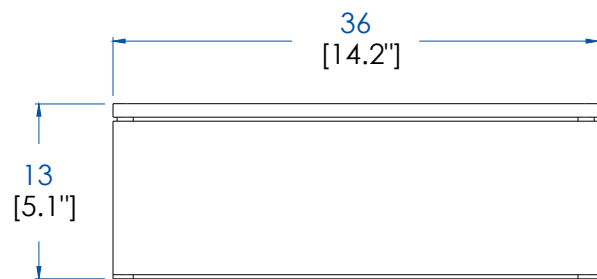

Collection MAH JONG

rochebobois
PARIS

design Hans Hopfer

CTMJ.CH01L - Chevet Laquée – L 36 H 13 P 36 cm

CTMJ.CH01L - Bedside Table Lacquer – L 14,2" H 5,1" P 14,2"

CTMJ.CH01L - Mesita Lacada