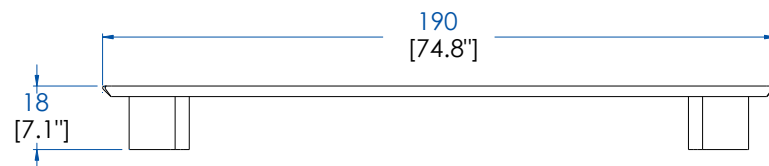

Collection MAH JONG

rochebobois
PARIS

design Hans Hopfer

CTMJ.CM07L - Plateforme Couchage queen size 153x203 Laquée – L 190 H 18 P 251,5 cm

CTMJ.CM07R - Plateforme Couchage queen size 153x203 Rosewood

CTMJ.CM07Z - Plateforme Couchage queen size 153x203 Zebrano

CTMJ.CM07L - Platform Bed queen size 153x203 Lacquer – L 74,8" H 7,1" P 99,0"

CTMJ.CM07R - Platform Bed queen size 153x203 Rosewood

CTMJ.CM07Z - Platform Bed queen size 153x203 Zebrano

CTMJ.CM07L - Plataforma Colchón queen size 153x203 Lacada

CTMJ.CM07R - Plataforma Colchón queen size 153x203 Rosewood

CTMJ.CM07Z - Plataforma Colchón queen size 153x203 Zebrano