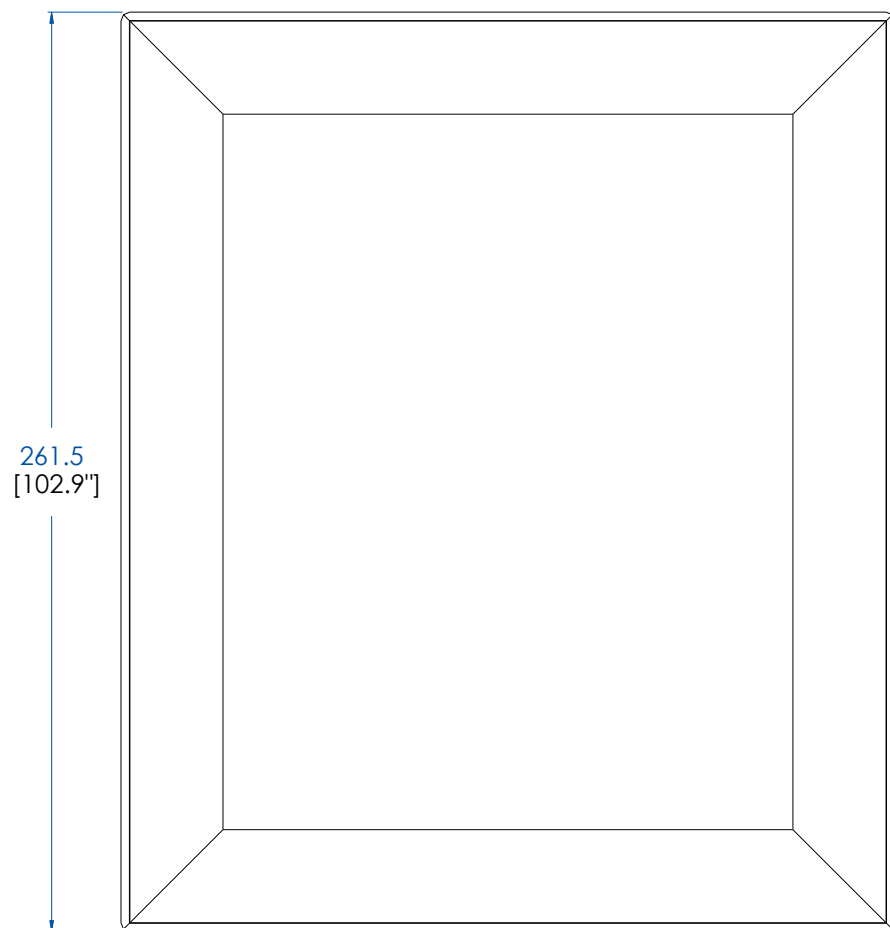

CTMJ.CM08R - Plateforme Couchage king size 193x203 Rosewood

CTMJ.CM08Z - Plateforme Couchage king size 193x203 Zebrano

CTMJ.CM08L - Platform Bed king size 193x203 Lacquer – L 90,5" H 7,1" P 99,0"

CTMJ.CM08R - Platform Bed king size 193x203 Rosewood

CTMJ.CM08Z - Platform Bed king size 193x203 Zebrano

CTMJ.CM08L - Plataforma Colchón king size 193x203 Lacada

CTMJ.CM08R - Plataforma Colchón king size 193x203 Rosewood

CTMJ.CM08Z - Plataforma Colchón king size 193x203 Zebrano

Collection MAH JONG

design Hans Hopfer

CTMJ.CM09L - Plateforme Couchage california size 183x213 Laquée – L 220 H 18 P 261,5 cm

CTMJ.CM09R - Plateforme Couchage california size 183x213 Rosewood

CTMJ.CM09Z - Plateforme Couchage california size 183x213 Zebrano