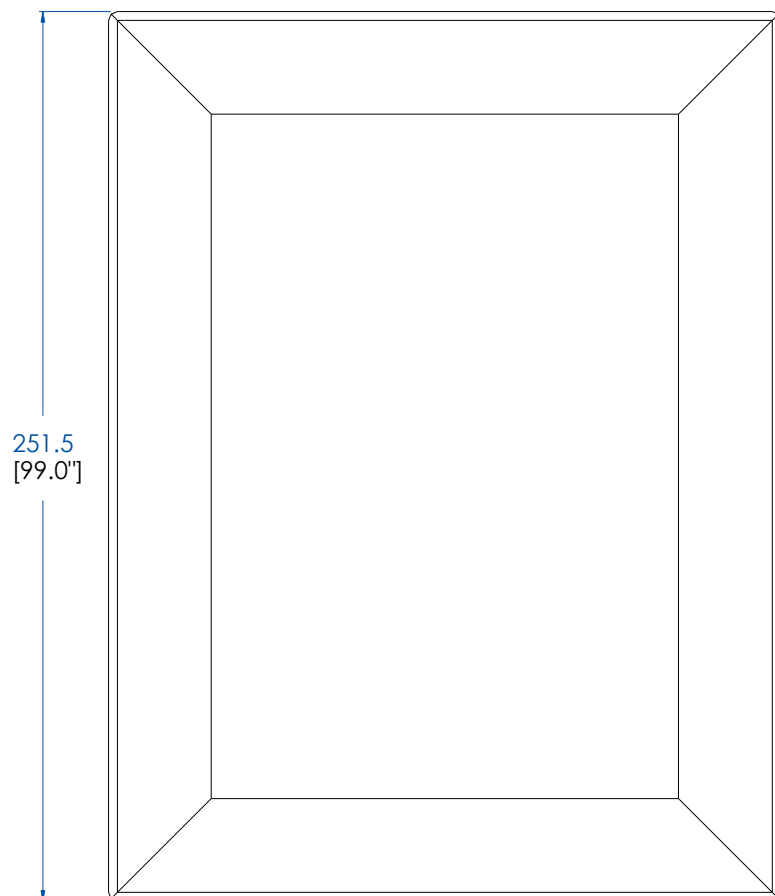

Collection MAH JONG

rochebobois
PARIS

design Hans Hopfer

CTMJ.CM07L - Plateforme Couchage queen size 153x203 Laquée – L 190 H 18 P 251,5 cm

CTMJ.CM07R - Plateforme Couchage queen size 153x203 Rosewood

CTMJ.CM07Z - Plateforme Couchage queen size 153x203 Zebrano

CTMJ.CM07L - Platform Bed queen size 153x203 Lacquer – L 74,8" H 7,1" P 99,0"

CTMJ.CM07R - Platform Bed queen size 153x203 Rosewood

CTMJ.CM07Z - Platform Bed queen size 153x203 Zebrano

CTMJ.CM07L - Plataforma Colchón queen size 153x203 Lacada

CTMJ.CM07R - Plataforma Colchón queen size 153x203 Rosewood

CTMJ.CM07Z - Plataforma Colchón queen size 153x203 Zebrano