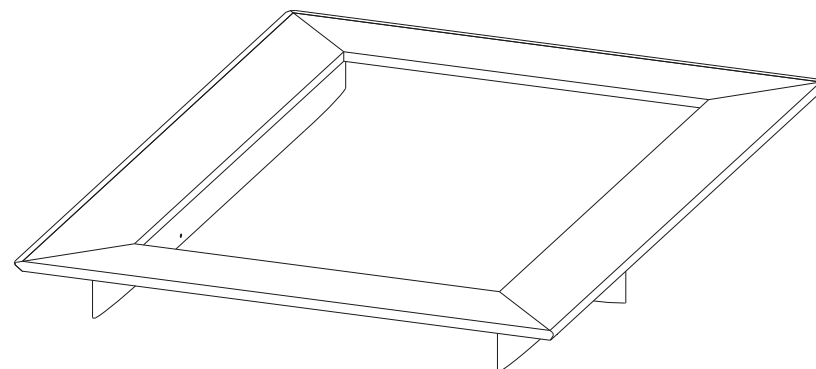

CTMJ.CM01Z - Plateforme Couchage 160x200 Zebano

CTMJ.CM01L - Platform Bed 160x200 Lacquer – L 77,5" H 7,1" P 97,8"

CTMJ.CM01R - Platform Bed 160x200 Rosewood

CTMJ.CM01Z - Platform Bed 160x200 Zebano

CTMJ.CM01L - Plataforma Colchón 160x200 Lacada

CTMJ.CM01R - Plataforma Colchón 160x200 Rosewood

CTMJ.CM01Z - Plataforma Colchón 160x200 Zebano

Collection MAH JONG

design Hans Hopfer

CTMJ.CM02L - Plateforme Couchage 140x190 Laquée – L 177 H 18 P 238,5 cm
CTMJ.CM02R - Plateforme Couchage 140x190 Rosewood
CTMJ.CM02Z - Plateforme Couchage 140x190 Zebrano