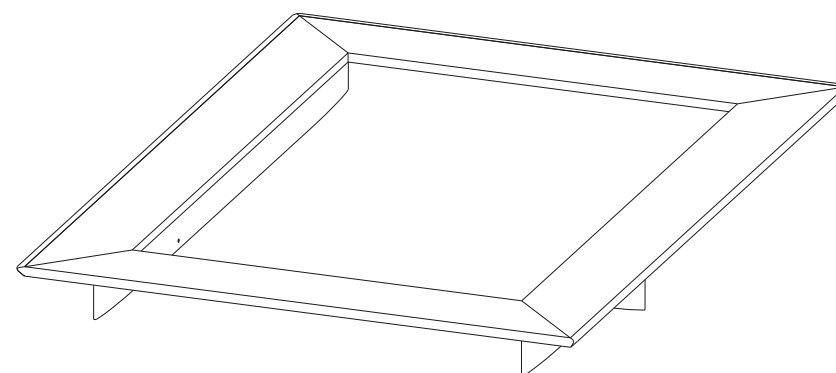

Collection MAH JONG

rochebobois
PARIS

design Hans Hopfer

CTMJ.CM07L - Plateforme Couchage queen size 153x203 Laquée – L 190 H 18 P 251,5 cm

CTMJ.CM07R - Plateforme Couchage queen size 153x203 Rosewood

CTMJ.CM07Z - Plateforme Couchage queen size 153x203 Zebrano

CTMJ.CM07L - Platform Bed queen size 153x203 Lacquer – L 74,8" H 7,1" P 99,0"

CTMJ.CM07R - Platform Bed queen size 153x203 Rosewood

CTMJ.CM07Z - Platform Bed queen size 153x203 Zebrano

CTMJ.CM07L - Plataforma Colchón queen size 153x203 Lacada

CTMJ.CM07R - Plataforma Colchón queen size 153x203 Rosewood

CTMJ.CM07Z - Plataforma Colchón queen size 153x203 Zebrano