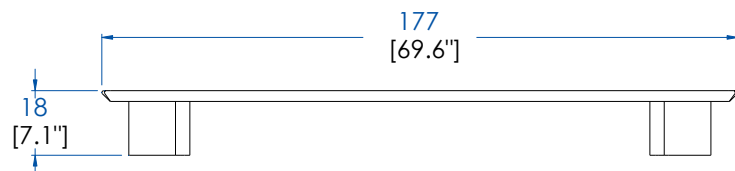

CTMJ.CM01Z - Plateforme Couchage 160x200 Zebano

CTMJ.CM01L - Platform Bed 160x200 Lacquer – L 77,5" H 7,1" P 97,8"

CTMJ.CM01R - Platform Bed 160x200 Rosewood

CTMJ.CM01Z - Platform Bed 160x200 Zebano

CTMJ.CM01L - Plataforma Colchón 160x200 Lacada

CTMJ.CM01R - Plataforma Colchón 160x200 Rosewood

CTMJ.CM01Z - Plataforma Colchón 160x200 Zebano

Collection MAH JONG

design Hans Hopfer

CTMJ.CM02L - Plateforme Couchage 140x190 Laquée – L 177 H 18 P 238,5 cm
CTMJ.CM02R - Plateforme Couchage 140x190 Rosewood
CTMJ.CM02Z - Plateforme Couchage 140x190 Zebrano