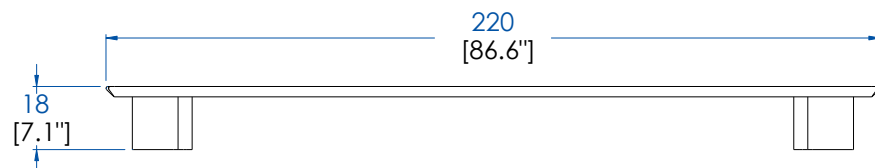

CTMJ.CM08Z - Platform Bed king size 193x203 Zebrano

CTMJ.CM08L - Plataforma Colchón king size 193x203 Lacada

CTMJ.CM08R - Plataforma Colchón king size 193x203 Rosewood

CTMJ.CM08Z - Plataforma Colchón king size 193x203 Zebrano

Collection MAH JONG

design Hans Hopfer

CTMJ.CM09L - Plateforme Couchage california size 183x213 Laquée – L 220 H 18 P 261,5 cm

CTMJ.CM09R - Plateforme Couchage california size 183x213 Rosewood

CTMJ.CM09Z - Plateforme Couchage california size 183x213 Zebrano