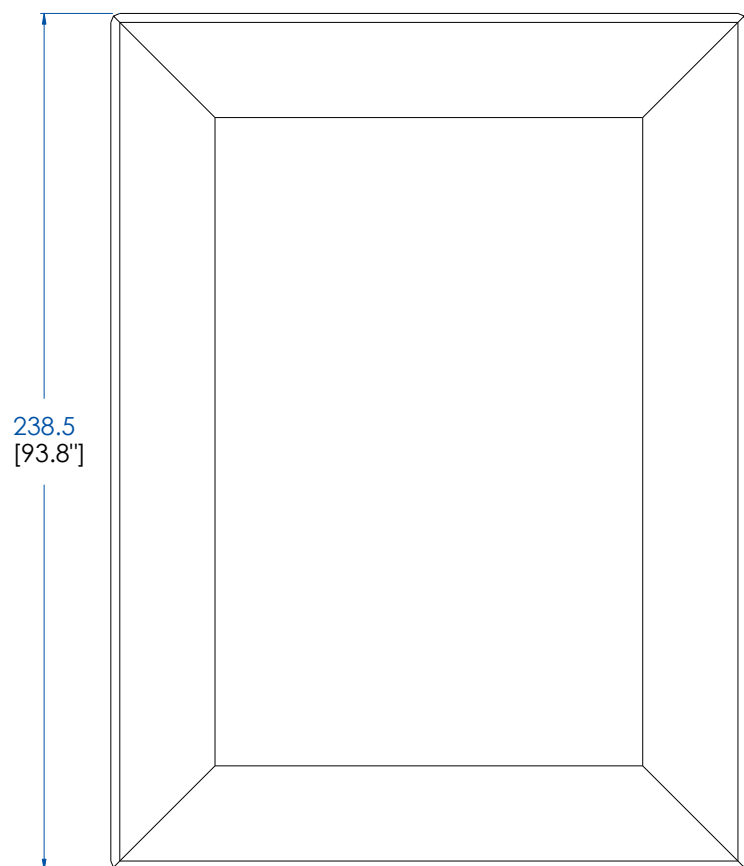

CTMJ.CM01Z - Plateforme Couchage 160x200 Zebano

CTMJ.CM01L - Platform Bed 160x200 Lacquer – L 77,5" H 7,1" P 97,8"

CTMJ.CM01R - Platform Bed 160x200 Rosewood

CTMJ.CM01Z - Platform Bed 160x200 Zebano

CTMJ.CM01L - Plataforma Colchón 160x200 Lacada

CTMJ.CM01R - Plataforma Colchón 160x200 Rosewood

CTMJ.CM01Z - Plataforma Colchón 160x200 Zebano

Collection MAH JONG

design Hans Hopfer

CTMJ.CM02L - Plateforme Couchage 140x190 Laquée – L 177 H 18 P 238,5 cm
CTMJ.CM02R - Plateforme Couchage 140x190 Rosewood
CTMJ.CM02Z - Plateforme Couchage 140x190 Zebrano