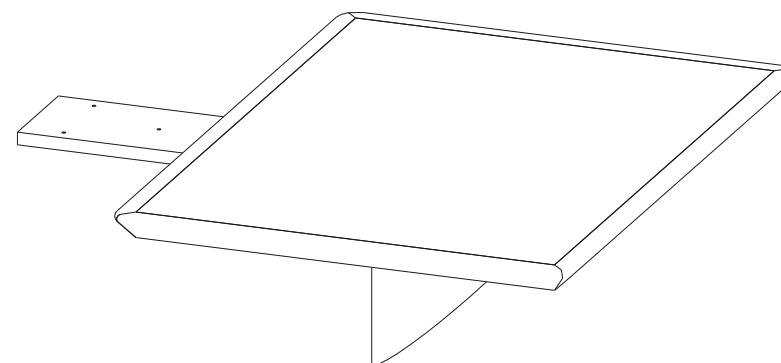

Collection MAH JONG

design Hans Hopfer

CTMJ.CM09L - Plateforme Couchage california size 183x213 Laquée – L 220 H 18 P 261,5 cm

CTMJ.CM09R - Plateforme Couchage california size 183x213 Rosewood

CTMJ.CM09Z - Plateforme Couchage california size 183x213 Zebrano

CTMJ.CM09L - Platform Bed california size 183x213 Lacquer – L 86,6" H 7,1" P 102,9"

CTMJ.CM09R - Platform Bed california size 183x213 Rosewood

CTMJ.CM09Z - Platform Bed california size 183x213 Zebrano

CTMJ.CM09L - Plataforma Colchón california size 183x213 Lacada

CTMJ.CM09R - Plataforma Colchón california size 183x213 Rosewood

CTMJ.CM09Z - Plataforma Colchón california size 183x213 Zebrano

Collection MAH JONG

design Hans Hopfer

CTMJ.MD01L - Plateforme Chevet Laquée – L 77,5 H 18 P 74,5 cm
CTMJ.MD01R - Plateforme Chevet Rosewood
CTMJ.MD01Z - Plateforme Chevet Zebano