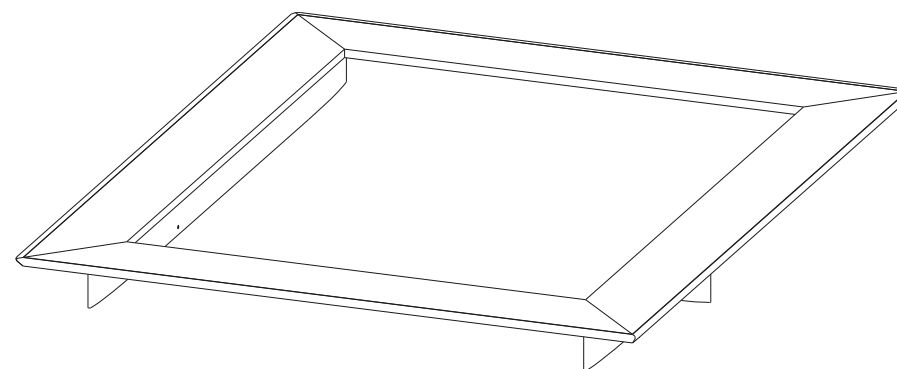

CTMJ.CM08Z - Platform Bed king size 193x203 Zebrano

CTMJ.CM08L - Plataforma Colchón king size 193x203 Lacada

CTMJ.CM08R - Plataforma Colchón king size 193x203 Rosewood

CTMJ.CM08Z - Plataforma Colchón king size 193x203 Zebrano

Collection MAH JONG

design Hans Hopfer

CTMJ.CM09L - Plateforme Couchage california size 183x213 Laquée – L 220 H 18 P 261,5 cm

CTMJ.CM09R - Plateforme Couchage california size 183x213 Rosewood

CTMJ.CM09Z - Plateforme Couchage california size 183x213 Zebrano