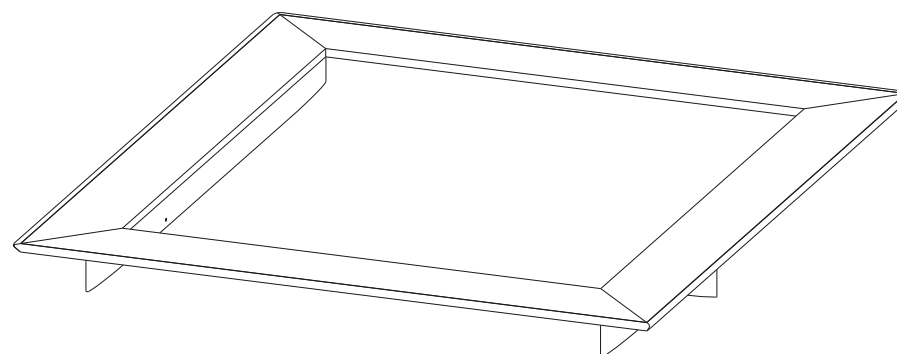

CTMJ.CM07L - Platform Bed queen size 153x203 Lacquer – L 74,8" H 7,1" P 99,0"

CTMJ.CM07R - Platform Bed queen size 153x203 Rosewood

CTMJ.CM07Z - Platform Bed queen size 153x203 Zebrano

CTMJ.CM07L - Plataforma Colchón queen size 153x203 Lacada

CTMJ.CM07R - Plataforma Colchón queen size 153x203 Rosewood

CTMJ.CM07Z - Plataforma Colchón queen size 153x203 Zebrano

Collection MAH JONG

design Hans Hopfer

CTMJ.CM08L - Plateforme Couchage king size 193x203 Laquée – L 230 H 18 P 251,5 cm