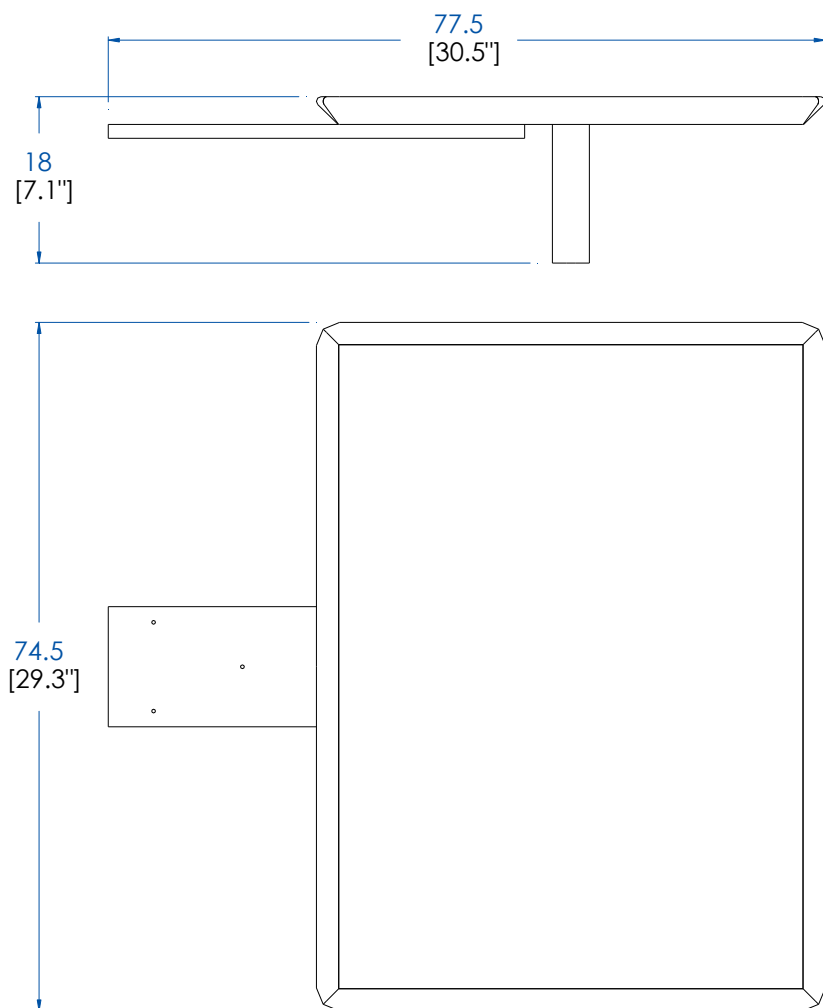

Collection MAH JONG

design Hans Hopfer

CTMJ.CM09L - Plateforme Couchage california size 183x213 Laquée – L 220 H 18 P 261,5 cm

CTMJ.CM09R - Plateforme Couchage california size 183x213 Rosewood

CTMJ.CM09Z - Plateforme Couchage california size 183x213 Zebrano

CTMJ.CM09L - Platform Bed california size 183x213 Lacquer – L 86,6" H 7,1" P 102,9"

CTMJ.CM09R - Platform Bed california size 183x213 Rosewood

CTMJ.CM09Z - Platform Bed california size 183x213 Zebrano

CTMJ.CM09L - Plataforma Colchón california size 183x213 Lacada

CTMJ.CM09R - Plataforma Colchón california size 183x213 Rosewood

CTMJ.CM09Z - Plataforma Colchón california size 183x213 Zebrano

Collection MAH JONG

design Hans Hopfer

CTMJ.MD01L - Plateforme Chevet Laquée – L 77,5 H 18 P 74,5 cm
CTMJ.MD01R - Plateforme Chevet Rosewood
CTMJ.MD01Z - Plateforme Chevet Zebano