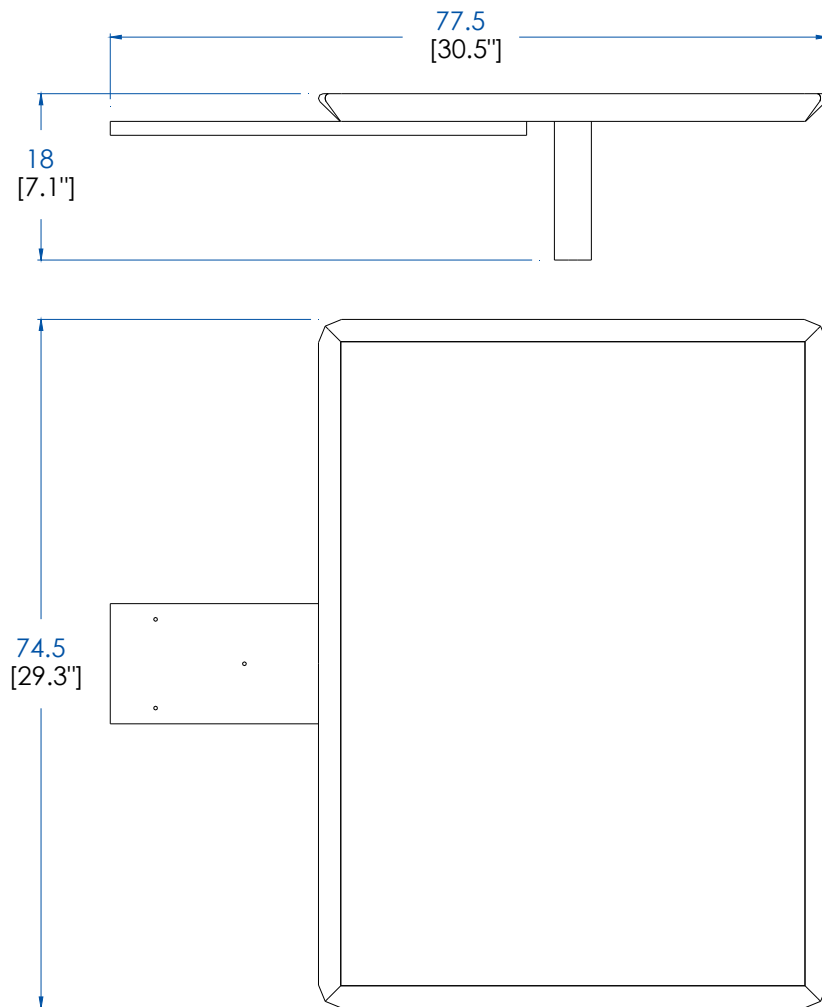

CTMJ.CM09Z - Plateforme Couchage california size 183x213 Zebrano

CTMJ.CM09L - Platform Bed california size 183x213 Lacquer – L 86.6" H 7.1" P 102.9"

CTMJ.CM09R - Platform Bed california size 183x213 Rosewood

CTMJ.CM09Z - Platform Bed california size 183x213 Zebrano

CTMJ.CM09L - Plataforma Colchón california size 183x213 Lacada – L 220 A 18 P 261.5 cm

CTMJ.CM09R - Plataforma Colchón california size 183x213 Rosewood

CTMJ.CM09Z - Plataforma Colchón california size 183x213 Zebrano

Collection MAH JONG

design Hans Hopfer

rochebobois
PARIS

CTMJ.MD01L - Plateforme Chevet Laquée – L 77.5 H 18 P 74.5 cm
CTMJ.MD01R - Plateforme Chevet Rosewood
CTMJ.MD01Z - Plateforme Chevet Zebrano

CTMJ.MD01L - Platform Bedside Table Lacquer – L 30.5" H 7.1" P 29.3"
CTMJ.MD01R - Platform Bedside Table Rosewood
CTMJ.MD01Z - Platform Bedside Table Zebrano

CTMJ.MD01L - Plataforma Mesita Lacada – L 77.5 A 18 P 74.5 cm
CTMJ.MD01R - Plataforma Mesita Rosewood
CTMJ.MD01Z - Plataforma Mesita Zebrano