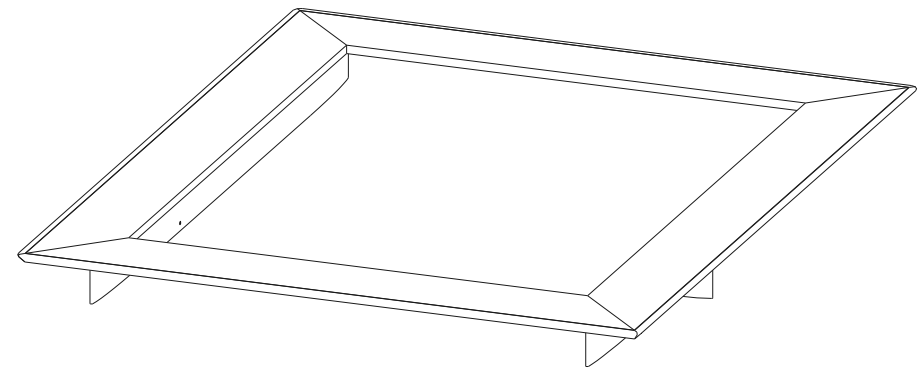

CTMJ.CM08Z - Platform Bed king size 193x203 Zebrano

CTMJ.CM08L - Plataforma Colchón king size 193x203 Lacada – L 230 A 18 P 251.5 cm

CTMJ.CM08R - Plataforma Colchón king size 193x203 Rosewood

CTMJ.CM08Z - Plataforma Colchón king size 193x203 Zebrano

Collection MAH JONG

design Hans Hopfer

rochebobo
PARIS

CTMJ.CM09L - Plateforme Couchage california size 183x213 Laquée – L 220 H 18 P 261.5 cm

CTMJ.CM09R - Plateforme Couchage california size 183x213 Rosewood