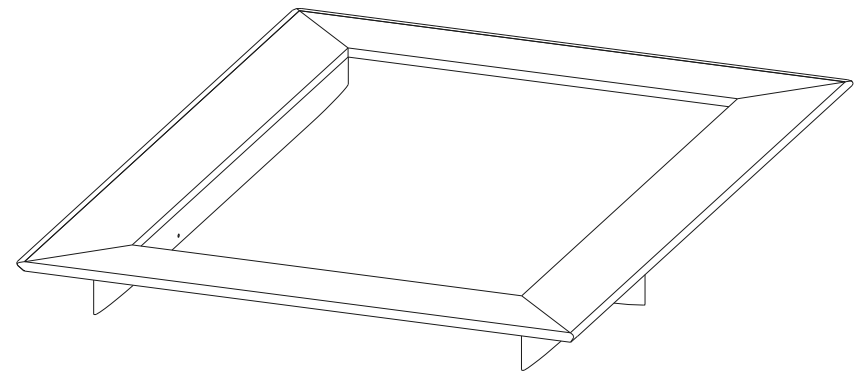

Collection MAH JONG

design Hans Hopfer

rochebobo
PARIS

CTMJ.CM07L - Plateforme Couchage queen size 153x203 Laquée – L 190 H 18 P 251.5 cm

CTMJ.CM07R - Plateforme Couchage queen size 153x203 Rosewood

CTMJ.CM07Z - Plateforme Couchage queen size 153x203 Zebrano

CTMJ.CM07L - Platform Bed queen size 153x203 Lacquer – L 74.8" H 7.1" P 99.0"

CTMJ.CM07R - Platform Bed queen size 153x203 Rosewood

CTMJ.CM07Z - Platform Bed queen size 153x203 Zebrano

CTMJ.CM07L - Plataforma Colchón queen size 153x203 Lacada – L 190 A 18 P 251.5 cm

CTMJ.CM07R - Plataforma Colchón queen size 153x203 Rosewood

CTMJ.CM07Z - Plataforma Colchón queen size 153x203 Zebrano