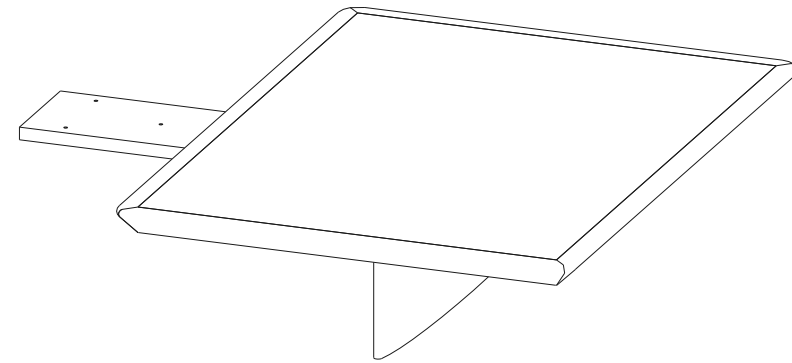

CTMJ.CM09Z - Platform Bed california size 183x213 Zebrano

CTMJ.CM09L - Plataforma Colchón california size 183x213 Lacada – L 220 A 18 P 261.5 cm

CTMJ.CM09R - Plataforma Colchón california size 183x213 Rosewood

CTMJ.CM09Z - Plataforma Colchón california size 183x213 Zebrano

Collection MAH JONG

design Hans Hopfer

rochebobois
PARIS

CTMJ.MD01L - Plateforme Chevet Laquée – L 77.5 H 18 P 74.5 cm
CTMJ.MD01R - Plateforme Chevet Rosewood
CTMJ.MD01Z - Plateforme Chevet Zebrano