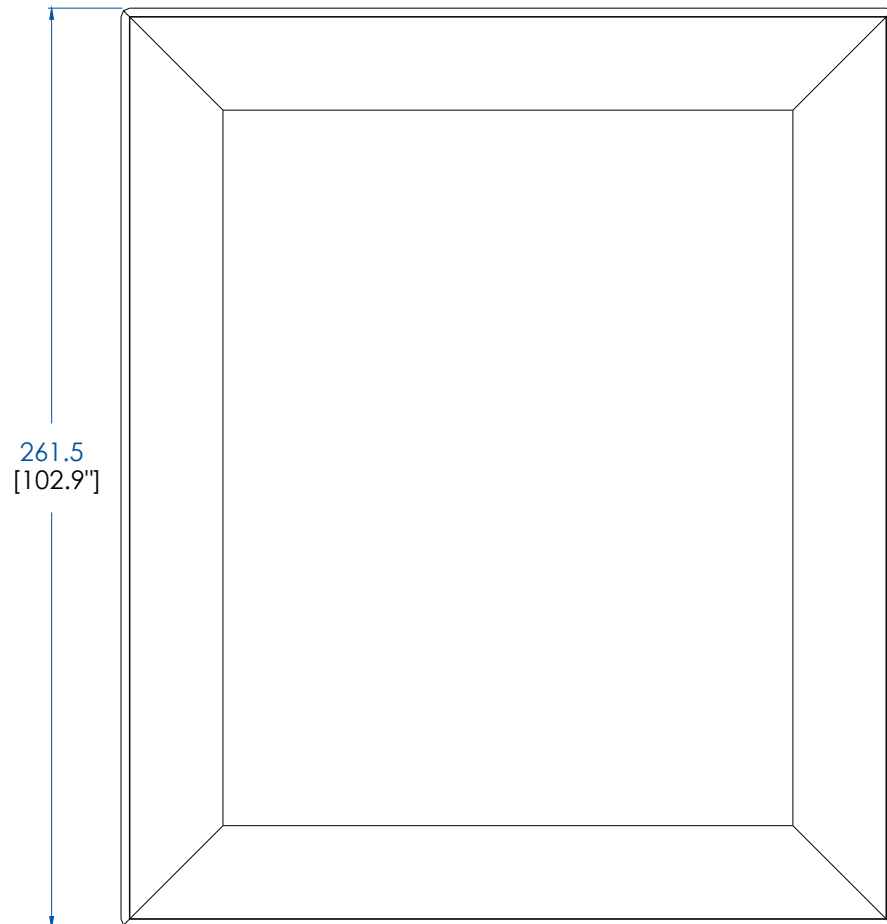

CTMJ.CM08R - Plateforme Couchage king size 193x203 Rosewood

CTMJ.CM08Z - Plateforme Couchage king size 193x203 Zebrano

CTMJ.CM08L - Platform Bed king size 193x203 Lacquer – L 90.5" H 7.1" P 99.0"

CTMJ.CM08R - Platform Bed king size 193x203 Rosewood

CTMJ.CM08Z - Platform Bed king size 193x203 Zebrano

CTMJ.CM08L - Plataforma Colchón king size 193x203 Lacada – L 230 A 18 P 251.5 cm

CTMJ.CM08R - Plataforma Colchón king size 193x203 Rosewood

CTMJ.CM08Z - Plataforma Colchón king size 193x203 Zebrano

Collection MAH JONG

design Hans Hopfer

rochebobo
PARIS

CTMJ.CM09L - Plateforme Couchage california size 183x213 Laquée – L 220 H 18 P 261.5 cm

CTMJ.CM09R - Plateforme Couchage california size 183x213 Rosewood