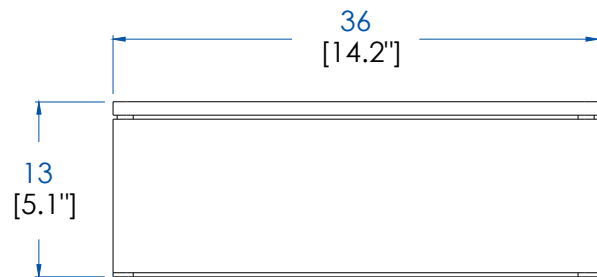

Collection MAH JONG

design Hans Hopfer

rochebobo
PARIS

CTMJ.CH01L - Chevet Laquée – L 36 H 13 P 36 cm

CTMJ.CH01L - Bedside Table Lacquer – L 14.2" H 5.1" P 14.2"

CTMJ.CH01L - Mesita Lacada – L 36 A 13 P 36 cm