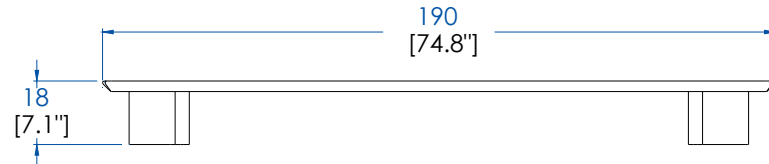

Collection MAH JONG

design Hans Hopfer

rochebobo
PARIS

CTMJ.CM07L - Plateforme Couchage queen size 153x203 Laquée – L 190 H 18 P 251.5 cm

CTMJ.CM07R - Plateforme Couchage queen size 153x203 Rosewood

CTMJ.CM07Z - Plateforme Couchage queen size 153x203 Zebrano

CTMJ.CM07L - Platform Bed queen size 153x203 Lacquer – L 74.8" H 7.1" P 99.0"

CTMJ.CM07R - Platform Bed queen size 153x203 Rosewood

CTMJ.CM07Z - Platform Bed queen size 153x203 Zebrano

CTMJ.CM07L - Plataforma Colchón queen size 153x203 Lacada – L 190 A 18 P 251.5 cm

CTMJ.CM07R - Plataforma Colchón queen size 153x203 Rosewood

CTMJ.CM07Z - Plataforma Colchón queen size 153x203 Zebrano