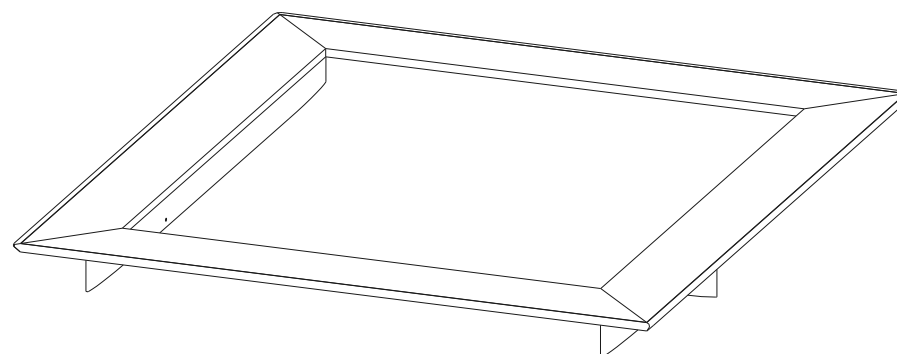

CTMJ.CM07L - Platform Bed queen size 153x203 Lacquer – L 74.8" H 7.1" P 99.0"

CTMJ.CM07R - Platform Bed queen size 153x203 Rosewood

CTMJ.CM07Z - Platform Bed queen size 153x203 Zebrano

CTMJ.CM07L - Plataforma Colchón queen size 153x203 Lacada – L 190 A 18 P 251.5 cm

CTMJ.CM07R - Plataforma Colchón queen size 153x203 Rosewood

CTMJ.CM07Z - Plataforma Colchón queen size 153x203 Zebrano

Collection MAH JONG

design Hans Hopfer

rochebobois
PARIS

CTMJ.CM08L - Plateforme Couchage king size 193x203 Laquée – L 230 H 18 P 251.5 cm