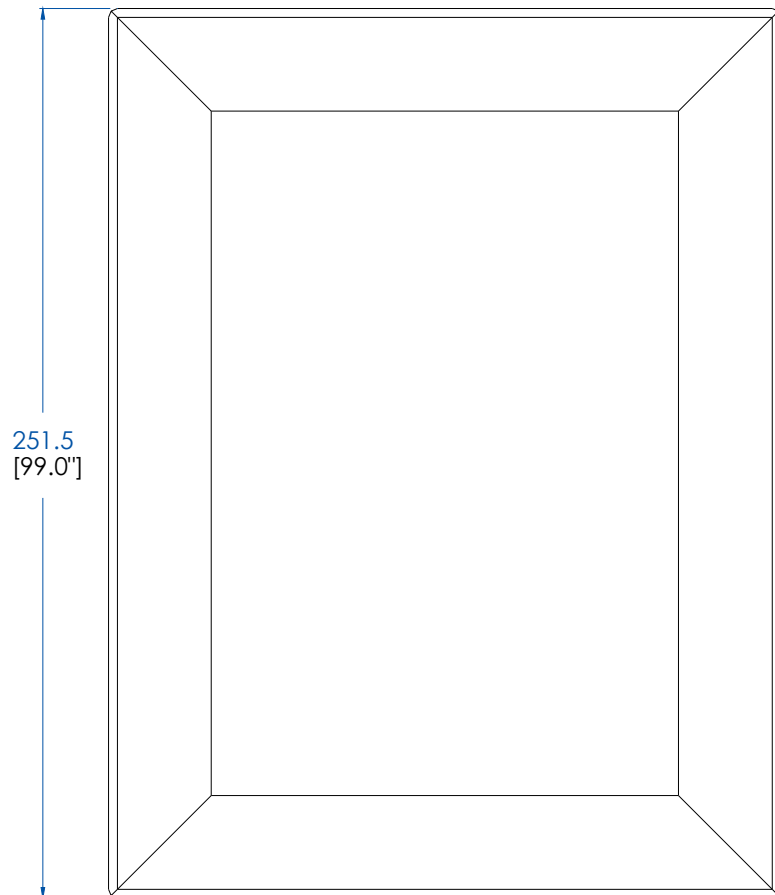

Collection MAH JONG

design Hans Hopfer

rochebobo
PARIS

CTMJ.CM07L - Plateforme Couchage queen size 153x203 Laquée – L 190 H 18 P 251.5 cm

CTMJ.CM07R - Plateforme Couchage queen size 153x203 Rosewood

CTMJ.CM07Z - Plateforme Couchage queen size 153x203 Zebrano

CTMJ.CM07L - Platform Bed queen size 153x203 Lacquer – L 74.8" H 7.1" P 99.0"

CTMJ.CM07R - Platform Bed queen size 153x203 Rosewood

CTMJ.CM07Z - Platform Bed queen size 153x203 Zebrano

CTMJ.CM07L - Plataforma Colchón queen size 153x203 Lacada – L 190 A 18 P 251.5 cm

CTMJ.CM07R - Plataforma Colchón queen size 153x203 Rosewood

CTMJ.CM07Z - Plataforma Colchón queen size 153x203 Zebrano