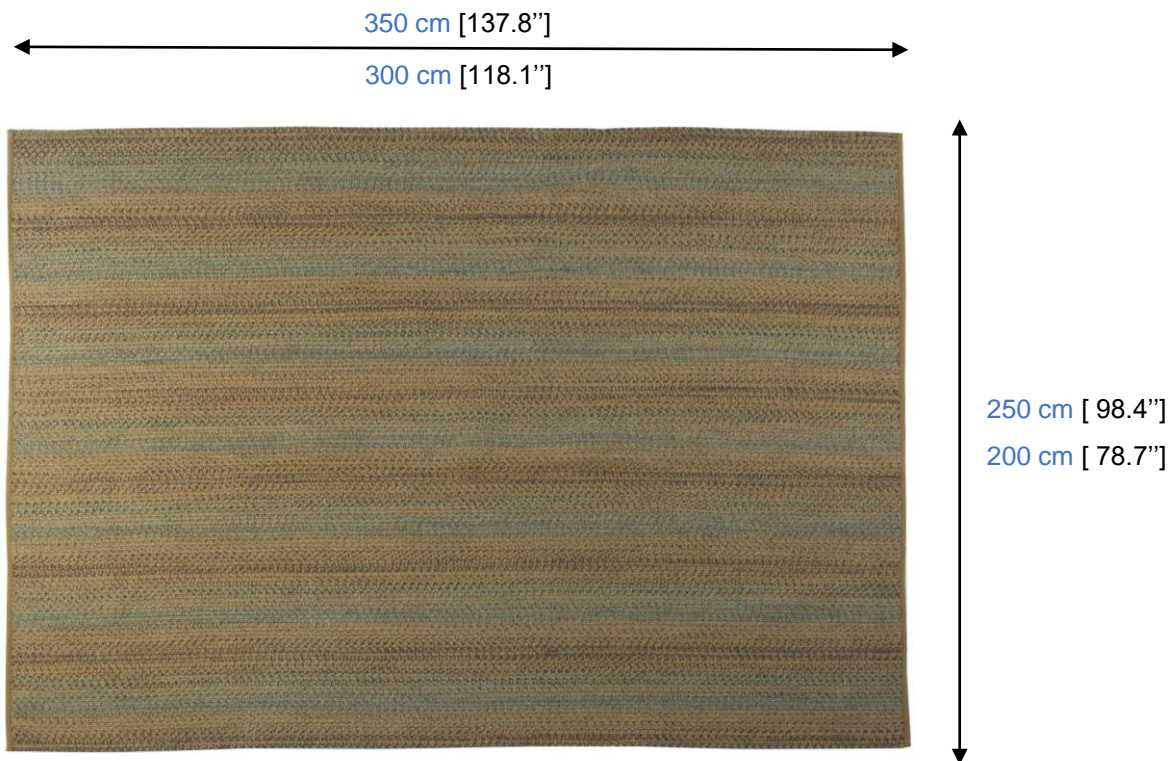

TRESSE tapis - rug - alfombra

rochebobois
PARIS

TRESSE tapis - rug - alfombra

détails – details – detalles

Oxyde

Tapis intérieur / extérieur tissé main en 100% polypropylène.
Poids utile 1.7kg
Tailles standards : [200x300cm](#), [250x350cm](#) et [250x250cm](#).
Personnalisation possible : tailles, formes, couleurs.

Indoor / Outdoor hand woven rug in 100% polypropylene.
Standard sizes 78.7x118.1", 98.4x137.8" and 98.4x98.4".
Customisation : sizes, shape, colors and material.

Alfombra interior / exterior tejida a mano en 100% polipropileno.
Disponibile en [200x300cm](#), [250x350cm](#) y [250x250cm](#).
Personalización posible : tallas, formas, colores.

TRESSE tapis - rug - alfombra

détails – details – detalles

Terracotta

Tapis intérieur / extérieur tissé main en 100% polypropylène.
Poids utile 1.7kg
Tailles standards : [200x300cm](#), [250x350cm](#) et [250x250cm](#).
Personnalisation possible : tailles, formes, couleurs.

Disponibile en [Ø250 cm](#).

Personalización posible : tallas, formas, colores.