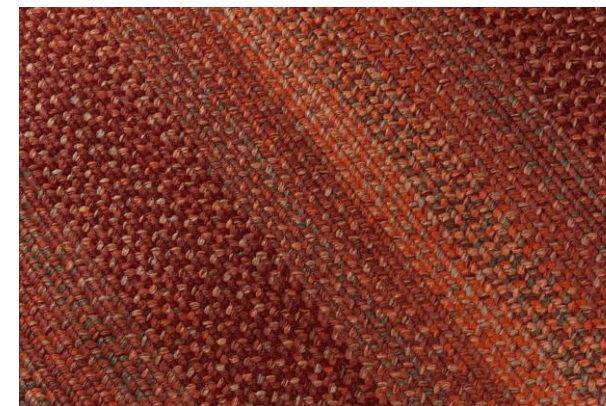

TRESSE tapis - rug - alfombra

rochebobois
PARIS

TRESSE tapis - rug - alfombra

détails – details – detalles

Oxyde

Tapis intérieur / extérieur tissé main en 100% polypropylène.
Poids utile 1.7kg
Tailles standards : [200x300cm](#), [250x350cm](#) et [250x250cm](#).
Personnalisation possible : tailles, formes, couleurs.

Indoor / Outdoor hand woven rug in 100% polypropylene.
Standard sizes 78.7x118.1", 98.4x137.8" and 98.4x98.4".
Customisation : sizes, shape, colors and material.

Alfombra interior / exterior tejida a mano en 100% polipropileno.
Disponibile en [200x300cm](#), [250x350cm](#) y [250x250cm](#).
Personalización posible : tallas, formas, colores.

TRESSE tapis - rug - alfombra

détails – details – detalles

Terracotta

Tapis intérieur / extérieur tissé main en 100% polypropylène.
Poids utile 1.7kg
Tailles standards : [200x300cm](#), [250x350cm](#) et [250x250cm](#).
Personnalisation possible : tailles, formes, couleurs.

Disponibile en [Ø250 cm](#).

Personalización posible : tallas, formas, colores.