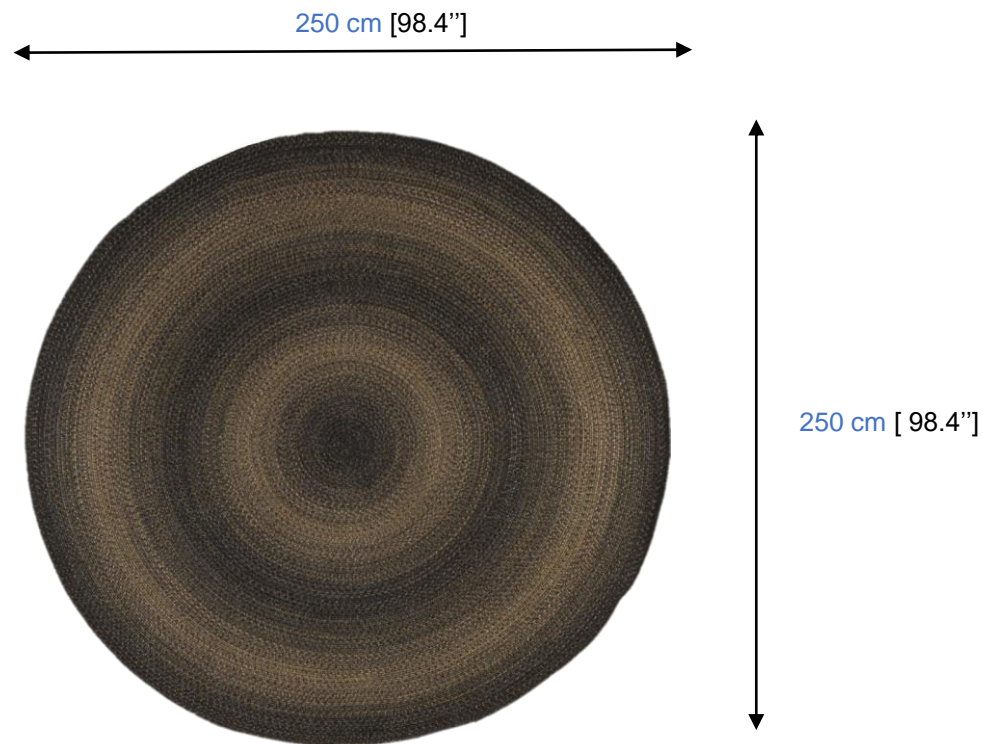

Indoor / Outdoor hand woven rug in 100% polypropylene.
Standard sizes 78.7x118.1", 98.4x137.8" and 98.4x98.4".
Customisation : sizes, shape, colors and material.

Alfombra interior / exterior tejida a mano en 100% polipropileno.
Disponibile en [200x300cm](#), [250x350cm](#) y [250x250cm](#).
Personalización posible : tallas, formas, colores.

TRESSE tapis - rug - alfombra

détails – details – detalles

Terracotta

Tapis intérieur / extérieur tissé main en 100% polypropylène.
Poids utile 1.7kg
Tailles standards : [200x300cm](#), [250x350cm](#) et [250x250cm](#).
Personnalisation possible : tailles, formes, couleurs.

Indoor / Outdoor hand woven rug in 100% polypropylene.
Standard sizes [78.7x118.1"](#), [98.4x137.8"](#) and [98.4x98.4"](#).
Customisation : sizes, shape, colors and material.

Alfombra interior / exterior tejida a mano en 100% polipropileno.
Disponibile en [200x300cm](#), [250x350cm](#) y [250x250cm](#).
Personalización posible : tallas, formas, colores.

TRESSE tapis - rug - alfombra

détails – details – detalles

Brun

Tapis intérieur / extérieur tissé main en 100% polypropylène.

Poids utile 1.7kg

Taille standard : [Ø250 cm](#).

Personnalisation possible : tailles, formes, couleurs.