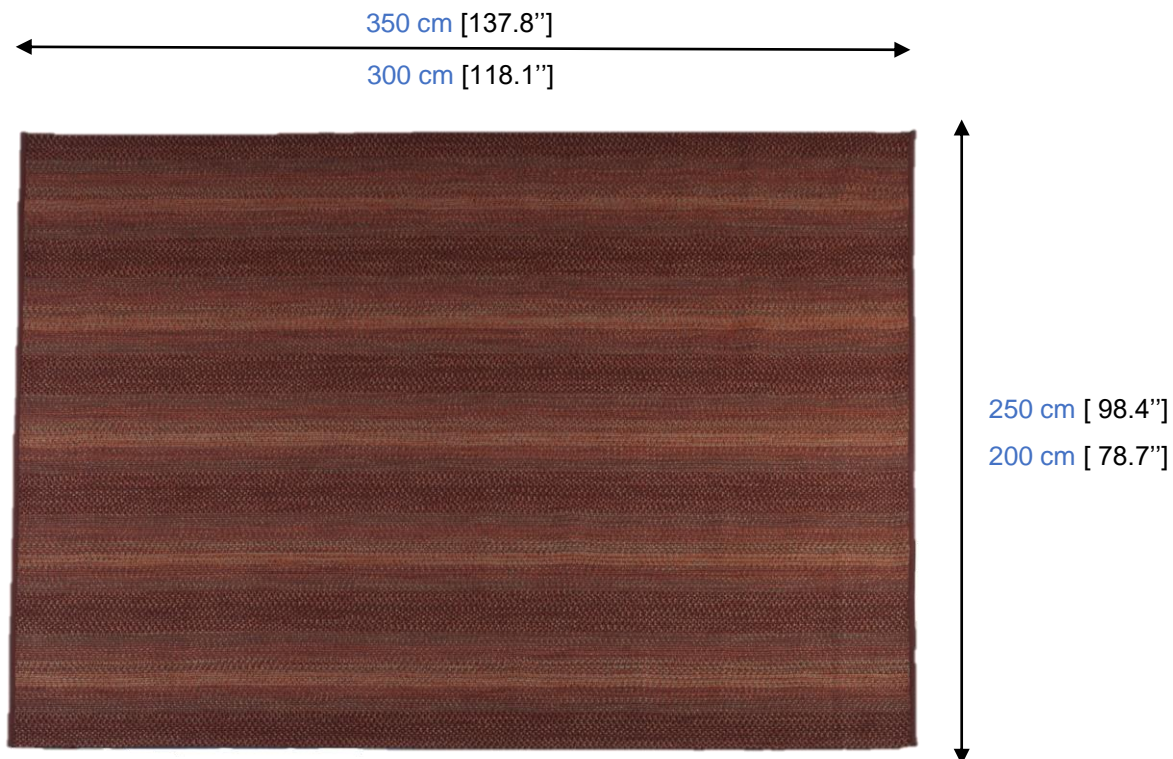

TRESSE tapis - rug - alfombra

rochebobois
PARIS

TRESSE tapis - rug - alfombra

détails – details – detalles

Oxyde

Tapis intérieur / extérieur tissé main en 100% polypropylène.
Poids utile 1.7kg
Tailles standards : [200x300cm](#), [250x350cm](#) et [250x250cm](#).
Personnalisation possible : tailles, formes, couleurs.

Indoor / Outdoor hand woven rug in 100% polypropylene.
Standard sizes 78.7x118.1", 98.4x137.8" and 98.4x98.4".
Customisation : sizes, shape, colors and material.

Alfombra interior / exterior tejida a mano en 100% polipropileno.
Disponibile en [200x300cm](#), [250x350cm](#) y [250x250cm](#).
Personalización posible : tallas, formas, colores.

TRESSE tapis - rug - alfombra

détails – details – detalles

Terracotta

Tapis intérieur / extérieur tissé main en 100% polypropylène.
Poids utile 1.7kg
Tailles standards : [200x300cm](#), [250x350cm](#) et [250x250cm](#).
Personnalisation possible : tailles, formes, couleurs.

Disponibile en [Ø250 cm](#).

Personalización posible : tallas, formas, colores.