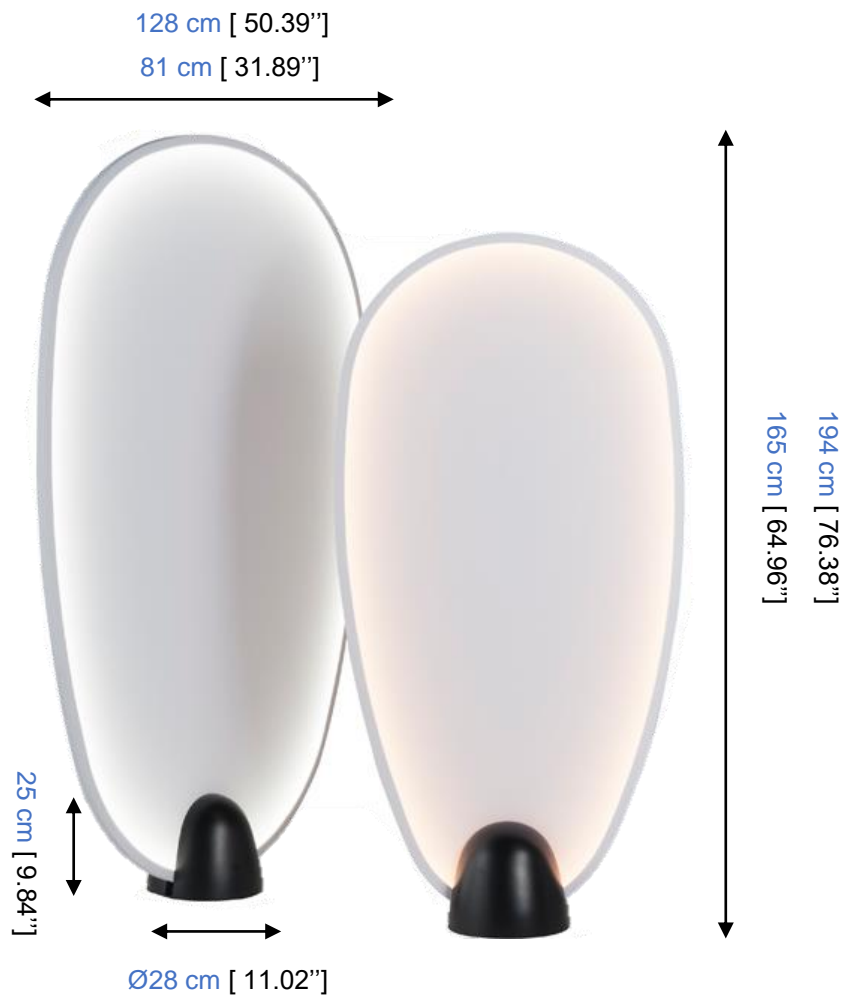

Collection PHENIX luminaire - lighting - luminaria

design Piergil FOURQUIE

Blanc froid – cold white – blanco frio

Blanc chaud – hot white – blanco cálido

PHENIX – Paravent

Paravent lumineux avec châssis rotatif en métal et une coque en plastique laqué noir brillant. Structure habillée d'un tissu 3D blanc déhoussable.

Source lumineuse : LED intégrée. En standard : ON-OFF. En option : blanc dynamique dimmable avec télécommande (blanc froid / blanc chaud) ou LED RGBW avec télécommande (éclairage blanc et multicolore), avec variation d'intensité lumineuse.

Fabrication européenne. Exclusivité Roche Bobois.

PHENIX – Screen

Luminous screen with a rotating metal frame and a matte black lacquered plastic shell. Structure covered with a white 3D fabric with removable covers. Integrated LED. Standard : ON-OFF white. In option : remote control dual white (from cold to warm light) or remote control white and multicolour with dimmer.

Manufactured in Europe. Roche Bobois exclusivity.

PHENIX – Pantalla

Biombo luminoso con estructura giratoria en metal y carcasa de plástico lacada negro brillante. Estructura revestida de una tela 3D blanca desenfundable. Fuente luminosa: LED integrado. Versión estándar: ON-OFF. Como opción: blanco dinámico dimmable con control remoto (blanco frío / blanco cálido) o LED RGBW con control remoto (iluminación blanca y multicolor), con variación de intensidad luminosa.

Fabricación europea. Exclusiva de Roche Bobois.