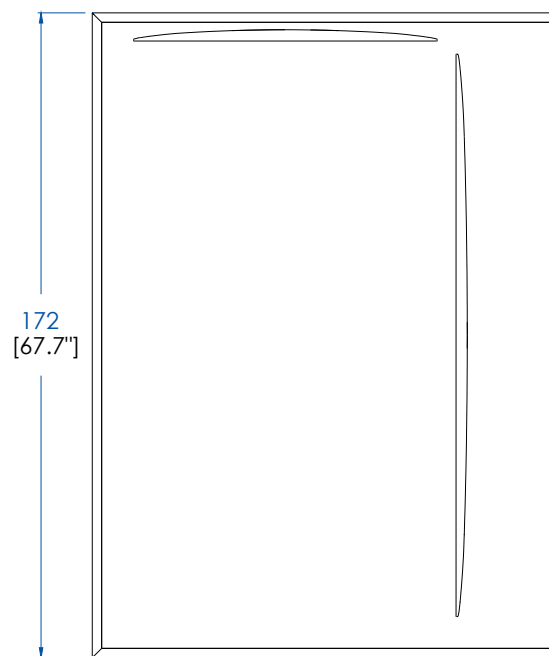

Collection MAH JONG

design Hans Hopfer

rochebobois
PARIS

CTMJ.BA13GL - Plateforme Chaise Longue Trottoir Gauche Laquée – L 125 H 25 P 172 cm

CTMJ.BA13GR - Plateforme Chaise Longue Trottoir Gauche Rosewood

CTMJ.BA13GZ - Plateforme Chaise Longue Trottoir Gauche Zebrano

CTMJ.BA13GL - Lounge Chair Left Tray Platform Lacquer – L 49.2" H 9.8" P 67.7"

CTMJ.BA13GR - Lounge Chair Left Tray Platform Rosewood

CTMJ.BA13GZ - Lounge Chair Left Tray Platform Zebrano

CTMJ.BA13GL - Plataforma Chaise Longue Zócalo Izquierdo Lacada – L 125 A 25 P 172 cm

CTMJ.BA13GR - Plataforma Chaise Longue Zócalo Izquierdo Rosewood

CTMJ.BA13GZ - Plataforma Chaise Longue Zócalo Izquierdo Zebrano

CTMJ.BA13DL - Plateforme Chaise Longue Trottoir Droit Laquée – L 125 H 25 P 172 cm

CTMJ.BA13DR - Plateforme Chaise Longue Trottoir Droit Rosewood

CTMJ.BA13DZ - Plateforme Chaise Longue Trottoir Droit Zebrano

CTMJ.BA13DL - Lounge Chair Right Tray Platform Lacquer – L 49.2" H 9.8" P 67.7"

CTMJ.BA13DR - Lounge Chair Right Tray Platform Rosewood

CTMJ.BA13DZ - Lounge Chair Right Tray Platform Zebrano

CTMJ.BA13DL - Plataforma Chaise Longue Zócalo Derecho Lacada – L 125 A 25 P 172 cm

CTMJ.BA13DR - Plataforma Chaise Longue Zócalo Derecho Rosewood

CTMJ.BA13DZ - Plataforma Chaise Longue Zócalo Derecho Zebrano

AC321