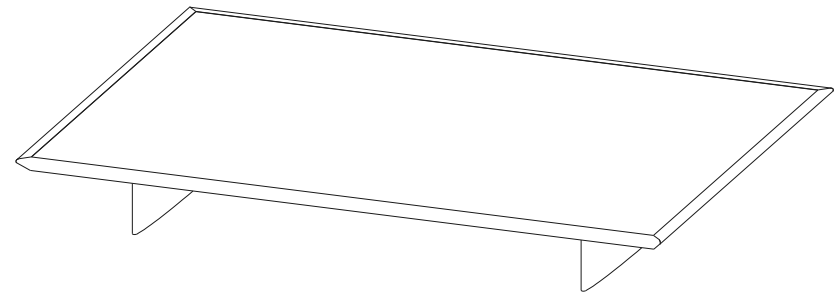

Collection MAH JONG

rochebobois
PARIS

design Hans Hopfer

CTMJ.MC03L - Table Basse Rectangulaire Laquée – L 145 H 18 P 103 cm
CTMJ.MC03R - Table Basse Rectangulaire Rosewood
CTMJ.MC03Z - Table Basse Rectangulaire Zebrano

CTMJ.MC03L - Rectangular Cocktail Table Lacquer – L 57.1" H 7.1" P 40.5"
CTMJ.MC03R - Rectangular Cocktail Table Rosewood
CTMJ.MC03Z - Rectangular Cocktail Table Zebrano

CTMJ.MC03L - Mesa de Centro Rectangular Lacada – L 145 A 18 P 103 cm
CTMJ.MC03R - Mesa de Centro Rectangular Rosewood
CTMJ.MC03Z - Mesa de Centro Rectangular Zebrano