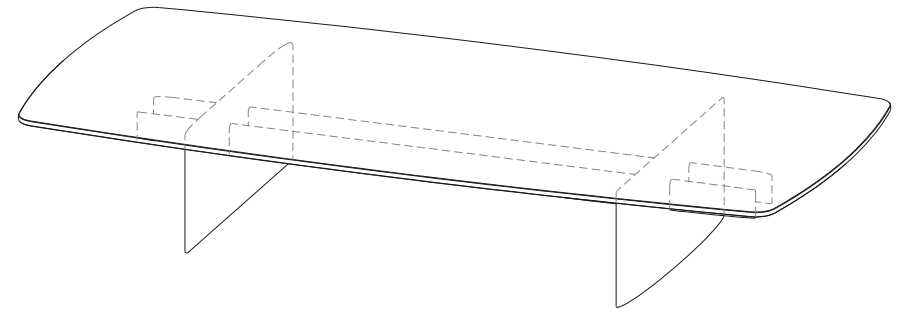

Collection MAH JONG

design Hans Hopfer

rochebobois
PARIS

CTMJ.MC01 - Table Basse Rectangulaire en Verre – L 190 H 30 P 90 cm

Structure en chêne massif, plateau en verre trempé 12mm.

CTMJ.MC01L - Table Basse Rectangulaire Laquée

Structure laquée, plateau en verre trempé 12mm.

CTMJ.MC01 - Rectangular Cocktail Table in Glass – L 74.8" H 11.8" P 35.4"

Structure in solid oak, top in 12mm-thick tempered glass.

CTMJ.MC01L - Rectangular Cocktail Table Laquée

Structure laquée, top in 12mm-thick tempered glass.

CTMJ.MC01 - Mesa de Centro Rectangular Cristal – L 190 A 30 P 90 cm

Estructura en roble macizo, sobre de cristal templado de 12mm.

CTMJ.MC01L - Mesa de Centro Rectangular Laquée

Estructura laquée, sobre de cristal templado de 12mm.