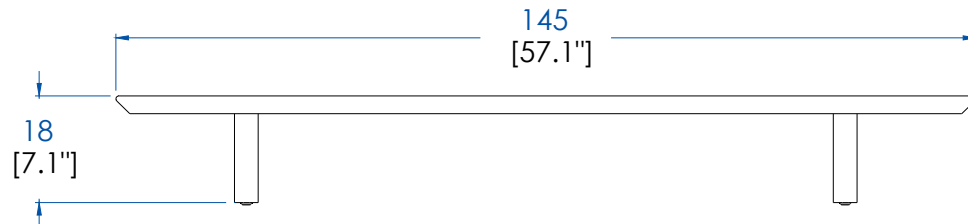

Collection MAH JONG

rochebobois
PARIS

design Hans Hopfer

CTMJ.MC03L - Table Basse Rectangulaire Laquée – L 145 H 18 P 103 cm
CTMJ.MC03R - Table Basse Rectangulaire Rosewood
CTMJ.MC03Z - Table Basse Rectangulaire Zebrano

CTMJ.MC03L - Rectangular Cocktail Table Lacquer – L 57.1" H 7.1" P 40.5"
CTMJ.MC03R - Rectangular Cocktail Table Rosewood
CTMJ.MC03Z - Rectangular Cocktail Table Zebrano

CTMJ.MC03L - Mesa de Centro Rectangular Lacada – L 145 A 18 P 103 cm
CTMJ.MC03R - Mesa de Centro Rectangular Rosewood
CTMJ.MC03Z - Mesa de Centro Rectangular Zebrano