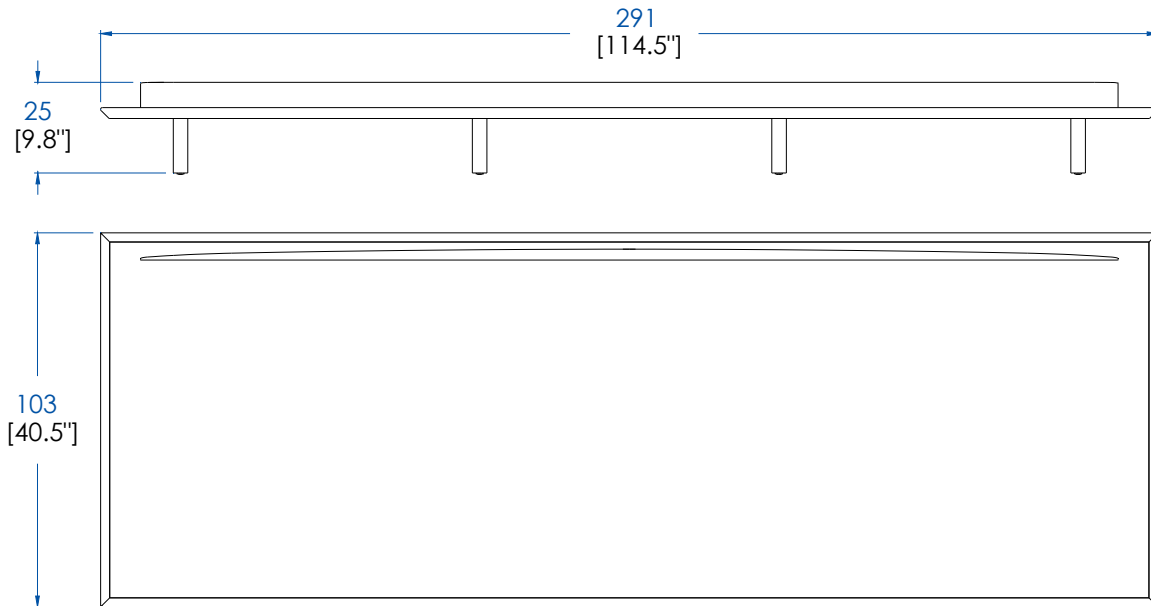

Collection MAH JONG

design Hans Hopfer

rochebobois
PARIS

CTMJ.BA05L - Plateforme Assise 3 Places Laquée – L 291 H 25 P 103 cm

CTMJ.BA05R - Plateforme Assise 3 Places Rosewood

CTMJ.BA05Z - Plateforme Assise 3 Places Zebrano

CTMJ.BA05L - 3 Seat Platform Lacquer – L114.5" H9.8" P40.5"

CTMJ.BA05R - 3 Seat Platform Rosewood

CTMJ.BA05Z - 3 Seat Platform Zebrano

CTMJ.BA05L - Plataforma Asiento 3 Plazas Lacada – L 291 A 25 P 103 cm

CTMJ.BA05R - Plataforma Asiento 3 Plazas Rosewood

CTMJ.BA05Z - Plataforma Asiento 3 Plazas Zebrano