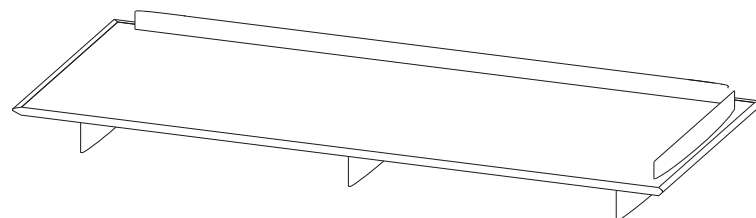

**CTMJ.BA09GZ - Plateforme Angle Gauche 2.5 Places Zebrano**

**CTMJ.BA09GL - 2.5 Seat Corner Left Platform Lacquer – L 98.4" H 9.8" P 40.5"**

**CTMJ.BA09GR - 2.5 Seat Corner Left Platform Rosewood**

**CTMJ.BA09GZ - 2.5 Seat Corner Left Platform Zebrano**

**CTMJ.BA09GL - Plataforma Ángulo Izquierdo 2.5 Plazas Lacada – L 250 A 25 P 103 cm**

**CTMJ.BA09GR - Plataforma Ángulo Izquierdo 2.5 Plazas Rosewood**

**CTMJ.BA09GZ - Plataforma Ángulo Izquierdo 2.5 Plazas Zebrano**