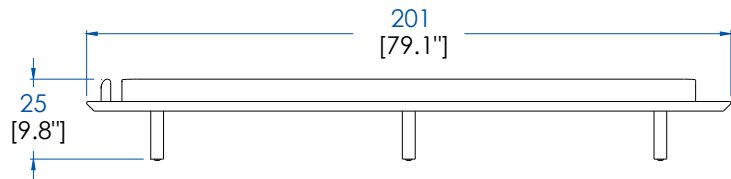

Collection MAH JONG

design Hans Hopfer

rocheboboiss
PARIS

CTMJ.BA08GL - Plateforme Angle Gauche 2 Places Laquée – L 201 H 25 P 103 cm

CTMJ.BA08GR - Plateforme Angle Gauche 2 Places Rosewood

CTMJ.BA08GZ - Plateforme Angle Gauche 2 Places Zebrano

CTMJ.BA08GL - 2 Seat Corner Left Platform Lacquer – L 79.1" H 9.8" P 40.5"

CTMJ.BA08GR - 2 Seat Corner Left Platform Rosewood

CTMJ.BA08GZ - 2 Seat Corner Left Platform Zebrano

CTMJ.BA08GL - Plataforma Ángulo Izquierdo 2 Plazas Lacada – L 201 A 25 P 103 cm

CTMJ.BA08GR - Plataforma Ángulo Izquierdo 2 Plazas Rosewood

CTMJ.BA08GZ - Plataforma Ángulo Izquierdo 2 Plazas Zebrano