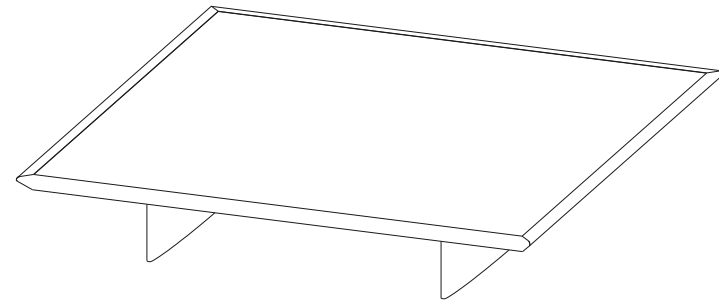

# Collection MAH JONG

design Hans Hopfer

**rochebobo**  
PARIS

**CTMJ.MC02L - Table Basse Carrée Laquée – L 103 H 18 P 103 cm**

**CTMJ.MC02R - Table Basse Carrée Rosewood**

**CTMJ.MC02Z - Table Basse Carrée Zebrano**