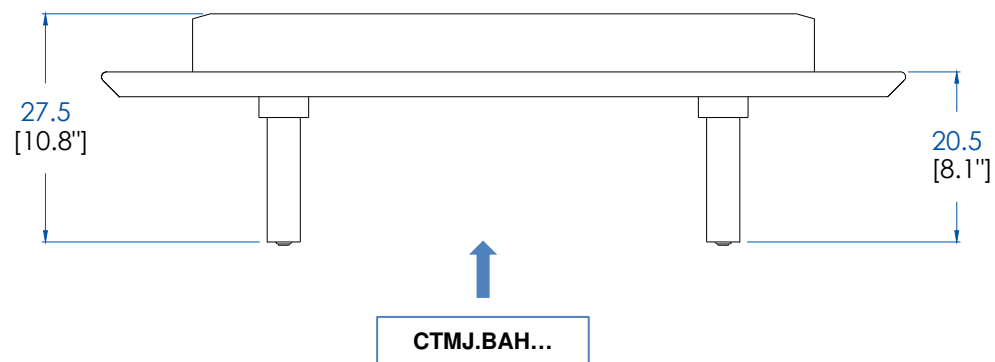

Collection MAH JONG

design Hans Hopper

rochebobois
PARIS

Options de hauteur pour plateformes. | Height options for platformes. | Opciones de altura para plataformas.