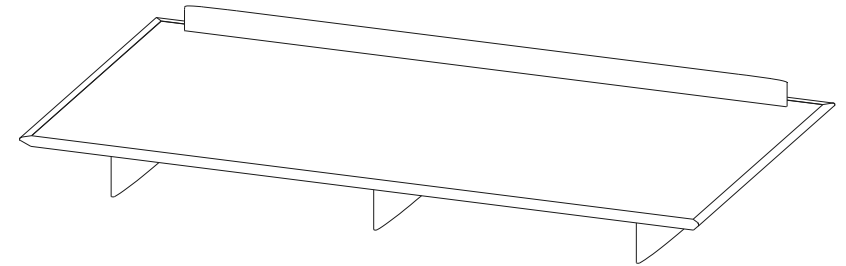

Collection MAH JONG

design Hans Hopfer

rochebobo
PARIS

CTMJ.BA03L - Plateforme Assise 2 Places Laquée – L 194 H 25 P 103 cm

CTMJ.BA03R - Plateforme Assise 2 Places Rosewood

CTMJ.BA03Z - Plateforme Assise 2 Places Zebano

CTMJ.BA03L - 2 Seat Platform Lacquer – L76.3" H9.8" P40.5"

CTMJ.BA03R - 2 Seat Platform Rosewood

CTMJ.BA03Z - 2 Seat Platform Zebano

CTMJ.BA03L - Plataforma Asiento 2 Plazas Lacada – L 194 A 25 P 103 cm

CTMJ.BA03R - Plataforma Asiento 2 Plazas Rosewood

CTMJ.BA03Z - Plataforma Asiento 2 Plazas Zebano