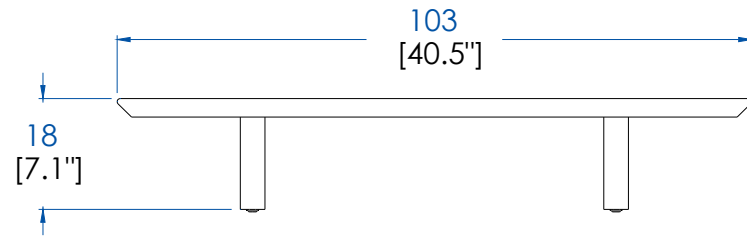

# Collection MAH JONG

design Hans Hopfer

**rochebobo**  
PARIS

**CTMJ.MC02L - Table Basse Carrée Laquée – L 103 H 18 P 103 cm**

**CTMJ.MC02R - Table Basse Carrée Rosewood**

**CTMJ.MC02Z - Table Basse Carrée Zebrano**