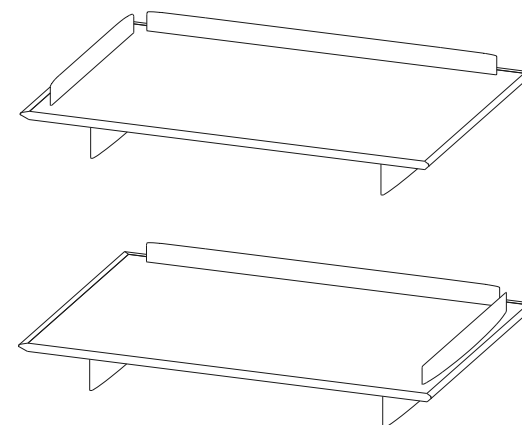

Collection MAH JONG

design Hans Hopfer

rochebobois
PARIS

CTMJ.BA07GL - Plateforme Angle Gauche 1.5 Place Laquée – L 152 H 25 P 103 cm

CTMJ.BA07GR - Plateforme Angle Gauche 1.5 Place Rosewood

CTMJ.BA07GZ - Plateforme Angle Gauche 1.5 Place Zebrano

CTMJ.BA07GL - 1.5 Seat Corner Left Platform Lacquer – L 59.8" H 9.8" P 40.5"

CTMJ.BA07GR - 1.5 Seat Corner Left Platform Rosewood

CTMJ.BA07GZ - 1.5 Seat Corner Left Platform Zebrano

CTMJ.BA07GL - Plataforma Ángulo Izquierdo 1.5 Plaza Lacada – L 152 A 25 P 103 cm

CTMJ.BA07GR - Plataforma Ángulo Izquierdo 1.5 Plaza Rosewood

CTMJ.BA07GZ - Plataforma Ángulo Izquierdo 1.5 Plaza Zebrano

CTMJ.BA07DL - Plateforme Angle Droit 1.5 Place Laquée – L 152 H 25 P 103 cm

CTMJ.BA07DR - Plateforme Angle Droit 1.5 Place Rosewood

CTMJ.BA07DZ - Plateforme Angle Droit 1.5 Place Zebrano

CTMJ.BA07DL - 1.5 Seat Corner Right Platform Lacquer – L 59.8" H 9.8" P 40.5"

CTMJ.BA07DR - 1.5 Seat Corner Right Platform Rosewood

CTMJ.BA07DZ - 1.5 Seat Corner Right Platform Zebrano

CTMJ.BA07DL - Plataforma Ángulo Derecho 1.5 Plaza Lacada – L 152 A 25 P 103 cm

CTMJ.BA07DR - Plataforma Ángulo Derecho 1.5 Plaza Rosewood

CTMJ.BA07DZ - Plataforma Ángulo Derecho 1.5 Plaza Zebrano