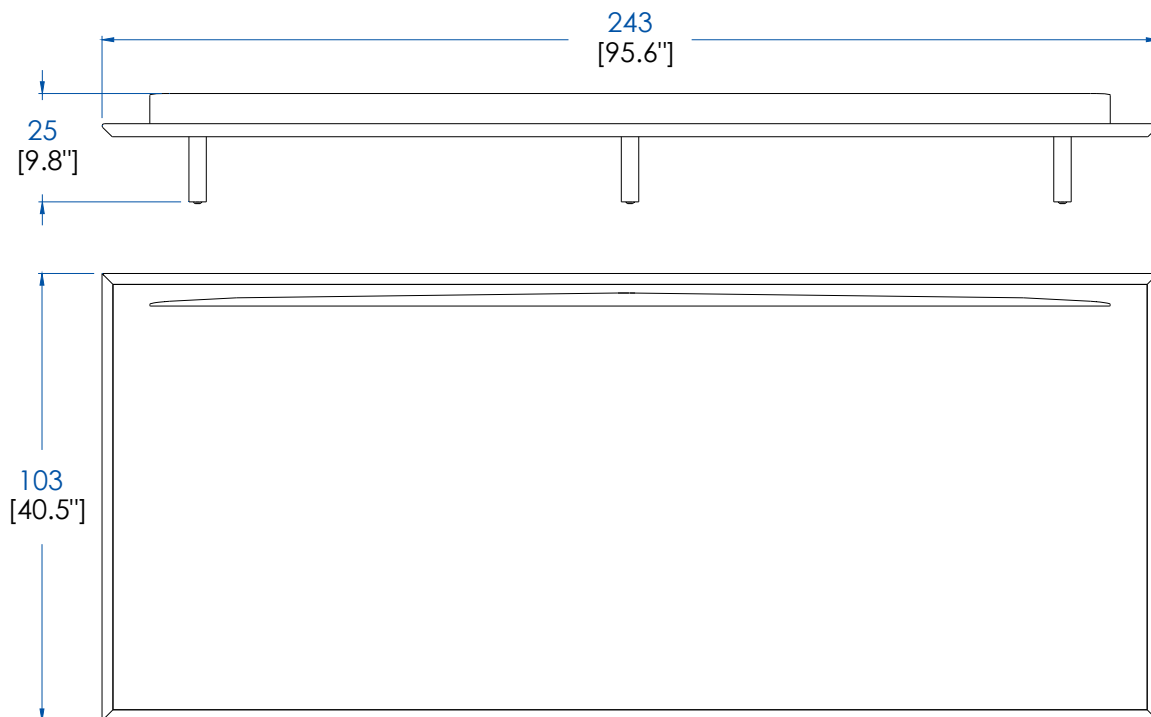

Collection MAH JONG

design Hans Hopfer

rochebobo
PARIS

CTMJ.BA04L - Plateforme Assise 2.5 Places Laquée – L 243 H 25 P 103 cm

CTMJ.BA04R - Plateforme Assise 2.5 Places Rosewood

CTMJ.BA04Z - Plateforme Assise 2.5 Places Zebrano

CTMJ.BA04L - 2.5 Seat Platform Lacquer – L 95.6" H 9.8" P 40.5"

CTMJ.BA04R - 2.5 Seat Platform Rosewood

CTMJ.BA04Z - 2.5 Seat Platform Zebrano

CTMJ.BA04L - Plataforma Asiento 2.5 Plazas Lacada – L 243 A 25 P 103 cm

CTMJ.BA04R - Plataforma Asiento 2.5 Plazas Rosewood

CTMJ.BA04Z - Plataforma Asiento 2.5 Plazas Zebrano

AC321