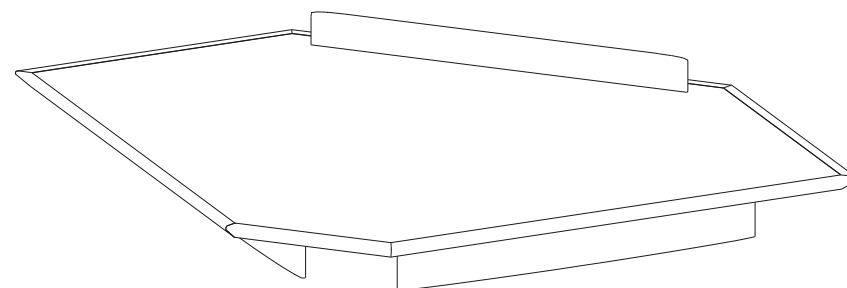

Collection MAH JONG

design Hans Hopfer

rochebobo
PARIS

CTMJ.BA11L - Plateforme Angle Panoramique Laquée – L 181.3 H 25 P 116 cm

CTMJ.BA11R - Plateforme Angle Panoramique Rosewood

CTMJ.BA11Z - Plateforme Angle Panoramique Zebrano

CTMJ.BA11L - Panoramic Corner Platform Lacquer – L 71.3" H 9.8" P 45.6"

CTMJ.BA11R - Panoramic Corner Platform Rosewood

CTMJ.BA11Z - Panoramic Corner Platform Zebrano

CTMJ.BA11L - Plataforma Ángulo Panorámico Lacada – L 181.3 A 25 P 116 cm

CTMJ.BA11R - Plataforma Ángulo Panorámico Rosewood

CTMJ.BA11Z - Plataforma Ángulo Panorámico Zebrano