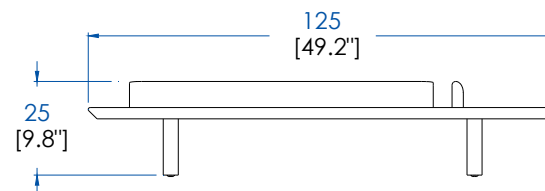

Collection MAH JONG

design Hans Hopfer

rochebobois
PARIS

CTMJ.BA13GL - Plateforme Chaise Longue Trottoir Gauche Laquée – L 125 H 25 P 172 cm

CTMJ.BA13GR - Plateforme Chaise Longue Trottoir Gauche Rosewood

CTMJ.BA13GZ - Plateforme Chaise Longue Trottoir Gauche Zebrano

CTMJ.BA13GL - Lounge Chair Left Tray Platform Lacquer – L 49.2" H 9.8" P 67.7"

CTMJ.BA13GR - Lounge Chair Left Tray Platform Rosewood

CTMJ.BA13GZ - Lounge Chair Left Tray Platform Zebrano

CTMJ.BA13GL - Plataforma Chaise Longue Zócalo Izquierdo Lacada – L 125 A 25 P 172 cm

CTMJ.BA13GR - Plataforma Chaise Longue Zócalo Izquierdo Rosewood

CTMJ.BA13GZ - Plataforma Chaise Longue Zócalo Izquierdo Zebrano

CTMJ.BA13DL - Plateforme Chaise Longue Trottoir Droit Laquée – L 125 H 25 P 172 cm

CTMJ.BA13DR - Plateforme Chaise Longue Trottoir Droit Rosewood

CTMJ.BA13DZ - Plateforme Chaise Longue Trottoir Droit Zebrano

CTMJ.BA13DL - Lounge Chair Right Tray Platform Lacquer – L 49.2" H 9.8" P 67.7"

CTMJ.BA13DR - Lounge Chair Right Tray Platform Rosewood

CTMJ.BA13DZ - Lounge Chair Right Tray Platform Zebrano

CTMJ.BA13DL - Plataforma Chaise Longue Zócalo Derecho Lacada – L 125 A 25 P 172 cm

CTMJ.BA13DR - Plataforma Chaise Longue Zócalo Derecho Rosewood

CTMJ.BA13DZ - Plataforma Chaise Longue Zócalo Derecho Zebrano

AC321