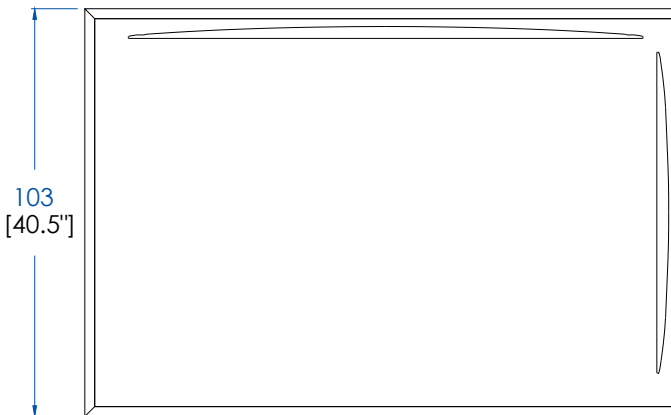

Collection MAH JONG

design Hans Hopfer

rochebobois
PARIS

CTMJ.BA07GL - Plateforme Angle Gauche 1.5 Place Laquée – L 152 H 25 P 103 cm

CTMJ.BA07GR - Plateforme Angle Gauche 1.5 Place Rosewood

CTMJ.BA07GZ - Plateforme Angle Gauche 1.5 Place Zebrano

CTMJ.BA07GL - 1.5 Seat Corner Left Platform Lacquer – L 59.8" H 9.8" P 40.5"

CTMJ.BA07GR - 1.5 Seat Corner Left Platform Rosewood

CTMJ.BA07GZ - 1.5 Seat Corner Left Platform Zebrano

CTMJ.BA07GL - Plataforma Ángulo Izquierdo 1.5 Plaza Lacada – L 152 A 25 P 103 cm

CTMJ.BA07GR - Plataforma Ángulo Izquierdo 1.5 Plaza Rosewood

CTMJ.BA07GZ - Plataforma Ángulo Izquierdo 1.5 Plaza Zebrano

CTMJ.BA07DL - Plateforme Angle Droit 1.5 Place Laquée – L 152 H 25 P 103 cm

CTMJ.BA07DR - Plateforme Angle Droit 1.5 Place Rosewood

CTMJ.BA07DZ - Plateforme Angle Droit 1.5 Place Zebrano

CTMJ.BA07DL - 1.5 Seat Corner Right Platform Lacquer – L 59.8" H 9.8" P 40.5"

CTMJ.BA07DR - 1.5 Seat Corner Right Platform Rosewood

CTMJ.BA07DZ - 1.5 Seat Corner Right Platform Zebrano

CTMJ.BA07DL - Plataforma Ángulo Derecho 1.5 Plaza Lacada – L 152 A 25 P 103 cm

CTMJ.BA07DR - Plataforma Ángulo Derecho 1.5 Plaza Rosewood

CTMJ.BA07DZ - Plataforma Ángulo Derecho 1.5 Plaza Zebrano