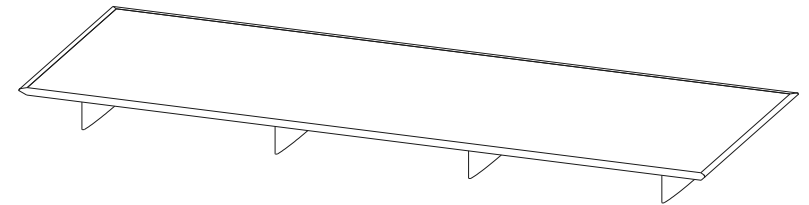

Collection MAH JONG

design Hans Hopfer

rochebobo
PARIS

CTMJ.MC06L - Table Basse Rectangulaire Laquée – L 285 H 18 P 103 cm

CTMJ.MC06R - Table Basse Rectangulaire Rosewood

CTMJ.MC06Z - Table Basse Rectangulaire Zebrano

CTMJ.MC06L - Rectangular Cocktail Table Lacquer – L 112.1" H 7.1" P 40.5"

CTMJ.MC06R - Rectangular Cocktail Table Rosewood

CTMJ.MC06Z - Rectangular Cocktail Table Zebrano

CTMJ.MC06L - Mesa de Centro Rectangular Lacada – L 285 A 18 P 103 cm

CTMJ.MC06R - Mesa de Centro Rectangular Rosewood

CTMJ.MC06Z - Mesa de Centro Rectangular Zebrano