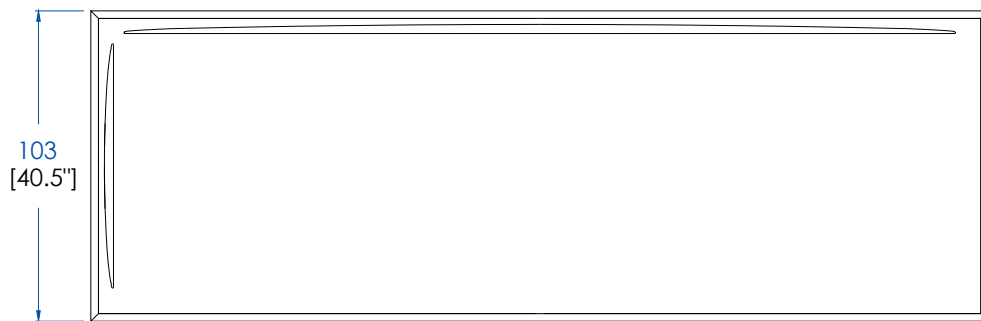

Collection MAH JONG

design Hans Hopfer

rocheboboiss
PARIS

CTMJ.BA10GL - Plateforme Angle Gauche 3 Places Laquée – L 298 H 25 P 103 cm

CTMJ.BA10GR - Plateforme Angle Gauche 3 Places Rosewood

CTMJ.BA10GZ - Plateforme Angle Gauche 3 Places Zebano

CTMJ.BA10GL - 3 Seat Corner Left Platform Lacquer – L 117.3" H 9.8" P 40.5"

CTMJ.BA10GR - 3 Seat Corner Left Platform Rosewood

CTMJ.BA10GZ - 3 Seat Corner Left Platform Zebano

CTMJ.BA10GL - Plataforma Ángulo Izquierdo 3 Plazas Lacada – L 298 A 25 P 103 cm

CTMJ.BA10GR - Plataforma Ángulo Izquierdo 3 Plazas Rosewood

CTMJ.BA10GZ - Plataforma Ángulo Izquierdo 3 Plazas Zebano