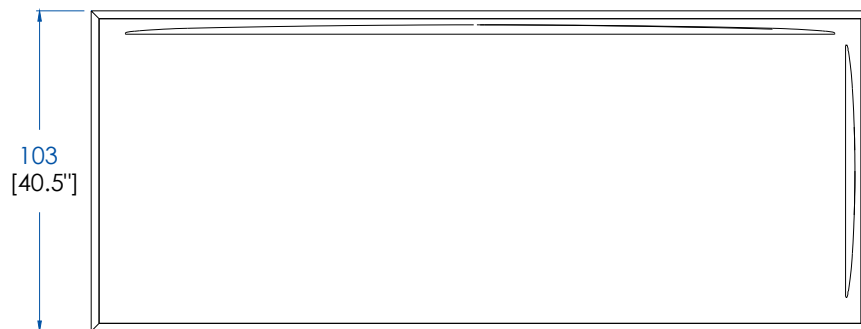

Collection MAH JONG

design Hans Hopfer

rocheboboiss
PARIS

CTMJ.BA09GL - Plateforme Angle Gauche 2.5 Places Laquée – L 250 H 25 P 103 cm

CTMJ.BA09GR - Plateforme Angle Gauche 2.5 Places Rosewood

CTMJ.BA09GZ - Plateforme Angle Gauche 2.5 Places Zebrano

CTMJ.BA09GL - 2.5 Seat Corner Left Platform Lacquer – L 98.4" H 9.8" P 40.5"

CTMJ.BA09GR - 2.5 Seat Corner Left Platform Rosewood

CTMJ.BA09GZ - 2.5 Seat Corner Left Platform Zebrano

CTMJ.BA09GL - Plataforma Ángulo Izquierdo 2.5 Plazas Lacada – L 250 A 25 P 103 cm

CTMJ.BA09GR - Plataforma Ángulo Izquierdo 2.5 Plazas Rosewood

CTMJ.BA09GZ - Plataforma Ángulo Izquierdo 2.5 Plazas Zebrano