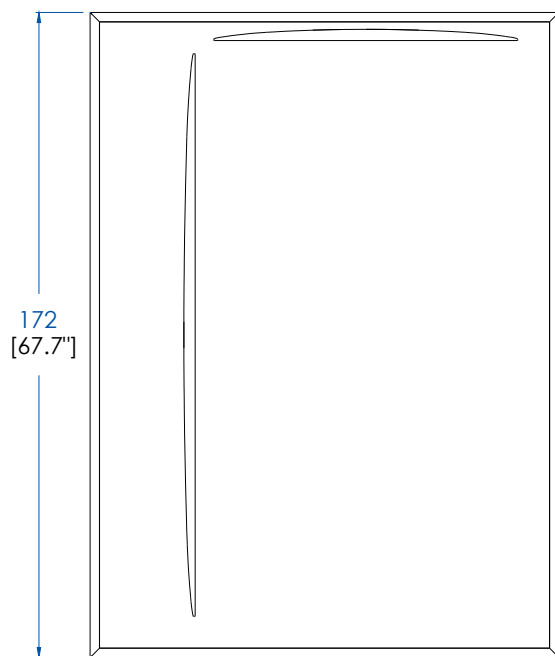

Collection MAH JONG

design Hans Hopfer

rochebobois
PARIS

CTMJ.BA13GL - Plateforme Chaise Longue Trottoir Gauche Laquée – L 125 H 25 P 172 cm

CTMJ.BA13GR - Plateforme Chaise Longue Trottoir Gauche Rosewood

CTMJ.BA13GZ - Plateforme Chaise Longue Trottoir Gauche Zebrano

CTMJ.BA13GL - Lounge Chair Left Tray Platform Lacquer – L 49.2" H 9.8" P 67.7"

CTMJ.BA13GR - Lounge Chair Left Tray Platform Rosewood

CTMJ.BA13GZ - Lounge Chair Left Tray Platform Zebrano

CTMJ.BA13GL - Plataforma Chaise Longue Zócalo Izquierdo Lacada – L 125 A 25 P 172 cm

CTMJ.BA13GR - Plataforma Chaise Longue Zócalo Izquierdo Rosewood

CTMJ.BA13GZ - Plataforma Chaise Longue Zócalo Izquierdo Zebrano

CTMJ.BA13DL - Plateforme Chaise Longue Trottoir Droit Laquée – L 125 H 25 P 172 cm

CTMJ.BA13DR - Plateforme Chaise Longue Trottoir Droit Rosewood

CTMJ.BA13DZ - Plateforme Chaise Longue Trottoir Droit Zebrano

CTMJ.BA13DL - Lounge Chair Right Tray Platform Lacquer – L 49.2" H 9.8" P 67.7"

CTMJ.BA13DR - Lounge Chair Right Tray Platform Rosewood

CTMJ.BA13DZ - Lounge Chair Right Tray Platform Zebrano

CTMJ.BA13DL - Plataforma Chaise Longue Zócalo Derecho Lacada – L 125 A 25 P 172 cm

CTMJ.BA13DR - Plataforma Chaise Longue Zócalo Derecho Rosewood

CTMJ.BA13DZ - Plataforma Chaise Longue Zócalo Derecho Zebrano

AC321