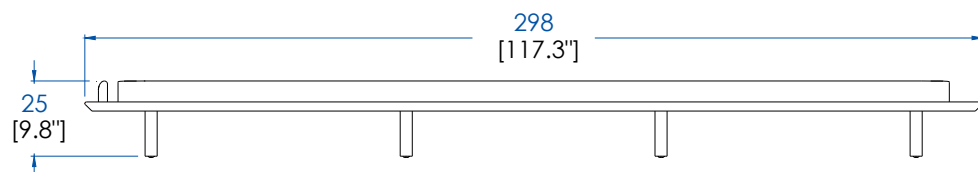

Collection MAH JONG

design Hans Hopfer

rocheboboiss
PARIS

CTMJ.BA10GL - Plateforme Angle Gauche 3 Places Laquée – L 298 H 25 P 103 cm

CTMJ.BA10GR - Plateforme Angle Gauche 3 Places Rosewood

CTMJ.BA10GZ - Plateforme Angle Gauche 3 Places Zebano

CTMJ.BA10GL - 3 Seat Corner Left Platform Lacquer – L 117.3" H 9.8" P 40.5"

CTMJ.BA10GR - 3 Seat Corner Left Platform Rosewood

CTMJ.BA10GZ - 3 Seat Corner Left Platform Zebano

CTMJ.BA10GL - Plataforma Ángulo Izquierdo 3 Plazas Lacada – L 298 A 25 P 103 cm

CTMJ.BA10GR - Plataforma Ángulo Izquierdo 3 Plazas Rosewood

CTMJ.BA10GZ - Plataforma Ángulo Izquierdo 3 Plazas Zebano