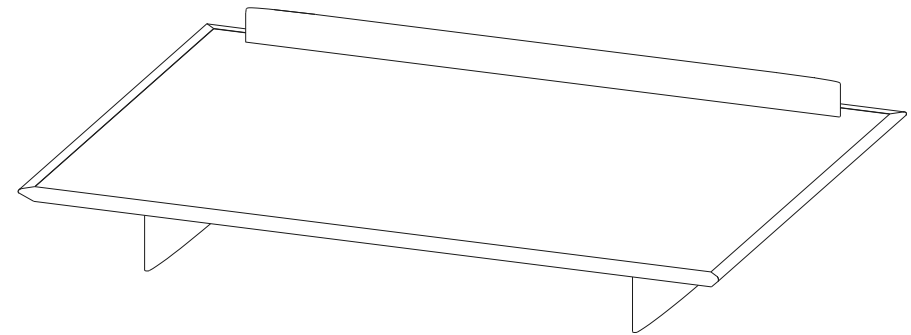

Collection MAH JONG

design Hans Hopfer

rochebobo
PARIS

CTMJ.BA02L - Plateforme Assise 1.5 Place Laquée – L 145 H 25 P 103 cm

CTMJ.BA02R - Plateforme Assise 1.5 Place Rosewood

CTMJ.BA02Z - Plateforme Assise 1.5 Place Zebano

CTMJ.BA02L - 1.5 Seat Platform Lacquer – L 57.1" H 9.8" P 40.5"

CTMJ.BA02R - 1.5 Seat Platform Rosewood

CTMJ.BA02Z - 1.5 Seat Platform Zebano

CTMJ.BA02L - Plataforma Asiento 1.5 Plaza Lacada – L 145 A 25 P 103 cm

CTMJ.BA02R - Plataforma Asiento 1.5 Plaza Rosewood

CTMJ.BA02Z - Plataforma Asiento 1.5 Plaza Zebano