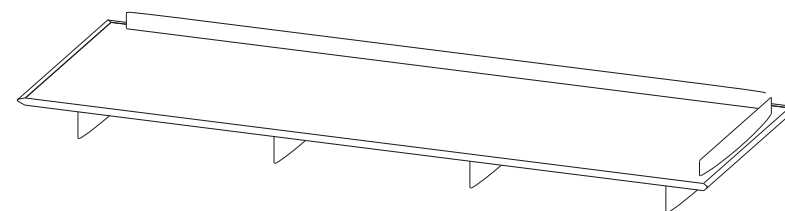

CTMJ.BA10GL - 3 Seat Corner Left Platform Lacquer – L 117.3" H 9.8" P 40.5"

CTMJ.BA10GR - 3 Seat Corner Left Platform Rosewood

CTMJ.BA10GZ - 3 Seat Corner Left Platform Zebano

CTMJ.BA10GL - Plataforma Ángulo Izquierdo 3 Plazas Lacada – L 298 A 25 P 103 cm

CTMJ.BA10GR - Plataforma Ángulo Izquierdo 3 Plazas Rosewood

CTMJ.BA10GZ - Plataforma Ángulo Izquierdo 3 Plazas Zebano

CTMJ.BA10DL - Plateforme Angle Droit 3 Places Laquée – L 298 H 25 P 103 cm

CTMJ.BA10DR - Plateforme Angle Droit 3 Places Rosewood