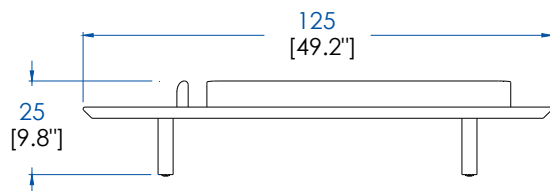

Collection MAH JONG

design Hans Hopfer

rochebobois
PARIS

CTMJ.BA13GL - Plateforme Chaise Longue Trottoir Gauche Laquée – L 125 H 25 P 172 cm

CTMJ.BA13GR - Plateforme Chaise Longue Trottoir Gauche Rosewood

CTMJ.BA13GZ - Plateforme Chaise Longue Trottoir Gauche Zebrano

CTMJ.BA13GL - Lounge Chair Left Tray Platform Lacquer – L 49.2" H 9.8" P 67.7"

CTMJ.BA13GR - Lounge Chair Left Tray Platform Rosewood

CTMJ.BA13GZ - Lounge Chair Left Tray Platform Zebrano

CTMJ.BA13GL - Plataforma Chaise Longue Zócalo Izquierdo Lacada – L 125 A 25 P 172 cm

CTMJ.BA13GR - Plataforma Chaise Longue Zócalo Izquierdo Rosewood

CTMJ.BA13GZ - Plataforma Chaise Longue Zócalo Izquierdo Zebrano

CTMJ.BA13DL - Plateforme Chaise Longue Trottoir Droit Laquée – L 125 H 25 P 172 cm

CTMJ.BA13DR - Plateforme Chaise Longue Trottoir Droit Rosewood

CTMJ.BA13DZ - Plateforme Chaise Longue Trottoir Droit Zebrano

CTMJ.BA13DL - Lounge Chair Right Tray Platform Lacquer – L 49.2" H 9.8" P 67.7"

CTMJ.BA13DR - Lounge Chair Right Tray Platform Rosewood

CTMJ.BA13DZ - Lounge Chair Right Tray Platform Zebrano

CTMJ.BA13DL - Plataforma Chaise Longue Zócalo Derecho Lacada – L 125 A 25 P 172 cm

CTMJ.BA13DR - Plataforma Chaise Longue Zócalo Derecho Rosewood

CTMJ.BA13DZ - Plataforma Chaise Longue Zócalo Derecho Zebrano

AC321