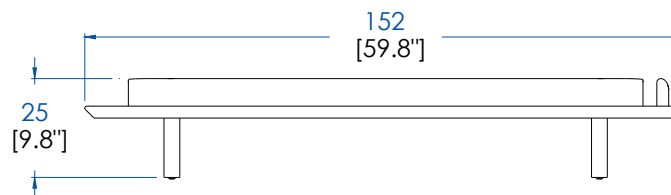

Collection MAH JONG

design Hans Hopfer

rochebobois
PARIS

CTMJ.BA07GL - Plateforme Angle Gauche 1.5 Place Laquée – L 152 H 25 P 103 cm

CTMJ.BA07GR - Plateforme Angle Gauche 1.5 Place Rosewood

CTMJ.BA07GZ - Plateforme Angle Gauche 1.5 Place Zebrano

CTMJ.BA07GL - 1.5 Seat Corner Left Platform Lacquer – L 59.8" H 9.8" P 40.5"

CTMJ.BA07GR - 1.5 Seat Corner Left Platform Rosewood

CTMJ.BA07GZ - 1.5 Seat Corner Left Platform Zebrano

CTMJ.BA07GL - Plataforma Ángulo Izquierdo 1.5 Plaza Lacada – L 152 A 25 P 103 cm

CTMJ.BA07GR - Plataforma Ángulo Izquierdo 1.5 Plaza Rosewood

CTMJ.BA07GZ - Plataforma Ángulo Izquierdo 1.5 Plaza Zebrano

CTMJ.BA07DL - Plateforme Angle Droit 1.5 Place Laquée – L 152 H 25 P 103 cm

CTMJ.BA07DR - Plateforme Angle Droit 1.5 Place Rosewood

CTMJ.BA07DZ - Plateforme Angle Droit 1.5 Place Zebrano

CTMJ.BA07DL - 1.5 Seat Corner Right Platform Lacquer – L 59.8" H 9.8" P 40.5"

CTMJ.BA07DR - 1.5 Seat Corner Right Platform Rosewood

CTMJ.BA07DZ - 1.5 Seat Corner Right Platform Zebrano

CTMJ.BA07DL - Plataforma Ángulo Derecho 1.5 Plaza Lacada – L 152 A 25 P 103 cm

CTMJ.BA07DR - Plataforma Ángulo Derecho 1.5 Plaza Rosewood

CTMJ.BA07DZ - Plataforma Ángulo Derecho 1.5 Plaza Zebrano