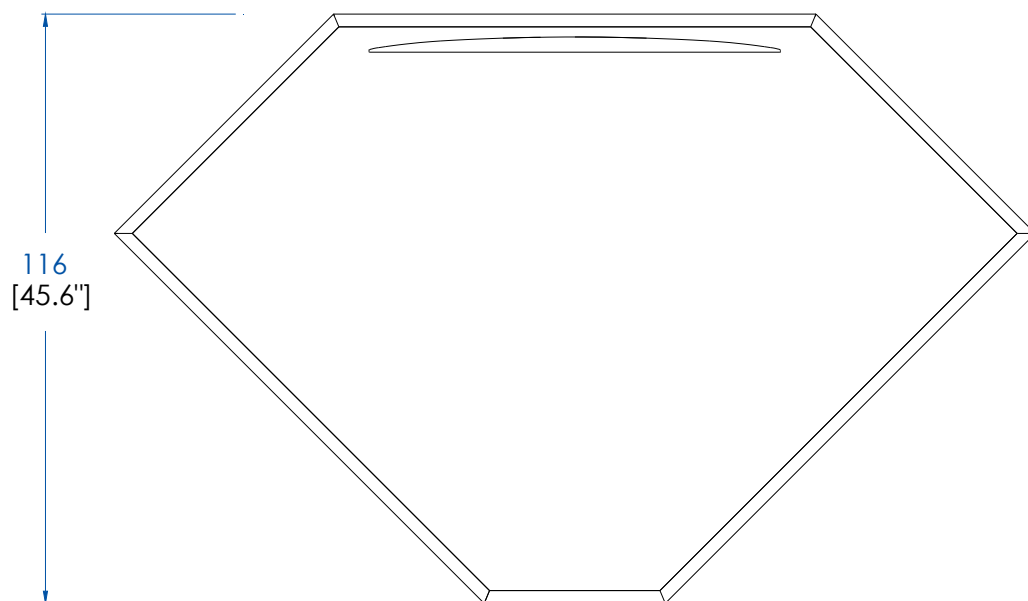

Collection MAH JONG

design Hans Hopfer

rochebobo
PARIS

CTMJ.BA11L - Plateforme Angle Panoramique Laquée – L 181.3 H 25 P 116 cm

CTMJ.BA11R - Plateforme Angle Panoramique Rosewood

CTMJ.BA11Z - Plateforme Angle Panoramique Zebrano

CTMJ.BA11L - Panoramic Corner Platform Lacquer – L 71.3" H 9.8" P 45.6"

CTMJ.BA11R - Panoramic Corner Platform Rosewood

CTMJ.BA11Z - Panoramic Corner Platform Zebrano

CTMJ.BA11L - Plataforma Ángulo Panorámico Lacada – L 181.3 A 25 P 116 cm

CTMJ.BA11R - Plataforma Ángulo Panorámico Rosewood

CTMJ.BA11Z - Plataforma Ángulo Panorámico Zebrano