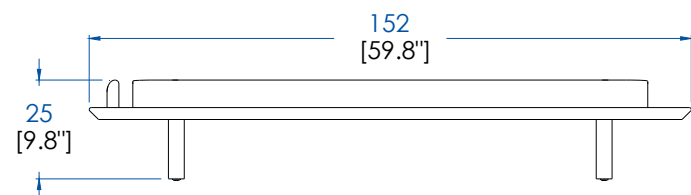

Collection MAH JONG

design Hans Hopfer

rochebobois
PARIS

CTMJ.BA07GL - Plateforme Angle Gauche 1.5 Place Laquée – L 152 H 25 P 103 cm

CTMJ.BA07GR - Plateforme Angle Gauche 1.5 Place Rosewood

CTMJ.BA07GZ - Plateforme Angle Gauche 1.5 Place Zebrano

CTMJ.BA07GL - 1.5 Seat Corner Left Platform Lacquer – L 59.8" H 9.8" P 40.5"

CTMJ.BA07GR - 1.5 Seat Corner Left Platform Rosewood

CTMJ.BA07GZ - 1.5 Seat Corner Left Platform Zebrano

CTMJ.BA07GL - Plataforma Ángulo Izquierdo 1.5 Plaza Lacada – L 152 A 25 P 103 cm

CTMJ.BA07GR - Plataforma Ángulo Izquierdo 1.5 Plaza Rosewood

CTMJ.BA07GZ - Plataforma Ángulo Izquierdo 1.5 Plaza Zebrano

CTMJ.BA07DL - Plateforme Angle Droit 1.5 Place Laquée – L 152 H 25 P 103 cm

CTMJ.BA07DR - Plateforme Angle Droit 1.5 Place Rosewood

CTMJ.BA07DZ - Plateforme Angle Droit 1.5 Place Zebrano

CTMJ.BA07DL - 1.5 Seat Corner Right Platform Lacquer – L 59.8" H 9.8" P 40.5"

CTMJ.BA07DR - 1.5 Seat Corner Right Platform Rosewood

CTMJ.BA07DZ - 1.5 Seat Corner Right Platform Zebrano

CTMJ.BA07DL - Plataforma Ángulo Derecho 1.5 Plaza Lacada – L 152 A 25 P 103 cm

CTMJ.BA07DR - Plataforma Ángulo Derecho 1.5 Plaza Rosewood

CTMJ.BA07DZ - Plataforma Ángulo Derecho 1.5 Plaza Zebrano