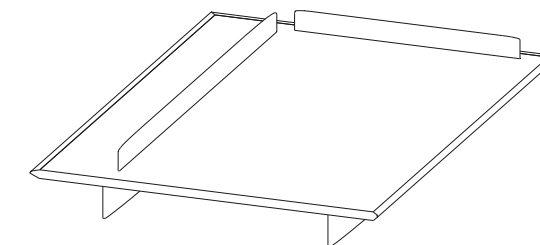

Collection MAH JONG

design Hans Hopfer

rochebobois
PARIS

CTMJ.BA13GL - Plateforme Chaise Longue Trottoir Gauche Laquée – L 125 H 25 P 172 cm

CTMJ.BA13GR - Plateforme Chaise Longue Trottoir Gauche Rosewood

CTMJ.BA13GZ - Plateforme Chaise Longue Trottoir Gauche Zebrano

CTMJ.BA13GL - Lounge Chair Left Tray Platform Lacquer – L 49.2" H 9.8" P 67.7"

CTMJ.BA13GR - Lounge Chair Left Tray Platform Rosewood

CTMJ.BA13GZ - Lounge Chair Left Tray Platform Zebrano

CTMJ.BA13GL - Plataforma Chaise Longue Zócalo Izquierdo Lacada – L 125 A 25 P 172 cm

CTMJ.BA13GR - Plataforma Chaise Longue Zócalo Izquierdo Rosewood

CTMJ.BA13GZ - Plataforma Chaise Longue Zócalo Izquierdo Zebrano

CTMJ.BA13DL - Plateforme Chaise Longue Trottoir Droit Laquée – L 125 H 25 P 172 cm

CTMJ.BA13DR - Plateforme Chaise Longue Trottoir Droit Rosewood

CTMJ.BA13DZ - Plateforme Chaise Longue Trottoir Droit Zebrano

CTMJ.BA13DL - Lounge Chair Right Tray Platform Lacquer – L 49.2" H 9.8" P 67.7"

CTMJ.BA13DR - Lounge Chair Right Tray Platform Rosewood

CTMJ.BA13DZ - Lounge Chair Right Tray Platform Zebrano

CTMJ.BA13DL - Plataforma Chaise Longue Zócalo Derecho Lacada – L 125 A 25 P 172 cm

CTMJ.BA13DR - Plataforma Chaise Longue Zócalo Derecho Rosewood

CTMJ.BA13DZ - Plataforma Chaise Longue Zócalo Derecho Zebrano

AC321