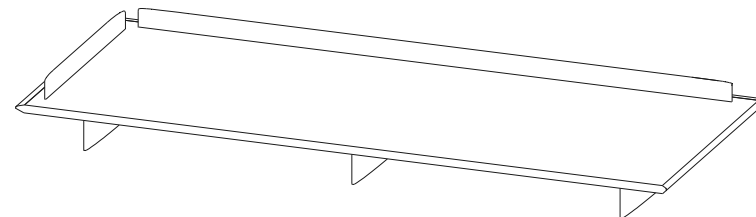

Collection MAH JONG

design Hans Hopfer

rocheboboiss
PARIS

CTMJ.BA09GL - Plateforme Angle Gauche 2.5 Places Laquée – L 250 H 25 P 103 cm

CTMJ.BA09GR - Plateforme Angle Gauche 2.5 Places Rosewood

CTMJ.BA09GZ - Plateforme Angle Gauche 2.5 Places Zebrano

CTMJ.BA09GL - 2.5 Seat Corner Left Platform Lacquer – L 98.4" H 9.8" P 40.5"

CTMJ.BA09GR - 2.5 Seat Corner Left Platform Rosewood

CTMJ.BA09GZ - 2.5 Seat Corner Left Platform Zebrano

CTMJ.BA09GL - Plataforma Ángulo Izquierdo 2.5 Plazas Lacada – L 250 A 25 P 103 cm

CTMJ.BA09GR - Plataforma Ángulo Izquierdo 2.5 Plazas Rosewood

CTMJ.BA09GZ - Plataforma Ángulo Izquierdo 2.5 Plazas Zebrano