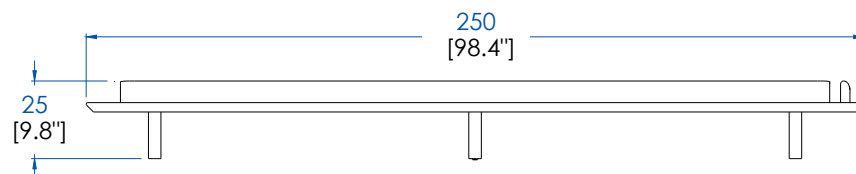

Collection MAH JONG

design Hans Hopfer

rocheboboiss
PARIS

CTMJ.BA09GL - Plateforme Angle Gauche 2.5 Places Laquée – L 250 H 25 P 103 cm

CTMJ.BA09GR - Plateforme Angle Gauche 2.5 Places Rosewood

CTMJ.BA09GZ - Plateforme Angle Gauche 2.5 Places Zebrano

CTMJ.BA09GL - 2.5 Seat Corner Left Platform Lacquer – L 98.4" H 9.8" P 40.5"

CTMJ.BA09GR - 2.5 Seat Corner Left Platform Rosewood

CTMJ.BA09GZ - 2.5 Seat Corner Left Platform Zebrano

CTMJ.BA09GL - Plataforma Ángulo Izquierdo 2.5 Plazas Lacada – L 250 A 25 P 103 cm

CTMJ.BA09GR - Plataforma Ángulo Izquierdo 2.5 Plazas Rosewood

CTMJ.BA09GZ - Plataforma Ángulo Izquierdo 2.5 Plazas Zebrano