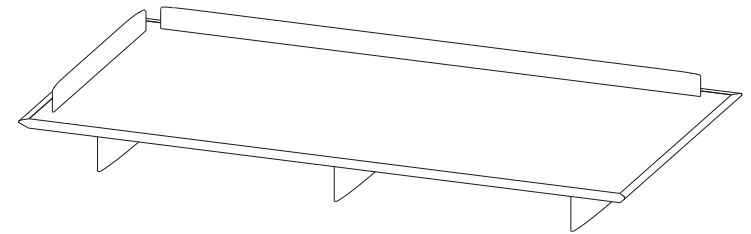

Collection MAH JONG

design Hans Hopfer

rocheboboiss
PARIS

CTMJ.BA08GL - Plateforme Angle Gauche 2 Places Laquée – L 201 H 25 P 103 cm

CTMJ.BA08GR - Plateforme Angle Gauche 2 Places Rosewood

CTMJ.BA08GZ - Plateforme Angle Gauche 2 Places Zebrano

CTMJ.BA08GL - 2 Seat Corner Left Platform Lacquer – L 79.1" H 9.8" P 40.5"

CTMJ.BA08GR - 2 Seat Corner Left Platform Rosewood

CTMJ.BA08GZ - 2 Seat Corner Left Platform Zebrano

CTMJ.BA08GL - Plataforma Ángulo Izquierdo 2 Plazas Lacada – L 201 A 25 P 103 cm

CTMJ.BA08GR - Plataforma Ángulo Izquierdo 2 Plazas Rosewood

CTMJ.BA08GZ - Plataforma Ángulo Izquierdo 2 Plazas Zebrano