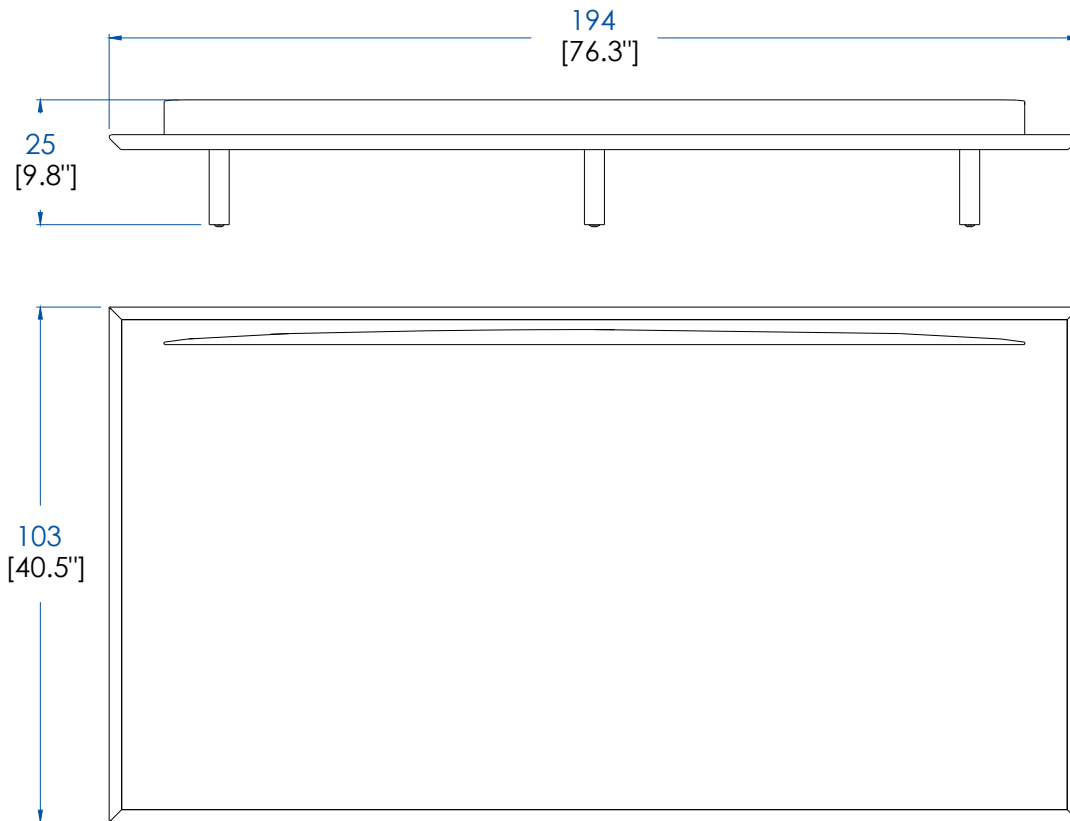

Collection MAH JONG

design Hans Hopfer

rochebobo
PARIS

CTMJ.BA03L - Plateforme Assise 2 Places Laquée – L 194 H 25 P 103 cm

CTMJ.BA03R - Plateforme Assise 2 Places Rosewood

CTMJ.BA03Z - Plateforme Assise 2 Places Zebano

CTMJ.BA03L - 2 Seat Platform Lacquer – L76.3" H9.8" P40.5"

CTMJ.BA03R - 2 Seat Platform Rosewood

CTMJ.BA03Z - 2 Seat Platform Zebano

CTMJ.BA03L - Plataforma Asiento 2 Plazas Lacada – L 194 A 25 P 103 cm

CTMJ.BA03R - Plataforma Asiento 2 Plazas Rosewood

CTMJ.BA03Z - Plataforma Asiento 2 Plazas Zebano