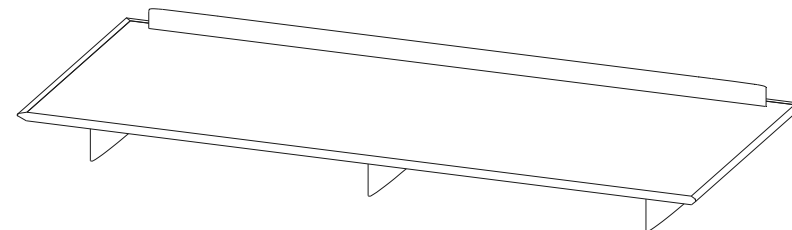

Collection MAH JONG

design Hans Hopfer

rochebobo
PARIS

CTMJ.BA04L - Plateforme Assise 2.5 Places Laquée – L 243 H 25 P 103 cm

CTMJ.BA04R - Plateforme Assise 2.5 Places Rosewood

CTMJ.BA04Z - Plateforme Assise 2.5 Places Zebrano

CTMJ.BA04L - 2.5 Seat Platform Lacquer – L 95.6" H 9.8" P 40.5"

CTMJ.BA04R - 2.5 Seat Platform Rosewood

CTMJ.BA04Z - 2.5 Seat Platform Zebrano

CTMJ.BA04L - Plataforma Asiento 2.5 Plazas Lacada – L 243 A 25 P 103 cm

CTMJ.BA04R - Plataforma Asiento 2.5 Plazas Rosewood

CTMJ.BA04Z - Plataforma Asiento 2.5 Plazas Zebrano

AC321