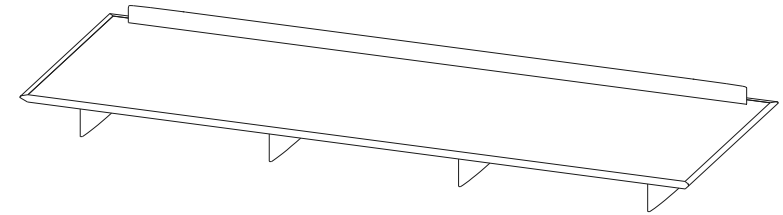

Collection MAH JONG

design Hans Hopfer

rochebobois
PARIS

CTMJ.BA05L - Plateforme Assise 3 Places Laquée – L 291 H 25 P 103 cm

CTMJ.BA05R - Plateforme Assise 3 Places Rosewood

CTMJ.BA05Z - Plateforme Assise 3 Places Zebrano

CTMJ.BA05L - 3 Seat Platform Lacquer – L114.5" H9.8" P40.5"

CTMJ.BA05R - 3 Seat Platform Rosewood

CTMJ.BA05Z - 3 Seat Platform Zebrano

CTMJ.BA05L - Plataforma Asiento 3 Plazas Lacada – L 291 A 25 P 103 cm

CTMJ.BA05R - Plataforma Asiento 3 Plazas Rosewood

CTMJ.BA05Z - Plataforma Asiento 3 Plazas Zebrano