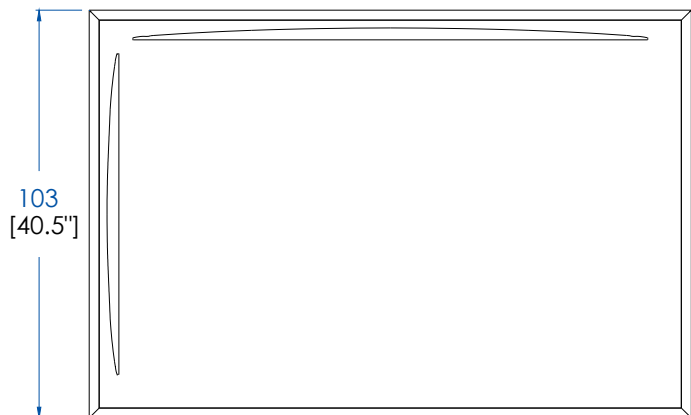

Collection MAH JONG

design Hans Hopfer

rochebobois
PARIS

CTMJ.BA07GL - Plateforme Angle Gauche 1.5 Place Laquée – L 152 H 25 P 103 cm

CTMJ.BA07GR - Plateforme Angle Gauche 1.5 Place Rosewood

CTMJ.BA07GZ - Plateforme Angle Gauche 1.5 Place Zebrano

CTMJ.BA07GL - 1.5 Seat Corner Left Platform Lacquer – L 59.8" H 9.8" P 40.5"

CTMJ.BA07GR - 1.5 Seat Corner Left Platform Rosewood

CTMJ.BA07GZ - 1.5 Seat Corner Left Platform Zebrano

CTMJ.BA07GL - Plataforma Ángulo Izquierdo 1.5 Plaza Lacada – L 152 A 25 P 103 cm

CTMJ.BA07GR - Plataforma Ángulo Izquierdo 1.5 Plaza Rosewood

CTMJ.BA07GZ - Plataforma Ángulo Izquierdo 1.5 Plaza Zebrano

CTMJ.BA07DL - Plateforme Angle Droit 1.5 Place Laquée – L 152 H 25 P 103 cm

CTMJ.BA07DR - Plateforme Angle Droit 1.5 Place Rosewood

CTMJ.BA07DZ - Plateforme Angle Droit 1.5 Place Zebrano

CTMJ.BA07DL - 1.5 Seat Corner Right Platform Lacquer – L 59.8" H 9.8" P 40.5"

CTMJ.BA07DR - 1.5 Seat Corner Right Platform Rosewood

CTMJ.BA07DZ - 1.5 Seat Corner Right Platform Zebrano

CTMJ.BA07DL - Plataforma Ángulo Derecho 1.5 Plaza Lacada – L 152 A 25 P 103 cm

CTMJ.BA07DR - Plataforma Ángulo Derecho 1.5 Plaza Rosewood

CTMJ.BA07DZ - Plataforma Ángulo Derecho 1.5 Plaza Zebrano