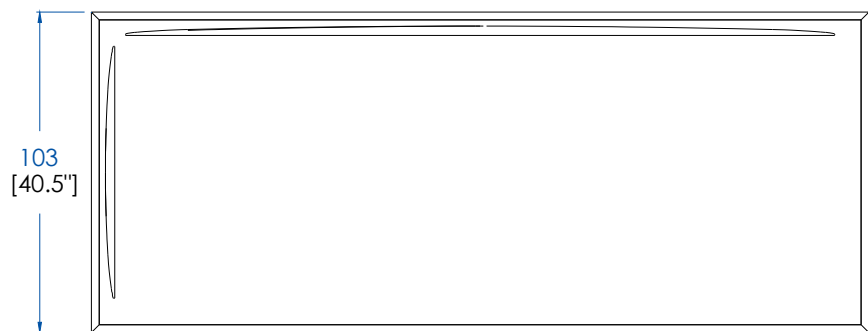

Collection MAH JONG

design Hans Hopfer

rocheboboiss
PARIS

CTMJ.BA09GL - Plateforme Angle Gauche 2.5 Places Laquée – L 250 H 25 P 103 cm

CTMJ.BA09GR - Plateforme Angle Gauche 2.5 Places Rosewood

CTMJ.BA09GZ - Plateforme Angle Gauche 2.5 Places Zebrano

CTMJ.BA09GL - 2.5 Seat Corner Left Platform Lacquer – L 98.4" H 9.8" P 40.5"

CTMJ.BA09GR - 2.5 Seat Corner Left Platform Rosewood

CTMJ.BA09GZ - 2.5 Seat Corner Left Platform Zebrano

CTMJ.BA09GL - Plataforma Ángulo Izquierdo 2.5 Plazas Lacada – L 250 A 25 P 103 cm

CTMJ.BA09GR - Plataforma Ángulo Izquierdo 2.5 Plazas Rosewood

CTMJ.BA09GZ - Plataforma Ángulo Izquierdo 2.5 Plazas Zebrano