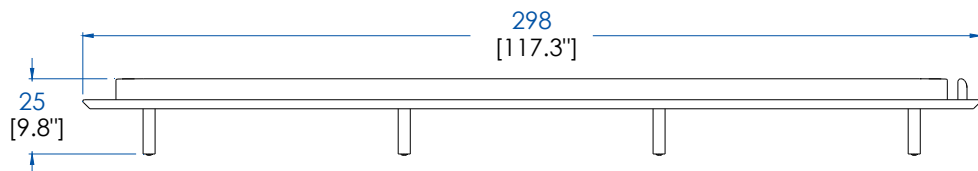

Collection MAH JONG

design Hans Hopfer

rocheboboiss
PARIS

CTMJ.BA10GL - Plateforme Angle Gauche 3 Places Laquée – L 298 H 25 P 103 cm

CTMJ.BA10GR - Plateforme Angle Gauche 3 Places Rosewood

CTMJ.BA10GZ - Plateforme Angle Gauche 3 Places Zebano

CTMJ.BA10GL - 3 Seat Corner Left Platform Lacquer – L 117.3" H 9.8" P 40.5"

CTMJ.BA10GR - 3 Seat Corner Left Platform Rosewood

CTMJ.BA10GZ - 3 Seat Corner Left Platform Zebano

CTMJ.BA10GL - Plataforma Ángulo Izquierdo 3 Plazas Lacada – L 298 A 25 P 103 cm

CTMJ.BA10GR - Plataforma Ángulo Izquierdo 3 Plazas Rosewood

CTMJ.BA10GZ - Plataforma Ángulo Izquierdo 3 Plazas Zebano