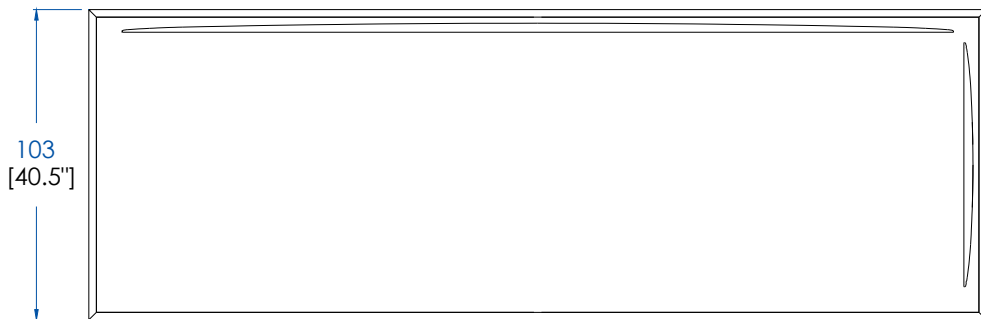

Collection MAH JONG

design Hans Hopfer

rocheboboiss
PARIS

CTMJ.BA10GL - Plateforme Angle Gauche 3 Places Laquée – L 298 H 25 P 103 cm

CTMJ.BA10GR - Plateforme Angle Gauche 3 Places Rosewood

CTMJ.BA10GZ - Plateforme Angle Gauche 3 Places Zebano

CTMJ.BA10GL - 3 Seat Corner Left Platform Lacquer – L 117.3" H 9.8" P 40.5"

CTMJ.BA10GR - 3 Seat Corner Left Platform Rosewood

CTMJ.BA10GZ - 3 Seat Corner Left Platform Zebano

CTMJ.BA10GL - Plataforma Ángulo Izquierdo 3 Plazas Lacada – L 298 A 25 P 103 cm

CTMJ.BA10GR - Plataforma Ángulo Izquierdo 3 Plazas Rosewood

CTMJ.BA10GZ - Plataforma Ángulo Izquierdo 3 Plazas Zebano