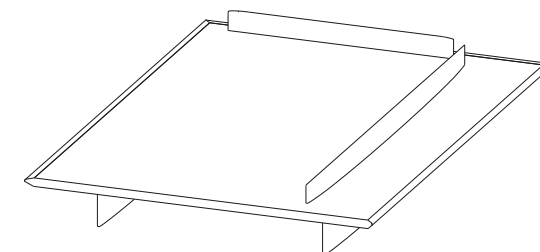

Collection MAH JONG

design Hans Hopfer

rochebobois
PARIS

CTMJ.BA13GL - Plateforme Chaise Longue Trottoir Gauche Laquée – L 125 H 25 P 172 cm

CTMJ.BA13GR - Plateforme Chaise Longue Trottoir Gauche Rosewood

CTMJ.BA13GZ - Plateforme Chaise Longue Trottoir Gauche Zebrano

CTMJ.BA13GL - Lounge Chair Left Tray Platform Lacquer – L 49.2" H 9.8" P 67.7"

CTMJ.BA13GR - Lounge Chair Left Tray Platform Rosewood

CTMJ.BA13GZ - Lounge Chair Left Tray Platform Zebrano

CTMJ.BA13GL - Plataforma Chaise Longue Zócalo Izquierdo Lacada – L 125 A 25 P 172 cm

CTMJ.BA13GR - Plataforma Chaise Longue Zócalo Izquierdo Rosewood

CTMJ.BA13GZ - Plataforma Chaise Longue Zócalo Izquierdo Zebrano

CTMJ.BA13DL - Plateforme Chaise Longue Trottoir Droit Laquée – L 125 H 25 P 172 cm

CTMJ.BA13DR - Plateforme Chaise Longue Trottoir Droit Rosewood

CTMJ.BA13DZ - Plateforme Chaise Longue Trottoir Droit Zebrano

CTMJ.BA13DL - Lounge Chair Right Tray Platform Lacquer – L 49.2" H 9.8" P 67.7"

CTMJ.BA13DR - Lounge Chair Right Tray Platform Rosewood

CTMJ.BA13DZ - Lounge Chair Right Tray Platform Zebrano

CTMJ.BA13DL - Plataforma Chaise Longue Zócalo Derecho Lacada – L 125 A 25 P 172 cm

CTMJ.BA13DR - Plataforma Chaise Longue Zócalo Derecho Rosewood

CTMJ.BA13DZ - Plataforma Chaise Longue Zócalo Derecho Zebrano

AC321