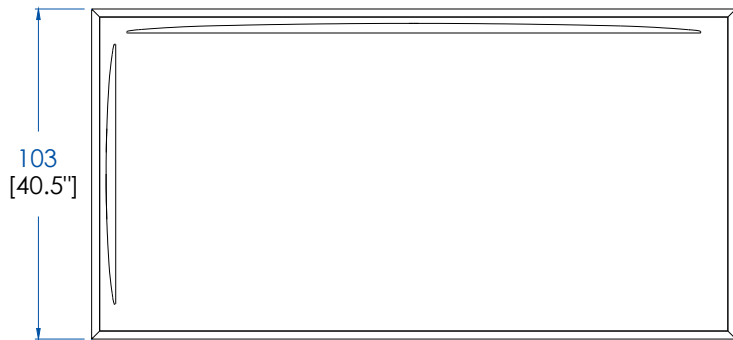

Collection MAH JONG

design Hans Hopfer

rocheboboiss
PARIS

CTMJ.BA08GL - Plateforme Angle Gauche 2 Places Laquée – L 201 H 25 P 103 cm

CTMJ.BA08GR - Plateforme Angle Gauche 2 Places Rosewood

CTMJ.BA08GZ - Plateforme Angle Gauche 2 Places Zebrano

CTMJ.BA08GL - 2 Seat Corner Left Platform Lacquer – L 79.1" H 9.8" P 40.5"

CTMJ.BA08GR - 2 Seat Corner Left Platform Rosewood

CTMJ.BA08GZ - 2 Seat Corner Left Platform Zebrano

CTMJ.BA08GL - Plataforma Ángulo Izquierdo 2 Plazas Lacada – L 201 A 25 P 103 cm

CTMJ.BA08GR - Plataforma Ángulo Izquierdo 2 Plazas Rosewood

CTMJ.BA08GZ - Plataforma Ángulo Izquierdo 2 Plazas Zebrano