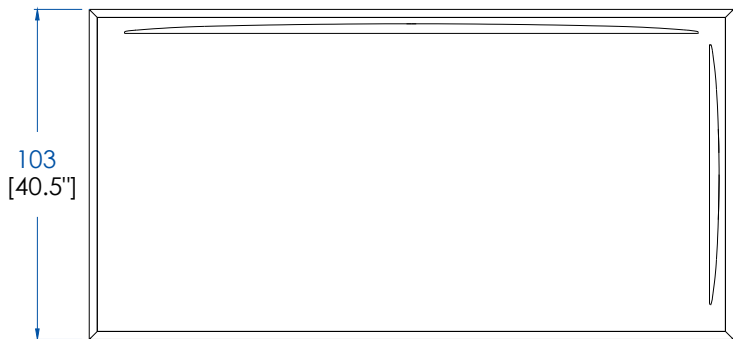

Collection MAH JONG

design Hans Hopfer

rocheboboiss
PARIS

CTMJ.BA08GL - Plateforme Angle Gauche 2 Places Laquée – L 201 H 25 P 103 cm

CTMJ.BA08GR - Plateforme Angle Gauche 2 Places Rosewood

CTMJ.BA08GZ - Plateforme Angle Gauche 2 Places Zebrano

CTMJ.BA08GL - 2 Seat Corner Left Platform Lacquer – L 79.1" H 9.8" P 40.5"

CTMJ.BA08GR - 2 Seat Corner Left Platform Rosewood

CTMJ.BA08GZ - 2 Seat Corner Left Platform Zebrano

CTMJ.BA08GL - Plataforma Ángulo Izquierdo 2 Plazas Lacada – L 201 A 25 P 103 cm

CTMJ.BA08GR - Plataforma Ángulo Izquierdo 2 Plazas Rosewood

CTMJ.BA08GZ - Plataforma Ángulo Izquierdo 2 Plazas Zebrano