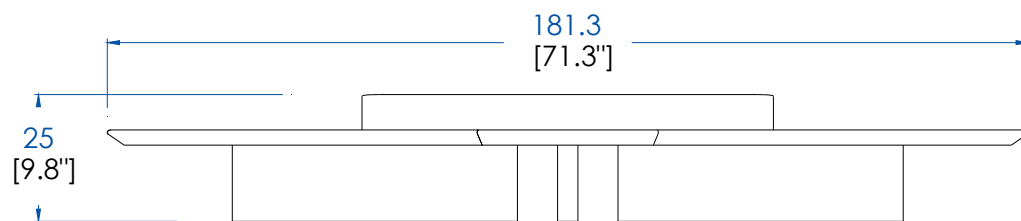

Collection MAH JONG

design Hans Hopfer

rochebobo
PARIS

CTMJ.BA11L - Plateforme Angle Panoramique Laquée – L 181.3 H 25 P 116 cm

CTMJ.BA11R - Plateforme Angle Panoramique Rosewood

CTMJ.BA11Z - Plateforme Angle Panoramique Zebrano

CTMJ.BA11L - Panoramic Corner Platform Lacquer – L 71.3" H 9.8" P 45.6"

CTMJ.BA11R - Panoramic Corner Platform Rosewood

CTMJ.BA11Z - Panoramic Corner Platform Zebrano

CTMJ.BA11L - Plataforma Ángulo Panorámico Lacada – L 181.3 A 25 P 116 cm

CTMJ.BA11R - Plataforma Ángulo Panorámico Rosewood

CTMJ.BA11Z - Plataforma Ángulo Panorámico Zebrano