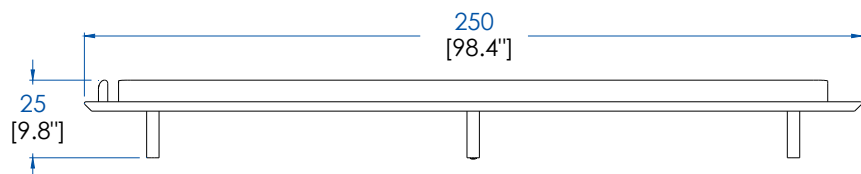

Collection MAH JONG

design Hans Hopfer

rocheboboiss
PARIS

CTMJ.BA09GL - Plateforme Angle Gauche 2.5 Places Laquée – L 250 H 25 P 103 cm

CTMJ.BA09GR - Plateforme Angle Gauche 2.5 Places Rosewood

CTMJ.BA09GZ - Plateforme Angle Gauche 2.5 Places Zebrano

CTMJ.BA09GL - 2.5 Seat Corner Left Platform Lacquer – L 98.4" H 9.8" P 40.5"

CTMJ.BA09GR - 2.5 Seat Corner Left Platform Rosewood

CTMJ.BA09GZ - 2.5 Seat Corner Left Platform Zebrano

CTMJ.BA09GL - Plataforma Ángulo Izquierdo 2.5 Plazas Lacada – L 250 A 25 P 103 cm

CTMJ.BA09GR - Plataforma Ángulo Izquierdo 2.5 Plazas Rosewood

CTMJ.BA09GZ - Plataforma Ángulo Izquierdo 2.5 Plazas Zebrano