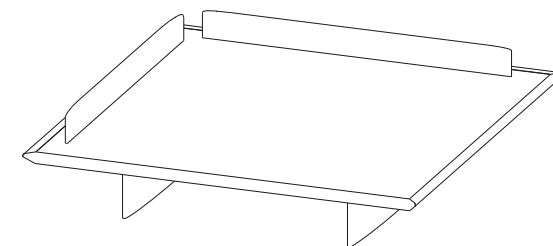

Collection MAH JONG

design Hans Hopfer

rochebobois
PARIS

CTMJ.BA06GL - Plateforme Angle Carré Gauche Laquée – L 103 H 25 P 103 cm
CTMJ.BA06GR - Plateforme Angle Carré Gauche Rosewood
CTMJ.BA06GZ - Plateforme Angle Carré Gauche Zebrano

CTMJ.BA06GL - Square Corner Left Platform Lacquer – L 40.5" H 9.8" P 40.5"
CTMJ.BA06GR - Square Corner Left Platform Rosewood
CTMJ.BA06GZ - Square Corner Left Platform Zebrano

CTMJ.BA06GL - Plataforma Ángulo Cuadrado Izquierdo Lacada – L 103 A 25 P 103 cm
CTMJ.BA06GR - Plataforma Ángulo Cuadrado Izquierdo Rosewood
CTMJ.BA06GZ - Plataforma Ángulo Cuadrado Izquierdo Zebrano

CTMJ.BA06DL - Plateforme Angle Carré Droit Laquée – L 103 H 25 P 103 cm
CTMJ.BA06DR - Plateforme Angle Carré Droit Rosewood
CTMJ.BA06DZ - Plateforme Angle Carré Droit Zebrano

CTMJ.BA06DL - Square Corner Right Platform Lacquer – L 40.5" H 9.8" P 40.5"
CTMJ.BA06DR - Square Corner Right Platform Rosewood
CTMJ.BA06DZ - Square Corner Right Platform Zebrano

CTMJ.BA06DL - Plataforma Ángulo Cuadrado Derecho Lacada – L 103 A 25 P 103 cm
CTMJ.BA06DR - Plataforma Ángulo Cuadrado Derecho Rosewood
CTMJ.BA06DZ - Plataforma Ángulo Cuadrado Derecho Zebrano