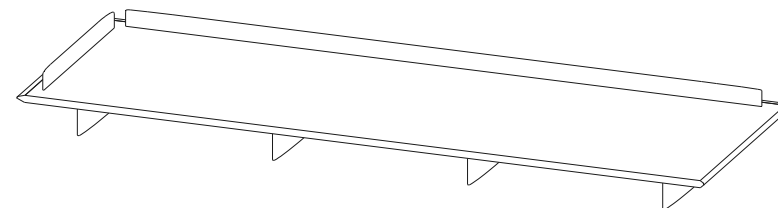

Collection MAH JONG

design Hans Hopfer

rocheboboiss
PARIS

CTMJ.BA10GL - Plateforme Angle Gauche 3 Places Laquée – L 298 H 25 P 103 cm

CTMJ.BA10GR - Plateforme Angle Gauche 3 Places Rosewood

CTMJ.BA10GZ - Plateforme Angle Gauche 3 Places Zebano

CTMJ.BA10GL - 3 Seat Corner Left Platform Lacquer – L 117.3" H 9.8" P 40.5"

CTMJ.BA10GR - 3 Seat Corner Left Platform Rosewood

CTMJ.BA10GZ - 3 Seat Corner Left Platform Zebano

CTMJ.BA10GL - Plataforma Ángulo Izquierdo 3 Plazas Lacada – L 298 A 25 P 103 cm

CTMJ.BA10GR - Plataforma Ángulo Izquierdo 3 Plazas Rosewood

CTMJ.BA10GZ - Plataforma Ángulo Izquierdo 3 Plazas Zebano