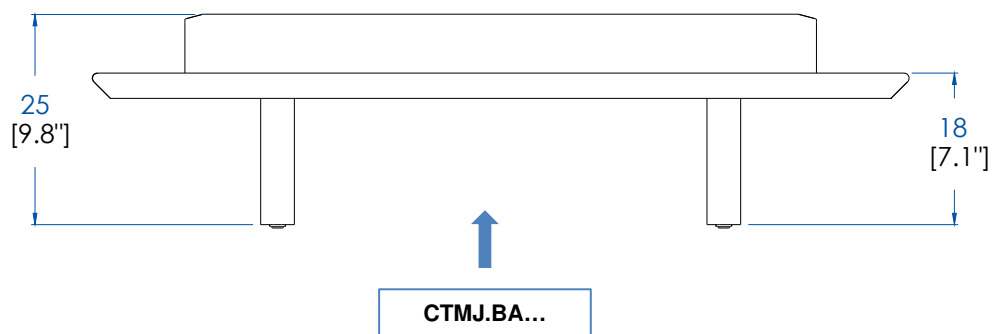

Collection MAH JONG

design Hans Hopper

rochebobois
PARIS

Options de hauteur pour plateformes. | Height options for platformes. | Opciones de altura para plataformas.