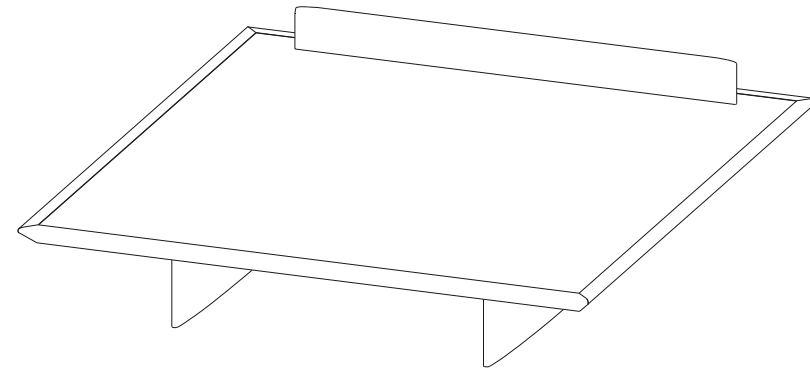

# Collection MAH JONG

design Hans Hopper

**rochebobo**is  
PARIS

Options de hauteur pour plateformes. | Height options for platformes. | Opciones de altura para plataformas.

# Collection MAH JONG

design Hans Hopfer

**rochebobo**  
PARIS

**CTMJ.BA01L - Plateforme Assise 1 Place Laquée – L 97 H 25 P 103 cm**

**CTMJ.BA01R - Plateforme Assise 1 Place Rosewood**

**CTMJ.BA01Z - Plateforme Assise 1 Place Zebrano**