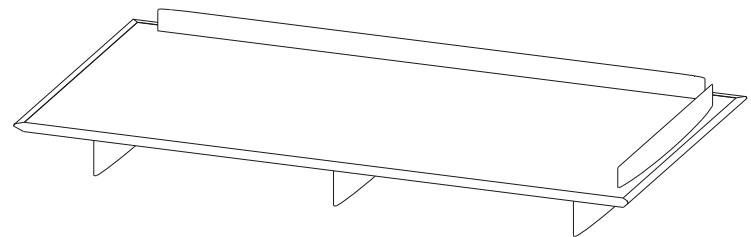

**CTMJ.BA08GL - 2 Seat Corner Left Platform Lacquer – L 79.1" H 9.8" P 40.5"**

**CTMJ.BA08GR - 2 Seat Corner Left Platform Rosewood**

**CTMJ.BA08GZ - 2 Seat Corner Left Platform Zebrano**

**CTMJ.BA08GL - Plataforma Ángulo Izquierdo 2 Plazas Lacada – L 201 A 25 P 103 cm**

**CTMJ.BA08GR - Plataforma Ángulo Izquierdo 2 Plazas Rosewood**

**CTMJ.BA08GZ - Plataforma Ángulo Izquierdo 2 Plazas Zebrano**

**CTMJ.BA08DL - Plateforme Angle Droit 2 Places Laquée – L 201 H 25 P 103 cm**