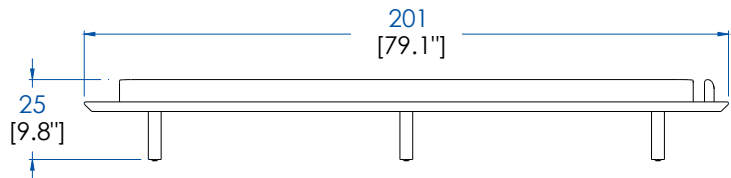

Collection MAH JONG

design Hans Hopfer

rocheboboiss
PARIS

CTMJ.BA08GL - Plateforme Angle Gauche 2 Places Laquée – L 201 H 25 P 103 cm

CTMJ.BA08GR - Plateforme Angle Gauche 2 Places Rosewood

CTMJ.BA08GZ - Plateforme Angle Gauche 2 Places Zebrano

CTMJ.BA08GL - 2 Seat Corner Left Platform Lacquer – L 79.1" H 9.8" P 40.5"

CTMJ.BA08GR - 2 Seat Corner Left Platform Rosewood

CTMJ.BA08GZ - 2 Seat Corner Left Platform Zebrano

CTMJ.BA08GL - Plataforma Ángulo Izquierdo 2 Plazas Lacada – L 201 A 25 P 103 cm

CTMJ.BA08GR - Plataforma Ángulo Izquierdo 2 Plazas Rosewood

CTMJ.BA08GZ - Plataforma Ángulo Izquierdo 2 Plazas Zebrano