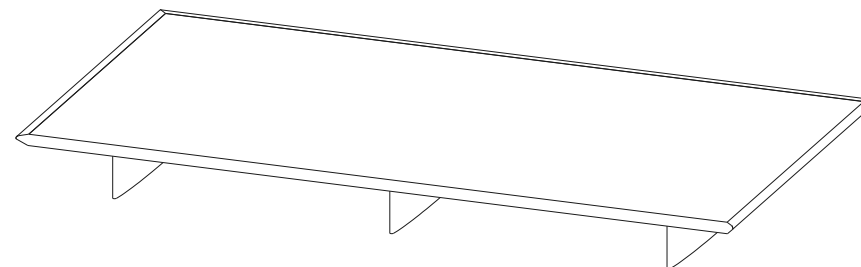

Collection MAH JONG

design Hans Hopfer

rochebobo
PARIS

CTMJ.MC04L - Table Basse Rectangulaire Laquée – L 194 H 18 P 103 cm

CTMJ.MC04R - Table Basse Rectangulaire Rosewood

CTMJ.MC04Z - Table Basse Rectangulaire Zebrano

CTMJ.MC04L - Rectangular Cocktail Table Lacquer – L 76.3" H 7.1" P 40.5"

CTMJ.MC04R - Rectangular Cocktail Table Rosewood

CTMJ.MC04Z - Rectangular Cocktail Table Zebrano

CTMJ.MC04L - Mesa de Centro Rectangular Lacada – L 194 A 18 P 103 cm

CTMJ.MC04R - Mesa de Centro Rectangular Rosewood

CTMJ.MC04Z - Mesa de Centro Rectangular Zebrano