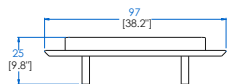

Collection MAH JONG

rochebobo
PARIS

design Hans Hopfer

CTMJ.BA12L - Plateforme Chaise Longue Laquée – L97 H25 P172 cm
CTMJ.BA12R - Plateforme Chaise Longue Rosewood
CTMJ.BA12Z - Plateforme Chaise Longue Zebrano
CTMJ.BA12L - Lounge Chair Platform Lacquer – L38,2" H9,8" P67,7"
CTMJ.BA12R - Lounge Chair Platform Rosewood
CTMJ.BA12Z - Lounge Chair Platform Zebrano
CTMJ.BA12L - Plataforma Chaise Longue Lacada
CTMJ.BA12R - Plataforma Chaise Longue Rosewood
CTMJ.BA12Z - Plataforma Chaise Longue Zebrano

CTMJ.BA13GL - Plateforme Chaise Longue Trottoir Gauche Laquée – L125 H25 P172 cm
CTMJ.BA13GR - Plateforme Chaise Longue Trottoir Gauche Rosewood
CTMJ.BA13GZ - Plateforme Chaise Longue Trottoir Gauche Zebrano
CTMJ.BA13GL - Lounge Chair Left Tray Platform Lacquer – L49,2" H9,8" P67,7"
CTMJ.BA13GR - Lounge Chair Left Tray Platform Rosewood
CTMJ.BA13GZ - Lounge Chair Left Tray Platform Zebrano
CTMJ.BA13GL - Plataforma Chaise Longue Zócalo Izquierdo Lacada
CTMJ.BA13GR - Plataforma Chaise Longue Zócalo Izquierdo Rosewood
CTMJ.BA13GZ - Plataforma Chaise Longue Zócalo Izquierdo Zebrano

CTMJ.BA11L - Plateforme Angle Panoramique Laquée – L181,3 H25 P116 cm
CTMJ.BA11R - Plateforme Angle Panoramique Rosewood
CTMJ.BA11Z - Plateforme Angle Panoramique Zebrano
CTMJ.BA11L - Panoramic Corner Platform Lacquer – L71,3" H9,8" P45,6"
CTMJ.BA11R - Panoramic Corner Platform Rosewood
CTMJ.BA11Z - Panoramic Corner Platform Zebrano
CTMJ.BA11L - Plataforma Ángulo Panorámico Lacada
CTMJ.BA11R - Plataforma Ángulo Panorámico Rosewood
CTMJ.BA11Z - Plataforma Ángulo Panorámico Zebrano