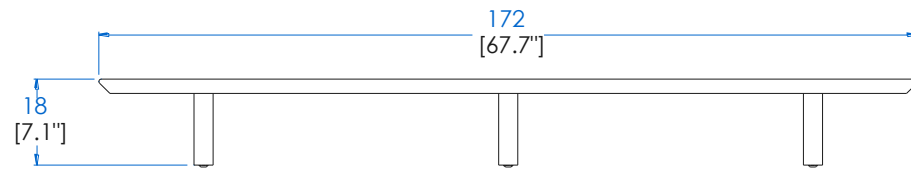

Collection MAH JONG

design Hans Hopper

rochebobo
PARIS

CTMJ.MC08L - Table Basse Rectangulaire Laquée – L172 H18 P75 cm
CTMJ.MC08R - Table Basse Rectangulaire Rosewood
CTMJ.MC08Z - Table Basse Rectangulaire Zebrano

CTMJ.MC08L - Rectangular Cocktail Table Lacquer – L67,7" H7,1" P29,5"
CTMJ.MC08R - Rectangular Cocktail Table Rosewood
CTMJ.MC08Z - Rectangular Cocktail Table Zebrano

CTMJ.MC08L - Mesa de Centro Rectangular Lacada
CTMJ.MC08R - Mesa de Centro Rectangular Rosewood
CTMJ.MC08Z - Mesa de Centro Rectangular Zebrano