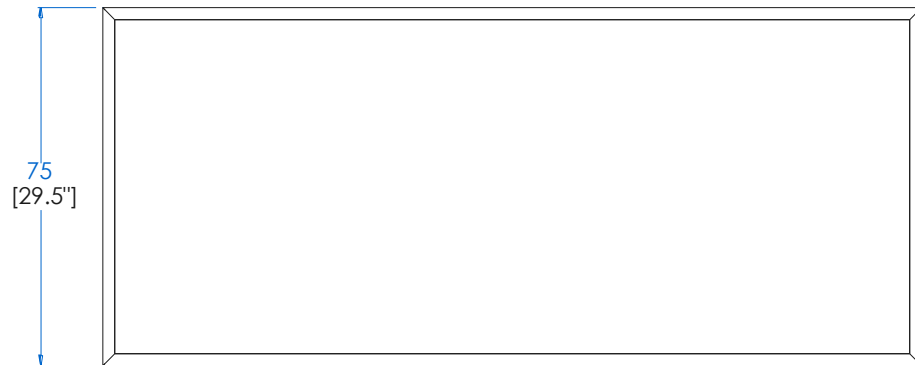

Collection MAH JONG

design Hans Hopper

rochebobo
PARIS

CTMJ.MC08L - Table Basse Rectangulaire Laquée – L172 H18 P75 cm
CTMJ.MC08R - Table Basse Rectangulaire Rosewood
CTMJ.MC08Z - Table Basse Rectangulaire Zebrano

CTMJ.MC08L - Rectangular Cocktail Table Lacquer – L67,7" H7,1" P29,5"
CTMJ.MC08R - Rectangular Cocktail Table Rosewood
CTMJ.MC08Z - Rectangular Cocktail Table Zebrano

CTMJ.MC08L - Mesa de Centro Rectangular Lacada
CTMJ.MC08R - Mesa de Centro Rectangular Rosewood
CTMJ.MC08Z - Mesa de Centro Rectangular Zebrano