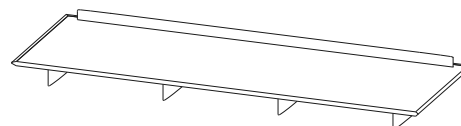

Collection MAH JONG

rochebobo
PARIS

design Hans Hopper

CTMJ.BA01L - Plateforme Assise 1 Place Laquée – L97 H25 P103 cm
CTMJ.BA01R - Plateforme Assise 1 Place Rosewood
CTMJ.BA01Z - Plateforme Assise 1 Place Zebano
CTMJ.BA01L - 1 Seat Platform Lacquer – L38,2" H9,8" P40,5"
CTMJ.BA01R - 1 Seat Platform Rosewood
CTMJ.BA01Z - 1 Seat Platform Zebano
CTMJ.BA01L - Plataforma Asiento 1 Plaza Lacada
CTMJ.BA01R - Plataforma Asiento 1 Plaza Rosewood
CTMJ.BA01Z - Plataforma Asiento 1 Plaza Zebano

CTMJ.BA02L - Plateforme Assise 1.5 Place Laquée – L145 H25 P103 cm
CTMJ.BA02R - Plateforme Assise 1.5 Place Rosewood
CTMJ.BA02Z - Plateforme Assise 1.5 Place Zebano
CTMJ.BA02L - 1.5 Seat Platform Lacquer – L57,1" H9,8" P40,5"
CTMJ.BA02R - 1.5 Seat Platform Rosewood
CTMJ.BA02Z - 1.5 Seat Platform Zebano
CTMJ.BA02L - Plataforma Asiento 1.5 Plaza Lacada
CTMJ.BA02R - Plataforma Asiento 1.5 Plaza Rosewood
CTMJ.BA02Z - Plataforma Asiento 1.5 Plaza Zebano

CTMJ.BA03L - Plateforme Assise 2 Places Laquée – L194 H25 P103 cm
CTMJ.BA03R - Plateforme Assise 2 Places Rosewood
CTMJ.BA03Z - Plateforme Assise 2 Places Zebano
CTMJ.BA03L - 2 Seat Platform Lacquer – L76,3" H9,8" P40,5"
CTMJ.BA03R - 2 Seat Platform Rosewood
CTMJ.BA03Z - 2 Seat Platform Zebano
CTMJ.BA03L - Plataforma Asiento 2 Plazas Lacada
CTMJ.BA03R - Plataforma Asiento 2 Plazas Rosewood
CTMJ.BA03Z - Plataforma Asiento 2 Plazas Zebano

CTMJ.BA04L - Plateforme Assise 2.5 Places Laquée – L243 H25 P103 cm
CTMJ.BA04R - Plateforme Assise 2.5 Places Rosewood
CTMJ.BA04Z - Plateforme Assise 2.5 Places Zebano
CTMJ.BA04L - 2.5 Seat Platform Lacquer – L95,6" H9,8" P40,5"
CTMJ.BA04R - 2.5 Seat Platform Rosewood
CTMJ.BA04Z - 2.5 Seat Platform Zebano
CTMJ.BA04L - Plataforma Asiento 2.5 Plazas Lacada
CTMJ.BA04R - Plataforma Asiento 2.5 Plazas Rosewood
CTMJ.BA04Z - Plataforma Asiento 2.5 Plazas Zebano

CTMJ.BA05L - Plateforme Assise 3 Places Laquée – L291 H25 P103 cm
CTMJ.BA05R - Plateforme Assise 3 Places Rosewood
CTMJ.BA05Z - Plateforme Assise 3 Places Zebano
CTMJ.BA05L - 3 Seat Platform Lacquer – L114,5" H9,8" P40,5"
CTMJ.BA05R - 3 Seat Platform Rosewood
CTMJ.BA05Z - 3 Seat Platform Zebano
CTMJ.BA05L - Plataforma Asiento 3 Plazas Lacada
CTMJ.BA05R - Plataforma Asiento 3 Plazas Rosewood
CTMJ.BA05Z - Plataforma Asiento 3 Plazas Zebano