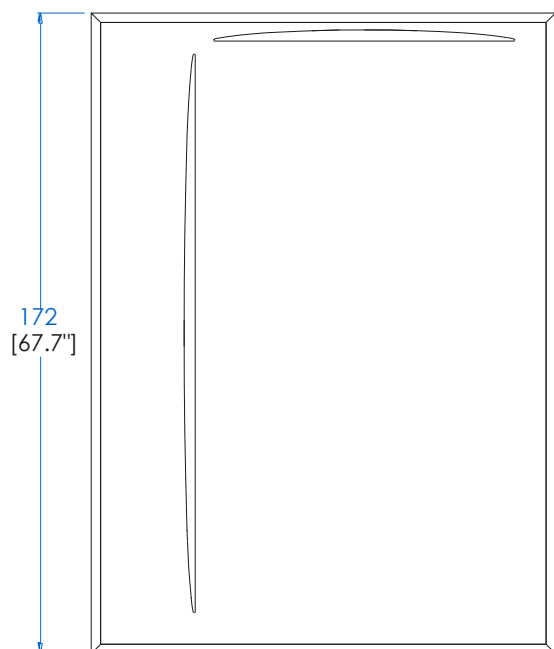

Collection MAH JONG

design Hans Hopper

rochebobo
PARIS

CTMJ.BA13GL - Plateforme Chaise Longue Trottoir Gauche Laquée – L125 H25 P172 cm
CTMJ.BA13GR - Plateforme Chaise Longue Trottoir Gauche Rosewood
CTMJ.BA13GZ - Plateforme Chaise Longue Trottoir Gauche Zebrano

CTMJ.BA13GL - Lounge Chair Left Tray Platform Lacquer – L49,2" H9,8" P67,7"
CTMJ.BA13GR - Lounge Chair Left Tray Platform Rosewood
CTMJ.BA13GZ - Lounge Chair Left Tray Platform Zebrano

CTMJ.BA13GL - Plataforma Chaise Longue Zócalo Izquierdo Lacada
CTMJ.BA13GR - Plataforma Chaise Longue Zócalo Izquierdo Rosewood
CTMJ.BA13GZ - Plataforma Chaise Longue Zócalo Izquierdo Zebrano

CTMJ.BA13DL - Plateforme Chaise Longue Trottoir Droit Laquée – L125 H25 P172 cm
CTMJ.BA13DR - Plateforme Chaise Longue Trottoir Droit Rosewood
CTMJ.BA13DZ - Plateforme Chaise Longue Trottoir Droit Zebrano

CTMJ.BA13DL - Lounge Chair Right Tray Platform Lacquer – L49,2" H9,8" P67,7"
CTMJ.BA13DR - Lounge Chair Right Tray Platform Rosewood
CTMJ.BA13DZ - Lounge Chair Right Tray Platform Zebrano

CTMJ.BA13DL - Plataforma Chaise Longue Zócalo Derecho Lacada
CTMJ.BA13DR - Plataforma Chaise Longue Zócalo Derecho Rosewood
CTMJ.BA13DZ - Plataforma Chaise Longue Zócalo Derecho Zebrano