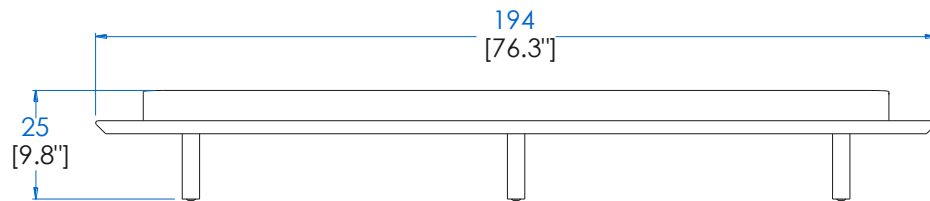

Collection MAH JONG

design Hans Hopfer

rochebobo
PARIS

CTMJ.BA03L - Plateforme Assise 2 Places Laquée – L194 H25 P103 cm
CTMJ.BA03R - Plateforme Assise 2 Places Rosewood
CTMJ.BA03Z - Plateforme Assise 2 Places Zebano

CTMJ.BA03L - 2 Seat Platform Lacquer – L76,3" H9,8" P40,5"
CTMJ.BA03R - 2 Seat Platform Rosewood
CTMJ.BA03Z - 2 Seat Platform Zebano

CTMJ.BA03L - Plataforma Asiento 2 Plazas Lacada
CTMJ.BA03R - Plataforma Asiento 2 Plazas Rosewood
CTMJ.BA03Z - Plataforma Asiento 2 Plazas Zebano