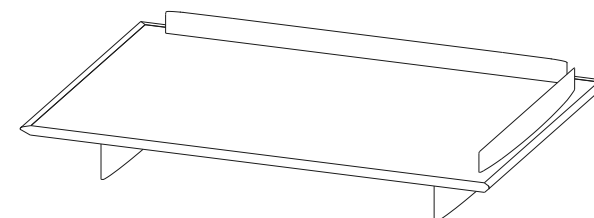

Collection MAH JONG

design Hans Hopfer

rochebobo
PARIS

CTMJ.BA07GL - Plateforme Angle Gauche 1.5 Place Laquée – L152 H25 P103 cm

CTMJ.BA07GR - Plateforme Angle Gauche 1.5 Place Rosewood

CTMJ.BA07GZ - Plateforme Angle Gauche 1.5 Place Zebano

CTMJ.BA07GL - 1.5 Seat Corner Left Platform Lacquer – L59,8" H9,8" P40,5"

CTMJ.BA07GR - 1.5 Seat Corner Left Platform Rosewood

CTMJ.BA07GZ - 1.5 Seat Corner Left Platform Zebano

CTMJ.BA07GL - Plataforma Ángulo Izquierdo 1.5 Plaza Lacada

CTMJ.BA07GR - Plataforma Ángulo Izquierdo 1.5 Plaza Rosewood

CTMJ.BA07GZ - Plataforma Ángulo Izquierdo 1.5 Plaza Zebano

CTMJ.BA07DL - Plateforme Angle Droit 1.5 Place Laquée – L152 H25 P103 cm

CTMJ.BA07DR - Plateforme Angle Droit 1.5 Place Rosewood

CTMJ.BA07DZ - Plateforme Angle Droit 1.5 Place Zebano

CTMJ.BA07DL - 1.5 Seat Corner Right Platform Lacquer – L59,8" H9,8" P40,5"

CTMJ.BA07DR - 1.5 Seat Corner Right Platform Rosewood

CTMJ.BA07DZ - 1.5 Seat Corner Right Platform Zebano

CTMJ.BA07DL - Plataforma Ángulo Derecho 1.5 Plaza Lacada

CTMJ.BA07DR - Plataforma Ángulo Derecho 1.5 Plaza Rosewood

CTMJ.BA07DZ - Plataforma Ángulo Derecho 1.5 Plaza Zebano