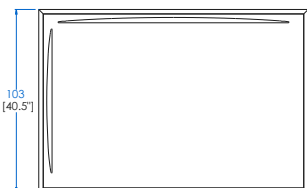

Collection MAH JONG

rochebobo
PARIS

design Hans Hopper

Chaque plateformes sont disponibles également à droite
Each plateformes are available in a right side
Todas las plataformas son disponibles a la deretcha

CTMJ.BA06GL - Plateforme Angle Carré Gauche Laquée – L103 H25 P103 cm
CTMJ.BA06GR - Plateforme Angle Carré Gauche Rosewood
CTMJ.BA06GZ - Plateforme Angle Carré Gauche Zebano
CTMJ.BA06GL - Square Corner Left Platform Lacquer – L40,5" H9,8" P40,5"
CTMJ.BA06GR - Square Corner Left Platform Rosewood
CTMJ.BA06GZ - Square Corner Left Platform Zebano
CTMJ.BA06GL - Plataforma Ángulo Cuadrado Izquierdo Lacada
CTMJ.BA06GR - Plataforma Ángulo Cuadrado Izquierdo Rosewood
CTMJ.BA06GZ - Plataforma Ángulo Cuadrado Izquierdo Zebano

CTMJ.BA07GL - Plateforme Angle Gauche 1.5 Place Laquée – L152 H25 P103 cm
CTMJ.BA07GR - Plateforme Angle Gauche 1.5 Place Rosewood
CTMJ.BA07GZ - Plateforme Angle Gauche 1.5 Place Zebano
CTMJ.BA07GL - 1.5 Seat Corner Left Platform Lacquer – L59,8" H9,8" P40,5"
CTMJ.BA07GR - 1.5 Seat Corner Left Platform Rosewood
CTMJ.BA07GZ - 1.5 Seat Corner Left Platform Zebano
CTMJ.BA07GL - Plataforma Ángulo Izquierdo 1.5 Plaza Lacada
CTMJ.BA07GR - Plataforma Ángulo Izquierdo 1.5 Plaza Rosewood
CTMJ.BA07GZ - Plataforma Ángulo Izquierdo 1.5 Plaza Zebano

CTMJ.BA08GL - Plateforme Angle Gauche 2 Places Laquée – L201 H25 P103 cm
CTMJ.BA08GR - Plateforme Angle Gauche 2 Places Rosewood
CTMJ.BA08GZ - Plateforme Angle Gauche 2 Places Zebano
CTMJ.BA08GL - 2 Seat Corner Left Platform Lacquer – L79,1" H9,8" P40,5"
CTMJ.BA08GR - 2 Seat Corner Left Platform Rosewood
CTMJ.BA08GZ - 2 Seat Corner Left Platform Zebano
CTMJ.BA08GL - Plataforma Ángulo Izquierdo 2 Plazas Lacada
CTMJ.BA08GR - Plataforma Ángulo Izquierdo 2 Plazas Rosewood
CTMJ.BA08GZ - Plataforma Ángulo Izquierdo 2 Plazas Zebano

CTMJ.BA09GL - Plateforme Angle Gauche 2.5 Places Laquée – L250 H25 P103 cm
CTMJ.BA09GR - Plateforme Angle Gauche 2.5 Places Rosewood
CTMJ.BA09GZ - Plateforme Angle Gauche 2.5 Places Zebano
CTMJ.BA09GL - 2.5 Seat Corner Left Platform Lacquer – L98,4" H9,8" P40,5"
CTMJ.BA09GR - 2.5 Seat Corner Left Platform Rosewood
CTMJ.BA09GZ - 2.5 Seat Corner Left Platform Zebano
CTMJ.BA09GL - Plataforma Ángulo Izquierdo 2.5 Plazas Lacada
CTMJ.BA09GR - Plataforma Ángulo Izquierdo 2.5 Plazas Rosewood
CTMJ.BA09GZ - Plataforma Ángulo Izquierdo 2.5 Plazas Zebano

CTMJ.BA10GL - Plateforme Angle Gauche 3 Places Laquée – L298 H25 P103 cm
CTMJ.BA10GR - Plateforme Angle Gauche 3 Places Rosewood
CTMJ.BA10GZ - Plateforme Angle Gauche 3 Places Zebano
CTMJ.BA10GL - 3 Seat Corner Left Platform Lacquer – L117,3" H9,8" P40,5"
CTMJ.BA10GR - 3 Seat Corner Left Platform Rosewood
CTMJ.BA10GZ - 3 Seat Corner Left Platform Zebano
CTMJ.BA10GL - Plataforma Ángulo Izquierdo 3 Plazas Lacada
CTMJ.BA10GR - Plataforma Ángulo Izquierdo 3 Plazas Rosewood
CTMJ.BA10GZ - Plataforma Ángulo Izquierdo 3 Plazas Zebano