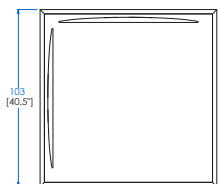

Collection MAH JONG

rochebobo
PARIS

design Hans Hopper

Chaque plateformes sont disponibles également à droite
Each plateformes are available in a right side
Todas las plataformas son disponibles a la deretcha

CTMJ.BA06GL - Plateforme Angle Carré Gauche Laquée – L103 H25 P103 cm
CTMJ.BA06GR - Plateforme Angle Carré Gauche Rosewood
CTMJ.BA06GZ - Plateforme Angle Carré Gauche Zebano
CTMJ.BA06GL - Square Corner Left Platform Lacquer – L40,5" H9,8" P40,5"
CTMJ.BA06GR - Square Corner Left Platform Rosewood
CTMJ.BA06GZ - Square Corner Left Platform Zebano
CTMJ.BA06GL - Plataforma Ángulo Cuadrado Izquierdo Lacada
CTMJ.BA06GR - Plataforma Ángulo Cuadrado Izquierdo Rosewood
CTMJ.BA06GZ - Plataforma Ángulo Cuadrado Izquierdo Zebano

CTMJ.BA07GL - Plateforme Angle Gauche 1.5 Place Laquée – L152 H25 P103 cm
CTMJ.BA07GR - Plateforme Angle Gauche 1.5 Place Rosewood
CTMJ.BA07GZ - Plateforme Angle Gauche 1.5 Place Zebano
CTMJ.BA07GL - 1.5 Seat Corner Left Platform Lacquer – L59,8" H9,8" P40,5"
CTMJ.BA07GR - 1.5 Seat Corner Left Platform Rosewood
CTMJ.BA07GZ - 1.5 Seat Corner Left Platform Zebano
CTMJ.BA07GL - Plataforma Ángulo Izquierdo 1.5 Plaza Lacada
CTMJ.BA07GR - Plataforma Ángulo Izquierdo 1.5 Plaza Rosewood
CTMJ.BA07GZ - Plataforma Ángulo Izquierdo 1.5 Plaza Zebano

CTMJ.BA08GL - Plateforme Angle Gauche 2 Places Laquée – L201 H25 P103 cm
CTMJ.BA08GR - Plateforme Angle Gauche 2 Places Rosewood
CTMJ.BA08GZ - Plateforme Angle Gauche 2 Places Zebano
CTMJ.BA08GL - 2 Seat Corner Left Platform Lacquer – L79,1" H9,8" P40,5"
CTMJ.BA08GR - 2 Seat Corner Left Platform Rosewood
CTMJ.BA08GZ - 2 Seat Corner Left Platform Zebano
CTMJ.BA08GL - Plataforma Ángulo Izquierdo 2 Plazas Lacada
CTMJ.BA08GR - Plataforma Ángulo Izquierdo 2 Plazas Rosewood
CTMJ.BA08GZ - Plataforma Ángulo Izquierdo 2 Plazas Zebano

CTMJ.BA09GL - Plateforme Angle Gauche 2.5 Places Laquée – L250 H25 P103 cm
CTMJ.BA09GR - Plateforme Angle Gauche 2.5 Places Rosewood
CTMJ.BA09GZ - Plateforme Angle Gauche 2.5 Places Zebano
CTMJ.BA09GL - 2.5 Seat Corner Left Platform Lacquer – L98,4" H9,8" P40,5"
CTMJ.BA09GR - 2.5 Seat Corner Left Platform Rosewood
CTMJ.BA09GZ - 2.5 Seat Corner Left Platform Zebano
CTMJ.BA09GL - Plataforma Ángulo Izquierdo 2.5 Plazas Lacada
CTMJ.BA09GR - Plataforma Ángulo Izquierdo 2.5 Plazas Rosewood
CTMJ.BA09GZ - Plataforma Ángulo Izquierdo 2.5 Plazas Zebano

CTMJ.BA10GL - Plateforme Angle Gauche 3 Places Laquée – L298 H25 P103 cm
CTMJ.BA10GR - Plateforme Angle Gauche 3 Places Rosewood
CTMJ.BA10GZ - Plateforme Angle Gauche 3 Places Zebano
CTMJ.BA10GL - 3 Seat Corner Left Platform Lacquer – L117,3" H9,8" P40,5"
CTMJ.BA10GR - 3 Seat Corner Left Platform Rosewood
CTMJ.BA10GZ - 3 Seat Corner Left Platform Zebano
CTMJ.BA10GL - Plataforma Ángulo Izquierdo 3 Plazas Lacada
CTMJ.BA10GR - Plataforma Ángulo Izquierdo 3 Plazas Rosewood
CTMJ.BA10GZ - Plataforma Ángulo Izquierdo 3 Plazas Zebano