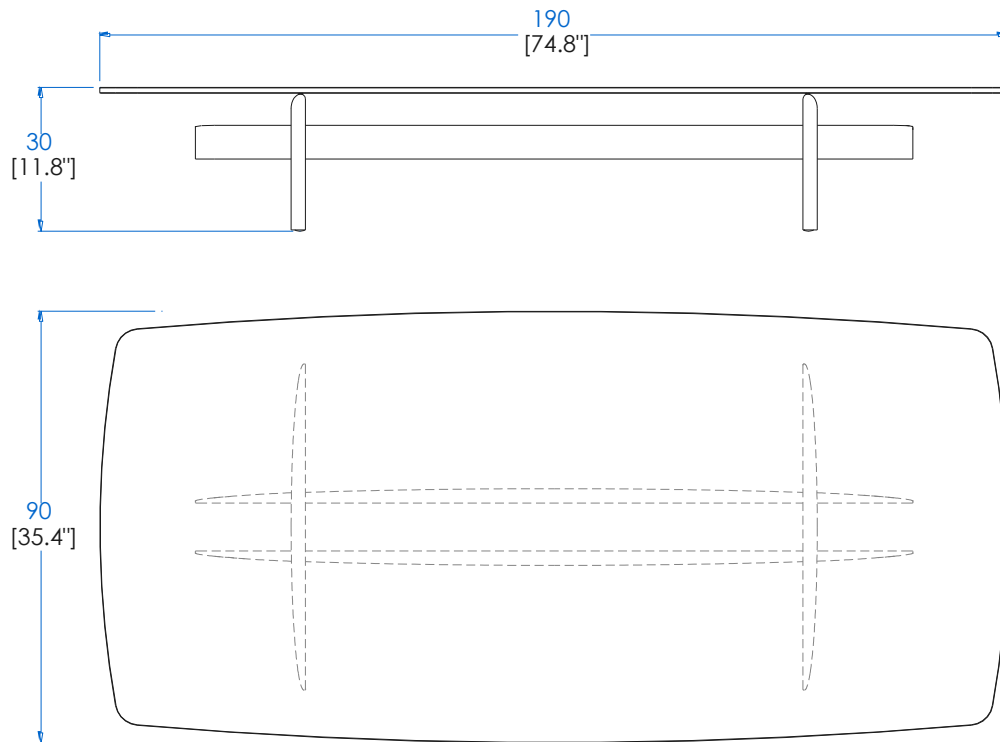

Tables Basse Rectangulaire Verre – Rectangular Cocktail Tables Glass – Mesa de Centro Rectangular Cristal

Collection MAH JONG

design Hans Hopfer

rochebobo
PARIS

CTMJ.MC01 - Table Basse Rectangulaire en Verre – L190 H30 P90 cm

Structure en chêne massif, plateau en verre trempé 12mm.

CTMJ.MC01L - Table Basse Rectangulaire Laquée

Structure laquée, plateau en verre trempé 12mm.

CTMJ.MC01 - Rectangular Cocktail Table in Glass – L74,8" H11,8" P35,4"

Structure in solid oak, top in 12mm-thick tempered glass.

CTMJ.MC01L - Rectangular Cocktail Table Laquée

Structure laquée, top in 12mm-thick tempered glass.

CTMJ.MC01 - Mesa de Centro Rectangular Cristal

Estructura en roble macizo, sobre de cristal templado de 12mm.

CTMJ.MC01L - Mesa de Centro Rectangular Laquée

Estructura laquée, sobre de cristal templado de 12mm.