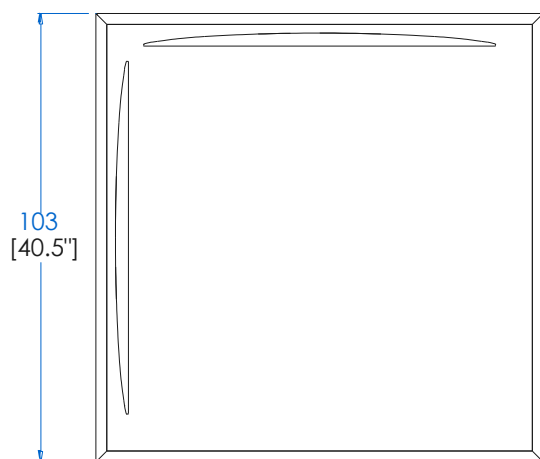

Collection MAH JONG

design Hans Hopper

rochebobois
PARIS

CTMJ.BA06GL - Plateforme Angle Carré Gauche Laquée – L103 H25 P103 cm
CTMJ.BA06GR - Plateforme Angle Carré Gauche Rosewood
CTMJ.BA06GZ - Plateforme Angle Carré Gauche Zebrano

CTMJ.BA06GL - Square Corner Left Platform Lacquer – L40,5" H9,8" P40,5"
CTMJ.BA06GR - Square Corner Left Platform Rosewood
CTMJ.BA06GZ - Square Corner Left Platform Zebrano

CTMJ.BA06GL - Plataforma Ángulo Cuadrado Izquierdo Lacada
CTMJ.BA06GR - Plataforma Ángulo Cuadrado Izquierdo Rosewood
CTMJ.BA06GZ - Plataforma Ángulo Cuadrado Izquierdo Zebrano

CTMJ.BA06DL - Plateforme Angle Carré Droit Laquée – L103 H25 P103 cm
CTMJ.BA06DR - Plateforme Angle Carré Droit Rosewood
CTMJ.BA06DZ - Plateforme Angle Carré Droit Zebrano

CTMJ.BA06DL - Square Corner Right Platform Lacquer – L40,5" H9,8" P40,5"
CTMJ.BA06DR - Square Corner Right Platform Rosewood
CTMJ.BA06DZ - Square Corner Right Platform Zebrano

CTMJ.BA06DL - Plataforma Ángulo Cuadrado Derecho Lacada
CTMJ.BA06DR - Plataforma Ángulo Cuadrado Derecho Rosewood
CTMJ.BA06DZ - Plataforma Ángulo Cuadrado Derecho Zebrano