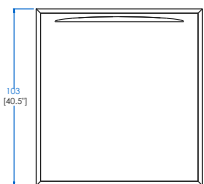

Collection MAH JONG

rochebobo
PARIS

design Hans Hopper

CTMJ.BA01L - Plateforme Assise 1 Place Laquée – L97 H25 P103 cm
CTMJ.BA01R - Plateforme Assise 1 Place Rosewood
CTMJ.BA01Z - Plateforme Assise 1 Place Zebano
CTMJ.BA01L - 1 Seat Platform Lacquer – L38,2" H9,8" P40,5"
CTMJ.BA01R - 1 Seat Platform Rosewood
CTMJ.BA01Z - 1 Seat Platform Zebano
CTMJ.BA01L - Plataforma Asiento 1 Plaza Lacada
CTMJ.BA01R - Plataforma Asiento 1 Plaza Rosewood
CTMJ.BA01Z - Plataforma Asiento 1 Plaza Zebano

CTMJ.BA02L - Plateforme Assise 1.5 Place Laquée – L145 H25 P103 cm
CTMJ.BA02R - Plateforme Assise 1.5 Place Rosewood
CTMJ.BA02Z - Plateforme Assise 1.5 Place Zebano
CTMJ.BA02L - 1.5 Seat Platform Lacquer – L57,1" H9,8" P40,5"
CTMJ.BA02R - 1.5 Seat Platform Rosewood
CTMJ.BA02Z - 1.5 Seat Platform Zebano
CTMJ.BA02L - Plataforma Asiento 1.5 Plaza Lacada
CTMJ.BA02R - Plataforma Asiento 1.5 Plaza Rosewood
CTMJ.BA02Z - Plataforma Asiento 1.5 Plaza Zebano

CTMJ.BA03L - Plateforme Assise 2 Places Laquée – L194 H25 P103 cm
CTMJ.BA03R - Plateforme Assise 2 Places Rosewood
CTMJ.BA03Z - Plateforme Assise 2 Places Zebano
CTMJ.BA03L - 2 Seat Platform Lacquer – L76,3" H9,8" P40,5"
CTMJ.BA03R - 2 Seat Platform Rosewood
CTMJ.BA03Z - 2 Seat Platform Zebano
CTMJ.BA03L - Plataforma Asiento 2 Plazas Lacada
CTMJ.BA03R - Plataforma Asiento 2 Plazas Rosewood
CTMJ.BA03Z - Plataforma Asiento 2 Plazas Zebano

CTMJ.BA04L - Plateforme Assise 2.5 Places Laquée – L243 H25 P103 cm
CTMJ.BA04R - Plateforme Assise 2.5 Places Rosewood
CTMJ.BA04Z - Plateforme Assise 2.5 Places Zebano
CTMJ.BA04L - 2.5 Seat Platform Lacquer – L95,6" H9,8" P40,5"
CTMJ.BA04R - 2.5 Seat Platform Rosewood
CTMJ.BA04Z - 2.5 Seat Platform Zebano
CTMJ.BA04L - Plataforma Asiento 2.5 Plazas Lacada
CTMJ.BA04R - Plataforma Asiento 2.5 Plazas Rosewood
CTMJ.BA04Z - Plataforma Asiento 2.5 Plazas Zebano

CTMJ.BA05L - Plateforme Assise 3 Places Laquée – L291 H25 P103 cm
CTMJ.BA05R - Plateforme Assise 3 Places Rosewood
CTMJ.BA05Z - Plateforme Assise 3 Places Zebano
CTMJ.BA05L - 3 Seat Platform Lacquer – L114,5" H9,8" P40,5"
CTMJ.BA05R - 3 Seat Platform Rosewood
CTMJ.BA05Z - 3 Seat Platform Zebano
CTMJ.BA05L - Plataforma Asiento 3 Plazas Lacada
CTMJ.BA05R - Plataforma Asiento 3 Plazas Rosewood
CTMJ.BA05Z - Plataforma Asiento 3 Plazas Zebano