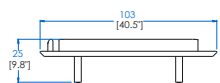

Collection MAH JONG

rochebobo
PARIS

design Hans Hopper

Chaque plateformes sont disponibles également à droite
Each plateformes are available in a right side
Todas las plataformas son disponibles a la deretcha

CTMJ.BA06GL - Plateforme Angle Carré Gauche Laquée – L103 H25 P103 cm
CTMJ.BA06GR - Plateforme Angle Carré Gauche Rosewood
CTMJ.BA06GZ - Plateforme Angle Carré Gauche Zebano
CTMJ.BA06GL - Square Corner Left Platform Lacquer – L40,5" H9,8" P40,5"
CTMJ.BA06GR - Square Corner Left Platform Rosewood
CTMJ.BA06GZ - Square Corner Left Platform Zebano
CTMJ.BA06GL - Plataforma Ángulo Cuadrado Izquierdo Lacada
CTMJ.BA06GR - Plataforma Ángulo Cuadrado Izquierdo Rosewood
CTMJ.BA06GZ - Plataforma Ángulo Cuadrado Izquierdo Zebano

CTMJ.BA07GL - Plateforme Angle Gauche 1.5 Place Laquée – L152 H25 P103 cm
CTMJ.BA07GR - Plateforme Angle Gauche 1.5 Place Rosewood
CTMJ.BA07GZ - Plateforme Angle Gauche 1.5 Place Zebano
CTMJ.BA07GL - 1.5 Seat Corner Left Platform Lacquer – L59,8" H9,8" P40,5"
CTMJ.BA07GR - 1.5 Seat Corner Left Platform Rosewood
CTMJ.BA07GZ - 1.5 Seat Corner Left Platform Zebano
CTMJ.BA07GL - Plataforma Ángulo Izquierdo 1.5 Plaza Lacada
CTMJ.BA07GR - Plataforma Ángulo Izquierdo 1.5 Plaza Rosewood
CTMJ.BA07GZ - Plataforma Ángulo Izquierdo 1.5 Plaza Zebano

CTMJ.BA08GL - Plateforme Angle Gauche 2 Places Laquée – L201 H25 P103 cm
CTMJ.BA08GR - Plateforme Angle Gauche 2 Places Rosewood
CTMJ.BA08GZ - Plateforme Angle Gauche 2 Places Zebano
CTMJ.BA08GL - 2 Seat Corner Left Platform Lacquer – L79,1" H9,8" P40,5"
CTMJ.BA08GR - 2 Seat Corner Left Platform Rosewood
CTMJ.BA08GZ - 2 Seat Corner Left Platform Zebano
CTMJ.BA08GL - Plataforma Ángulo Izquierdo 2 Plazas Lacada
CTMJ.BA08GR - Plataforma Ángulo Izquierdo 2 Plazas Rosewood
CTMJ.BA08GZ - Plataforma Ángulo Izquierdo 2 Plazas Zebano

CTMJ.BA09GL - Plateforme Angle Gauche 2.5 Places Laquée – L250 H25 P103 cm
CTMJ.BA09GR - Plateforme Angle Gauche 2.5 Places Rosewood
CTMJ.BA09GZ - Plateforme Angle Gauche 2.5 Places Zebano
CTMJ.BA09GL - 2.5 Seat Corner Left Platform Lacquer – L98,4" H9,8" P40,5"
CTMJ.BA09GR - 2.5 Seat Corner Left Platform Rosewood
CTMJ.BA09GZ - 2.5 Seat Corner Left Platform Zebano
CTMJ.BA09GL - Plataforma Ángulo Izquierdo 2.5 Plazas Lacada
CTMJ.BA09GR - Plataforma Ángulo Izquierdo 2.5 Plazas Rosewood
CTMJ.BA09GZ - Plataforma Ángulo Izquierdo 2.5 Plazas Zebano

CTMJ.BA10GL - Plateforme Angle Gauche 3 Places Laquée – L298 H25 P103 cm
CTMJ.BA10GR - Plateforme Angle Gauche 3 Places Rosewood
CTMJ.BA10GZ - Plateforme Angle Gauche 3 Places Zebano
CTMJ.BA10GL - 3 Seat Corner Left Platform Lacquer – L117,3" H9,8" P40,5"
CTMJ.BA10GR - 3 Seat Corner Left Platform Rosewood
CTMJ.BA10GZ - 3 Seat Corner Left Platform Zebano
CTMJ.BA10GL - Plataforma Ángulo Izquierdo 3 Plazas Lacada
CTMJ.BA10GR - Plataforma Ángulo Izquierdo 3 Plazas Rosewood
CTMJ.BA10GZ - Plataforma Ángulo Izquierdo 3 Plazas Zebano