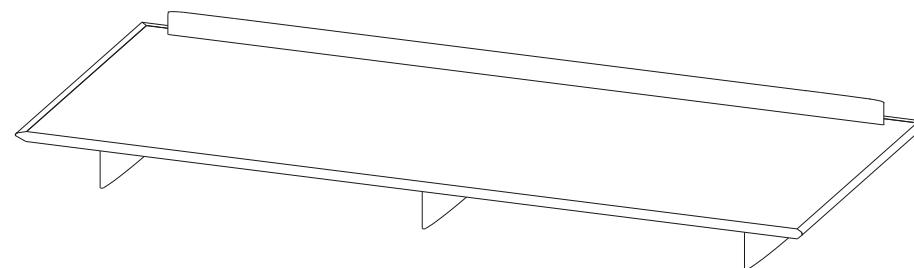

Collection MAH JONG

design Hans Hopper

rochebobo
PARIS

CTMJ.BA04L - Plateforme Assise 2.5 Places Laquée – L243 H25 P103 cm
CTMJ.BA04R - Plateforme Assise 2.5 Places Rosewood
CTMJ.BA04Z - Plateforme Assise 2.5 Places Zebrano

CTMJ.BA04L - 2.5 Seat Platform Lacquer – L95,6" H9,8" P40,5"
CTMJ.BA04R - 2.5 Seat Platform Rosewood
CTMJ.BA04Z - 2.5 Seat Platform Zebrano

CTMJ.BA04L - Plataforma Asiento 2.5 Plazas Lacada
CTMJ.BA04R - Plataforma Asiento 2.5 Plazas Rosewood
CTMJ.BA04Z - Plataforma Asiento 2.5 Plazas Zebrano