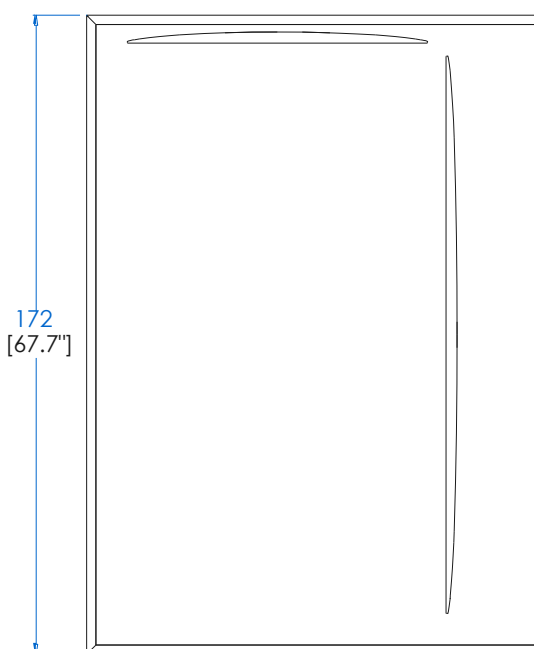

Collection MAH JONG

design Hans Hopper

rochebobo
PARIS

CTMJ.BA13GL - Plateforme Chaise Longue Trottoir Gauche Laquée – L125 H25 P172 cm
CTMJ.BA13GR - Plateforme Chaise Longue Trottoir Gauche Rosewood
CTMJ.BA13GZ - Plateforme Chaise Longue Trottoir Gauche Zebrano

CTMJ.BA13GL - Lounge Chair Left Tray Platform Lacquer – L49,2" H9,8" P67,7"
CTMJ.BA13GR - Lounge Chair Left Tray Platform Rosewood
CTMJ.BA13GZ - Lounge Chair Left Tray Platform Zebrano

CTMJ.BA13GL - Plataforma Chaise Longue Zócalo Izquierdo Lacada
CTMJ.BA13GR - Plataforma Chaise Longue Zócalo Izquierdo Rosewood
CTMJ.BA13GZ - Plataforma Chaise Longue Zócalo Izquierdo Zebrano

CTMJ.BA13DL - Plateforme Chaise Longue Trottoir Droit Laquée – L125 H25 P172 cm
CTMJ.BA13DR - Plateforme Chaise Longue Trottoir Droit Rosewood
CTMJ.BA13DZ - Plateforme Chaise Longue Trottoir Droit Zebrano

CTMJ.BA13DL - Lounge Chair Right Tray Platform Lacquer – L49,2" H9,8" P67,7"
CTMJ.BA13DR - Lounge Chair Right Tray Platform Rosewood
CTMJ.BA13DZ - Lounge Chair Right Tray Platform Zebrano

CTMJ.BA13DL - Plataforma Chaise Longue Zócalo Derecho Lacada
CTMJ.BA13DR - Plataforma Chaise Longue Zócalo Derecho Rosewood
CTMJ.BA13DZ - Plataforma Chaise Longue Zócalo Derecho Zebrano