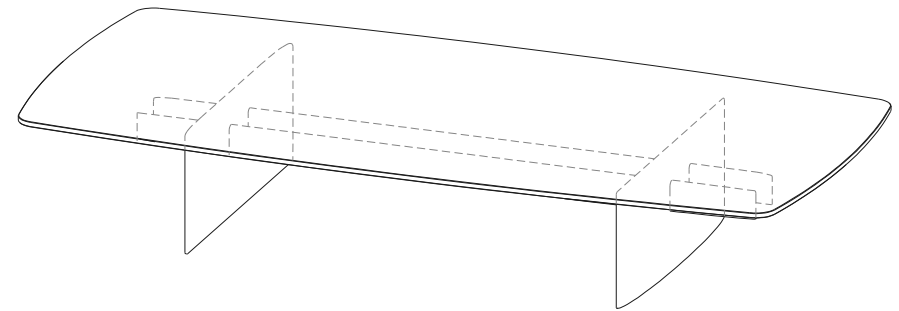

Collection MAH JONG

design Hans Hopfer

rochebobo
PARIS

CTMJ.MC01 - Table Basse Rectangulaire en Verre – L190 H30 P90 cm

Structure en chêne massif, plateau en verre trempé 12mm.

CTMJ.MC01L - Table Basse Rectangulaire Laquée

Structure laquée, plateau en verre trempé 12mm.

CTMJ.MC01 - Rectangular Cocktail Table in Glass – L74,8" H11,8" P35,4"

Structure in solid oak, top in 12mm-thick tempered glass.

CTMJ.MC01L - Rectangular Cocktail Table Laquée

Structure laquée, top in 12mm-thick tempered glass.

CTMJ.MC01 - Mesa de Centro Rectangular Cristal

Estructura en roble macizo, sobre de cristal templado de 12mm.

CTMJ.MC01L - Mesa de Centro Rectangular Laquée

Estructura laquée, sobre de cristal templado de 12mm.