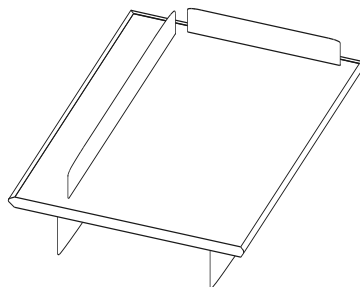

Collection MAH JONG

rochebobo
PARIS

design Hans Hopfer

CTMJ.BA12L - Plateforme Chaise Longue Laquée – L97 H25 P172 cm
CTMJ.BA12R - Plateforme Chaise Longue Rosewood
CTMJ.BA12Z - Plateforme Chaise Longue Zebrano
CTMJ.BA12L - Lounge Chair Platform Lacquer – L38,2" H9,8" P67,7"
CTMJ.BA12R - Lounge Chair Platform Rosewood
CTMJ.BA12Z - Lounge Chair Platform Zebrano
CTMJ.BA12L - Plataforma Chaise Longue Lacada
CTMJ.BA12R - Plataforma Chaise Longue Rosewood
CTMJ.BA12Z - Plataforma Chaise Longue Zebrano

CTMJ.BA13GL - Plateforme Chaise Longue Trottoir Gauche Laquée – L125 H25 P172 cm
CTMJ.BA13GR - Plateforme Chaise Longue Trottoir Gauche Rosewood
CTMJ.BA13GZ - Plateforme Chaise Longue Trottoir Gauche Zebrano
CTMJ.BA13GL - Lounge Chair Left Tray Platform Lacquer – L49,2" H9,8" P67,7"
CTMJ.BA13GR - Lounge Chair Left Tray Platform Rosewood
CTMJ.BA13GZ - Lounge Chair Left Tray Platform Zebrano
CTMJ.BA13GL - Plataforma Chaise Longue Zócalo Izquierdo Lacada
CTMJ.BA13GR - Plataforma Chaise Longue Zócalo Izquierdo Rosewood
CTMJ.BA13GZ - Plataforma Chaise Longue Zócalo Izquierdo Zebrano

CTMJ.BA11L - Plateforme Angle Panoramique Laquée – L181,3 H25 P116 cm
CTMJ.BA11R - Plateforme Angle Panoramique Rosewood
CTMJ.BA11Z - Plateforme Angle Panoramique Zebrano
CTMJ.BA11L - Panoramic Corner Platform Lacquer – L71,3" H9,8" P45,6"
CTMJ.BA11R - Panoramic Corner Platform Rosewood
CTMJ.BA11Z - Panoramic Corner Platform Zebrano
CTMJ.BA11L - Plataforma Ángulo Panorámico Lacada
CTMJ.BA11R - Plataforma Ángulo Panorámico Rosewood
CTMJ.BA11Z - Plataforma Ángulo Panorámico Zebrano