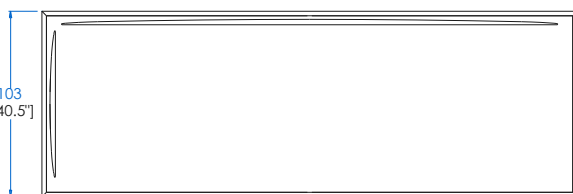

Collection MAH JONG

rochebobo
PARIS

design Hans Hopper

Chaque plateformes sont disponibles également à droite
Each plateformes are available in a right side
Todas las plataformas son disponibles a la deretcha

CTMJ.BA06GL - Plateforme Angle Carré Gauche Laquée – L103 H25 P103 cm
CTMJ.BA06GR - Plateforme Angle Carré Gauche Rosewood
CTMJ.BA06GZ - Plateforme Angle Carré Gauche Zebano
CTMJ.BA06GL - Square Corner Left Platform Lacquer – L40,5" H9,8" P40,5"
CTMJ.BA06GR - Square Corner Left Platform Rosewood
CTMJ.BA06GZ - Square Corner Left Platform Zebano
CTMJ.BA06GL - Plataforma Ángulo Cuadrado Izquierdo Lacada
CTMJ.BA06GR - Plataforma Ángulo Cuadrado Izquierdo Rosewood
CTMJ.BA06GZ - Plataforma Ángulo Cuadrado Izquierdo Zebano

CTMJ.BA07GL - Plateforme Angle Gauche 1.5 Place Laquée – L152 H25 P103 cm
CTMJ.BA07GR - Plateforme Angle Gauche 1.5 Place Rosewood
CTMJ.BA07GZ - Plateforme Angle Gauche 1.5 Place Zebano
CTMJ.BA07GL - 1.5 Seat Corner Left Platform Lacquer – L59,8" H9,8" P40,5"
CTMJ.BA07GR - 1.5 Seat Corner Left Platform Rosewood
CTMJ.BA07GZ - 1.5 Seat Corner Left Platform Zebano
CTMJ.BA07GL - Plataforma Ángulo Izquierdo 1.5 Plaza Lacada
CTMJ.BA07GR - Plataforma Ángulo Izquierdo 1.5 Plaza Rosewood
CTMJ.BA07GZ - Plataforma Ángulo Izquierdo 1.5 Plaza Zebano

CTMJ.BA08GL - Plateforme Angle Gauche 2 Places Laquée – L201 H25 P103 cm
CTMJ.BA08GR - Plateforme Angle Gauche 2 Places Rosewood
CTMJ.BA08GZ - Plateforme Angle Gauche 2 Places Zebano
CTMJ.BA08GL - 2 Seat Corner Left Platform Lacquer – L79,1" H9,8" P40,5"
CTMJ.BA08GR - 2 Seat Corner Left Platform Rosewood
CTMJ.BA08GZ - 2 Seat Corner Left Platform Zebano
CTMJ.BA08GL - Plataforma Ángulo Izquierdo 2 Plazas Lacada
CTMJ.BA08GR - Plataforma Ángulo Izquierdo 2 Plazas Rosewood
CTMJ.BA08GZ - Plataforma Ángulo Izquierdo 2 Plazas Zebano

CTMJ.BA09GL - Plateforme Angle Gauche 2.5 Places Laquée – L250 H25 P103 cm
CTMJ.BA09GR - Plateforme Angle Gauche 2.5 Places Rosewood
CTMJ.BA09GZ - Plateforme Angle Gauche 2.5 Places Zebano
CTMJ.BA09GL - 2.5 Seat Corner Left Platform Lacquer – L98,4" H9,8" P40,5"
CTMJ.BA09GR - 2.5 Seat Corner Left Platform Rosewood
CTMJ.BA09GZ - 2.5 Seat Corner Left Platform Zebano
CTMJ.BA09GL - Plataforma Ángulo Izquierdo 2.5 Plazas Lacada
CTMJ.BA09GR - Plataforma Ángulo Izquierdo 2.5 Plazas Rosewood
CTMJ.BA09GZ - Plataforma Ángulo Izquierdo 2.5 Plazas Zebano

CTMJ.BA10GL - Plateforme Angle Gauche 3 Places Laquée – L298 H25 P103 cm
CTMJ.BA10GR - Plateforme Angle Gauche 3 Places Rosewood
CTMJ.BA10GZ - Plateforme Angle Gauche 3 Places Zebano
CTMJ.BA10GL - 3 Seat Corner Left Platform Lacquer – L117,3" H9,8" P40,5"
CTMJ.BA10GR - 3 Seat Corner Left Platform Rosewood
CTMJ.BA10GZ - 3 Seat Corner Left Platform Zebano
CTMJ.BA10GL - Plataforma Ángulo Izquierdo 3 Plazas Lacada
CTMJ.BA10GR - Plataforma Ángulo Izquierdo 3 Plazas Rosewood
CTMJ.BA10GZ - Plataforma Ángulo Izquierdo 3 Plazas Zebano