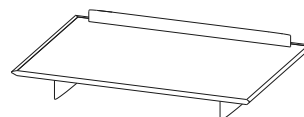

Collection MAH JONG

rochebobo
PARIS

design Hans Hopper

CTMJ.BA01L - Plateforme Assise 1 Place Laquée – L97 H25 P103 cm
CTMJ.BA01R - Plateforme Assise 1 Place Rosewood
CTMJ.BA01Z - Plateforme Assise 1 Place Zebano
CTMJ.BA01L - 1 Seat Platform Lacquer – L38,2" H9,8" P40,5"
CTMJ.BA01R - 1 Seat Platform Rosewood
CTMJ.BA01Z - 1 Seat Platform Zebano
CTMJ.BA01L - Plataforma Asiento 1 Plaza Lacada
CTMJ.BA01R - Plataforma Asiento 1 Plaza Rosewood
CTMJ.BA01Z - Plataforma Asiento 1 Plaza Zebano

CTMJ.BA02L - Plateforme Assise 1.5 Place Laquée – L145 H25 P103 cm
CTMJ.BA02R - Plateforme Assise 1.5 Place Rosewood
CTMJ.BA02Z - Plateforme Assise 1.5 Place Zebano
CTMJ.BA02L - 1.5 Seat Platform Lacquer – L57,1" H9,8" P40,5"
CTMJ.BA02R - 1.5 Seat Platform Rosewood
CTMJ.BA02Z - 1.5 Seat Platform Zebano
CTMJ.BA02L - Plataforma Asiento 1.5 Plaza Lacada
CTMJ.BA02R - Plataforma Asiento 1.5 Plaza Rosewood
CTMJ.BA02Z - Plataforma Asiento 1.5 Plaza Zebano

CTMJ.BA03L - Plateforme Assise 2 Places Laquée – L194 H25 P103 cm
CTMJ.BA03R - Plateforme Assise 2 Places Rosewood
CTMJ.BA03Z - Plateforme Assise 2 Places Zebano
CTMJ.BA03L - 2 Seat Platform Lacquer – L76,3" H9,8" P40,5"
CTMJ.BA03R - 2 Seat Platform Rosewood
CTMJ.BA03Z - 2 Seat Platform Zebano
CTMJ.BA03L - Plataforma Asiento 2 Plazas Lacada
CTMJ.BA03R - Plataforma Asiento 2 Plazas Rosewood
CTMJ.BA03Z - Plataforma Asiento 2 Plazas Zebano

CTMJ.BA04L - Plateforme Assise 2.5 Places Laquée – L243 H25 P103 cm
CTMJ.BA04R - Plateforme Assise 2.5 Places Rosewood
CTMJ.BA04Z - Plateforme Assise 2.5 Places Zebano
CTMJ.BA04L - 2.5 Seat Platform Lacquer – L95,6" H9,8" P40,5"
CTMJ.BA04R - 2.5 Seat Platform Rosewood
CTMJ.BA04Z - 2.5 Seat Platform Zebano
CTMJ.BA04L - Plataforma Asiento 2.5 Plazas Lacada
CTMJ.BA04R - Plataforma Asiento 2.5 Plazas Rosewood
CTMJ.BA04Z - Plataforma Asiento 2.5 Plazas Zebano

CTMJ.BA05L - Plateforme Assise 3 Places Laquée – L291 H25 P103 cm
CTMJ.BA05R - Plateforme Assise 3 Places Rosewood
CTMJ.BA05Z - Plateforme Assise 3 Places Zebano
CTMJ.BA05L - 3 Seat Platform Lacquer – L114,5" H9,8" P40,5"
CTMJ.BA05R - 3 Seat Platform Rosewood
CTMJ.BA05Z - 3 Seat Platform Zebano
CTMJ.BA05L - Plataforma Asiento 3 Plazas Lacada
CTMJ.BA05R - Plataforma Asiento 3 Plazas Rosewood
CTMJ.BA05Z - Plataforma Asiento 3 Plazas Zebano