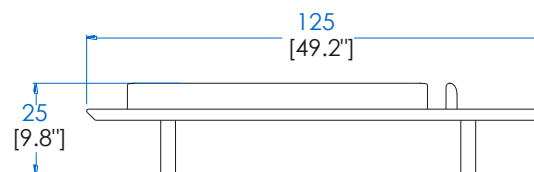

Collection MAH JONG

design Hans Hopper

rochebobo
PARIS

CTMJ.BA13GL - Plateforme Chaise Longue Trottoir Gauche Laquée – L125 H25 P172 cm
CTMJ.BA13GR - Plateforme Chaise Longue Trottoir Gauche Rosewood
CTMJ.BA13GZ - Plateforme Chaise Longue Trottoir Gauche Zebrano

CTMJ.BA13GL - Lounge Chair Left Tray Platform Lacquer – L49,2" H9,8" P67,7"
CTMJ.BA13GR - Lounge Chair Left Tray Platform Rosewood
CTMJ.BA13GZ - Lounge Chair Left Tray Platform Zebrano

CTMJ.BA13GL - Plataforma Chaise Longue Zócalo Izquierdo Lacada
CTMJ.BA13GR - Plataforma Chaise Longue Zócalo Izquierdo Rosewood
CTMJ.BA13GZ - Plataforma Chaise Longue Zócalo Izquierdo Zebrano

CTMJ.BA13DL - Plateforme Chaise Longue Trottoir Droit Laquée – L125 H25 P172 cm
CTMJ.BA13DR - Plateforme Chaise Longue Trottoir Droit Rosewood
CTMJ.BA13DZ - Plateforme Chaise Longue Trottoir Droit Zebrano

CTMJ.BA13DL - Lounge Chair Right Tray Platform Lacquer – L49,2" H9,8" P67,7"
CTMJ.BA13DR - Lounge Chair Right Tray Platform Rosewood
CTMJ.BA13DZ - Lounge Chair Right Tray Platform Zebrano

CTMJ.BA13DL - Plataforma Chaise Longue Zócalo Derecho Lacada
CTMJ.BA13DR - Plataforma Chaise Longue Zócalo Derecho Rosewood
CTMJ.BA13DZ - Plataforma Chaise Longue Zócalo Derecho Zebrano