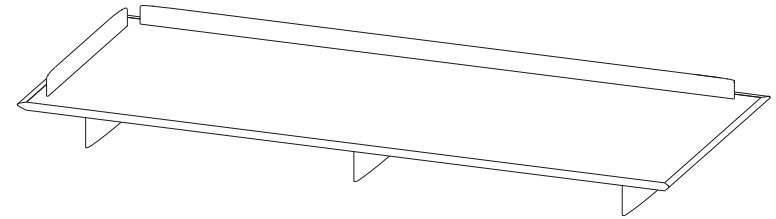

Collection MAH JONG

design Hans Hopfer

rochebobo
PARIS

CTMJ.BA09GL - Plateforme Angle Gauche 2.5 Places Laquée – L250 H25 P103 cm
CTMJ.BA09GR - Plateforme Angle Gauche 2.5 Places Rosewood
CTMJ.BA09GZ - Plateforme Angle Gauche 2.5 Places Zebano

CTMJ.BA09GL - 2.5 Seat Corner Left Platform Lacquer – L98,4" H9,8" P40,5"
CTMJ.BA09GR - 2.5 Seat Corner Left Platform Rosewood
CTMJ.BA09GZ - 2.5 Seat Corner Left Platform Zebano

CTMJ.BA09GL - Plataforma Ángulo Izquierdo 2.5 Plazas Lacada
CTMJ.BA09GR - Plataforma Ángulo Izquierdo 2.5 Plazas Rosewood
CTMJ.BA09GZ - Plataforma Ángulo Izquierdo 2.5 Plazas Zebano