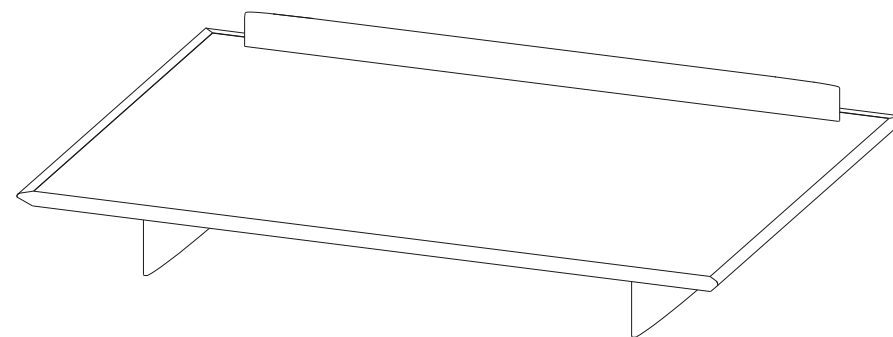

Collection MAH JONG

design Hans Hopper

rochebobo
PARIS

CTMJ.BA02L - Plateforme Assise 1.5 Place Laquée – L145 H25 P103 cm
CTMJ.BA02R - Plateforme Assise 1.5 Place Rosewood
CTMJ.BA02Z - Plateforme Assise 1.5 Place Zebrano

CTMJ.BA02L - 1.5 Seat Platform Lacquer – L57,1" H9,8" P40,5"
CTMJ.BA02R - 1.5 Seat Platform Rosewood
CTMJ.BA02Z - 1.5 Seat Platform Zebrano

CTMJ.BA02L - Plataforma Asiento 1.5 Plaza Lacada
CTMJ.BA02R - Plataforma Asiento 1.5 Plaza Rosewood
CTMJ.BA02Z - Plataforma Asiento 1.5 Plaza Zebrano