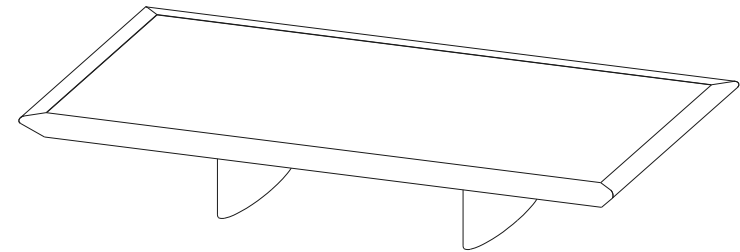

Collection MAH JONG

design Hans Hopper

rochebobo
PARIS

CTMJ.MC09L - Table Pont Rectangulaire Laquée – L75 H13 P42 cm

CTMJ.MC09R - Table Pont Rectangulaire Rosewood

CTMJ.MC09Z - Table Pont Rectangulaire Zebrano

CTMJ.MC09P - Table Pont Rectangulaire Cannage

CTMJ.MC09L - Rectangular "Tray" Table Lacquer – L29,5" H5,1" P16,5"

CTMJ.MC09R - Rectangular "Tray" Table Rosewood

CTMJ.MC09Z - Rectangular "Tray" Table Zebrano

CTMJ.MC09P - Rectangular "Tray" Table Cannage

CTMJ.MC09L - Bandeja Rectangular Lacada

CTMJ.MC09R - Bandeja Rectangular Rosewood

CTMJ.MC09Z - Bandeja Rectangular Zebrano

CTMJ.MC09P - Bandeja Rectangular Cannage