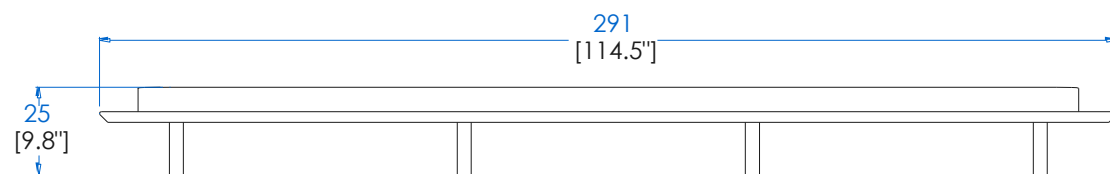

Collection MAH JONG

design Hans Hopfer

rochebobo
PARIS

CTMJ.BA05L - Plateforme Assise 3 Places Laquée – L291 H25 P103 cm
CTMJ.BA05R - Plateforme Assise 3 Places Rosewood
CTMJ.BA05Z - Plateforme Assise 3 Places Zebrano

CTMJ.BA05L - 3 Seat Platform Lacquer – L114,5" H9,8" P40,5"
CTMJ.BA05R - 3 Seat Platform Rosewood
CTMJ.BA05Z - 3 Seat Platform Zebrano

CTMJ.BA05L - Plataforma Asiento 3 Plazas Lacada
CTMJ.BA05R - Plataforma Asiento 3 Plazas Rosewood
CTMJ.BA05Z - Plataforma Asiento 3 Plazas Zebrano