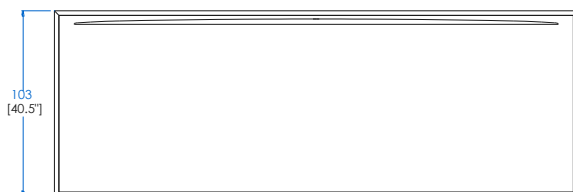

Collection MAH JONG

rochebobo
PARIS

design Hans Hopper

CTMJ.BA01L - Plateforme Assise 1 Place Laquée – L97 H25 P103 cm
CTMJ.BA01R - Plateforme Assise 1 Place Rosewood
CTMJ.BA01Z - Plateforme Assise 1 Place Zebano
CTMJ.BA01L - 1 Seat Platform Lacquer – L38,2" H9,8" P40,5"
CTMJ.BA01R - 1 Seat Platform Rosewood
CTMJ.BA01Z - 1 Seat Platform Zebano
CTMJ.BA01L - Plataforma Asiento 1 Plaza Lacada
CTMJ.BA01R - Plataforma Asiento 1 Plaza Rosewood
CTMJ.BA01Z - Plataforma Asiento 1 Plaza Zebano

CTMJ.BA02L - Plateforme Assise 1.5 Place Laquée – L145 H25 P103 cm
CTMJ.BA02R - Plateforme Assise 1.5 Place Rosewood
CTMJ.BA02Z - Plateforme Assise 1.5 Place Zebano
CTMJ.BA02L - 1.5 Seat Platform Lacquer – L57,1" H9,8" P40,5"
CTMJ.BA02R - 1.5 Seat Platform Rosewood
CTMJ.BA02Z - 1.5 Seat Platform Zebano
CTMJ.BA02L - Plataforma Asiento 1.5 Plaza Lacada
CTMJ.BA02R - Plataforma Asiento 1.5 Plaza Rosewood
CTMJ.BA02Z - Plataforma Asiento 1.5 Plaza Zebano

CTMJ.BA03L - Plateforme Assise 2 Places Laquée – L194 H25 P103 cm
CTMJ.BA03R - Plateforme Assise 2 Places Rosewood
CTMJ.BA03Z - Plateforme Assise 2 Places Zebano
CTMJ.BA03L - 2 Seat Platform Lacquer – L76,3" H9,8" P40,5"
CTMJ.BA03R - 2 Seat Platform Rosewood
CTMJ.BA03Z - 2 Seat Platform Zebano
CTMJ.BA03L - Plataforma Asiento 2 Plazas Lacada
CTMJ.BA03R - Plataforma Asiento 2 Plazas Rosewood
CTMJ.BA03Z - Plataforma Asiento 2 Plazas Zebano

CTMJ.BA04L - Plateforme Assise 2.5 Places Laquée – L243 H25 P103 cm
CTMJ.BA04R - Plateforme Assise 2.5 Places Rosewood
CTMJ.BA04Z - Plateforme Assise 2.5 Places Zebano
CTMJ.BA04L - 2.5 Seat Platform Lacquer – L95,6" H9,8" P40,5"
CTMJ.BA04R - 2.5 Seat Platform Rosewood
CTMJ.BA04Z - 2.5 Seat Platform Zebano
CTMJ.BA04L - Plataforma Asiento 2.5 Plazas Lacada
CTMJ.BA04R - Plataforma Asiento 2.5 Plazas Rosewood
CTMJ.BA04Z - Plataforma Asiento 2.5 Plazas Zebano

CTMJ.BA05L - Plateforme Assise 3 Places Laquée – L291 H25 P103 cm
CTMJ.BA05R - Plateforme Assise 3 Places Rosewood
CTMJ.BA05Z - Plateforme Assise 3 Places Zebano
CTMJ.BA05L - 3 Seat Platform Lacquer – L114,5" H9,8" P40,5"
CTMJ.BA05R - 3 Seat Platform Rosewood
CTMJ.BA05Z - 3 Seat Platform Zebano
CTMJ.BA05L - Plataforma Asiento 3 Plazas Lacada
CTMJ.BA05R - Plataforma Asiento 3 Plazas Rosewood
CTMJ.BA05Z - Plataforma Asiento 3 Plazas Zebano