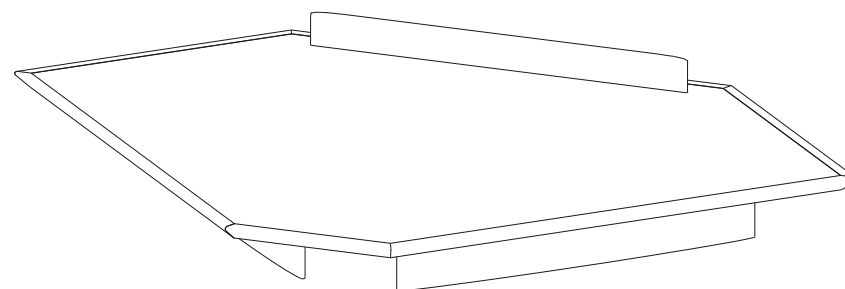

Collection MAH JONG

design Hans Hopper

rochebobo
PARIS

CTMJ.BA11L - Plateforme Angle Panoramique Laquée – L181,3 H25 P116 cm
CTMJ.BA11R - Plateforme Angle Panoramique Rosewood
CTMJ.BA11Z - Plateforme Angle Panoramique Zebrano

CTMJ.BA11L - Panoramic Corner Platform Lacquer – L71,3" H9,8" P45,6"
CTMJ.BA11R - Panoramic Corner Platform Rosewood
CTMJ.BA11Z - Panoramic Corner Platform Zebrano

CTMJ.BA11L - Plataforma Ángulo Panorámico Lacada
CTMJ.BA11R - Plataforma Ángulo Panorámico Rosewood
CTMJ.BA11Z - Plataforma Ángulo Panorámico Zebrano