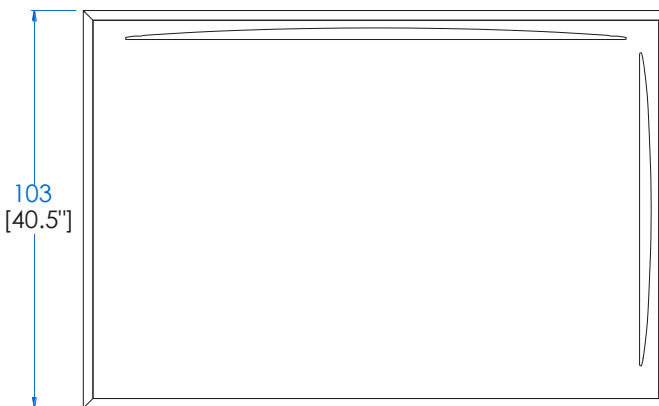

Collection MAH JONG

design Hans Hopfer

rochebobo
PARIS

CTMJ.BA07GL - Plateforme Angle Gauche 1.5 Place Laquée – L152 H25 P103 cm

CTMJ.BA07GR - Plateforme Angle Gauche 1.5 Place Rosewood

CTMJ.BA07GZ - Plateforme Angle Gauche 1.5 Place Zebano

CTMJ.BA07GL - 1.5 Seat Corner Left Platform Lacquer – L59,8" H9,8" P40,5"

CTMJ.BA07GR - 1.5 Seat Corner Left Platform Rosewood

CTMJ.BA07GZ - 1.5 Seat Corner Left Platform Zebano

CTMJ.BA07GL - Plataforma Ángulo Izquierdo 1.5 Plaza Lacada

CTMJ.BA07GR - Plataforma Ángulo Izquierdo 1.5 Plaza Rosewood

CTMJ.BA07GZ - Plataforma Ángulo Izquierdo 1.5 Plaza Zebano

CTMJ.BA07DL - Plateforme Angle Droit 1.5 Place Laquée – L152 H25 P103 cm

CTMJ.BA07DR - Plateforme Angle Droit 1.5 Place Rosewood

CTMJ.BA07DZ - Plateforme Angle Droit 1.5 Place Zebano

CTMJ.BA07DL - 1.5 Seat Corner Right Platform Lacquer – L59,8" H9,8" P40,5"

CTMJ.BA07DR - 1.5 Seat Corner Right Platform Rosewood

CTMJ.BA07DZ - 1.5 Seat Corner Right Platform Zebano

CTMJ.BA07DL - Plataforma Ángulo Derecho 1.5 Plaza Lacada

CTMJ.BA07DR - Plataforma Ángulo Derecho 1.5 Plaza Rosewood

CTMJ.BA07DZ - Plataforma Ángulo Derecho 1.5 Plaza Zebano