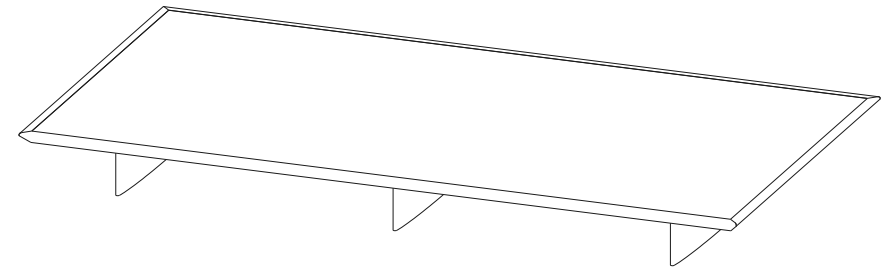

Collection MAH JONG

design Hans Hopfer

rochebobo
PARIS

CTMJ.MC04L - Table Basse Rectangulaire Laquée – L194 H18 P103 cm
CTMJ.MC04R - Table Basse Rectangulaire Rosewood
CTMJ.MC04Z - Table Basse Rectangulaire Zebrano

CTMJ.MC04L - Rectangular Cocktail Table Lacquer – L76,3" H7,1" P40,5"
CTMJ.MC04R - Rectangular Cocktail Table Rosewood
CTMJ.MC04Z - Rectangular Cocktail Table Zebrano

CTMJ.MC04L - Mesa de Centro Rectangular Lacada
CTMJ.MC04R - Mesa de Centro Rectangular Rosewood
CTMJ.MC04Z - Mesa de Centro Rectangular Zebrano