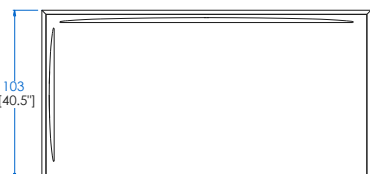

Collection MAH JONG

rochebobo
PARIS

design Hans Hopper

Chaque plateformes sont disponibles également à droite
Each plateformes are available in a right side
Todas las plataformas son disponibles a la deretcha

CTMJ.BA06GL - Plateforme Angle Carré Gauche Laquée – L103 H25 P103 cm
CTMJ.BA06GR - Plateforme Angle Carré Gauche Rosewood
CTMJ.BA06GZ - Plateforme Angle Carré Gauche Zebano
CTMJ.BA06GL - Square Corner Left Platform Lacquer – L40,5" H9,8" P40,5"
CTMJ.BA06GR - Square Corner Left Platform Rosewood
CTMJ.BA06GZ - Square Corner Left Platform Zebano
CTMJ.BA06GL - Plataforma Ángulo Cuadrado Izquierdo Lacada
CTMJ.BA06GR - Plataforma Ángulo Cuadrado Izquierdo Rosewood
CTMJ.BA06GZ - Plataforma Ángulo Cuadrado Izquierdo Zebano

CTMJ.BA07GL - Plateforme Angle Gauche 1.5 Place Laquée – L152 H25 P103 cm
CTMJ.BA07GR - Plateforme Angle Gauche 1.5 Place Rosewood
CTMJ.BA07GZ - Plateforme Angle Gauche 1.5 Place Zebano
CTMJ.BA07GL - 1.5 Seat Corner Left Platform Lacquer – L59,8" H9,8" P40,5"
CTMJ.BA07GR - 1.5 Seat Corner Left Platform Rosewood
CTMJ.BA07GZ - 1.5 Seat Corner Left Platform Zebano
CTMJ.BA07GL - Plataforma Ángulo Izquierdo 1.5 Plaza Lacada
CTMJ.BA07GR - Plataforma Ángulo Izquierdo 1.5 Plaza Rosewood
CTMJ.BA07GZ - Plataforma Ángulo Izquierdo 1.5 Plaza Zebano

CTMJ.BA08GL - Plateforme Angle Gauche 2 Places Laquée – L201 H25 P103 cm
CTMJ.BA08GR - Plateforme Angle Gauche 2 Places Rosewood
CTMJ.BA08GZ - Plateforme Angle Gauche 2 Places Zebano
CTMJ.BA08GL - 2 Seat Corner Left Platform Lacquer – L79,1" H9,8" P40,5"
CTMJ.BA08GR - 2 Seat Corner Left Platform Rosewood
CTMJ.BA08GZ - 2 Seat Corner Left Platform Zebano
CTMJ.BA08GL - Plataforma Ángulo Izquierdo 2 Plazas Lacada
CTMJ.BA08GR - Plataforma Ángulo Izquierdo 2 Plazas Rosewood
CTMJ.BA08GZ - Plataforma Ángulo Izquierdo 2 Plazas Zebano

CTMJ.BA09GL - Plateforme Angle Gauche 2.5 Places Laquée – L250 H25 P103 cm
CTMJ.BA09GR - Plateforme Angle Gauche 2.5 Places Rosewood
CTMJ.BA09GZ - Plateforme Angle Gauche 2.5 Places Zebano
CTMJ.BA09GL - 2.5 Seat Corner Left Platform Lacquer – L98,4" H9,8" P40,5"
CTMJ.BA09GR - 2.5 Seat Corner Left Platform Rosewood
CTMJ.BA09GZ - 2.5 Seat Corner Left Platform Zebano
CTMJ.BA09GL - Plataforma Ángulo Izquierdo 2.5 Plazas Lacada
CTMJ.BA09GR - Plataforma Ángulo Izquierdo 2.5 Plazas Rosewood
CTMJ.BA09GZ - Plataforma Ángulo Izquierdo 2.5 Plazas Zebano

CTMJ.BA10GL - Plateforme Angle Gauche 3 Places Laquée – L298 H25 P103 cm
CTMJ.BA10GR - Plateforme Angle Gauche 3 Places Rosewood
CTMJ.BA10GZ - Plateforme Angle Gauche 3 Places Zebano
CTMJ.BA10GL - 3 Seat Corner Left Platform Lacquer – L117,3" H9,8" P40,5"
CTMJ.BA10GR - 3 Seat Corner Left Platform Rosewood
CTMJ.BA10GZ - 3 Seat Corner Left Platform Zebano
CTMJ.BA10GL - Plataforma Ángulo Izquierdo 3 Plazas Lacada
CTMJ.BA10GR - Plataforma Ángulo Izquierdo 3 Plazas Rosewood
CTMJ.BA10GZ - Plataforma Ángulo Izquierdo 3 Plazas Zebano