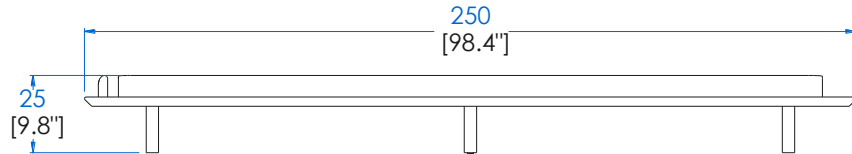

Collection MAH JONG

design Hans Hopfer

rochebobo
PARIS

CTMJ.BA09GL - Plateforme Angle Gauche 2.5 Places Laquée – L250 H25 P103 cm
CTMJ.BA09GR - Plateforme Angle Gauche 2.5 Places Rosewood
CTMJ.BA09GZ - Plateforme Angle Gauche 2.5 Places Zebano

CTMJ.BA09GL - 2.5 Seat Corner Left Platform Lacquer – L98,4" H9,8" P40,5"
CTMJ.BA09GR - 2.5 Seat Corner Left Platform Rosewood
CTMJ.BA09GZ - 2.5 Seat Corner Left Platform Zebano

CTMJ.BA09GL - Plataforma Ángulo Izquierdo 2.5 Plazas Lacada
CTMJ.BA09GR - Plataforma Ángulo Izquierdo 2.5 Plazas Rosewood
CTMJ.BA09GZ - Plataforma Ángulo Izquierdo 2.5 Plazas Zebano