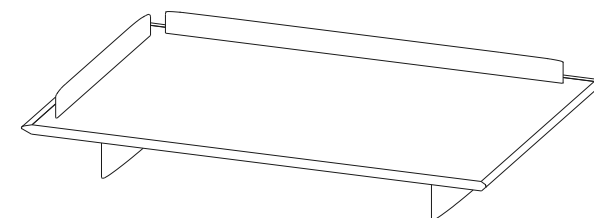

Collection MAH JONG

design Hans Hopfer

rochebobo
PARIS

CTMJ.BA07GL - Plateforme Angle Gauche 1.5 Place Laquée – L152 H25 P103 cm

CTMJ.BA07GR - Plateforme Angle Gauche 1.5 Place Rosewood

CTMJ.BA07GZ - Plateforme Angle Gauche 1.5 Place Zebano

CTMJ.BA07GL - 1.5 Seat Corner Left Platform Lacquer – L59,8" H9,8" P40,5"

CTMJ.BA07GR - 1.5 Seat Corner Left Platform Rosewood

CTMJ.BA07GZ - 1.5 Seat Corner Left Platform Zebano

CTMJ.BA07GL - Plataforma Ángulo Izquierdo 1.5 Plaza Lacada

CTMJ.BA07GR - Plataforma Ángulo Izquierdo 1.5 Plaza Rosewood

CTMJ.BA07GZ - Plataforma Ángulo Izquierdo 1.5 Plaza Zebano

CTMJ.BA07DL - Plateforme Angle Droit 1.5 Place Laquée – L152 H25 P103 cm

CTMJ.BA07DR - Plateforme Angle Droit 1.5 Place Rosewood

CTMJ.BA07DZ - Plateforme Angle Droit 1.5 Place Zebano

CTMJ.BA07DL - 1.5 Seat Corner Right Platform Lacquer – L59,8" H9,8" P40,5"

CTMJ.BA07DR - 1.5 Seat Corner Right Platform Rosewood

CTMJ.BA07DZ - 1.5 Seat Corner Right Platform Zebano

CTMJ.BA07DL - Plataforma Ángulo Derecho 1.5 Plaza Lacada

CTMJ.BA07DR - Plataforma Ángulo Derecho 1.5 Plaza Rosewood

CTMJ.BA07DZ - Plataforma Ángulo Derecho 1.5 Plaza Zebano