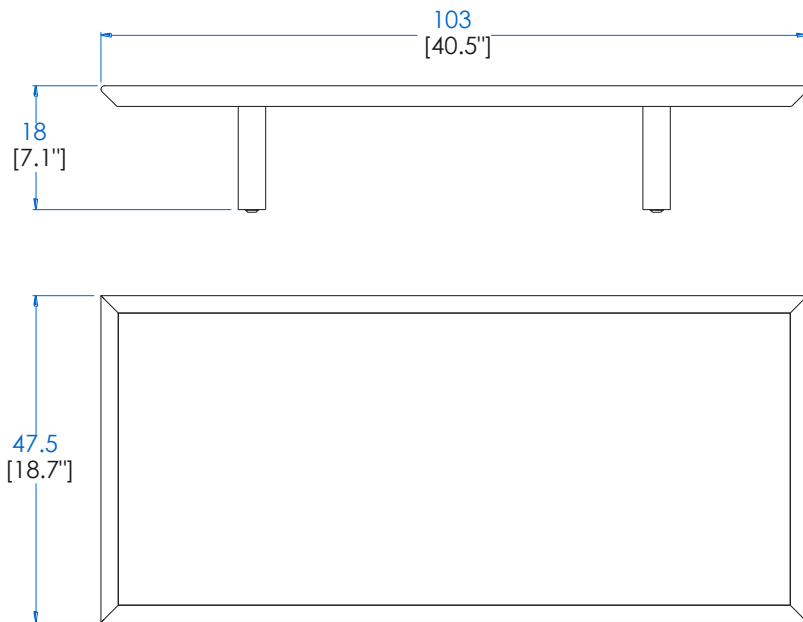

Collection MAH JONG

design Hans Hopfer

rochebobo
PARIS

CTMJ.MC07L - Table Basse Rectangulaire Laquée – L103 H18 P47,5 cm
CTMJ.MC07R - Table Basse Rectangulaire Rosewood
CTMJ.MC07Z - Table Basse Rectangulaire Zebrano

CTMJ.MC07L - Rectangular Cocktail Table Lacquer – L40,5" H7,1" P18,7"
CTMJ.MC07R - Rectangular Cocktail Table Rosewood
CTMJ.MC07Z - Rectangular Cocktail Table Zebrano

CTMJ.MC07L - Mesa de Centro Rectangular Lacada
CTMJ.MC07R - Mesa de Centro Rectangular Rosewood
CTMJ.MC07Z - Mesa de Centro Rectangular Zebrano