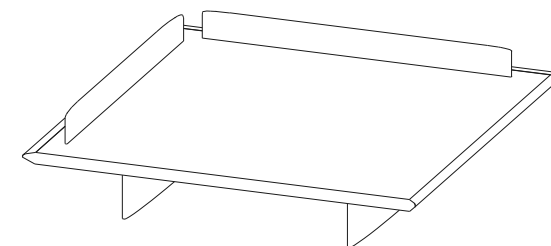

Collection MAH JONG

design Hans Hopper

rochebobois
PARIS

CTMJ.BA06GL - Plateforme Angle Carré Gauche Laquée – L103 H25 P103 cm
CTMJ.BA06GR - Plateforme Angle Carré Gauche Rosewood
CTMJ.BA06GZ - Plateforme Angle Carré Gauche Zebrano

CTMJ.BA06GL - Square Corner Left Platform Lacquer – L40,5" H9,8" P40,5"
CTMJ.BA06GR - Square Corner Left Platform Rosewood
CTMJ.BA06GZ - Square Corner Left Platform Zebrano

CTMJ.BA06GL - Plataforma Ángulo Cuadrado Izquierdo Lacada
CTMJ.BA06GR - Plataforma Ángulo Cuadrado Izquierdo Rosewood
CTMJ.BA06GZ - Plataforma Ángulo Cuadrado Izquierdo Zebrano

CTMJ.BA06DL - Plateforme Angle Carré Droit Laquée – L103 H25 P103 cm
CTMJ.BA06DR - Plateforme Angle Carré Droit Rosewood
CTMJ.BA06DZ - Plateforme Angle Carré Droit Zebrano

CTMJ.BA06DL - Square Corner Right Platform Lacquer – L40,5" H9,8" P40,5"
CTMJ.BA06DR - Square Corner Right Platform Rosewood
CTMJ.BA06DZ - Square Corner Right Platform Zebrano

CTMJ.BA06DL - Plataforma Ángulo Cuadrado Derecho Lacada
CTMJ.BA06DR - Plataforma Ángulo Cuadrado Derecho Rosewood
CTMJ.BA06DZ - Plataforma Ángulo Cuadrado Derecho Zebrano