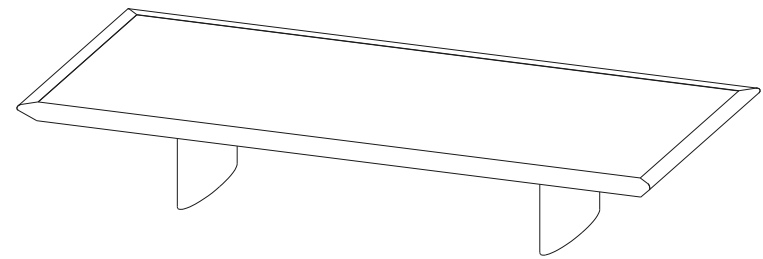

Collection MAH JONG

design Hans Hopfer

rochebobo
PARIS

CTMJ.MC07L - Table Basse Rectangulaire Laquée – L103 H18 P47,5 cm
CTMJ.MC07R - Table Basse Rectangulaire Rosewood
CTMJ.MC07Z - Table Basse Rectangulaire Zebrano

CTMJ.MC07L - Rectangular Cocktail Table Lacquer – L40,5" H7,1" P18,7"
CTMJ.MC07R - Rectangular Cocktail Table Rosewood
CTMJ.MC07Z - Rectangular Cocktail Table Zebrano

CTMJ.MC07L - Mesa de Centro Rectangular Lacada
CTMJ.MC07R - Mesa de Centro Rectangular Rosewood
CTMJ.MC07Z - Mesa de Centro Rectangular Zebrano