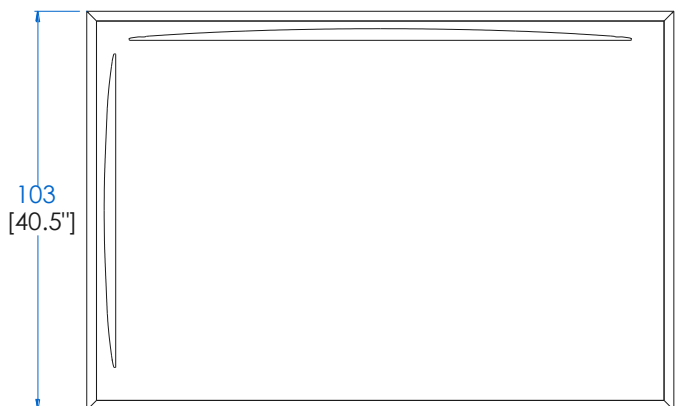

Collection MAH JONG

design Hans Hopfer

rochebobo
PARIS

CTMJ.BA07GL - Plateforme Angle Gauche 1.5 Place Laquée – L152 H25 P103 cm

CTMJ.BA07GR - Plateforme Angle Gauche 1.5 Place Rosewood

CTMJ.BA07GZ - Plateforme Angle Gauche 1.5 Place Zebano

CTMJ.BA07GL - 1.5 Seat Corner Left Platform Lacquer – L59,8" H9,8" P40,5"

CTMJ.BA07GR - 1.5 Seat Corner Left Platform Rosewood

CTMJ.BA07GZ - 1.5 Seat Corner Left Platform Zebano

CTMJ.BA07GL - Plataforma Ángulo Izquierdo 1.5 Plaza Lacada

CTMJ.BA07GR - Plataforma Ángulo Izquierdo 1.5 Plaza Rosewood

CTMJ.BA07GZ - Plataforma Ángulo Izquierdo 1.5 Plaza Zebano

CTMJ.BA07DL - Plateforme Angle Droit 1.5 Place Laquée – L152 H25 P103 cm

CTMJ.BA07DR - Plateforme Angle Droit 1.5 Place Rosewood

CTMJ.BA07DZ - Plateforme Angle Droit 1.5 Place Zebano

CTMJ.BA07DL - 1.5 Seat Corner Right Platform Lacquer – L59,8" H9,8" P40,5"

CTMJ.BA07DR - 1.5 Seat Corner Right Platform Rosewood

CTMJ.BA07DZ - 1.5 Seat Corner Right Platform Zebano

CTMJ.BA07DL - Plataforma Ángulo Derecho 1.5 Plaza Lacada

CTMJ.BA07DR - Plataforma Ángulo Derecho 1.5 Plaza Rosewood

CTMJ.BA07DZ - Plataforma Ángulo Derecho 1.5 Plaza Zebano