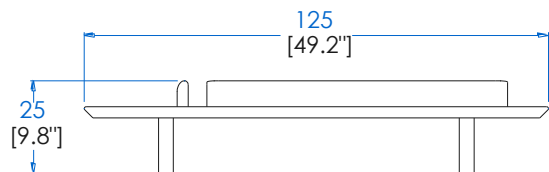

Collection MAH JONG

design Hans Hopper

rochebobo
PARIS

CTMJ.BA13GL - Plateforme Chaise Longue Trottoir Gauche Laquée – L125 H25 P172 cm
CTMJ.BA13GR - Plateforme Chaise Longue Trottoir Gauche Rosewood
CTMJ.BA13GZ - Plateforme Chaise Longue Trottoir Gauche Zebrano

CTMJ.BA13GL - Lounge Chair Left Tray Platform Lacquer – L49,2" H9,8" P67,7"
CTMJ.BA13GR - Lounge Chair Left Tray Platform Rosewood
CTMJ.BA13GZ - Lounge Chair Left Tray Platform Zebrano

CTMJ.BA13GL - Plataforma Chaise Longue Zócalo Izquierdo Lacada
CTMJ.BA13GR - Plataforma Chaise Longue Zócalo Izquierdo Rosewood
CTMJ.BA13GZ - Plataforma Chaise Longue Zócalo Izquierdo Zebrano

CTMJ.BA13DL - Plateforme Chaise Longue Trottoir Droit Laquée – L125 H25 P172 cm
CTMJ.BA13DR - Plateforme Chaise Longue Trottoir Droit Rosewood
CTMJ.BA13DZ - Plateforme Chaise Longue Trottoir Droit Zebrano

CTMJ.BA13DL - Lounge Chair Right Tray Platform Lacquer – L49,2" H9,8" P67,7"
CTMJ.BA13DR - Lounge Chair Right Tray Platform Rosewood
CTMJ.BA13DZ - Lounge Chair Right Tray Platform Zebrano

CTMJ.BA13DL - Plataforma Chaise Longue Zócalo Derecho Lacada
CTMJ.BA13DR - Plataforma Chaise Longue Zócalo Derecho Rosewood
CTMJ.BA13DZ - Plataforma Chaise Longue Zócalo Derecho Zebrano