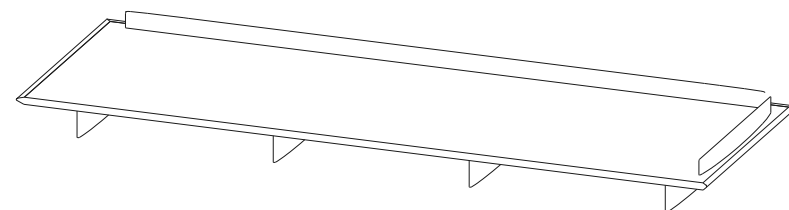

CTMJ.BA10DL - Plateforme Angle Droit 3 Places Laquée – L298 H25 P103 cm
CTMJ.BA10DR - Plateforme Angle Droit 3 Places Rosewood
CTMJ.BA10DZ - Plateforme Angle Droit 3 Places Zebrano

CTMJ.BA10DL - 3 Seat Corner Right Platform Lacquer – L117,3" H9,8" P40,5"
CTMJ.BA10DR - 3 Seat Corner Right Platform Rosewood
CTMJ.BA10DZ - 3 Seat Corner Right Platform Zebrano

CTMJ.BA10DL - Plataforma Ángulo Derecho 3 Plazas Lacada
CTMJ.BA10DR - Plataforma Ángulo Derecho 3 Plazas Rosewood
CTMJ.BA10DZ - Plataforma Ángulo Derecho 3 Plazas Zebrano