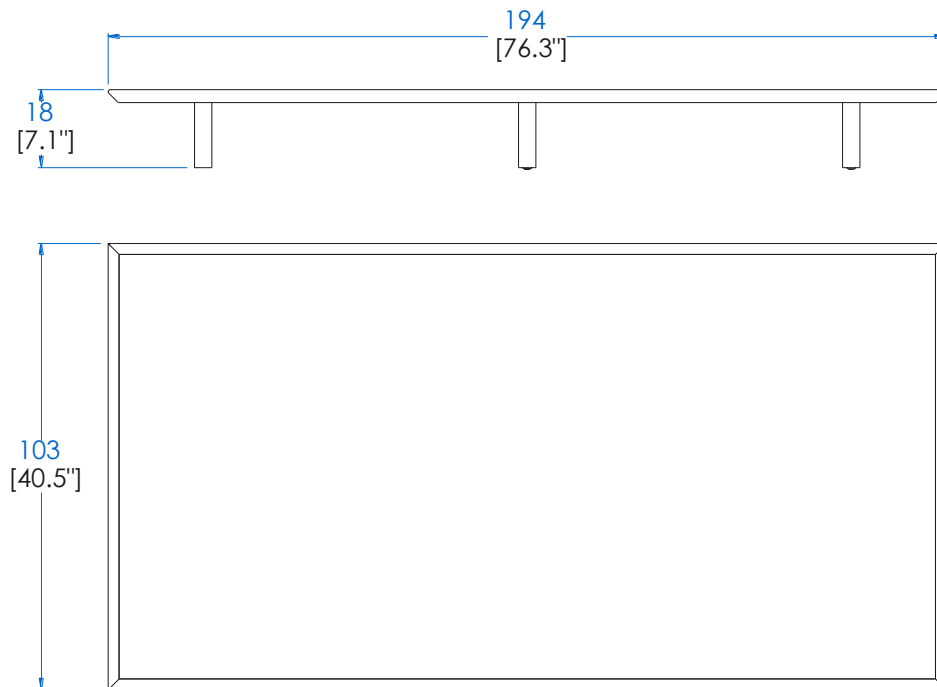

Collection MAH JONG

design Hans Hopfer

rochebobo
PARIS

CTMJ.MC04L - Table Basse Rectangulaire Laquée – L194 H18 P103 cm
CTMJ.MC04R - Table Basse Rectangulaire Rosewood
CTMJ.MC04Z - Table Basse Rectangulaire Zebrano

CTMJ.MC04L - Rectangular Cocktail Table Lacquer – L76,3" H7,1" P40,5"
CTMJ.MC04R - Rectangular Cocktail Table Rosewood
CTMJ.MC04Z - Rectangular Cocktail Table Zebrano

CTMJ.MC04L - Mesa de Centro Rectangular Lacada
CTMJ.MC04R - Mesa de Centro Rectangular Rosewood
CTMJ.MC04Z - Mesa de Centro Rectangular Zebrano