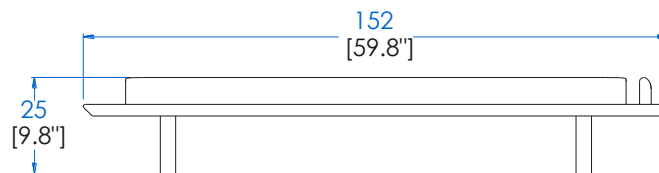

Collection MAH JONG

design Hans Hopfer

rochebobo
PARIS

CTMJ.BA07GL - Plateforme Angle Gauche 1.5 Place Laquée – L152 H25 P103 cm

CTMJ.BA07GR - Plateforme Angle Gauche 1.5 Place Rosewood

CTMJ.BA07GZ - Plateforme Angle Gauche 1.5 Place Zebano

CTMJ.BA07GL - 1.5 Seat Corner Left Platform Lacquer – L59,8" H9,8" P40,5"

CTMJ.BA07GR - 1.5 Seat Corner Left Platform Rosewood

CTMJ.BA07GZ - 1.5 Seat Corner Left Platform Zebano

CTMJ.BA07GL - Plataforma Ángulo Izquierdo 1.5 Plaza Lacada

CTMJ.BA07GR - Plataforma Ángulo Izquierdo 1.5 Plaza Rosewood

CTMJ.BA07GZ - Plataforma Ángulo Izquierdo 1.5 Plaza Zebano

CTMJ.BA07DL - Plateforme Angle Droit 1.5 Place Laquée – L152 H25 P103 cm

CTMJ.BA07DR - Plateforme Angle Droit 1.5 Place Rosewood

CTMJ.BA07DZ - Plateforme Angle Droit 1.5 Place Zebano

CTMJ.BA07DL - 1.5 Seat Corner Right Platform Lacquer – L59,8" H9,8" P40,5"

CTMJ.BA07DR - 1.5 Seat Corner Right Platform Rosewood

CTMJ.BA07DZ - 1.5 Seat Corner Right Platform Zebano

CTMJ.BA07DL - Plataforma Ángulo Derecho 1.5 Plaza Lacada

CTMJ.BA07DR - Plataforma Ángulo Derecho 1.5 Plaza Rosewood

CTMJ.BA07DZ - Plataforma Ángulo Derecho 1.5 Plaza Zebano