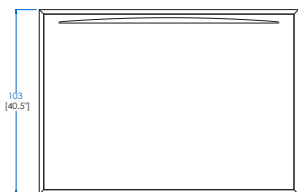

Collection MAH JONG

rochebobo
PARIS

design Hans Hopper

CTMJ.BA01L - Plateforme Assise 1 Place Laquée – L97 H25 P103 cm
CTMJ.BA01R - Plateforme Assise 1 Place Rosewood
CTMJ.BA01Z - Plateforme Assise 1 Place Zebano
CTMJ.BA01L - 1 Seat Platform Lacquer – L38,2" H9,8" P40,5"
CTMJ.BA01R - 1 Seat Platform Rosewood
CTMJ.BA01Z - 1 Seat Platform Zebano
CTMJ.BA01L - Plataforma Asiento 1 Plaza Lacada
CTMJ.BA01R - Plataforma Asiento 1 Plaza Rosewood
CTMJ.BA01Z - Plataforma Asiento 1 Plaza Zebano

CTMJ.BA02L - Plateforme Assise 1.5 Place Laquée – L145 H25 P103 cm
CTMJ.BA02R - Plateforme Assise 1.5 Place Rosewood
CTMJ.BA02Z - Plateforme Assise 1.5 Place Zebano
CTMJ.BA02L - 1.5 Seat Platform Lacquer – L57,1" H9,8" P40,5"
CTMJ.BA02R - 1.5 Seat Platform Rosewood
CTMJ.BA02Z - 1.5 Seat Platform Zebano
CTMJ.BA02L - Plataforma Asiento 1.5 Plaza Lacada
CTMJ.BA02R - Plataforma Asiento 1.5 Plaza Rosewood
CTMJ.BA02Z - Plataforma Asiento 1.5 Plaza Zebano

CTMJ.BA03L - Plateforme Assise 2 Places Laquée – L194 H25 P103 cm
CTMJ.BA03R - Plateforme Assise 2 Places Rosewood
CTMJ.BA03Z - Plateforme Assise 2 Places Zebano
CTMJ.BA03L - 2 Seat Platform Lacquer – L76,3" H9,8" P40,5"
CTMJ.BA03R - 2 Seat Platform Rosewood
CTMJ.BA03Z - 2 Seat Platform Zebano
CTMJ.BA03L - Plataforma Asiento 2 Plazas Lacada
CTMJ.BA03R - Plataforma Asiento 2 Plazas Rosewood
CTMJ.BA03Z - Plataforma Asiento 2 Plazas Zebano

CTMJ.BA04L - Plateforme Assise 2.5 Places Laquée – L243 H25 P103 cm
CTMJ.BA04R - Plateforme Assise 2.5 Places Rosewood
CTMJ.BA04Z - Plateforme Assise 2.5 Places Zebano
CTMJ.BA04L - 2.5 Seat Platform Lacquer – L95,6" H9,8" P40,5"
CTMJ.BA04R - 2.5 Seat Platform Rosewood
CTMJ.BA04Z - 2.5 Seat Platform Zebano
CTMJ.BA04L - Plataforma Asiento 2.5 Plazas Lacada
CTMJ.BA04R - Plataforma Asiento 2.5 Plazas Rosewood
CTMJ.BA04Z - Plataforma Asiento 2.5 Plazas Zebano

CTMJ.BA05L - Plateforme Assise 3 Places Laquée – L291 H25 P103 cm
CTMJ.BA05R - Plateforme Assise 3 Places Rosewood
CTMJ.BA05Z - Plateforme Assise 3 Places Zebano
CTMJ.BA05L - 3 Seat Platform Lacquer – L114,5" H9,8" P40,5"
CTMJ.BA05R - 3 Seat Platform Rosewood
CTMJ.BA05Z - 3 Seat Platform Zebano
CTMJ.BA05L - Plataforma Asiento 3 Plazas Lacada
CTMJ.BA05R - Plataforma Asiento 3 Plazas Rosewood
CTMJ.BA05Z - Plataforma Asiento 3 Plazas Zebano