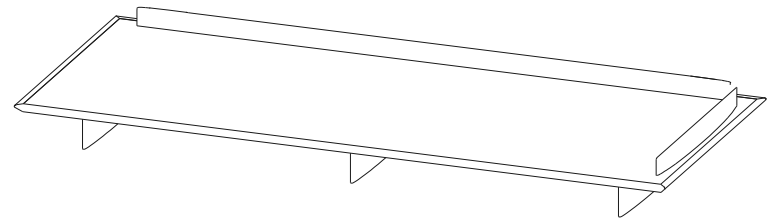

**CTMJ.BA08DL - Plataforma Ángulo Derecho 2 Plazas Lacada**  
**CTMJ.BA08DR - Plataforma Ángulo Derecho 2 Plazas Rosewood**  
**CTMJ.BA08DZ - Plataforma Ángulo Derecho 2 Plazas Zebrano**

# Collection MAH JONG

design Hans Hopfer

**rochebobo**  
PARIS

CTMJ.BA09GL - Plateforme Angle Gauche 2.5 Places Laquée – L250 H25 P103 cm  
 CTMJ.BA09GR - Plateforme Angle Gauche 2.5 Places Rosewood  
 CTMJ.BA09GZ - Plateforme Angle Gauche 2.5 Places Zebano

CTMJ.BA09GL - 2.5 Seat Corner Left Platform Lacquer – L98,4" H9,8" P40,5"  
 CTMJ.BA09GR - 2.5 Seat Corner Left Platform Rosewood  
 CTMJ.BA09GZ - 2.5 Seat Corner Left Platform Zebano

CTMJ.BA09GL - Plataforma Ángulo Izquierdo 2.5 Plazas Lacada  
 CTMJ.BA09GR - Plataforma Ángulo Izquierdo 2.5 Plazas Rosewood  
 CTMJ.BA09GZ - Plataforma Ángulo Izquierdo 2.5 Plazas Zebano