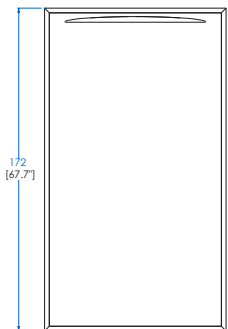

Collection MAH JONG

rochebobo
PARIS

design Hans Hopfer

CTMJ.BA12L - Plateforme Chaise Longue Laquée – L97 H25 P172 cm
CTMJ.BA12R - Plateforme Chaise Longue Rosewood
CTMJ.BA12Z - Plateforme Chaise Longue Zebrano
CTMJ.BA12L - Lounge Chair Platform Lacquer – L38,2" H9,8" P67,7"
CTMJ.BA12R - Lounge Chair Platform Rosewood
CTMJ.BA12Z - Lounge Chair Platform Zebrano
CTMJ.BA12L - Plataforma Chaise Longue Lacada
CTMJ.BA12R - Plataforma Chaise Longue Rosewood
CTMJ.BA12Z - Plataforma Chaise Longue Zebrano

CTMJ.BA13GL - Plateforme Chaise Longue Trottoir Gauche Laquée – L125 H25 P172 cm
CTMJ.BA13GR - Plateforme Chaise Longue Trottoir Gauche Rosewood
CTMJ.BA13GZ - Plateforme Chaise Longue Trottoir Gauche Zebrano
CTMJ.BA13GL - Lounge Chair Left Tray Platform Lacquer – L49,2" H9,8" P67,7"
CTMJ.BA13GR - Lounge Chair Left Tray Platform Rosewood
CTMJ.BA13GZ - Lounge Chair Left Tray Platform Zebrano
CTMJ.BA13GL - Plataforma Chaise Longue Zócalo Izquierdo Lacada
CTMJ.BA13GR - Plataforma Chaise Longue Zócalo Izquierdo Rosewood
CTMJ.BA13GZ - Plataforma Chaise Longue Zócalo Izquierdo Zebrano

CTMJ.BA11L - Plateforme Angle Panoramique Laquée – L181,3 H25 P116 cm
CTMJ.BA11R - Plateforme Angle Panoramique Rosewood
CTMJ.BA11Z - Plateforme Angle Panoramique Zebrano
CTMJ.BA11L - Panoramic Corner Platform Lacquer – L71,3" H9,8" P45,6"
CTMJ.BA11R - Panoramic Corner Platform Rosewood
CTMJ.BA11Z - Panoramic Corner Platform Zebrano
CTMJ.BA11L - Plataforma Ángulo Panorámico Lacada
CTMJ.BA11R - Plataforma Ángulo Panorámico Rosewood
CTMJ.BA11Z - Plataforma Ángulo Panorámico Zebrano