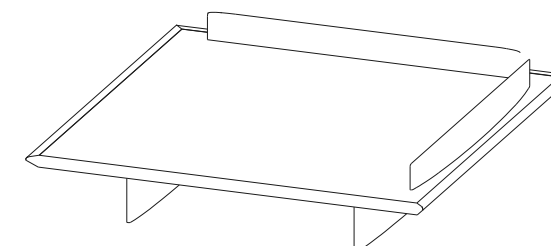

Collection MAH JONG

design Hans Hopper

rochebobois
PARIS

CTMJ.BA06GL - Plateforme Angle Carré Gauche Laquée – L103 H25 P103 cm
CTMJ.BA06GR - Plateforme Angle Carré Gauche Rosewood
CTMJ.BA06GZ - Plateforme Angle Carré Gauche Zebrano

CTMJ.BA06GL - Square Corner Left Platform Lacquer – L40,5" H9,8" P40,5"
CTMJ.BA06GR - Square Corner Left Platform Rosewood
CTMJ.BA06GZ - Square Corner Left Platform Zebrano

CTMJ.BA06GL - Plataforma Ángulo Cuadrado Izquierdo Lacada
CTMJ.BA06GR - Plataforma Ángulo Cuadrado Izquierdo Rosewood
CTMJ.BA06GZ - Plataforma Ángulo Cuadrado Izquierdo Zebrano

CTMJ.BA06DL - Plateforme Angle Carré Droit Laquée – L103 H25 P103 cm
CTMJ.BA06DR - Plateforme Angle Carré Droit Rosewood
CTMJ.BA06DZ - Plateforme Angle Carré Droit Zebrano

CTMJ.BA06DL - Square Corner Right Platform Lacquer – L40,5" H9,8" P40,5"
CTMJ.BA06DR - Square Corner Right Platform Rosewood
CTMJ.BA06DZ - Square Corner Right Platform Zebrano

CTMJ.BA06DL - Plataforma Ángulo Cuadrado Derecho Lacada
CTMJ.BA06DR - Plataforma Ángulo Cuadrado Derecho Rosewood
CTMJ.BA06DZ - Plataforma Ángulo Cuadrado Derecho Zebrano