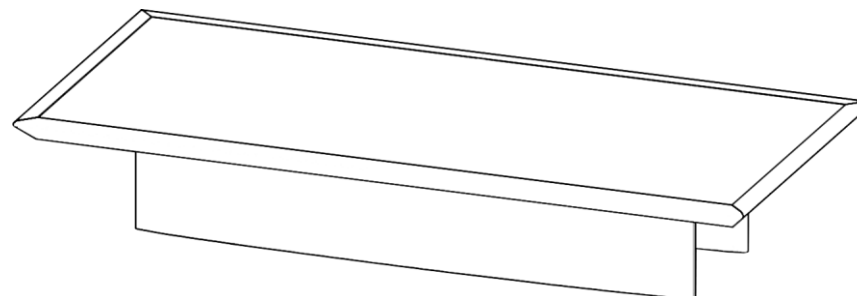

Collection MAH JONG

design Hans Hopper

rochebobo
PARIS

CTMJ.MC11L - Table Basse Rectangulaire – Pieds sur la longueur Laquée – L103 H18 P47,5 cm
CTMJ.MC11R - Table Basse Rectangulaire – Pieds sur la longueur Rosewood
CTMJ.MC11Z - Table Basse Rectangulaire – Pieds sur la longueur Zebrano

CTMJ.MC11L - Rectangular Cocktail Table – Legs along the length Lacquer – L40,5" H7,1" P18,7"
CTMJ.MC11R - Rectangular Cocktail Table – Legs along the length Rosewood
CTMJ.MC11Z - Rectangular Cocktail Table – Legs along the length Zebrano

CTMJ.MC11L - Mesa de Centro Rectangular – Pieds sur la longueur Lacada
CTMJ.MC11R - Mesa de Centro Rectangular – Pieds sur la longueur Rosewood
CTMJ.MC11Z - Mesa de Centro Rectangular – Pieds sur la longueur Zebrano