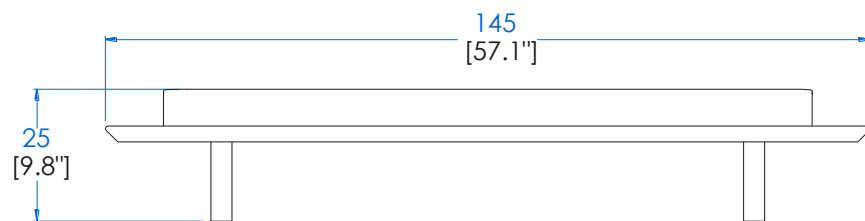

Collection MAH JONG

design Hans Hopper

rochebobo
PARIS

CTMJ.BA02L - Plateforme Assise 1.5 Place Laquée – L145 H25 P103 cm
CTMJ.BA02R - Plateforme Assise 1.5 Place Rosewood
CTMJ.BA02Z - Plateforme Assise 1.5 Place Zebrano

CTMJ.BA02L - 1.5 Seat Platform Lacquer – L57,1" H9,8" P40,5"
CTMJ.BA02R - 1.5 Seat Platform Rosewood
CTMJ.BA02Z - 1.5 Seat Platform Zebrano

CTMJ.BA02L - Plataforma Asiento 1.5 Plaza Lacada
CTMJ.BA02R - Plataforma Asiento 1.5 Plaza Rosewood
CTMJ.BA02Z - Plataforma Asiento 1.5 Plaza Zebrano