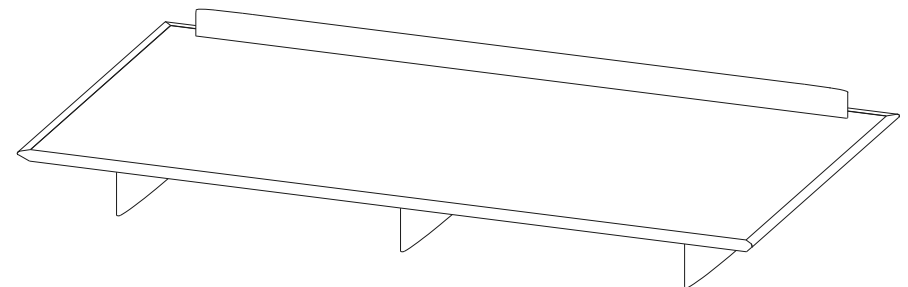

Collection MAH JONG

design Hans Hopfer

rochebobo
PARIS

CTMJ.BA03L - Plateforme Assise 2 Places Laquée – L194 H25 P103 cm
CTMJ.BA03R - Plateforme Assise 2 Places Rosewood
CTMJ.BA03Z - Plateforme Assise 2 Places Zebano

CTMJ.BA03L - 2 Seat Platform Lacquer – L76,3" H9,8" P40,5"
CTMJ.BA03R - 2 Seat Platform Rosewood
CTMJ.BA03Z - 2 Seat Platform Zebano

CTMJ.BA03L - Plataforma Asiento 2 Plazas Lacada
CTMJ.BA03R - Plataforma Asiento 2 Plazas Rosewood
CTMJ.BA03Z - Plataforma Asiento 2 Plazas Zebano