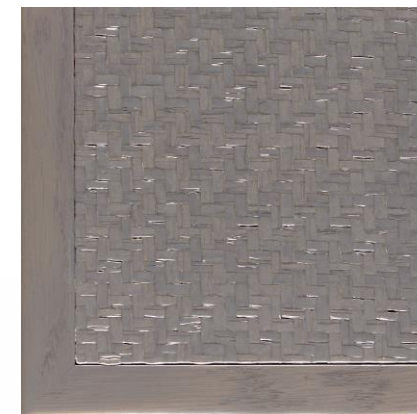

Collection MAH JONG

design Hans Hopfer

rochebobois
PARIS

Tables Basse – Cocktail Tables – Mesa de Centro