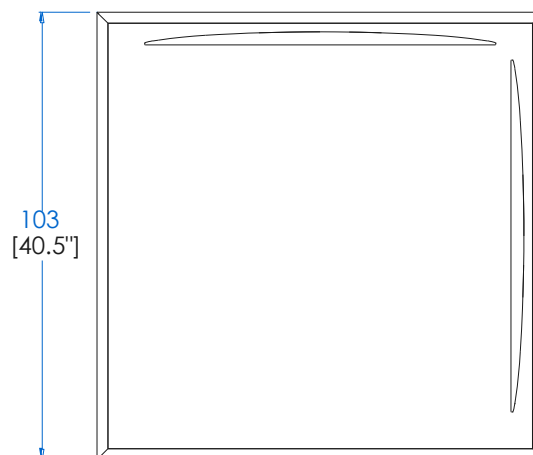

Collection MAH JONG

design Hans Hopper

rochebobois
PARIS

CTMJ.BA06GL - Plateforme Angle Carré Gauche Laquée – L103 H25 P103 cm
CTMJ.BA06GR - Plateforme Angle Carré Gauche Rosewood
CTMJ.BA06GZ - Plateforme Angle Carré Gauche Zebrano

CTMJ.BA06GL - Square Corner Left Platform Lacquer – L40,5" H9,8" P40,5"
CTMJ.BA06GR - Square Corner Left Platform Rosewood
CTMJ.BA06GZ - Square Corner Left Platform Zebrano

CTMJ.BA06GL - Plataforma Ángulo Cuadrado Izquierdo Lacada
CTMJ.BA06GR - Plataforma Ángulo Cuadrado Izquierdo Rosewood
CTMJ.BA06GZ - Plataforma Ángulo Cuadrado Izquierdo Zebrano

CTMJ.BA06DL - Plateforme Angle Carré Droit Laquée – L103 H25 P103 cm
CTMJ.BA06DR - Plateforme Angle Carré Droit Rosewood
CTMJ.BA06DZ - Plateforme Angle Carré Droit Zebrano

CTMJ.BA06DL - Square Corner Right Platform Lacquer – L40,5" H9,8" P40,5"
CTMJ.BA06DR - Square Corner Right Platform Rosewood
CTMJ.BA06DZ - Square Corner Right Platform Zebrano

CTMJ.BA06DL - Plataforma Ángulo Cuadrado Derecho Lacada
CTMJ.BA06DR - Plataforma Ángulo Cuadrado Derecho Rosewood
CTMJ.BA06DZ - Plataforma Ángulo Cuadrado Derecho Zebrano