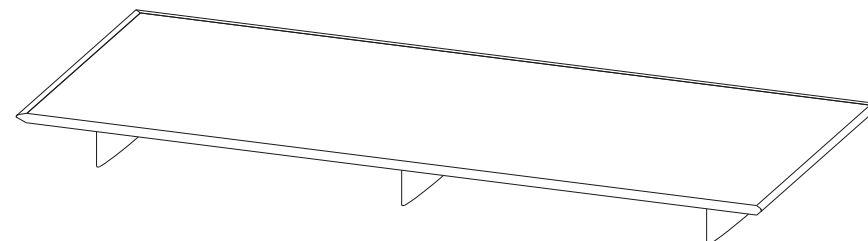

Collection MAH JONG

design Hans Hopper

rochebobo
PARIS

CTMJ.MC05L - Table Basse Rectangulaire Laquée – L243 H18 P103 cm
CTMJ.MC05R - Table Basse Rectangulaire Rosewood
CTMJ.MC05Z - Table Basse Rectangulaire Zebrano

CTMJ.MC05L - Rectangular Cocktail Table Lacquer – L95,6" H7,1" P40,5"
CTMJ.MC05R - Rectangular Cocktail Table Rosewood
CTMJ.MC05Z - Rectangular Cocktail Table Zebrano

CTMJ.MC05L - Mesa de Centro Rectangular Lacada
CTMJ.MC05R - Mesa de Centro Rectangular Rosewood
CTMJ.MC05Z - Mesa de Centro Rectangular Zebrano