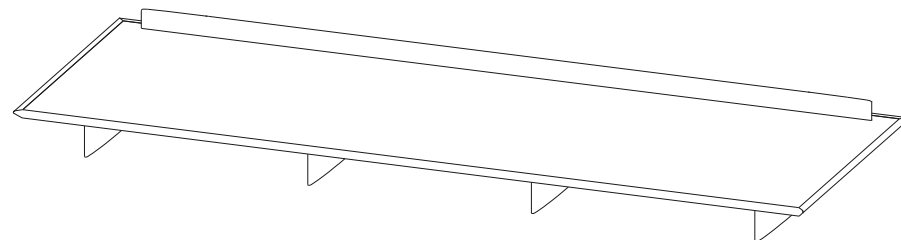

Collection MAH JONG

design Hans Hopfer

rochebobo
PARIS

CTMJ.BA05L - Plateforme Assise 3 Places Laquée – L291 H25 P103 cm
CTMJ.BA05R - Plateforme Assise 3 Places Rosewood
CTMJ.BA05Z - Plateforme Assise 3 Places Zebrano

CTMJ.BA05L - 3 Seat Platform Lacquer – L114,5" H9,8" P40,5"
CTMJ.BA05R - 3 Seat Platform Rosewood
CTMJ.BA05Z - 3 Seat Platform Zebrano

CTMJ.BA05L - Plataforma Asiento 3 Plazas Lacada
CTMJ.BA05R - Plataforma Asiento 3 Plazas Rosewood
CTMJ.BA05Z - Plataforma Asiento 3 Plazas Zebrano