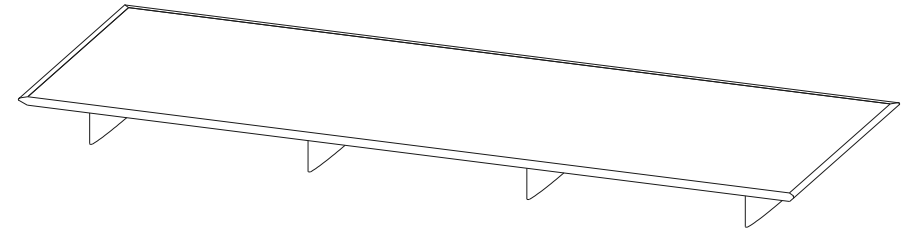

Collection MAH JONG

design Hans Hopfer

rochebobo
PARIS

CTMJ.MC06L - Table Basse Rectangulaire Laquée – L285 H18 P103 cm
CTMJ.MC06R - Table Basse Rectangulaire Rosewood
CTMJ.MC06Z - Table Basse Rectangulaire Zebrano

CTMJ.MC06L - Rectangular Cocktail Table Lacquer – L112,1" H7,1" P40,5"
CTMJ.MC06R - Rectangular Cocktail Table Rosewood
CTMJ.MC06Z - Rectangular Cocktail Table Zebrano

CTMJ.MC06L - Mesa de Centro Rectangular Lacada
CTMJ.MC06R - Mesa de Centro Rectangular Rosewood
CTMJ.MC06Z - Mesa de Centro Rectangular Zebrano