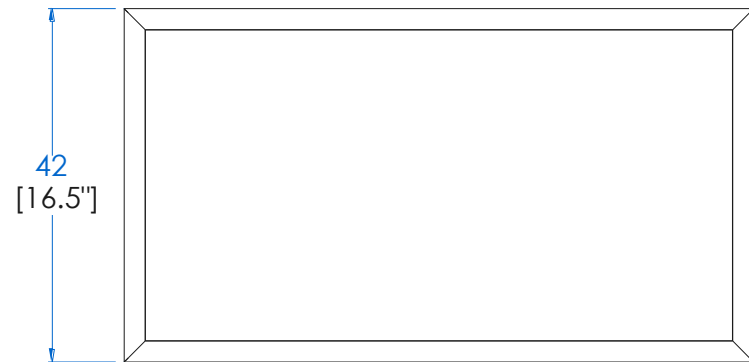

Collection MAH JONG

design Hans Hopper

rochebobo
PARIS

CTMJ.MC09L - Table Pont Rectangulaire Laquée – L75 H13 P42 cm

CTMJ.MC09R - Table Pont Rectangulaire Rosewood

CTMJ.MC09Z - Table Pont Rectangulaire Zebrano

CTMJ.MC09P - Table Pont Rectangulaire Cannage

CTMJ.MC09L - Rectangular "Tray" Table Lacquer – L29,5" H5,1" P16,5"

CTMJ.MC09R - Rectangular "Tray" Table Rosewood

CTMJ.MC09Z - Rectangular "Tray" Table Zebrano

CTMJ.MC09P - Rectangular "Tray" Table Cannage

CTMJ.MC09L - Bandeja Rectangular Lacada

CTMJ.MC09R - Bandeja Rectangular Rosewood

CTMJ.MC09Z - Bandeja Rectangular Zebrano

CTMJ.MC09P - Bandeja Rectangular Cannage