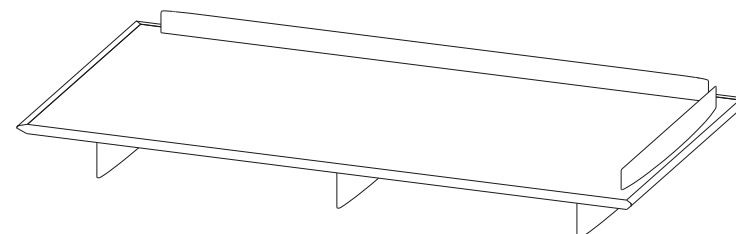

CTMJ.BA07DL - Plataforma Ángulo Derecho 1.5 Plaza Lacada

CTMJ.BA07DR - Plataforma Ángulo Derecho 1.5 Plaza Rosewood

CTMJ.BA07DZ - Plataforma Ángulo Derecho 1.5 Plaza Zebano

# Collection MAH JONG

design Hans Hopfer

**rochebobo**  
PARIS

**CTMJ.BA08GL - Plateforme Angle Gauche 2 Places Laquée – L201 H25 P103 cm**  
**CTMJ.BA08GR - Plateforme Angle Gauche 2 Places Rosewood**  
**CTMJ.BA08GZ - Plateforme Angle Gauche 2 Places Zebrano**

**CTMJ.BA08GL - 2 Seat Corner Left Platform Lacquer – L79,1\" H9,8\" P40,5\"**  
**CTMJ.BA08GR - 2 Seat Corner Left Platform Rosewood**  
**CTMJ.BA08GZ - 2 Seat Corner Left Platform Zebrano**

**CTMJ.BA08GL - Plataforma Ángulo Izquierdo 2 Plazas Lacada**  
**CTMJ.BA08GR - Plataforma Ángulo Izquierdo 2 Plazas Rosewood**  
**CTMJ.BA08GZ - Plataforma Ángulo Izquierdo 2 Plazas Zebrano**