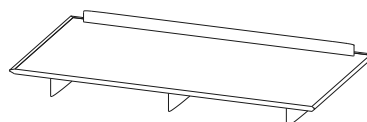

Collection MAH JONG

rochebobo
PARIS

design Hans Hopper

CTMJ.BA01L - Plateforme Assise 1 Place Laquée – L97 H25 P103 cm
CTMJ.BA01R - Plateforme Assise 1 Place Rosewood
CTMJ.BA01Z - Plateforme Assise 1 Place Zebano
CTMJ.BA01L - 1 Seat Platform Lacquer – L38,2" H9,8" P40,5"
CTMJ.BA01R - 1 Seat Platform Rosewood
CTMJ.BA01Z - 1 Seat Platform Zebano
CTMJ.BA01L - Plataforma Asiento 1 Plaza Lacada
CTMJ.BA01R - Plataforma Asiento 1 Plaza Rosewood
CTMJ.BA01Z - Plataforma Asiento 1 Plaza Zebano

CTMJ.BA02L - Plateforme Assise 1.5 Place Laquée – L145 H25 P103 cm
CTMJ.BA02R - Plateforme Assise 1.5 Place Rosewood
CTMJ.BA02Z - Plateforme Assise 1.5 Place Zebano
CTMJ.BA02L - 1.5 Seat Platform Lacquer – L57,1" H9,8" P40,5"
CTMJ.BA02R - 1.5 Seat Platform Rosewood
CTMJ.BA02Z - 1.5 Seat Platform Zebano
CTMJ.BA02L - Plataforma Asiento 1.5 Plaza Lacada
CTMJ.BA02R - Plataforma Asiento 1.5 Plaza Rosewood
CTMJ.BA02Z - Plataforma Asiento 1.5 Plaza Zebano

CTMJ.BA03L - Plateforme Assise 2 Places Laquée – L194 H25 P103 cm
CTMJ.BA03R - Plateforme Assise 2 Places Rosewood
CTMJ.BA03Z - Plateforme Assise 2 Places Zebano
CTMJ.BA03L - 2 Seat Platform Lacquer – L76,3" H9,8" P40,5"
CTMJ.BA03R - 2 Seat Platform Rosewood
CTMJ.BA03Z - 2 Seat Platform Zebano
CTMJ.BA03L - Plataforma Asiento 2 Plazas Lacada
CTMJ.BA03R - Plataforma Asiento 2 Plazas Rosewood
CTMJ.BA03Z - Plataforma Asiento 2 Plazas Zebano

CTMJ.BA04L - Plateforme Assise 2.5 Places Laquée – L243 H25 P103 cm
CTMJ.BA04R - Plateforme Assise 2.5 Places Rosewood
CTMJ.BA04Z - Plateforme Assise 2.5 Places Zebano
CTMJ.BA04L - 2.5 Seat Platform Lacquer – L95,6" H9,8" P40,5"
CTMJ.BA04R - 2.5 Seat Platform Rosewood
CTMJ.BA04Z - 2.5 Seat Platform Zebano
CTMJ.BA04L - Plataforma Asiento 2.5 Plazas Lacada
CTMJ.BA04R - Plataforma Asiento 2.5 Plazas Rosewood
CTMJ.BA04Z - Plataforma Asiento 2.5 Plazas Zebano

CTMJ.BA05L - Plateforme Assise 3 Places Laquée – L291 H25 P103 cm
CTMJ.BA05R - Plateforme Assise 3 Places Rosewood
CTMJ.BA05Z - Plateforme Assise 3 Places Zebano
CTMJ.BA05L - 3 Seat Platform Lacquer – L114,5" H9,8" P40,5"
CTMJ.BA05R - 3 Seat Platform Rosewood
CTMJ.BA05Z - 3 Seat Platform Zebano
CTMJ.BA05L - Plataforma Asiento 3 Plazas Lacada
CTMJ.BA05R - Plataforma Asiento 3 Plazas Rosewood
CTMJ.BA05Z - Plataforma Asiento 3 Plazas Zebano