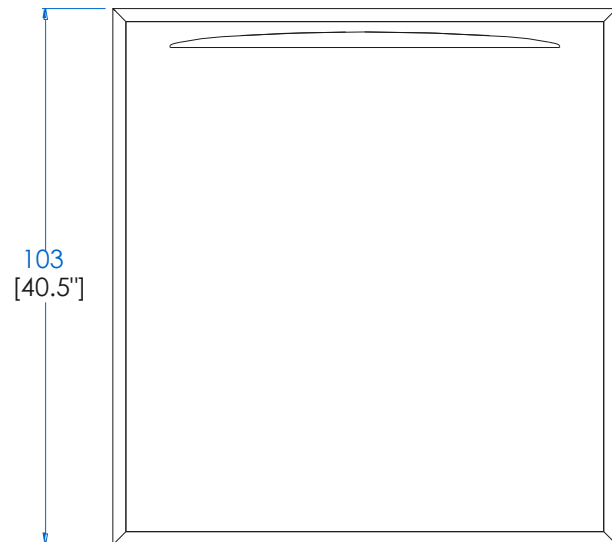

Collection MAH JONG

design Hans Hopper

rochebobo
PARIS

CTMJ.BA01L - Plateforme Assise 1 Place Laquée – L97 H25 P103 cm
CTMJ.BA01R - Plateforme Assise 1 Place Rosewood
CTMJ.BA01Z - Plateforme Assise 1 Place Zebano

CTMJ.BA01L - 1 Seat Platform Lacquer – L38,2" H9,8" P40,5"
CTMJ.BA01R - 1 Seat Platform Rosewood
CTMJ.BA01Z - 1 Seat Platform Zebano

CTMJ.BA01L - Plataforma Asiento 1 Plaza Lacada
CTMJ.BA01R - Plataforma Asiento 1 Plaza Rosewood
CTMJ.BA01Z - Plataforma Asiento 1 Plaza Zebano