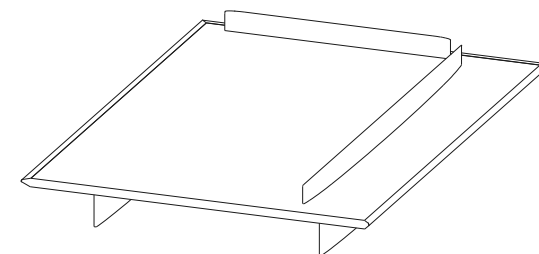

Collection MAH JONG

design Hans Hopper

rochebobo
PARIS

CTMJ.BA13GL - Plateforme Chaise Longue Trottoir Gauche Laquée – L125 H25 P172 cm
CTMJ.BA13GR - Plateforme Chaise Longue Trottoir Gauche Rosewood
CTMJ.BA13GZ - Plateforme Chaise Longue Trottoir Gauche Zebrano

CTMJ.BA13GL - Lounge Chair Left Tray Platform Lacquer – L49,2" H9,8" P67,7"
CTMJ.BA13GR - Lounge Chair Left Tray Platform Rosewood
CTMJ.BA13GZ - Lounge Chair Left Tray Platform Zebrano

CTMJ.BA13GL - Plataforma Chaise Longue Zócalo Izquierdo Lacada
CTMJ.BA13GR - Plataforma Chaise Longue Zócalo Izquierdo Rosewood
CTMJ.BA13GZ - Plataforma Chaise Longue Zócalo Izquierdo Zebrano

CTMJ.BA13DL - Plateforme Chaise Longue Trottoir Droit Laquée – L125 H25 P172 cm
CTMJ.BA13DR - Plateforme Chaise Longue Trottoir Droit Rosewood
CTMJ.BA13DZ - Plateforme Chaise Longue Trottoir Droit Zebrano

CTMJ.BA13DL - Lounge Chair Right Tray Platform Lacquer – L49,2" H9,8" P67,7"
CTMJ.BA13DR - Lounge Chair Right Tray Platform Rosewood
CTMJ.BA13DZ - Lounge Chair Right Tray Platform Zebrano

CTMJ.BA13DL - Plataforma Chaise Longue Zócalo Derecho Lacada
CTMJ.BA13DR - Plataforma Chaise Longue Zócalo Derecho Rosewood
CTMJ.BA13DZ - Plataforma Chaise Longue Zócalo Derecho Zebrano