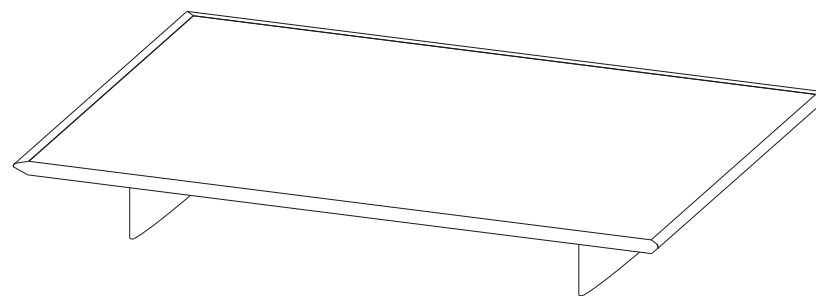

Collection MAH JONG

design Hans Hopfer

rochebobo
PARIS

CTMJ.MC03L - Table Basse Rectangulaire Laquée – L145 H18 P103 cm
CTMJ.MC03R - Table Basse Rectangulaire Rosewood
CTMJ.MC03Z - Table Basse Rectangulaire Zebrano

CTMJ.MC03L - Rectangular Cocktail Table Lacquer – L57,1" H7,1" P40,5"
CTMJ.MC03R - Rectangular Cocktail Table Rosewood
CTMJ.MC03Z - Rectangular Cocktail Table Zebrano

CTMJ.MC03L - Mesa de Centro Rectangular Lacada
CTMJ.MC03R - Mesa de Centro Rectangular Rosewood
CTMJ.MC03Z - Mesa de Centro Rectangular Zebrano