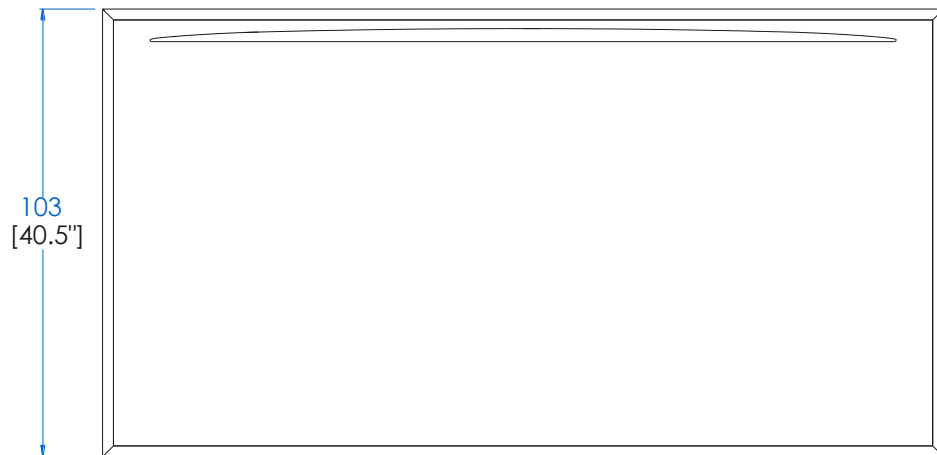

Collection MAH JONG

design Hans Hopfer

rochebobo
PARIS

CTMJ.BA03L - Plateforme Assise 2 Places Laquée – L194 H25 P103 cm
CTMJ.BA03R - Plateforme Assise 2 Places Rosewood
CTMJ.BA03Z - Plateforme Assise 2 Places Zebano

CTMJ.BA03L - 2 Seat Platform Lacquer – L76,3" H9,8" P40,5"
CTMJ.BA03R - 2 Seat Platform Rosewood
CTMJ.BA03Z - 2 Seat Platform Zebano

CTMJ.BA03L - Plataforma Asiento 2 Plazas Lacada
CTMJ.BA03R - Plataforma Asiento 2 Plazas Rosewood
CTMJ.BA03Z - Plataforma Asiento 2 Plazas Zebano