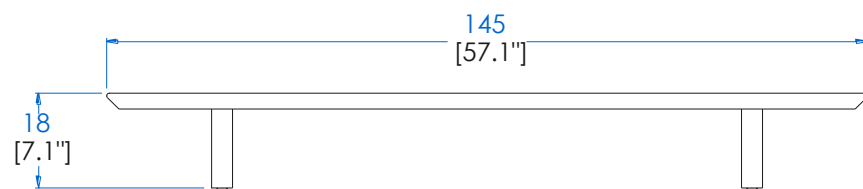

Collection MAH JONG

design Hans Hopfer

rochebobo
PARIS

CTMJ.MC03L - Table Basse Rectangulaire Laquée – L145 H18 P103 cm
CTMJ.MC03R - Table Basse Rectangulaire Rosewood
CTMJ.MC03Z - Table Basse Rectangulaire Zebrano

CTMJ.MC03L - Rectangular Cocktail Table Lacquer – L57,1" H7,1" P40,5"
CTMJ.MC03R - Rectangular Cocktail Table Rosewood
CTMJ.MC03Z - Rectangular Cocktail Table Zebrano

CTMJ.MC03L - Mesa de Centro Rectangular Lacada
CTMJ.MC03R - Mesa de Centro Rectangular Rosewood
CTMJ.MC03Z - Mesa de Centro Rectangular Zebrano