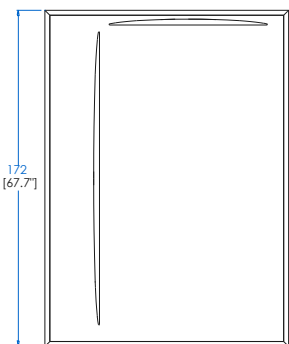

Collection MAH JONG

rochebobo
PARIS

design Hans Hopfer

CTMJ.BA12L - Plateforme Chaise Longue Laquée – L97 H25 P172 cm
CTMJ.BA12R - Plateforme Chaise Longue Rosewood
CTMJ.BA12Z - Plateforme Chaise Longue Zebrano
CTMJ.BA12L - Lounge Chair Platform Lacquer – L38,2" H9,8" P67,7"
CTMJ.BA12R - Lounge Chair Platform Rosewood
CTMJ.BA12Z - Lounge Chair Platform Zebrano
CTMJ.BA12L - Plataforma Chaise Longue Lacada
CTMJ.BA12R - Plataforma Chaise Longue Rosewood
CTMJ.BA12Z - Plataforma Chaise Longue Zebrano

CTMJ.BA13GL - Plateforme Chaise Longue Trottoir Gauche Laquée – L125 H25 P172 cm
CTMJ.BA13GR - Plateforme Chaise Longue Trottoir Gauche Rosewood
CTMJ.BA13GZ - Plateforme Chaise Longue Trottoir Gauche Zebrano
CTMJ.BA13GL - Lounge Chair Left Tray Platform Lacquer – L49,2" H9,8" P67,7"
CTMJ.BA13GR - Lounge Chair Left Tray Platform Rosewood
CTMJ.BA13GZ - Lounge Chair Left Tray Platform Zebrano
CTMJ.BA13GL - Plataforma Chaise Longue Zócalo Izquierdo Lacada
CTMJ.BA13GR - Plataforma Chaise Longue Zócalo Izquierdo Rosewood
CTMJ.BA13GZ - Plataforma Chaise Longue Zócalo Izquierdo Zebrano

CTMJ.BA11L - Plateforme Angle Panoramique Laquée – L181,3 H25 P116 cm
CTMJ.BA11R - Plateforme Angle Panoramique Rosewood
CTMJ.BA11Z - Plateforme Angle Panoramique Zebrano
CTMJ.BA11L - Panoramic Corner Platform Lacquer – L71,3" H9,8" P45,6"
CTMJ.BA11R - Panoramic Corner Platform Rosewood
CTMJ.BA11Z - Panoramic Corner Platform Zebrano
CTMJ.BA11L - Plataforma Ángulo Panorámico Lacada
CTMJ.BA11R - Plataforma Ángulo Panorámico Rosewood
CTMJ.BA11Z - Plataforma Ángulo Panorámico Zebrano