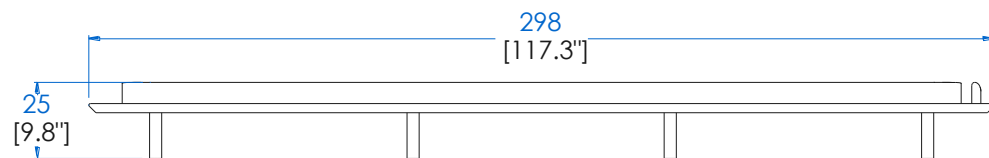

Collection MAH JONG

design Hans Hopfer

rochebobo
PARIS

CTMJ.BA10GL - Plateforme Angle Gauche 3 Places Laquée – L298 H25 P103 cm
CTMJ.BA10GR - Plateforme Angle Gauche 3 Places Rosewood
CTMJ.BA10GZ - Plateforme Angle Gauche 3 Places Zebrano

CTMJ.BA10GL - 3 Seat Corner Left Platform Lacquer – L117,3" H9,8" P40,5"
CTMJ.BA10GR - 3 Seat Corner Left Platform Rosewood
CTMJ.BA10GZ - 3 Seat Corner Left Platform Zebrano

CTMJ.BA10GL - Plataforma Ángulo Izquierdo 3 Plazas Lacada
CTMJ.BA10GR - Plataforma Ángulo Izquierdo 3 Plazas Rosewood
CTMJ.BA10GZ - Plataforma Ángulo Izquierdo 3 Plazas Zebrano