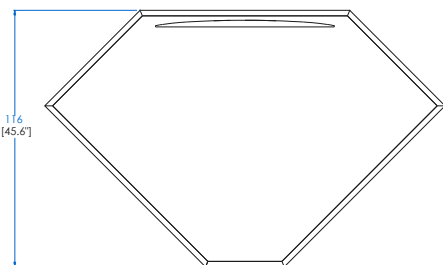

Collection MAH JONG

rochebobo
PARIS

design Hans Hopfer

CTMJ.BA12L - Plateforme Chaise Longue Laquée – L97 H25 P172 cm
CTMJ.BA12R - Plateforme Chaise Longue Rosewood
CTMJ.BA12Z - Plateforme Chaise Longue Zebrano
CTMJ.BA12L - Lounge Chair Platform Lacquer – L38,2" H9,8" P67,7"
CTMJ.BA12R - Lounge Chair Platform Rosewood
CTMJ.BA12Z - Lounge Chair Platform Zebrano
CTMJ.BA12L - Plataforma Chaise Longue Lacada
CTMJ.BA12R - Plataforma Chaise Longue Rosewood
CTMJ.BA12Z - Plataforma Chaise Longue Zebrano

CTMJ.BA13GL - Plateforme Chaise Longue Trottoir Gauche Laquée – L125 H25 P172 cm
CTMJ.BA13GR - Plateforme Chaise Longue Trottoir Gauche Rosewood
CTMJ.BA13GZ - Plateforme Chaise Longue Trottoir Gauche Zebrano
CTMJ.BA13GL - Lounge Chair Left Tray Platform Lacquer – L49,2" H9,8" P67,7"
CTMJ.BA13GR - Lounge Chair Left Tray Platform Rosewood
CTMJ.BA13GZ - Lounge Chair Left Tray Platform Zebrano
CTMJ.BA13GL - Plataforma Chaise Longue Zócalo Izquierdo Lacada
CTMJ.BA13GR - Plataforma Chaise Longue Zócalo Izquierdo Rosewood
CTMJ.BA13GZ - Plataforma Chaise Longue Zócalo Izquierdo Zebrano

CTMJ.BA11L - Plateforme Angle Panoramique Laquée – L181,3 H25 P116 cm
CTMJ.BA11R - Plateforme Angle Panoramique Rosewood
CTMJ.BA11Z - Plateforme Angle Panoramique Zebrano
CTMJ.BA11L - Panoramic Corner Platform Lacquer – L71,3" H9,8" P45,6"
CTMJ.BA11R - Panoramic Corner Platform Rosewood
CTMJ.BA11Z - Panoramic Corner Platform Zebrano
CTMJ.BA11L - Plataforma Ángulo Panorámico Lacada
CTMJ.BA11R - Plataforma Ángulo Panorámico Rosewood
CTMJ.BA11Z - Plataforma Ángulo Panorámico Zebrano