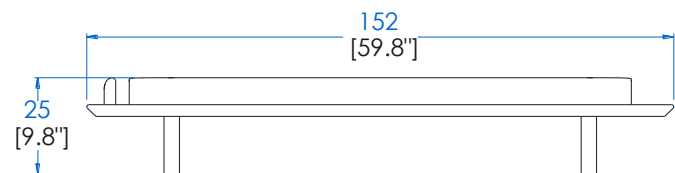

Collection MAH JONG

design Hans Hopfer

rochebobo
PARIS

CTMJ.BA07GL - Plateforme Angle Gauche 1.5 Place Laquée – L152 H25 P103 cm

CTMJ.BA07GR - Plateforme Angle Gauche 1.5 Place Rosewood

CTMJ.BA07GZ - Plateforme Angle Gauche 1.5 Place Zebano

CTMJ.BA07GL - 1.5 Seat Corner Left Platform Lacquer – L59,8" H9,8" P40,5"

CTMJ.BA07GR - 1.5 Seat Corner Left Platform Rosewood

CTMJ.BA07GZ - 1.5 Seat Corner Left Platform Zebano

CTMJ.BA07GL - Plataforma Ángulo Izquierdo 1.5 Plaza Lacada

CTMJ.BA07GR - Plataforma Ángulo Izquierdo 1.5 Plaza Rosewood

CTMJ.BA07GZ - Plataforma Ángulo Izquierdo 1.5 Plaza Zebano

CTMJ.BA07DL - Plateforme Angle Droit 1.5 Place Laquée – L152 H25 P103 cm

CTMJ.BA07DR - Plateforme Angle Droit 1.5 Place Rosewood

CTMJ.BA07DZ - Plateforme Angle Droit 1.5 Place Zebano

CTMJ.BA07DL - 1.5 Seat Corner Right Platform Lacquer – L59,8" H9,8" P40,5"

CTMJ.BA07DR - 1.5 Seat Corner Right Platform Rosewood

CTMJ.BA07DZ - 1.5 Seat Corner Right Platform Zebano

CTMJ.BA07DL - Plataforma Ángulo Derecho 1.5 Plaza Lacada

CTMJ.BA07DR - Plataforma Ángulo Derecho 1.5 Plaza Rosewood

CTMJ.BA07DZ - Plataforma Ángulo Derecho 1.5 Plaza Zebano