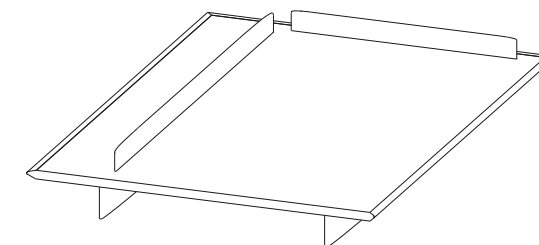

Collection MAH JONG

design Hans Hopper

rochebobo
PARIS

CTMJ.BA13GL - Plateforme Chaise Longue Trottoir Gauche Laquée – L125 H25 P172 cm
CTMJ.BA13GR - Plateforme Chaise Longue Trottoir Gauche Rosewood
CTMJ.BA13GZ - Plateforme Chaise Longue Trottoir Gauche Zebrano

CTMJ.BA13GL - Lounge Chair Left Tray Platform Lacquer – L49,2" H9,8" P67,7"
CTMJ.BA13GR - Lounge Chair Left Tray Platform Rosewood
CTMJ.BA13GZ - Lounge Chair Left Tray Platform Zebrano

CTMJ.BA13GL - Plataforma Chaise Longue Zócalo Izquierdo Lacada
CTMJ.BA13GR - Plataforma Chaise Longue Zócalo Izquierdo Rosewood
CTMJ.BA13GZ - Plataforma Chaise Longue Zócalo Izquierdo Zebrano

CTMJ.BA13DL - Plateforme Chaise Longue Trottoir Droit Laquée – L125 H25 P172 cm
CTMJ.BA13DR - Plateforme Chaise Longue Trottoir Droit Rosewood
CTMJ.BA13DZ - Plateforme Chaise Longue Trottoir Droit Zebrano

CTMJ.BA13DL - Lounge Chair Right Tray Platform Lacquer – L49,2" H9,8" P67,7"
CTMJ.BA13DR - Lounge Chair Right Tray Platform Rosewood
CTMJ.BA13DZ - Lounge Chair Right Tray Platform Zebrano

CTMJ.BA13DL - Plataforma Chaise Longue Zócalo Derecho Lacada
CTMJ.BA13DR - Plataforma Chaise Longue Zócalo Derecho Rosewood
CTMJ.BA13DZ - Plataforma Chaise Longue Zócalo Derecho Zebrano