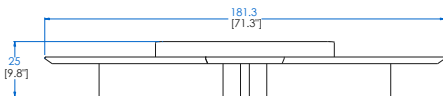

Collection MAH JONG

rochebobo
PARIS

design Hans Hopfer

CTMJ.BA12L - Plateforme Chaise Longue Laquée – L97 H25 P172 cm
CTMJ.BA12R - Plateforme Chaise Longue Rosewood
CTMJ.BA12Z - Plateforme Chaise Longue Zebrano
CTMJ.BA12L - Lounge Chair Platform Lacquer – L38,2" H9,8" P67,7"
CTMJ.BA12R - Lounge Chair Platform Rosewood
CTMJ.BA12Z - Lounge Chair Platform Zebrano
CTMJ.BA12L - Plataforma Chaise Longue Lacada
CTMJ.BA12R - Plataforma Chaise Longue Rosewood
CTMJ.BA12Z - Plataforma Chaise Longue Zebrano

CTMJ.BA13GL - Plateforme Chaise Longue Trottoir Gauche Laquée – L125 H25 P172 cm
CTMJ.BA13GR - Plateforme Chaise Longue Trottoir Gauche Rosewood
CTMJ.BA13GZ - Plateforme Chaise Longue Trottoir Gauche Zebrano
CTMJ.BA13GL - Lounge Chair Left Tray Platform Lacquer – L49,2" H9,8" P67,7"
CTMJ.BA13GR - Lounge Chair Left Tray Platform Rosewood
CTMJ.BA13GZ - Lounge Chair Left Tray Platform Zebrano
CTMJ.BA13GL - Plataforma Chaise Longue Zócalo Izquierdo Lacada
CTMJ.BA13GR - Plataforma Chaise Longue Zócalo Izquierdo Rosewood
CTMJ.BA13GZ - Plataforma Chaise Longue Zócalo Izquierdo Zebrano

CTMJ.BA11L - Plateforme Angle Panoramique Laquée – L181,3 H25 P116 cm
CTMJ.BA11R - Plateforme Angle Panoramique Rosewood
CTMJ.BA11Z - Plateforme Angle Panoramique Zebrano
CTMJ.BA11L - Panoramic Corner Platform Lacquer – L71,3" H9,8" P45,6"
CTMJ.BA11R - Panoramic Corner Platform Rosewood
CTMJ.BA11Z - Panoramic Corner Platform Zebrano
CTMJ.BA11L - Plataforma Ángulo Panorámico Lacada
CTMJ.BA11R - Plataforma Ángulo Panorámico Rosewood
CTMJ.BA11Z - Plataforma Ángulo Panorámico Zebrano