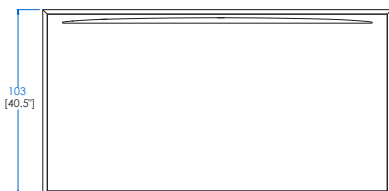

Collection MAH JONG

rochebobo
PARIS

design Hans Hopper

CTMJ.BA01L - Plateforme Assise 1 Place Laquée – L97 H25 P103 cm
CTMJ.BA01R - Plateforme Assise 1 Place Rosewood
CTMJ.BA01Z - Plateforme Assise 1 Place Zebano
CTMJ.BA01L - 1 Seat Platform Lacquer – L38,2" H9,8" P40,5"
CTMJ.BA01R - 1 Seat Platform Rosewood
CTMJ.BA01Z - 1 Seat Platform Zebano
CTMJ.BA01L - Plataforma Asiento 1 Plaza Lacada
CTMJ.BA01R - Plataforma Asiento 1 Plaza Rosewood
CTMJ.BA01Z - Plataforma Asiento 1 Plaza Zebano

CTMJ.BA02L - Plateforme Assise 1.5 Place Laquée – L145 H25 P103 cm
CTMJ.BA02R - Plateforme Assise 1.5 Place Rosewood
CTMJ.BA02Z - Plateforme Assise 1.5 Place Zebano
CTMJ.BA02L - 1.5 Seat Platform Lacquer – L57,1" H9,8" P40,5"
CTMJ.BA02R - 1.5 Seat Platform Rosewood
CTMJ.BA02Z - 1.5 Seat Platform Zebano
CTMJ.BA02L - Plataforma Asiento 1.5 Plaza Lacada
CTMJ.BA02R - Plataforma Asiento 1.5 Plaza Rosewood
CTMJ.BA02Z - Plataforma Asiento 1.5 Plaza Zebano

CTMJ.BA03L - Plateforme Assise 2 Places Laquée – L194 H25 P103 cm
CTMJ.BA03R - Plateforme Assise 2 Places Rosewood
CTMJ.BA03Z - Plateforme Assise 2 Places Zebano
CTMJ.BA03L - 2 Seat Platform Lacquer – L76,3" H9,8" P40,5"
CTMJ.BA03R - 2 Seat Platform Rosewood
CTMJ.BA03Z - 2 Seat Platform Zebano
CTMJ.BA03L - Plataforma Asiento 2 Plazas Lacada
CTMJ.BA03R - Plataforma Asiento 2 Plazas Rosewood
CTMJ.BA03Z - Plataforma Asiento 2 Plazas Zebano

CTMJ.BA04L - Plateforme Assise 2.5 Places Laquée – L243 H25 P103 cm
CTMJ.BA04R - Plateforme Assise 2.5 Places Rosewood
CTMJ.BA04Z - Plateforme Assise 2.5 Places Zebano
CTMJ.BA04L - 2.5 Seat Platform Lacquer – L95,6" H9,8" P40,5"
CTMJ.BA04R - 2.5 Seat Platform Rosewood
CTMJ.BA04Z - 2.5 Seat Platform Zebano
CTMJ.BA04L - Plataforma Asiento 2.5 Plazas Lacada
CTMJ.BA04R - Plataforma Asiento 2.5 Plazas Rosewood
CTMJ.BA04Z - Plataforma Asiento 2.5 Plazas Zebano

CTMJ.BA05L - Plateforme Assise 3 Places Laquée – L291 H25 P103 cm
CTMJ.BA05R - Plateforme Assise 3 Places Rosewood
CTMJ.BA05Z - Plateforme Assise 3 Places Zebano
CTMJ.BA05L - 3 Seat Platform Lacquer – L114,5" H9,8" P40,5"
CTMJ.BA05R - 3 Seat Platform Rosewood
CTMJ.BA05Z - 3 Seat Platform Zebano
CTMJ.BA05L - Plataforma Asiento 3 Plazas Lacada
CTMJ.BA05R - Plataforma Asiento 3 Plazas Rosewood
CTMJ.BA05Z - Plataforma Asiento 3 Plazas Zebano