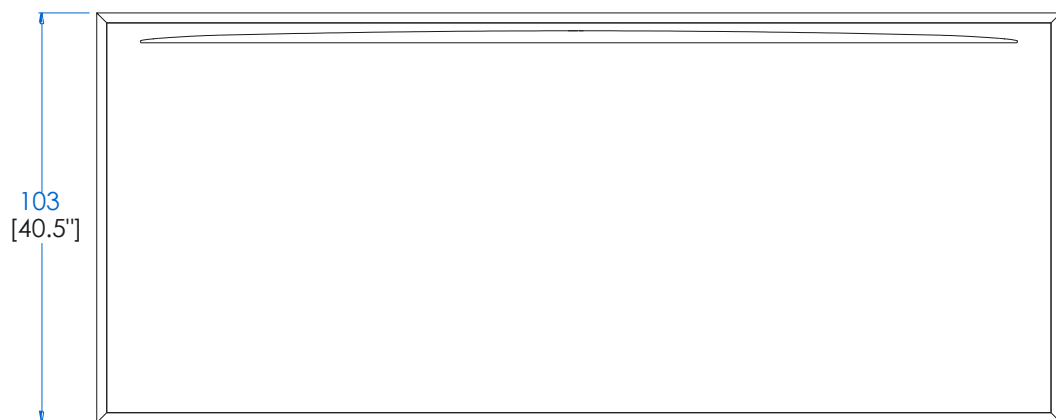

Collection MAH JONG

design Hans Hopper

rochebobo
PARIS

CTMJ.BA04L - Plateforme Assise 2.5 Places Laquée – L243 H25 P103 cm
CTMJ.BA04R - Plateforme Assise 2.5 Places Rosewood
CTMJ.BA04Z - Plateforme Assise 2.5 Places Zebrano

CTMJ.BA04L - 2.5 Seat Platform Lacquer – L95,6" H9,8" P40,5"
CTMJ.BA04R - 2.5 Seat Platform Rosewood
CTMJ.BA04Z - 2.5 Seat Platform Zebrano

CTMJ.BA04L - Plataforma Asiento 2.5 Plazas Lacada
CTMJ.BA04R - Plataforma Asiento 2.5 Plazas Rosewood
CTMJ.BA04Z - Plataforma Asiento 2.5 Plazas Zebrano