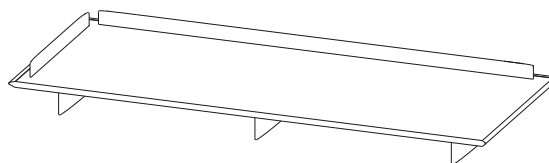

Collection MAH JONG

rochebobo
PARIS

design Hans Hopper

Chaque plateformes sont disponibles également à droite
Each plateformes are available in a right side
Todas las plataformas son disponibles a la deretcha

CTMJ.BA06GL - Plateforme Angle Carré Gauche Laquée – L103 H25 P103 cm
CTMJ.BA06GR - Plateforme Angle Carré Gauche Rosewood
CTMJ.BA06GZ - Plateforme Angle Carré Gauche Zebano
CTMJ.BA06GL - Square Corner Left Platform Lacquer – L40,5" H9,8" P40,5"
CTMJ.BA06GR - Square Corner Left Platform Rosewood
CTMJ.BA06GZ - Square Corner Left Platform Zebano
CTMJ.BA06GL - Plataforma Ángulo Cuadrado Izquierdo Lacada
CTMJ.BA06GR - Plataforma Ángulo Cuadrado Izquierdo Rosewood
CTMJ.BA06GZ - Plataforma Ángulo Cuadrado Izquierdo Zebano

CTMJ.BA07GL - Plateforme Angle Gauche 1.5 Place Laquée – L152 H25 P103 cm
CTMJ.BA07GR - Plateforme Angle Gauche 1.5 Place Rosewood
CTMJ.BA07GZ - Plateforme Angle Gauche 1.5 Place Zebano
CTMJ.BA07GL - 1.5 Seat Corner Left Platform Lacquer – L59,8" H9,8" P40,5"
CTMJ.BA07GR - 1.5 Seat Corner Left Platform Rosewood
CTMJ.BA07GZ - 1.5 Seat Corner Left Platform Zebano
CTMJ.BA07GL - Plataforma Ángulo Izquierdo 1.5 Plaza Lacada
CTMJ.BA07GR - Plataforma Ángulo Izquierdo 1.5 Plaza Rosewood
CTMJ.BA07GZ - Plataforma Ángulo Izquierdo 1.5 Plaza Zebano

CTMJ.BA08GL - Plateforme Angle Gauche 2 Places Laquée – L201 H25 P103 cm
CTMJ.BA08GR - Plateforme Angle Gauche 2 Places Rosewood
CTMJ.BA08GZ - Plateforme Angle Gauche 2 Places Zebano
CTMJ.BA08GL - 2 Seat Corner Left Platform Lacquer – L79,1" H9,8" P40,5"
CTMJ.BA08GR - 2 Seat Corner Left Platform Rosewood
CTMJ.BA08GZ - 2 Seat Corner Left Platform Zebano
CTMJ.BA08GL - Plataforma Ángulo Izquierdo 2 Plazas Lacada
CTMJ.BA08GR - Plataforma Ángulo Izquierdo 2 Plazas Rosewood
CTMJ.BA08GZ - Plataforma Ángulo Izquierdo 2 Plazas Zebano

CTMJ.BA09GL - Plateforme Angle Gauche 2.5 Places Laquée – L250 H25 P103 cm
CTMJ.BA09GR - Plateforme Angle Gauche 2.5 Places Rosewood
CTMJ.BA09GZ - Plateforme Angle Gauche 2.5 Places Zebano
CTMJ.BA09GL - 2.5 Seat Corner Left Platform Lacquer – L98,4" H9,8" P40,5"
CTMJ.BA09GR - 2.5 Seat Corner Left Platform Rosewood
CTMJ.BA09GZ - 2.5 Seat Corner Left Platform Zebano
CTMJ.BA09GL - Plataforma Ángulo Izquierdo 2.5 Plazas Lacada
CTMJ.BA09GR - Plataforma Ángulo Izquierdo 2.5 Plazas Rosewood
CTMJ.BA09GZ - Plataforma Ángulo Izquierdo 2.5 Plazas Zebano

CTMJ.BA10GL - Plateforme Angle Gauche 3 Places Laquée – L298 H25 P103 cm
CTMJ.BA10GR - Plateforme Angle Gauche 3 Places Rosewood
CTMJ.BA10GZ - Plateforme Angle Gauche 3 Places Zebano
CTMJ.BA10GL - 3 Seat Corner Left Platform Lacquer – L117,3" H9,8" P40,5"
CTMJ.BA10GR - 3 Seat Corner Left Platform Rosewood
CTMJ.BA10GZ - 3 Seat Corner Left Platform Zebano
CTMJ.BA10GL - Plataforma Ángulo Izquierdo 3 Plazas Lacada
CTMJ.BA10GR - Plataforma Ángulo Izquierdo 3 Plazas Rosewood
CTMJ.BA10GZ - Plataforma Ángulo Izquierdo 3 Plazas Zebano