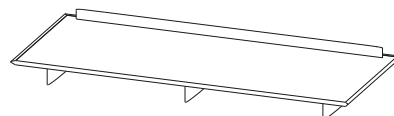

Collection MAH JONG

rochebobo
PARIS

design Hans Hopper

CTMJ.BA01L - Plateforme Assise 1 Place Laquée – L97 H25 P103 cm
CTMJ.BA01R - Plateforme Assise 1 Place Rosewood
CTMJ.BA01Z - Plateforme Assise 1 Place Zebano
CTMJ.BA01L - 1 Seat Platform Lacquer – L38,2" H9,8" P40,5"
CTMJ.BA01R - 1 Seat Platform Rosewood
CTMJ.BA01Z - 1 Seat Platform Zebano
CTMJ.BA01L - Plataforma Asiento 1 Plaza Lacada
CTMJ.BA01R - Plataforma Asiento 1 Plaza Rosewood
CTMJ.BA01Z - Plataforma Asiento 1 Plaza Zebano

CTMJ.BA02L - Plateforme Assise 1.5 Place Laquée – L145 H25 P103 cm
CTMJ.BA02R - Plateforme Assise 1.5 Place Rosewood
CTMJ.BA02Z - Plateforme Assise 1.5 Place Zebano
CTMJ.BA02L - 1.5 Seat Platform Lacquer – L57,1" H9,8" P40,5"
CTMJ.BA02R - 1.5 Seat Platform Rosewood
CTMJ.BA02Z - 1.5 Seat Platform Zebano
CTMJ.BA02L - Plataforma Asiento 1.5 Plaza Lacada
CTMJ.BA02R - Plataforma Asiento 1.5 Plaza Rosewood
CTMJ.BA02Z - Plataforma Asiento 1.5 Plaza Zebano

CTMJ.BA03L - Plateforme Assise 2 Places Laquée – L194 H25 P103 cm
CTMJ.BA03R - Plateforme Assise 2 Places Rosewood
CTMJ.BA03Z - Plateforme Assise 2 Places Zebano
CTMJ.BA03L - 2 Seat Platform Lacquer – L76,3" H9,8" P40,5"
CTMJ.BA03R - 2 Seat Platform Rosewood
CTMJ.BA03Z - 2 Seat Platform Zebano
CTMJ.BA03L - Plataforma Asiento 2 Plazas Lacada
CTMJ.BA03R - Plataforma Asiento 2 Plazas Rosewood
CTMJ.BA03Z - Plataforma Asiento 2 Plazas Zebano

CTMJ.BA04L - Plateforme Assise 2.5 Places Laquée – L243 H25 P103 cm
CTMJ.BA04R - Plateforme Assise 2.5 Places Rosewood
CTMJ.BA04Z - Plateforme Assise 2.5 Places Zebano
CTMJ.BA04L - 2.5 Seat Platform Lacquer – L95,6" H9,8" P40,5"
CTMJ.BA04R - 2.5 Seat Platform Rosewood
CTMJ.BA04Z - 2.5 Seat Platform Zebano
CTMJ.BA04L - Plataforma Asiento 2.5 Plazas Lacada
CTMJ.BA04R - Plataforma Asiento 2.5 Plazas Rosewood
CTMJ.BA04Z - Plataforma Asiento 2.5 Plazas Zebano

CTMJ.BA05L - Plateforme Assise 3 Places Laquée – L291 H25 P103 cm
CTMJ.BA05R - Plateforme Assise 3 Places Rosewood
CTMJ.BA05Z - Plateforme Assise 3 Places Zebano
CTMJ.BA05L - 3 Seat Platform Lacquer – L114,5" H9,8" P40,5"
CTMJ.BA05R - 3 Seat Platform Rosewood
CTMJ.BA05Z - 3 Seat Platform Zebano
CTMJ.BA05L - Plataforma Asiento 3 Plazas Lacada
CTMJ.BA05R - Plataforma Asiento 3 Plazas Rosewood
CTMJ.BA05Z - Plataforma Asiento 3 Plazas Zebano