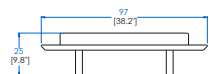

Collection MAH JONG

rochebobo
PARIS

design Hans Hopper

CTMJ.BA01L - Plateforme Assise 1 Place Laquée – L97 H25 P103 cm
CTMJ.BA01R - Plateforme Assise 1 Place Rosewood
CTMJ.BA01Z - Plateforme Assise 1 Place Zebano
CTMJ.BA01L - 1 Seat Platform Lacquer – L38,2" H9,8" P40,5"
CTMJ.BA01R - 1 Seat Platform Rosewood
CTMJ.BA01Z - 1 Seat Platform Zebano
CTMJ.BA01L - Plataforma Asiento 1 Plaza Lacada
CTMJ.BA01R - Plataforma Asiento 1 Plaza Rosewood
CTMJ.BA01Z - Plataforma Asiento 1 Plaza Zebano

CTMJ.BA02L - Plateforme Assise 1.5 Place Laquée – L145 H25 P103 cm
CTMJ.BA02R - Plateforme Assise 1.5 Place Rosewood
CTMJ.BA02Z - Plateforme Assise 1.5 Place Zebano
CTMJ.BA02L - 1.5 Seat Platform Lacquer – L57,1" H9,8" P40,5"
CTMJ.BA02R - 1.5 Seat Platform Rosewood
CTMJ.BA02Z - 1.5 Seat Platform Zebano
CTMJ.BA02L - Plataforma Asiento 1.5 Plaza Lacada
CTMJ.BA02R - Plataforma Asiento 1.5 Plaza Rosewood
CTMJ.BA02Z - Plataforma Asiento 1.5 Plaza Zebano

CTMJ.BA03L - Plateforme Assise 2 Places Laquée – L194 H25 P103 cm
CTMJ.BA03R - Plateforme Assise 2 Places Rosewood
CTMJ.BA03Z - Plateforme Assise 2 Places Zebano
CTMJ.BA03L - 2 Seat Platform Lacquer – L76,3" H9,8" P40,5"
CTMJ.BA03R - 2 Seat Platform Rosewood
CTMJ.BA03Z - 2 Seat Platform Zebano
CTMJ.BA03L - Plataforma Asiento 2 Plazas Lacada
CTMJ.BA03R - Plataforma Asiento 2 Plazas Rosewood
CTMJ.BA03Z - Plataforma Asiento 2 Plazas Zebano

CTMJ.BA04L - Plateforme Assise 2.5 Places Laquée – L243 H25 P103 cm
CTMJ.BA04R - Plateforme Assise 2.5 Places Rosewood
CTMJ.BA04Z - Plateforme Assise 2.5 Places Zebano
CTMJ.BA04L - 2.5 Seat Platform Lacquer – L95,6" H9,8" P40,5"
CTMJ.BA04R - 2.5 Seat Platform Rosewood
CTMJ.BA04Z - 2.5 Seat Platform Zebano
CTMJ.BA04L - Plataforma Asiento 2.5 Plazas Lacada
CTMJ.BA04R - Plataforma Asiento 2.5 Plazas Rosewood
CTMJ.BA04Z - Plataforma Asiento 2.5 Plazas Zebano

CTMJ.BA05L - Plateforme Assise 3 Places Laquée – L291 H25 P103 cm
CTMJ.BA05R - Plateforme Assise 3 Places Rosewood
CTMJ.BA05Z - Plateforme Assise 3 Places Zebano
CTMJ.BA05L - 3 Seat Platform Lacquer – L114,5" H9,8" P40,5"
CTMJ.BA05R - 3 Seat Platform Rosewood
CTMJ.BA05Z - 3 Seat Platform Zebano
CTMJ.BA05L - Plataforma Asiento 3 Plazas Lacada
CTMJ.BA05R - Plataforma Asiento 3 Plazas Rosewood
CTMJ.BA05Z - Plataforma Asiento 3 Plazas Zebano