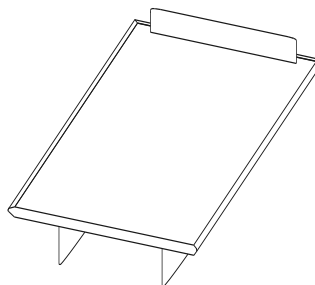

Collection MAH JONG

rochebobo
PARIS

design Hans Hopfer

CTMJ.BA12L - Plateforme Chaise Longue Laquée – L97 H25 P172 cm
CTMJ.BA12R - Plateforme Chaise Longue Rosewood
CTMJ.BA12Z - Plateforme Chaise Longue Zebrano
CTMJ.BA12L - Lounge Chair Platform Lacquer – L38,2" H9,8" P67,7"
CTMJ.BA12R - Lounge Chair Platform Rosewood
CTMJ.BA12Z - Lounge Chair Platform Zebrano
CTMJ.BA12L - Plataforma Chaise Longue Lacada
CTMJ.BA12R - Plataforma Chaise Longue Rosewood
CTMJ.BA12Z - Plataforma Chaise Longue Zebrano

CTMJ.BA13GL - Plateforme Chaise Longue Trottoir Gauche Laquée – L125 H25 P172 cm
CTMJ.BA13GR - Plateforme Chaise Longue Trottoir Gauche Rosewood
CTMJ.BA13GZ - Plateforme Chaise Longue Trottoir Gauche Zebrano
CTMJ.BA13GL - Lounge Chair Left Tray Platform Lacquer – L49,2" H9,8" P67,7"
CTMJ.BA13GR - Lounge Chair Left Tray Platform Rosewood
CTMJ.BA13GZ - Lounge Chair Left Tray Platform Zebrano
CTMJ.BA13GL - Plataforma Chaise Longue Zócalo Izquierdo Lacada
CTMJ.BA13GR - Plataforma Chaise Longue Zócalo Izquierdo Rosewood
CTMJ.BA13GZ - Plataforma Chaise Longue Zócalo Izquierdo Zebrano

CTMJ.BA11L - Plateforme Angle Panoramique Laquée – L181,3 H25 P116 cm
CTMJ.BA11R - Plateforme Angle Panoramique Rosewood
CTMJ.BA11Z - Plateforme Angle Panoramique Zebrano
CTMJ.BA11L - Panoramic Corner Platform Lacquer – L71,3" H9,8" P45,6"
CTMJ.BA11R - Panoramic Corner Platform Rosewood
CTMJ.BA11Z - Panoramic Corner Platform Zebrano
CTMJ.BA11L - Plataforma Ángulo Panorámico Lacada
CTMJ.BA11R - Plataforma Ángulo Panorámico Rosewood
CTMJ.BA11Z - Plataforma Ángulo Panorámico Zebrano