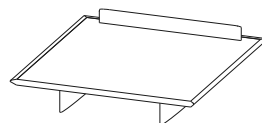

Collection MAH JONG

rochebobo
PARIS

design Hans Hopper

CTMJ.BA01L - Plateforme Assise 1 Place Laquée – L97 H25 P103 cm
CTMJ.BA01R - Plateforme Assise 1 Place Rosewood
CTMJ.BA01Z - Plateforme Assise 1 Place Zebano
CTMJ.BA01L - 1 Seat Platform Lacquer – L38,2" H9,8" P40,5"
CTMJ.BA01R - 1 Seat Platform Rosewood
CTMJ.BA01Z - 1 Seat Platform Zebano
CTMJ.BA01L - Plataforma Asiento 1 Plaza Lacada
CTMJ.BA01R - Plataforma Asiento 1 Plaza Rosewood
CTMJ.BA01Z - Plataforma Asiento 1 Plaza Zebano

CTMJ.BA02L - Plateforme Assise 1.5 Place Laquée – L145 H25 P103 cm
CTMJ.BA02R - Plateforme Assise 1.5 Place Rosewood
CTMJ.BA02Z - Plateforme Assise 1.5 Place Zebano
CTMJ.BA02L - 1.5 Seat Platform Lacquer – L57,1" H9,8" P40,5"
CTMJ.BA02R - 1.5 Seat Platform Rosewood
CTMJ.BA02Z - 1.5 Seat Platform Zebano
CTMJ.BA02L - Plataforma Asiento 1.5 Plaza Lacada
CTMJ.BA02R - Plataforma Asiento 1.5 Plaza Rosewood
CTMJ.BA02Z - Plataforma Asiento 1.5 Plaza Zebano

CTMJ.BA03L - Plateforme Assise 2 Places Laquée – L194 H25 P103 cm
CTMJ.BA03R - Plateforme Assise 2 Places Rosewood
CTMJ.BA03Z - Plateforme Assise 2 Places Zebano
CTMJ.BA03L - 2 Seat Platform Lacquer – L76,3" H9,8" P40,5"
CTMJ.BA03R - 2 Seat Platform Rosewood
CTMJ.BA03Z - 2 Seat Platform Zebano
CTMJ.BA03L - Plataforma Asiento 2 Plazas Lacada
CTMJ.BA03R - Plataforma Asiento 2 Plazas Rosewood
CTMJ.BA03Z - Plataforma Asiento 2 Plazas Zebano

CTMJ.BA04L - Plateforme Assise 2.5 Places Laquée – L243 H25 P103 cm
CTMJ.BA04R - Plateforme Assise 2.5 Places Rosewood
CTMJ.BA04Z - Plateforme Assise 2.5 Places Zebano
CTMJ.BA04L - 2.5 Seat Platform Lacquer – L95,6" H9,8" P40,5"
CTMJ.BA04R - 2.5 Seat Platform Rosewood
CTMJ.BA04Z - 2.5 Seat Platform Zebano
CTMJ.BA04L - Plataforma Asiento 2.5 Plazas Lacada
CTMJ.BA04R - Plataforma Asiento 2.5 Plazas Rosewood
CTMJ.BA04Z - Plataforma Asiento 2.5 Plazas Zebano

CTMJ.BA05L - Plateforme Assise 3 Places Laquée – L291 H25 P103 cm
CTMJ.BA05R - Plateforme Assise 3 Places Rosewood
CTMJ.BA05Z - Plateforme Assise 3 Places Zebano
CTMJ.BA05L - 3 Seat Platform Lacquer – L114,5" H9,8" P40,5"
CTMJ.BA05R - 3 Seat Platform Rosewood
CTMJ.BA05Z - 3 Seat Platform Zebano
CTMJ.BA05L - Plataforma Asiento 3 Plazas Lacada
CTMJ.BA05R - Plataforma Asiento 3 Plazas Rosewood
CTMJ.BA05Z - Plataforma Asiento 3 Plazas Zebano