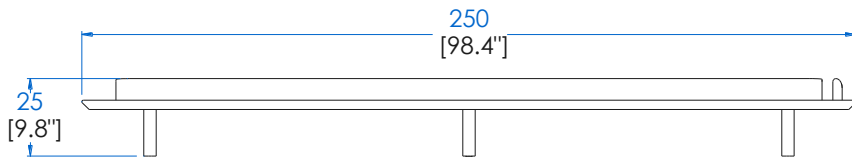

Collection MAH JONG

design Hans Hopfer

rochebobo
PARIS

CTMJ.BA09GL - Plateforme Angle Gauche 2.5 Places Laquée – L250 H25 P103 cm
CTMJ.BA09GR - Plateforme Angle Gauche 2.5 Places Rosewood
CTMJ.BA09GZ - Plateforme Angle Gauche 2.5 Places Zebano

CTMJ.BA09GL - 2.5 Seat Corner Left Platform Lacquer – L98,4" H9,8" P40,5"
CTMJ.BA09GR - 2.5 Seat Corner Left Platform Rosewood
CTMJ.BA09GZ - 2.5 Seat Corner Left Platform Zebano

CTMJ.BA09GL - Plataforma Ángulo Izquierdo 2.5 Plazas Lacada
CTMJ.BA09GR - Plataforma Ángulo Izquierdo 2.5 Plazas Rosewood
CTMJ.BA09GZ - Plataforma Ángulo Izquierdo 2.5 Plazas Zebano