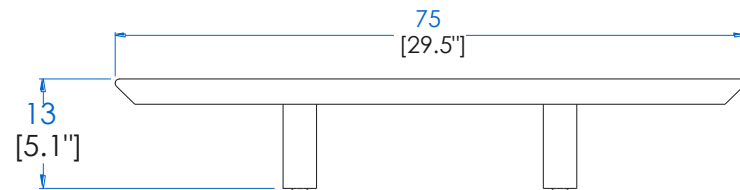

Collection MAH JONG

design Hans Hopper

rochebobo
PARIS

CTMJ.MC09L - Table Pont Rectangulaire Laquée – L75 H13 P42 cm

CTMJ.MC09R - Table Pont Rectangulaire Rosewood

CTMJ.MC09Z - Table Pont Rectangulaire Zebrano

CTMJ.MC09P - Table Pont Rectangulaire Cannage

CTMJ.MC09L - Rectangular "Tray" Table Lacquer – L29,5" H5,1" P16,5"

CTMJ.MC09R - Rectangular "Tray" Table Rosewood

CTMJ.MC09Z - Rectangular "Tray" Table Zebrano

CTMJ.MC09P - Rectangular "Tray" Table Cannage

CTMJ.MC09L - Bandeja Rectangular Lacada

CTMJ.MC09R - Bandeja Rectangular Rosewood

CTMJ.MC09Z - Bandeja Rectangular Zebrano

CTMJ.MC09P - Bandeja Rectangular Cannage