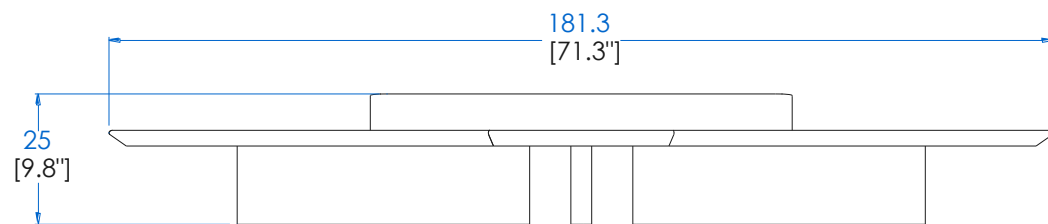

Collection MAH JONG

design Hans Hopper

rochebobo
PARIS

CTMJ.BA11L - Plateforme Angle Panoramique Laquée – L181,3 H25 P116 cm
CTMJ.BA11R - Plateforme Angle Panoramique Rosewood
CTMJ.BA11Z - Plateforme Angle Panoramique Zebrano

CTMJ.BA11L - Panoramic Corner Platform Lacquer – L71,3" H9,8" P45,6"
CTMJ.BA11R - Panoramic Corner Platform Rosewood
CTMJ.BA11Z - Panoramic Corner Platform Zebrano

CTMJ.BA11L - Plataforma Ángulo Panorámico Lacada
CTMJ.BA11R - Plataforma Ángulo Panorámico Rosewood
CTMJ.BA11Z - Plataforma Ángulo Panorámico Zebrano