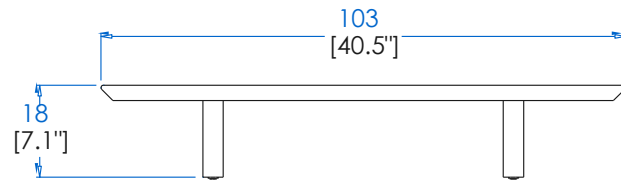

Collection MAH JONG

design Hans Hopper

rochebobo
PARIS

CTMJ.MC02L - Table Basse Carrée Laquée – L103 H18 P103 cm
CTMJ.MC02R - Table Basse Carrée Rosewood
CTMJ.MC02Z - Table Basse Carrée Zebrano

CTMJ.MC02L - Square Cocktail Table Lacquer – L40,5" H7,1" P40,5"
CTMJ.MC02R - Square Cocktail Table Rosewood
CTMJ.MC02Z - Square Cocktail Table Zebrano

CTMJ.MC02L - Mesa de Centro Cuadrada Lacada
CTMJ.MC02R - Mesa de Centro Cuadrada Rosewood
CTMJ.MC02Z - Mesa de Centro Cuadrada Zebrano