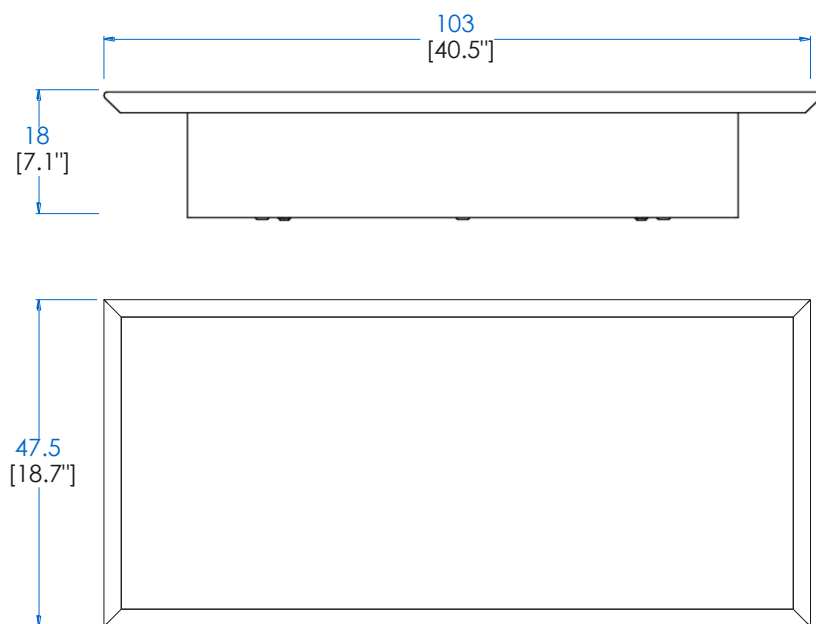

Collection MAH JONG

design Hans Hopper

rochebobo
PARIS

CTMJ.MC11L - Table Basse Rectangulaire – Pieds sur la longueur Laquée – L103 H18 P47,5 cm
CTMJ.MC11R - Table Basse Rectangulaire – Pieds sur la longueur Rosewood
CTMJ.MC11Z - Table Basse Rectangulaire – Pieds sur la longueur Zebrano

CTMJ.MC11L - Rectangular Cocktail Table – Legs along the length Lacquer – L40,5" H7,1" P18,7"
CTMJ.MC11R - Rectangular Cocktail Table – Legs along the length Rosewood
CTMJ.MC11Z - Rectangular Cocktail Table – Legs along the length Zebrano

CTMJ.MC11L - Mesa de Centro Rectangular – Pieds sur la longueur Lacada
CTMJ.MC11R - Mesa de Centro Rectangular – Pieds sur la longueur Rosewood
CTMJ.MC11Z - Mesa de Centro Rectangular – Pieds sur la longueur Zebrano