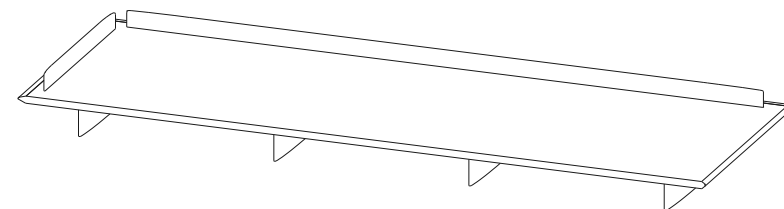

Collection MAH JONG

design Hans Hopfer

rochebobo
PARIS

CTMJ.BA10GL - Plateforme Angle Gauche 3 Places Laquée – L298 H25 P103 cm
CTMJ.BA10GR - Plateforme Angle Gauche 3 Places Rosewood
CTMJ.BA10GZ - Plateforme Angle Gauche 3 Places Zebrano

CTMJ.BA10GL - 3 Seat Corner Left Platform Lacquer – L117,3" H9,8" P40,5"
CTMJ.BA10GR - 3 Seat Corner Left Platform Rosewood
CTMJ.BA10GZ - 3 Seat Corner Left Platform Zebrano

CTMJ.BA10GL - Plataforma Ángulo Izquierdo 3 Plazas Lacada
CTMJ.BA10GR - Plataforma Ángulo Izquierdo 3 Plazas Rosewood
CTMJ.BA10GZ - Plataforma Ángulo Izquierdo 3 Plazas Zebrano