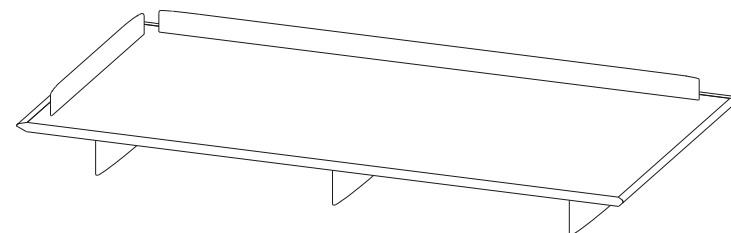

Collection MAH JONG

design Hans Hopfer

rochebobo
PARIS

CTMJ.BA08GL - Plateforme Angle Gauche 2 Places Laquée – L201 H25 P103 cm
CTMJ.BA08GR - Plateforme Angle Gauche 2 Places Rosewood
CTMJ.BA08GZ - Plateforme Angle Gauche 2 Places Zebrano

CTMJ.BA08GL - 2 Seat Corner Left Platform Lacquer – L79,1\" H9,8\" P40,5\"
CTMJ.BA08GR - 2 Seat Corner Left Platform Rosewood
CTMJ.BA08GZ - 2 Seat Corner Left Platform Zebrano

CTMJ.BA08GL - Plataforma Ángulo Izquierdo 2 Plazas Lacada
CTMJ.BA08GR - Plataforma Ángulo Izquierdo 2 Plazas Rosewood
CTMJ.BA08GZ - Plataforma Ángulo Izquierdo 2 Plazas Zebrano