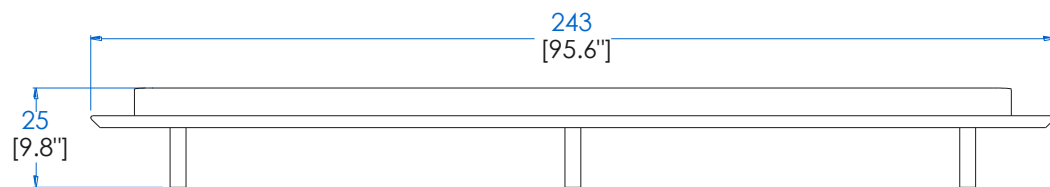

Collection MAH JONG

design Hans Hopper

rochebobo
PARIS

CTMJ.BA04L - Plateforme Assise 2.5 Places Laquée – L243 H25 P103 cm
CTMJ.BA04R - Plateforme Assise 2.5 Places Rosewood
CTMJ.BA04Z - Plateforme Assise 2.5 Places Zebrano

CTMJ.BA04L - 2.5 Seat Platform Lacquer – L95,6" H9,8" P40,5"
CTMJ.BA04R - 2.5 Seat Platform Rosewood
CTMJ.BA04Z - 2.5 Seat Platform Zebrano

CTMJ.BA04L - Plataforma Asiento 2.5 Plazas Lacada
CTMJ.BA04R - Plataforma Asiento 2.5 Plazas Rosewood
CTMJ.BA04Z - Plataforma Asiento 2.5 Plazas Zebrano