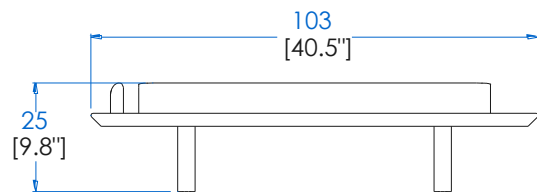

Collection MAH JONG

design Hans Hopper

rochebobois
PARIS

CTMJ.BA06GL - Plateforme Angle Carré Gauche Laquée – L103 H25 P103 cm
CTMJ.BA06GR - Plateforme Angle Carré Gauche Rosewood
CTMJ.BA06GZ - Plateforme Angle Carré Gauche Zebrano

CTMJ.BA06GL - Square Corner Left Platform Lacquer – L40,5" H9,8" P40,5"
CTMJ.BA06GR - Square Corner Left Platform Rosewood
CTMJ.BA06GZ - Square Corner Left Platform Zebrano

CTMJ.BA06GL - Plataforma Ángulo Cuadrado Izquierdo Lacada
CTMJ.BA06GR - Plataforma Ángulo Cuadrado Izquierdo Rosewood
CTMJ.BA06GZ - Plataforma Ángulo Cuadrado Izquierdo Zebrano

CTMJ.BA06DL - Plateforme Angle Carré Droit Laquée – L103 H25 P103 cm
CTMJ.BA06DR - Plateforme Angle Carré Droit Rosewood
CTMJ.BA06DZ - Plateforme Angle Carré Droit Zebrano

CTMJ.BA06DL - Square Corner Right Platform Lacquer – L40,5" H9,8" P40,5"
CTMJ.BA06DR - Square Corner Right Platform Rosewood
CTMJ.BA06DZ - Square Corner Right Platform Zebrano

CTMJ.BA06DL - Plataforma Ángulo Cuadrado Derecho Lacada
CTMJ.BA06DR - Plataforma Ángulo Cuadrado Derecho Rosewood
CTMJ.BA06DZ - Plataforma Ángulo Cuadrado Derecho Zebrano