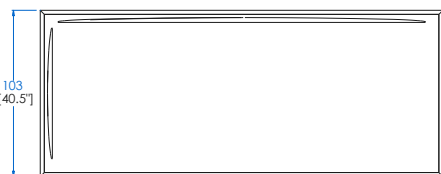

Collection MAH JONG

rochebobo
PARIS

design Hans Hopper

Chaque plateformes sont disponibles également à droite
Each plateformes are available in a right side
Todas las plataformas son disponibles a la deretcha

CTMJ.BA06GL - Plateforme Angle Carré Gauche Laquée – L103 H25 P103 cm
CTMJ.BA06GR - Plateforme Angle Carré Gauche Rosewood
CTMJ.BA06GZ - Plateforme Angle Carré Gauche Zebano
CTMJ.BA06GL - Square Corner Left Platform Lacquer – L40,5" H9,8" P40,5"
CTMJ.BA06GR - Square Corner Left Platform Rosewood
CTMJ.BA06GZ - Square Corner Left Platform Zebano
CTMJ.BA06GL - Plataforma Ángulo Cuadrado Izquierdo Lacada
CTMJ.BA06GR - Plataforma Ángulo Cuadrado Izquierdo Rosewood
CTMJ.BA06GZ - Plataforma Ángulo Cuadrado Izquierdo Zebano

CTMJ.BA07GL - Plateforme Angle Gauche 1.5 Place Laquée – L152 H25 P103 cm
CTMJ.BA07GR - Plateforme Angle Gauche 1.5 Place Rosewood
CTMJ.BA07GZ - Plateforme Angle Gauche 1.5 Place Zebano
CTMJ.BA07GL - 1.5 Seat Corner Left Platform Lacquer – L59,8" H9,8" P40,5"
CTMJ.BA07GR - 1.5 Seat Corner Left Platform Rosewood
CTMJ.BA07GZ - 1.5 Seat Corner Left Platform Zebano
CTMJ.BA07GL - Plataforma Ángulo Izquierdo 1.5 Plaza Lacada
CTMJ.BA07GR - Plataforma Ángulo Izquierdo 1.5 Plaza Rosewood
CTMJ.BA07GZ - Plataforma Ángulo Izquierdo 1.5 Plaza Zebano

CTMJ.BA08GL - Plateforme Angle Gauche 2 Places Laquée – L201 H25 P103 cm
CTMJ.BA08GR - Plateforme Angle Gauche 2 Places Rosewood
CTMJ.BA08GZ - Plateforme Angle Gauche 2 Places Zebano
CTMJ.BA08GL - 2 Seat Corner Left Platform Lacquer – L79,1" H9,8" P40,5"
CTMJ.BA08GR - 2 Seat Corner Left Platform Rosewood
CTMJ.BA08GZ - 2 Seat Corner Left Platform Zebano
CTMJ.BA08GL - Plataforma Ángulo Izquierdo 2 Plazas Lacada
CTMJ.BA08GR - Plataforma Ángulo Izquierdo 2 Plazas Rosewood
CTMJ.BA08GZ - Plataforma Ángulo Izquierdo 2 Plazas Zebano

CTMJ.BA09GL - Plateforme Angle Gauche 2.5 Places Laquée – L250 H25 P103 cm
CTMJ.BA09GR - Plateforme Angle Gauche 2.5 Places Rosewood
CTMJ.BA09GZ - Plateforme Angle Gauche 2.5 Places Zebano
CTMJ.BA09GL - 2.5 Seat Corner Left Platform Lacquer – L98,4" H9,8" P40,5"
CTMJ.BA09GR - 2.5 Seat Corner Left Platform Rosewood
CTMJ.BA09GZ - 2.5 Seat Corner Left Platform Zebano
CTMJ.BA09GL - Plataforma Ángulo Izquierdo 2.5 Plazas Lacada
CTMJ.BA09GR - Plataforma Ángulo Izquierdo 2.5 Plazas Rosewood
CTMJ.BA09GZ - Plataforma Ángulo Izquierdo 2.5 Plazas Zebano

CTMJ.BA10GL - Plateforme Angle Gauche 3 Places Laquée – L298 H25 P103 cm
CTMJ.BA10GR - Plateforme Angle Gauche 3 Places Rosewood
CTMJ.BA10GZ - Plateforme Angle Gauche 3 Places Zebano
CTMJ.BA10GL - 3 Seat Corner Left Platform Lacquer – L117,3" H9,8" P40,5"
CTMJ.BA10GR - 3 Seat Corner Left Platform Rosewood
CTMJ.BA10GZ - 3 Seat Corner Left Platform Zebano
CTMJ.BA10GL - Plataforma Ángulo Izquierdo 3 Plazas Lacada
CTMJ.BA10GR - Plataforma Ángulo Izquierdo 3 Plazas Rosewood
CTMJ.BA10GZ - Plataforma Ángulo Izquierdo 3 Plazas Zebano