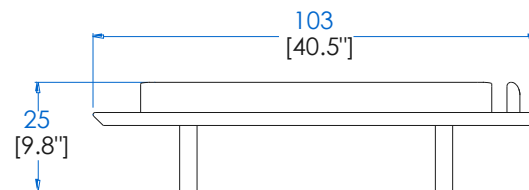

Collection MAH JONG

design Hans Hopper

rochebobois
PARIS

CTMJ.BA06GL - Plateforme Angle Carré Gauche Laquée – L103 H25 P103 cm
CTMJ.BA06GR - Plateforme Angle Carré Gauche Rosewood
CTMJ.BA06GZ - Plateforme Angle Carré Gauche Zebrano

CTMJ.BA06GL - Square Corner Left Platform Lacquer – L40,5" H9,8" P40,5"
CTMJ.BA06GR - Square Corner Left Platform Rosewood
CTMJ.BA06GZ - Square Corner Left Platform Zebrano

CTMJ.BA06GL - Plataforma Ángulo Cuadrado Izquierdo Lacada
CTMJ.BA06GR - Plataforma Ángulo Cuadrado Izquierdo Rosewood
CTMJ.BA06GZ - Plataforma Ángulo Cuadrado Izquierdo Zebrano

CTMJ.BA06DL - Plateforme Angle Carré Droit Laquée – L103 H25 P103 cm
CTMJ.BA06DR - Plateforme Angle Carré Droit Rosewood
CTMJ.BA06DZ - Plateforme Angle Carré Droit Zebrano

CTMJ.BA06DL - Square Corner Right Platform Lacquer – L40,5" H9,8" P40,5"
CTMJ.BA06DR - Square Corner Right Platform Rosewood
CTMJ.BA06DZ - Square Corner Right Platform Zebrano

CTMJ.BA06DL - Plataforma Ángulo Cuadrado Derecho Lacada
CTMJ.BA06DR - Plataforma Ángulo Cuadrado Derecho Rosewood
CTMJ.BA06DZ - Plataforma Ángulo Cuadrado Derecho Zebrano