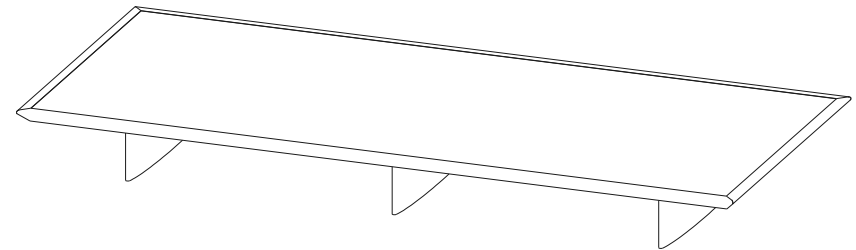

Collection MAH JONG

design Hans Hopper

rochebobo
PARIS

CTMJ.MC08L - Table Basse Rectangulaire Laquée – L172 H18 P75 cm
CTMJ.MC08R - Table Basse Rectangulaire Rosewood
CTMJ.MC08Z - Table Basse Rectangulaire Zebrano

CTMJ.MC08L - Rectangular Cocktail Table Lacquer – L67,7" H7,1" P29,5"
CTMJ.MC08R - Rectangular Cocktail Table Rosewood
CTMJ.MC08Z - Rectangular Cocktail Table Zebrano

CTMJ.MC08L - Mesa de Centro Rectangular Lacada
CTMJ.MC08R - Mesa de Centro Rectangular Rosewood
CTMJ.MC08Z - Mesa de Centro Rectangular Zebrano