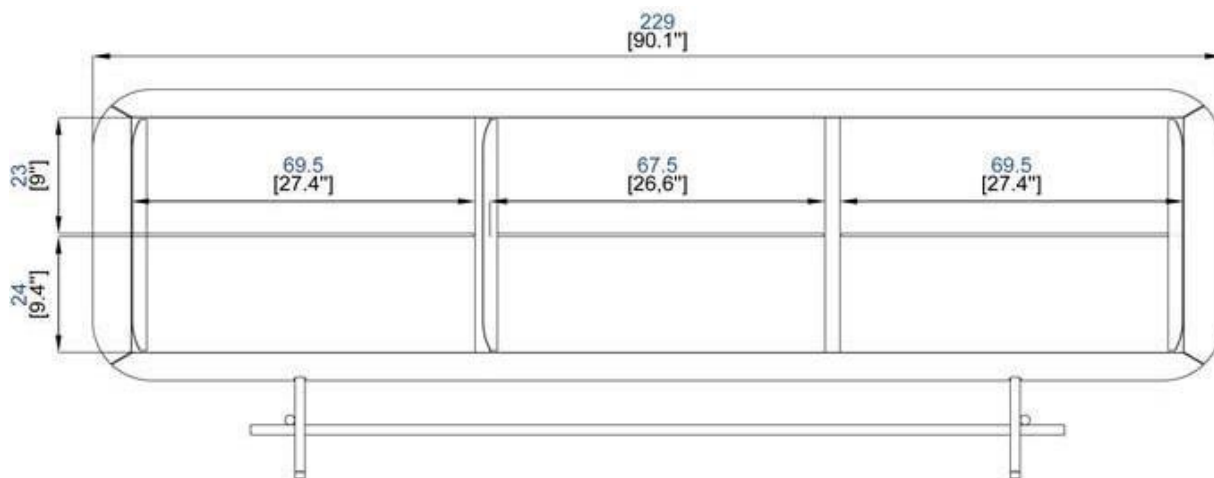

Buffet:

Buffet, 3 portes, réalisé en MDF plaque frêne teinté ou laqué mat ou brillant. Intérieur avec 3 étagères en verre trempé ép.8mm.

Piètement en acier laque époxy Noir.

Finitions disponible: se référer aux échantillons

Sideboard:

Sideboard with 3 doors made in MDF consisting of an Ashwood veneer on the Interior and exterior stained or mat or glossy lacquered (many stains available).

Shelves in 8mm - thick tempered glass. Base in steel with black Epoxy lacquer finish. Available finishes: refer to samples.

Aparador:

Aparador, 3 puertas con apertura push lâche, fabricado en MDF en chapado de Fresno pintado o lacado mat ou brillante. Interior con 3 estantes de cristal templado th. 8 mm.

Patas de acero lacado epoxi negro.

Acabados disponible: ver muestrario