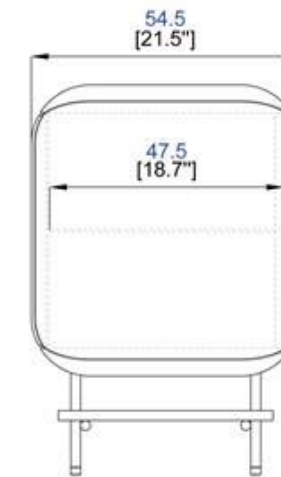

Version bois – Wood version – Versión de madera

CAPSULE

design Cédric RAGOT

rochebobois
PARIS

Buffet-Sideboard-Aparador

CAPSULE

design Cédric RAGOT

rochebobois
PARIS

Buffet:

Buffet, 3 portes, réalisé en panneaux de fibres de moyenne densité .Plaque frêne teinté ou laqué mate ou brillant. Intérieur avec 3 étagères en verre trempé ép.8mm.

Piètement en acier laque époxy Noir.