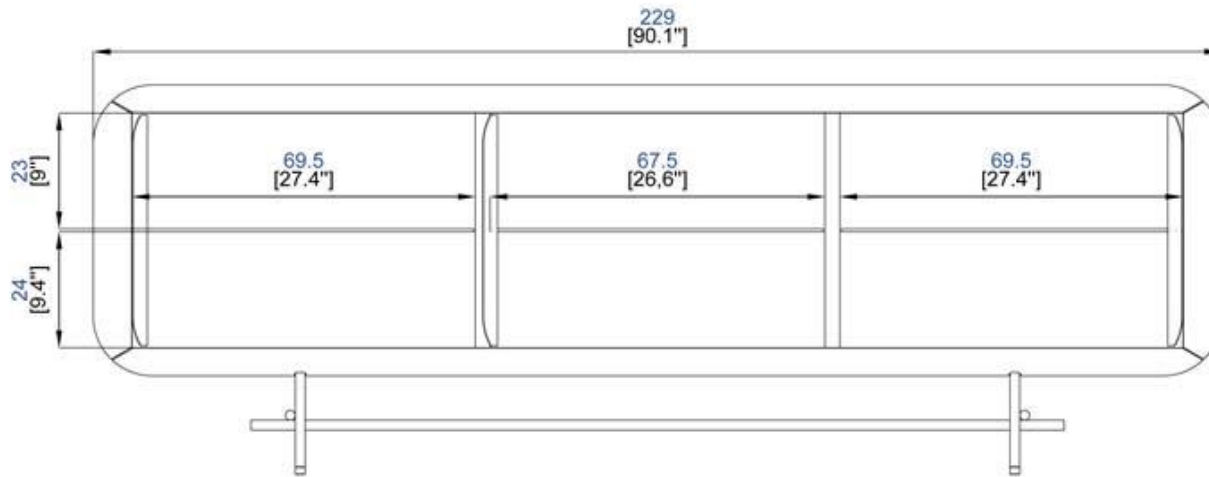

Version bois – Wood version – Versión de madera

CAPSULE

design Cédric RAGOT

rochebobois
PARIS

Buffet-Sideboard-Aparador

CAPSULE

design Cédric RAGOT

rochebobois
PARIS