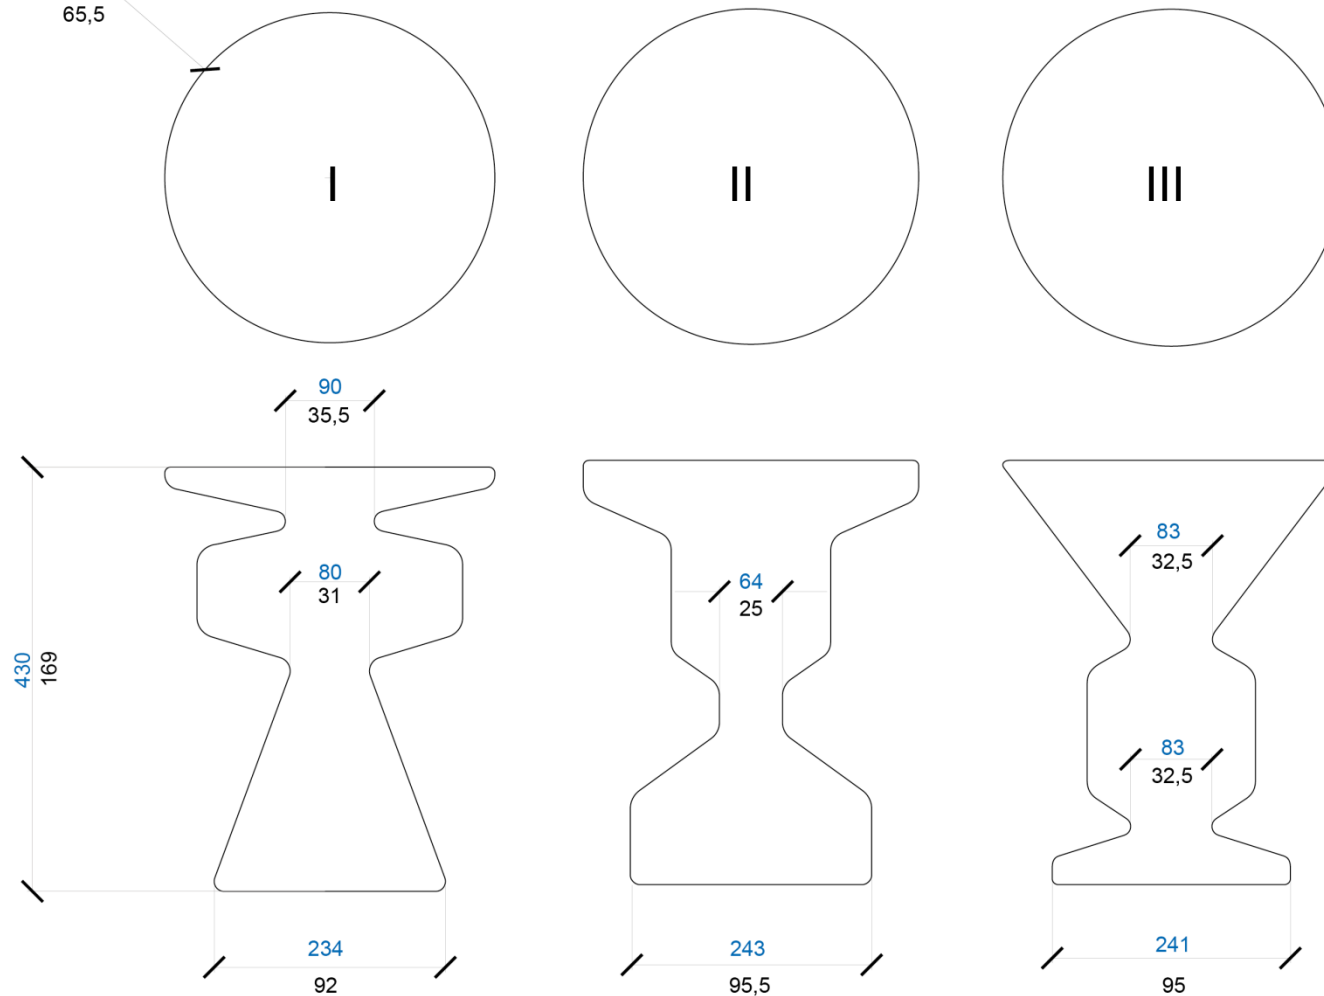

Version UP

Emallage brillant partie haute

Enamelling glossy top

Parte superior esmaltada

RO600

Collection WATERLINE

rochebobois
PARIS

design Cédric RAGOT

Desserte - Occasional table - Mesa auxiliar

Version DOWN

Emallage brillant partie basse

Enamelling glossy base

Parte inferior esmaltada

RO600

Collection WATERLINE

rochebobois
PARIS

design Cédric RAGOT

R167
65,5

Waterline I-II-III :

Desserte en faïence, moulée, émaillée à la main. 3 à 4 cuissons.

Plusieurs couleurs disponibles pour la partie haute ou basse,

Waterline I-II-II:

Occasional table in hand-turned enameled ceramic. 3 to 4 firing processes.