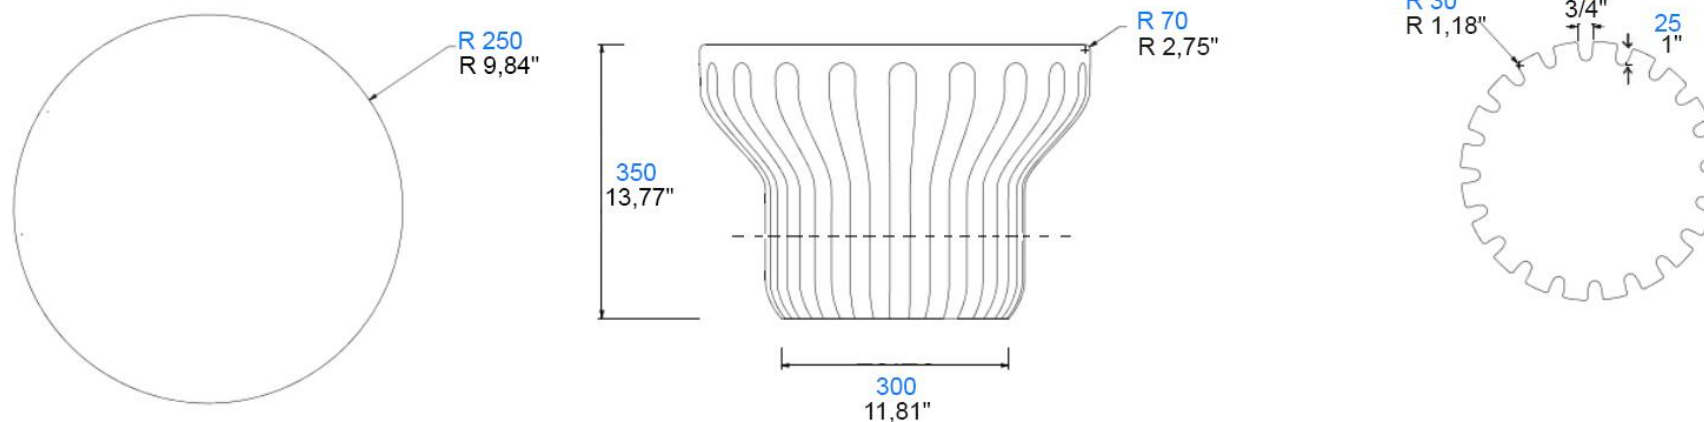

Esta mesita auxiliar alta posee doble inspiración: La referencia a una pieza mecánica industrial (una aleta de ventilación o un elemento de rotor en fundición), Una columna griega corintia y su capitel. Es la confrontación y la síntesis de estos 2 universos lo que hace la riqueza poética de esta pieza: cada uno dice lo que quiere.

Collection RADIANT

design Cédric Ragot

rochebobois
PARIS

Bout de canapé . End table - Mesita

Collection RADIAN

design Cédric Ragot

rochebobo
PARIS

Radian: H45 cm

Bout de canapé en céramique émaillée. .
Plusieurs couleurs disponibles.

Radian: H17,7"

Occasional table in enameled ceramic.
Many finishes available.

Radian: H45 cm

Mesa auxiliar en ceràmica esmaltada.
Varios colores disponibles.