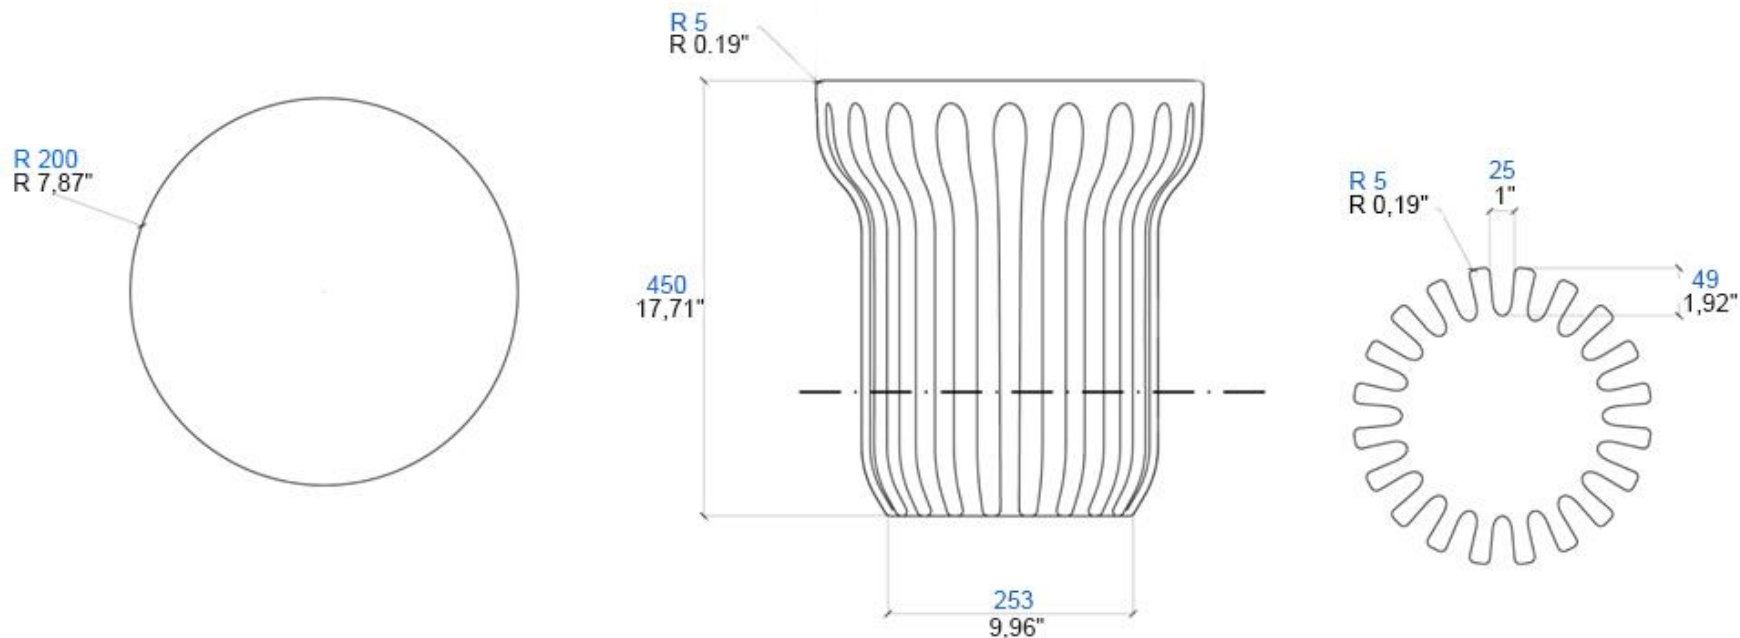

Radian: H45 cm

Bout de canapé en céramique émaillée. .
Plusieurs couleurs disponibles.

Radian: H17,7"

Occasional table in enameled ceramic.
Many finishes available.

Radian: H45 cm

Mesa auxiliar en ceràmica esmaltada.
Varios colores disponibles.