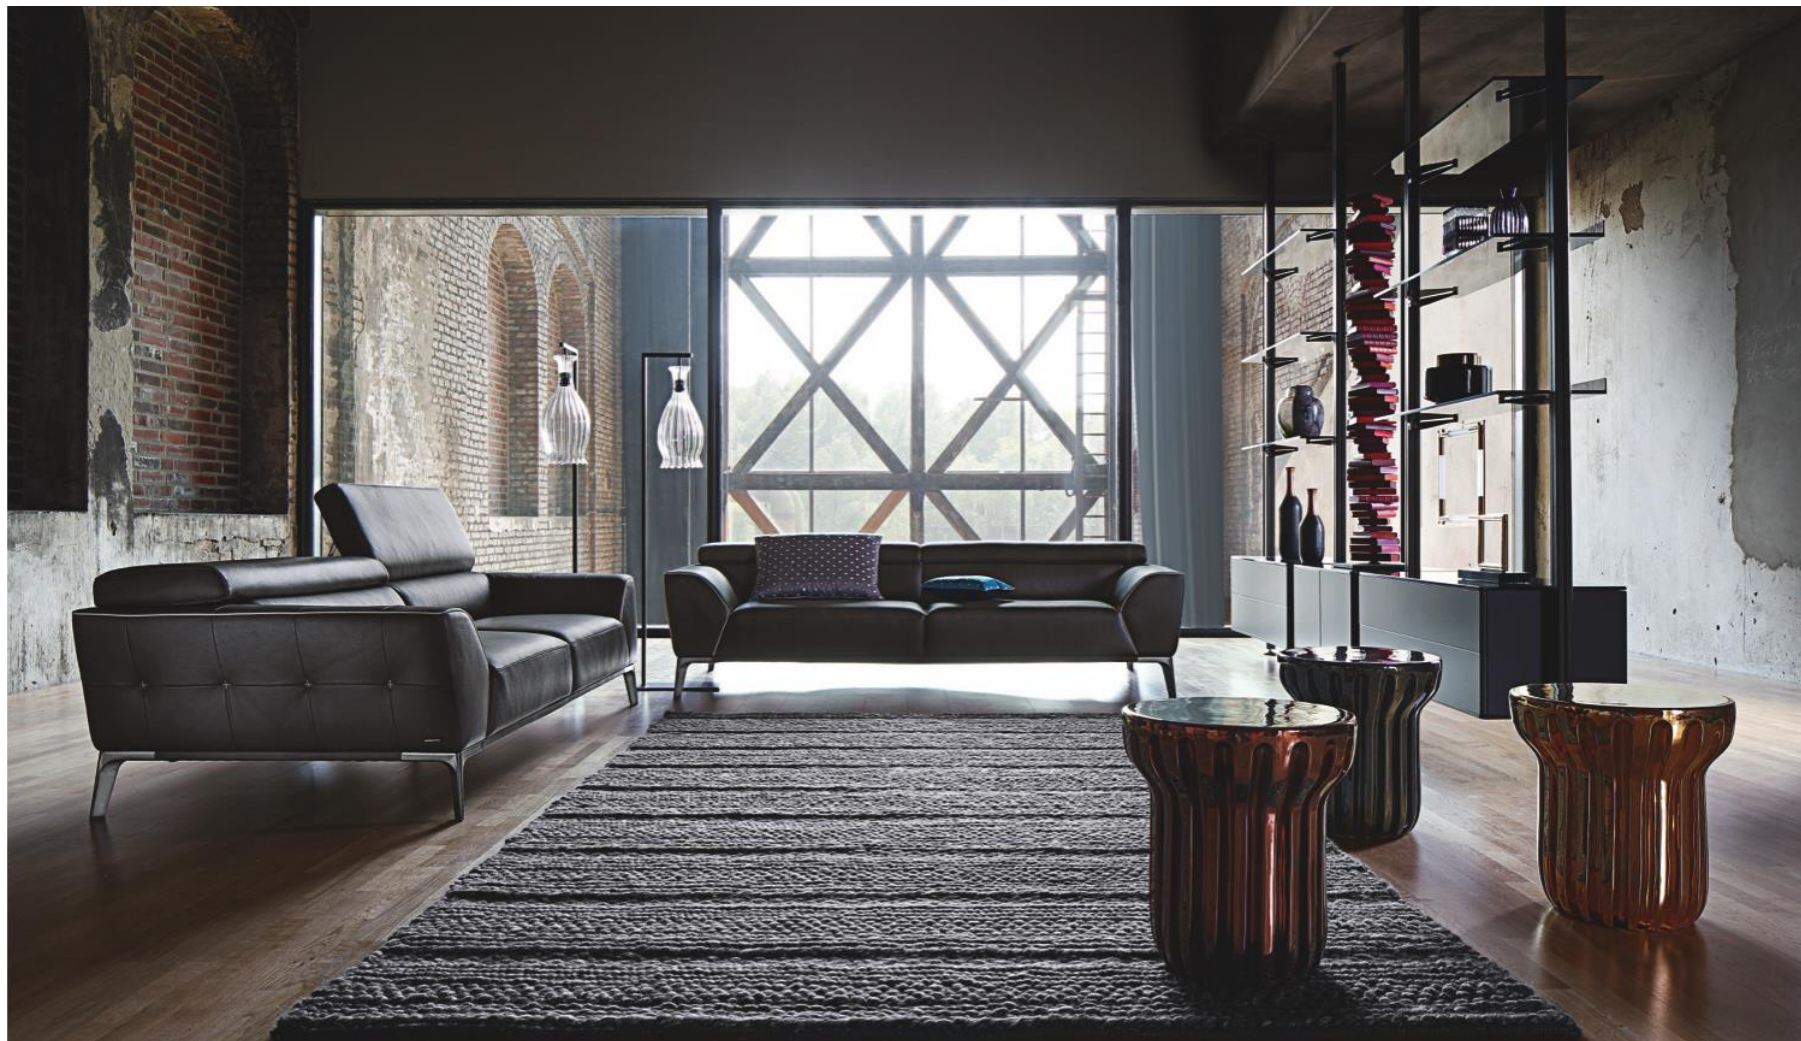

Collection RADIANT

design Cédric Ragot

rochebobois
PARIS

RO600

Collection RADIANT

design Cédric Ragot

rochebobois
PARIS

Cette desserte possède une double inspiration : La référence à une pièce mécanique industrielle (une ailette de ventilation ou un élément de rotor en fonte), Une colonne grecque corinthienne et son chapiteau. C'est la confrontation et la synthèse de ces 2 univers qui fait la richesse poétique de cette pièce chacun y lit ce qu'il veut.

This occasional table is inspired by two themes:- A reference to an industrial mechanical piece (ventilation fin or rotor element in cast-iron).- A Corinthian Greek column and its top. The force and beauty of this piece come from the confrontation and combination of those two atmospheres: everyone interprets the model differently. The occasional table is manufactured in molded and enameled ceramic.

Esta mesita auxiliar alta posee doble inspiración: La referencia a una pieza mecánica industrial (una aleta de ventilación o un elemento de rotor en fundición), Una columna griega corintia y su capitel. Es la confrontación y la síntesis de estos 2 universos lo que hace la riqueza poética de esta pieza: cada uno dice lo que quiere.