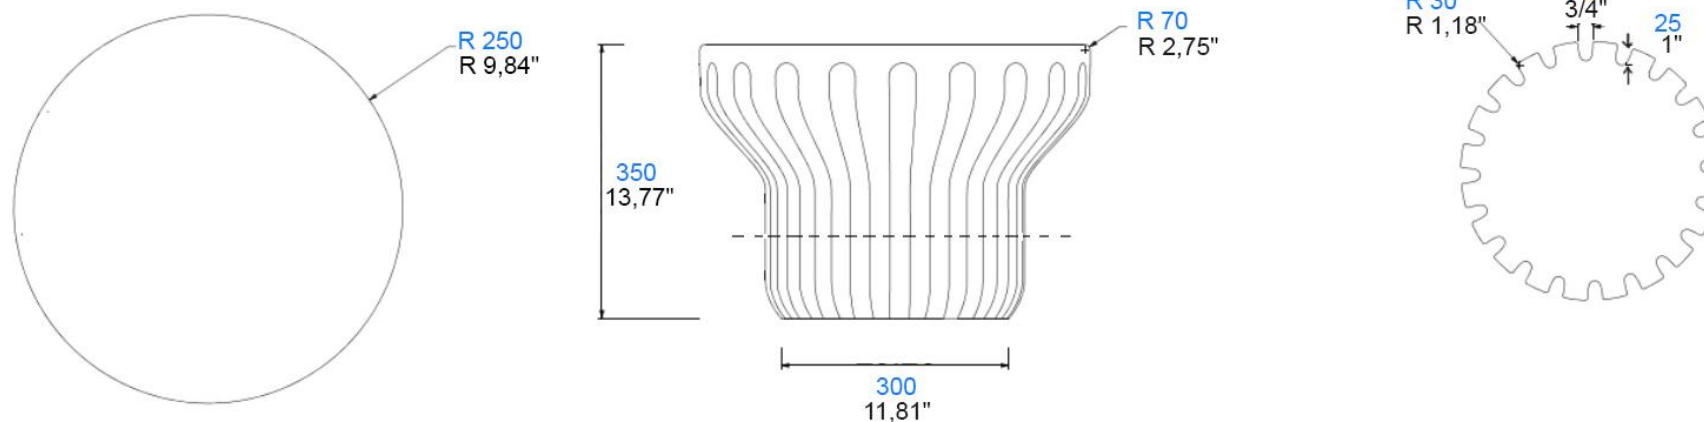

Collection RADIANT

design Cédric Ragot

rochebobo
PARIS

Radian: H45 cm

Bout de canapé en céramique émaillée. .
Plusieurs couleurs disponibles.

Radian: H17,7"

Occasional table in enameled ceramic.
Many finishes available.

Radian: H45 cm

Mesa auxiliar en ceràmica esmaltada.
Varios colores disponibles.

Collection RADIANT

design Cédric Ragot

rochebobo
PARIS

Radian: H45 cm

Bout de canapé en céramique émaillée. .
Plusieurs couleurs disponibles.

Radian: H17,7"

Occasional table in enameled ceramic.
Many finishes available.

Radian: H45 cm

Mesa auxiliar en ceràmica esmaltada.
Varios colores disponibles.