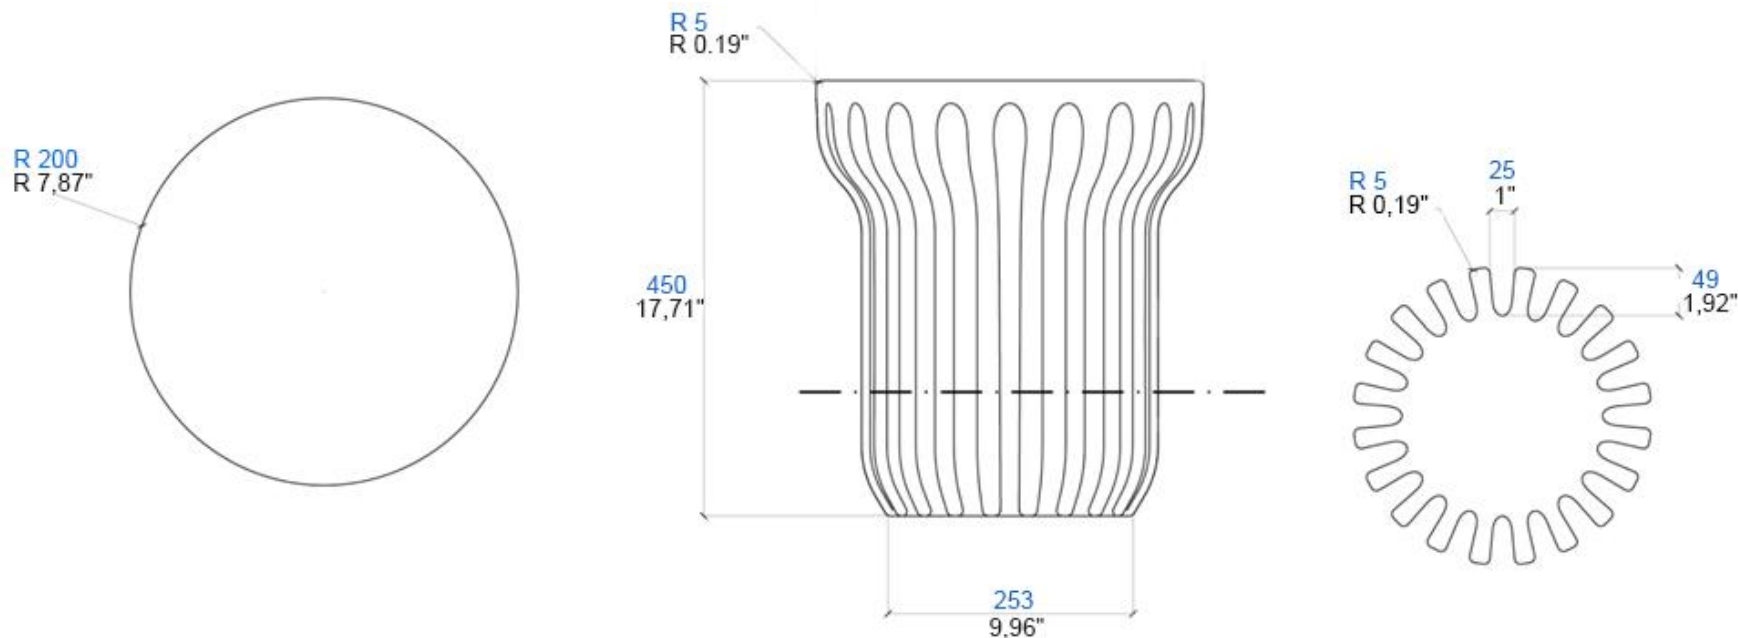

Collection RADIANT

design Cédric Ragot

rochebobo
PARIS

Radian: H45 cm

Bout de canapé en céramique émaillée. .
Plusieurs couleurs disponibles.

Radian: H17,7"

Occasional table in enameled ceramic.
Many finishes available.

Radian: H45 cm

Mesa auxiliar en ceràmica esmaltada.
Varios colores disponibles.

Collection RADIANT

design Cédric Ragot

rochebobo
PARIS

Radian: H45 cm

Bout de canapé en céramique émaillée. .
Plusieurs couleurs disponibles.

Radian: H17,7"

Occasional table in enameled ceramic.
Many finishes available.

Radian: H45 cm

Mesa auxiliar en ceràmica esmaltada.
Varios colores disponibles.