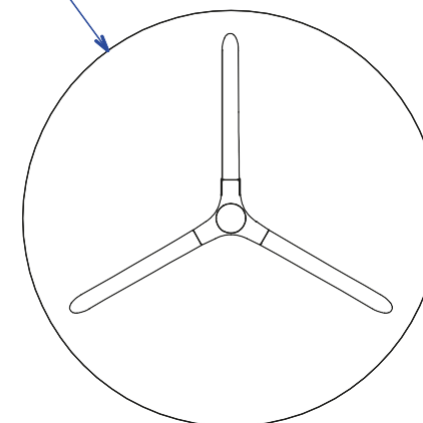

## RPLET63 - L40 H80 P40 cm

Bout de canapé

RPLET09 - L60 H50 P60 cm / L23,62\"/>

# Collection PLEXIWOOD

---

**rochebobo**is  
PARIS

Table basse - Cocktail table - Mesa de centro

DL036

# Collection PLEXIWOOD

**rochebobo**  
PARIS

Ø 70  
[ Ø 27.56" ]

**RPLET02 - Table basse - L70 H38 P70 cm** Plateau en altuglas gravé bois de bout et pied bois.

Finitions : incolore, glasslook gris, glasslook bleu, glasslook violet et 6 teintes sur chêne : blanchi, sésame, lande, taupe, gris ardoise, wengé