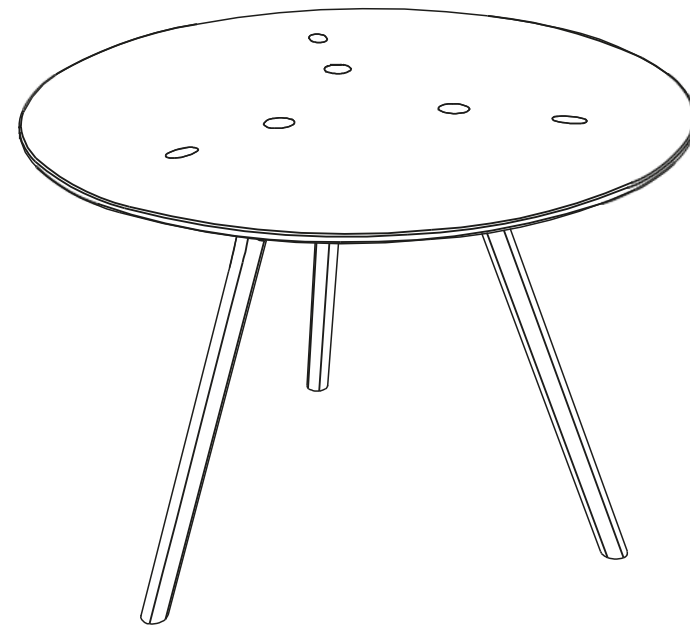

# Collection PLEXIWOOD

design Antoine Fritsch

**rochebobo**is  
PARIS

Table repas - Dining table - Mesa de comedor

DL036

# Collection PLEXIWOOD

**rochebobo**  
PARIS

**RPLET26 - Table repas - L100 H75 P100 cm** Plateau en altuglas gravé bois de bout et pied bois.

Finitions : incolore, glasslook gris, glasslook bleu, glasslook violet et 6 teintes sur chêne : blanchi, sésame, lande, taupe, gris ardoise, wengé

**RPLET26 - Mesa de comedor**

Sobre de PMMA grabado madera y pie de madera.

Acabados: incoloro, glasslook gris, glasslook azul, glasslook púrpura y 6 colors de madera: blanqueado, sesamo, lande, gris pardo, gris pizarra, wenge

## RPLET62 - Sellette - L40 H70 P40cm

Plateau en altuglas gravé bois de bout et pied bois.

Finitions : incolore, glasslook gris, glasslook bleu, glasslook violet et 6 teintes sur chêne : blanchi, sésame, lande, taupe, gris ardoise, wengé