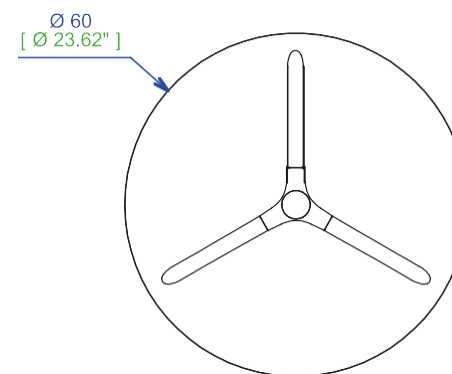

## RPLET63 - L40 H80 P40 cm

Bout de canapé

RPLET09 - L60 H50 P60 cm / L23,62\"/>