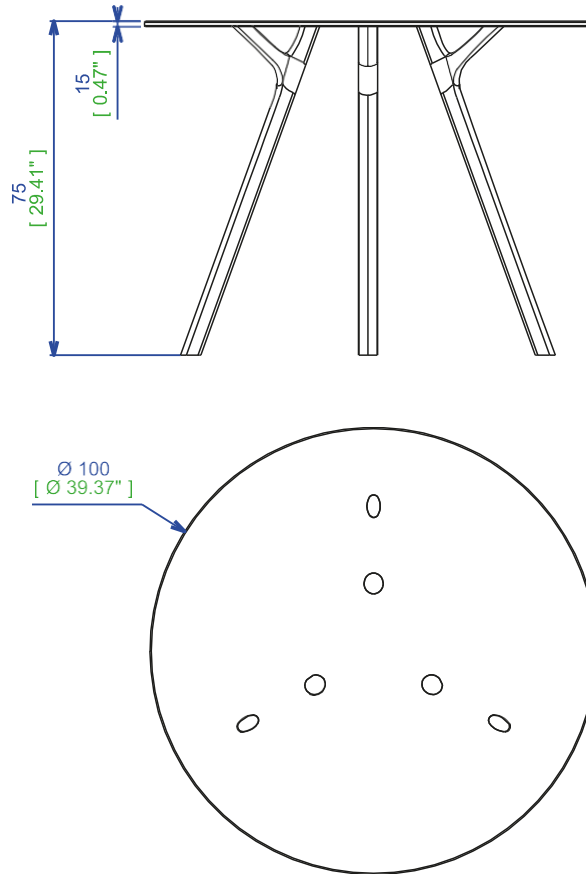

Collection PLEXIWOOD

rochebobo
PARIS

RPLET26 - Table repas - L100 H75 P100 cm Plateau en altuglas gravé bois de bout et pied bois.

Finitions : incolore, glasslook gris, glasslook bleu, glasslook violet et 6 teintes sur chêne : blanchi, sésame, lande, taupe, gris ardoise, wengé

RPLET26 - Dining table - L39,37" H29,41" P39,37"

PMMA top engraved slice wood and wooden leg.

Finishes : no color, grey glasslook, blue glasslook, violet glasslook and 6 wood colors : bleached, sesam, lande, taupe, slate grey, wenge

RPLET26 - Mesa de comedor

Sobre de PMMA grabado madera y pie de madera.

Acabados: incoloro, glasslook gris, glasslook azul, glasslook púrpura y 6 colors de madera: blanqueado, sesamo, lande, gris pardo, gris pizarra, wenge