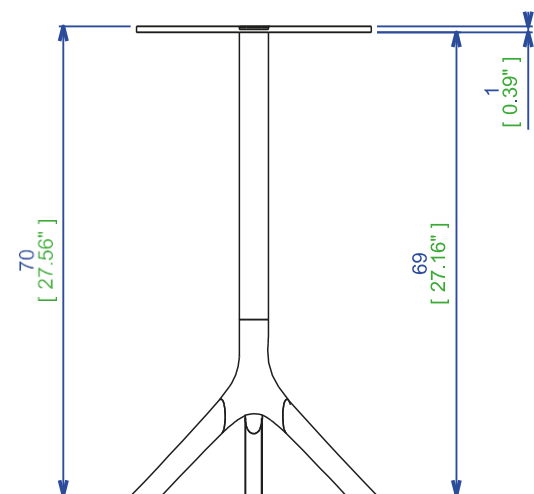

Collection PLEXIWOOD

rochebobo
PARIS

RPLET62 - Sellette - L40 H70 P40cm

Plateau en altuglas gravé bois de bout et pied bois.

Finitions : incolore, glasslook gris, glasslook bleu, glasslook violet et 6 teintes sur chêne : blanchi, sésame, lande, taupe, gris ardoise, wengé

RPLET62 - Pedestal - L15,75\"/>

PMMA top engraved slice wood and wooden leg.

Finishes : no color, grey glasslook, blue glasslook, violet glasslook and 6 wood colors : bleached, sesam, lande, taupe, slate grey, wenge

RPLET62 - Columna

Sobre de PMMA grabado madera y pie de madera.

Acabados: incoloro, glasslook gris, glasslook azul, glasslook púrpura y 6 colors de madera: blanqueado, sesamo, lande, gris pardo, gris pizarra, wenge