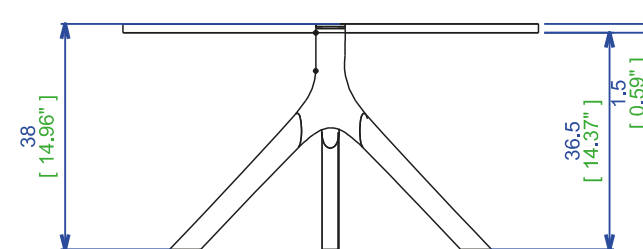

## RPLET63 - L40 H80 P40 cm

Bout de canapé

RPLET09 - L60 H50 P60 cm / L23,62\"/>

# Collection PLEXIWOOD

**rochebobo**  
PARIS

Ø 70  
[ Ø 27.56" ]

**RPLET02 - Table basse - L70 H38 P70 cm** Plateau en altuglas gravé bois de bout et pied bois.

Finitions : incolore, glasslook gris, glasslook bleu, glasslook violet et 6 teintes sur chêne : blanchi, sésame, lande, taupe, gris ardoise, wengé