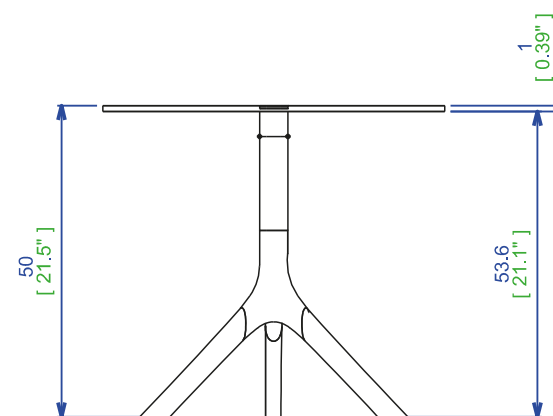

## RPLET63 - L40 H80 P40 cm

Bout de canapé

RPLET09 - L60 H50 P60 cm / L23,62\"/>