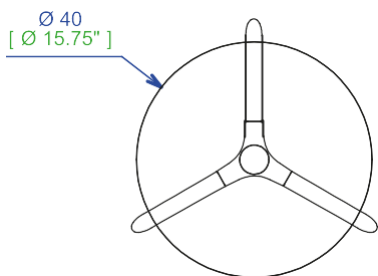

Collection PLEXIWOOD

rochebobo
PARIS

RPLET62 - Sellette - L40 H70 P40cm

Plateau en altuglas gravé bois de bout et pied bois.

Finitions : incolore, glasslook gris, glasslook bleu, glasslook violet et 6 teintes sur chêne : blanchi, sésame, lande, taupe, gris ardoise, wengé

RPLET62 - Pedestal - L15,75\"/>

PMMA top engraved slice wood and wooden leg.

Finishes : no color, grey glasslook, blue glasslook, violet glasslook and 6 wood colors : bleached, sesam, lande, taupe, slate grey, wenge

RPLET62 - Columna

Sobre de PMMA grabado madera y pie de madera.

Acabados: incoloro, glasslook gris, glasslook azul, glasslook púrpura y 6 colors de madera: blanqueado, sesamo, lande, gris pardo, gris pizarra, wenge