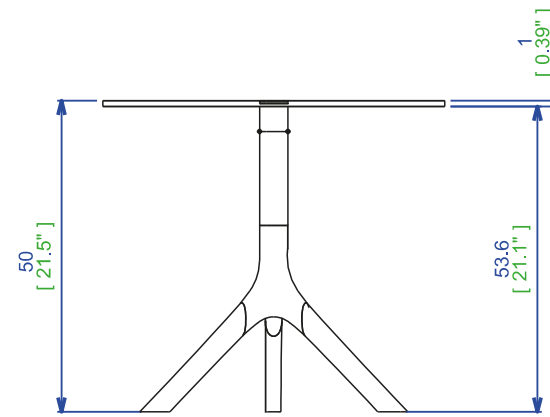

## RPLET63 - L40 H80 P40 cm

Bout de canapé

RPLET09 - L60 H50 P60 cm / L23,62\"/>