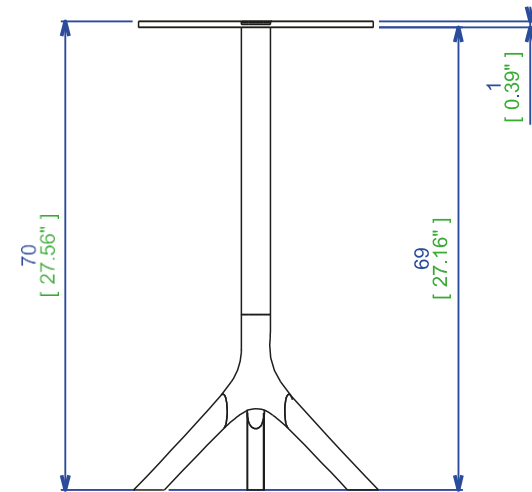

Collection PLEXIWOOD

design Antoine FRITSCH

rochebobo
PARIS

RPLET62 - Sellette - L40 H70 P40cm

Plateau en altuglas gravé bois de bout et pied bois.

Finitions : incolore, glasslook gris, glasslook bleu, glasslook violet et 6 teintes sur chêne: blanchi, sésame, lande, taupe, gris ardoise, wengé

RPLET62 - Pedestal - L15,75\"/>

PMMA top engraved slice wood and wooden leg.

Finishes: no color, grey glasslook, blue glasslook, violet glasslook and 6 wood colors : bleached, sesam, lande, taupe, slate grey, wenge

RPLET62 - Columna

Sobre de PMMA grabado madera y pie de madera.

Acabados: incoloro, glasslook gris, glasslook azul, glasslook púrpura y 6 colores de madera: blanqueado, sesamo, lande, gris pardo, gris pizarra, wenge