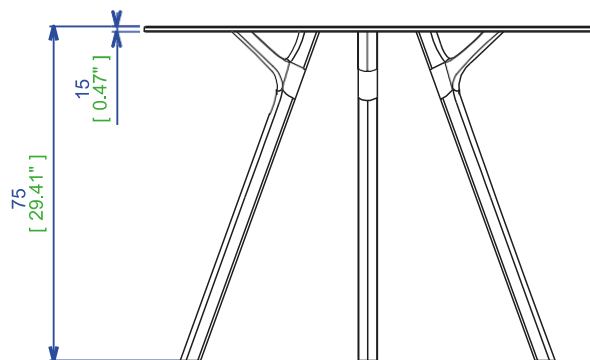

## **RPLET26 - Table repas - L100 H75 P100 cm**

Plateau en altuglas gravé bois de bout et pied bois.

Finitions : incolore, glasslook gris, glasslook bleu, glasslook violet et 6 teintes sur chêne: blanchi, sésame, lande, taupe, gris ardoise, wengé