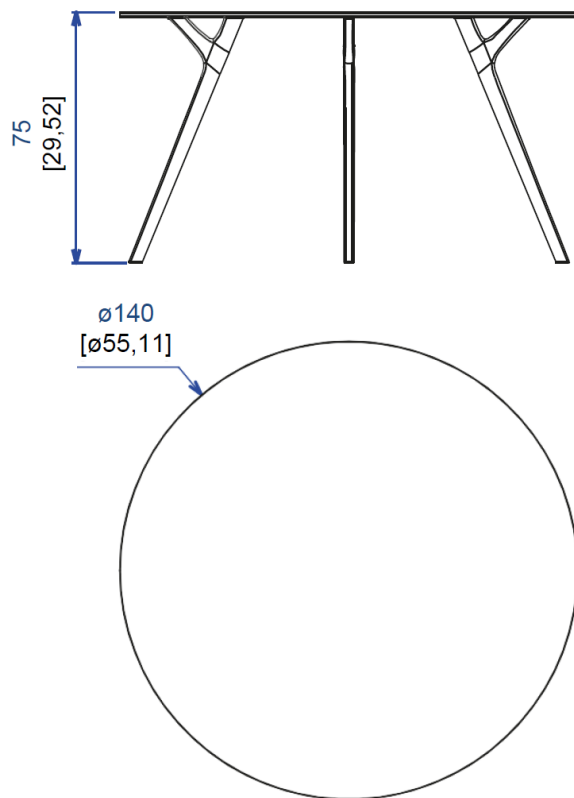

Collection PLEXIWOOD

design Antoine FRITSCH

rochebobo
PARIS

PLE29BIS - Table repas - L140 H75 P140 cm

Plateau en altuglas gravé bois de bout et pied bois.

Finitions : incolore et teintes sur chêne, se référer aux échantillons.

Fabrication européenne.

PLE29BIS - Dining table – L55,11” H29,52” P55,11”

PMMA top engraved slice wood and wooden leg.

Finishes: colourless and wood colors, please, see the sample set

Manufactured in Europe.

PLE29BIS - Mesa de comedor - L140 H75 P140 cm

Sobre de PMMA grabado madera y pie de madera.

Acabados: incoloro y colors de madera, : referirse a las muestras

Fabricación europea.