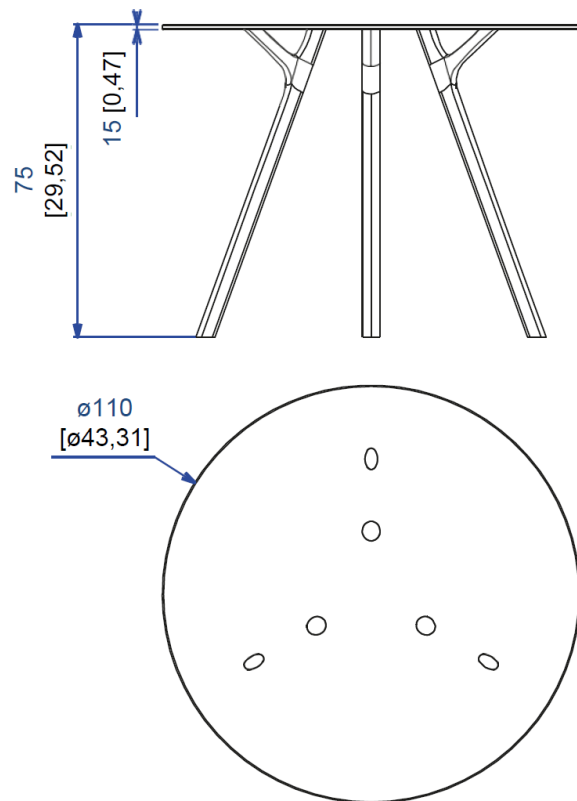

Collection PLEXIWOOD

design Antoine FRITSCH

rochebobo
PARIS

PLE25 - Table repas - L110 H75 P110 cm

Plateau en altuglas gravé bois de bout et pied bois.

Finitions : incolore et teintés sur chêne, se référer aux échantillons.

Fabrication européenne.

PLE25 - Dining table – L43,31” H29,52” P43,31”

PMMA top engraved slice wood and wooden leg.

Finishes: colourless and wood colors, please, see the sample set

Manufactured in Europe.

PLE25 - Mesa de comedor - L110 H75 P110 cm

Sobre de PMMA grabado madera y pie de madera.

Acabados: incoloro y colors de madera, : referirse a las muestras

Fabricación europea.