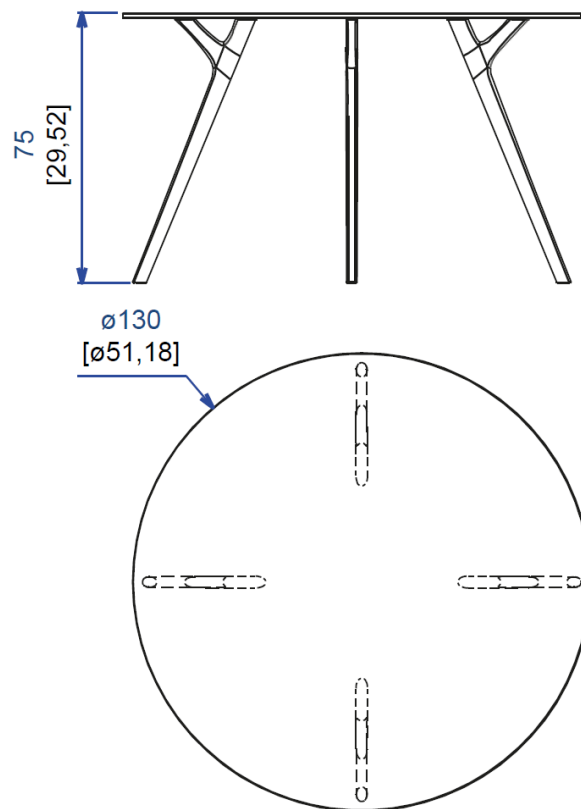

Collection PLEXIWOOD

design Antoine FRITSCH

rochebobo
PARIS

PLE28 - Table repas - L130 H75 P130 cm

Plateau en altuglas gravé bois de bout et pied bois.

Finitions : incolore et teintés sur chêne, se référer aux échantillons.

Fabrication européenne.

PLE28 - Dining table – L51,18” H29,52” P51,18”

PMMA top engraved slice wood and wooden leg.

Finishes: colourless and wood colors, please, see the sample set

Manufactured in Europe.

PLE28 - Mesa de comedor - L130 H75 P130 cm

Sobre de PMMA grabado madera y pie de madera.

Acabados: incolore y colors de madera, : referirse a las muestras

Fabricación europea.