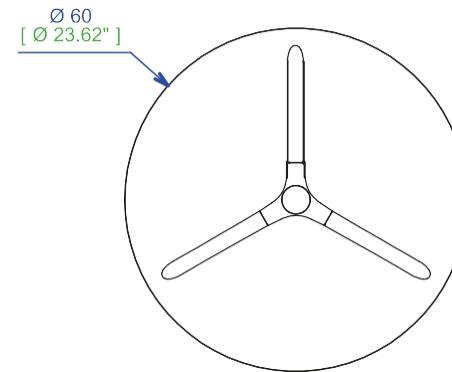

## RPLET63 - L40 H80 P40 cm

Bout de canapé

RPLET09 - L60 H50 P60 cm / L23,62\"/>