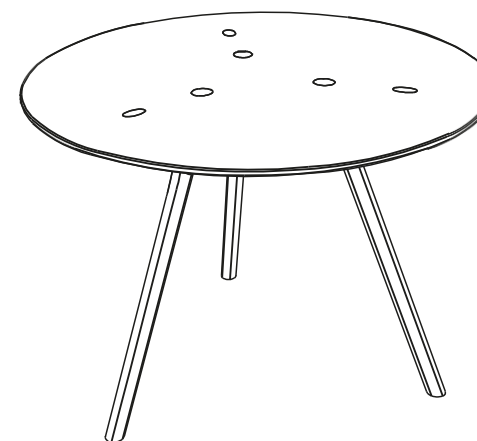

## **RPLET26 - Table repas - L100 H75 P100 cm**

Plateau en altuglas gravé bois de bout et pied bois.

Finitions : incolore, glasslook gris, glasslook bleu, glasslook violet et 6 teintes sur chêne: blanchi, sésame, lande, taupe, gris ardoise, wengé

# Collection PLEXIWOOD

design Antoine FRITSCH

**rochebobo**  
PARIS

**PLE25 - Table repas - L110 H75 P110 cm**

Plateau en altuglas gravé bois de bout et pied bois.

Finitions : incolore et teintés sur chêne, se référer aux échantillons.

**PLE25 - Mesa de comedor - L110 H75 P110 cm**

Sobre de PMMA grabado madera y pie de madera.

Acabados: incoloro y colors de madera, : referirse a las muestras

Fabricación europea.