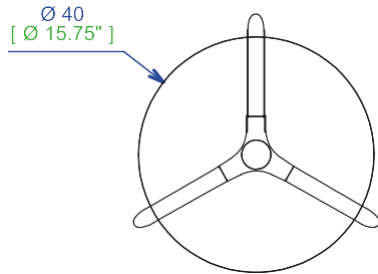

Collection PLEXIWOOD

design Antoine FRITSCH

rochebobo
PARIS

RPLET62 - Sellette - L40 H70 P40cm

Plateau en altuglas gravé bois de bout et pied bois.

Finitions : incolore, glasslook gris, glasslook bleu, glasslook violet et 6 teintes sur chêne: blanchi, sésame, lande, taupe, gris ardoise, wengé

RPLET62 - Pedestal - L15,75\"/>

PMMA top engraved slice wood and wooden leg.

Finishes: no color, grey glasslook, blue glasslook, violet glasslook and 6 wood colors : bleached, sesam, lande, taupe, slate grey, wenge

RPLET62 - Columna

Sobre de PMMA grabado madera y pie de madera.

Acabados: incoloro, glasslook gris, glasslook azul, glasslook púrpura y 6 colores de madera: blanqueado, sesamo, lande, gris pardo, gris pizarra, wenge