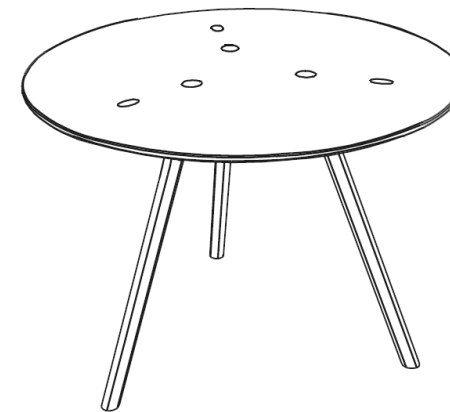

## **RPLET26 - Table repas - L100 H75 P100 cm**

Plateau en altuglas gravé bois de bout et pied bois.

Finitions : incolore, glasslook gris, glasslook bleu, glasslook violet et 6 teintes sur chêne: blanchi, sésame, lande, taupe, gris ardoise, wengé

## **RPLET26 - Mesa de comedor**

Sobre de PMMA grabado madera y pie de madera.

Acabados: incoloro, glasslook gris, glasslook azul, glasslook púrpura y 6 colors de madera: blanqueado, sesamo, lande, gris pardo, gris pizarra, wenge

# Collection PLEXIWOOD

design Antoine FRITSCH

**rochebobo**  
PARIS

**PLE25 - Table repas - L110 H75 P110 cm**

Plateau en altuglas gravé bois de bout et pied bois.

Finitions : incolore et teintés sur chêne, se référer aux échantillons.

**PLE25 - Mesa de comedor - L110 H75 P110 cm**

Sobre de PMMA grabado madera y pie de madera.

Acabados: incoloro y colors de madera, : referirse a las muestras

Fabricación europea.