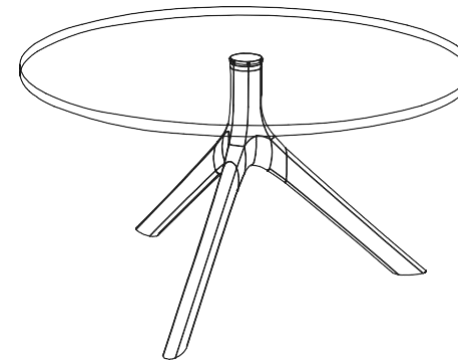

## RPLET63 - L40 H80 P40 cm

Bout de canapé

RPLET09 - L60 H50 P60 cm / L23,62\"/>

# Collection PLEXIWOOD

design Antoine FRITSCH

**rochebobo**  
PARIS

Ø 70  
[ Ø 27.56\"/>