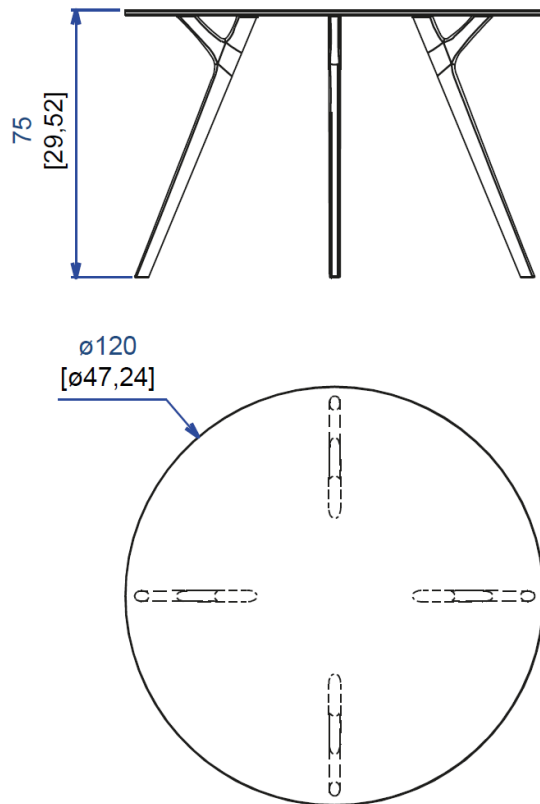

Collection PLEXIWOOD

design Antoine FRITSCH

rochebobo
PARIS

PLE27 - Table repas - L120 H75 P120 cm

Plateau en altuglas gravé bois de bout et pied bois.

Finitions : incolore et teintés sur chêne, se référer aux échantillons.

Fabrication européenne.

PLE27 - Dining table – L47,24" H29,52" P47,24"

PMMA top engraved slice wood and wooden leg.

Finishes: colourless and wood colors, please, see the sample set

Manufactured in Europe.

PLE27 - Mesa de comedor - L120 H75 P120 cm

Sobre de PMMA grabado madera y pie de madera.

Acabados: incoloro y colors de madera, : referirse a las muestras

Fabricación europea.