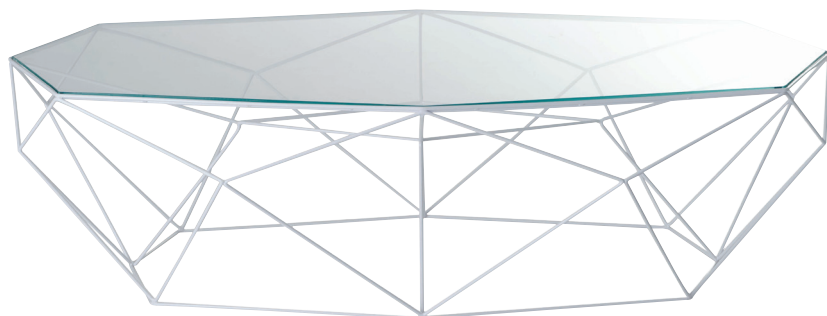

Collection PRECIOUS

design Cédric RAGOT

rochebobo
PARIS

Table basse ovale - Oval coffee table - Mesa de centro ovalada

Table basse ovale - L132 H36 P73 cm

Table basse en fil d'acier de diamètre 6 mm, avec un plateau en verre trempé d'épaisseur 6mm.

Oval coffee table - L52" H14.2" D28.7"

Coffee table in 6 mm-thick steel wire, with top in 6 mm-thick tempered glass.

Mesa de centro ovalada - L132 H36 P73 cm

Mesa de centro en alambre de acero de diámetro 6 mm, con sobre en cristal templado grosor 6 mm.