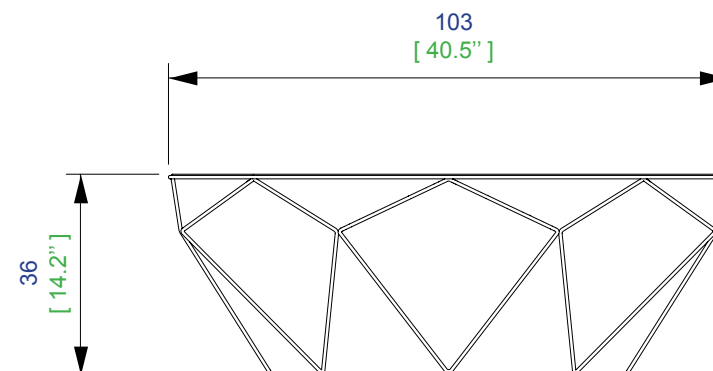

Collection PRECIOUS

design Cédric RAGOT

rochebobo
PARIS

Table basse gm - Cofee table gm - Mesa de centro gm

Table basse gm - L103 H36 P103 cm

Table basse en fil d'acier de diamètre 6 mm, avec un plateau en verre trempé d'épaisseur 6mm.

Cofee table gm - L40.5 H14.2" D40.5"

Cofee table in 6 mm-thick steel wire, with top in 6 mm-thick tempered glass.

Mesa de centro gm - L103 H36 P103 cm

Mesa de centro en alambre de acero de diámetro 6 mm, con sobre en cristal templado grosor 6 mm.

CC569