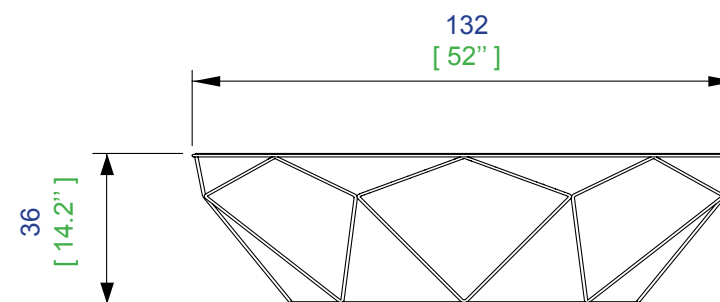

### Table basse ovale - L132 H36 P73 cm

Table basse en fil d'acier de diamètre 6 mm, avec un plateau en verre trempé d'épaisseur 6mm.

### Oval coffee table - L52" H14.2" D28.7"

Coffee table in 6 mm-thick steel wire, with top in 6 mm-thick tempered glass.

### Mesa de centro ovalada - L132 H36 P73 cm

Mesa de centro en alambre de acero de diámetro 6 mm, con sobre en cristal templado grosor 6 mm.

CC569