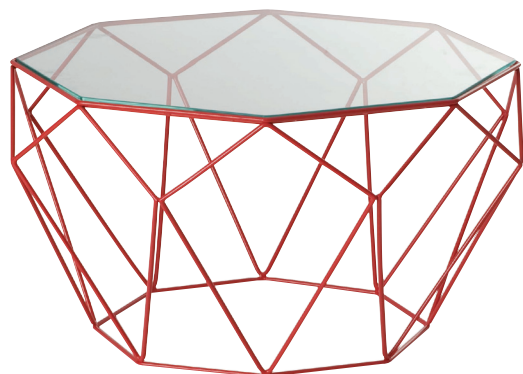

Collection PRECIOUS

design Cédric RAGOT

rochebobo
PARIS

Table basse pm - Cofee table pm - Mesa de centro pm

Table basse pm - L67 H36 P67 cm

Table basse en fil d'acier de diamètre 6 mm, avec un plateau en verre trempé d'épaisseur 6mm.

Cofee table pm - L26.4" H14.2" D26.4"

Cofee table in 6 mm-thick steel wire, with top in 6 mm-thick tempered glass.

Mesa de centro pm - L67 H36 P67 cm

Mesa de centro en alambre de acero de diámetro 6 mm, con sobre en cristal templado grosor 6 mm.