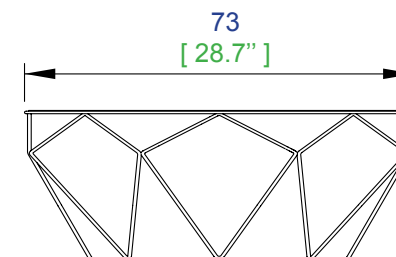

## Table basse ovale - Oval coffee table - Mesa de centro ovalada

### Table basse ovale - L132 H36 P73 cm

Table basse en fil d'acier de diamètre 6 mm, avec un plateau en verre trempé d'épaisseur 6mm.

### Oval coffee table - L52" H14.2" D28.7"

Coffee table in 6 mm-thick steel wire, with top in 6 mm-thick tempered glass.

### Mesa de centro ovalada - L132 H36 P73 cm

Mesa de centro en alambre de acero de diámetro 6 mm, con sobre en cristal templado grosor 6 mm.

CC569