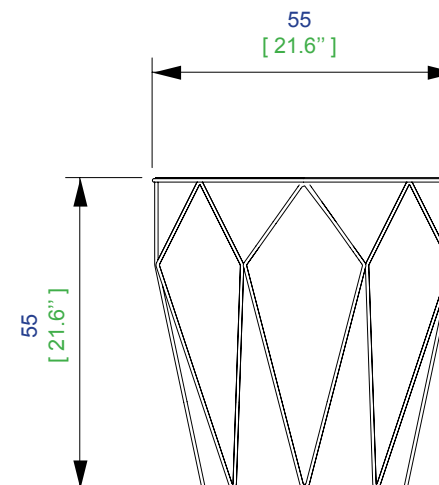

Collection PRECIOUS

design Cédric RAGOT

rochebobo
PARIS

Guéridon - Pedestal table - Velador

Guéridon - L55 H55 P55 cm

Guéridon en fil d'acier de diamètre 6 mm, avec un plateau en verre trempé d'épaisseur 6mm.

Pedestal table - L21.6" H21.6" D21.6"

Pedestal table in 6 mm-thick steel wire, with top in 6 mm-thick tempered glass.

Velador - L55 H55 P55 cm

Velador en alambre de acero de diámetro 6 mm, con sobre en cristal templado grosor 6 mm.