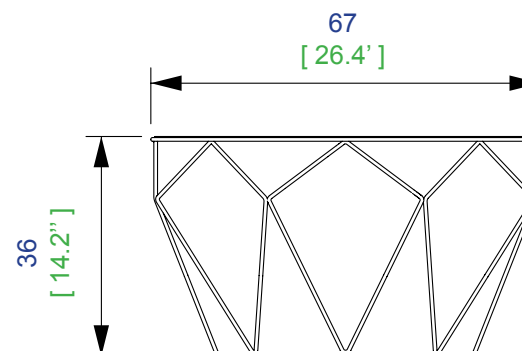

Collection PRECIOUS

design Cédric RAGOT

rochebobo
PARIS

Table basse pm - Cofee table pm - Mesa de centro pm

Table basse pm - L67 H36 P67 cm

Table basse en fil d'acier de diamètre 6 mm, avec un plateau en verre trempé d'épaisseur 6mm.

Cofee table pm - L26.4" H14.2" D26.4"

Cofee table in 6 mm-thick steel wire, with top in 6 mm-thick tempered glass.

Mesa de centro pm - L67 H36 P67 cm

Mesa de centro en alambre de acero de diámetro 6 mm, con sobre en cristal templado grosor 6 mm.