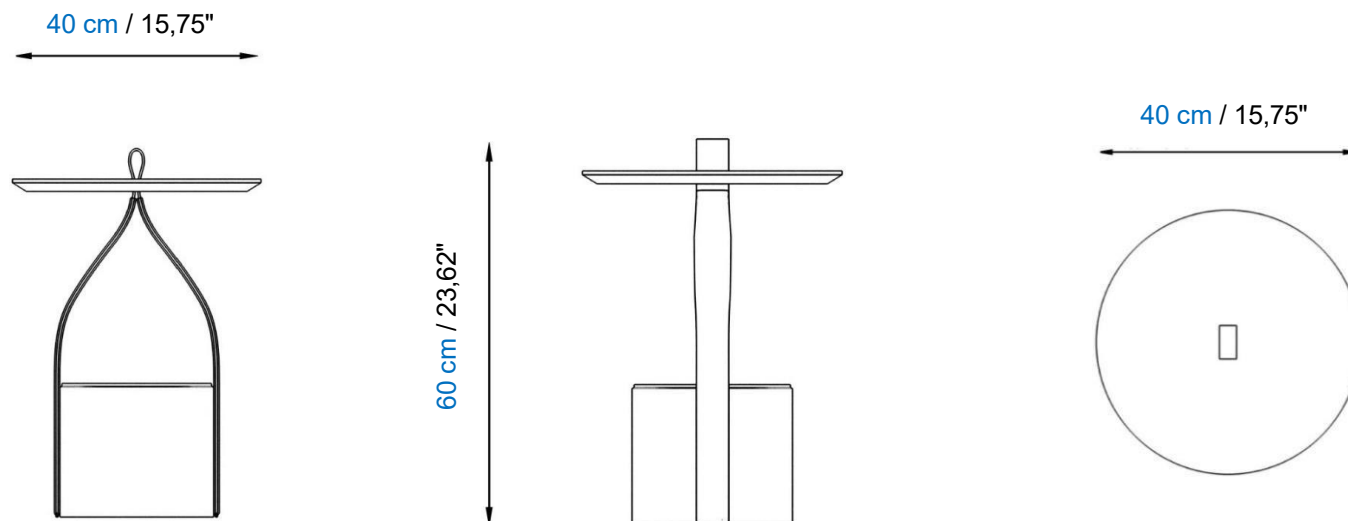

Collection RIBON

design RENAUD THIRY

rochebobois
PARIS

RIBON – Desserte porte-revue

Desserte porte-revue à structure métallique recouverte de réfené de cuir. Plateau en medium laqué.

Finitions: se référer aux échantillons.

RIBON – Magazine table

Magazine table with leather-covered metal frame. Lacquered top.

Finishes: please see the sample set.

RIBON – Mesita revistera

Mesita revistera con estructura metalica revestida en cuero. Tablero lacado.

Acabados: Referirse a las muestras.