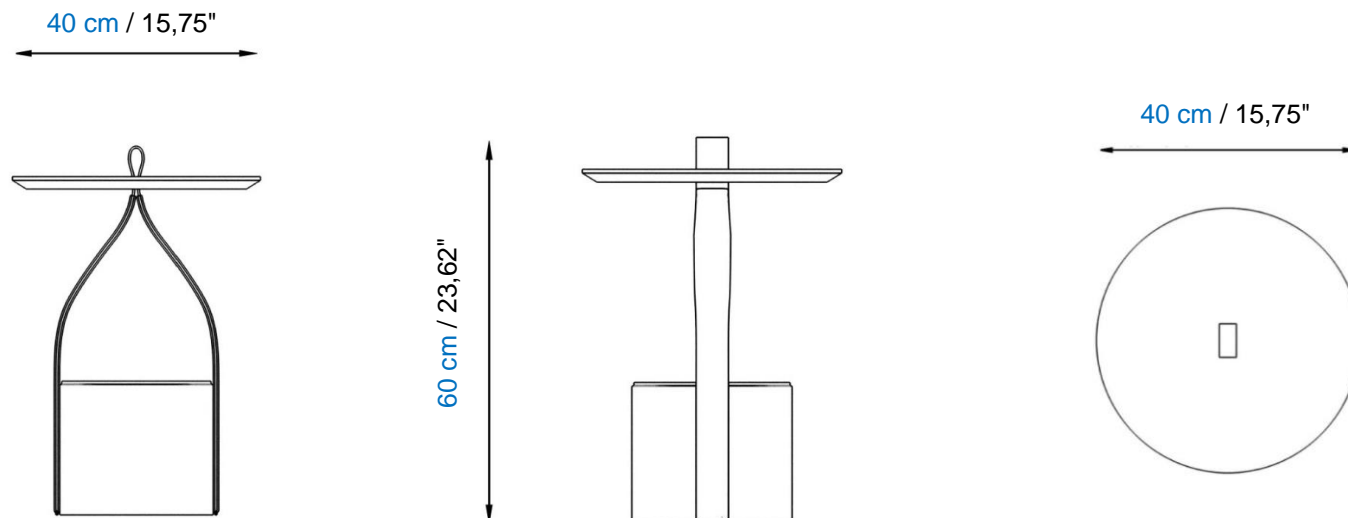

Collection RIBON

rochebobois
PARIS

design RENAUD THIRY

RIBON – Desserte porte-revue

Desserte porte-revue à structure métallique recouverte de réfené de cuir. Plateau en medium laqué.

Finitions: se référer aux échantillons.

RIBON – Magazine table

Magazine table with leather-covered metal frame. Lacquered top.

Finishes: please see the sample set.

RIBON – Mesita revistera

Mesita revistera con estructura metalica revestida en cuero. Tablero lacado.

Acabados: Referirse a las muestras.