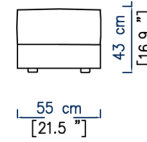

LB29
ANGLE/MERIDIENNE GAUCHE
CORNER/MERIDIENNE LEFT
ANGULO/MERIDIENNE IZQUIERDO

LB09
POUF RECTANGULAIRE
RECTANGULAR OTTOMAN
PUF RECTANGULAR