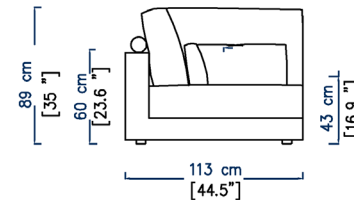

135 cm
[53.1"]

135 cm
[53.1"]

LB11
BATARD 1 PLACE GAUCHE
1-SEAT 1-ARM UNIT LEFT ARMREST
BATARD 1 PL. APY. IZQUIERDO

LB12
BATARD 1 PLACE DROIT
1-SEAT 1-ARM UNIT RIGHT ARMREST
BATARD 1 PL. APY. DERECHO

LB13
BATARD 1,5 PLACE GAUCHE
1,5-SEAT 1-ARM UNIT LEFT ARMREST
BATARD 1,5 PL. APY. IZQUIERDO

LB14
BATARD 1,5 PLACE DROIT
1,5-SEAT 1-ARM UNIT RIGHT ARMREST
BATARD 1,5 PL. APY. DERECHO

220 cm
[86.6"]

220 cm
[86.6"]

113 cm
[44.5"]

LB15
BATARD 3 PLACES GAUCHE
3-SEAT 1-ARM UNIT LEFT ARMREST
BATARD 3 PL. APY. IZQUIERDO