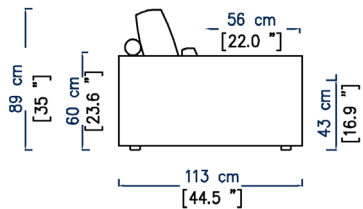

LB14
BATARD 1,5 PLACE DROIT
1,5-SEAT 1-ARM UNIT RIGHT ARMREST
BATARD 1,5 PL. APY. DERECHO

220 cm
[86.6"]

220 cm
[86.6"]

113 cm
[44.5"]

LB15
BATARD 3 PLACES GAUCHE
3-SEAT 1-ARM UNIT LEFT ARMREST
BATARD 3 PL. APY. IZQUIERDO

LB16
BATARD 3 PLACES DROIT
3-SEAT 1-ARM UNIT RIGHT ARMREST
BATARD 3 PL. APY. DERECHO

LB17
ANGLE CARRE
SQUARE CORNER
ANGULO CUADRADO

LONG BEACH

design Sacha LAKIC

rochebobo
PARIS

LB06
CHAUFFEUSE
ARMLESS CHAIR
CHAUFFEUSE

LB25
BANQUETTE 1,5 PLACE
1,5 SEAT-ARMLESS SOFA
SOFA BANQUETA 1,5 PLAZA

LB26
ELEMENT TERMINAL DROIT
RIGHT END UNIT
ELEMENTO TERMINAL DERECHO

LB27
ELEMENT TERMINAL GAUCHE
LEFT END UNIT
ELEMENTO TERMINAL IZQUIERDO