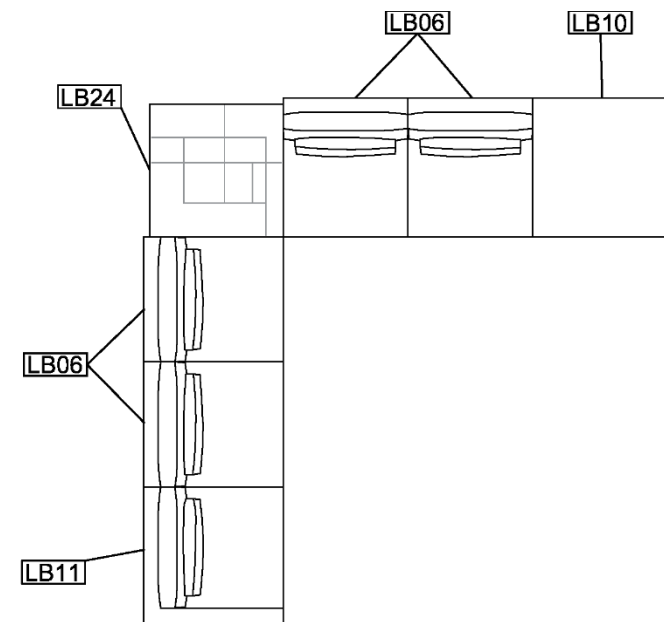

rochebobois
PARIS

COMPOSITION 6 ÉLÉMENTS (L.436/436 x H.89 x P.113)

LB11BATARD 1 PLACE ACC. GAUCHE L.115 + LB06 CHAUFFEUSES L.103 (x4) + LB10 POUF 113x113

SOFA IN 6 PARTS (171,65"/ 171,65" w x 35"h x 44,5"d)

LB11 1-SEAT 1 ARM UNIT LEFT ARMREST 45.3" + LB06 ARMLESS CHAIR 40.6" (x4) + LB10 OTTOMAN 44,5" x 44,5"

COMPOSICIÓN SOFÁ 6 ELEMENTOS (L.436/436 x H.89 x P.113)

LB11 BATARD 1 PL L.115 APY. IZQUIERDO + LB06 CHAUFFEUSE L.103 (x4) + LB10 PUF 113x113