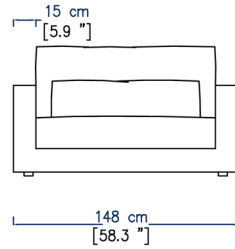

- Elementos disponibles en 4 profundidades: P.98, P.103, P.108 y 113 cm
- Confort normal o firme

LONG BEACH

design Sacha LAKIC

rochebobo
PARIS

LB01
CANAPE 1 PLACE 1/2
2-SEAT SOFA
SOFÁ 2 PLAZAS

LB02
CANAPE 2 PLACES 1/2
2.5-SEAT SOFA
SOFÁ 2 PLAZAS 1/2