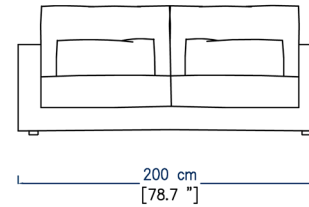

- Elementos disponibles en 4 profundidades: P.98, P.103, P.108 y 113 cm
- Confort normal o firme

LONG BEACH

design Sacha LAKIC

rochebobo
PARIS

LB01
CANAPE 1 PLACE 1/2
2-SEAT SOFA
SOFÁ 2 PLAZAS

LB02
CANAPE 2 PLACES 1/2
2.5-SEAT SOFA
SOFÁ 2 PLAZAS 1/2