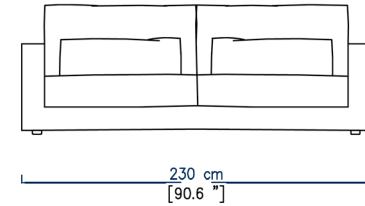

- Elementos disponibles en 4 profundidades: P.98, P.103, P.108 y 113 cm
- Confort normal o firme

LONG BEACH

design Sacha LAKIC

rochebobo
PARIS

LB01
CANAPE 1 PLACE 1/2
2-SEAT SOFA
SOFÁ 2 PLAZAS

LB02
CANAPE 2 PLACES 1/2
2.5-SEAT SOFA
SOFÁ 2 PLAZAS 1/2