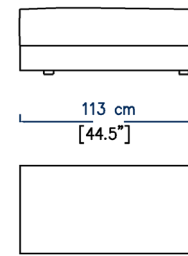

LB09
POUF RECTANGULAIRE
RECTANGULAR OTTOMAN
PUF RECTANGULAR