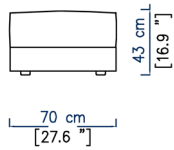

LONG BEACH

design Sacha LAKIC

rochebobo
PARIS

LB07
POUF CARRE
SQUARE OTTOMAN
PUF CUADRADO