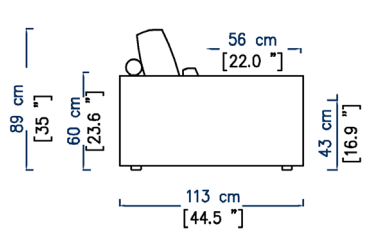

- Elementos disponibles en 4 profundidades: P.98, P.103, P.108 y 113 cm
- Confort normal o firme

LONG BEACH

design Sacha LAKIC

rochebobo
PARIS

LB01
CANAPE 1 PLACE 1/2
2-SEAT SOFA
SOFÁ 2 PLAZAS

LB02
CANAPE 2 PLACES 1/2
2.5-SEAT SOFA
SOFÁ 2 PLAZAS 1/2