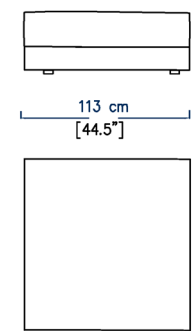

LB10
POUF CARRE
SQUARE OTTOMAN
PUF CUADRADO

LB18
COUSSIN DECO 55 x 45 cm
DECO CUSHION 21,7" x 17,7"
COJIN DECO 55 x 45 cm

LB19
CALE-REINS 112 x 28 cm
LUMBAR CUSHION 44,1" x 11"
COJIN LUMBAR 112 x 28 cm

LB20
CALE-REINS 92 x 28 cm
LUMBAR CUSHION 36,2" x 11"
COJIN LUMBAR 92 x 28 cm