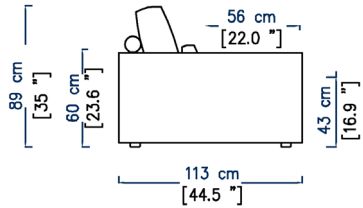

LB15
BATARD 3 PLACES GAUCHE
3-SEAT 1-ARM UNIT LEFT ARMREST
BATARD 3 PL. APY. IZQUIERDO

LONG BEACH

design Sacha LAKIC

rochebobo
PARIS