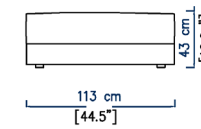

LB30
ANGLE/MERIDIENNE DROITE
CORNER/MERIDIENNE RIGHT
ANGULO/MERIDIENNE DERECHO