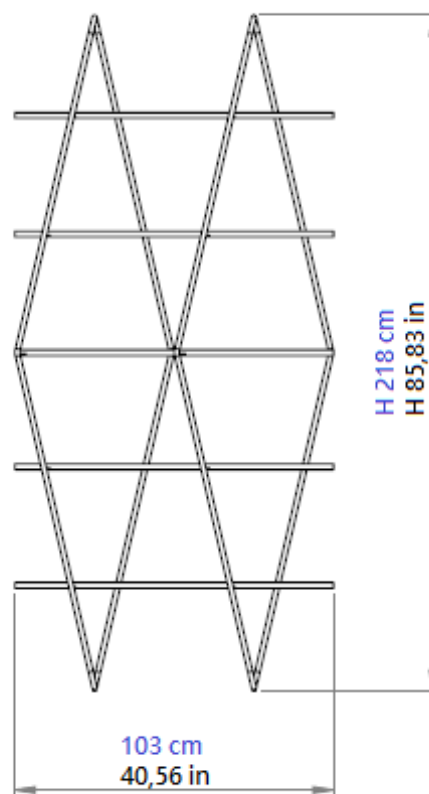

design Max Voytenko

Bibliothèque - Bookcase - Libreria - Librería

Ces bibliothèques doivent impérativement être fixées au mur
These bookcases require to be attached to the wall
Estas bibliotecas obligatoriamente deben ser fijadas a la pared.