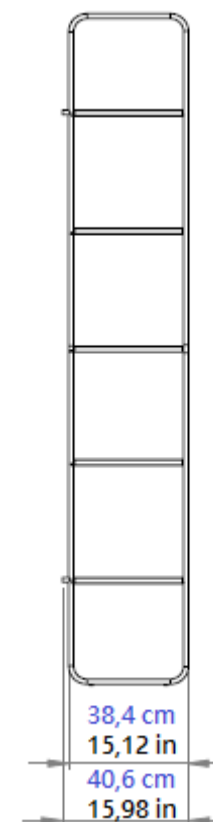

design Max Voytenko

Bibliothèque - Bookcase - Libreria - Librería

Ces bibliothèques doivent impérativement être fixées au mur
These bookcases require to be attached to the wall
Estas bibliotecas obligatoriamente deben ser fijadas a la pared.