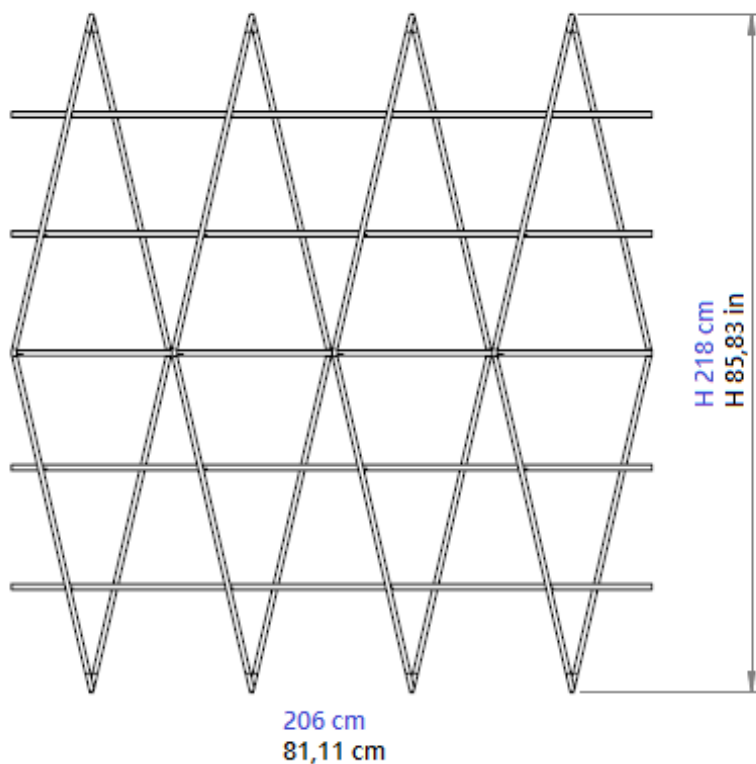

design Max Voytenko

Bibliothèque - Bookcase - Libreria - Librería

Ces bibliothèques doivent impérativement être fixées au mur
These bookcases require to be attached to the wall
Estas bibliotecas obligatoriamente deben ser fijadas a la pared.