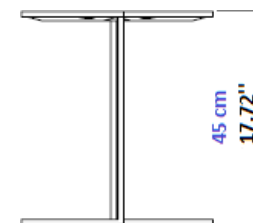

Croissant Bout de canapé / End table /

Tavolo basso / Mesa auxiliar

L. 45,4 x H. 45 x P. 40,4 cm

L. 17,88" x H. 17,72" x D. 15,91"