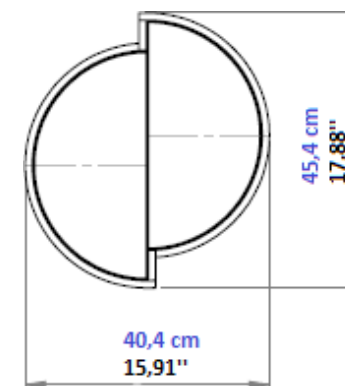

Croissant Bout de canapé / End table /

Tavolo basso / Mesa auxiliar

L. 45,4 x H. 45 x P. 40,4 cm

L. 17,88" x H. 17,72" x D. 15,91"