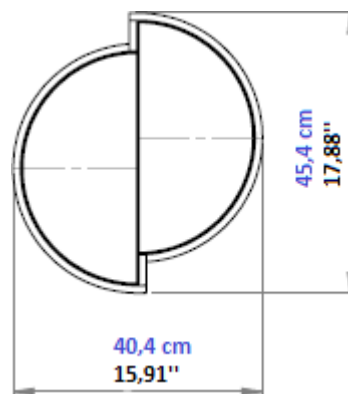

Croissant Guéridon

L. 45,4 x H. 55 x P. 40,4 cm

L. 17,88" x H. 21,66" x D. 15,91"