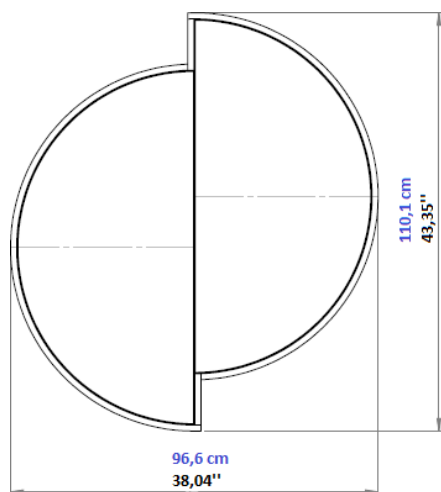

## Dimensions / Size / Dimensioni / Medidas

L. 110 x H. 36 x P. 96,6 cm / L. 43,31" x H. 14,18" x D. 38,04"

## Dimensions / Size / Dimensioni / Medidas

L. 45,4 x H. 55 x P. 40,4 cm / L. 17,88" x H. 21,66" x D. 15,91"

## Croissant Table basse / Cocktail table

Tavolo basso / Mesa de centro

L. 110 x H. 36 x P. 96,6 cm

L. 43,31" x H. 14,18" x D. 38,04"