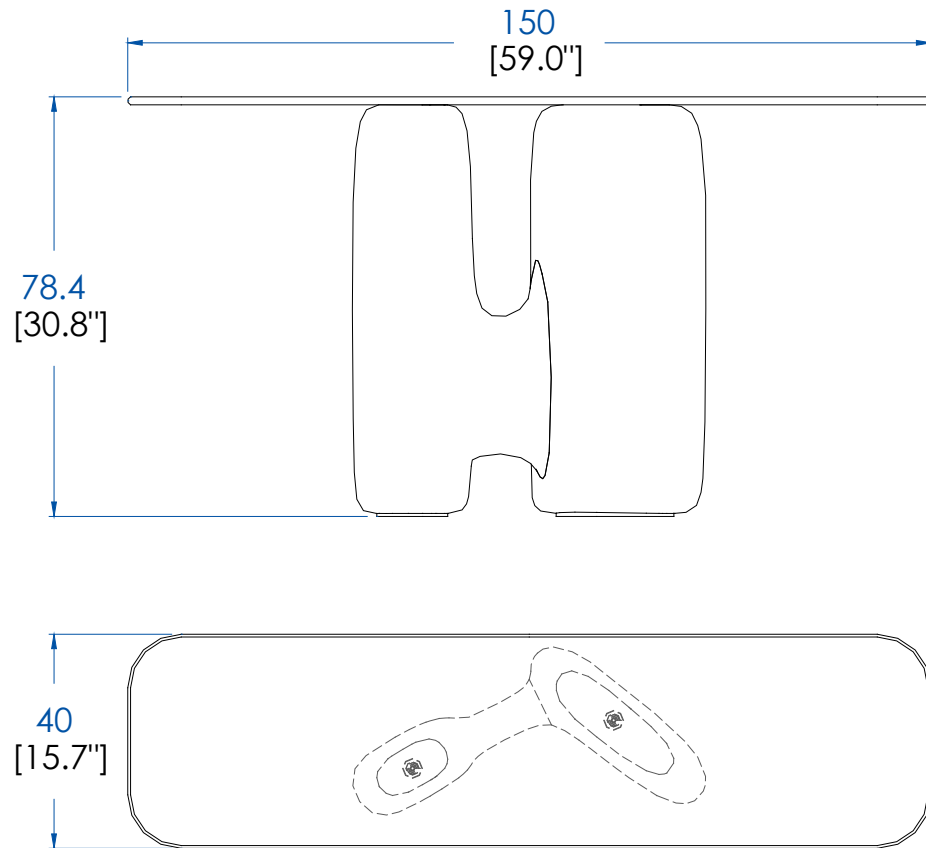

# Collection RIO IPANEMA

rochebobois  
PARIS

design Bruno Moinard

**P.RI.CL01V – Console - Plateau Verre - L150 H78,4 P40 cm**

Console, piètement chêne massif défibré (plusieurs teintes) et plateau en verre trempé 15mm.