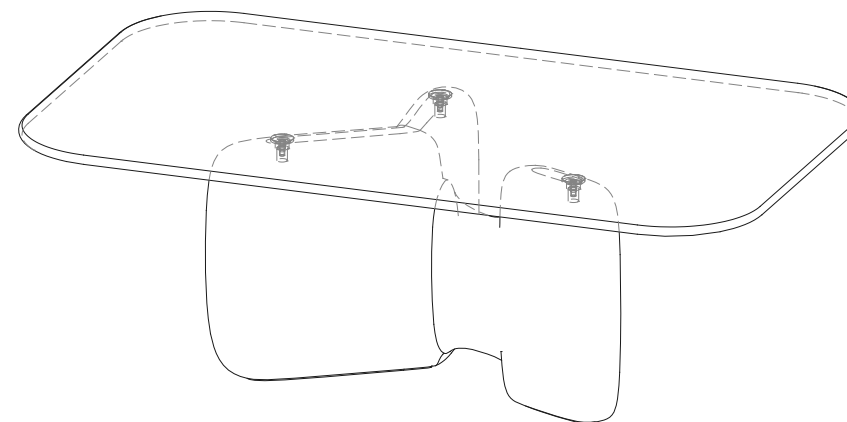

Collection RIO IPANEMA

rochebobois
PARIS

design Bruno Moinard

P.RI.MC01V – Table Basse Rectangulaire - Plateau Verre - L120 H39,5 P70 cm

Table basse, piétement en chêne massif défibré (plusieurs teintes), plateau en verre trempé ép. 15mm.

P.RI.MC01V – Rectangular Cocktail Table - Glass Top - L47,2" H15,5" P27,5"

Cocktail table with base in defibrated solid oak (many stains available), and top in 15 mm-thick tempered glass.

P.RI.MC01V – Mesa de Centro Rectangular - Sobre de Cristal

Mesa de centro, pata de roble macizo desfibrado (varios colores), sobre de cristal templado gr. 15 mm.