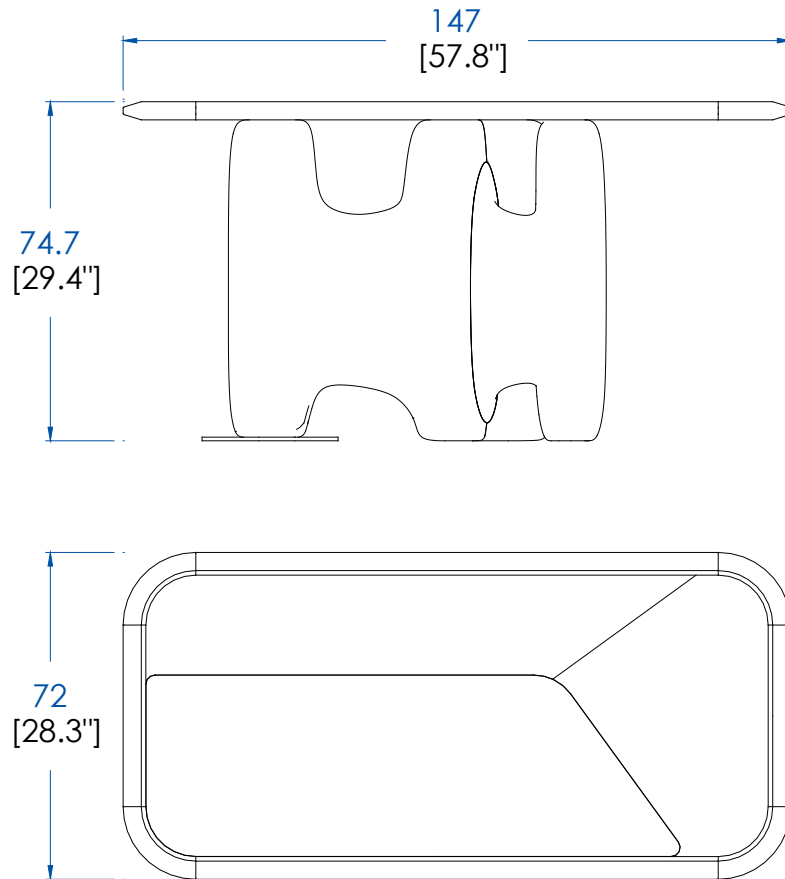

# Collection RIO IPANEMA

rochebobois  
PARIS

design Bruno Moinard

**P.RI.BR01 – Bureau - L147 H74,7 P72 cm**

Bureau, plateau en panneau de fibres de moyenne densité plaqué chêne dessus en cuir Caresse (plusieurs coloris), encadrement plateau et piétement en chêne massif.