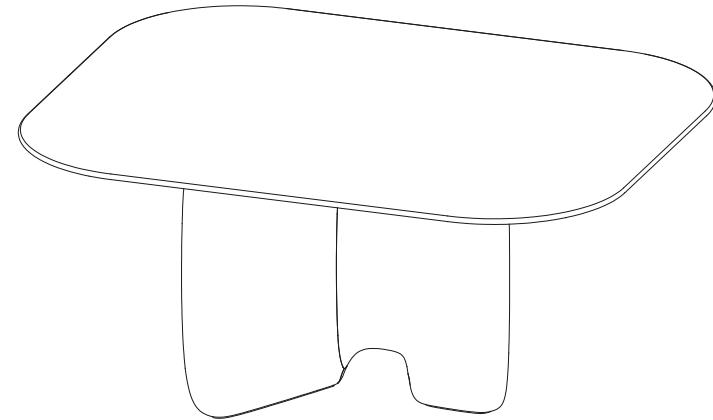

# Collection RIO IPANEMA

design Bruno Moinard

rochebobois  
PARIS

**Table Repas Plateau Laqué – Dining Table Lacquered Top – Mesa de Comedor Sobre Lacado**

# Collection RIO IPANEMA

rochebobois  
PARIS

design Bruno Moinard

**P.RI.MS01 – Table Repas Rectangulaire - Plateau Laqué - L160 H76,3 P130 cm**

Plateau en panneau de fibres de moyenne densité fixe laqué (nombreux coloris), piètement chêne massif défibré teinté (nombreuses teintés).