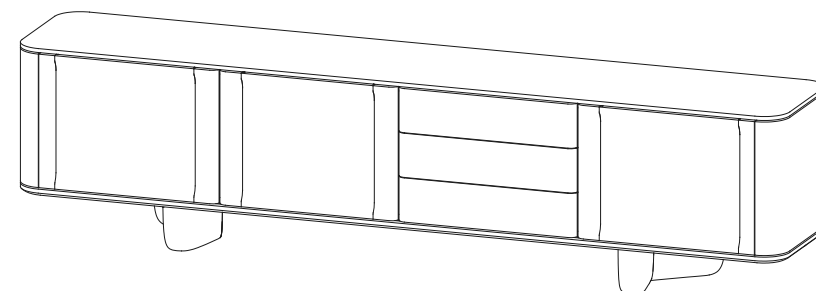

## P.RI.AP01I – Sideboard 3 Door, with lighting - L90,5" H29,1" P21,6"

3 Doors in wood with push-to-open mechanism, concealed hinges with brake, 3 removable glass shelves (pegs), LED lighting inside with sensor. Structure in defibered oak veneer on MDF, base in defibered solid oak.

## **P.RI.AP02 – Buffet 3 Portes, 3 Tiroirs, sans éclairage - L300 H74 P55 cm**

3 Portes, 3 tiroirs bois avec système touche-lâche et charnières invisibles avec frein, 3 étagères vitrées amovibles (taquets). Structure en panneau de fibres de moyenne densité plaqué chêne défibré, piètement chêne massif défibré.