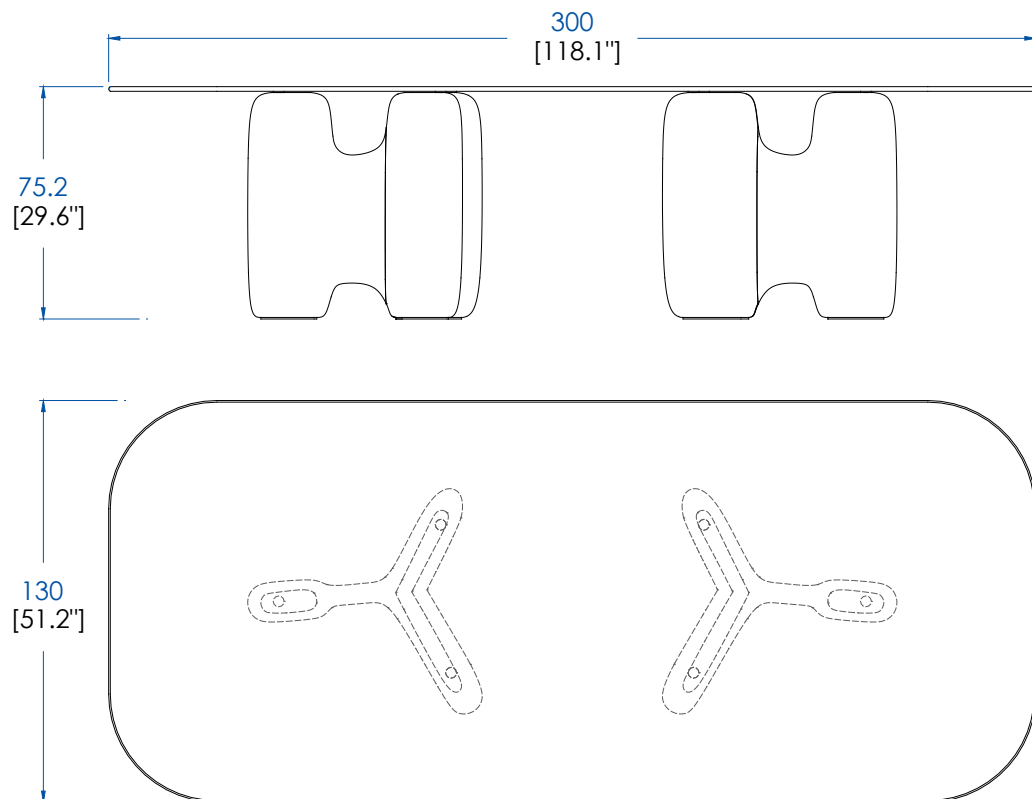

Collection RIO IPANEMA

rochebobois
PARIS

design Bruno Moinard

P.RI.MS03V – Table Repas Rectangulaire - Plateau Verre Trempé - L300 H75,2 P130 cm
Plateau fixe verre trempé ép. 15mm, 2 piétements chêne massif défibré teinté (nombreuses teintes).

P.RI.MS03V – Rectangular Dining Table - Top in Tempered Glass - L118,1" H29,6" P51,2"
Fixed top in 15mm-thick tempered glass, base in defibered solid oak (many stains available).

P.RI.MS03V – Mesa de Comedor Rectangular - Sobre de Cristal Templado
Sobre fijo de cristal Templado gr. 15 mm, 2 patas de roble macizo desfibrado tintado (muchos colores).

P.RI.MS03V.1 – Table Repas Rectangulaire - Plateau Verre Extra-Clair - L300 H75,2 P130 cm
Plateau fixe verre extra-clair ép. 15mm, 2 piétements chêne massif défibré teinté (nombreuses teintes).

P.RI.MS03V.1 – Rectangular Dining Table - Top in Extra Clear Glass - L118,1" H29,6" P51,2"
Fixed top in 15mm-thick extra clear glass, 2 bases in defibered solid oak (many stains available).

P.RI.MS03V.1 – Mesa de Comedor Rectangular - Sobre de Cristal Extra-Claro
Sobre fijo de cristal extra claro gr. 15 mm, 2 patas de roble macizo desfibrado tintado (muchos colores).