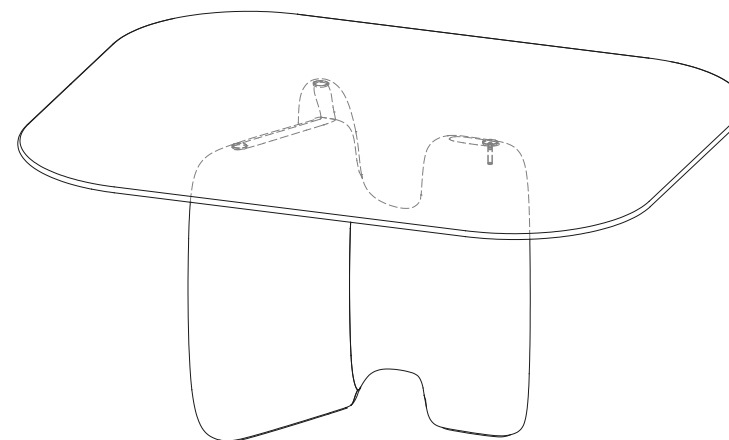

Collection RIO IPANEMA

rochebobois
PARIS

design Bruno Moinard

P.RI.MS01V – Table Repas Rectangulaire - Plateau Verre Trempé – L160 H75,2 P130 cm
Plateau fixe verre trempé ép. 15mm, piètement chêne massif défibré teinté (nombreuses teintes).

P.RI.MS01V – Rectangular Dining Table - Top in Tempered Glass – L63" H29,6" P51,2"
Fixed top in 15mm-thick tempered glass, base in defibered solid oak (many stains available).

P.RI.MS01V – Mesa de Comedor Rectangular - Sobre de Cristal Templado
Sobre fijo de cristal Templado grosor 15 mm, pata de roble macizo desfibrado tintado (muchos colores).

P.RI.MS01V.1 – Table Repas Rectangulaire - Plateau Verre Extra-Clair – L160 H75,2 P130 cm
Plateau fixe verre extra-clair ép. 15mm, piètement chêne massif défibré teinté (nombreuses teintes).

P.RI.MS01V.1 – Rectangular Dining Table - Top in Extra Clear Glass – L63" H29,6" P51,2"
Fixed top in 15mm-thick extra clear glass, base in defibered solid oak (many stains available).

P.RI.MS01V.1 – Mesa de Comedor Rectangular - Sobre de Cristal Extra-Claro
Sobre fijo de cristal extra-claro grosor 15 mm, patas de roble macizo desfibrado tintado (numerosos tintes).