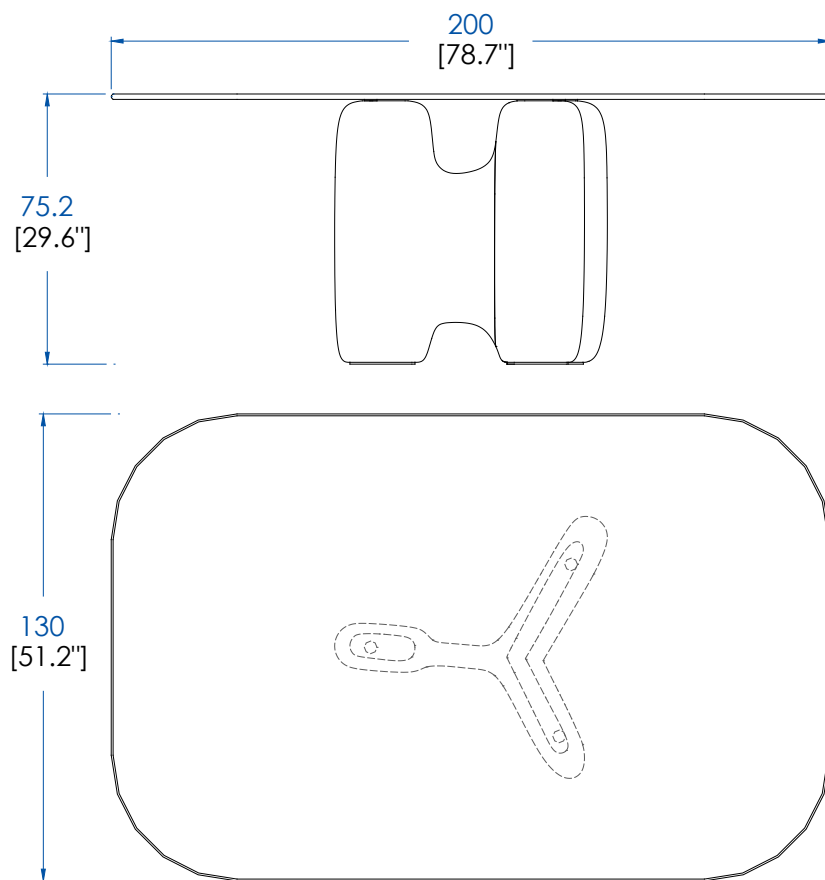

Collection RIO IPANEMA

rochebobo
PARIS

design Bruno Moinard

P.RI.MS02V – Table Repas Rectangulaire - Plateau Verre Trempé - L200 H75,2 P130 cm
Plateau fixe verre trempé ép. 15mm, piètement chêne massif défibré teinté (nombreuses teintes).

P.RI.MS02V – Rectangular Dining Table - Top in Tempered Glass - L78,7" H29,6" P51,2"
Fixed top in 15mm-thick tempered glass, base in defibered solid oak (many stains available).

P.RI.MS02V – Mesa de Comedor Rectangular - Sobre de Cristal Templado
Sobre fijo de cristal Templado gr. 15 mm, base de roble macizo desfibrado tintado (muchos colores).

P.RI.MS02V.1 – Table Repas Rectangulaire - Plateau Verre Extra-Clair - L200 H75,2 P130 cm
Plateau fixe verre extra-clair ép. 15mm, piètement chêne massif défibré teinté (nombreuses teintes).

P.RI.MS02V.1 – Rectangular Dining Table - Top in Extra Clear Glass - L78,7" H29,6" P51,2"
Fixed top in 15mm-thick extra clear glass, base in defibered solid oak (many stains available).

P.RI.MS02V.1 – Mesa de Comedor Rectangular - Sobre de Cristal Extra-Claro
Sobre fijo de cristal extra claro grosor 15 mm, pata de roble macizo desfibrado tintado (muchos colores).