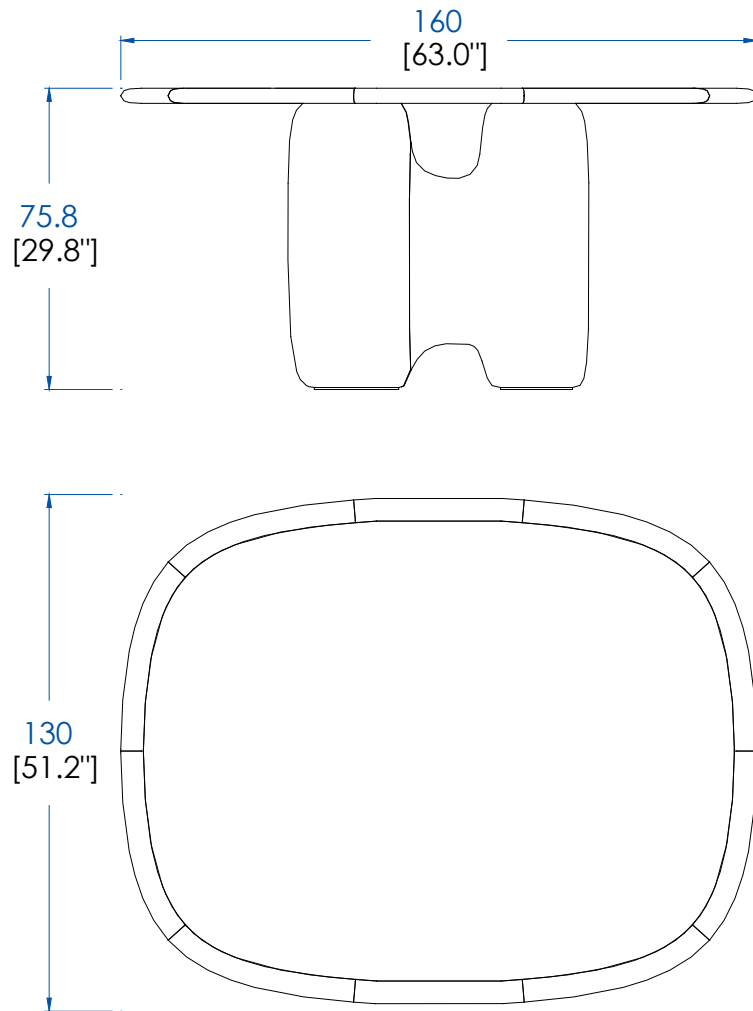

Collection RIO IPANEMA

rochebobois
PARIS

design Bruno Moinard

P.RI.MS01M – Table Repas Rectangulaire - Plateau Bois - L160 H75,8 P130 cm

Plateau fixe en panneau de fibres de moyenne densité plaqué chêne défibré avec emboîture chêne massif. et piètement en chêne massif défibré (plusieurs teintes).

P.RI.MS01M – Rectangular Dining Table - Wooden Top - L63" H29,8" P51,2"

Fixed top in defibrated oak veneer on MDF with solid oak frame and base in defibrated solid oak (many stains available).

P.RI.MS01M – Mesa de Comedor Rectangular - Sobre de madera

Sobre fijo en MDF chapado en roble desfibrado com unión de roble macizo y pata de roble macizo desfibrado (numerosos tintes).