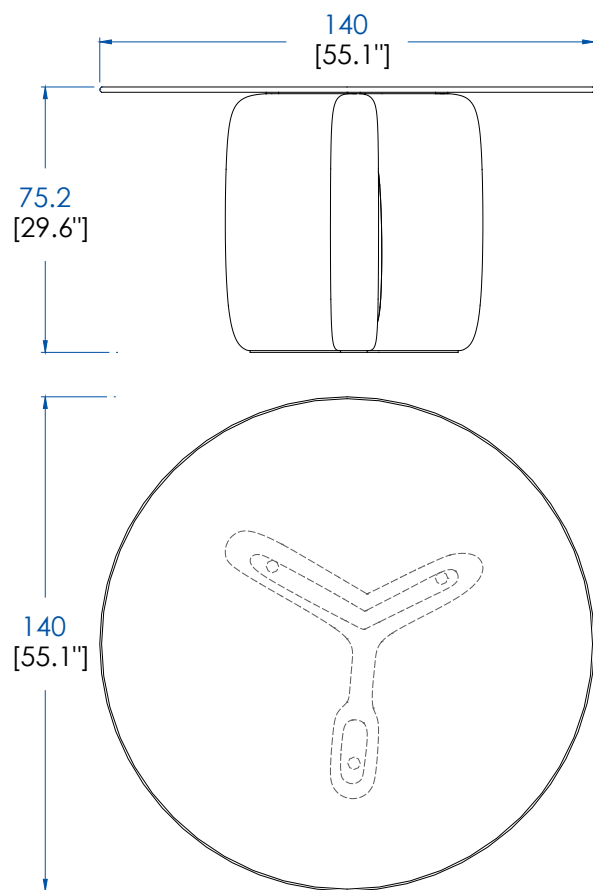

Collection RIO IPANEMA

rochebobois
PARIS

design Bruno Moinard

P.RI.MS04V – Table Repas Ronde - Plateau Verre Trempé - L140 H75,2 P140 cm
Plateau fixe verre trempé ép. 15mm, piètement chêne massif défibré teinté (nombreuses teintés).

P.RI.MS04V – Round Dining Table - Top in Tempered Glass - L55,1" H29,6" P55,1"
Fixed top in 15mm-thick tempered glass, base in stained defibered solid oak (many stains available).

P.RI.MS04V – Mesa de Comedor Redonda - Sobre de Cristal Templado
Sobre fijo de cristal Templado grosor 15 mm. Patas de roble macizo desfibrado tintado (numerosos tintes).

P.RI.MS04V.1 – Table Repas Ronde - Plateau Verre Extra-Clair - L140 H75,2 P140 cm
Plateau fixe verre extra-clair ép. 15mm, piètement chêne massif défibré teinté (nombreuses teintés).

P.RI.MS04V.1 – Round Dining Table - Top in Extra Clear Glass - L55,1" H29,6" P55,1"
Fixed top in 15mm-thick extra clear glass, 2 bases in defibered solid oak (many stains available).

P.RI.MS04V.1 – Mesa de Comedor Redonda - Sobre de Cristal Extra Claro
Sobre fijo de cristal extra-claro grosor 15 mm. Patas de roble macizo desfibrado tintado (numerosos tintes).