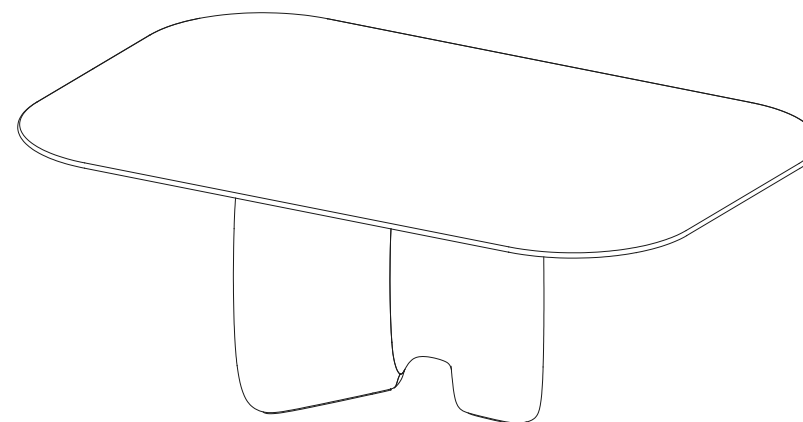

Collection RIO IPANEMA

rochebobois
PARIS

design Bruno Moinard

P.RI.MS02 – Table Repas Rectangulaire - Plateau Laqué - L200 H76,3 P130 cm

Plateau en panneau de fibres de moyenne densité fixe laqué (nombreux coloris), piètement chêne massif défibré teinté (nombreuses teintes).

P.RI.MS02 – Rectangular Dining Table - Lacquered Top - L78,7" H30,0" P51,2"

Fixed lacquered top in MDF (many colours available), base in stained defibered solid oak (many stains available).

P.RI.MS02 – Mesa de Comedor Rectangular - Sobre Lacado

Sobre fijo lacado en MDF (numerosos colores), pata de roble macizo desfibrado tintado (numerosos tintes).