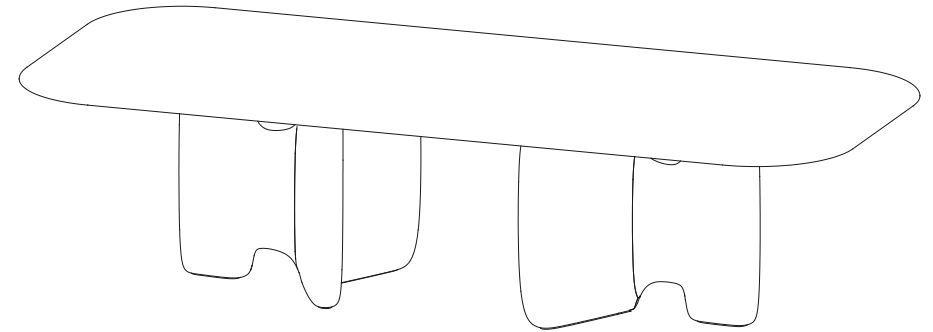

Collection RIO IPANEMA

rochebobois
PARIS

design Bruno Moinard

P.RI.MS03 – Table Repas Rectangulaire - Plateau Laqué - L300 H76,3 P130 cm

Plateau en panneau de fibres de moyenne densité fixe laqué (nombreux coloris), 2 piétements chêne massif défibré teinté (nombreuses teintés).

P.RI.MS03 – Rectangular Dining Table - Lacquered Top - L118,1" H30" P51,2"

Fixed lacquered top in MDF (many colours available), 2 bases in defibered solid oak (many stains available).

P.RI.MS03 – Mesa de Comedor Rectangular - Sobre Lacado

Sobre fijo lacado en MDF (numerosos colores), 2 patas de roble macizo desfibrado tintado (numerosos tintes).