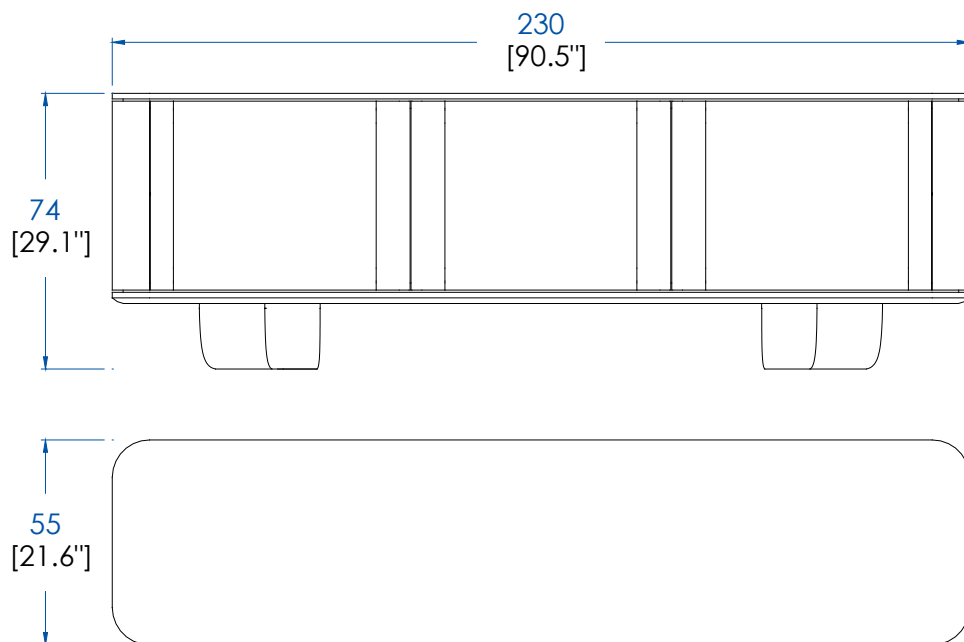

## P.RI.AP01 – Buffet 3 Portes, sans éclairage - L230 H74 P55 cm

3 Portes bois avec système touche-lâche et charnières invisibles avec frein, 3 étagères vitrées amovibles (taquets). Structure en panneau de fibres de moyenne densité plaqué chêne défibré, piètement chêne massif défibré.