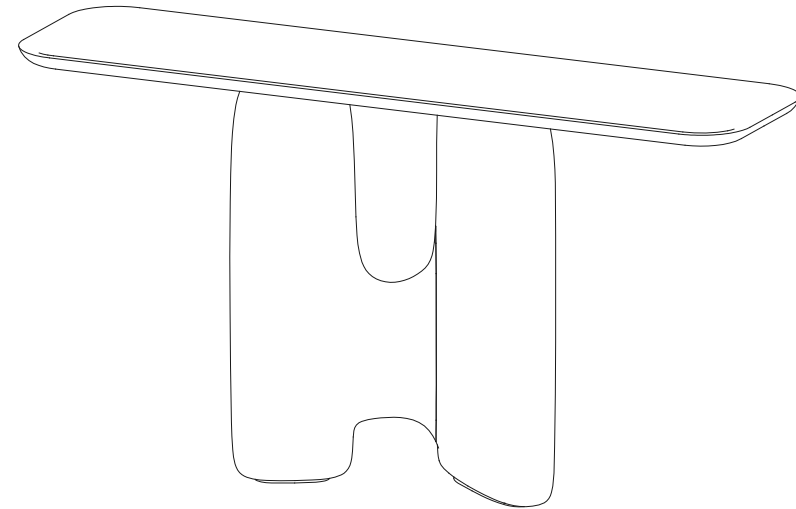

# Collection RIO IPANEMA

rochebobois  
PARIS

design Bruno Moinard

**P.RI.CL01 – Console - Plateau Bois - L150 H80 P40 cm**

Console, plateau en panneau de fibres de moyenne densité plaqué chêne défibré et piètement en chêne massif défibré (plusieurs teintes).