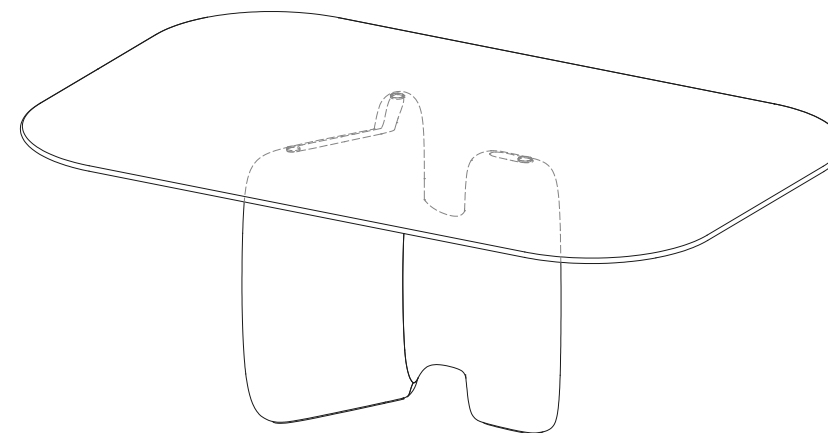

Collection RIO IPANEMA

rochebobo
PARIS

design Bruno Moinard

P.RI.MS02V – Table Repas Rectangulaire - Plateau Verre Trempé - L200 H75,2 P130 cm
Plateau fixe verre trempé ép. 15mm, piètement chêne massif défibré teinté (nombreuses teintes).

P.RI.MS02V – Rectangular Dining Table - Top in Tempered Glass - L78,7" H29,6" P51,2"
Fixed top in 15mm-thick tempered glass, base in defibered solid oak (many stains available).

P.RI.MS02V – Mesa de Comedor Rectangular - Sobre de Cristal Templado
Sobre fijo de cristal Templado gr. 15 mm, base de roble macizo desfibrado tintado (muchos colores).

P.RI.MS02V.1 – Table Repas Rectangulaire - Plateau Verre Extra-Clair - L200 H75,2 P130 cm
Plateau fixe verre extra-clair ép. 15mm, piètement chêne massif défibré teinté (nombreuses teintes).

P.RI.MS02V.1 – Rectangular Dining Table - Top in Extra Clear Glass - L78,7" H29,6" P51,2"
Fixed top in 15mm-thick extra clear glass, base in defibered solid oak (many stains available).

P.RI.MS02V.1 – Mesa de Comedor Rectangular - Sobre de Cristal Extra-Claro
Sobre fijo de cristal extra claro grosor 15 mm, pata de roble macizo desfibrado tintado (muchos colores).