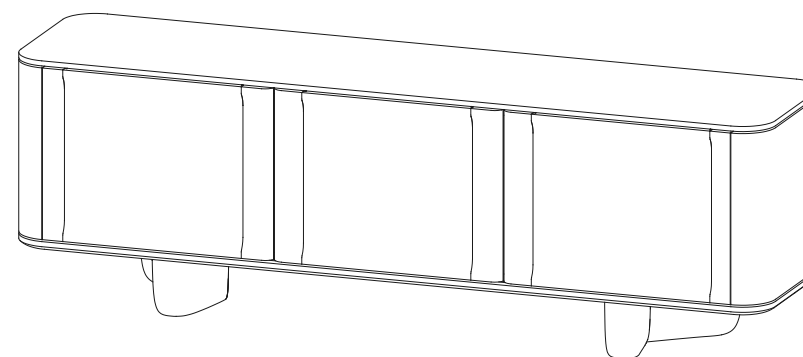

P.RI.AP01I – Buffet 3 Portes, avec éclairage - L230 H74 P55 cm

3 Portes bois avec système touche-lâche et charnières invisibles avec frein, 3 étagères vitrées amovibles (taquets), éclairage LED à l'intérieur avec senseur. Structure en panneau de fibres de moyenne densité plaqué chêne défibré, piètement chêne massif défibré.

P.RI.AP01I – Sideboard 3 Door, with lighting - L90,5" H29,1" P21,6"

3 Doors in wood with push-to-open mechanism, concealed hinges with brake, 3 removable glass shelves (pegs), LED lighting inside with sensor. Structure in defibered oak veneer on MDF, base in defibered solid oak.

P.RI.AP01I – Aparador 3 Puertas, con iluminación

3 Puertas de madera con sistema push-open y bisagras invisibles con freno, 3 estantes de cristal extraíbles (listones), iluminación LED interior con sensor. Estructura en médium chapado de roble desfibrado, patas de roble macizo desfibrado.