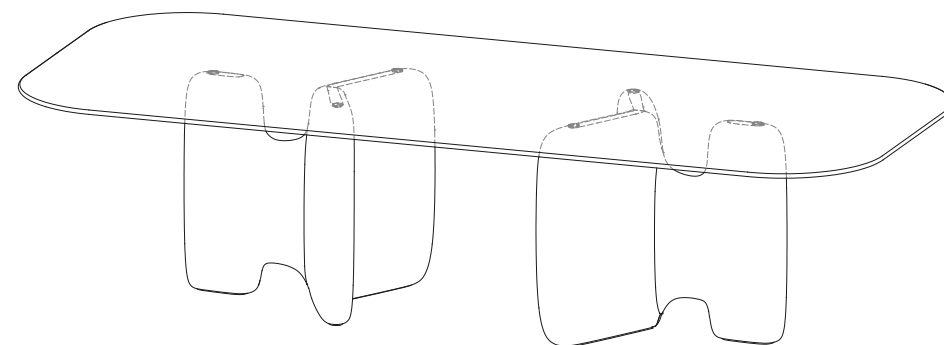

Collection RIO IPANEMA

rochebobois
PARIS

design Bruno Moinard

P.RI.MS03V – Table Repas Rectangulaire - Plateau Verre Trempé - L300 H75,2 P130 cm
Plateau fixe verre trempé ép. 15mm, 2 piétements chêne massif défibré teinté (nombreuses teintes).

P.RI.MS03V – Rectangular Dining Table - Top in Tempered Glass - L118,1" H29,6" P51,2"
Fixed top in 15mm-thick tempered glass, base in defibered solid oak (many stains available).

P.RI.MS03V – Mesa de Comedor Rectangular - Sobre de Cristal Templado
Sobre fijo de cristal Templado gr. 15 mm, 2 patas de roble macizo desfibrado tintado (muchos colores).

P.RI.MS03V.1 – Table Repas Rectangulaire - Plateau Verre Extra-Clair - L300 H75,2 P130 cm
Plateau fixe verre extra-clair ép. 15mm, 2 piétements chêne massif défibré teinté (nombreuses teintes).

P.RI.MS03V.1 – Rectangular Dining Table - Top in Extra Clear Glass - L118,1" H29,6" P51,2"
Fixed top in 15mm-thick extra clear glass, 2 bases in defibered solid oak (many stains available).

P.RI.MS03V.1 – Mesa de Comedor Rectangular - Sobre de Cristal Extra-Claro
Sobre fijo de cristal extra claro gr. 15 mm, 2 patas de roble macizo desfibrado tintado (muchos colores).