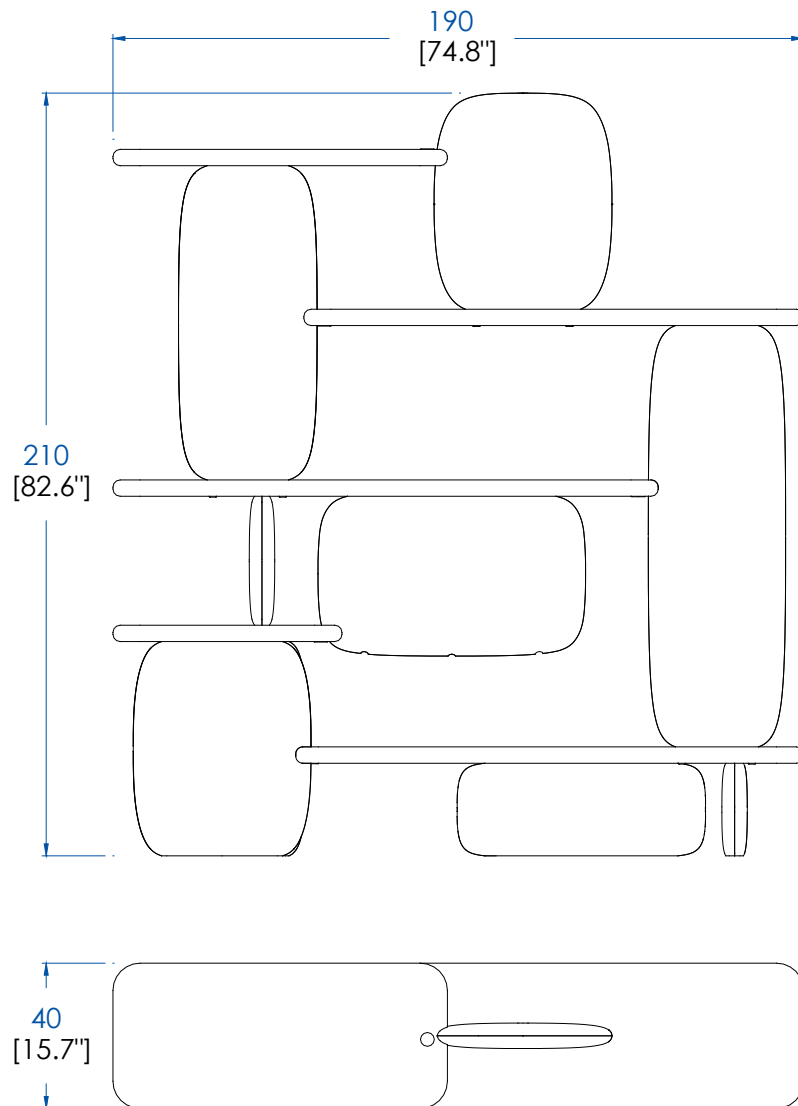

Collection RIO IPANEMA

rochebobois
PARIS

design Bruno Moinard

P.RI.BT01 – Bibliothèque - L190 H210 P40 cm

Bibliothèque double face composée d'un assemblage d'éléments verticaux en panneau de fibres de moyenne densité plaqué chêne et de 5 plateaux horizontaux en panneau de fibres de moyenne densité laqué (Plusieurs finitions).

P.RI.BT01 – Bookcase - L74,8" H82,6" P15,7"

Double-sided bookcase composed of vertical elements in oak veneer on MDF and 5 horizontal panels in lacquered MDF (many finishes available).

P.RI.BT01 – Biblioteca

Biblioteca de doble cara compuesta por un conjunto de elementos verticales en médium chapado de roble y 5 estantes horizontales en MDF lacado (varios acabados).