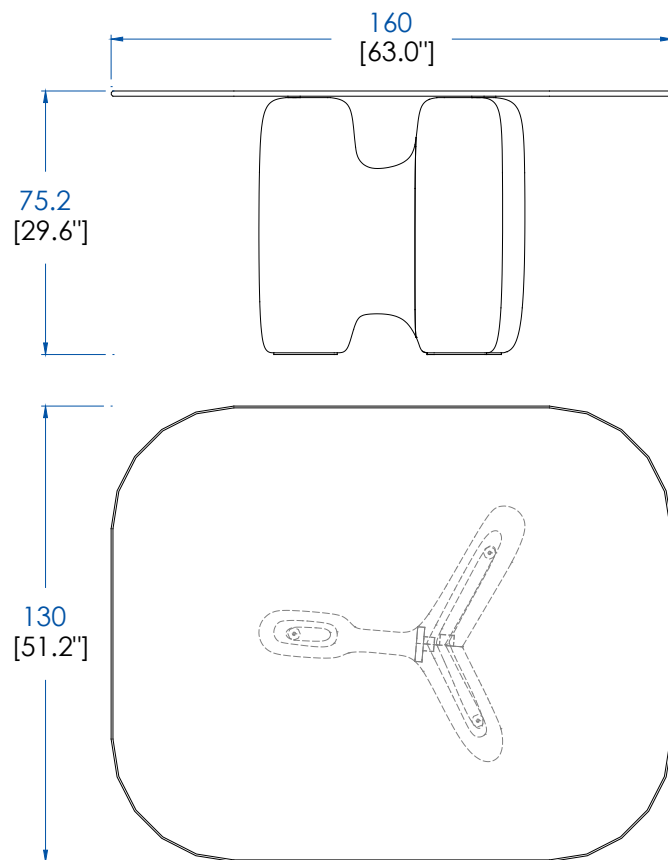

Table Repas Plateau Verre – Dining Table Top in Glass – Mesa de Comedor Sobre de Cristal

Collection RIO IPANEMA

rochebobois
PARIS

design Bruno Moinard

P.RI.MS01V – Table Repas Rectangulaire - Plateau Verre Trempé – L160 H75,2 P130 cm
Plateau fixe verre trempé ép. 15mm, piètement chêne massif défibré teinté (nombreuses teintes).

P.RI.MS01V – Rectangular Dining Table - Top in Tempered Glass – L63" H29,6" P51,2"
Fixed top in 15mm-thick tempered glass, base in defibered solid oak (many stains available).

P.RI.MS01V – Mesa de Comedor Rectangular - Sobre de Cristal Templado
Sobre fijo de cristal Templado grosor 15 mm, pata de roble macizo desfibrado tintado (muchos colores).

P.RI.MS01V.1 – Table Repas Rectangulaire - Plateau Verre Extra-Clair – L160 H75,2 P130 cm
Plateau fixe verre extra-clair ép. 15mm, piètement chêne massif défibré teinté (nombreuses teintes).

P.RI.MS01V.1 – Rectangular Dining Table - Top in Extra Clear Glass – L63" H29,6" P51,2"
Fixed top in 15mm-thick extra clear glass, base in defibered solid oak (many stains available).

P.RI.MS01V.1 – Mesa de Comedor Rectangular - Sobre de Cristal Extra-Claro
Sobre fijo de cristal extra-claro grosor 15 mm, patas de roble macizo desfibrado tintado (numerosos tintes).