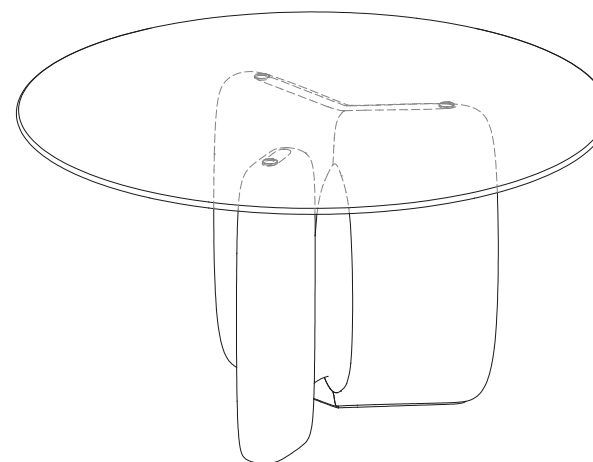

Collection RIO IPANEMA

rochebobois
PARIS

design Bruno Moinard

P.RI.MS04V – Table Repas Ronde - Plateau Verre Trempé - L140 H75,2 P140 cm
Plateau fixe verre trempé ép. 15mm, piètement chêne massif défibré teinté (nombreuses teintés).

P.RI.MS04V – Round Dining Table - Top in Tempered Glass - L55,1" H29,6" P55,1"
Fixed top in 15mm-thick tempered glass, base in stained defibered solid oak (many stains available).

P.RI.MS04V – Mesa de Comedor Redonda - Sobre de Cristal Templado
Sobre fijo de cristal Templado grosor 15 mm. Patas de roble macizo desfibrado tintado (numerosos tintes).

P.RI.MS04V.1 – Table Repas Ronde - Plateau Verre Extra-Clair - L140 H75,2 P140 cm
Plateau fixe verre extra-clair ép. 15mm, piètement chêne massif défibré teinté (nombreuses teintés).

P.RI.MS04V.1 – Round Dining Table - Top in Extra Clear Glass - L55,1" H29,6" P55,1"
Fixed top in 15mm-thick extra clear glass, 2 bases in defibered solid oak (many stains available).

P.RI.MS04V.1 – Mesa de Comedor Redonda - Sobre de Cristal Extra Claro
Sobre fijo de cristal extra-claro grosor 15 mm. Patas de roble macizo desfibrado tintado (numerosos tintes).