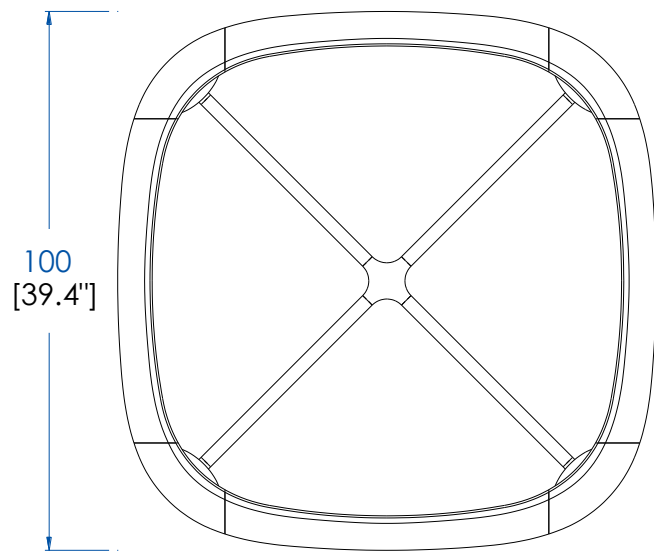

Collection WINCH

design Sacha Ladic

rochebobo
PARIS

P.WN.MC01V – Table Basse Carrée - plateau verre – L 100 H 37.5 P 100 cm
Plateau en verre trempé avec emboîture merisier massif, pieds merisier massif.

P.WN.MC01V – Square Cocktail Table - glass top – L 39,4" H 14,8" P 39,4"
Top in tempered glass and frame in solid cherry wood, legs in solid cherry wood.

P.WN.MC01V – Mesa de Centro Cuadrada - sobre de cristal – L 100 A 37.5 P 100 cm
Sobre de cristal templado con unión de cerezo silvestre macizo, patas de cerezo silvestre macizo.