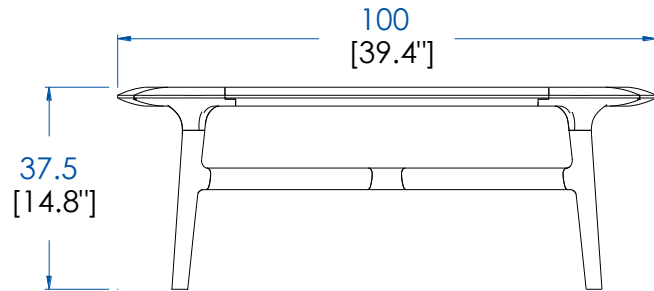

Collection WINCH

design Sacha Ladic

rochebobo
PARIS

P.WN.MC01V – Table Basse Carrée - plateau verre – L 100 H 37.5 P 100 cm
Plateau en verre trempé avec emboîture merisier massif, pieds merisier massif.

P.WN.MC01V – Square Cocktail Table - glass top – L 39,4" H 14,8" P 39,4"
Top in tempered glass and frame in solid cherry wood, legs in solid cherry wood.

P.WN.MC01V – Mesa de Centro Cuadrada - sobre de cristal – L 100 A 37.5 P 100 cm
Sobre de cristal templado con unión de cerezo silvestre macizo, patas de cerezo silvestre macizo.