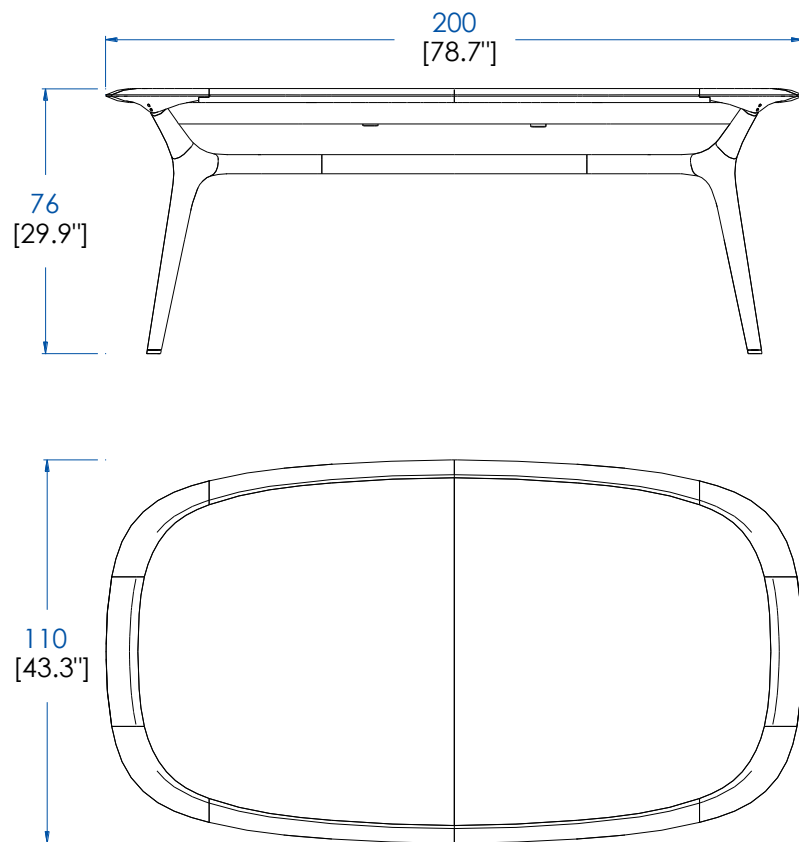

Collection WINCH

design Sacha Lakic

rochebobo
PARIS

P.WN.MS04 – Table repas avec allonge - plateau bois – L 200 H 76 P 110 cm

Plateau bois avec allonge de 50cm intégrée. Piétement merisier massif, plateau en panneau de fibres de moyenne densité plaqué merisier avec emboîture merisier massif.

P.WN.MS04 – Dining table with extension - wooden top – L 78.7" H 29.9" P 43.3"

Wooden top with 50cm integrated extension. Base in solid cherry wood, top in cherry wood veneer on MDF with solid cherry wood frame.

P.WN.MS04 – Mesa de Comedor con extensión – sobre de madera – L 200 A 76 P 110 cm

Sobre de madera con extensión integrada de 50cm. Patas de cerezo silvestre macizo, sobre de médium chapado de cerezo silvestre com unión de cerezo silvestre macizo.

P.WN.MS04K – Table repas avec allonge - céramique – L 200 H 76 P 110 cm

Plateau céramique Calacatta oro brillant avec allonge intégrée de 50cm en bois. Piétement merisier massif avec emboîture merisier massif.

P.WN.MS04K – Dining table with extension - ceramic – L 78.7" H 29.9" P 43.3"

Ceramic top in glossy Calacatta oro with 50cm integrated wooden extension. Base in solid cherry wood with solid cherry wood frame.

P.WN.MS04K – Mesa de Comedor con extensión – cerámica – L 200 A 76 P 110 cm

Sobre de cerámica Calacatta oro brillo con extensión de madera integrada de 50 cm. Patas de cerezo silvestre macizo, sobre con estructura de cerezo macizo.