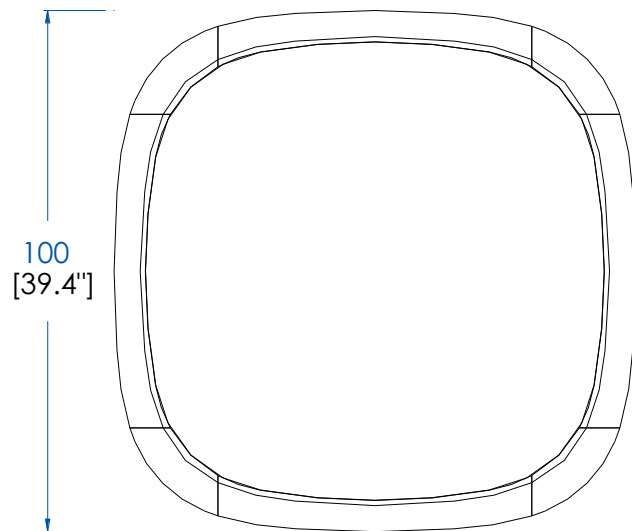

Collection WINCH

design Sacha Lakic

rochebobo
PARIS

P.WN.MC04V – Table basse - plateau verre – L 113.9 H 38.4 P 108.9 cm
Structure merisier massif, plateau en verre trempé 12mm.

P.WN.MC04V – Cocktail table - glass top – L 44.8" H 15.1" P 42.9"
Structure in solid cherry wood, top in 12 mm-thick tempered glass.

P.WN.MC04V – Mesa de centro - sobre de cristal – L 113.9 A 38.4 P 108.9 cm
Estructura de cerezo silvestre macizo, sobre de cristal templado de 12 mm.

Collection WINCH

design Sacha Lakic

rochebobo
PARIS

JO320

Collection WINCH

design Sacha Lakic

rochebobo
PARIS

Table Basse Carrée – Square Cocktail Table – Mesa de Centro Cuadrada

Collection WINCH

design Sacha Ladic

rochebobois
PARIS

P.WN.MC01 – Table Basse Carrée – L 100 H 37.5 P 100 cm