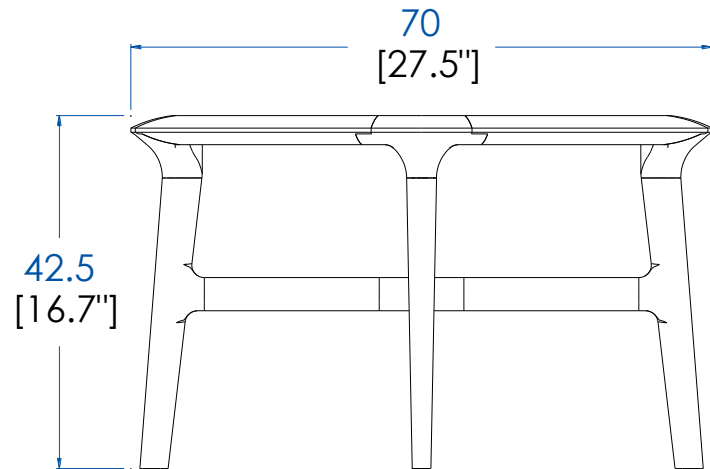

Collection WINCH

design Sacha Lakic

rochebobois
PARIS

P.WN.MA02V – Bout de Canapé Rond - plateau verre – L 70 H 42.5 P 70 cm
Plateau en verre trempé avec emboîture merisier massif, 4 pieds merisier massif.

P.WN.MA02V – Round End Table - glass top – L 27.5" H 16.7" P 27.5"
Top in tempered glass and frame in solid cherry wood, 4 legs in solid cherry wood.

P.WN.MA02V – Mesa de Rincón Redonda - sobre de cristal – L 70 A 42.5 P 70 cm
Sobre de cristal templado con unión de cerezo silvestre macizo, 4 patas de cerezo silvestre macizo.