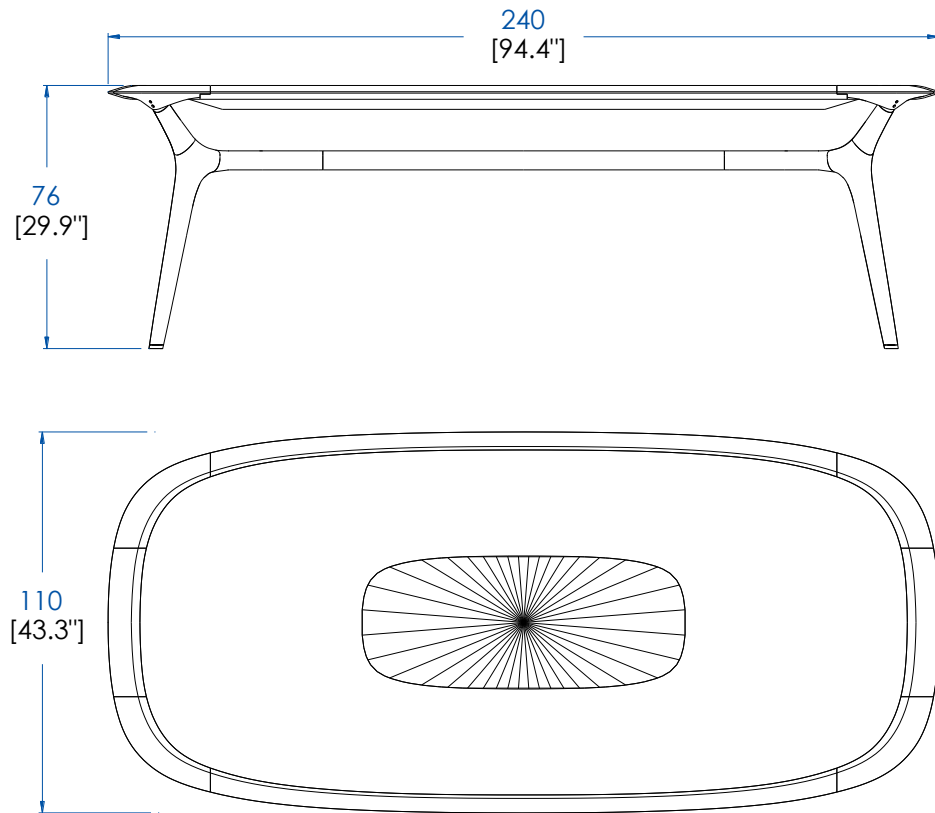

Collection WINCH

design Sacha Lakic

rochebobo
PARIS

P.WN.MS01 – Table de Repas Rectangulaire Fixe - Décor Soleil – L 240 H 76 P 110 cm
Plateau fixe bois avec application centrale décor soleil. Piétement merisier massif, plateau en panneau de fibres de moyenne densité plaqué merisier avec emboîture merisier massif.

P.WN.MS01 – Fixed Rectangular Table - Sun Pattern – L 94.4" H 29.9" P 43.3"
Fixed top in wood with central application with sun-pattern decoration. Legs in solid cherry wood, top in cherry wood veneer on MDF and frame in solid cherry wood.

P.WN.MS01 – Mesa de Comedor Rectangular Fija – Sol – L 240 A 76 P 110 cm
Sobre fijo de madera con aplicación central en sol. Patas de cerezo macizo, sobre en médium chapado de cerezo con marco de madera maciza de cerezo.