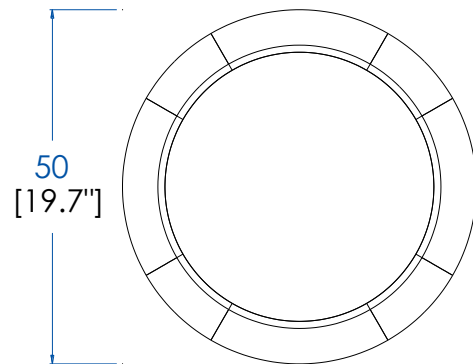

Collection WINCH

design Sacha Lakic

rochebobo
PARIS

P.WN.GR02 – Guéridon Rond – L 50 H 50 P 50 cm

plateau en panneau de fibres de moyenne densité plaqué merisier avec emboîture merisier massif, 4 pieds merisier massif.

P.WN.GR02 – Round Pedestal Table – L 19.7" H 19.7" P 19.7"

Top in cherry wood veneer on MDF and frame in solid cherry wood, 4 legs in solid cherry wood.

P.WN.GR02 – Velador Redonda – L 50 A 50 P 50 cm

Sobre en médium chapado de cerezo silvestre macizo con unión de cerezo silvestre macizo, 4 patas de cerezo silvestre macizo.