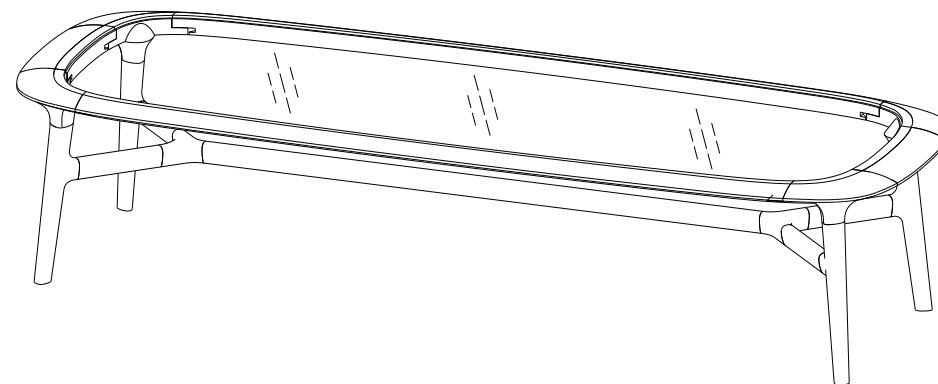

Collection WINCH

design Sacha Lakic

rochebobo
PARIS

P.WN.MC02V – Table Basse Rectangulaire - plateau verre – L 170 H 37.5 P 60 cm
Plateau en verre trempé avec emboîture merisier massif, pieds merisier massif.

P.WN.MC02V – Rectangular Cocktail Table - glass top – L 66,9" H 14,8" P 23,6"
Top in tempered glass and frame in solid cherry wood, legs in solid cherry wood.

P.WN.MC02V – Mesa de Centro Rectangular - sobre de cristal – L 170 A 37.5 P 60 cm
Sobre de cristal templado con unión de cerezo silvestre macizo, patas de cerezo silvestre macizo.