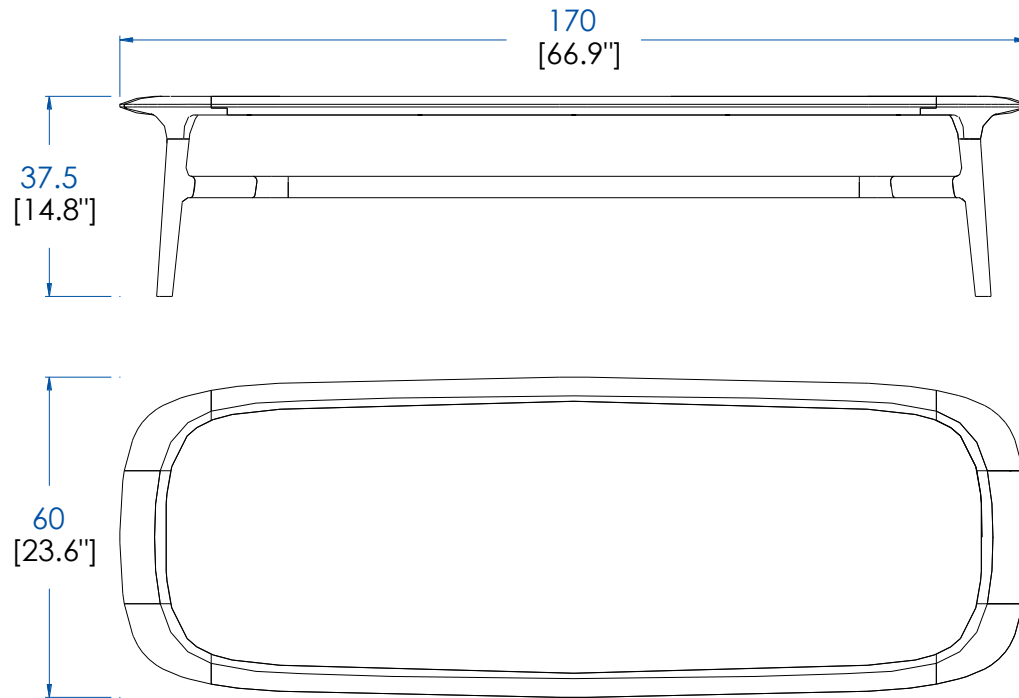

Collection WINCH

design Sacha Lakic

rochebobo
PARIS

Table Basse Rectangulaire – Rectangular Cocktail Table – Mesa de Centro Rectangular

Collection WINCH

design Sacha Lakic

rochebobo
PARIS

P.WN.MC02 – Table Basse Rectangulaire – L 170 H 37.5 P 60 cm