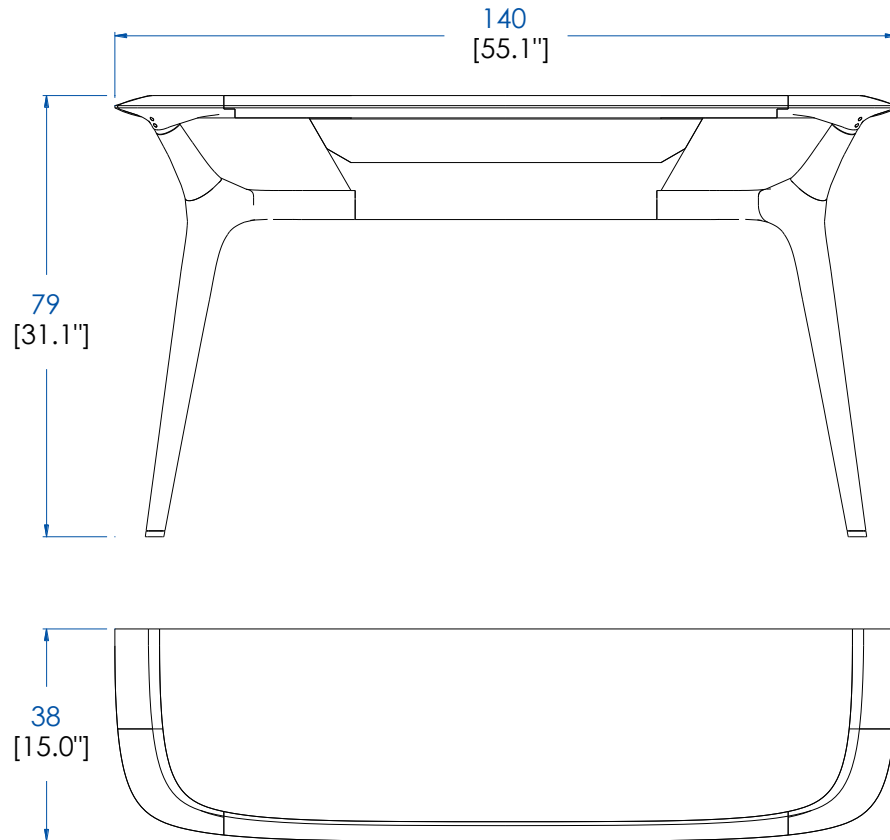

Collection WINCH

design Sacha Lakic

rochebobois
PARIS

P.WN.CL01 – Console L140 – L 140 H 79 P 38 cm

1 Tiroir coulisses métalliques. Plateau en panneau de fibres de moyenne densité plaqué merisier avec emboîture merisier massif, 2 pieds merisier massif.

P.WN.CL01 – Console L140 – L 55.1" H 31.1" P 15"

1 Drawer with metallic rails. Top in cherry wood veneer on MDF and frame in solid cherry wood, 2 legs in solid cherry wood.

P.WN.CL01 – Consola L140 – L 140 A 79 P 38 cm

1 Cajón con rieles metálicos. Sobre en médium chapado de cerezo silvestre con unión de cerezo silvestre macizo, 2 patas de cerezo silvestre macizo.