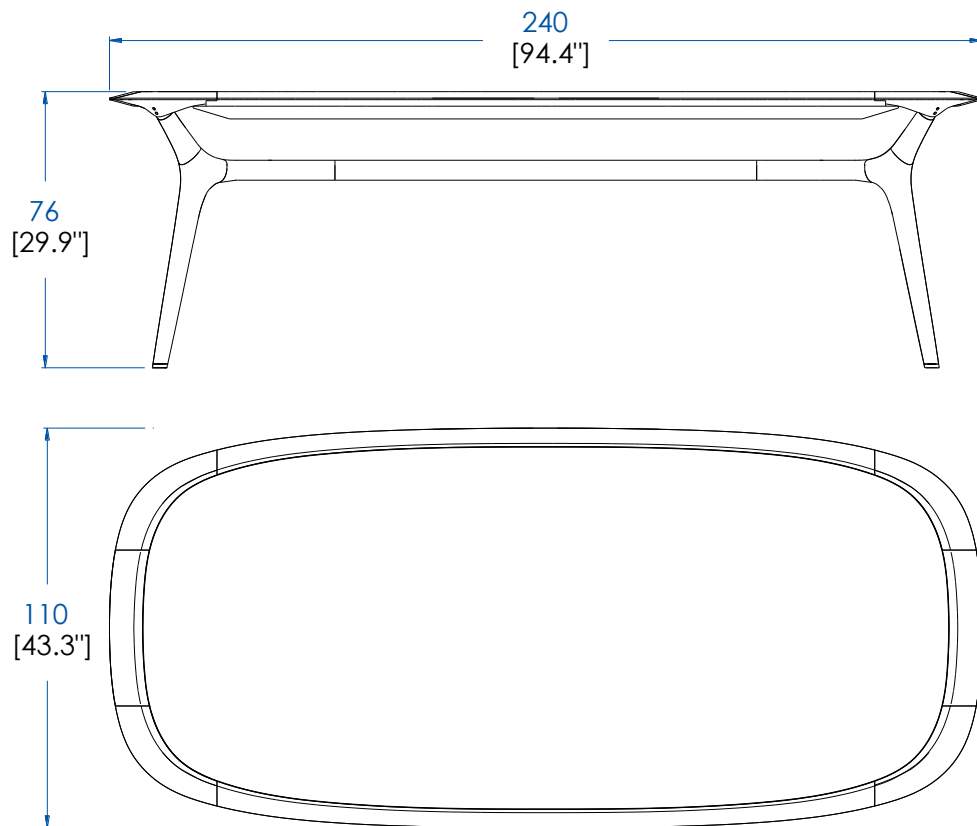

Table Repas Plateau céramique fixe – Fixed ceramic top dining Table – Mesa de Comedor, Sobre Fija cerámica

Collection WINCH

design Sacha Lakic

rochebobo
PARIS

P.WN.MS02K – Table de repas rectangulaire fixe - céramique calacatta – L 240 H 76 P 110 cm
Plateau fixe en céramique Calacatta Oro brillant. Piétement merisier massif avec emboîture merisier massif.

P.WN.MS02K – Fixed Rectangular Table – calacatta Ceramic – L 94.4" H 29.9" P 43.3"
Fixed ceramic top in glossy Calacatta oro. Base in solid cherry wood with solid cherry wood frame.

P.WN.MS02K – Mesa de Comedor Rectangular Fija – Cerámica calacatta – L 240 A 76 P 110 cm
Sobre fijo en cerámica Calacatta Oro brillo. Patas de cerezo silvestre macizo, sobre con estructura de madera maciza de cerezo.