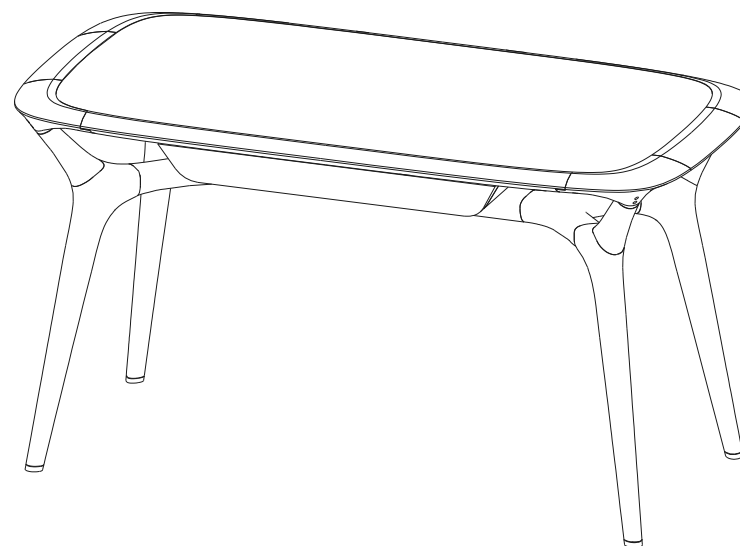

Collection WINCH

design Sacha Lakic

rochebobois
PARIS

P.WN.BR01 – Bureau, 1 Tiroir – L 140 H 76 P 70 cm

1 tiroir coulisses métalliques. Plateau en panneau de fibres de moyenne densité avec emboîture merisier massif revêtu de vinyl, pieds merisier massif.

P.WN.BR01 – Desk, with 1 Drawer – L 55.1" H 29.9" P 27.5"

1 drawer with metallic rails. Top in MDF and frame in solid cherry wood upholstered in vinyl, legs in solid cherry wood.

P.WN.BR01 – Mesa de Despacho, con 1 Cajón – L 140 A 76 P 70 cm

1 Cajón con rieles metálicos. Sobre en médium con unión de cerezo silvestre macizo revestido de vinyl, patas de cerezo silvestre macizo.