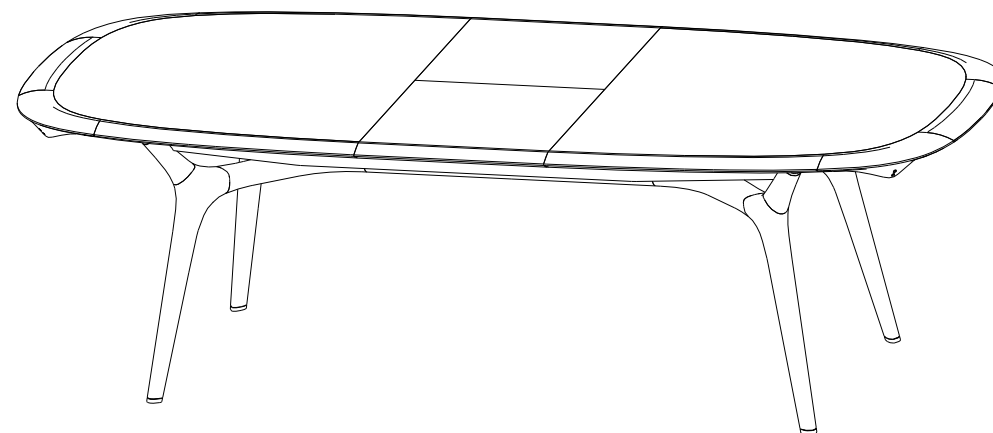

P.WN.MS02K – Mesa de Comedor Rectangular Fija – Cerámica calacatta – L 240 A 76 P 110 cm
Sobre fijo en cerámica Calacatta Oro brillo. Patas de cerezo silvestre macizo, sobre con estructura de madera maciza de cerezo.

Collection WINCH

design Sacha Lakic

rochebobo
PARIS

Table Repas avec allonge – Dining table with extension – Mesa de Comedor con extensión

Collection WINCH

design Sacha Lakic

rochebobois
PARIS

P.WN.MS03 – Table repas avec allonge - plateau bois – L 240 H 76 P 110 cm

Plateau bois avec allonge de 50cm intégrée. Piétement merisier massif, plateau en panneau de fibres de moyenne densité plaqué merisier avec emboîture merisier massif.

P.WN.MS03 – Dining table with extension - wooden top – L 94.4" H 29.9" P 43.3"