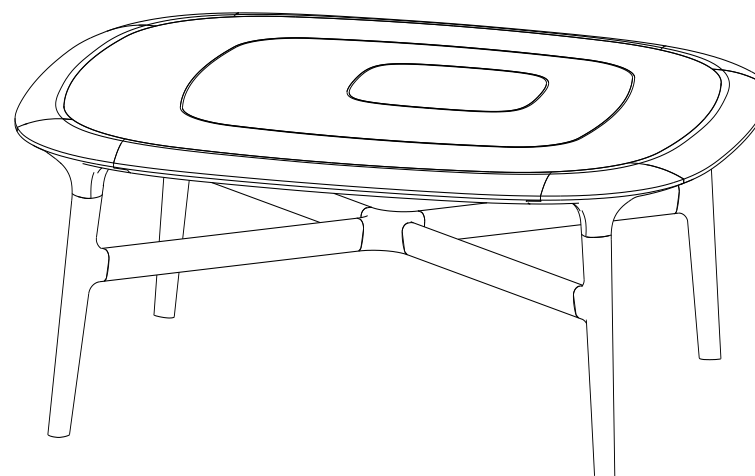

Collection WINCH

design Sacha Ladic

rochebobois
PARIS

P.WN.MC01M – Table Basse Carrée - plateau marqueterie – L 100 H 37.5 P 100 cm

Plateau en panneau de fibres de moyenne densité plaqué merisier marqueterie avec emboîture merisier massif, pieds merisier massif.

P.WN.MC01M – Square Cocktail Table - marquetry top – L 39.4" H 14.8" P 39.4"

Top in cherry wood veneer with marquetry on MDF and frame in solid cherry wood, legs in solid cherry wood.

P.WN.MC01M – Mesa de Centro Cuadrada - sobre de marquetería – L 100 A 37.5 P 100 cm

Sobre de marquetería en médium chapado de cerezo silvestre con unión de cerezo silvestre macizo, patas de cerezo silvestre macizo.