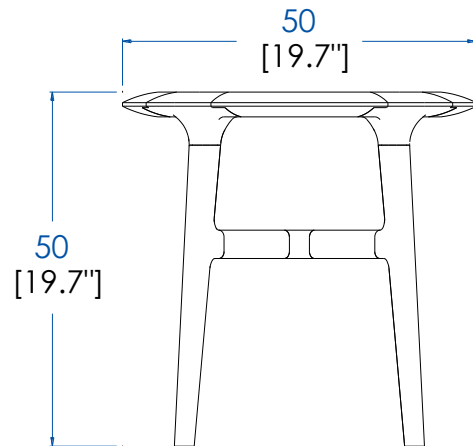

Collection WINCH

design Sacha Lakic

rochebobo
PARIS

P.WN.GR02 – Guéridon Rond – L 50 H 50 P 50 cm

plateau en panneau de fibres de moyenne densité plaqué merisier avec emboîture merisier massif, 4 pieds merisier massif.

P.WN.GR02 – Round Pedestal Table – L 19.7" H 19.7" P 19.7"

Top in cherry wood veneer on MDF and frame in solid cherry wood, 4 legs in solid cherry wood.

P.WN.GR02 – Velador Redonda – L 50 A 50 P 50 cm

Sobre en médium chapado de cerezo silvestre macizo con unión de cerezo silvestre macizo, 4 patas de cerezo silvestre macizo.