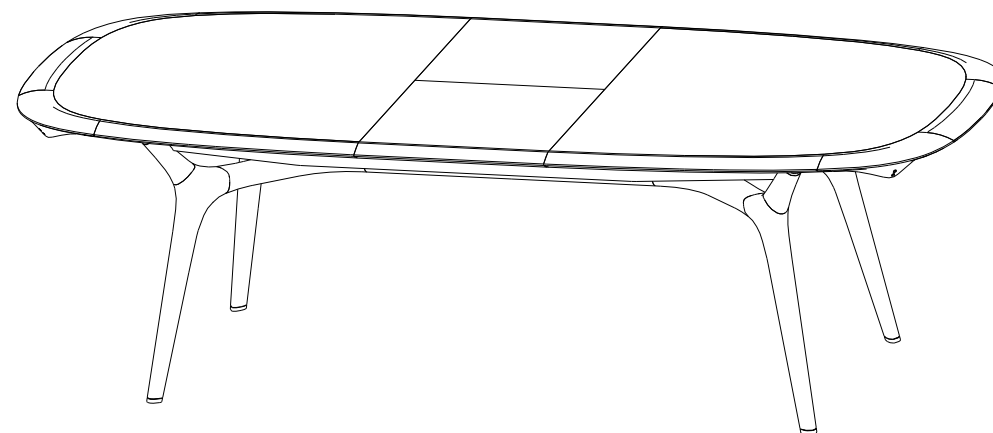

Collection WINCH

design Sacha Lakic

rochebobo
PARIS

P.WN.MS04 – Table repas avec allonge - plateau bois – L 200 H 76 P 110 cm

Plateau bois avec allonge de 50cm intégrée. Piétement merisier massif, plateau en panneau de fibres de moyenne densité plaqué merisier avec emboîture merisier massif.

P.WN.MS04 – Dining table with extension - wooden top – L 78.7" H 29.9" P 43.3"

Wooden top with 50cm integrated extension. Base in solid cherry wood, top in cherry wood veneer on MDF with solid cherry wood frame.

P.WN.MS04 – Mesa de Comedor con extensión – sobre de madera – L 200 A 76 P 110 cm

Sobre de madera con extensión integrada de 50cm. Patas de cerezo silvestre macizo, sobre de médium chapado de cerezo silvestre com unión de cerezo silvestre macizo.

P.WN.MS04K – Table repas avec allonge - céramique – L 200 H 76 P 110 cm

Plateau céramique Calacatta oro brillant avec allonge intégrée de 50cm en bois. Piétement merisier massif avec emboîture merisier massif.

P.WN.MS04K – Dining table with extension - ceramic – L 78.7" H 29.9" P 43.3"

Ceramic top in glossy Calacatta oro with 50cm integrated wooden extension. Base in solid cherry wood with solid cherry wood frame.

P.WN.MS04K – Mesa de Comedor con extensión – cerámica – L 200 A 76 P 110 cm

Sobre de cerámica Calacatta oro brillo con extensión de madera integrada de 50 cm. Patas de cerezo silvestre macizo, sobre con estructura de cerezo macizo.