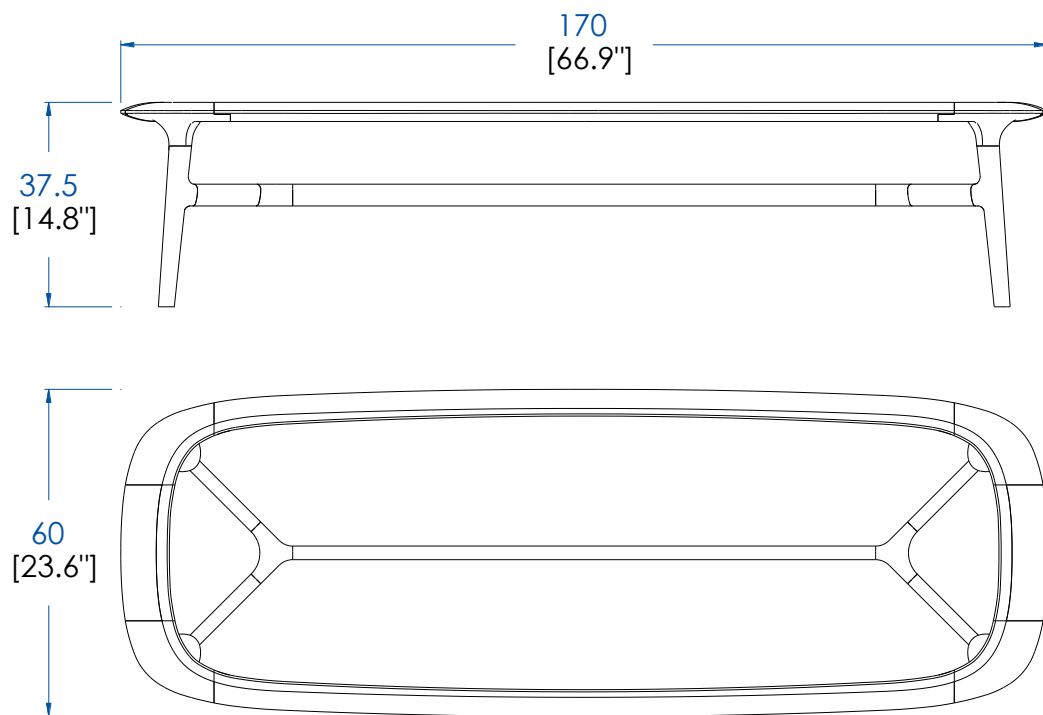

Collection WINCH

design Sacha Lakic

rochebobo
PARIS

P.WN.MC02V – Table Basse Rectangulaire - plateau verre – L 170 H 37.5 P 60 cm
Plateau en verre trempé avec emboîture merisier massif, pieds merisier massif.

P.WN.MC02V – Rectangular Cocktail Table - glass top – L 66,9" H 14,8" P 23,6"
Top in tempered glass and frame in solid cherry wood, legs in solid cherry wood.

P.WN.MC02V – Mesa de Centro Rectangular - sobre de cristal – L 170 A 37.5 P 60 cm
Sobre de cristal templado con unión de cerezo silvestre macizo, patas de cerezo silvestre macizo.