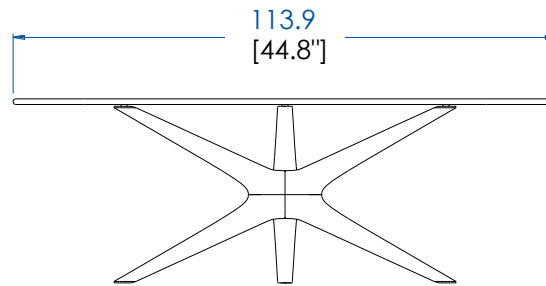

Collection WINCH

design Sacha Lakic

rochebobo
PARIS

P.WN.MC04V – Table basse - plateau verre – L 113.9 H 38.4 P 108.9 cm
Structure merisier massif, plateau en verre trempé 12mm.

P.WN.MC04V – Cocktail table - glass top – L 44.8" H 15.1" P 42.9"
Structure in solid cherry wood, top in 12 mm-thick tempered glass.

P.WN.MC04V – Mesa de centro - sobre de cristal – L 113.9 A 38.4 P 108.9 cm
Estructura de cerezo silvestre macizo, sobre de cristal templado de 12 mm.