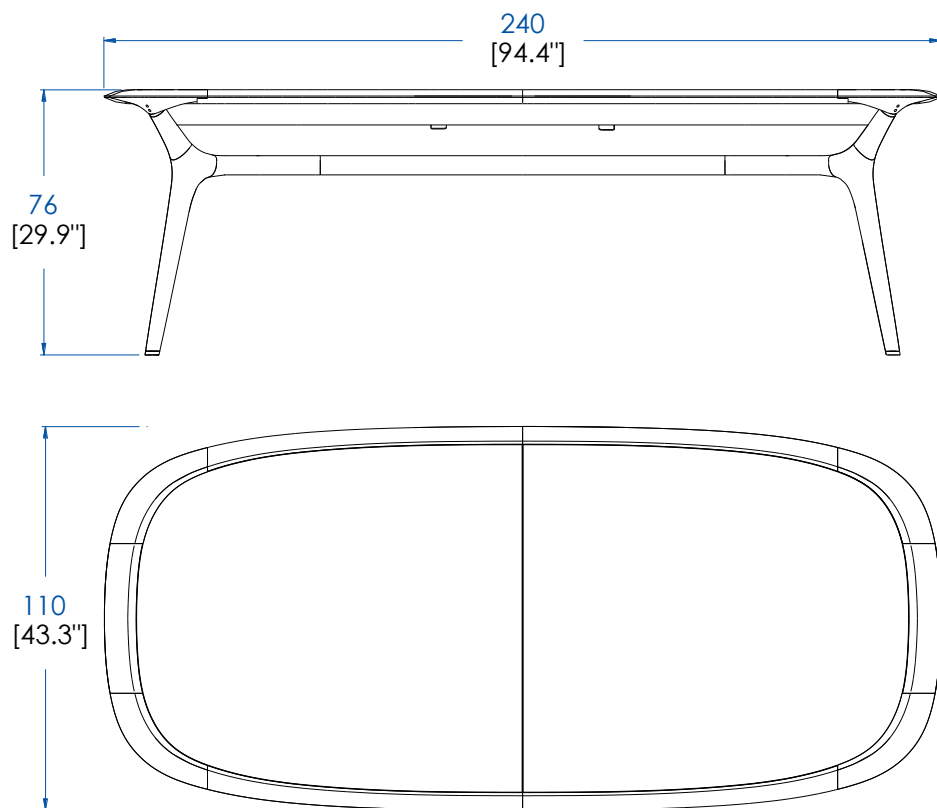

P.WN.AP02 – Buffet, 2 portes, 2 tiroirs – L 230 H 84 P 54 cm

2 portes latérales bois avec 2 étagères vitrées amovibles (taquets), 2 tiroirs, coulisses métalliques, éclairage LED à l'intérieur avec capteur. Structure en panneau de fibres de moyenne densité plaqué merisier, plateau merisier massif, piétement merisier massif.

Collection WINCH

design Sacha Lakic

rochebobo
PARIS

Table Repas avec allonge – Dining table with extension – Mesa de Comedor con extensión

Collection WINCH

design Sacha Lakic

rochebobois
PARIS

P.WN.MS03 – Table repas avec allonge - plateau bois – L 240 H 76 P 110 cm

Plateau bois avec allonge de 50cm intégrée. Piétement merisier massif, plateau en panneau de fibres de moyenne densité plaqué merisier avec emboîture merisier massif.

P.WN.MS03 – Dining table with extension - wooden top – L 94.4" H 29.9" P 43.3"