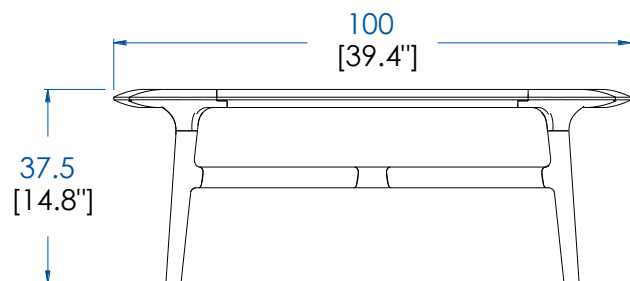

Collection WINCH

design Sacha Ladic

rochebobois
PARIS

P.WN.MC01M – Table Basse Carrée - plateau marqueterie – L 100 H 37.5 P 100 cm

Plateau en panneau de fibres de moyenne densité plaqué merisier marqueterie avec emboîture merisier massif, pieds merisier massif.

P.WN.MC01M – Square Cocktail Table - marquetry top – L 39.4" H 14.8" P 39.4"

Top in cherry wood veneer with marquetry on MDF and frame in solid cherry wood, legs in solid cherry wood.

P.WN.MC01M – Mesa de Centro Cuadrada - sobre de marquetería – L 100 A 37.5 P 100 cm

Sobre de marquetería en médium chapado de cerezo silvestre con unión de cerezo silvestre macizo, patas de cerezo silvestre macizo.