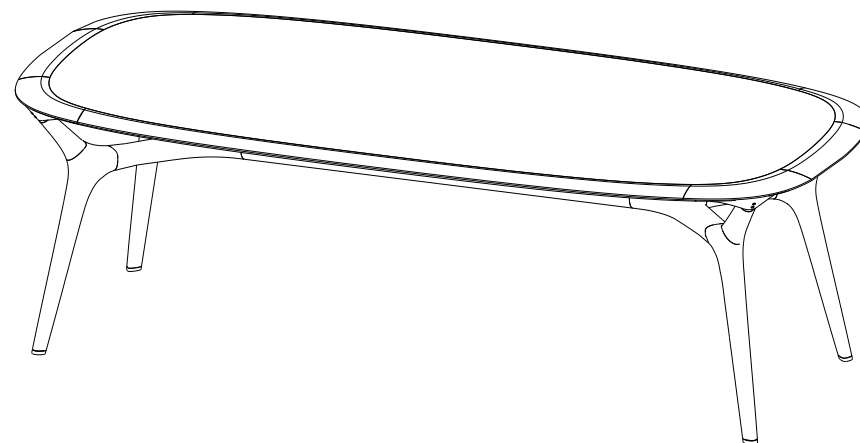

P.WN.MS01 – Mesa de Comedor Rectangular Fija – Sol – L 240 A 76 P 110 cm
Sobre fijo de madera con aplicación central en sol. Patas de cerezo macizo, sobre en médium chapado de cerezo con marco de madera maciza de cerezo.

Collection WINCH

design Sacha Lakic

rochebobo
PARIS

Table Repas Plateau céramique fixe – Fixed ceramic top dining Table – Mesa de Comedor, Sobre Fija cerámica

Collection WINCH

design Sacha Lakic

rochebobo
PARIS

P.WN.MS02K – Table de repas rectangulaire fixe - céramique calacatta – L 240 H 76 P 110 cm
Plateau fixe en céramique Calacatta Oro brillant. Piétement merisier massif avec emboîture merisier massif.

P.WN.MS02K – Fixed Rectangular Table – calacatta Ceramic – L 94.4" H 29.9" P 43.3"
Fixed ceramic top in glossy Calacatta oro. Base in solid cherry wood with solid cherry wood frame.