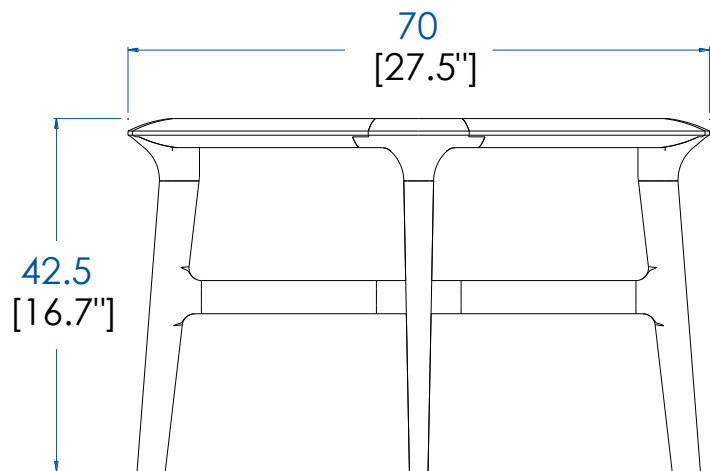

Collection WINCH

design Sacha Lakic

rochebobo
PARIS

Bout de Canapé Rond – Round End Table – Mesa de Rincón Redonda

Collection WINCH

design Sacha Ladic

rocheboboib
PARIS

P.WN.MA02 – Bout de Canapé Rond – L 70 H 42.5 P 70 cm