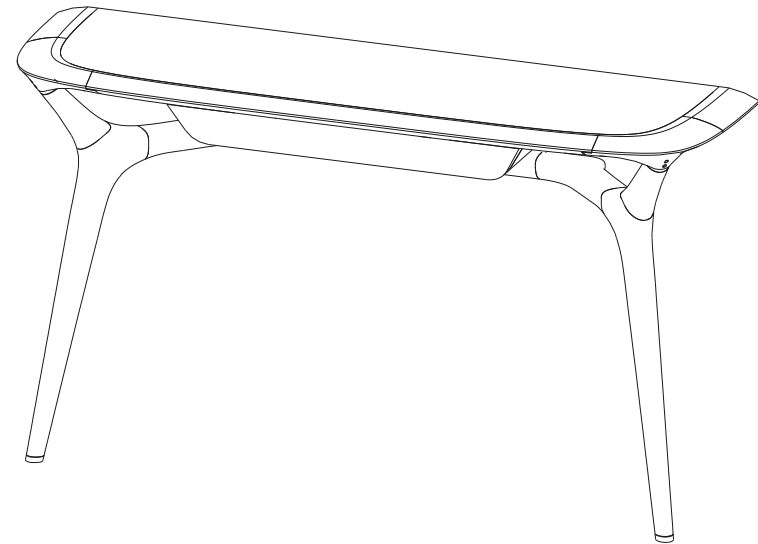

P.WN.MS04K – Mesa de Comedor con extensión – cerámica – L 200 A 76 P 110 cm

Sobre de cerámica Calacatta oro brillo con extensión de madera integrada de 50 cm. Patas de cerezo silvestre macizo, sobre con estructura de cerezo macizo.

Collection WINCH

design Sacha Lakic

rochebobo
PARIS

Console – Console – Consola

JO320

Collection WINCH

design Sacha Lakic

rochebobois
PARIS