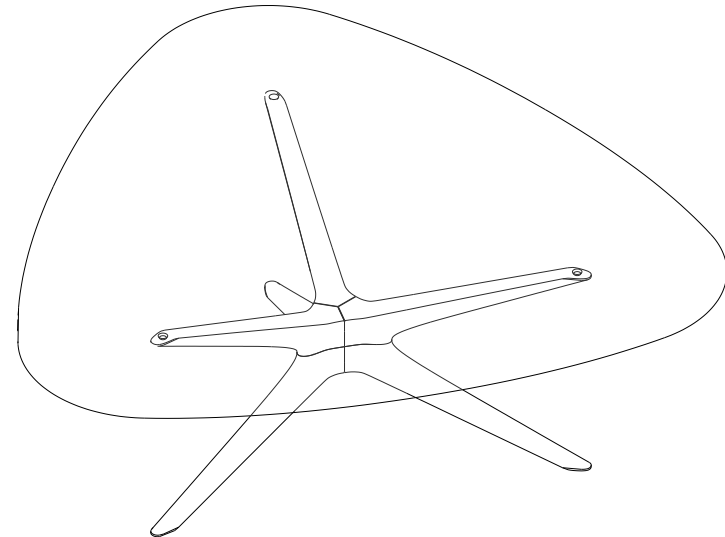

Collection WINCH

design Sacha Lakic

rochebobo
PARIS

P.WN.MC04V – Table basse - plateau verre – L 113.9 H 38.4 P 108.9 cm
Structure merisier massif, plateau en verre trempé 12mm.

P.WN.MC04V – Cocktail table - glass top – L 44.8" H 15.1" P 42.9"
Structure in solid cherry wood, top in 12 mm-thick tempered glass.

P.WN.MC04V – Mesa de centro - sobre de cristal – L 113.9 A 38.4 P 108.9 cm
Estructura de cerezo silvestre macizo, sobre de cristal templado de 12 mm.