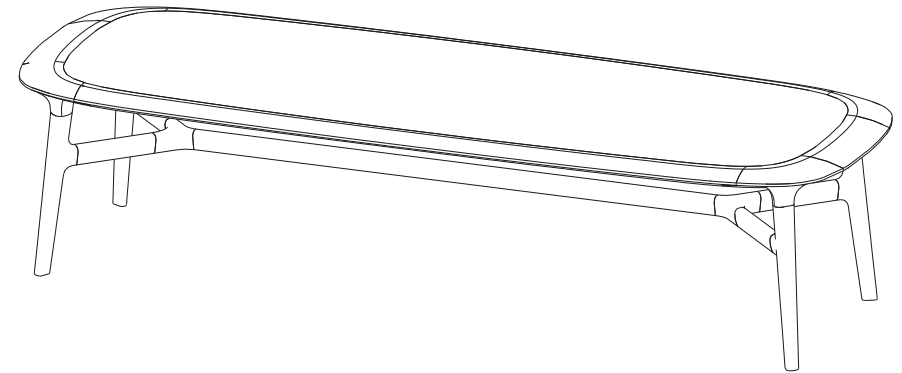

Collection WINCH

design Sacha Lakic

rochebobo
PARIS

Table Basse Rectangulaire – Rectangular Cocktail Table – Mesa de Centro Rectangular

Collection WINCH

design Sacha Lakic

rochebobo
PARIS

P.WN.MC02 – Table Basse Rectangulaire – L 170 H 37.5 P 60 cm