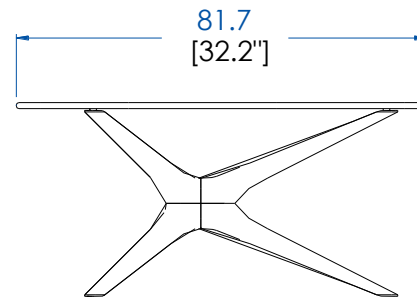

design Sacha Lakic

rochebobo
PARIS

Table basse plateau verre – Cocktail table glass top – Mesa de centro sobre de cristal

Collection WINCH

design Sacha Ladic

rochebobo
PARIS

P.WN.MC03V – Table basse - plateau verre – L 85.5 H 38.4 P 81.7 cm
Structure merisier massif, plateau en verre trempé 12mm.

P.WN.MC03V – Cocktail table - glass top – L 33.6" H 15.1" P 32.2"
Structure in solid cherry wood, top in 12 mm-thick tempered glass.

P.WN.MC03V – Mesa de centro - sobre de cristal – L 85.5 A 38.4 P 81.7 cm
Estructura de cerezo silvestre macizo, sobre de cristal templado de 12 mm.