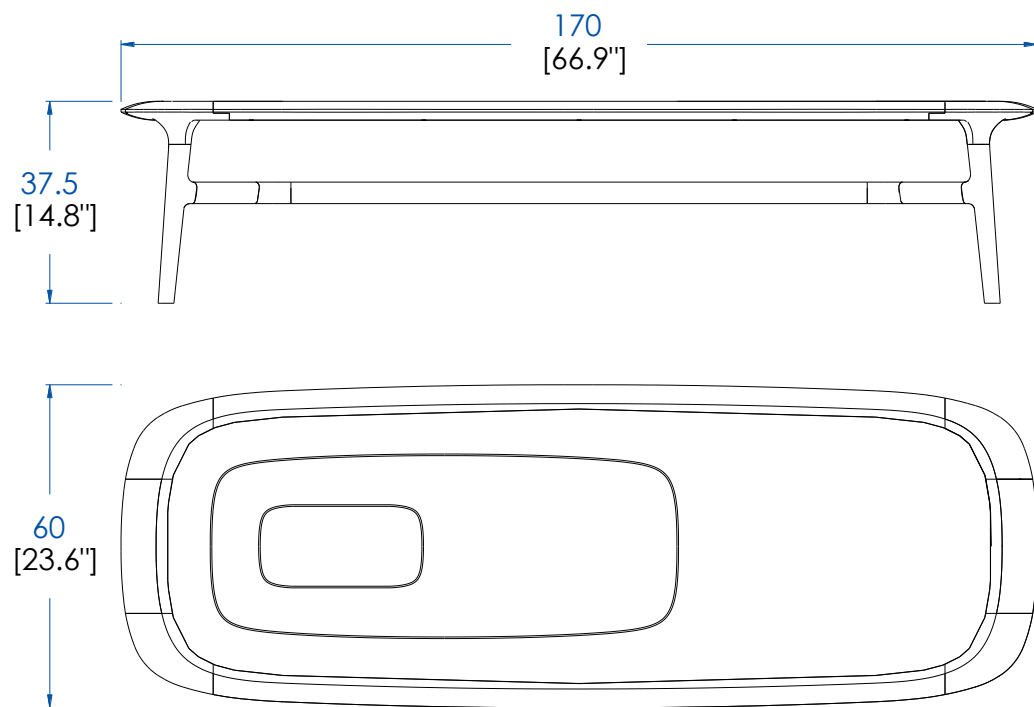

Collection WINCH

design Sacha Lakic

rochebobo
PARIS

P.WN.MC02M – Table Basse Rectangulaire - plateau marqueterie – L 170 H 37.5 P 60 cm

Plateau en panneau de fibres de moyenne densité plaqué merisier marqueterie avec emboîture merisier massif, pieds merisier massif.

P.WN.MC02M – Rectangular Cocktail Table - marquetry top – L 66.9" H 14.8" P 23.6"

Top in cherry wood veneer with marquetry on MDF and frame in solid cherry wood, legs in solid cherry wood.

P.WN.MC02M – Mesa de Centro Rectangular - sobre de marquetería – L 170 A 37.5 P 60 cm

Sobre de marquetería en médium chapado de cerezo silvestre con unión de cerezo silvestre macizo, patas de cerezo silvestre macizo.