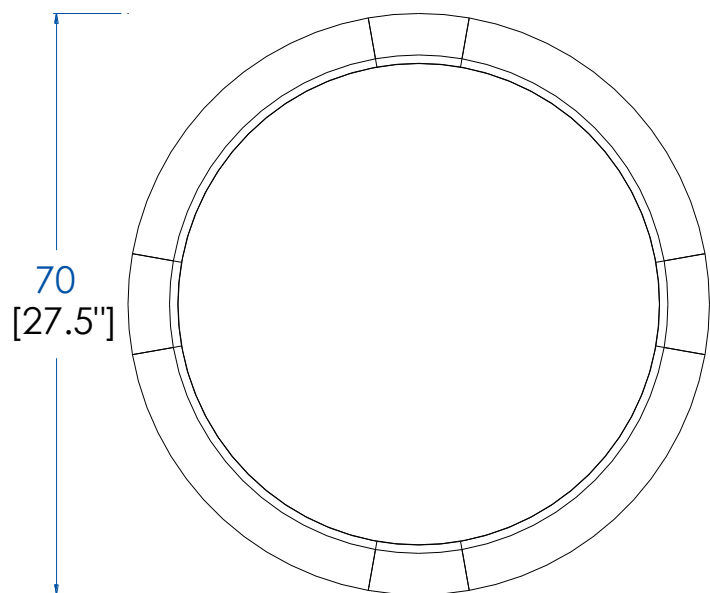

Collection WINCH

design Sacha Lakic

rochebobo
PARIS

Bout de Canapé Rond – Round End Table – Mesa de Rincón Redonda

Collection WINCH

design Sacha Ladic

rocheboboib
PARIS

P.WN.MA02 – Bout de Canapé Rond – L 70 H 42.5 P 70 cm