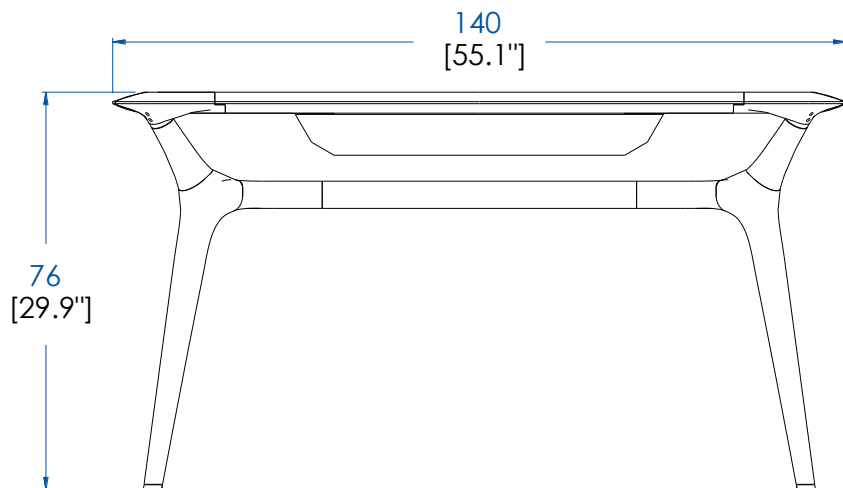

Collection WINCH

design Sacha Lakic

rochebobois
PARIS

P.WN.BR01 – Bureau, 1 Tiroir – L 140 H 76 P 70 cm

1 tiroir coulisses métalliques. Plateau en panneau de fibres de moyenne densité avec emboîture merisier massif revêtu de vinyl, pieds merisier massif.

P.WN.BR01 – Desk, with 1 Drawer – L 55.1" H 29.9" P 27.5"

1 drawer with metallic rails. Top in MDF and frame in solid cherry wood upholstered in vinyl, legs in solid cherry wood.

P.WN.BR01 – Mesa de Despacho, con 1 Cajón – L 140 A 76 P 70 cm

1 Cajón con rieles metálicos. Sobre en médium con unión de cerezo silvestre macizo revestido de vinyl, patas de cerezo silvestre macizo.