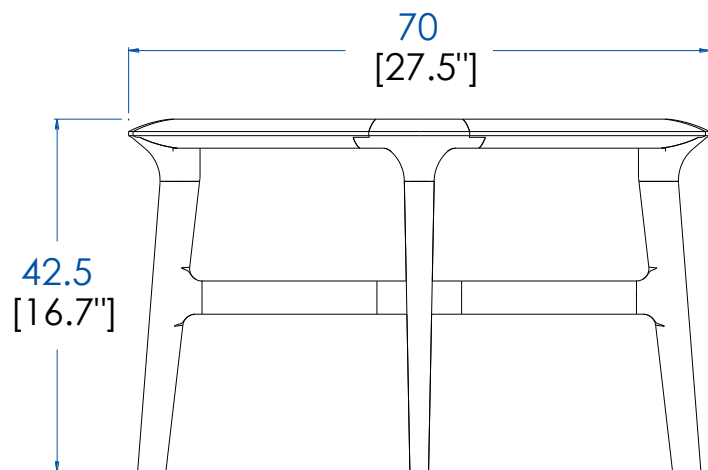

Collection WINCH

design Sacha Ladic

rochebobois
PARIS

P.WN.MA02M – Bout de Canapé Rond - plateau marqueterie – L 70 H 42.5 P 70 cm

Plateau en panneau de fibres de moyenne densité plaqué merisier marqueterie avec emboîture merisier massif, 4 pieds merisier massif.

P.WN.MA02M – Round End Table - marquetry top – L 27.5" H 16.7" P 27.5"

Top in cherry wood veneer with marquetry on MDF and frame in solid cherry wood, 4 legs in solid cherry wood.

P.WN.MA02M – Mesa de Rincón Redonda - sobre de marquetería – L 70 A 42.5 P 70 cm

Sobre de marquetería en médium chapado de cerezo silvestre con unión de cerezo silvestre macizo, 4 patas de cerezo silvestre macizo.