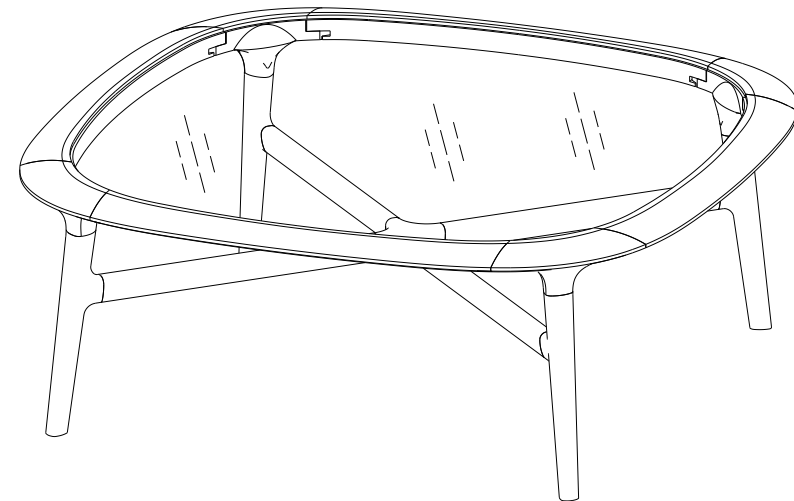

rochebobois
PARIS

P.WN.MC01M – Table Basse Carrée - plateau marqueterie – L 100 H 37.5 P 100 cm

Plateau en panneau de fibres de moyenne densité plaqué merisier marqueterie avec emboîture merisier massif, pieds merisier massif.

P.WN.MC01M – Square Cocktail Table - marquetry top – L 39.4" H 14.8" P 39.4"

Top in cherry wood veneer with marquetry on MDF and frame in solid cherry wood, legs in solid cherry wood.

P.WN.MC01M – Mesa de Centro Cuadrada - sobre de marquetería – L 100 A 37.5 P 100 cm

Sobre de marquetería en médium chapado de cerezo silvestre con unión de cerezo silvestre macizo, patas de cerezo silvestre macizo.

Collection WINCH

design Sacha Ladic

rochebobo
PARIS

P.WN.MC01V – Table Basse Carrée - plateau verre – L 100 H 37.5 P 100 cm
Plateau en verre trempé avec emboîture merisier massif, pieds merisier massif.