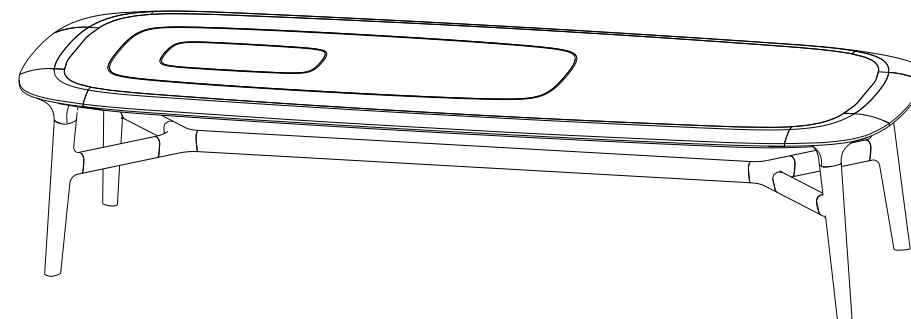

Collection WINCH

design Sacha Lakic

rochebobo
PARIS

P.WN.MC02M – Table Basse Rectangulaire - plateau marqueterie – L 170 H 37.5 P 60 cm

Plateau en panneau de fibres de moyenne densité plaqué merisier marqueterie avec emboîture merisier massif, pieds merisier massif.

P.WN.MC02M – Rectangular Cocktail Table - marquetry top – L 66.9" H 14.8" P 23.6"

Top in cherry wood veneer with marquetry on MDF and frame in solid cherry wood, legs in solid cherry wood.

P.WN.MC02M – Mesa de Centro Rectangular - sobre de marquetería – L 170 A 37.5 P 60 cm

Sobre de marquetería en médium chapado de cerezo silvestre con unión de cerezo silvestre macizo, patas de cerezo silvestre macizo.