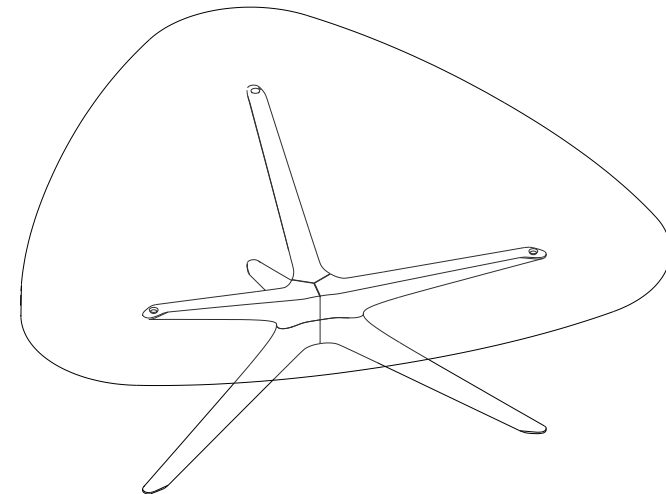

design Sacha Lakic

rochebobo
PARIS

Table basse plateau verre – Cocktail table glass top – Mesa de centro sobre de cristal

Collection WINCH

design Sacha Ladic

rochebobo
PARIS

P.WN.MC03V – Table basse - plateau verre – L 85.5 H 38.4 P 81.7 cm
Structure merisier massif, plateau en verre trempé 12mm.