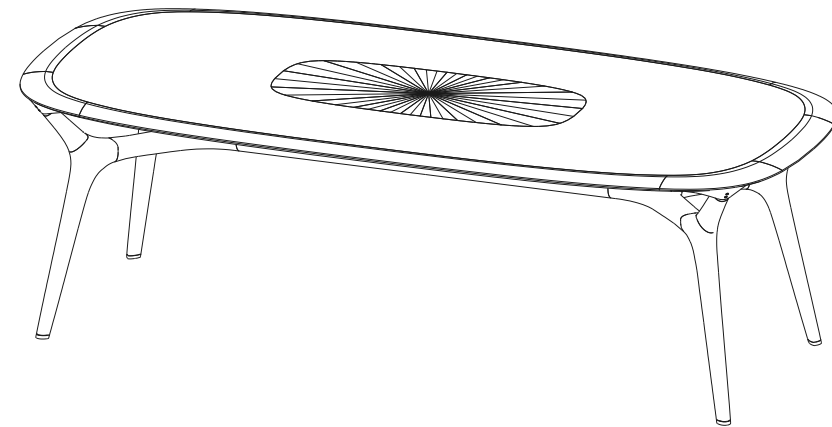

Collection WINCH

design Sacha Lakic

rochebobo
PARIS

P.WN.MS01 – Table de Repas Rectangulaire Fixe - Décor Soleil – L 240 H 76 P 110 cm
Plateau fixe bois avec application centrale décor soleil. Piétement merisier massif, plateau en panneau de fibres de moyenne densité plaqué merisier avec emboîture merisier massif.

P.WN.MS01 – Fixed Rectangular Table - Sun Pattern – L 94.4" H 29.9" P 43.3"
Fixed top in wood with central application with sun-pattern decoration. Legs in solid cherry wood, top in cherry wood veneer on MDF and frame in solid cherry wood.

P.WN.MS01 – Mesa de Comedor Rectangular Fija – Sol – L 240 A 76 P 110 cm
Sobre fijo de madera con aplicación central en sol. Patas de cerezo macizo, sobre en médium chapado de cerezo con marco de madera maciza de cerezo.