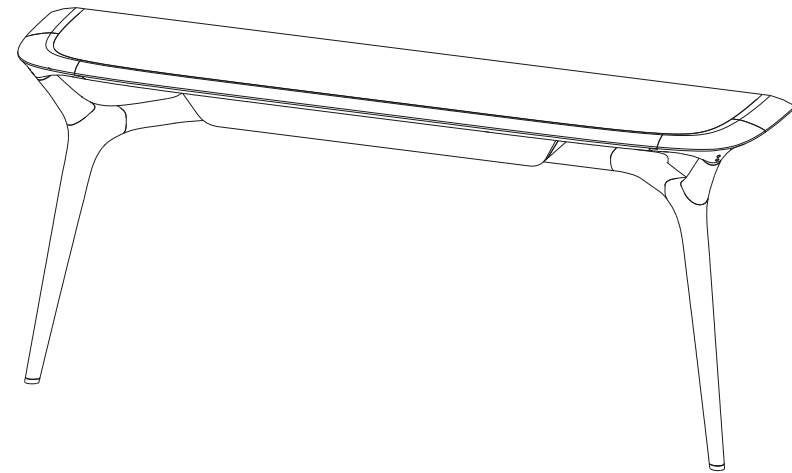

Collection WINCH

design Sacha Lakic

rochebobo
PARIS

P.WN.CL02 – Console L180 – L 180 H 79 P 38 cm

1 Tiroir coulisses métalliques. Plateau en panneau de fibres de moyenne densité plaqué merisier avec emboîture merisier massif, 2 pieds merisier massif.