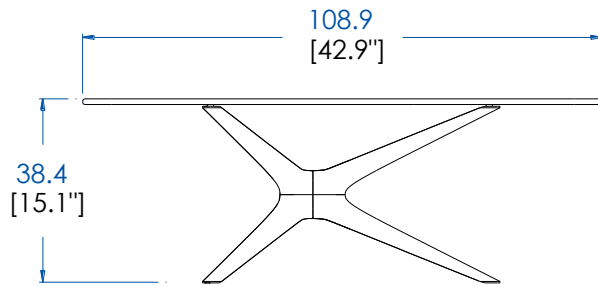

Collection WINCH

design Sacha Lakic

rochebobo
PARIS

P.WN.MC04V – Table basse - plateau verre – L 113.9 H 38.4 P 108.9 cm
Structure merisier massif, plateau en verre trempé 12mm.

P.WN.MC04V – Cocktail table - glass top – L 44.8" H 15.1" P 42.9"
Structure in solid cherry wood, top in 12 mm-thick tempered glass.

P.WN.MC04V – Mesa de centro - sobre de cristal – L 113.9 A 38.4 P 108.9 cm
Estructura de cerezo silvestre macizo, sobre de cristal templado de 12 mm.