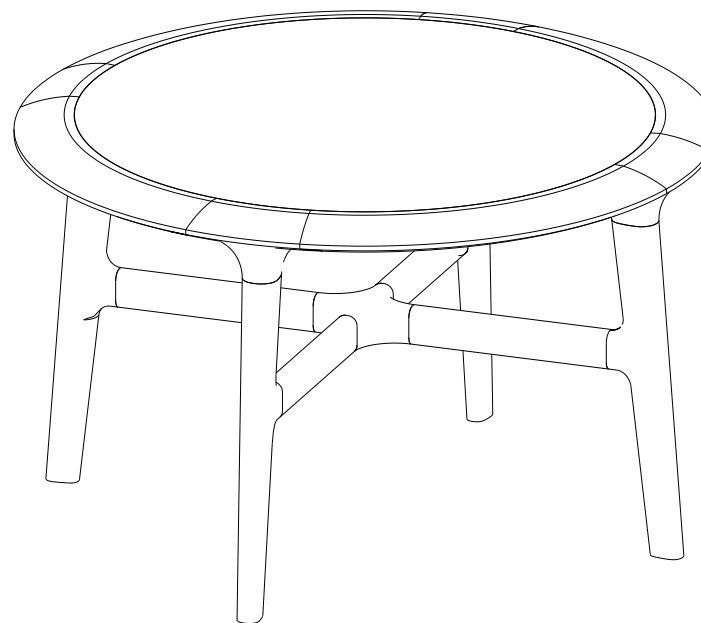

Collection WINCH

design Sacha Lakic

rochebobo
PARIS

Bout de Canapé Rond – Round End Table – Mesa de Rincón Redonda

Collection WINCH

design Sacha Ladic

rocheboboib
PARIS

P.WN.MA02 – Bout de Canapé Rond – L 70 H 42.5 P 70 cm