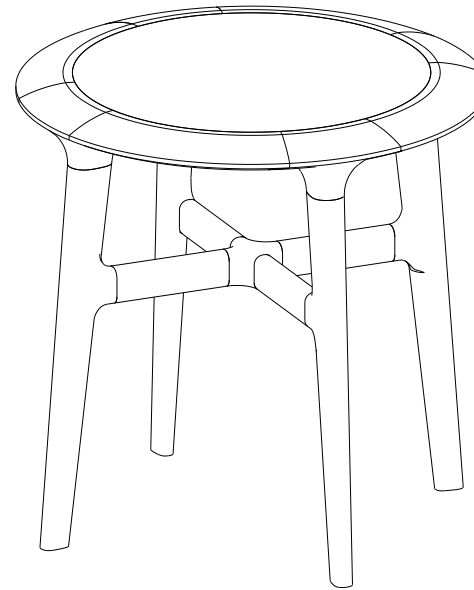

Collection WINCH

design Sacha Lakic

rochebobo
PARIS

P.WN.GR02 – Guéridon Rond – L 50 H 50 P 50 cm

plateau en panneau de fibres de moyenne densité plaqué merisier avec emboîture merisier massif, 4 pieds merisier massif.

P.WN.GR02 – Round Pedestal Table – L 19.7" H 19.7" P 19.7"

Top in cherry wood veneer on MDF and frame in solid cherry wood, 4 legs in solid cherry wood.

P.WN.GR02 – Velador Redonda – L 50 A 50 P 50 cm

Sobre en médium chapado de cerezo silvestre macizo con unión de cerezo silvestre macizo, 4 patas de cerezo silvestre macizo.