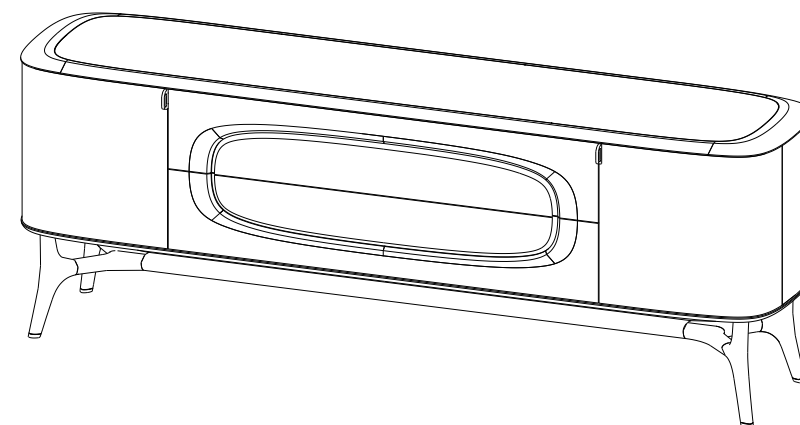

P.WN.AP02 – Buffet, 2 portes, 2 tiroirs – L 230 H 84 P 54 cm

2 portes latérales bois avec 2 étagères vitrées amovibles (taquets), 2 tiroirs, coulisses métalliques, éclairage LED à l'intérieur avec capteur. Structure en panneau de fibres de moyenne densité plaqué merisier, plateau merisier massif, piétement merisier massif.