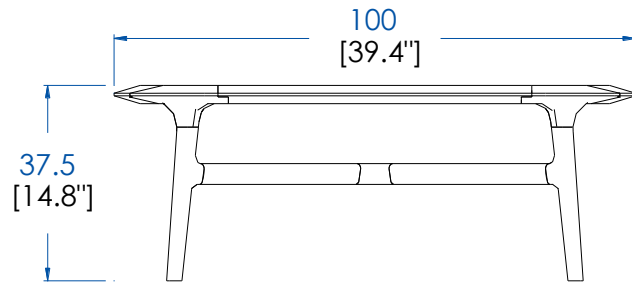

Collection WINCH

design Sacha Lakic

rochebobo
PARIS

P.WN.MC04V – Table basse - plateau verre – L 113.9 H 38.4 P 108.9 cm
Structure merisier massif, plateau en verre trempé 12mm.

P.WN.MC04V – Cocktail table - glass top – L 44.8" H 15.1" P 42.9"
Structure in solid cherry wood, top in 12 mm-thick tempered glass.

Collection WINCH

design Sacha Lakic

rochebobo
PARIS

Table Basse Carrée – Square Cocktail Table – Mesa de Centro Cuadrada

Collection WINCH

design Sacha Ladic

rochebobois
PARIS

P.WN.MC01 – Table Basse Carrée – L 100 H 37.5 P 100 cm