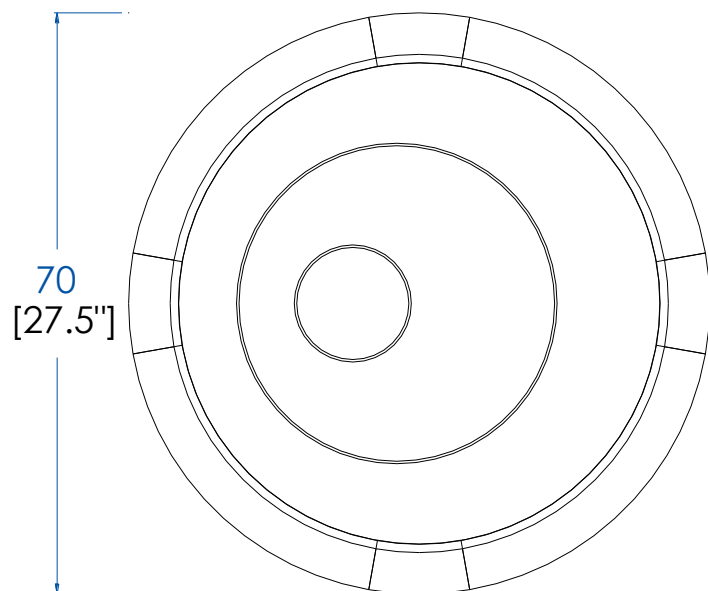

Collection WINCH

design Sacha Ladic

rochebobois
PARIS

P.WN.MA02M – Bout de Canapé Rond - plateau marqueterie – L 70 H 42.5 P 70 cm

Plateau en panneau de fibres de moyenne densité plaqué merisier marqueterie avec emboîture merisier massif, 4 pieds merisier massif.

P.WN.MA02M – Round End Table - marquetry top – L 27.5" H 16.7" P 27.5"

Top in cherry wood veneer with marquetry on MDF and frame in solid cherry wood, 4 legs in solid cherry wood.

P.WN.MA02M – Mesa de Rincón Redonda - sobre de marquetería – L 70 A 42.5 P 70 cm

Sobre de marquetería en médium chapado de cerezo silvestre con unión de cerezo silvestre macizo, 4 patas de cerezo silvestre macizo.