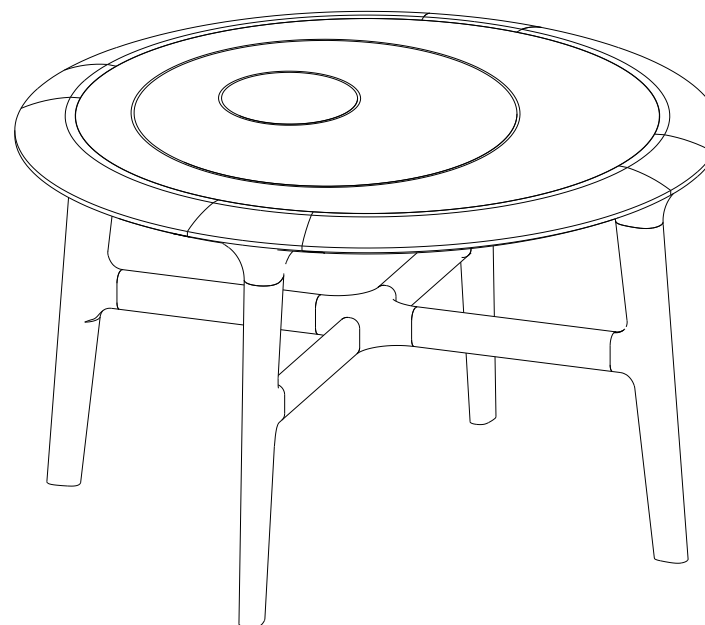

Collection WINCH

design Sacha Ladic

rochebobois
PARIS

P.WN.MA02M – Bout de Canapé Rond - plateau marqueterie – L 70 H 42.5 P 70 cm

Plateau en panneau de fibres de moyenne densité plaqué merisier marqueterie avec emboîture merisier massif, 4 pieds merisier massif.

P.WN.MA02M – Round End Table - marquetry top – L 27.5" H 16.7" P 27.5"

Top in cherry wood veneer with marquetry on MDF and frame in solid cherry wood, 4 legs in solid cherry wood.

P.WN.MA02M – Mesa de Rincón Redonda - sobre de marquetería – L 70 A 42.5 P 70 cm

Sobre de marquetería en médium chapado de cerezo silvestre con unión de cerezo silvestre macizo, 4 patas de cerezo silvestre macizo.