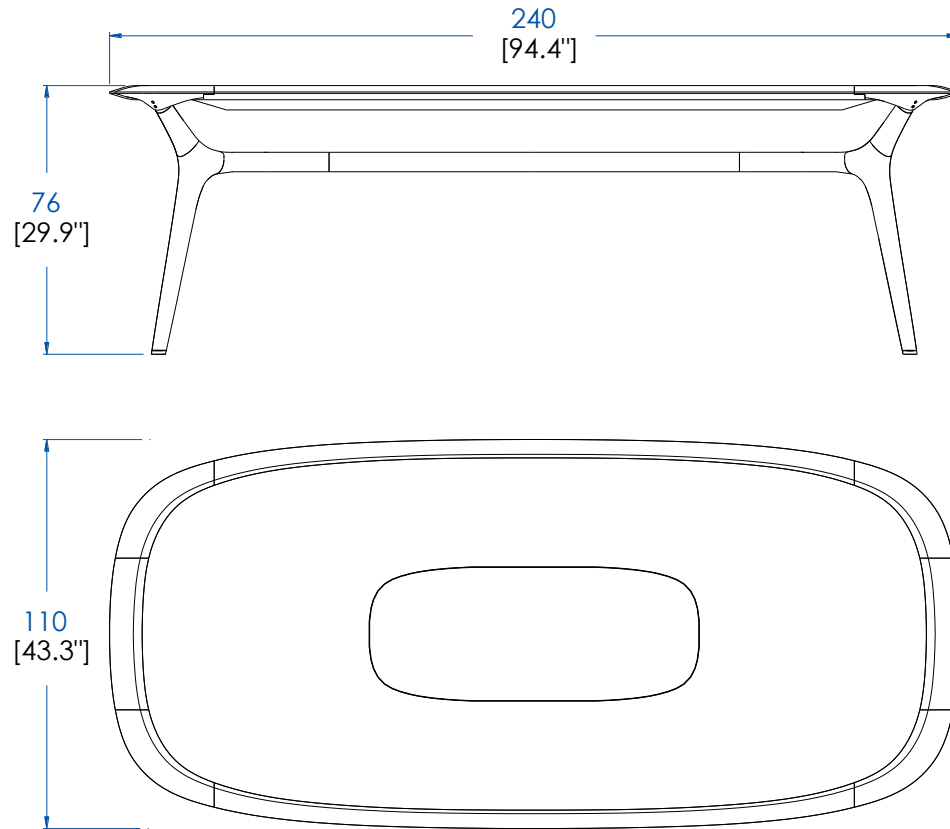

Collection WINCH

design Sacha Lakic

rochebobo
PARIS

P.WN.MS01K – Table de Repas Rectangulaire Fixe - Céramique – L 240 H 76 P 110 cm
Plateau fixe bois avec application centrale en céramique Emperador. Piétement merisier massif, plateau en panneau de fibres de moyenne densité plaqué merisier avec emboîture merisier massif.

P.WN.MS01K – Fixed Rectangular Table - Ceramic – L 94.4" H 29.9" P 43.3"
Fixed top in wood with central application in Emperador ceramic. Base in solid cherry wood, top in cherry wood veneer on MDF with frame in solid cherry wood.

P.WN.MS01K – Mesa de Comedor Rectangular Fija – Cerámica – L 240 A 76 P 110 cm
Sobre fijo de madera con aplicación central en cerámica Emperador. Patas de cerezo silvestre macizo, sobre de médium chapado de cerezo silvestre com unión de cerezo silvestre macizo.