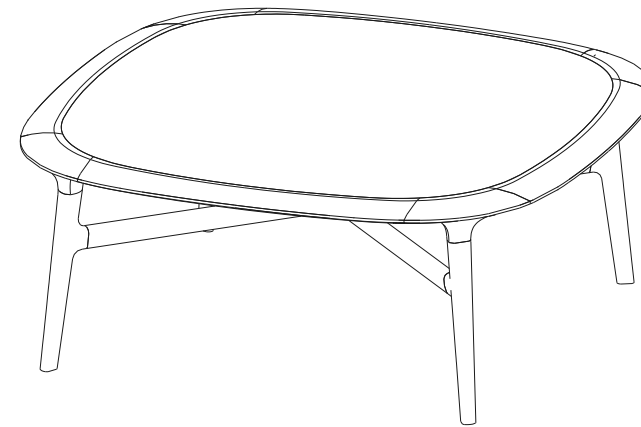

Collection WINCH

design Sacha Lakic

rochebobo
PARIS

Table Basse Carrée – Square Cocktail Table – Mesa de Centro Cuadrada

Collection WINCH

design Sacha Ladic

rochebobois
PARIS

P.WN.MC01 – Table Basse Carrée – L 100 H 37.5 P 100 cm