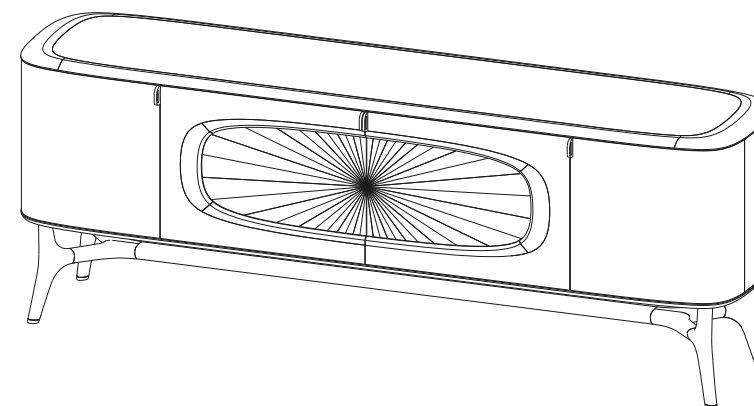

Collection WINCH

design Sacha Lakic

rocheboboïs
PARIS

P.WN.AP01 – Buffet, 4 Portes – L 230 H 84 P 54 cm

2 Portes latérales bois avec 2 étagères vitrées amovibles (taquets), 2 portes centrales bois 'soleil' avec 1 étagère amovible (taquets) revêtue de Vinyl, éclairage LED à l'intérieur avec sensor. Structure en panneau de fibres de moyenne densité plaqué merisier, plateau avec emboîture merisier massif, piètement merisier massif.