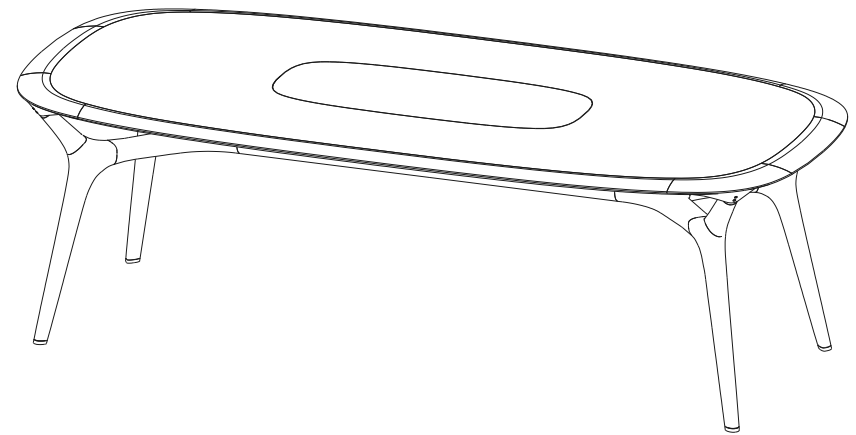

Collection WINCH

design Sacha Lakic

rochebobo
PARIS

Table Repas Rectangulaire Fixe – Fixed Rectangular Table – Mesa de Comedor Rectangular Fija

JO320

Collection WINCH

design Sacha Lakic

rochebobo
PARIS

P.WN.MS01K – Table de Repas Rectangulaire Fixe - Céramique – L 240 H 76 P 110 cm
Plateau fixe bois avec application centrale en céramique Emperador. Piétement merisier massif, plateau en panneau de fibres de moyenne densité plaqué merisier avec emboîture merisier massif.