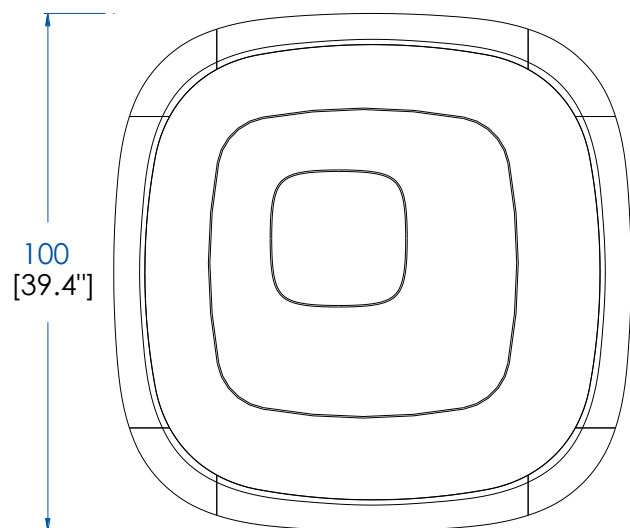

Collection WINCH

design Sacha Ladic

rochebobois
PARIS

P.WN.MC01M – Table Basse Carrée - plateau marqueterie – L 100 H 37.5 P 100 cm

Plateau en panneau de fibres de moyenne densité plaqué merisier marqueterie avec emboîture merisier massif, pieds merisier massif.

P.WN.MC01M – Square Cocktail Table - marquetry top – L 39.4" H 14.8" P 39.4"

Top in cherry wood veneer with marquetry on MDF and frame in solid cherry wood, legs in solid cherry wood.

P.WN.MC01M – Mesa de Centro Cuadrada - sobre de marquetería – L 100 A 37.5 P 100 cm

Sobre de marquetería en médium chapado de cerezo silvestre con unión de cerezo silvestre macizo, patas de cerezo silvestre macizo.