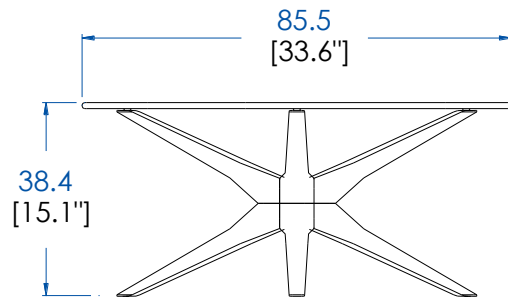

design Sacha Lakic

rochebobo
PARIS

Table basse plateau verre – Cocktail table glass top – Mesa de centro sobre de cristal

Collection WINCH

design Sacha Ladic

rochebobo
PARIS

P.WN.MC03V – Table basse - plateau verre – L 85.5 H 38.4 P 81.7 cm
Structure merisier massif, plateau en verre trempé 12mm.

P.WN.MC03V – Cocktail table - glass top – L 33.6" H 15.1" P 32.2"
Structure in solid cherry wood, top in 12 mm-thick tempered glass.

P.WN.MC03V – Mesa de centro - sobre de cristal – L 85.5 A 38.4 P 81.7 cm
Estructura de cerezo silvestre macizo, sobre de cristal templado de 12 mm.