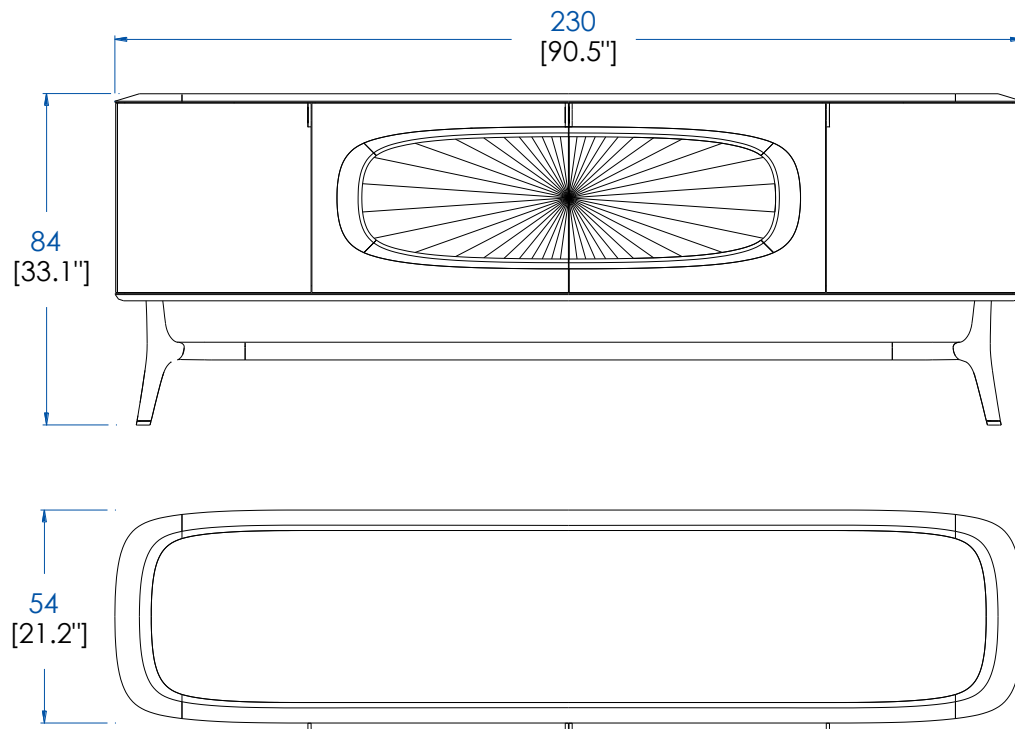

Collection WINCH

design Sacha Lakic

rocheboboïs
PARIS

P.WN.AP01 – Buffet, 4 Portes – L 230 H 84 P 54 cm

2 Portes latérales bois avec 2 étagères vitrées amovibles (taquets), 2 portes centrales bois 'soleil' avec 1 étagère amovible (taquets) revêtue de Vinyl, éclairage LED à l'intérieur avec sensor. Structure en panneau de fibres de moyenne densité plaqué merisier, plateau avec emboîture merisier massif, piètement merisier massif.

P.WN.AP01 – Sideboard, 4 Doors – L 90.5" H 33.1" P 21.2"

2 Side doors in wood with 2 removable glass shelves (pegs), 2 central doors in wood with sun pattern and 1 removable shelf (pegs) upholstered in Vinyl, LED lighting inside with sensor. Structure in cherry wood veneer on MDF, top in solid cherry wood frame, base in solid cherry wood.

P.WN.AP02 – Buffet, 2 portes, 2 tiroirs – L 230 H 84 P 54 cm

2 portes latérales bois avec 2 étagères vitrées amovibles (taquets), 2 tiroirs, coulisses métalliques, éclairage LED à l'intérieur avec capteur. Structure en panneau de fibres de moyenne densité plaqué merisier, plateau merisier massif, piétement merisier massif.