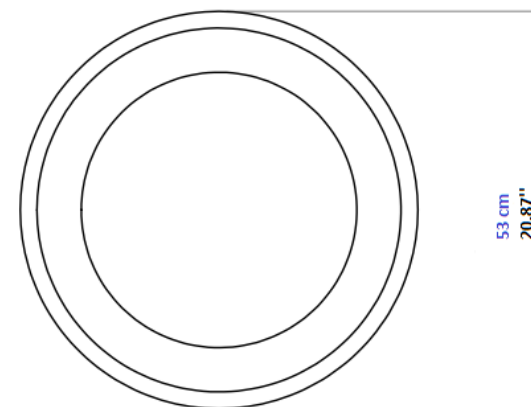

Collection BILBOQUET

design Kateryna Sokolova

rochebobo
PARIS

Dimensions / Sizes / Medidas

Ø 70 x H 40 cm / Ø 27,56" x H 15,75"

Table basse avec structure en métal laqué noir et sabots en finition or mat ou chrome noir. Version outdoor avec structure galvanisée à froid noir laqué. Plateau verre soufflé à champignon coloré (6 coloris: jaune, vert, gris, rouge, orange, clair).

Collection BILBOQUET

design Kateryna Sokolova

rochebobo
P A R I S

Dimensions / Sizes / Medidas

Ø 53 x H 50 cm / Ø 20,87" x H 19,69"

Sellette avec structure en métal laqué noir et sabots en finition or mat ou chrome noir. Version outdoor avec structure galvanisée à froid noir laqué. Plateau verre soufflé à champignon coloré (6 coloris: jaune, vert, gris, rouge, orange, clair).

Collection BILBOQUET

design Kateryna Sokolova

rochebobo
PARIS

Dimensions / Sizes / Medidas

Ø 60 x H 32 cm / Ø 23,63" H 12,60"

Table basse avec structure en métal laqué noir et sabots en finition or mat ou chrome noir. Version outdoor avec structure galvanisée à froid noir laqué. Plateau verre en masse coupole coloré (5 coloris: jaune, vert, gris, rouge, clair).

Collection BILBOQUET

design Kateryna Sokolova

rochebobo
PARIS

Dimensions / Sizes / Medidas

Ø 35 x H 40 cm / Ø 13,78" x H 15,75"

Sellette avec structure en métal laqué noir et sabots en finition or mat ou chrome noir. Version outdoor avec structure galvanisée à froid noir laqué. Plateau verre en masse coupole coloré (5 coloris: jaune, vert, gris, rouge, clair).