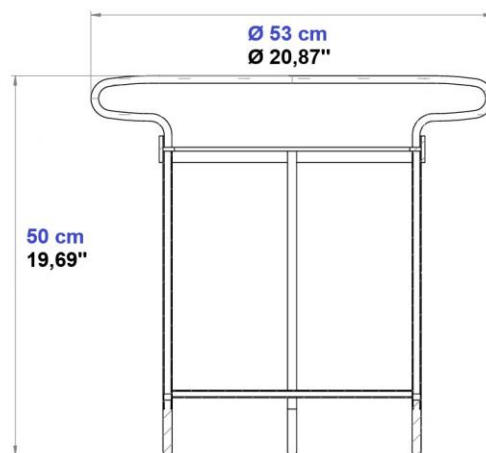

Collection BILBOQUET

design Kateryna Sokolova

rochebobo
PARIS

Dimensions / Sizes / Medidas

Ø 70 x H 40 cm / Ø 27,56" x H 15,75"

Table basse avec structure en métal laqué noir et sabots en finition or mat ou chrome noir. Version outdoor avec structure galvanisée à froid noir laqué. Plateau verre soufflé à champignon coloré (6 coloris: jaune, vert, gris, rouge, orange, clair).

Collection BILBOQUET

design Kateryna Sokolova

rochebobo
P A R I S

Dimensions / Sizes / Medidas

Ø 53 x H 50 cm / Ø 20,87" x H 19,69"

Sellette avec structure en métal laqué noir et sabots en finition or mat ou chrome noir. Version outdoor avec structure galvanisée à froid noir laqué. Plateau verre soufflé à champignon coloré (6 coloris: jaune, vert, gris, rouge, orange, clair).

Collection BILBOQUET

design Kateryna Sokolova

rochebobo
PARIS

Dimensions / Sizes / Medidas

Ø 60 x H 32 cm / Ø 23,63" H 12,60"

Table basse avec structure en métal laqué noir et sabots en finition or mat ou chrome noir. Version outdoor avec structure galvanisée à froid noir laqué. Plateau verre en masse coupole coloré (5 coloris: jaune, vert, gris, rouge, clair).

Collection BILBOQUET

design Kateryna Sokolova

rochebobo
PARIS

Dimensions / Sizes / Medidas

Ø 35 x H 40 cm / Ø 13,78" x H 15,75"

Sellette avec structure en métal laqué noir et sabots en finition or mat ou chrome noir. Version outdoor avec structure galvanisée à froid noir laqué. Plateau verre en masse coupole coloré (5 coloris: jaune, vert, gris, rouge, clair).