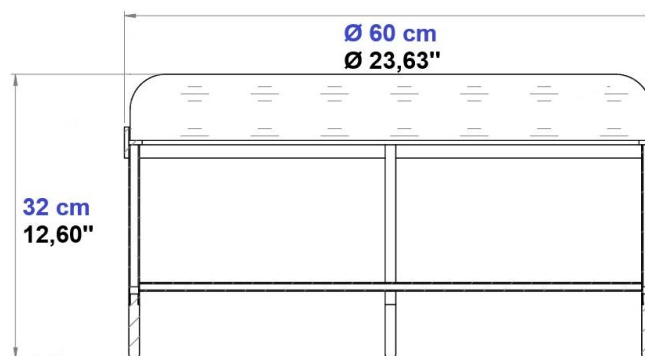

Collection BILBOQUET

design Kateryna Sokolova

rochebobo
PARIS

Dimensions / Sizes / Medidas

Ø 70 x H 40 cm / Ø 27,56" x H 15,75"

Table basse avec structure en métal laqué noir et sabots en finition or mat ou chrome noir. Version outdoor avec structure galvanisée à froid noir laqué. Plateau verre soufflé à champignon coloré (6 coloris: jaune, vert, gris, rouge, orange, clair).

Collection BILBOQUET

design Kateryna Sokolova

rochebobo
P A R I S

Dimensions / Sizes / Medidas

Ø 53 x H 50 cm / Ø 20,87" x H 19,69"

Sellette avec structure en métal laqué noir et sabots en finition or mat ou chrome noir. Version outdoor avec structure galvanisée à froid noir laqué. Plateau verre soufflé à champignon coloré (6 coloris: jaune, vert, gris, rouge, orange, clair).

Collection BILBOQUET

design Kateryna Sokolova

rochebobo
PARIS

Dimensions / Sizes / Medidas

Ø 60 x H 32 cm / Ø 23,63" H 12,60"

Table basse avec structure en métal laqué noir et sabots en finition or mat ou chrome noir. Version outdoor avec structure galvanisée à froid noir laqué. Plateau verre en masse coupole coloré (5 coloris: jaune, vert, gris, rouge, clair).

Collection BILBOQUET

design Kateryna Sokolova

rochebobo
PARIS

Dimensions / Sizes / Medidas

Ø 35 x H 40 cm / Ø 13,78" x H 15,75"

Sellette avec structure en métal laqué noir et sabots en finition or mat ou chrome noir. Version outdoor avec structure galvanisée à froid noir laqué. Plateau verre en masse coupole coloré (5 coloris: jaune, vert, gris, rouge, clair).