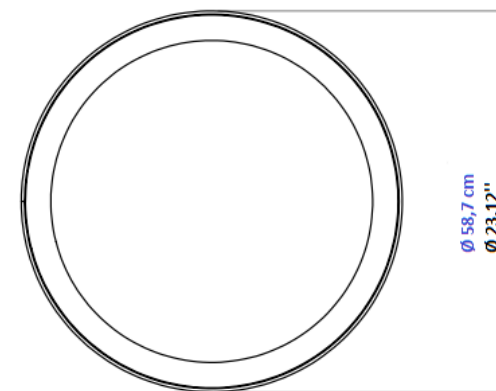

Collection BILBOQUET

design Kateryna Sokolova

rochebobo
PARIS

Dimensions / Sizes / Medidas

Ø 70 x H 40 cm / Ø 27,56" x H 15,75"

Table basse avec structure en métal laqué noir et sabots en finition or mat ou chrome noir. Version outdoor avec structure galvanisée à froid noir laqué. Plateau verre soufflé à champignon coloré (6 coloris: jaune, vert, gris, rouge, orange, clair).

Collection BILBOQUET

design Kateryna Sokolova

rochebobo
P A R I S

Dimensions / Sizes / Medidas

Ø 53 x H 50 cm / Ø 20,87" x H 19,69"

Sellette avec structure en métal laqué noir et sabots en finition or mat ou chrome noir. Version outdoor avec structure galvanisée à froid noir laqué. Plateau verre soufflé à champignon coloré (6 coloris: jaune, vert, gris, rouge, orange, clair).

Collection BILBOQUET

design Kateryna Sokolova

rochebobo
PARIS

Dimensions / Sizes / Medidas

Ø 60 x H 32 cm / Ø 23,63" H 12,60"

Table basse avec structure en métal laqué noir et sabots en finition or mat ou chrome noir. Version outdoor avec structure galvanisée à froid noir laqué. Plateau verre en masse coupole coloré (5 coloris: jaune, vert, gris, rouge, clair).

Collection BILBOQUET

design Kateryna Sokolova

rochebobo
PARIS

Dimensions / Sizes / Medidas

Ø 35 x H 40 cm / Ø 13,78" x H 15,75"

Sellette avec structure en métal laqué noir et sabots en finition or mat ou chrome noir. Version outdoor avec structure galvanisée à froid noir laqué. Plateau verre en masse coupole coloré (5 coloris: jaune, vert, gris, rouge, clair).