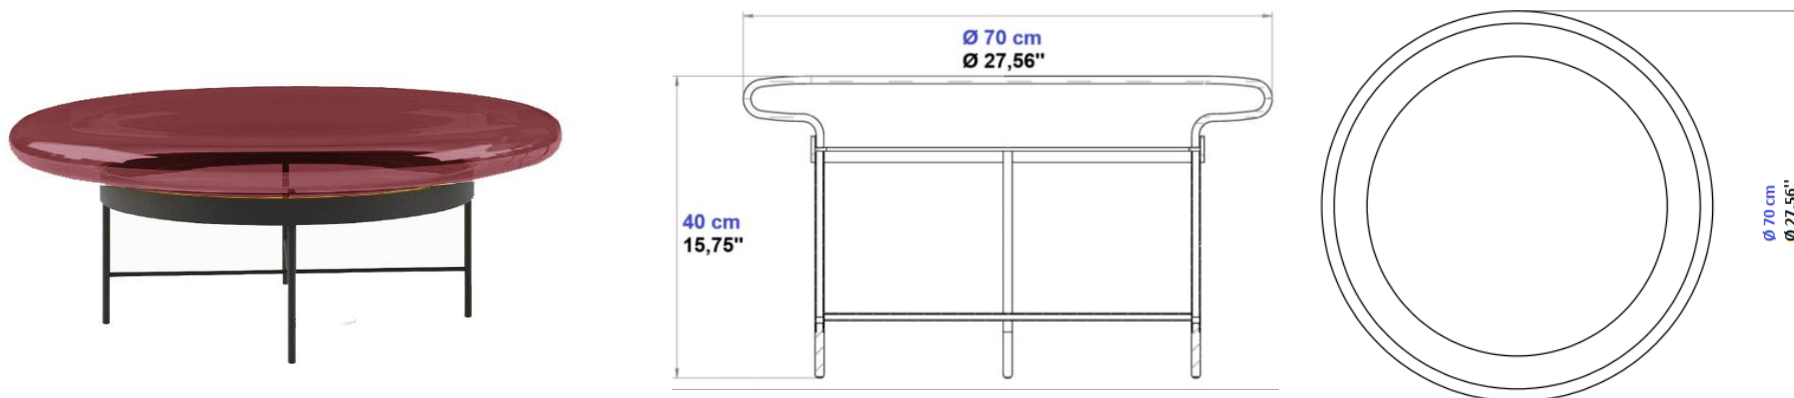

Collection BILBOQUET

design Kateryna Sokolova

rochebobo
PARIS

Dimensions / Sizes / Medidas

Ø 70 x H 40 cm / Ø 27,56" x H 15,75"

Table basse avec structure en métal laqué noir et sabots en finition or mat ou chrome noir. Version outdoor avec structure galvanisée à froid noir laqué. Plateau verre soufflé à champignon coloré (6 coloris: jaune, vert, gris, rouge, orange, clair).

Cocktail table with black lacquered metal structure and feet in matte gold or black chrome finish. Outdoor version with cold galvanized black lacquered structure. Colored blown glass top mushroom (6 colours: yellow, green, gray, red, orange, clear).

Mesa de centro con estructura lacada en negro y pies en oro mate o cromado negro. Versión outdoor con estructura galvanizada en frío negro lacado. Vidrio colorador soplado con forma de hongo (6 colores: amarillo, verde, gris, rojo, anaranjado, transparente).

Collection BILBOQUET

design Kateryna Sokolova

rochebobo
P A R I S

Dimensions / Sizes / Medidas

Ø 53 x H 50 cm / Ø 20,87" x H 19,69"

Sellette avec structure en métal laqué noir et sabots en finition or mat ou chrome noir. Version outdoor avec structure galvanisée à froid noir laqué. Plateau verre soufflé à champignon coloré (6 coloris: jaune, vert, gris, rouge, orange, clair).