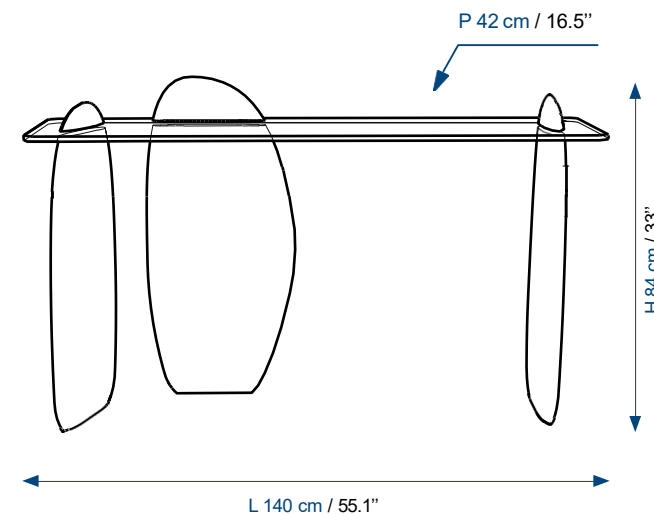

design Studio Juam

TABLE BASSE
COFFEE TABLE
MESA DE CENTRO

BOUT DE CANAPÉ
END TABLE
MESA DE RINCÓN

design Studio Juam

CONSOLE SIMPLE PLATEAU / SIMPLE TOP CONSOLE / CONSOLA DE BANDEJA UNICO

CONSOLE DOUBLE PLATEAU / DOUBLE TOP CONSOLE / CONSOLA DE DOBLE TAPA