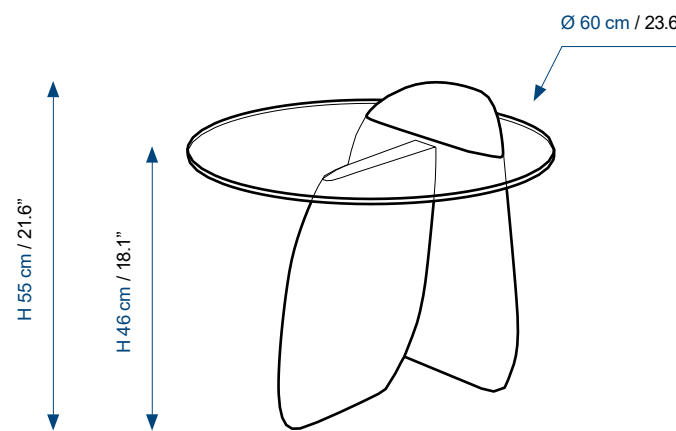

design Studio Juam

TABLE BASSE
COFFEE TABLE
MESA DE CENTRO

BOUT DE CANAPÉ
END TABLE
MESA DE RINCÓN

design Studio Juam

CONSOLE SIMPLE PLATEAU / SIMPLE TOP CONSOLE / CONSOLA DE BANDEJA UNICO

CONSOLE DOUBLE PLATEAU / DOUBLE TOP CONSOLE / CONSOLA DE DOBLE TAPA