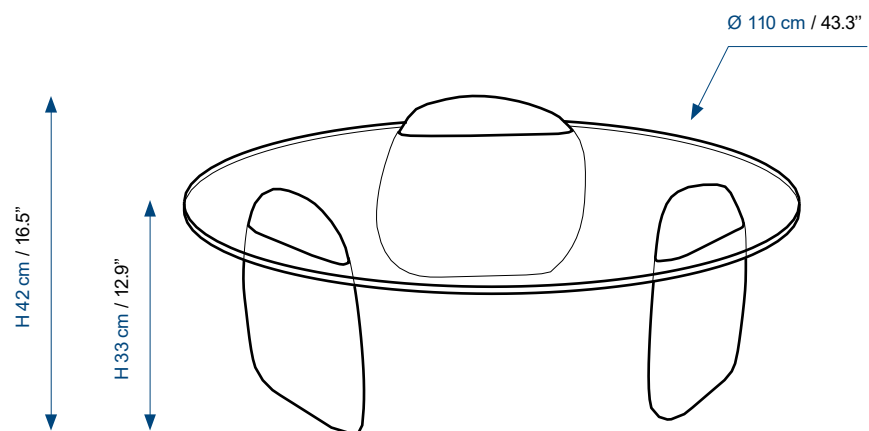

design Studio Juam

TABLE BASSE
COFFEE TABLE
MESA DE CENTRO

BOUT DE CANAPÉ
END TABLE
MESA DE RINCÓN

design Studio Juam

CONSOLE SIMPLE PLATEAU / SIMPLE TOP CONSOLE / CONSOLA DE BANDEJA UNICO

CONSOLE DOUBLE PLATEAU / DOUBLE TOP CONSOLE / CONSOLA DE DOBLE TAPA