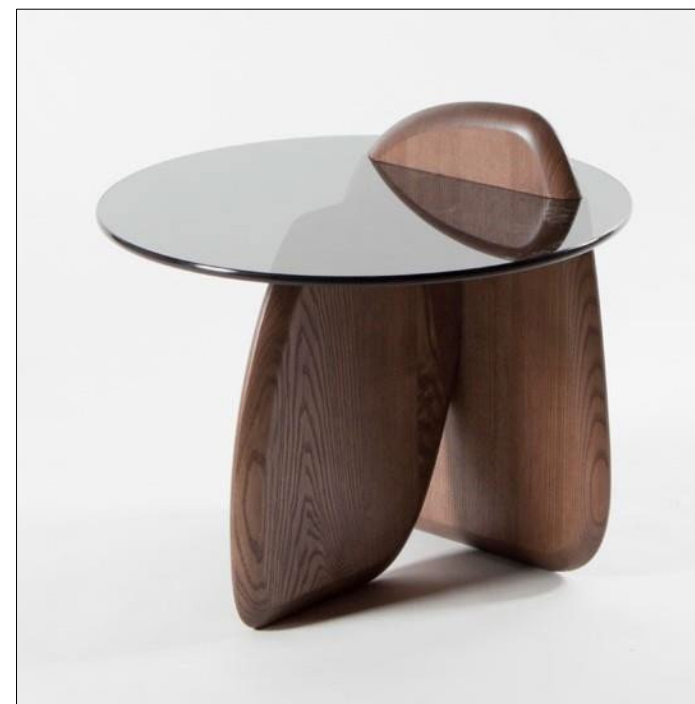

BOUT DE CANAPÉ
END TABLE
MESA DE RINCÓN