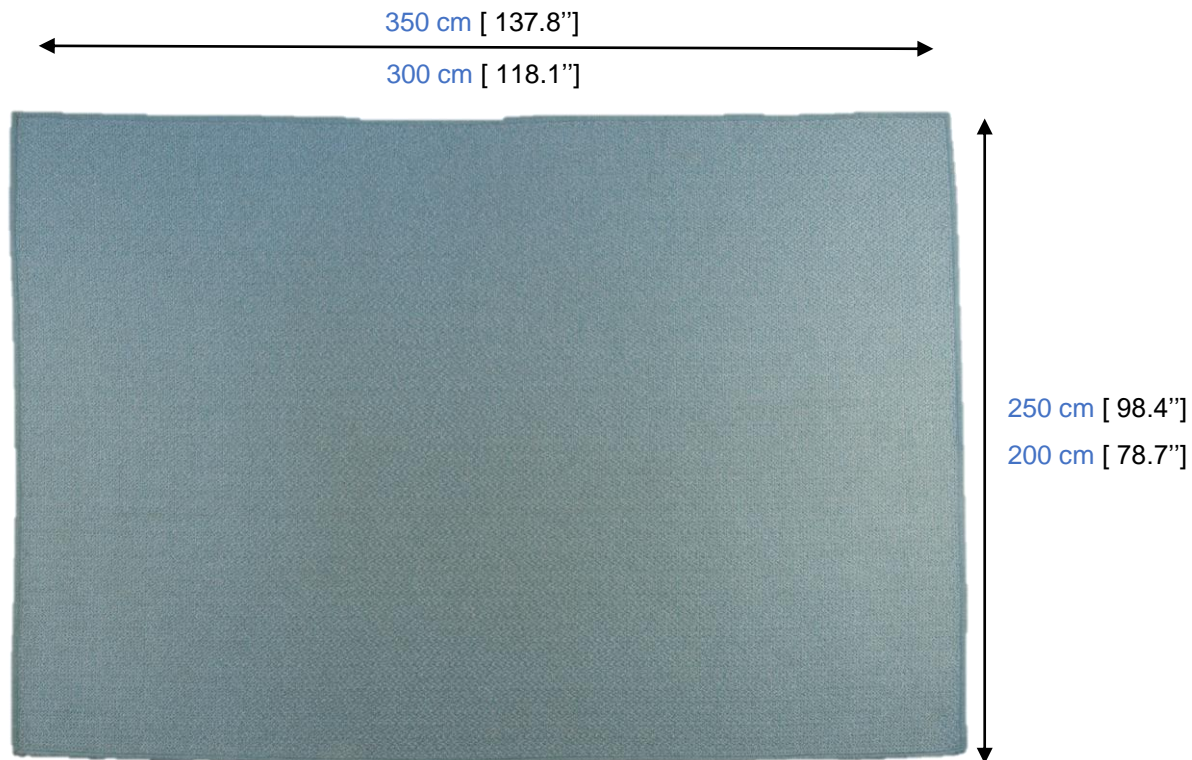

LASSI tapis - rug - alfombra

LASSI tapis - rug - alfombra

détail – detail – detalle

02422-2030-GRIS / 02422-2535-GRIS

Tapis d'extérieur tissé en 100% polypropylène.
2 couleurs de fils.
Tailles standards : [200x300cm](#) et [250x350cm](#).
Pas de personnalisation possible.

Outdoor woven rug made of 100% polypropylene.
2 thread colors,
Standard sizes : [78.7x118.1\"](#) and [98.4x137.8\"](#).
No available customisation.

Alfombra para exterior tejida en 100% polipropileno.
2 colores de hilo.
Disponible en [200x300cm](#) y [250x350cm](#).
No es posible la personalización.