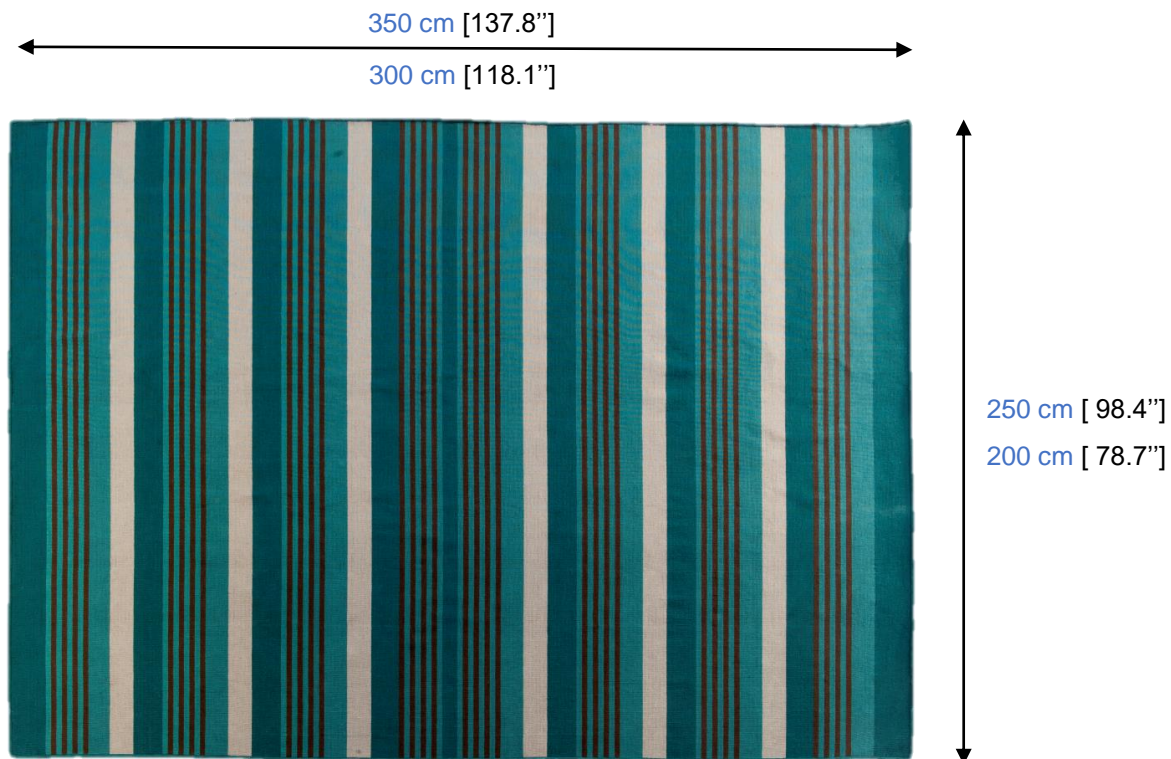

HERCULANUM tapis - rug - alfombra

HERCULANUM tapis - rug - alfombra

détails – details – detalles

02435-2030-LAGO / 02435-2535-LAGO

Tapis tissé main en 100% polyester. Outdoor
4 couleurs de fils.

Tailles standards : 200x300cm et 250x350cm.

Pas de personnalisation possible

Hand-woven rug in 100% polyester. Outdoor
4 thread colours.

Standard sizes : 78.7x118.1" and 98.4x137.8".

No available customization.

Alfombra tejida a mano en 100% poliéster.
4 colores de hilo

Disponible en 200x300cm y 250x350cm.

No es posible de personalizar.