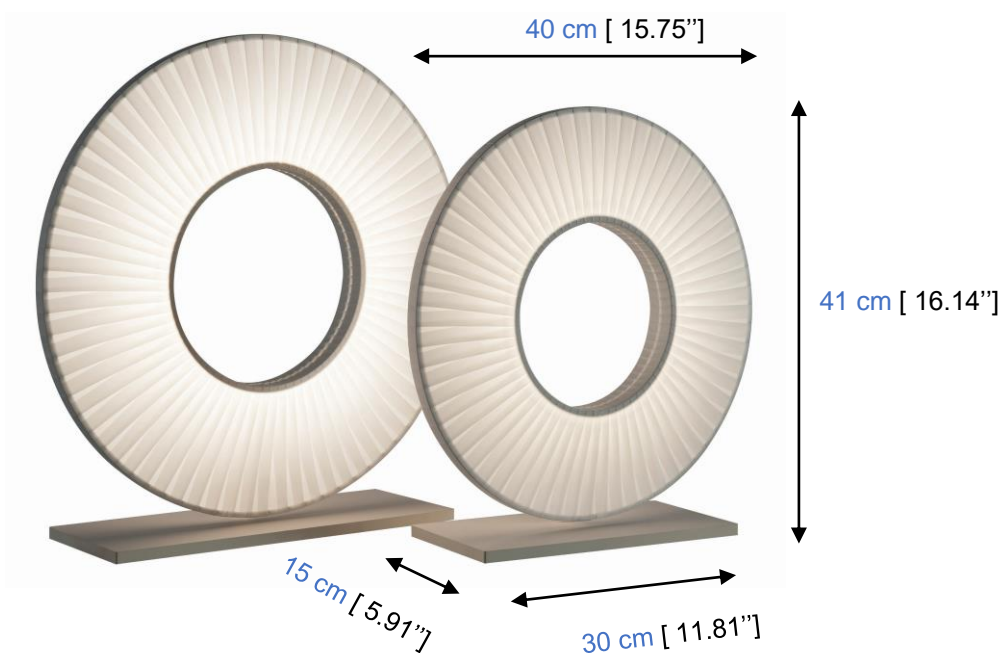

Collection CACTUS luminaire - lighting - luminaria

rochebobojs
PARIS

design Fabrice BERRUX

H664-BL – Lampe à poser Ø 40 cm

Lampe à poser avec anneau pivotant Ø 40 cm en ruban blanc (possibilité en ivoire) enroulé à la main, sur socle Fénix blanc. Eclairage LED intégrée haute puissance (24W – 2500 lm – 2700°K) avec bouton marche - arrêt - variateur d'intensité lumineuse. Compatible UL.

H664-BL – Table lamp Ø 15.75"

Table lamp with a swivelling Ø 15.75" ring in white or ivory ribbon on a white Fenix base. High power integrated LED lighting (24W – 2500 lm – 2700°K) with on-off-dimmer button. UL compatible.

H664-BL – Lámpara de sobremesa Ø 40 cm

Lámpara de sobremesa con anillo Ø 40 cm giratorio enrollado a mano con cinta blanca sobre una base de Fénix blanco. Iluminación LED de alta potencia integrada (24W - 2500lm - 2700°K) con regulador. Compatible con UL.