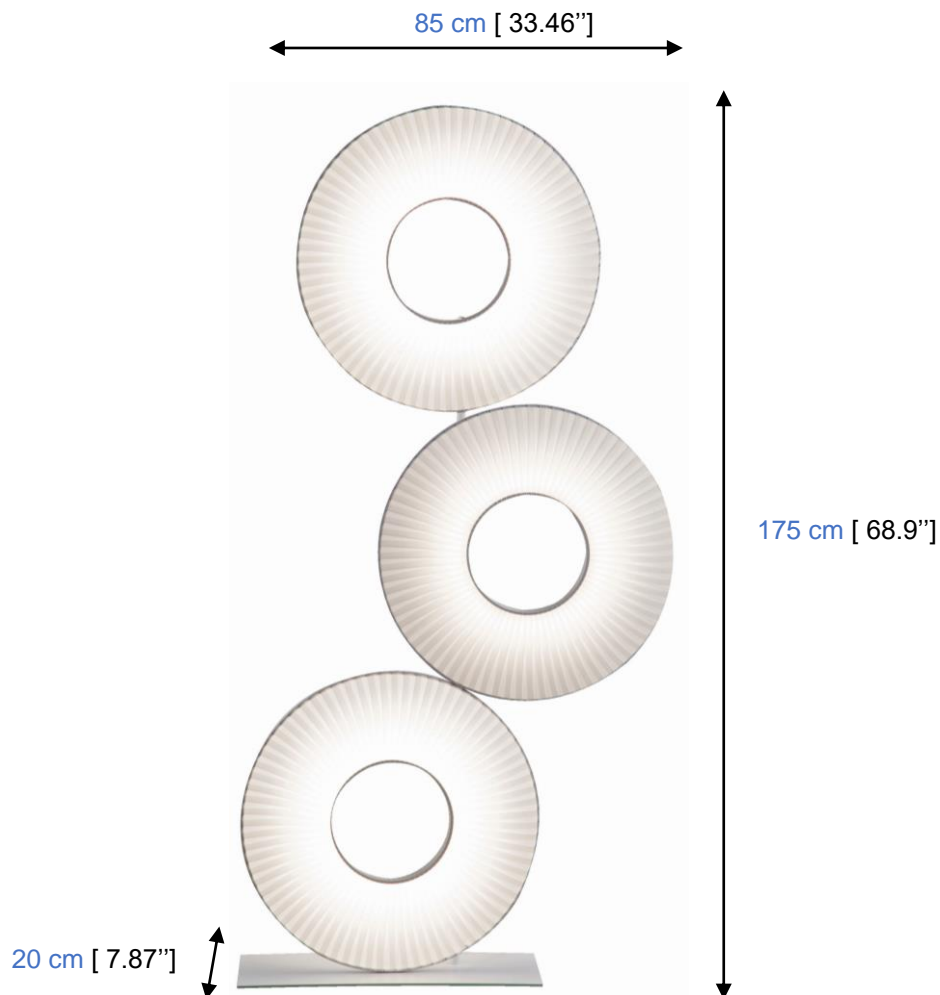

Collection CACTUS luminaire - lighting - luminaria

rochebobois
PARIS

design Fabrice BERRUX