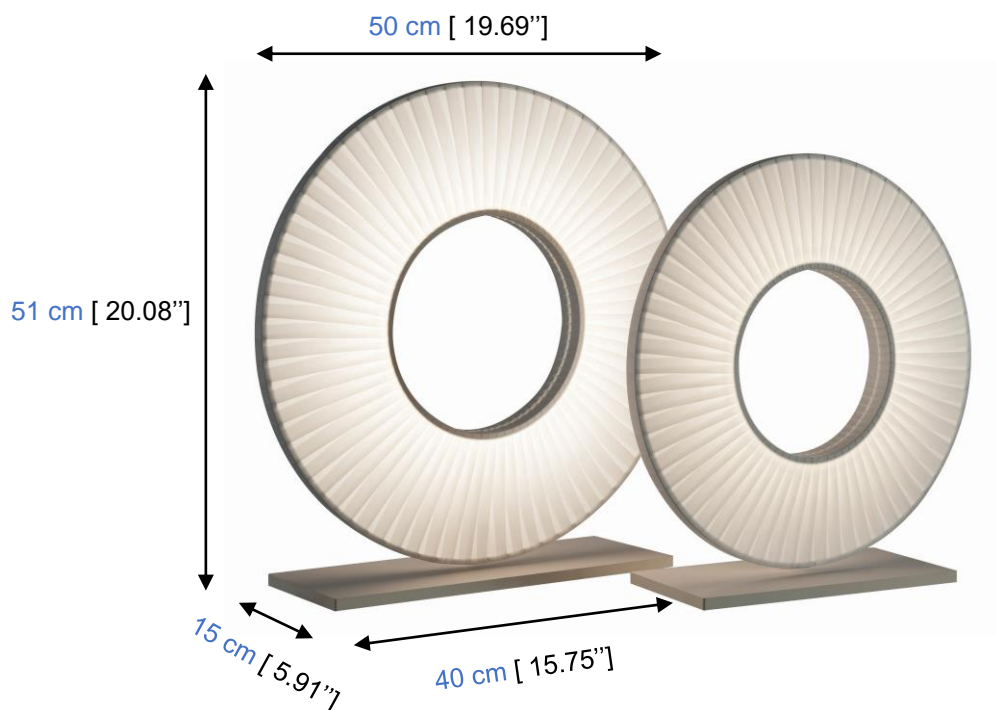

H664-BL – Table lamp Ø 15.75"

Table lamp with a swivelling Ø 15.75" ring in white or ivory ribbon on a white Fenix base. High power integrated LED lighting (24W – 2500 lm – 2700°K) with on-off-dimmer button. UL compatible.

H664-BL – Lámpara de sobremesa Ø 40 cm

Lámpara de sobremesa con anillo Ø 40 cm giratorio enrollado a mano con cinta blanca sobre una base de Fénix blanco. Iluminación LED de alta potencia integrada (24W - 2500lm - 2700°K) con regulador. Compatible con UL.

Collection CACTUS luminaire - lighting - luminaria

rochebobo
PARIS

design Fabrice BERRUX

H665-BL – Lampe à poser Ø 50 cm

Lampe à poser avec anneau pivotant Ø 50 cm en ruban blanc (possibilité en ivoire) enroulé à la main, sur socle Fénix blanc. Eclairage LED intégrée haute puissance (28W – 2800 lm – 2700°K) avec bouton marche - arrêt - variateur d'intensité lumineuse. Compatible UL.

H665-BL – Lámpara de sobremesa Ø 50 cm

Lámpara de sobremesa con anillo Ø 50 cm giratorio enrollado a mano con cinta blanca sobre una base de Fénix blanco. Iluminación LED de alta potencia integrada (28W - 2800lm - 2700°K) con regulador. Compatible con UL.