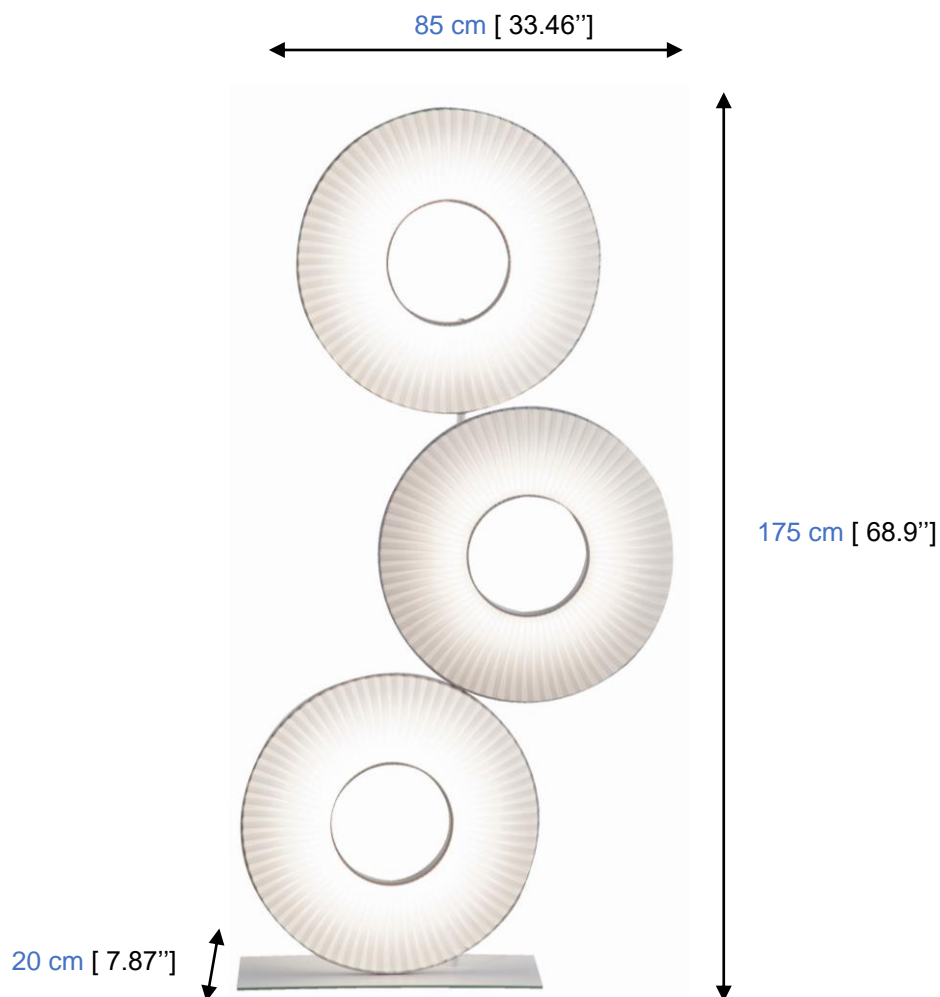

Collection CACTUS luminaire - lighting - luminaria

rochebobois
PARIS

design Fabrice BERRUX