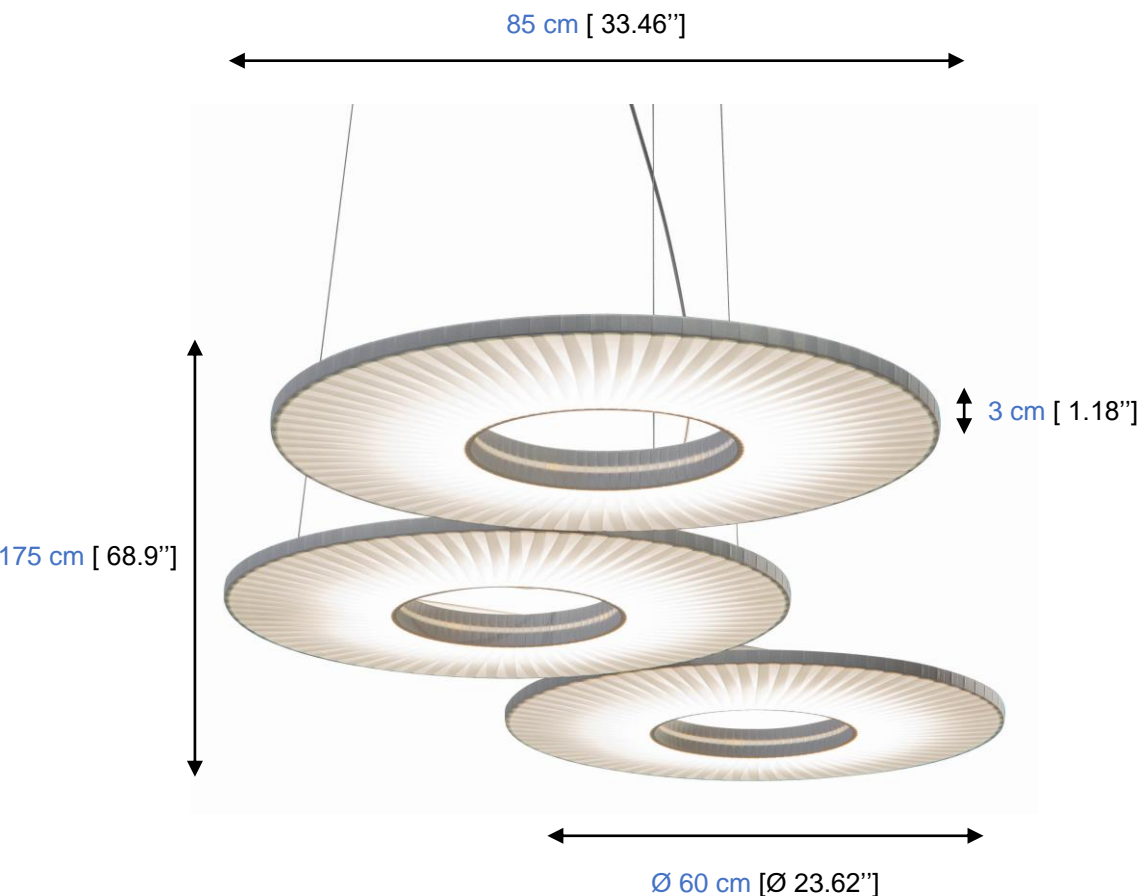

Collection CACTUS luminaire - lighting - luminaria

rochebobois
PARIS

design Fabrice BERRUX

H667 – Suspension

Suspension composée de trois anneaux Ø 60 cm en ruban blanc (possibilité en ivoire) enroulé à la main. Cache-piton unique recevant 3 câbles de suspension ajustables (20-200cm). Eclairage LED intégrée haute puissance (85W - 9000lm - 2700°K) compatible variation (0-10V). Compatible UL. Option câbles 5 et 8m possible.

H667 – Pendant lamp

Pendant lamp composed of three rings Ø 23.62" in line like Cactus floor lamp, in white or ivory ribbon. Central canopy with three adjustable suspension cables (20-200cm). High power integrated LED lighting (85W - 9000lm - 2700°K). Dimmable compatible (0-10V). UL compatible. Available customization : 5 or 8m long cables.

H667 – Lámpara de sobremesa Ø 50 cm

Lámpara de Suspensión compuesta por tres anillas enrolladas a mano con cinta blanca. Cubierta con capacidad para tres cables de suspensión ajustables (20-200 cm). Compatible con atenuador (0-10V). Compatible con UL. Opción : cables de 5 y 8 posibles.