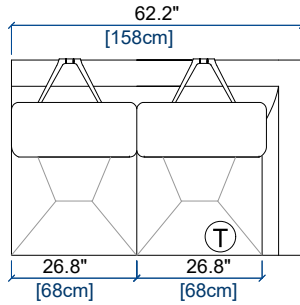

27 BATARD 2 PL. ACC. GAUCHE  
2-SEAT 1-ARM UNIT LEFT ARMREST  
BATARD 2 PL. APOY. IZQUIERDO

height: 30.5"/38.4" [78/98 cm]  
seat height: 16.0" [41 cm]  
arm width: 8.7" [22 cm]

26 BATARD 2 PL. ACC. DROIT  
2-SEAT 1-ARM UNIT RIGHT ARMREST  
BATARD 2 PL. APOY. DERECHO

height: 30.5"/38.4" [78/98 cm]  
seat height: 16.0" [41 cm]  
arm width: 8.7" [22 cm]

T TÉLÉCOMMANDE  
REMOTE CONTROL  
MANDO DISTANCIA

# ALCHIMIE 2- ASSISE COULISSANTE, TÉLÉCOMMANDE

design Roberto TAPINASSI & Maurizio MANZONI

151 BATARD 1,5 PL. ACC. GAUCHE  
1.5-SEAT 1-ARM UNIT LEFT ARMREST  
BATARD 1,5 PL. APOY. IZQUIERDO

height: 30.5"/38.4" [78/98 cm]  
seat height: 16.0" [41 cm]  
arm width: 8.7" [22 cm]

152 BATARD 1,5 PL ACC. DROIT  
1.5-SEAT 1-ARM UNIT RIGHT ARMREST  
BATARD 1,5 PL. APOY. DERECHO

height: 30.5"/38.4" [78/98 cm]  
seat height: 16.0" [41 cm]  
arm width: 8.7" [22 cm]

29 BATARD 1 PL. ACC. GAUCHE  
1-SEAT 1-ARM UNIT LEFT ARMREST  
BATARD 1 PL. APOY. IZQUIERDO