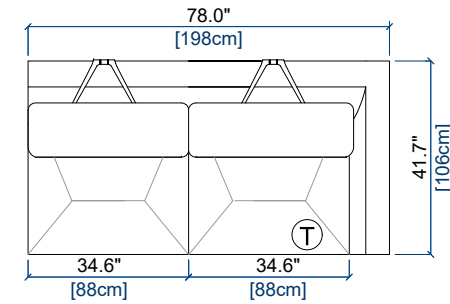

CANAPE 2 PLACES  
2-SEAT SOFA  
SOFA 2 PLAZAS

height: 30.5"/38.4" [78/98 cm]  
seat height: 16.0" [41 cm]  
arm width: 8.7" [22 cm]

CANAPE 1,5 PLACE  
1.5-SEAT SOFA  
SOFA 1,5 PLAZA

height: 30.5"/38.4" [78/98 cm]  
seat height: 16.0" [41 cm]  
arm width: 8.7" [22 cm]

106 BATARD 3 PL. ACC. DROIT  
3-SEAT 1-ARM UNIT RIGHT ARMREST  
BATARD 3 PL. APOY. DERECHO

height: 30.5"/38.4" [78/98 cm]  
seat height: 16.0" [41 cm]  
arm width: 8.7" [22 cm]

63 BATARD 2,5 PL. ACC. GAUCHE  
2,5-SEAT 1-ARM UNIT LEFT ARMREST  
BATARD 2,5 PL. APOY. IZQUIERDO

height: 30.5"/38.4" [78/98 cm]  
seat height: 16.0" [41 cm]  
arm width: 8.7" [22 cm]

62 BATARD 2,5 PL. ACC. DROIT  
2,5-SEAT 1-ARM UNIT RIGHT ARMREST  
BATARD 2,5 PL. APOY. DERECHO

height: 30.5"/38.4" [78/98 cm]  
seat height: 16.0" [41 cm]  
arm width: 8.7" [22 cm]

27 BATARD 2 PL. ACC. GAUCHE  
2-SEAT 1-ARM UNIT LEFT ARMREST  
BATARD 2 PL. APOY. IZQUIERDO

height: 30.5"/38.4" [78/98 cm]  
seat height: 16.0" [41 cm]  
arm width: 8.7" [22 cm]

26 BATARD 2 PL. ACC. DROIT  
2-SEAT 1-ARM UNIT RIGHT ARMREST  
BATARD 2 PL. APOY. DERECHO