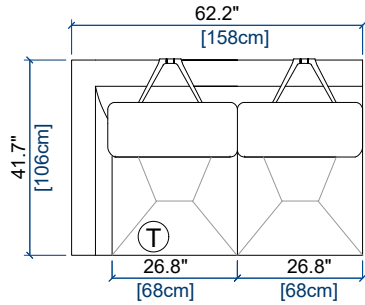

ALCHIMIE 2- ASSISE COULISSANTE, TÉLÉCOMMANDE

design Roberto TAPINASSI & Maurizio MANZONI

151 BATARD 1,5 PL. ACC. GAUCHE
1.5-SEAT 1-ARM UNIT LEFT ARMREST
BATARD 1,5 PL. APOY. IZQUIERDO

height: 30.5"/38.4" [78/98 cm]
seat height: 16.0" [41 cm]
arm width: 8.7" [22 cm]