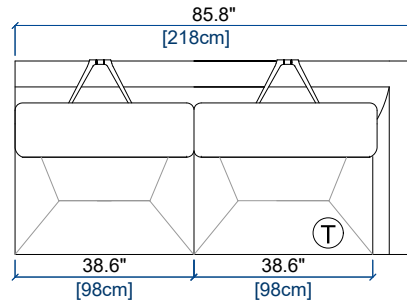

FAUTEUIL  
ARMCHAIR  
SILLON

height: 30.5/38.4" [78/98 cm]  
seat height: 16.0" [41 cm]  
arm width: 8.7" [22 cm]

POUF  
OTTOMAN  
PUF

seat height: 16.0" [41 cm]

**T** TÉLÉCOMMANDE  
REMOTE CONTROL  
MANDO DISTANCIA

# ALCHIMIE 2- ASSISE COULISSANTE, TÉLÉCOMMANDE

design Roberto TAPINASSI & Maurizio MANZONI

105 BATARD 3 PL. ACC. GAUCHE  
3-SEAT 1-ARM UNIT LEFT ARMREST  
BATARD 3 PL. APOY. IZQUIERDO

height: 30.5"/38.4" [78/98 cm]  
seat height: 16.0" [41 cm]  
arm width: 8.7" [22 cm]

106 BATARD 3 PL. ACC. DROIT  
3-SEAT 1-ARM UNIT RIGHT ARMREST  
BATARD 3 PL. APOY. DERECHO

height: 30.5"/38.4" [78/98 cm]  
seat height: 16.0" [41 cm]  
arm width: 8.7" [22 cm]

63 BATARD 2,5 PL. ACC. GAUCHE  
2,5-SEAT 1-ARM UNIT LEFT ARMREST  
BATARD 2,5 PL. APOY. IZQUIERDO

height: 30.5"/38.4" [78/98 cm]  
seat height: 16.0" [41 cm]  
arm width: 8.7" [22 cm]

62 BATARD 2,5 PL. ACC. DROIT  
2,5-SEAT 1-ARM UNIT RIGHT ARMREST  
BATARD 2,5 PL. APOY. DERECHO

height: 30.5"/38.4" [78/98 cm]  
seat height: 16.0" [41 cm]  
arm width: 8.7" [22 cm]