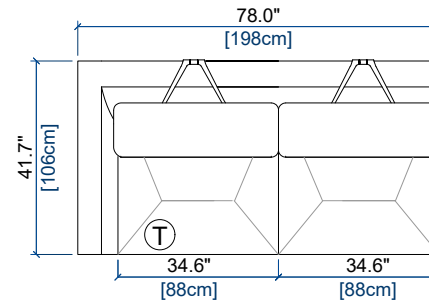

FAUTEUIL  
ARMCHAIR  
SILLON

height: 30.5/38.4" [78/98 cm]  
seat height: 16.0" [41 cm]  
arm width: 8.7" [22 cm]

POUF  
OTTOMAN  
PUF

seat height: 16.0" [41 cm]

**T** TÉLÉCOMMANDE  
REMOTE CONTROL  
MANDO DISTANCIA

# ALCHIMIE 2- ASSISE COULISSANTE, TÉLÉCOMMANDE

design Roberto TAPINASSI & Maurizio MANZONI

105 BATARD 3 PL. ACC. GAUCHE  
3-SEAT 1-ARM UNIT LEFT ARMREST  
BATARD 3 PL. APOY. IZQUIERDO

height: 30.5"/38.4" [78/98 cm]  
seat height: 16.0" [41 cm]  
arm width: 8.7" [22 cm]

106 BATARD 3 PL. ACC. DROIT  
3-SEAT 1-ARM UNIT RIGHT ARMREST  
BATARD 3 PL. APOY. DERECHO

height: 30.5"/38.4" [78/98 cm]  
seat height: 16.0" [41 cm]  
arm width: 8.7" [22 cm]

63 BATARD 2,5 PL. ACC. GAUCHE  
2,5-SEAT 1-ARM UNIT LEFT ARMREST  
BATARD 2,5 PL. APOY. IZQUIERDO

height: 30.5"/38.4" [78/98 cm]  
seat height: 16.0" [41 cm]  
arm width: 8.7" [22 cm]

62 BATARD 2,5 PL. ACC. DROIT  
2,5-SEAT 1-ARM UNIT RIGHT ARMREST  
BATARD 2,5 PL. APOY. DERECHO

height: 30.5"/38.4" [78/98 cm]  
seat height: 16.0" [41 cm]  
arm width: 8.7" [22 cm]