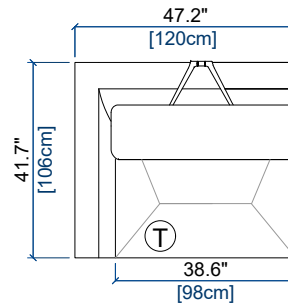

27 BATARD 2 PL. ACC. GAUCHE  
2-SEAT 1-ARM UNIT LEFT ARMREST  
BATARD 2 PL. APOY. IZQUIERDO

height: 30.5"/38.4" [78/98 cm]  
seat height: 16.0" [41 cm]  
arm width: 8.7" [22 cm]

26 BATARD 2 PL. ACC. DROIT  
2-SEAT 1-ARM UNIT RIGHT ARMREST  
BATARD 2 PL. APOY. DERECHO

height: 30.5"/38.4" [78/98 cm]  
seat height: 16.0" [41 cm]  
arm width: 8.7" [22 cm]

T TÉLÉCOMMANDE  
REMOTE CONTROL  
MANDO DISTANCIA

# ALCHIMIE 2- ASSISE COULISSANTE, TÉLÉCOMMANDE

design Roberto TAPINASSI & Maurizio MANZONI

151 BATARD 1,5 PL. ACC. GAUCHE  
1.5-SEAT 1-ARM UNIT LEFT ARMREST  
BATARD 1,5 PL. APOY. IZQUIERDO

height: 30.5"/38.4" [78/98 cm]  
seat height: 16.0" [41 cm]  
arm width: 8.7" [22 cm]

152 BATARD 1,5 PL ACC. DROIT  
1.5-SEAT 1-ARM UNIT RIGHT ARMREST  
BATARD 1,5 PL. APOY. DERECHO

height: 30.5"/38.4" [78/98 cm]  
seat height: 16.0" [41 cm]  
arm width: 8.7" [22 cm]

29 BATARD 1 PL. ACC. GAUCHE  
1-SEAT 1-ARM UNIT LEFT ARMREST  
BATARD 1 PL. APOY. IZQUIERDO