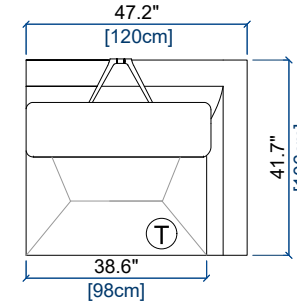

height: 30.5"/38.4" [78/98 cm]  
seat height: 16.0" [41 cm]  
arm width: 8.7" [22 cm]

62 BATARD 2,5 PL. ACC. DROIT  
2,5-SEAT 1-ARM UNIT RIGHT ARMREST  
BATARD 2,5 PL. APOY. DERECHO

height: 30.5"/38.4" [78/98 cm]  
seat height: 16.0" [41 cm]  
arm width: 8.7" [22 cm]

height: 30.5"/38.4" [78/98 cm]  
seat height: 16.0" [41 cm]  
arm width: 8.7" [22 cm]

T TÉLÉCOMMANDE  
REMOTE CONTROL  
MANDO DISTANCIA

152 BATARD 1,5 PL ACC. DROIT  
1.5-SEAT 1-ARM UNIT RIGHT ARMREST  
BATARD 1,5 PL. APOY. DERECHO

height: 30.5"/38.4" [78/98 cm]  
seat height: 16.0" [41 cm]  
arm width: 8.7" [22 cm]

29 BATARD 1 PL. ACC. GAUCHE  
1-SEAT 1-ARM UNIT LEFT ARMREST  
BATARD 1 PL. APOY. IZQUIERDO

height: 30.5"/38.4" [78/98 cm]  
seat height: 16.0" [41 cm]  
arm width: 8.7" [22 cm]

28 BATARD 1 PL ACC. DROIT  
1-SEAT 1-ARM UNIT RIGHT ARMREST  
BATARD 1 PL. APOY. DERECHO

height: 30.5"/38.4" [78/98 cm]  
seat height: 16.0" [41 cm]  
arm width: 8.7" [22 cm]