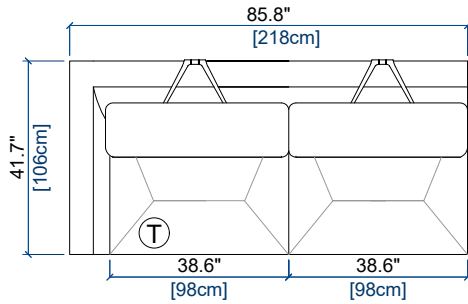

ALCHIMIE 2- ASSISE COULISSANTE, TÉLÉCOMMANDE

design Roberto TAPINASSI & Maurizio MANZONI

105 BATARD 3 PL. ACC. GAUCHE
3-SEAT 1-ARM UNIT LEFT ARMREST
BATARD 3 PL. APOY. IZQUIERDO

height: 30.5"/38.4" [78/98 cm]
seat height: 16.0" [41 cm]
arm width: 8.7" [22 cm]