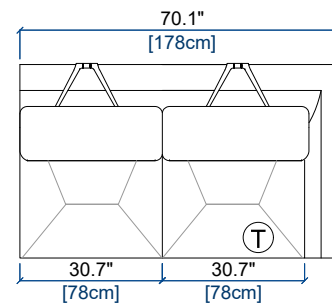

CANAPE 2 PLACES  
2-SEAT SOFA  
SOFA 2 PLAZAS

height: 30.5"/38.4" [78/98 cm]  
seat height: 16.0" [41 cm]  
arm width: 8.7" [22 cm]

CANAPE 1,5 PLACE  
1.5-SEAT SOFA  
SOFA 1,5 PLAZA

height: 30.5"/38.4" [78/98 cm]  
seat height: 16.0" [41 cm]  
arm width: 8.7" [22 cm]

106 BATARD 3 PL. ACC. DROIT  
3-SEAT 1-ARM UNIT RIGHT ARMREST  
BATARD 3 PL. APOY. DERECHO

height: 30.5"/38.4" [78/98 cm]  
seat height: 16.0" [41 cm]  
arm width: 8.7" [22 cm]

63 BATARD 2,5 PL. ACC. GAUCHE  
2,5-SEAT 1-ARM UNIT LEFT ARMREST  
BATARD 2,5 PL. APOY. IZQUIERDO

height: 30.5"/38.4" [78/98 cm]  
seat height: 16.0" [41 cm]  
arm width: 8.7" [22 cm]

62 BATARD 2,5 PL. ACC. DROIT  
2,5-SEAT 1-ARM UNIT RIGHT ARMREST  
BATARD 2,5 PL. APOY. DERECHO

height: 30.5"/38.4" [78/98 cm]  
seat height: 16.0" [41 cm]  
arm width: 8.7" [22 cm]

27 BATARD 2 PL. ACC. GAUCHE  
2-SEAT 1-ARM UNIT LEFT ARMREST  
BATARD 2 PL. APOY. IZQUIERDO

height: 30.5"/38.4" [78/98 cm]  
seat height: 16.0" [41 cm]  
arm width: 8.7" [22 cm]

26 BATARD 2 PL. ACC. DROIT  
2-SEAT 1-ARM UNIT RIGHT ARMREST  
BATARD 2 PL. APOY. DERECHO