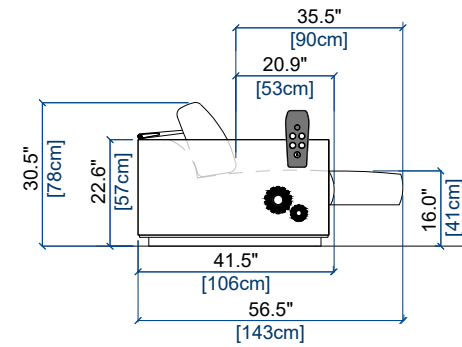

# ALCHIMIE 2- ASSISE COULISSANTE, TÉLÉCOMMANDE

design Roberto TAPINASSI & Maurizio MANZONI

GRAND FAUTEUIL  
LARGE ARMCHAIR  
GRAN SILLON

height: 30.5/38.4" [78/98 cm]  
seat height: 16.0" [41 cm]  
arm width: 8.7" [22 cm]

FAUTEUIL  
ARMCHAIR  
SILLON

height: 30.5/38.4" [78/98 cm]  
seat height: 16.0" [41 cm]  
arm width: 8.7" [22 cm]

POUF  
OTTOMAN  
PUF

seat height: 16.0" [41 cm]

**T** TÉLÉCOMMANDE  
REMOTE CONTROL  
MANDO DISTANCIA

106 BATARD 3 PL. ACC. DROIT  
3-SEAT 1-ARM UNIT RIGHT ARMREST  
BATARD 3 PL. APOY. DERECHO

height: 30.5"/38.4" [78/98 cm]  
seat height: 16.0" [41 cm]  
arm width: 8.7" [22 cm]

63 BATARD 2,5 PL. ACC. GAUCHE  
2,5-SEAT 1-ARM UNIT LEFT ARMREST  
BATARD 2,5 PL. APOY. IZQUIERDO

height: 30.5"/38.4" [78/98 cm]  
seat height: 16.0" [41 cm]  
arm width: 8.7" [22 cm]

62 BATARD 2,5 PL. ACC. DROIT  
2,5-SEAT 1-ARM UNIT RIGHT ARMREST  
BATARD 2,5 PL. APOY. DERECHO

height: 30.5"/38.4" [78/98 cm]  
seat height: 16.0" [41 cm]  
arm width: 8.7" [22 cm]