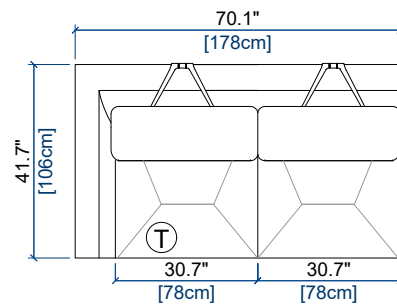

CANAPE 2 PLACES  
2-SEAT SOFA  
SOFA 2 PLAZAS

height: 30.5"/38.4" [78/98 cm]  
seat height: 16.0" [41 cm]  
arm width: 8.7" [22 cm]

CANAPE 1,5 PLACE  
1.5-SEAT SOFA  
SOFA 1,5 PLAZA

height: 30.5"/38.4" [78/98 cm]  
seat height: 16.0" [41 cm]  
arm width: 8.7" [22 cm]

106 BATARD 3 PL. ACC. DROIT  
3-SEAT 1-ARM UNIT RIGHT ARMREST  
BATARD 3 PL. APOY. DERECHO

height: 30.5"/38.4" [78/98 cm]  
seat height: 16.0" [41 cm]  
arm width: 8.7" [22 cm]

63 BATARD 2,5 PL. ACC. GAUCHE  
2,5-SEAT 1-ARM UNIT LEFT ARMREST  
BATARD 2,5 PL. APOY. IZQUIERDO

height: 30.5"/38.4" [78/98 cm]  
seat height: 16.0" [41 cm]  
arm width: 8.7" [22 cm]

62 BATARD 2,5 PL. ACC. DROIT  
2,5-SEAT 1-ARM UNIT RIGHT ARMREST  
BATARD 2,5 PL. APOY. DERECHO

height: 30.5"/38.4" [78/98 cm]  
seat height: 16.0" [41 cm]  
arm width: 8.7" [22 cm]

27 BATARD 2 PL. ACC. GAUCHE  
2-SEAT 1-ARM UNIT LEFT ARMREST  
BATARD 2 PL. APOY. IZQUIERDO

height: 30.5"/38.4" [78/98 cm]  
seat height: 16.0" [41 cm]  
arm width: 8.7" [22 cm]

26 BATARD 2 PL. ACC. DROIT  
2-SEAT 1-ARM UNIT RIGHT ARMREST  
BATARD 2 PL. APOY. DERECHO