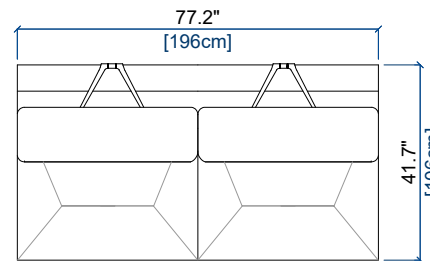

height: 30.5"/38.4" [78/98 cm]  
seat height: 16.0" [41 cm]  
arm width: 8.7" [22 cm]

62 BATARD 2,5 PL. ACC. DROIT  
2,5-SEAT 1-ARM UNIT RIGHT ARMREST  
BATARD 2,5 PL. APOY. DERECHO

height: 30.5"/38.4" [78/98 cm]  
seat height: 16.0" [41 cm]  
arm width: 8.7" [22 cm]

152 BATARD 1,5 PL ACC. DROIT  
1.5-SEAT 1-ARM UNIT RIGHT ARMREST  
BATARD 1,5 PL. APOY. DERECHO

height: 30.5"/38.4" [78/98 cm]  
seat height: 16.0" [41 cm]  
arm width: 8.7" [22 cm]

29 BATARD 1 PL. ACC. GAUCHE  
1-SEAT 1-ARM UNIT LEFT ARMREST  
BATARD 1 PL. APOY. IZQUIERDO

height: 30.5"/38.4" [78/98 cm]  
seat height: 16.0" [41 cm]  
arm width: 8.7" [22 cm]

28 BATARD 1 PL ACC. DROIT  
1-SEAT 1-ARM UNIT RIGHT ARMREST  
BATARD 1 PL. APOY. DERECHO

height: 30.5"/38.4" [78/98 cm]  
seat height: 16.0" [41 cm]  
arm width: 8.7" [22 cm]

01 CHAUFFEUSE  
ARMLESS CHAIR  
CHAUFFEUSE

height: 30.5"/38.4" [78/98 cm]  
seat height: 16.0" [41 cm]

158 BANQUETTE 2,5 PLACES  
2.5 - SEAT ARMLESS SOFA  
BANQUETA 2,5 PLAZAS

height: 30.5"/38.4" [78/98 cm]  
seat height: 16.0" [41 cm]