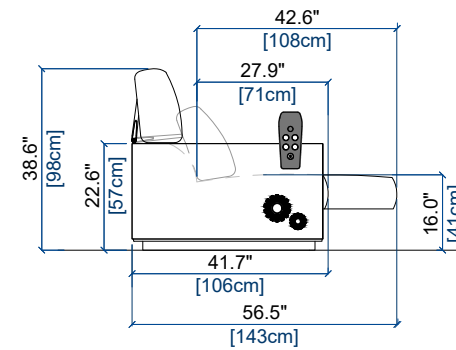

CANAPE 2 PLACES  
2-SEAT SOFA  
SOFA 2 PLAZAS

height: 30.5"/38.4" [78/98 cm]  
seat height: 16.0" [41 cm]  
arm width: 8.7" [22 cm]

CANAPE 1,5 PLACE  
1.5-SEAT SOFA  
SOFA 1,5 PLAZA

height: 30.5"/38.4" [78/98 cm]  
seat height: 16.0" [41 cm]  
arm width: 8.7" [22 cm]

FAUTEUIL  
ARMCHAIR  
SILLON

height: 30.5/38.4" [78/98 cm]  
seat height: 16.0" [41 cm]  
arm width: 8.7" [22 cm]

POUF  
OTTOMAN  
PUF

seat height: 16.0" [41 cm]

**T** TÉLÉCOMMANDE  
REMOTE CONTROL  
MANDO DISTANCIA

106 BATARD 3 PL. ACC. DROIT  
3-SEAT 1-ARM UNIT RIGHT ARMREST  
BATARD 3 PL. APOY. DERECHO

height: 30.5"/38.4" [78/98 cm]  
seat height: 16.0" [41 cm]  
arm width: 8.7" [22 cm]

63 BATARD 2,5 PL. ACC. GAUCHE  
2,5-SEAT 1-ARM UNIT LEFT ARMREST  
BATARD 2,5 PL. APOY. IZQUIERDO

height: 30.5"/38.4" [78/98 cm]  
seat height: 16.0" [41 cm]  
arm width: 8.7" [22 cm]

62 BATARD 2,5 PL. ACC. DROIT  
2,5-SEAT 1-ARM UNIT RIGHT ARMREST  
BATARD 2,5 PL. APOY. DERECHO

height: 30.5"/38.4" [78/98 cm]  
seat height: 16.0" [41 cm]  
arm width: 8.7" [22 cm]