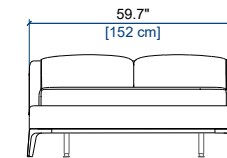

rochebobo
PARIS

COD.3R	COUCHAGE	A	B	Dimensions intérieures cadre de lit	
				C	D
LFR	140 x 190	152	245	141	191
LF	140 x 200	152	255	141	201
LM	160 x 190	172	245	161	191
LE	160 x 200	172	255	161	201
LEG	180 x 200	192	255	181	201
LX	200 x 190	212	245	201	191
LXX	200 x 200	212	255	201	201
LQ QUEEN SIZE	155 x 205	167	260	156	206
LK KING SIZE	195 x 205	207	260	196	206
LC CALIFORNIA SIZE	185 x 216	197	271	186	217

CASSIOPEE

design Cedric RAGOT

rochebobois
PARIS

LFR LIT POUR COUCHAGE 140x190
BED FOR 140x190 SLEEPING AREA
CAMA PARA COLCHÓN 140x190

LF LIT POUR COUCHAGE 140x200
BED FOR 140x200 SLEEPING AREA
CAMA PARA COLCHÓN 140x200

LM LIT POUR COUCHAGE 160x190
BED FOR 160x190 SLEEPING AREA
CAMA PARA COLCHÓN 160x190

LE LIT POUR COUCHAGE 160x200
BED FOR 160x200 SLEEPING AREA
CAMA PARA COLCHÓN 160x200

CASSIOPEE

design Cedric RAGOT

rochebobois
PARIS

LEG LIT POUR COUCHAGE 180x200
BED FOR 180x200 SLEEPING AREA
CAMA PARA COLCHÓN 180x200

LX LIT POUR COUCHAGE 200x190
BED FOR 200x190 SLEEPING AREA
CAMA PARA COLCHÓN 200x190

LXX LIT POUR COUCHAGE 200x200
BED FOR 200x200 SLEEPING AREA
CAMA PARA COLCHÓN 200x200