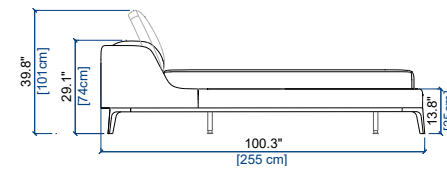

rochebobo
PARIS

COD.3R	COUCHAGE	A	B	Dimensions intérieures cadre de lit	
				C	D
LFR	140 x 190	152	245	141	191
LF	140 x 200	152	255	141	201
LM	160 x 190	172	245	161	191
LE	160 x 200	172	255	161	201
LEG	180 x 200	192	255	181	201
LX	200 x 190	212	245	201	191
LXX	200 x 200	212	255	201	201
LQ QUEEN SIZE	155 x 205	167	260	156	206
LK KING SIZE	195 x 205	207	260	196	206
LC CALIFORNIA SIZE	185 x 216	197	271	186	217

CASSIOPEE

design Cedric RAGOT

rochebobois
PARIS

LFR LIT POUR COUCHAGE 140x190
BED FOR 140x190 SLEEPING AREA
CAMA PARA COLCHÓN 140x190

LF LIT POUR COUCHAGE 140x200
BED FOR 140x200 SLEEPING AREA
CAMA PARA COLCHÓN 140x200

LM LIT POUR COUCHAGE 160x190
BED FOR 160x190 SLEEPING AREA
CAMA PARA COLCHÓN 160x190

LE LIT POUR COUCHAGE 160x200
BED FOR 160x200 SLEEPING AREA
CAMA PARA COLCHÓN 160x200

CASSIOPEE

design Cedric RAGOT

rochebobois
PARIS