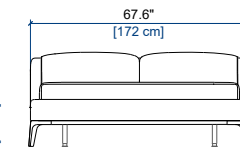

rochebobo
PARIS

COD.3R	COUCHAGE	A	B	Dimensions intérieures cadre de lit	
				C	D
LFR	140 x 190	152	245	141	191
LF	140 x 200	152	255	141	201
LM	160 x 190	172	245	161	191
LE	160 x 200	172	255	161	201
LEG	180 x 200	192	255	181	201
LX	200 x 190	212	245	201	191
LXX	200 x 200	212	255	201	201
LQ QUEEN SIZE	155 x 205	167	260	156	206
LK KING SIZE	195 x 205	207	260	196	206
LC CALIFORNIA SIZE	185 x 216	197	271	186	217

CASSIOPEE

design Cedric RAGOT

rochebobois
PARIS

LFR LIT POUR COUCHAGE 140x190
BED FOR 140x190 SLEEPING AREA
CAMA PARA COLCHÓN 140x190

LF LIT POUR COUCHAGE 140x200
BED FOR 140x200 SLEEPING AREA
CAMA PARA COLCHÓN 140x200

LM LIT POUR COUCHAGE 160x190
BED FOR 160x190 SLEEPING AREA
CAMA PARA COLCHÓN 160x190

LE LIT POUR COUCHAGE 160x200
BED FOR 160x200 SLEEPING AREA
CAMA PARA COLCHÓN 160x200

CASSIOPEE

design Cedric RAGOT

rochebobois
PARIS

LEG LIT POUR COUCHAGE 180x200
BED FOR 180x200 SLEEPING AREA
CAMA PARA COLCHÓN 180x200

LX LIT POUR COUCHAGE 200x190
BED FOR 200x190 SLEEPING AREA
CAMA PARA COLCHÓN 200x190

LXX LIT POUR COUCHAGE 200x200
BED FOR 200x200 SLEEPING AREA
CAMA PARA COLCHÓN 200x200