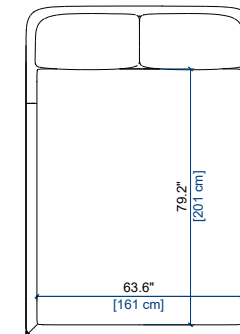

rochebobo
PARIS

COD.3R	COUCHAGE	A	B	Dimensions intérieures cadre de lit	
				C	D
LFR	140 x 190	152	245	141	191
LF	140 x 200	152	255	141	201
LM	160 x 190	172	245	161	191
LE	160 x 200	172	255	161	201
LEG	180 x 200	192	255	181	201
LX	200 x 190	212	245	201	191
LXX	200 x 200	212	255	201	201
LQ QUEEN SIZE	155 x 205	167	260	156	206
LK KING SIZE	195 x 205	207	260	196	206
LC CALIFORNIA SIZE	185 x 216	197	271	186	217

CASSIOPEE

design Cedric RAGOT

rochebobois
PARIS

LFR LIT POUR COUCHAGE 140x190
BED FOR 140x190 SLEEPING AREA
CAMA PARA COLCHÓN 140x190

LF LIT POUR COUCHAGE 140x200
BED FOR 140x200 SLEEPING AREA
CAMA PARA COLCHÓN 140x200

LM LIT POUR COUCHAGE 160x190
BED FOR 160x190 SLEEPING AREA
CAMA PARA COLCHÓN 160x190

LE LIT POUR COUCHAGE 160x200
BED FOR 160x200 SLEEPING AREA
CAMA PARA COLCHÓN 160x200

CASSIOPEE

design Cedric RAGOT

rochebobois
PARIS