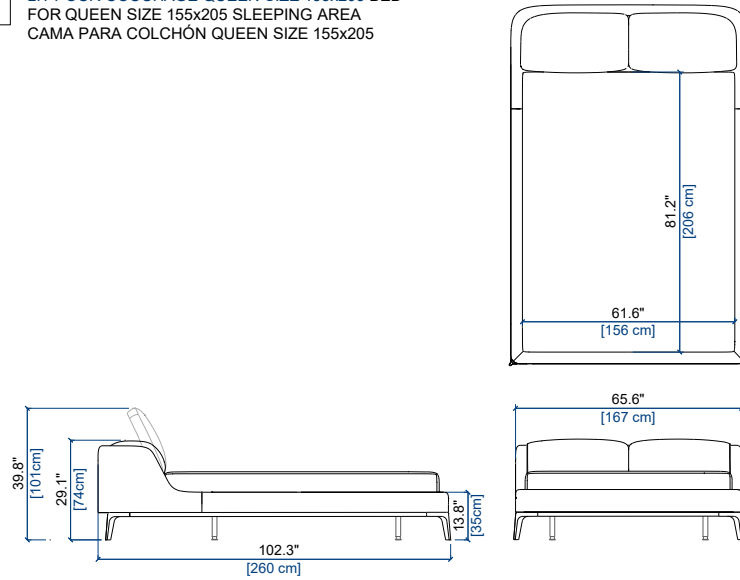

LM LIT POUR COUCHAGE 160x190
BED FOR 160x190 SLEEPING AREA
CAMA PARA COLCHÓN 160x190

LE LIT POUR COUCHAGE 160x200
BED FOR 160x200 SLEEPING AREA
CAMA PARA COLCHÓN 160x200

CASSIOPEE

design Cedric RAGOT

rochebobois
PARIS

LEG LIT POUR COUCHAGE 180x200
BED FOR 180x200 SLEEPING AREA
CAMA PARA COLCHÓN 180x200

LX LIT POUR COUCHAGE 200x190
BED FOR 200x190 SLEEPING AREA
CAMA PARA COLCHÓN 200x190

LXX LIT POUR COUCHAGE 200x200
BED FOR 200x200 SLEEPING AREA
CAMA PARA COLCHÓN 200x200

CASSIOPEE

design Cedric RAGOT

rochebobois
PARIS

LQ LIT POUR COUCHAGE QUEEN SIZE 155x205 BED FOR QUEEN SIZE 155x205 SLEEPING AREA CAMA PARA COLCHÓN QUEEN SIZE 155x205

LK LIT POUR COUCHAGE KING SIZE 195x205 BED FOR KING SIZE 195x205 SLEEPING AREA CAMA PARA COLCHÓN KING SIZE 195x205

LC LIT POUR COUCHAGE CALIFORNIA SIZE 185x216 BED FOR CALIFORNIA SIZE 185x216 SLEEPING AREA CAMA PARA COLCHÓN CALIFORNIA SIZE 185x216