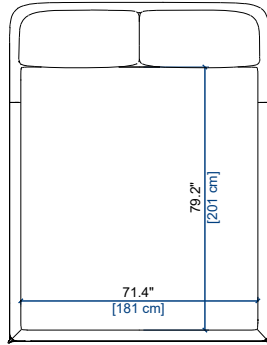

rochebobo
PARIS

COD.3R	COUCHAGE	A	B	Dimensions intérieures cadre de lit	
				C	D
LFR	140 x 190	152	245	141	191
LF	140 x 200	152	255	141	201
LM	160 x 190	172	245	161	191
LE	160 x 200	172	255	161	201
LEG	180 x 200	192	255	181	201
LX	200 x 190	212	245	201	191
LXX	200 x 200	212	255	201	201
LQ QUEEN SIZE	155 x 205	167	260	156	206
LK KING SIZE	195 x 205	207	260	196	206
LC CALIFORNIA SIZE	185 x 216	197	271	186	217

LM LIT POUR COUCHAGE 160x190
BED FOR 160x190 SLEEPING AREA
CAMA PARA COLCHÓN 160x190

LE LIT POUR COUCHAGE 160x200
BED FOR 160x200 SLEEPING AREA
CAMA PARA COLCHÓN 160x200

CASSIOPEE

design Cedric RAGOT

rochebobois
PARIS

LEG LIT POUR COUCHAGE 180x200
BED FOR 180x200 SLEEPING AREA
CAMA PARA COLCHÓN 180x200

LX LIT POUR COUCHAGE 200x190
BED FOR 200x190 SLEEPING AREA
CAMA PARA COLCHÓN 200x190

LXX LIT POUR COUCHAGE 200x200
BED FOR 200x200 SLEEPING AREA
CAMA PARA COLCHÓN 200x200

CASSIOPEE

design Cedric RAGOT

rochebobois
PARIS

LQ LIT POUR COUCHAGE QUEEN SIZE 155x205 BED FOR QUEEN SIZE 155x205 SLEEPING AREA CAMA PARA COLCHÓN QUEEN SIZE 155x205

LK LIT POUR COUCHAGE KING SIZE 195x205 BED FOR KING SIZE 195x205 SLEEPING AREA CAMA PARA COLCHÓN KING SIZE 195x205