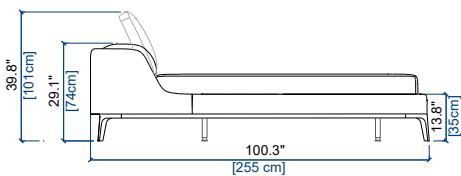

rochebobo
PARIS

COD.3R	COUCHAGE	A	B	Dimensions intérieures cadre de lit	
				C	D
LFR	140 x 190	152	245	141	191
LF	140 x 200	152	255	141	201
LM	160 x 190	172	245	161	191
LE	160 x 200	172	255	161	201
LEG	180 x 200	192	255	181	201
LX	200 x 190	212	245	201	191
LXX	200 x 200	212	255	201	201
LQ QUEEN SIZE	155 x 205	167	260	156	206
LK KING SIZE	195 x 205	207	260	196	206
LC CALIFORNIA SIZE	185 x 216	197	271	186	217

LM LIT POUR COUCHAGE 160x190
BED FOR 160x190 SLEEPING AREA
CAMA PARA COLCHÓN 160x190

LE LIT POUR COUCHAGE 160x200
BED FOR 160x200 SLEEPING AREA
CAMA PARA COLCHÓN 160x200

CASSIOPEE

design Cedric RAGOT

rochebobois
PARIS

LEG LIT POUR COUCHAGE 180x200
BED FOR 180x200 SLEEPING AREA
CAMA PARA COLCHÓN 180x200

LX LIT POUR COUCHAGE 200x190
BED FOR 200x190 SLEEPING AREA
CAMA PARA COLCHÓN 200x190

LXX LIT POUR COUCHAGE 200x200
BED FOR 200x200 SLEEPING AREA
CAMA PARA COLCHÓN 200x200