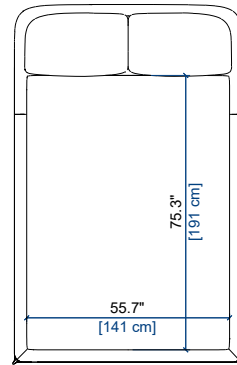

rochebobo
PARIS

COD.3R	COUCHAGE	A	B	Dimensions intérieures cadre de lit	
				C	D
LFR	140 x 190	152	245	141	191
LF	140 x 200	152	255	141	201
LM	160 x 190	172	245	161	191
LE	160 x 200	172	255	161	201
LEG	180 x 200	192	255	181	201
LX	200 x 190	212	245	201	191
LXX	200 x 200	212	255	201	201
LQ QUEEN SIZE	155 x 205	167	260	156	206
LK KING SIZE	195 x 205	207	260	196	206
LC CALIFORNIA SIZE	185 x 216	197	271	186	217

CASSIOPEE

design Cedric RAGOT

rochebobois
PARIS

LFR LIT POUR COUCHAGE 140x190
BED FOR 140x190 SLEEPING AREA
CAMA PARA COLCHÓN 140x190

LF LIT POUR COUCHAGE 140x200
BED FOR 140x200 SLEEPING AREA
CAMA PARA COLCHÓN 140x200

LM LIT POUR COUCHAGE 160x190
BED FOR 160x190 SLEEPING AREA
CAMA PARA COLCHÓN 160x190

LE LIT POUR COUCHAGE 160x200
BED FOR 160x200 SLEEPING AREA
CAMA PARA COLCHÓN 160x200

CASSIOPEE

design Cedric RAGOT

rochebobois
PARIS