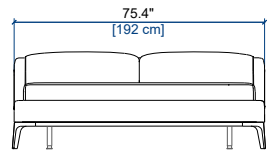

rochebobo
PARIS

COD.3R	COUCHAGE	A	B	Dimensions intérieures cadre de lit	
				C	D
LFR	140 x 190	152	245	141	191
LF	140 x 200	152	255	141	201
LM	160 x 190	172	245	161	191
LE	160 x 200	172	255	161	201
LEG	180 x 200	192	255	181	201
LX	200 x 190	212	245	201	191
LXX	200 x 200	212	255	201	201
LQ QUEEN SIZE	155 x 205	167	260	156	206
LK KING SIZE	195 x 205	207	260	196	206
LC CALIFORNIA SIZE	185 x 216	197	271	186	217

CASSIOPEE

design Cedric RAGOT

rochebobois
PARIS

LFR LIT POUR COUCHAGE 140x190
BED FOR 140x190 SLEEPING AREA
CAMA PARA COLCHÓN 140x190

LF LIT POUR COUCHAGE 140x200
BED FOR 140x200 SLEEPING AREA
CAMA PARA COLCHÓN 140x200

LM LIT POUR COUCHAGE 160x190
BED FOR 160x190 SLEEPING AREA
CAMA PARA COLCHÓN 160x190

LE LIT POUR COUCHAGE 160x200
BED FOR 160x200 SLEEPING AREA
CAMA PARA COLCHÓN 160x200

CASSIOPEE

design Cedric RAGOT

rochebobois
PARIS

LEG LIT POUR COUCHAGE 180x200
BED FOR 180x200 SLEEPING AREA
CAMA PARA COLCHÓN 180x200

LX LIT POUR COUCHAGE 200x190
BED FOR 200x190 SLEEPING AREA
CAMA PARA COLCHÓN 200x190

LXX LIT POUR COUCHAGE 200x200
BED FOR 200x200 SLEEPING AREA
CAMA PARA COLCHÓN 200x200