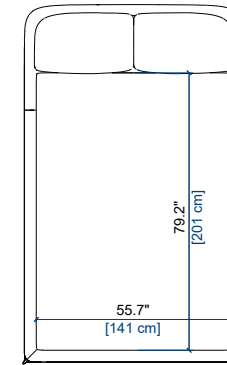

rochebobo
PARIS

COD.3R	COUCHAGE	A	B	Dimensions intérieures cadre de lit	
				C	D
LFR	140 x 190	152	245	141	191
LF	140 x 200	152	255	141	201
LM	160 x 190	172	245	161	191
LE	160 x 200	172	255	161	201
LEG	180 x 200	192	255	181	201
LX	200 x 190	212	245	201	191
LXX	200 x 200	212	255	201	201
LQ QUEEN SIZE	155 x 205	167	260	156	206
LK KING SIZE	195 x 205	207	260	196	206
LC CALIFORNIA SIZE	185 x 216	197	271	186	217

CASSIOPEE

design Cedric RAGOT

rochebobois
PARIS

LFR LIT POUR COUCHAGE 140x190
BED FOR 140x190 SLEEPING AREA
CAMA PARA COLCHÓN 140x190

LF LIT POUR COUCHAGE 140x200
BED FOR 140x200 SLEEPING AREA
CAMA PARA COLCHÓN 140x200

LM LIT POUR COUCHAGE 160x190
BED FOR 160x190 SLEEPING AREA
CAMA PARA COLCHÓN 160x190

LE LIT POUR COUCHAGE 160x200
BED FOR 160x200 SLEEPING AREA
CAMA PARA COLCHÓN 160x200

CASSIOPEE

design Cedric RAGOT

rochebobois
PARIS

CASSIOPEE

design Cedric RAGOT

rochebobois
PARIS

LQ LIT POUR COUCHAGE QUEEN SIZE 155x205 BED FOR QUEEN SIZE 155x205 SLEEPING AREA CAMA PARA COLCHÓN QUEEN SIZE 155x205

LK LIT POUR COUCHAGE KING SIZE 195x205 BED FOR KING SIZE 195x205 SLEEPING AREA CAMA PARA COLCHÓN KING SIZE 195x205