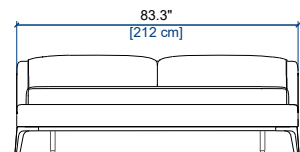

rochebobo
PARIS

COD.3R	COUCHAGE	A	B	Dimensions intérieures cadre de lit	
				C	D
LFR	140 x 190	152	245	141	191
LF	140 x 200	152	255	141	201
LM	160 x 190	172	245	161	191
LE	160 x 200	172	255	161	201
LEG	180 x 200	192	255	181	201
LX	200 x 190	212	245	201	191
LXX	200 x 200	212	255	201	201
LQ QUEEN SIZE	155 x 205	167	260	156	206
LK KING SIZE	195 x 205	207	260	196	206
LC CALIFORNIA SIZE	185 x 216	197	271	186	217

CASSIOPEE

design Cedric RAGOT

rochebobois
PARIS

LFR LIT POUR COUCHAGE 140x190
BED FOR 140x190 SLEEPING AREA
CAMA PARA COLCHÓN 140x190

LF LIT POUR COUCHAGE 140x200
BED FOR 140x200 SLEEPING AREA
CAMA PARA COLCHÓN 140x200

LM LIT POUR COUCHAGE 160x190
BED FOR 160x190 SLEEPING AREA
CAMA PARA COLCHÓN 160x190

LE LIT POUR COUCHAGE 160x200
BED FOR 160x200 SLEEPING AREA
CAMA PARA COLCHÓN 160x200

CASSIOPEE

design Cedric RAGOT

rochebobois
PARIS

LEG LIT POUR COUCHAGE 180x200
BED FOR 180x200 SLEEPING AREA
CAMA PARA COLCHÓN 180x200

LX LIT POUR COUCHAGE 200x190
BED FOR 200x190 SLEEPING AREA
CAMA PARA COLCHÓN 200x190

LXX LIT POUR COUCHAGE 200x200
BED FOR 200x200 SLEEPING AREA
CAMA PARA COLCHÓN 200x200