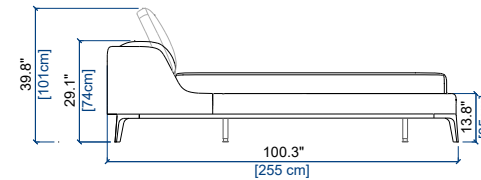

rochebobo
PARIS

COD.3R	COUCHAGE	A	B	Dimensions intérieures cadre de lit	
				C	D
LFR	140 x 190	152	245	141	191
LF	140 x 200	152	255	141	201
LM	160 x 190	172	245	161	191
LE	160 x 200	172	255	161	201
LEG	180 x 200	192	255	181	201
LX	200 x 190	212	245	201	191
LXX	200 x 200	212	255	201	201
LQ QUEEN SIZE	155 x 205	167	260	156	206
LK KING SIZE	195 x 205	207	260	196	206
LC CALIFORNIA SIZE	185 x 216	197	271	186	217

CASSIOPEE

design Cedric RAGOT

rochebobois
PARIS

LFR LIT POUR COUCHAGE 140x190
BED FOR 140x190 SLEEPING AREA
CAMA PARA COLCHÓN 140x190

LF LIT POUR COUCHAGE 140x200
BED FOR 140x200 SLEEPING AREA
CAMA PARA COLCHÓN 140x200