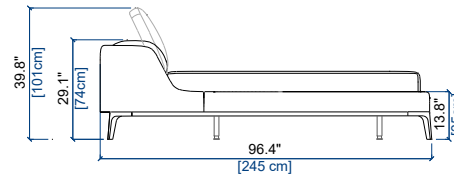

CASSIOPEE

design Cedric RAGOT

rochebobois
PARIS

LXX LIT POUR COUCHAGE 200x200
BED FOR 200x200 SLEEPING AREA
CAMA PARA COLCHÓN 200x200