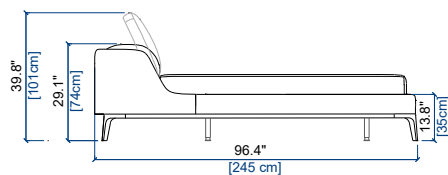

rochebobo
PARIS

COD.3R	COUCHAGE	A	B	Dimensions intérieures cadre de lit	
				C	D
LFR	140 x 190	152	245	141	191
LF	140 x 200	152	255	141	201
LM	160 x 190	172	245	161	191
LE	160 x 200	172	255	161	201
LEG	180 x 200	192	255	181	201
LX	200 x 190	212	245	201	191
LXX	200 x 200	212	255	201	201
LQ QUEEN SIZE	155 x 205	167	260	156	206
LK KING SIZE	195 x 205	207	260	196	206
LC CALIFORNIA SIZE	185 x 216	197	271	186	217

CASSIOPEE

design Cedric RAGOT

rochebobois
PARIS

LFR LIT POUR COUCHAGE 140x190
BED FOR 140x190 SLEEPING AREA
CAMA PARA COLCHÓN 140x190

LF LIT POUR COUCHAGE 140x200
BED FOR 140x200 SLEEPING AREA
CAMA PARA COLCHÓN 140x200

LM LIT POUR COUCHAGE 160x190
BED FOR 160x190 SLEEPING AREA
CAMA PARA COLCHÓN 160x190

LE LIT POUR COUCHAGE 160x200
BED FOR 160x200 SLEEPING AREA
CAMA PARA COLCHÓN 160x200

CASSIOPEE

design Cedric RAGOT

rochebobois
PARIS