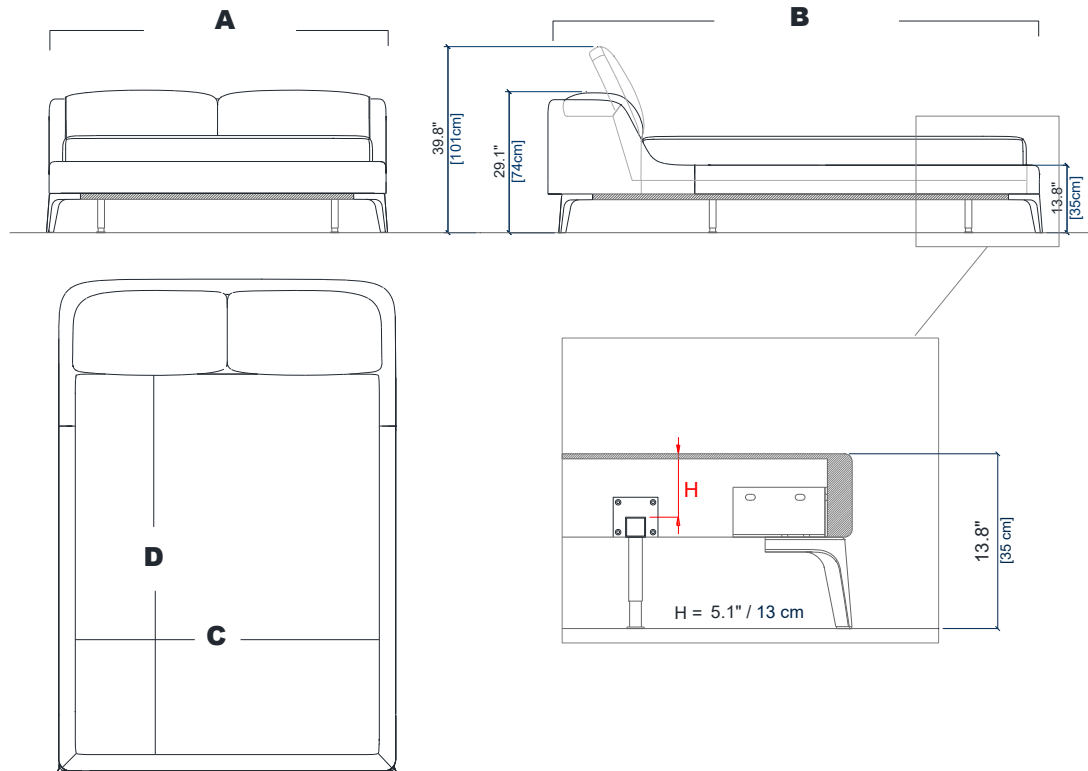

CASSIOPEE

design Cedric RAGOT

rochebobo
P A R I S

INFORMATIONS TECHNIQUES / TECHNICAL SPECIFICATIONS / FICHA TECNICA :

Structure bois FSC : Sapin massifs, multiplis de pin (CARB)
Garnissage tête de lit : Mousse polyuréthane densité 21M kg/m³
Traverses métalliques avec pieds métal réglables
Piétement : Fonte d'aluminium finition Gris Etain foncé

rochebobo
PARIS

COD.3R	COUCHAGE	A	B	Dimensions intérieures cadre de lit	
				C	D
LFR	140 x 190	152	245	141	191
LF	140 x 200	152	255	141	201
LM	160 x 190	172	245	161	191
LE	160 x 200	172	255	161	201
LEG	180 x 200	192	255	181	201
LX	200 x 190	212	245	201	191
LXX	200 x 200	212	255	201	201
LQ QUEEN SIZE	155 x 205	167	260	156	206
LK KING SIZE	195 x 205	207	260	196	206
LC CALIFORNIA SIZE	185 x 216	197	271	186	217