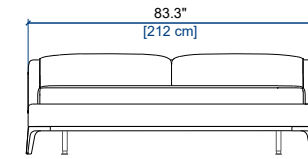

rochebobo
PARIS

COD.3R	COUCHAGE	A	B	Dimensions intérieures cadre de lit	
				C	D
LFR	140 x 190	152	245	141	191
LF	140 x 200	152	255	141	201
LM	160 x 190	172	245	161	191
LE	160 x 200	172	255	161	201
LEG	180 x 200	192	255	181	201
LX	200 x 190	212	245	201	191
LXX	200 x 200	212	255	201	201
LQ QUEEN SIZE	155 x 205	167	260	156	206
LK KING SIZE	195 x 205	207	260	196	206
LC CALIFORNIA SIZE	185 x 216	197	271	186	217

CASSIOPEE

design Cedric RAGOT

rochebobois
PARIS

LFR LIT POUR COUCHAGE 140x190
BED FOR 140x190 SLEEPING AREA
CAMA PARA COLCHÓN 140x190

LF LIT POUR COUCHAGE 140x200
BED FOR 140x200 SLEEPING AREA
CAMA PARA COLCHÓN 140x200

LM LIT POUR COUCHAGE 160x190
BED FOR 160x190 SLEEPING AREA
CAMA PARA COLCHÓN 160x190

LE LIT POUR COUCHAGE 160x200
BED FOR 160x200 SLEEPING AREA
CAMA PARA COLCHÓN 160x200

CASSIOPEE

design Cedric RAGOT

rochebobois
PARIS

LEG LIT POUR COUCHAGE 180x200
BED FOR 180x200 SLEEPING AREA
CAMA PARA COLCHÓN 180x200

LX LIT POUR COUCHAGE 200x190
BED FOR 200x190 SLEEPING AREA
CAMA PARA COLCHÓN 200x190

LXX LIT POUR COUCHAGE 200x200
BED FOR 200x200 SLEEPING AREA
CAMA PARA COLCHÓN 200x200