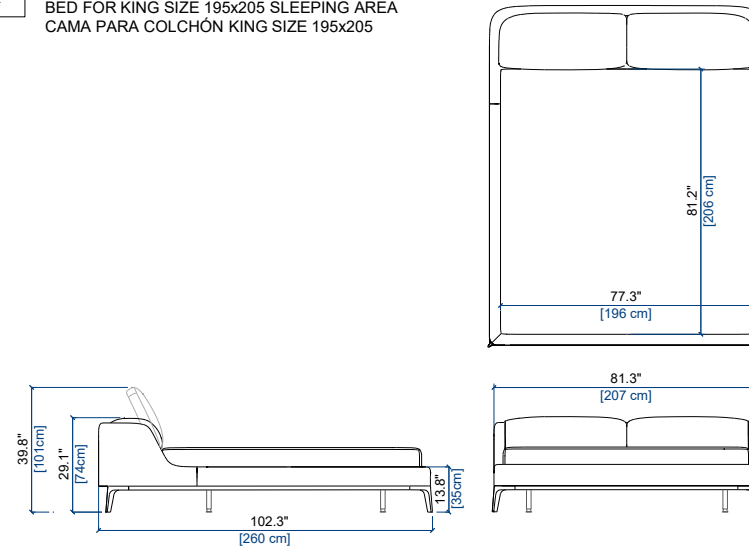

LEG LIT POUR COUCHAGE 180x200
BED FOR 180x200 SLEEPING AREA
CAMA PARA COLCHÓN 180x200

LX LIT POUR COUCHAGE 200x190
BED FOR 200x190 SLEEPING AREA
CAMA PARA COLCHÓN 200x190

LXX LIT POUR COUCHAGE 200x200
BED FOR 200x200 SLEEPING AREA
CAMA PARA COLCHÓN 200x200

CASSIOPEE

design Cedric RAGOT

rochebobois
PARIS

LQ LIT POUR COUCHAGE QUEEN SIZE 155x205 BED FOR QUEEN SIZE 155x205 SLEEPING AREA CAMA PARA COLCHÓN QUEEN SIZE 155x205

LK LIT POUR COUCHAGE KING SIZE 195x205 BED FOR KING SIZE 195x205 SLEEPING AREA CAMA PARA COLCHÓN KING SIZE 195x205

LC LIT POUR COUCHAGE CALIFORNIA SIZE 185x216 BED FOR CALIFORNIA SIZE 185x216 SLEEPING AREA CAMA PARA COLCHÓN CALIFORNIA SIZE 185x216