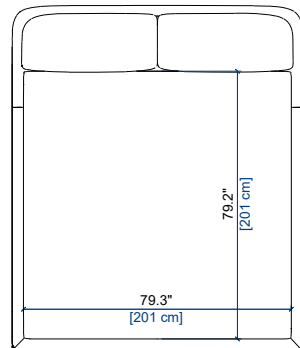

rochebobo
PARIS

COD.3R	COUCHAGE	A	B	Dimensions intérieures cadre de lit	
				C	D
LFR	140 x 190	152	245	141	191
LF	140 x 200	152	255	141	201
LM	160 x 190	172	245	161	191
LE	160 x 200	172	255	161	201
LEG	180 x 200	192	255	181	201
LX	200 x 190	212	245	201	191
LXX	200 x 200	212	255	201	201
LQ QUEEN SIZE	155 x 205	167	260	156	206
LK KING SIZE	195 x 205	207	260	196	206
LC CALIFORNIA SIZE	185 x 216	197	271	186	217

CASSIOPEE

design Cedric RAGOT

rochebobois
PARIS

LFR LIT POUR COUCHAGE 140x190
BED FOR 140x190 SLEEPING AREA
CAMA PARA COLCHÓN 140x190

LF LIT POUR COUCHAGE 140x200
BED FOR 140x200 SLEEPING AREA
CAMA PARA COLCHÓN 140x200

LM LIT POUR COUCHAGE 160x190
BED FOR 160x190 SLEEPING AREA
CAMA PARA COLCHÓN 160x190

LE LIT POUR COUCHAGE 160x200
BED FOR 160x200 SLEEPING AREA
CAMA PARA COLCHÓN 160x200

CASSIOPEE

design Cedric RAGOT

rochebobois
PARIS

LEG LIT POUR COUCHAGE 180x200
BED FOR 180x200 SLEEPING AREA
CAMA PARA COLCHÓN 180x200

LX LIT POUR COUCHAGE 200x190
BED FOR 200x190 SLEEPING AREA
CAMA PARA COLCHÓN 200x190

LXX LIT POUR COUCHAGE 200x200
BED FOR 200x200 SLEEPING AREA
CAMA PARA COLCHÓN 200x200