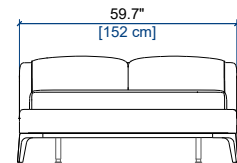

rochebobo
PARIS

COD.3R	COUCHAGE	A	B	Dimensions intérieures cadre de lit	
				C	D
LFR	140 x 190	152	245	141	191
LF	140 x 200	152	255	141	201
LM	160 x 190	172	245	161	191
LE	160 x 200	172	255	161	201
LEG	180 x 200	192	255	181	201
LX	200 x 190	212	245	201	191
LXX	200 x 200	212	255	201	201
LQ QUEEN SIZE	155 x 205	167	260	156	206
LK KING SIZE	195 x 205	207	260	196	206
LC CALIFORNIA SIZE	185 x 216	197	271	186	217

CASSIOPEE

design Cedric RAGOT

rochebobois
PARIS

LFR LIT POUR COUCHAGE 140x190
BED FOR 140x190 SLEEPING AREA
CAMA PARA COLCHÓN 140x190

LF LIT POUR COUCHAGE 140x200
BED FOR 140x200 SLEEPING AREA
CAMA PARA COLCHÓN 140x200