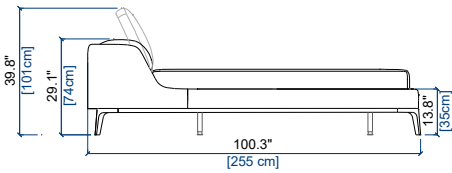

rochebobo
PARIS

COD.3R	COUCHAGE	A	B	Dimensions intérieures cadre de lit	
				C	D
LFR	140 x 190	152	245	141	191
LF	140 x 200	152	255	141	201
LM	160 x 190	172	245	161	191
LE	160 x 200	172	255	161	201
LEG	180 x 200	192	255	181	201
LX	200 x 190	212	245	201	191
LXX	200 x 200	212	255	201	201
LQ QUEEN SIZE	155 x 205	167	260	156	206
LK KING SIZE	195 x 205	207	260	196	206
LC CALIFORNIA SIZE	185 x 216	197	271	186	217

LM LIT POUR COUCHAGE 160x190
BED FOR 160x190 SLEEPING AREA
CAMA PARA COLCHÓN 160x190

LE LIT POUR COUCHAGE 160x200
BED FOR 160x200 SLEEPING AREA
CAMA PARA COLCHÓN 160x200

CASSIOPEE

design Cedric RAGOT

rochebobois
PARIS

LEG LIT POUR COUCHAGE 180x200
BED FOR 180x200 SLEEPING AREA
CAMA PARA COLCHÓN 180x200

LX LIT POUR COUCHAGE 200x190
BED FOR 200x190 SLEEPING AREA
CAMA PARA COLCHÓN 200x190

LXX LIT POUR COUCHAGE 200x200
BED FOR 200x200 SLEEPING AREA
CAMA PARA COLCHÓN 200x200