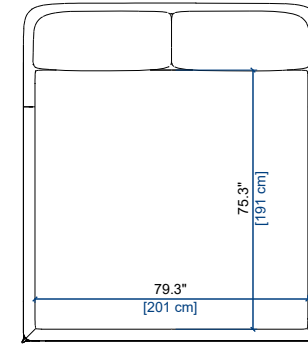

rochebobo
PARIS

COD.3R	COUCHAGE	A	B	Dimensions intérieures cadre de lit	
				C	D
LFR	140 x 190	152	245	141	191
LF	140 x 200	152	255	141	201
LM	160 x 190	172	245	161	191
LE	160 x 200	172	255	161	201
LEG	180 x 200	192	255	181	201
LX	200 x 190	212	245	201	191
LXX	200 x 200	212	255	201	201
LQ QUEEN SIZE	155 x 205	167	260	156	206
LK KING SIZE	195 x 205	207	260	196	206
LC CALIFORNIA SIZE	185 x 216	197	271	186	217

LM LIT POUR COUCHAGE 160x190
BED FOR 160x190 SLEEPING AREA
CAMA PARA COLCHÓN 160x190

LE LIT POUR COUCHAGE 160x200
BED FOR 160x200 SLEEPING AREA
CAMA PARA COLCHÓN 160x200

CASSIOPEE

design Cedric RAGOT

rochebobois
PARIS

LEG LIT POUR COUCHAGE 180x200
BED FOR 180x200 SLEEPING AREA
CAMA PARA COLCHÓN 180x200

LX LIT POUR COUCHAGE 200x190
BED FOR 200x190 SLEEPING AREA
CAMA PARA COLCHÓN 200x190

LXX LIT POUR COUCHAGE 200x200
BED FOR 200x200 SLEEPING AREA
CAMA PARA COLCHÓN 200x200

CASSIOPEE

design Cedric RAGOT

rochebobois
PARIS

LQ LIT POUR COUCHAGE QUEEN SIZE 155x205 BED FOR QUEEN SIZE 155x205 SLEEPING AREA CAMA PARA COLCHÓN QUEEN SIZE 155x205

LK LIT POUR COUCHAGE KING SIZE 195x205 BED FOR KING SIZE 195x205 SLEEPING AREA CAMA PARA COLCHÓN KING SIZE 195x205