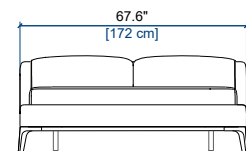

rochebobo
PARIS

COD.3R	COUCHAGE	A	B	Dimensions intérieures cadre de lit	
				C	D
LFR	140 x 190	152	245	141	191
LF	140 x 200	152	255	141	201
LM	160 x 190	172	245	161	191
LE	160 x 200	172	255	161	201
LEG	180 x 200	192	255	181	201
LX	200 x 190	212	245	201	191
LXX	200 x 200	212	255	201	201
LQ QUEEN SIZE	155 x 205	167	260	156	206
LK KING SIZE	195 x 205	207	260	196	206
LC CALIFORNIA SIZE	185 x 216	197	271	186	217

CASSIOPEE

design Cedric RAGOT

rochebobois
PARIS

LFR LIT POUR COUCHAGE 140x190
BED FOR 140x190 SLEEPING AREA
CAMA PARA COLCHÓN 140x190

LF LIT POUR COUCHAGE 140x200
BED FOR 140x200 SLEEPING AREA
CAMA PARA COLCHÓN 140x200

LM LIT POUR COUCHAGE 160x190
BED FOR 160x190 SLEEPING AREA
CAMA PARA COLCHÓN 160x190

LE LIT POUR COUCHAGE 160x200
BED FOR 160x200 SLEEPING AREA
CAMA PARA COLCHÓN 160x200

CASSIOPEE

design Cedric RAGOT

rochebobois
PARIS

LEG LIT POUR COUCHAGE 180x200
BED FOR 180x200 SLEEPING AREA
CAMA PARA COLCHÓN 180x200

LX LIT POUR COUCHAGE 200x190
BED FOR 200x190 SLEEPING AREA
CAMA PARA COLCHÓN 200x190

LXX LIT POUR COUCHAGE 200x200
BED FOR 200x200 SLEEPING AREA
CAMA PARA COLCHÓN 200x200