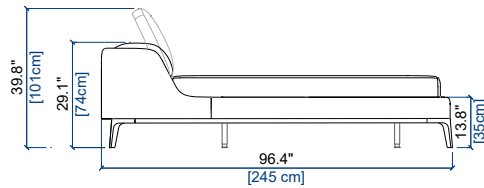

CASSIOPEE

design Cedric RAGOT

rochebobois
PARIS

LFR LIT POUR COUCHAGE 140x190
BED FOR 140x190 SLEEPING AREA
CAMA PARA COLCHÓN 140x190