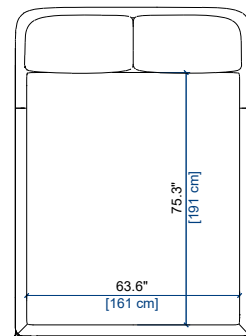

rochebobo
PARIS

COD.3R	COUCHAGE	A	B	Dimensions intérieures cadre de lit	
				C	D
LFR	140 x 190	152	245	141	191
LF	140 x 200	152	255	141	201
LM	160 x 190	172	245	161	191
LE	160 x 200	172	255	161	201
LEG	180 x 200	192	255	181	201
LX	200 x 190	212	245	201	191
LXX	200 x 200	212	255	201	201
LQ QUEEN SIZE	155 x 205	167	260	156	206
LK KING SIZE	195 x 205	207	260	196	206
LC CALIFORNIA SIZE	185 x 216	197	271	186	217

CASSIOPEE

design Cedric RAGOT

rochebobois
PARIS

LFR LIT POUR COUCHAGE 140x190
BED FOR 140x190 SLEEPING AREA
CAMA PARA COLCHÓN 140x190

LF LIT POUR COUCHAGE 140x200
BED FOR 140x200 SLEEPING AREA
CAMA PARA COLCHÓN 140x200

LM LIT POUR COUCHAGE 160x190
BED FOR 160x190 SLEEPING AREA
CAMA PARA COLCHÓN 160x190

LE LIT POUR COUCHAGE 160x200
BED FOR 160x200 SLEEPING AREA
CAMA PARA COLCHÓN 160x200

CASSIOPEE

design Cedric RAGOT

rochebobois
PARIS

LEG LIT POUR COUCHAGE 180x200
BED FOR 180x200 SLEEPING AREA
CAMA PARA COLCHÓN 180x200

LX LIT POUR COUCHAGE 200x190
BED FOR 200x190 SLEEPING AREA
CAMA PARA COLCHÓN 200x190

LXX LIT POUR COUCHAGE 200x200
BED FOR 200x200 SLEEPING AREA
CAMA PARA COLCHÓN 200x200