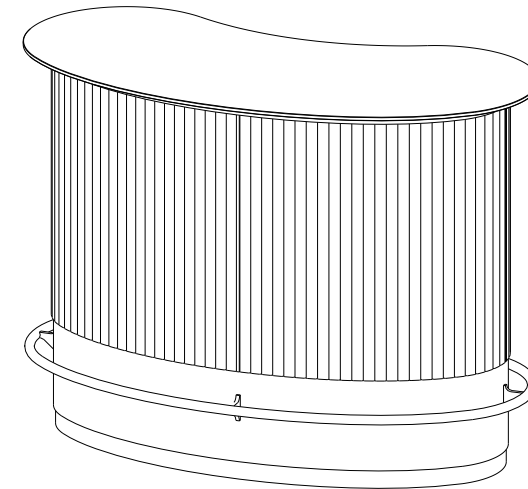

design Sacha Lakic

rochebobois
PARIS

Bar PM – Bar – Bar PM

JO320

Collection EDEN ROCK MEUBLES

design Sacha Ladic

rochebobo
PARIS

P.ER.BB02 - Bar PM - avec repose-pieds – L 140 H 106 P 66 cm