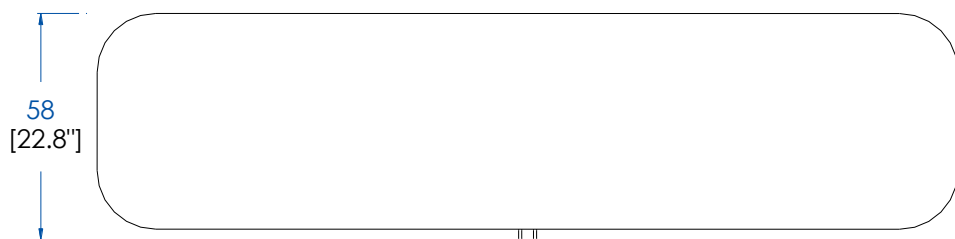

P.ER.AP01 - Buffet 2 Portes Coulissantes – L 220 H 77 P 58 cm

Dessus, plateau panneaux de fibres de moyenne densité plaqué merisier teinté.

Structure panneaux de fibres de moyenne densité plaqué merisier teinté. Portes et pieds merisier massif teinté. Intérieur 2 étagères en panneaux de fibres de moyenne densité amovibles (taquets) revêtues de Vinyl. Poignées, applications et pieds sabots laiton brossé ou argenté. Éclairage LED blanc chaud.