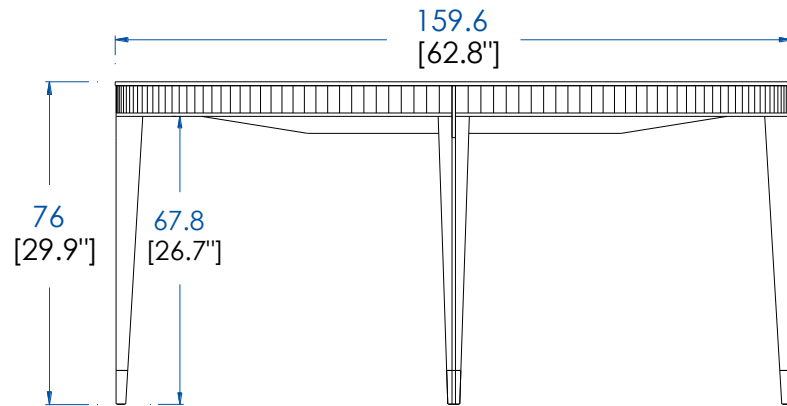

Collection EDEN ROCK MEUBLES

design Sacha Ladic

rochebobo
PARIS

P.ER.MS05 - Table Repas Ronde, Plateau Rotatif – L 159.6 H 76 P 159.6 cm

Dessus, plateau panneaux de fibres de moyenne densité plaqué merisier teinté.
Structure merisier massif teinté. Applications et pieds sabots laiton brossé ou argenté.