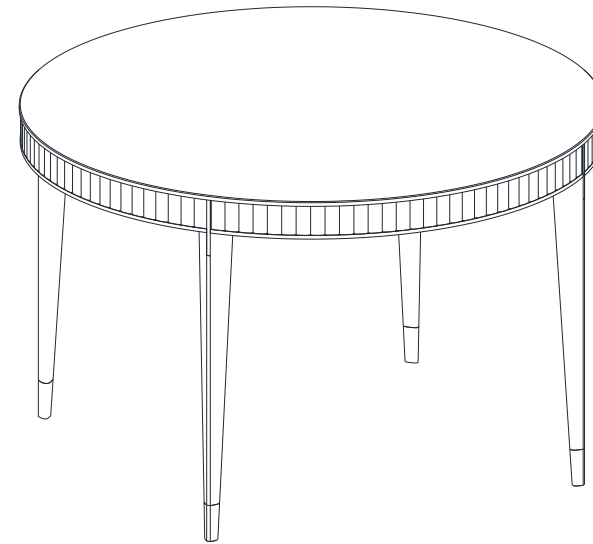

Collection EDEN ROCK MEUBLES

design Sacha Lakic

rochebobo
PARIS

P.ER.MS05F - Table Repas Ronde, Plateau Fixe – L 159.6 H 76 P 159.6 cm

Dessus, plateau panneaux de fibres de moyenne densité plaqué merisier teinté.
Structure merisier massif teinté. Applications et pieds sabots laiton brossé ou argenté.