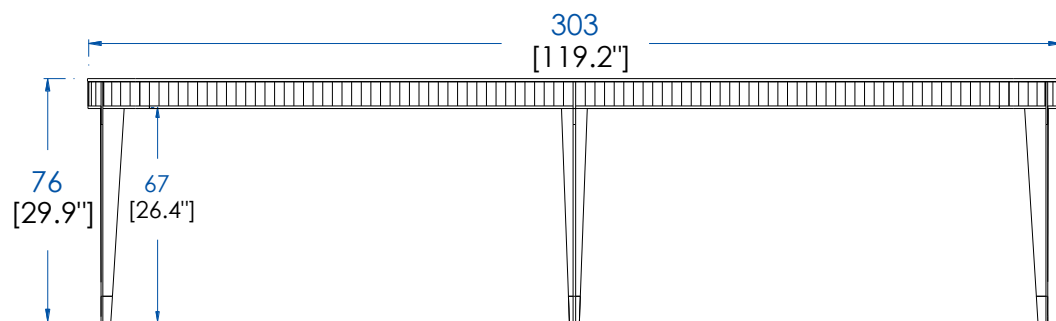

P.ER.MS03K - Sobre de Cerámica Carrara (6mm), acabado barniz hidrófugo.

Collection EDEN ROCK MEUBLES

design Sacha Lakic

rochebobois
PARIS

JO320

Collection EDEN ROCK MEUBLES

rochebobois
PARIS

design Sacha Lakic