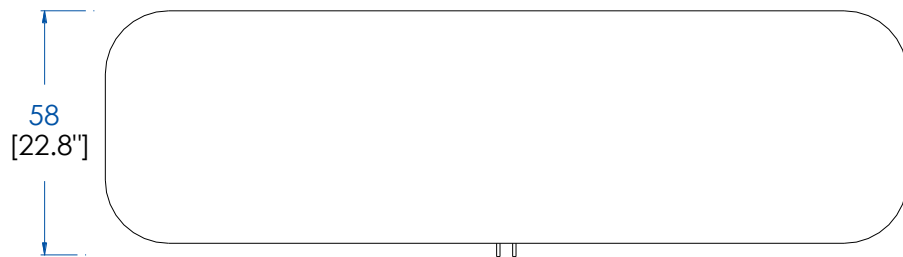

P.ER.AP02 - Buffet 2 Portes Coulissantes – L 190 H 77 P 58 cm

Dessus, plateau panneaux de fibres de moyenne densité plaqué merisier teinté.

Structure panneaux de fibres de moyenne densité plaqué merisier teinté. Portes et pieds merisier massif teinté. Intérieur 2 étagères en panneaux de fibres de moyenne densité amovibles (taquets) revêtues de Vinyl. Poignées, applications et pieds sabots laiton brossé ou argenté. Éclairage LED blanc chaud.