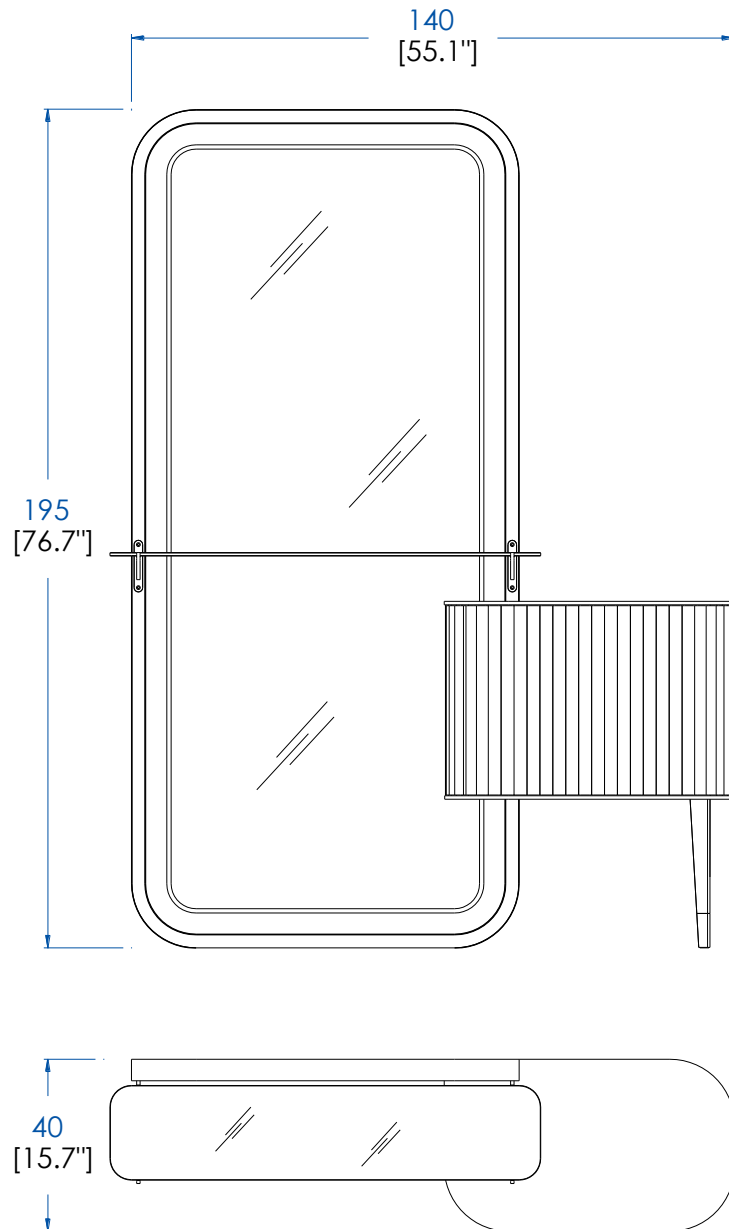

design Sacha Lakic

rochebobo
PARIS

P.ER.MD01 - Meuble d'entrée - L 140 H 195 P 40 cm

1 porte, 1 étagère intérieur bois amovible (taquets), Led sur le miroir, étagère suspendu en verre bronze trempé. Structure en panneaux de fibres de moyenne densité plaqué merisier. Dessus en panneaux de fibres de moyenne densité plaqué merisier, piétement merisier massif. Applications et pieds sabots laiton brossé ou argenté.