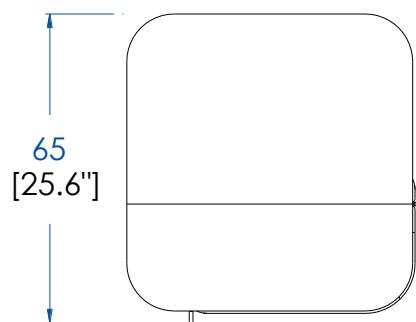

Collection EDEN ROCK MEUBLES

design Sacha Lakic

rochebobois
PARIS

P.ER.MB03 - Meuble bar rocky – L 60 H 149 P 65 cm

Ouverture avec roulettes, aménagement intérieur: 1 porte classique avec portes-cigares à l'intérieur, 1 porte abattant, 4 tiroirs (1er tiroir avec un plateau amovible), place pour 15 bouteilles, supports bouteilles en laiton brossé ou argenté. Structure panneaux de fibres de moyenne densité plaqué merisier. Portes et pieds merisier massif teinté, dos fond miroir. Poignées portes et tiroirs, applications laiton brossé ou argenté. Éclairage Led blanc chaud.