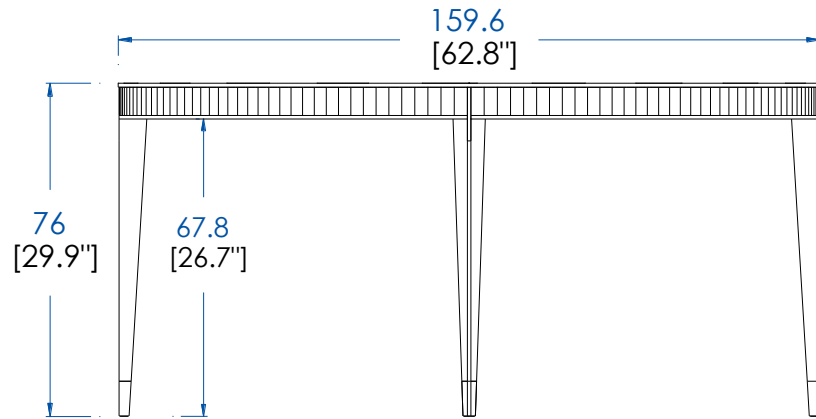

Collection EDEN ROCK MEUBLES

design Sacha Lakic

rochebobo
PARIS

P.ER.MS05F - Table Repas Ronde, Plateau Fixe – L 159.6 H 76 P 159.6 cm

Dessus, plateau panneaux de fibres de moyenne densité plaqué merisier teinté.
Structure merisier massif teinté. Applications et pieds sabots laiton brossé ou argenté.