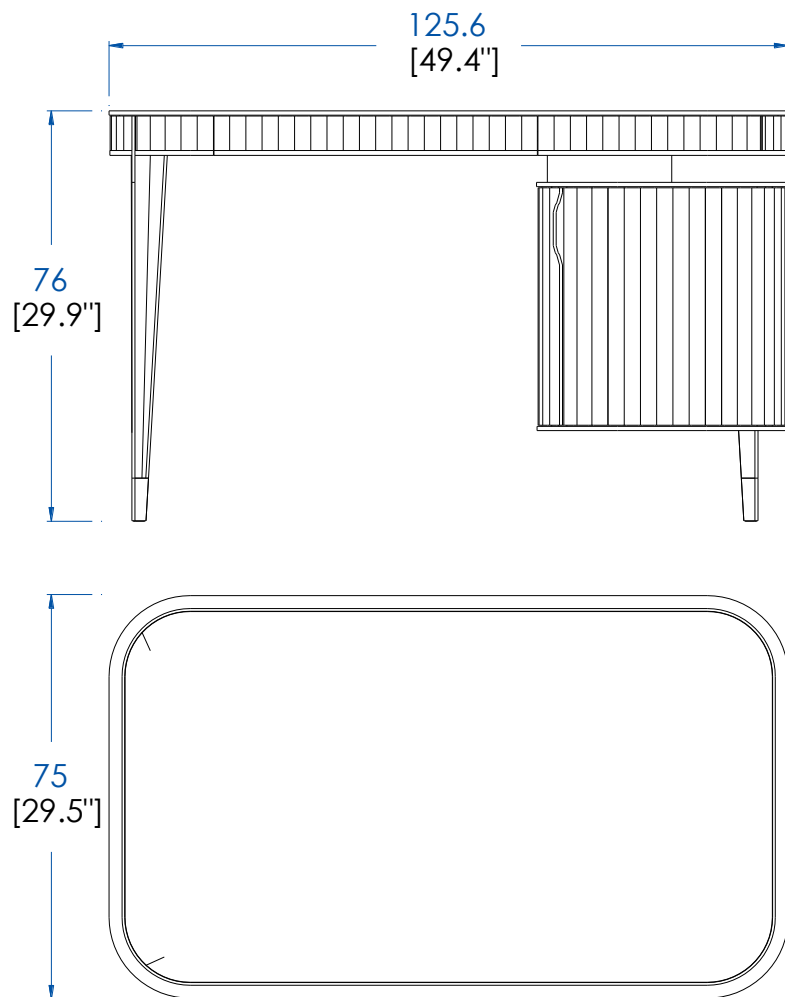

rochebobo
PARIS

design Sacha Lakic

P.ER.BR03 - Bureau 1 porte, 1 tiroir – L 125.6 H 76 P 75 cm

Structure panneaux de fibres de moyenne densité plaqué merisier. Caisson une porte, intérieur une étagère bois amovible sur taquets et un tiroir. Pieds merisier massif, dessus revêtement synthétique (plusieurs coloris).