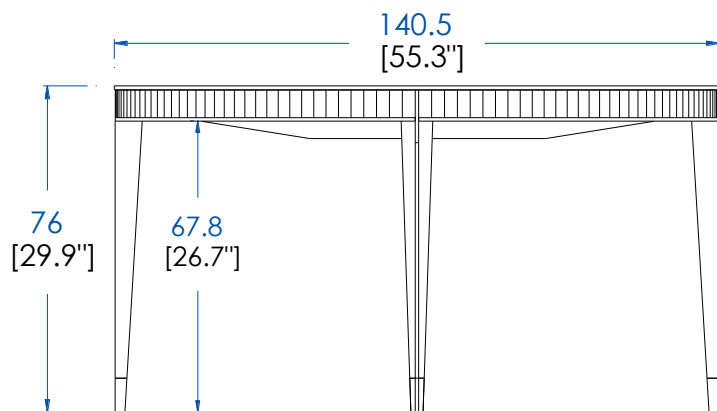

rochebobo
PARIS

P.ER.MS06S - Table Repas Ronde, Plateau Rotatif – L 140.5 H 76 P 140.5 cm

Plateau fixe et plateau rotatif en panneaux de fibres de moyenne densité plaqué merisier Décor Soleil. Structure merisier massif teinté. Applications et pieds sabots laiton brossé ou argenté.