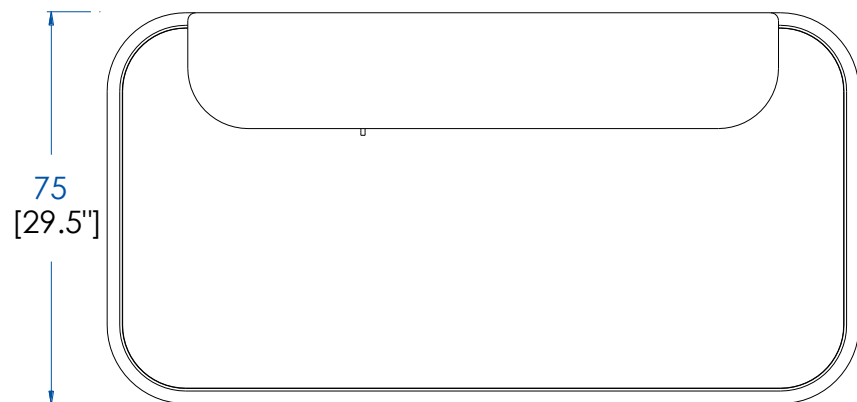

Collection EDEN ROCK MEUBLES

design Sacha Lakic

rochebobois
PARIS

P.ER.BR01 - Bureau avec partie réhaussée – L 143.6 H 87 P 75 cm

Structure panneaux de fibres de moyenne densité plaqué merisier. Pieds merisier massif, dessus vinyl "AMS 16917 One", 1 tiroir avec aménagement intérieur, coulisses bois, partie supérieure vissée au plateau avec 1 tiroir coté gauche et 1 niche côté droite, poignées et sabots laiton brossé ou argenté.

P.ER.BR01 - Desk with lifted part – L 56.5" H 34.2" P 29.5"

Structure in cherry wood veneer on MDF. Legs in solid cherry wood, top in vinyl "AMS 16917 One", 1 drawer with storage inside, wood rail, upper part screwed to the top with 1 drawer on the left and 1 niche on the right, handles and leg base in brushed brass or silver.

P.ER.BR01 - Mesa de despacho con parte realzada – L 143.6 A 87 P 75 cm

Estructura médium chapado cerezo. Patas cerezo macizo, sobre Vinyl "AMS 16917 One", 1 cajón con distribución interior, guías de madera, parte superior atornillada al sobre con 1 cajón izquierdo y 1 hueco lateral derecho, tiradores y embellecedores patas en latón cepillado o plateado.