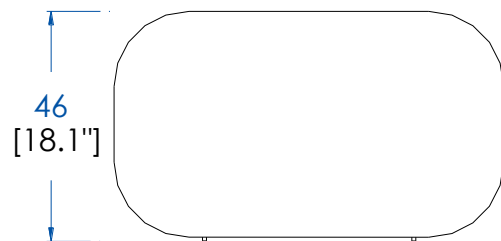

Collection EDEN ROCK MEUBLES

design Sacha Lakic

rochebobo
PARIS

P.ER.CF02 - Chiffonnier 3 Portes – L 78.2 H 139.2 P 46 cm

Dessus, plateau panneaux de fibres de moyenne densité plaqué merisier teinté.

Structure panneaux de fibres de moyenne densité plaqué merisier. 3 Portes coulissantes et pieds merisier massif teinté. Poignées, applications et pieds sabots laiton brossé ou argenté.

P.ER.CF02S - Dessus, plateau en Décor Soleil.

P.ER.CF02C - Dessus, plateau en Marbre Carrare, finition vernis Hydrofuge.

P.ER.CF02V - Dessus, plateau en Marbre Spider, finition vernis Hydrofuge.

P.ER.CF02K - Dessus, plateau en Céramique Carrare (6mm), finition vernis Hydrofuge.

P.ER.CF02 - Linen Unit 3 Doors – L 30.8" H 54.8" P 18.1"

Top, tray in cherry wood veneer on MDF with stained finish.

Structure in cherry wood veneer on MDF. 3 Sliding doors and legs in stained solid cherry wood. Handles, applications, and feet in brushed brass or silver.

P.ER.CF02S - Top, tray in Soleil Decoration.

P.ER.CF02C - Top, tray in Carrare Marble, with water-repellent varnish finish.

P.ER.CF02V - Top, tray in Spider Marble, with water-repellent varnish finish.

P.ER.CF02K - Top, tray in Carrare Ceramic (6mm), with water-repellent varnish finish.

P.ER.CF02 - Chifonier 3 Puertas – L 78.2 A 139.2 P 46 cm

Sobre en médium chapado de cerezo tintado.

Estructura médium chapado cerezo. 3 Puertas correderas y patas cerezo macizo tintado. Tiradores, aplicaciones y final de patas latón cepillado o plateado.

P.ER.CF02S - Sobre en Decoración Sol.

P.ER.CF02C - Sobre de Mármol Carrare, acabado barniz hidrófugo.

P.ER.CF02V - Sobre en Mármol Spider, acabado barniz hidrófugo.

P.ER.CF02K - Sobre de Cerámica Carrara (6mm), acabado barniz hidrófugo.