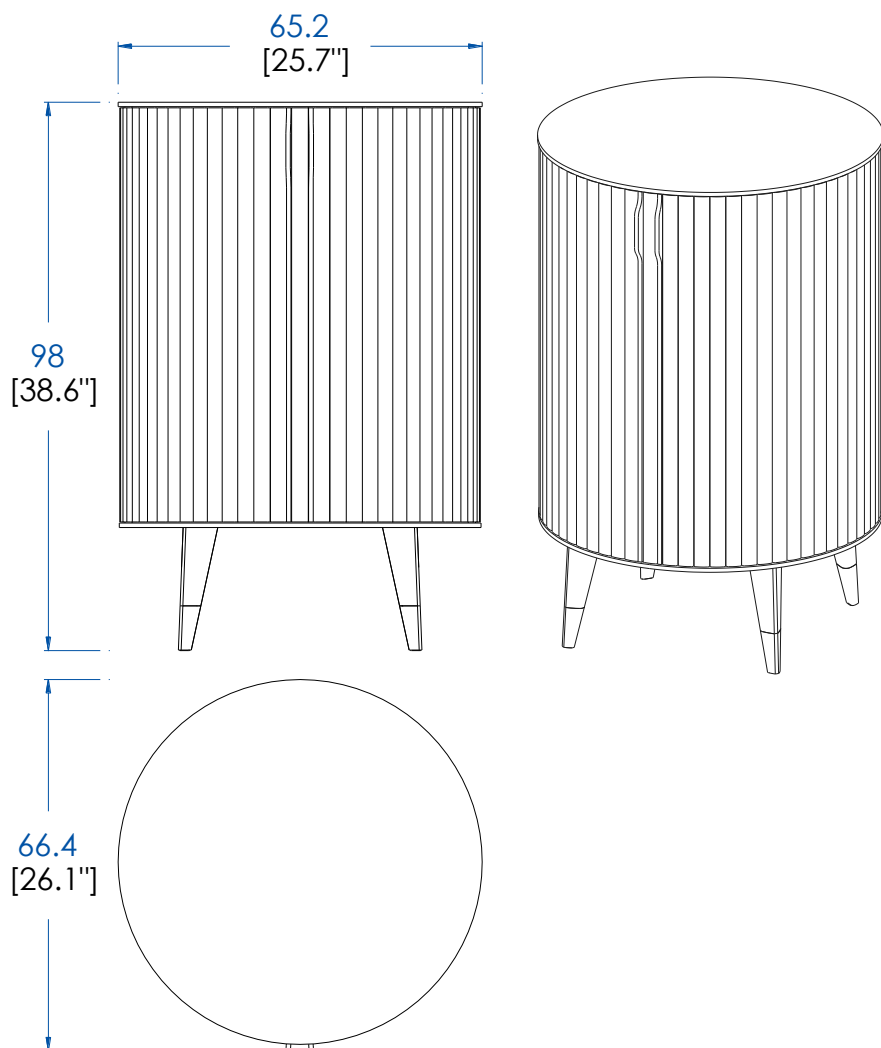

Collection EDEN ROCK MEUBLES

rochebobo
PARIS

design Sacha Lakic

P.ER.MB02 - Mini bar – L 65.2 H 98 P 66.4 cm

Dessus, plateau panneaux de fibres de moyenne densité plaqué merisier teinté.

Structure panneaux de fibres de moyenne densité plaqué merisier. Pieds merisier massif, 1 tiroir coulisses bois, 2 portes, intérieur avec 1 tiroir et supports de verres en laiton, poignées et sabots laiton brossé ou argenté.

P.ER.MB02S - Dessus, plateau en Décor Soleil.

P.ER.MB02C - Dessus, plateau en Marbre Carrare, finition vernis Hydrofuge.

P.ER.MB02V - Dessus, plateau en Marbre Spider, finition vernis Hydrofuge.

P.ER.MB02K - Dessus, plateau en Céramique Carrare (6mm), finition vernis Hydrofuge.

P.ER.MB02 - Mini bar – L 25.7" H 38.6" P 26.1"

Top, tray in cherry wood veneer on MDF with stained finish.

Structure in cherry wood veneer on MDF. Legs in solid cherry wood, 1 wood drawer, 2 doors, interior with 1 drawer and glass support in brass, handle and feet in brushed brass or silver.

P.ER.MB02S - Top, tray in Soleil Decoration.

P.ER.MB02C - Top, tray in Carrare Marble, with water-repellent varnish finish.

P.ER.MB02V - Top, tray in Spider Marble, with water-repellent varnish finish.

P.ER.MB02K - Top, tray in Carrare Ceramique (6mm), with water-repellent varnish finish.

P.ER.MB02 - Mini bar – L 65.2 A 98 P 66.4 cm

Sobre en médium chapado de cerezo tintado.

Estructura mediana chapada en cerezo. Patas de madera de cerezo macizo, 1 cajón de madera, 2 puertas, interior con 1 cajón y soportes de vidrio de latón, manijas y zuecos de latón cepillado o plateado.

P.ER.MB02S - Sobre en Decoración Sol.

P.ER.MB02C - Sobre de Mármol Carrare, acabado barniz hidrófugo.

P.ER.MB02V - Sobre en Mármol Spider, acabado barniz hidrófugo.

P.ER.MB02K - Sobre de Cerámica Carrara (6mm), acabado barniz hidrófugo.