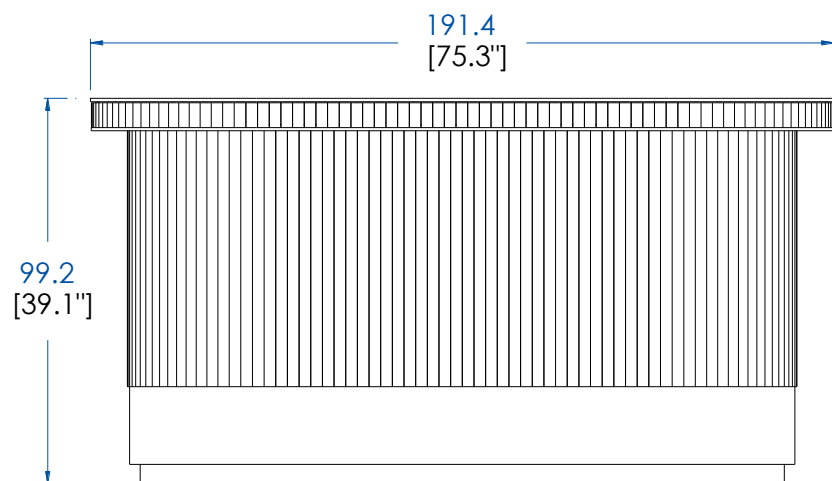

design Sacha Lakic

rocheboboib
PARIS

P.ER.BB011 - Bar GM - sans repose-pieds – L 191.4 H 99.2 P 85.4 cm

Dessus, plateau panneaux de fibres de moyenne densité plaqué merisier teinté.

Structure panneaux de fibres de moyenne densité plaqué merisier. 1 tiroir coulisses métalliques avec système touche-lâche, éclairage LED blanc chaud. Applications sabots laiton brossé ou argenté.