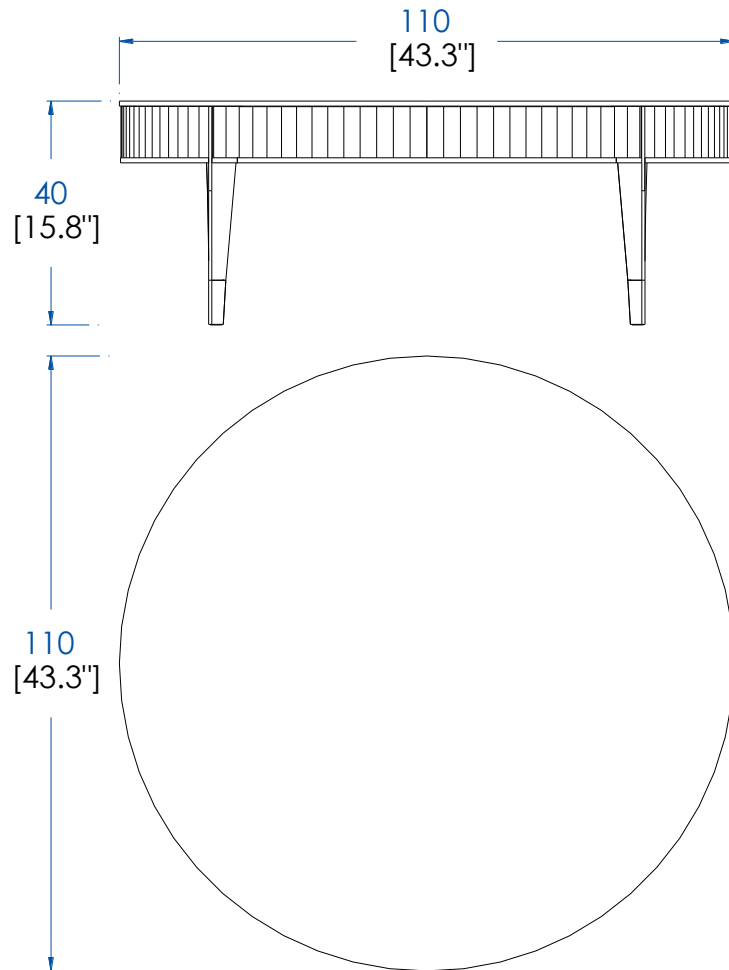

Collection EDEN ROCK MEUBLES

design Sacha Lakic

rochebobois
PARIS

Table Basse – Cocktail Table – Mesa de Centro

Collection EDEN ROCK MEUBLES

design Sacha Latic

rochebobo
PARIS

P.ER.MC02 - Table Basse Ronde – L 110 H 40 P 110 cm