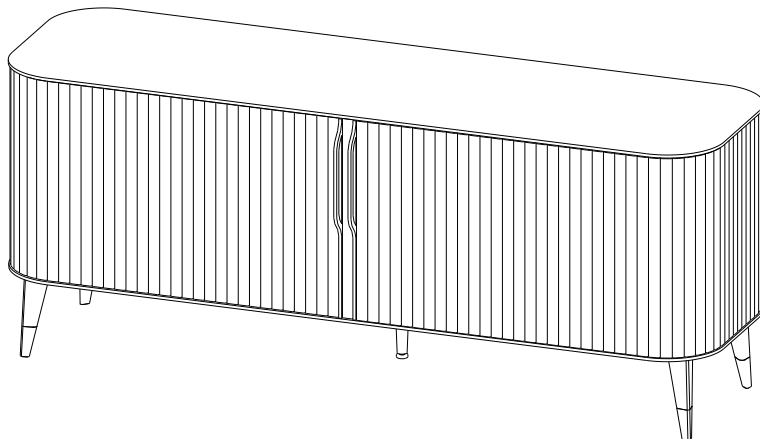

Collection EDEN ROCK MEUBLES

design Sacha Lakic

rochebobois
PARIS

Buffet 2 Portes – Sideboard 2 Doors – Aparador 2 Puertas

JO320

Collection EDEN ROCK MEUBLES

design Sacha Lakic

rocheboboiss
PARIS

P.ER.AP02 - Buffet 2 Portes Coulissantes – L 190 H 77 P 58 cm

Dessus, plateau panneaux de fibres de moyenne densité plaqué merisier teinté.

Structure panneaux de fibres de moyenne densité plaqué merisier teinté. Portes et pieds merisier massif teinté. Intérieur 2 étagères en panneaux de fibres de moyenne densité amovibles (taquets) revêtues de Vinyl. Poignées, applications et pieds sabots laiton brossé ou argenté. Éclairage LED blanc chaud.