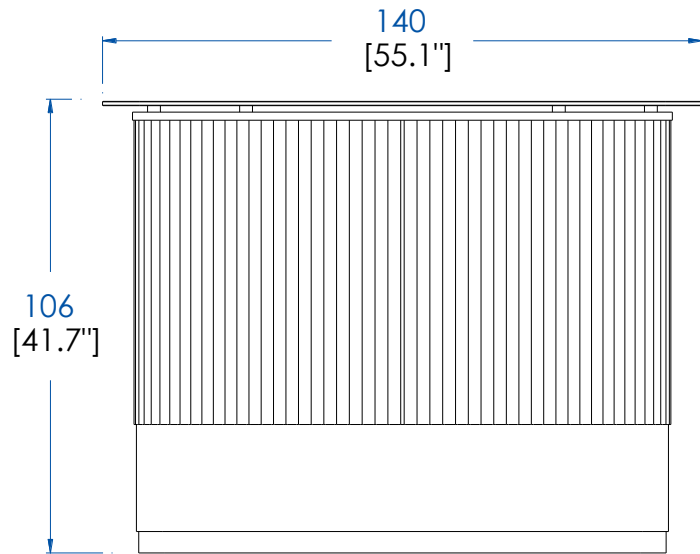

Collection EDEN ROCK MEUBLES

design Sacha Ladic

rochebobo
PARIS

P.ER.BB021 - Bar PM - sans repose-pieds – L 140 H 106 P 66 cm

Dessus plateau en verre Bronze trempé.

Structure panneaux de fibres de moyenne densité plaqué merisier. 1 tiroir coulisses métalliques avec système touche-lâche, éclairage LED blanc chaud. Applications sabots laiton brossé ou argenté.

P.ER.BB021C - Dessus, plateau en Marbre Carrare, finition vernis Hydrofuge.

P.ER.BB021V - Dessus, plateau en Marbre Spider, finition vernis Hydrofuge.

P.ER.BB021 - Bar without footrest – L 55.1" H 41.7" P 26"

Top in bronze tempered glass.

Structure in cherry wood veneer on MDF. 1 drawer with metallic rails with push-to-open mechanism, warm white LED lighting. Applications in brushed brass or silver.

P.ER.BB021C - Top, tray in Carrare Marble, with water-repellent varnish finish.

P.ER.BB021V - Top, tray in Spider Marble, with water-repellent varnish finish.

P.ER.BB021 - Bar PM - sin reposapiés – L 140 A 106 P 66 cm

Parte superior del sobre en cristal bronce templado.

Estructura médium chapado cerezo. 1 cajón guías metálicas con sistema touche-lâche, iluminación LED blanco cálido. Aplicaciones en latón cepillado o plateado.

P.ER.BB021C - Sobre de Mármol Carrare, acabado barniz hidrófugo.

P.ER.BB021V - Sobre en Mármol Spider, acabado barniz hidrófugo.