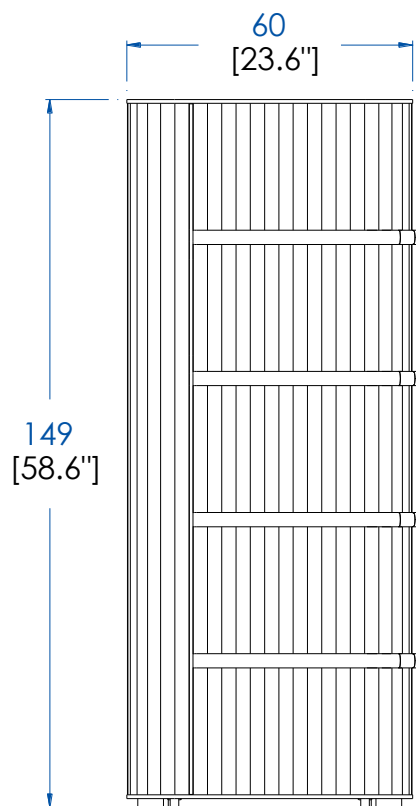

Collection EDEN ROCK MEUBLES

design Sacha Lakic

rochebobois
PARIS

P.ER.MB03 - Meuble bar rocky – L 60 H 149 P 65 cm

Ouverture avec roulettes, aménagement intérieur: 1 porte classique avec portes-cigares à l'intérieur, 1 porte abattant, 4 tiroirs (1er tiroir avec un plateau amovible), place pour 15 bouteilles, supports bouteilles en laiton brossé ou argenté. Structure panneaux de fibres de moyenne densité plaqué merisier. Portes et pieds merisier massif teinté, dos fond miroir. Poignées portes et tiroirs, applications laiton brossé ou argenté. Éclairage Led blanc chaud.