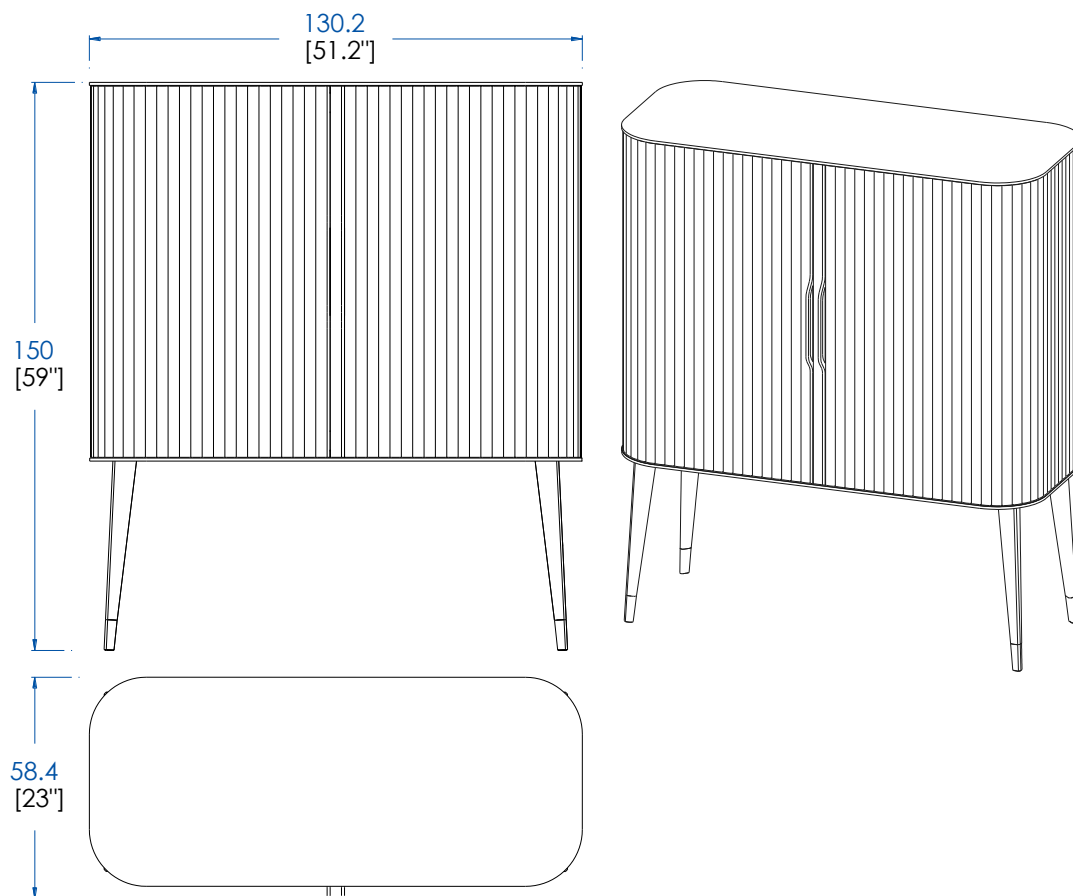

Collection EDEN ROCK MEUBLES

design Sacha Ladic

rocheboboïs
PARIS

P.ER.AR01 - Cabinet – L 130.2 H 150 P 58.4 cm

Dessus, plateau panneaux de fibres de moyenne densité plaqué merisier teinté.

2 Portes coulissantes, intérieur 4 étagères panneaux de fibres de moyenne densité amovibles (taquets) revêtues de Vinyl. Structure panneaux de fibres de moyenne densité plaqué merisier. Portes et pieds merisier massif teinté. Poignées, applications et pieds sabots laiton brossé ou argenté. Éclairage LED blanc chaud.

P.ER.AR01S - Dessus, plateau en Décor Soleil.

P.ER.AR01C - Dessus, plateau en Marbre Carrare, finition vernis Hydrofuge.

P.ER.AR01V - Dessus, plateau en Marbre Spider, finition vernis Hydrofuge.

P.ER.AR01K - Dessus, plateau en Céramique Carrare (6mm), finition vernis Hydrofuge.

P.ER.AR01 - Cabinet – L 51.2" H 59" P 23"

Top, tray in cherry wood veneer on MDF with stained finish.

2 Sliding doors, interior with 4 adjustable shelves (pegs) in MDF upholstered in Vinyl. Structure in cherry wood veneer on MDF. Doors and legs in stained solid cherry wood. Handles, applications and feet in brushed brass or silver. Warm white LED lighting.

P.ER.AR01S - Top, tray in Soleil Decoration.

P.ER.AR01C - Top, tray in Carrare Marble, with water-repellent varnish finish.

P.ER.AR01V - Top, tray in Spider Marble, with water-repellent varnish finish.

P.ER.AR01K - Top, tray in Carrare Ceramique (6mm), with water-repellent varnish finish.

P.ER.AR01 - Cabinete – L 130.2 A 150 P 58.4 cm

Sobre en médium chapado de cerezo tintado.

2 Puertas correderas, interior con 4 estantes en médium chapado amovibles (topes) revestidos de PVC sobre textil. Estructura en médium chapado de cerezo. Puertas y patas de cerezo macizo tintado. Tiradores, aplicaciones y embellecedores de las patas en latón cepillado o plateado. Iluminación por LED blanco cálido.

P.ER.AR01S - Sobre en Decoración Sol.

P.ER.AR01C - Sobre de Mármol Carrare, acabado barniz hidrófugo.

P.ER.AR01V - Sobre en Mármol Spider, acabado barniz hidrófugo.

P.ER.AR01K - Sobre de Cerámica Carrara (6mm), acabado barniz hidrófugo.