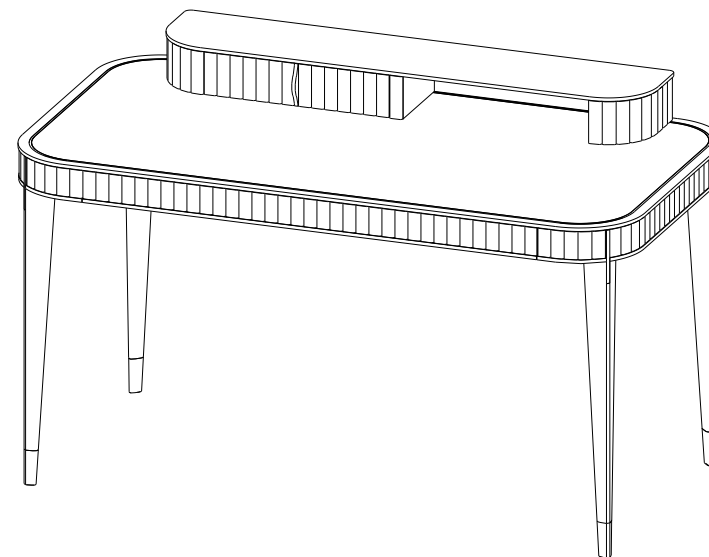

Collection EDEN ROCK MEUBLES

design Sacha Lakic

rochebobois
PARIS

P.ER.BR01 - Bureau avec partie réhaussée – L 143.6 H 87 P 75 cm

Structure panneaux de fibres de moyenne densité plaqué merisier. Pieds merisier massif, dessus vinyl "AMS 16917 One", 1 tiroir avec aménagement intérieur, coulisses bois, partie supérieure vissée au plateau avec 1 tiroir coté gauche et 1 niche côté droite, poignées et sabots laiton brossé ou argenté.

P.ER.BR01 - Desk with lifted part – L 56.5" H 34.2" P 29.5"

Structure in cherry wood veneer on MDF. Legs in solid cherry wood, top in vinyl "AMS 16917 One", 1 drawer with storage inside, wood rail, upper part screwed to the top with 1 drawer on the left and 1 niche on the right, handles and leg base in brushed brass or silver.

P.ER.BR01 - Mesa de despacho con parte realzada – L 143.6 A 87 P 75 cm

Estructura médium chapado cerezo. Patas cerezo macizo, sobre Vinyl "AMS 16917 One", 1 cajón con distribución interior, guías de madera, parte superior atornillada al sobre con 1 cajón izquierdo y 1 hueco lateral derecho, tiradores y embellecedores patas en latón cepillado o plateado.