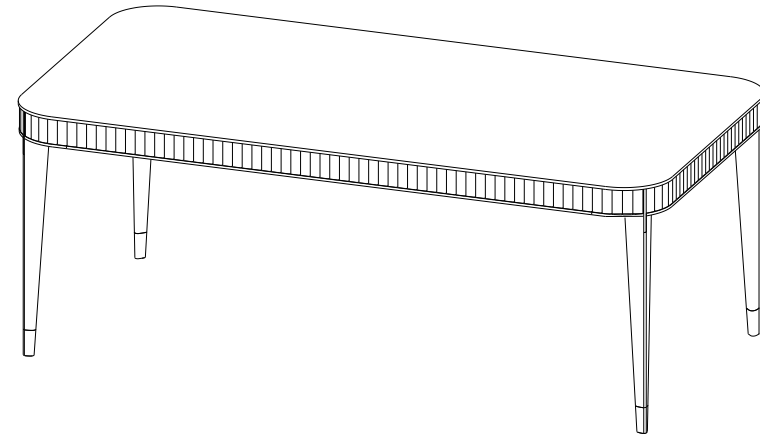

Collection EDEN ROCK MEUBLES

design Sacha Lakic

rochebobois
PARIS

P.ER.MS01 - Table Repas Rectangulaire, Plateau Fixe – L 200 H 76 P 101 cm

Dessus, plateau panneaux de fibres de moyenne densité plaqué merisier teinté.
Structure merisier massif teinté. Applications et pieds sabots laiton brossé ou argenté.

P.ER.MS01S - Dessus, plateau en Décor Soleil.

P.ER.MS01C - Dessus, plateau en Marbre Carrare, finition vernis Hydrofuge.

P.ER.MS01V - Dessus, plateau en Marbre Spider, finition vernis Hydrofuge.

P.ER.MS01K - Dessus, plateau en Céramique Carrare (6mm), finition vernis Hydrofuge.

P.ER.MS01 - Rectangular Dining Table, Fixed Top – L 78.7" H 29.9" P 39.7"

Top, tray cherry wood veneer on MDF with stained finish.

Structure in stained solid cherry wood. Applications and feet in brushed brass or silver.

P.ER.MS01S - Top, tray in Soleil Decoration.

P.ER.MS01C - Top, tray in Carrare Marble, with water-repellent varnish finish.

P.ER.MS01V - Top, tray in Spider Marble, with water-repellent varnish finish.

P.ER.MS01K - Top, tray in Carrare Ceramique (6mm), with water-repellent varnish finish.

P.ER.MS01 - Mesa de Comedor Rectangular, Sobre Fijo – L 200 A 76 P 101 cm

Sobre en médium chapado de cerezo tintado.

Estructura cerezo macizo tintado. Aplicaciones y final de patas en latón cepillado o plateado.

P.ER.MS01S - Sobre en Decoración Sol.

P.ER.MS01C - Sobre de Mármol Carrare, acabado barniz hidrófugo.

P.ER.MS01V - Sobre en Mármol Spider, acabado barniz hidrófugo.

P.ER.MS01K - Sobre de Cerámica Carrara (6mm), acabado barniz hidrófugo.