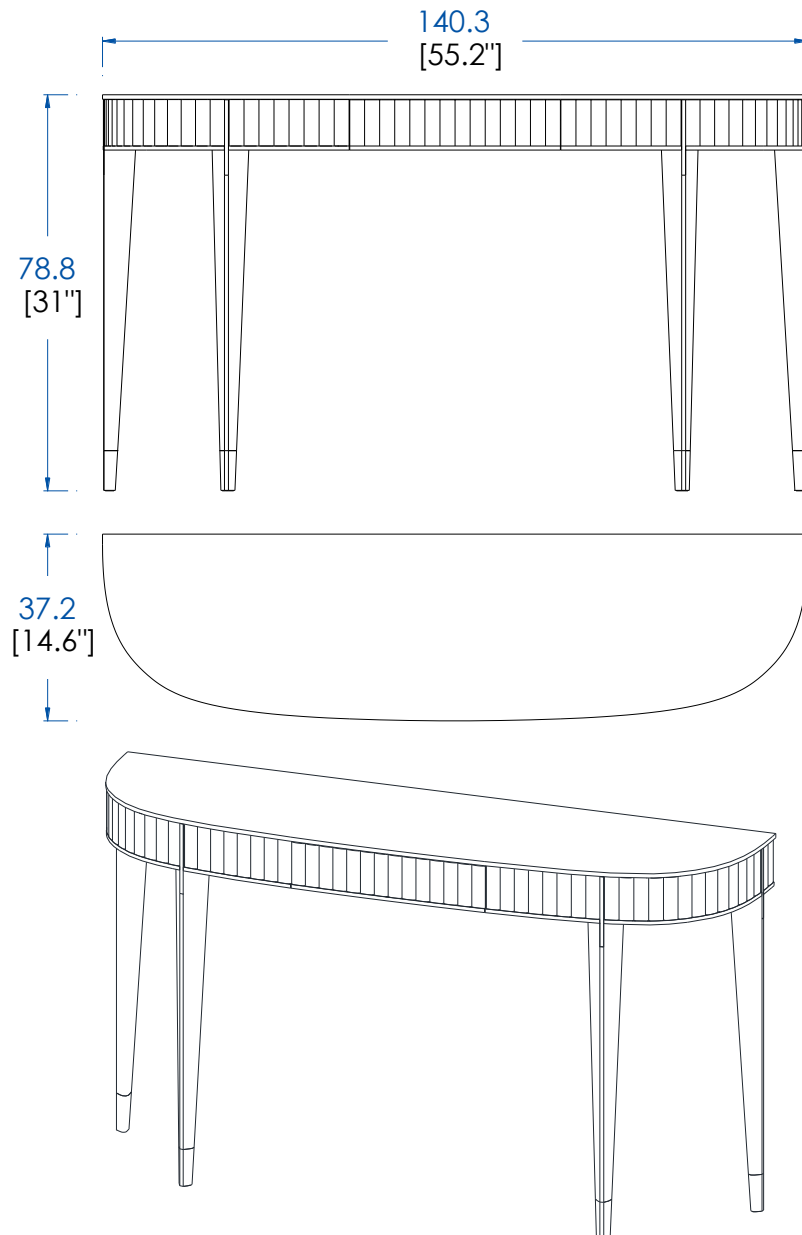

Collection EDEN ROCK MEUBLES

design Sacha Lakic

rochebobois
PARIS

Console Demi-Lune – Half Moon Console – Consola Media Luna

Collection EDEN ROCK MEUBLES

design Sacha Lakic

rochebobo
PARIS

P.ER.CL01 - Console Demi-Lune – L 140.3 H 78.8 P 37.2 cm