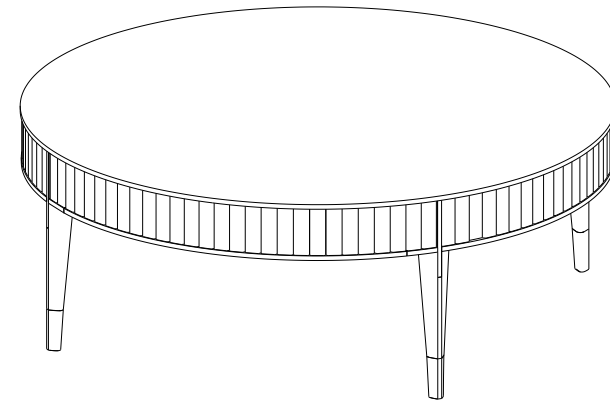

Collection EDEN ROCK MEUBLES

design Sacha Lakic

rochebobois
PARIS

Table Basse – Cocktail Table – Mesa de Centro

Collection EDEN ROCK MEUBLES

design Sacha Latic

rochebobo
PARIS

P.ER.MC02 - Table Basse Ronde – L 110 H 40 P 110 cm