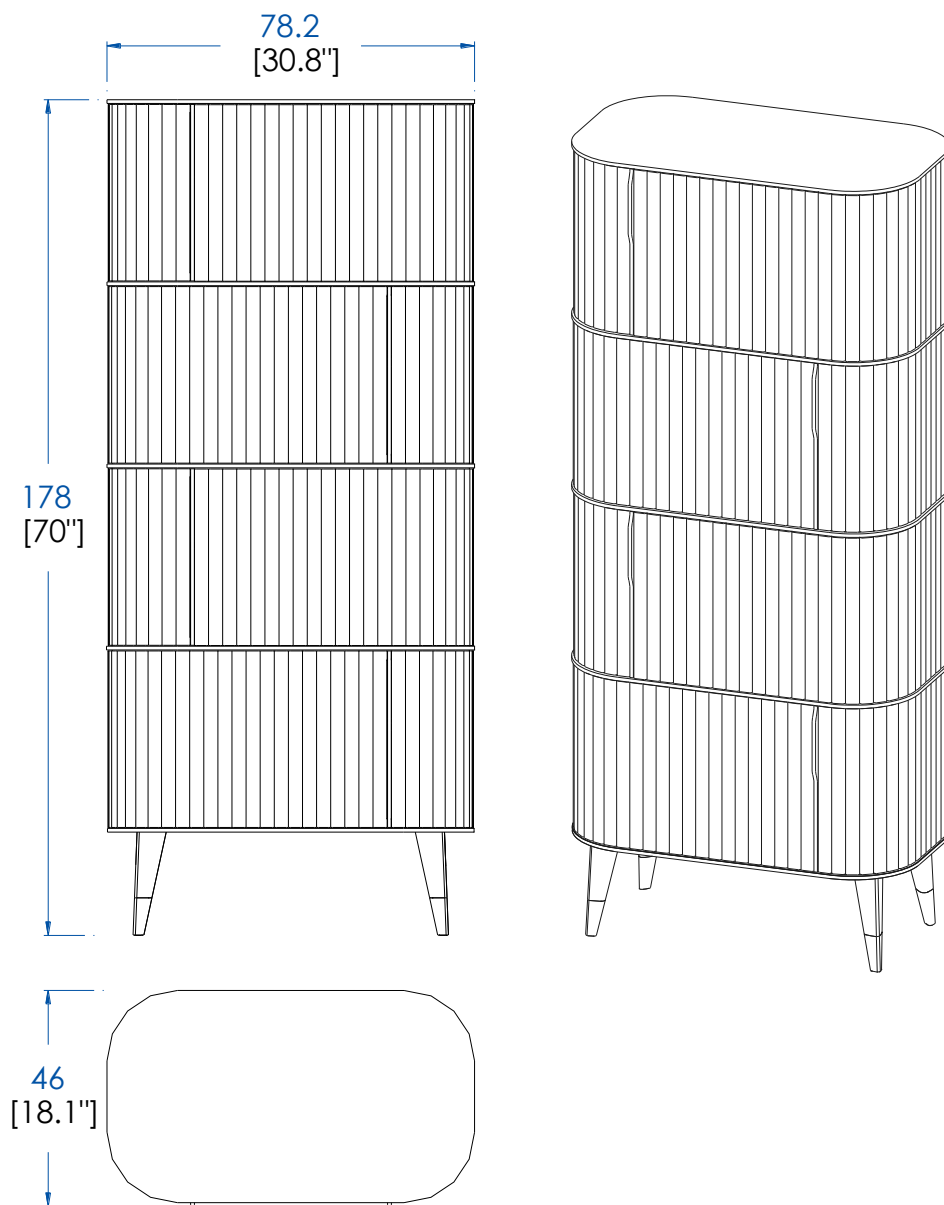

Collection EDEN ROCK MEUBLES

rochebobo
PARIS

design Sacha Lakic

P.ER.CF03 - Chiffonnier 4 Portes – L78.2 H 178 P 46 cm

Dessus, plateau panneaux de fibres de moyenne densité plaqué merisier teinté.

Structure panneaux de fibres de moyenne densité plaqué merisier. 4 Portes coulissantes et pieds merisier massif teinté. Poignées, applications et pieds sabots laiton brossé ou argenté.