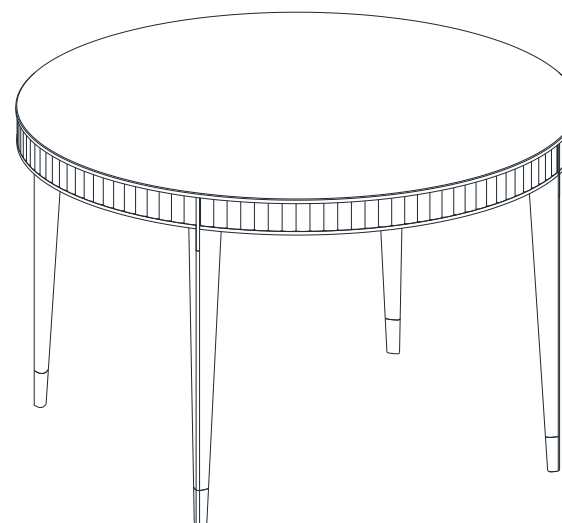

design Sacha Latic

rochebobo
PARIS

P.ER.MS06F - Table Repas Ronde, Plateau Fixe – L 140.5 H 76 P 140.5 cm

Dessus, plateau panneaux de fibres de moyenne densité plaqué merisier teinté.
Structure massif teinté. Applications et pieds sabots laiton brossé ou argenté.