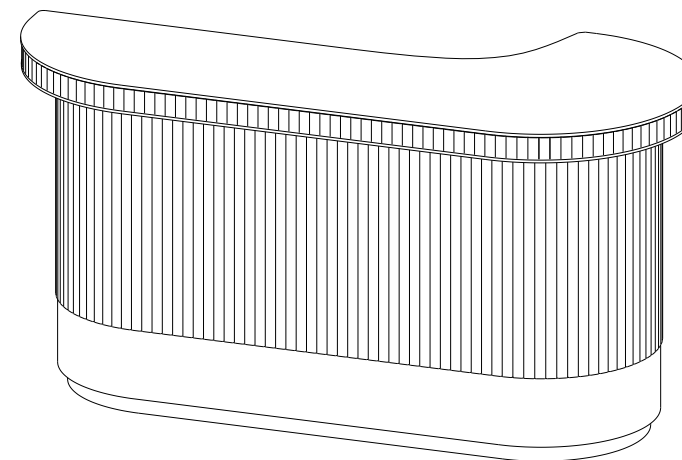

design Sacha Lakic

rocheboboib
PARIS

P.ER.BB011 - Bar GM - sans repose-pieds – L 191.4 H 99.2 P 85.4 cm

Dessus, plateau panneaux de fibres de moyenne densité plaqué merisier teinté.

Structure panneaux de fibres de moyenne densité plaqué merisier. 1 tiroir coulisses métalliques avec système touche-lâche, éclairage LED blanc chaud. Applications sabots laiton brossé ou argenté.