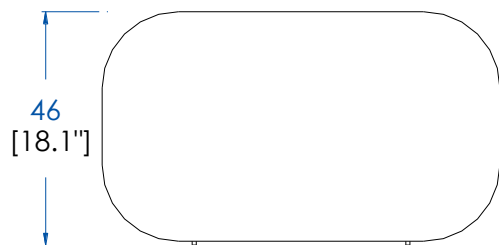

Collection EDEN ROCK MEUBLES

design Sacha Latic

rochebobois
PARIS

P.ER.CF01 - Chiffonnier 2 Portes – L 78.2 H 100.4 P 46 cm

Dessus, plateau panneaux de fibres de moyenne densité plaqué merisier teinté.

Structure panneaux de fibres de moyenne densité plaqué merisier. 2 Portes coulissantes et pieds merisier massif teinté. Poignées, applications et pieds sabots laiton brossé ou argenté.

P.ER.CF01S - Dessus, plateau en Décor Soleil.

P.ER.CF01C - Dessus, plateau en Marbre Carrare, finition vernis Hydrofuge.

P.ER.CF01V - Dessus, plateau en Marbre Spider, finition vernis Hydrofuge.

P.ER.CF01K - Dessus, plateau en Céramique Carrare (6mm), finition vernis Hydrofuge.

P.ER.CF01 - Linen Unit 2 Doors – L 30.8" H 39.5" P 18.1"

Top, tray in cherry wood veneer on MDF with stained finish.

Structure in cherry wood veneer on MDF. 2 Sliding doors and legs in stained solid cherry wood. Handles, applications, and feet in brushed brass or silver.

P.ER.CF01S - Top, tray in Soleil Decoration.

P.ER.CF01C - Top, tray in Carrare Marble, with water-repellent varnish finish.

P.ER.CF01V - Top, tray in Spider Marble, with water-repellent varnish finish.

P.ER.CF01K - Top, tray in Carrare Ceramique (6mm), with water-repellent varnish finish.

P.ER.CF01 - Chiffonier 2 Puertas – L 78.2 A 100.4 P 46 cm

Sobre en médium chapado de cerezo tintado.

Estructura médium chapado cerezo. 2 Puertas correderas y patas cerezo macizo tintado. Tiradores, aplicaciones y final de patas latón cepillado o plateado.

P.ER.CF01S - Sobre en Decoración Sol.

P.ER.CF01C - Sobre de Mármol Carrare, acabado barniz hidrófugo.

P.ER.CF01V - Sobre en Mármol Spider, acabado barniz hidrófugo.

P.ER.CF01K - Sobre de Cerámica Carrara (6mm), acabado barniz hidrófugo.