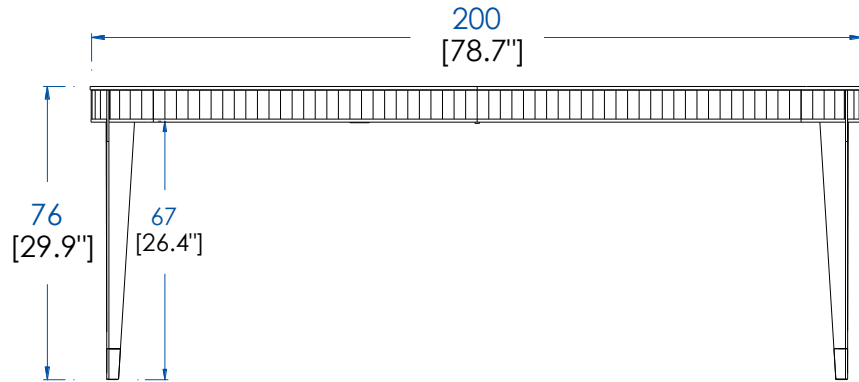

Collection EDEN ROCK MEUBLES

design Sacha Lakic

rochebobo
PARIS

P.ER.MS011 - Table Repas Rectangulaire, Allongeable – L200 H 76 P 101 cm

Dessus, plateau panneaux de fibres de moyenne densité plaqué merisier teinté.

Une allonge portefeuille de 60cm. Structure merisier massif teinté.

Applications et pieds sabots laiton brossé ou argenté.

P.ER.MS011S - Dessus, plateau en Décor Soleil.

P.ER.MS011 - Rectangular Dining Table, Extension Leaves – L 78.7" H 29.9" P 39.7"

Top, tray cherry wood veneer on MDF with stained finish.

One integrated extension leaf (60cm). Structure in stained solid cherry wood.

Applications and feet in brushed brass or silver.

P.ER.MS011S - Top, tray in Soleil Decoration.

P.ER.MS011 - Mesa de Comedor Rectangular, Extensible – L200 A 76 P 101 cm

Sobre en médium chapado de cerezo tintado.

Un extensible plegable de 60cm. Estructura cerezo macizo tintado.

Aplicaciones y final de patas en latón cepillado o plateado.

P.ER.MS011S - Sobre en Decoración Sol.