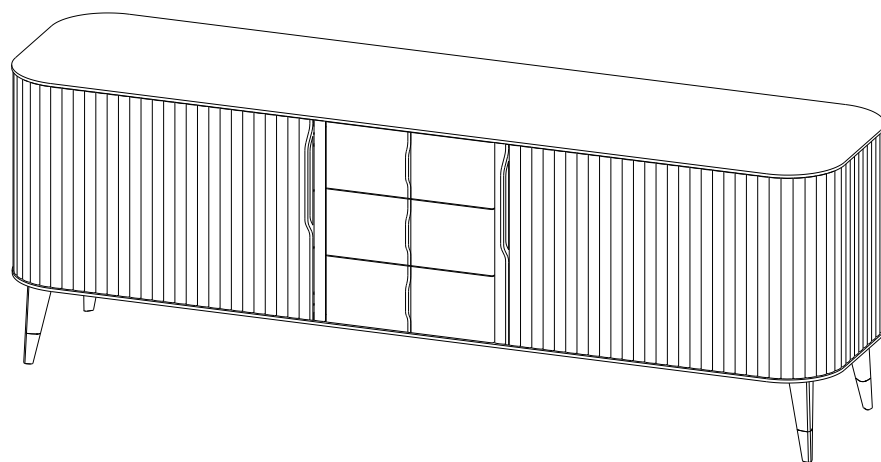

Collection EDEN ROCK MEUBLES

design Sacha Lakic

rochebobois
PARIS

Buffet 2 Portas, 3 Tiroirs – Sideboard 2 Doors, 3 Drawers – Aparador 2 Puertas, 3 Cajones

JO320

Collection EDEN ROCK MEUBLES

design Sacha Lakic

rocheboboiss
PARIS

P.ER.AP03 - Buffet 2 Portes, 3 Tiroirs – L 220 H 77 P 58 cm

Dessus, plateau panneaux de fibres de moyenne densité plaqué merisier teinté.

Structure panneaux de fibres de moyenne densité plaqué merisier teinté. Portes et pieds merisier massif teinté. Intérieur 2 étagères en panneaux de fibres de moyenne densité amovibles (taquets) revêtues de Vinyl. Poignées, applications et pieds sabots laiton brossé ou argenté. Éclairage LED blanc chaud.