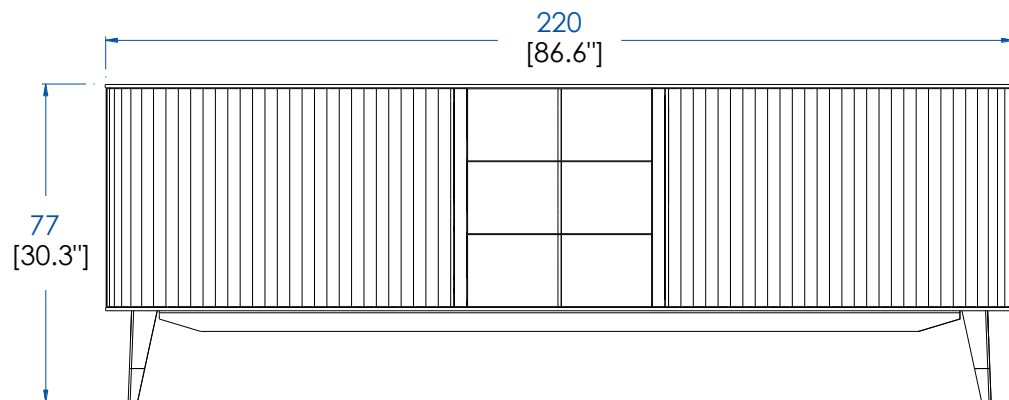

rocheboboiss
PARIS

P.ER.AP03 - Buffet 2 Portes, 3 Tiroirs – L 220 H 77 P 58 cm

Dessus, plateau panneaux de fibres de moyenne densité plaqué merisier teinté.

Structure panneaux de fibres de moyenne densité plaqué merisier teinté. Portes et pieds merisier massif teinté. Intérieur 2 étagères en panneaux de fibres de moyenne densité amovibles (taquets) revêtues de Vinyl. Poignées, applications et pieds sabots laiton brossé ou argenté. Éclairage LED blanc chaud.