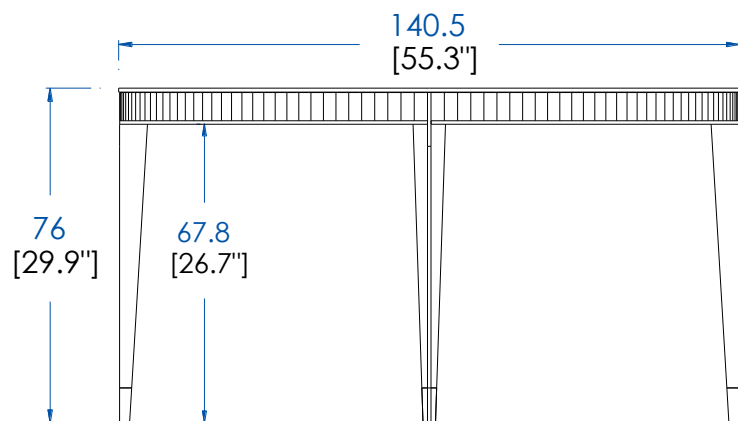

design Sacha Latic

rochebobo
PARIS

P.ER.MS06F - Table Repas Ronde, Plateau Fixe – L 140.5 H 76 P 140.5 cm

Dessus, plateau panneaux de fibres de moyenne densité plaqué merisier teinté.
Structure massif teinté. Applications et pieds sabots laiton brossé ou argenté.