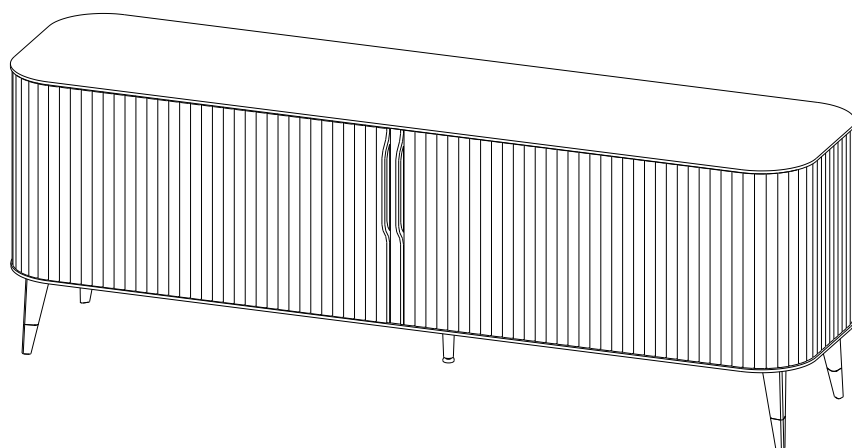

Collection EDEN ROCK MEUBLES

design Sacha Lakic

rochebobois
PARIS

Buffet 2 Portes – Sideboard 2 Doors – Aparador 2 Puertas

JO320

Collection EDEN ROCK MEUBLES

design Sacha Lakic

rocheboboïs
PARIS

P.ER.AP01 - Buffet 2 Portes Coulissantes – L 220 H 77 P 58 cm

Dessus, plateau panneaux de fibres de moyenne densité plaqué merisier teinté.

Structure panneaux de fibres de moyenne densité plaqué merisier teinté. Portes et pieds merisier massif teinté. Intérieur 2 étagères en panneaux de fibres de moyenne densité amovibles (taquets) revêtues de Vinyl. Poignées, applications et pieds sabots laiton brossé ou argenté. Éclairage LED blanc chaud.