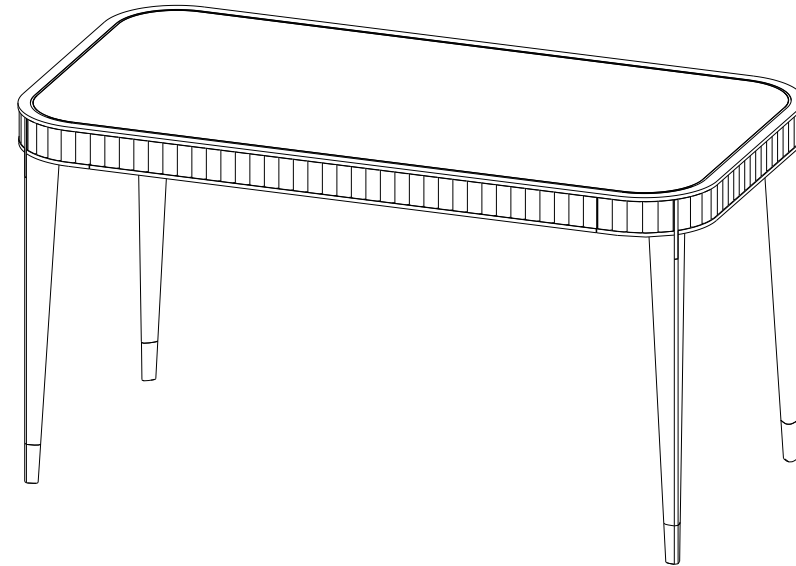

Collection EDEN ROCK MEUBLES

design Sacha Lakic

rochebobois
PARIS

Bureau – Desk – Mesa de despacho

JO320

Collection EDEN ROCK MEUBLES

rochebobo
PARIS

design Sacha Lakic