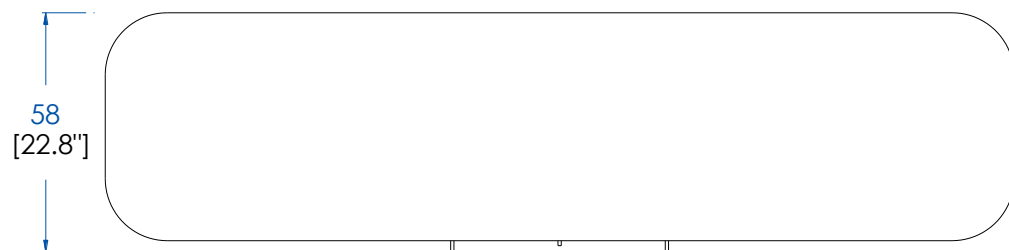

rocheboboiss
PARIS

P.ER.AP03 - Buffet 2 Portes, 3 Tiroirs – L 220 H 77 P 58 cm

Dessus, plateau panneaux de fibres de moyenne densité plaqué merisier teinté.

Structure panneaux de fibres de moyenne densité plaqué merisier teinté. Portes et pieds merisier massif teinté. Intérieur 2 étagères en panneaux de fibres de moyenne densité amovibles (taquets) revêtues de Vinyl. Poignées, applications et pieds sabots laiton brossé ou argenté. Éclairage LED blanc chaud.