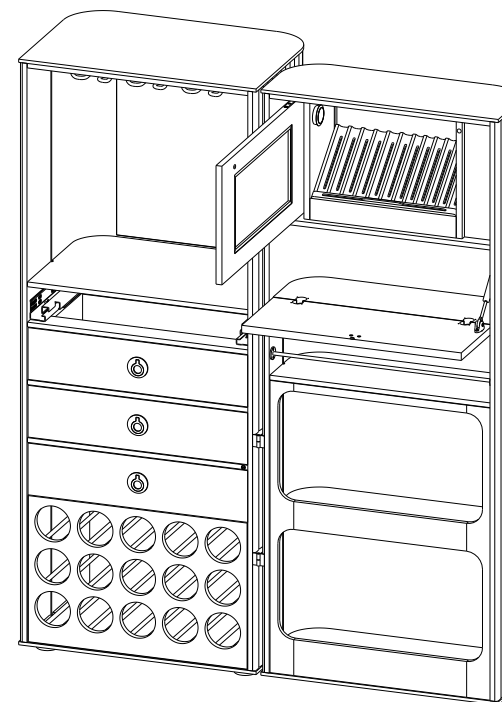

Collection EDEN ROCK MEUBLES

design Sacha Lakic

rochebobois
PARIS

P.ER.MB03 - Meuble bar rocky – L 60 H 149 P 65 cm

Ouverture avec roulettes, aménagement intérieur: 1 porte classique avec portes-cigares à l'intérieur, 1 porte abattant, 4 tiroirs (1er tiroir avec un plateau amovible), place pour 15 bouteilles, supports bouteilles en laiton brossé ou argenté. Structure panneaux de fibres de moyenne densité plaqué merisier. Portes et pieds merisier massif teinté, dos fond miroir. Poignées portes et tiroirs, applications laiton brossé ou argenté. Éclairage Led blanc chaud.

P.ER.MB03 - Rocky Bar unit – L 23.6" H 58.6" P 25.6"

Opening with wheels, distribution interior: 1 classic door with cigar holder inside, 1 door drop-down, 4 drawers (1st drawer with removable tray), space for 15 bottles, brushed or silver-plated brass bottle holder. Cherry veneered medium frame. Doors and legs in stained solid cherry, mirror back. Door and drawer handles, brushed or silver brass applications. Warm white LED lighting.

P.ER.MB03 - Mueble bar rocky – L 60 A 149 P 65 cm

Apertura con ruedas, distribución interior: 1 puerta clásica con portapuros en el interior, 1 puerta abatible, 4 cajones (1º cajón con bandeja extraíble), espacio para 15 botellas, portabotellas en latón cepillado o plateado. Estructura en médium chapado de cerezo. Puertas y patas de cerezo macizo tintado, fondo de espejo. Tiradores de puertas y cajones, aplicaciones de latón cepillado o plateado. Iluminación LED blanca cálida.