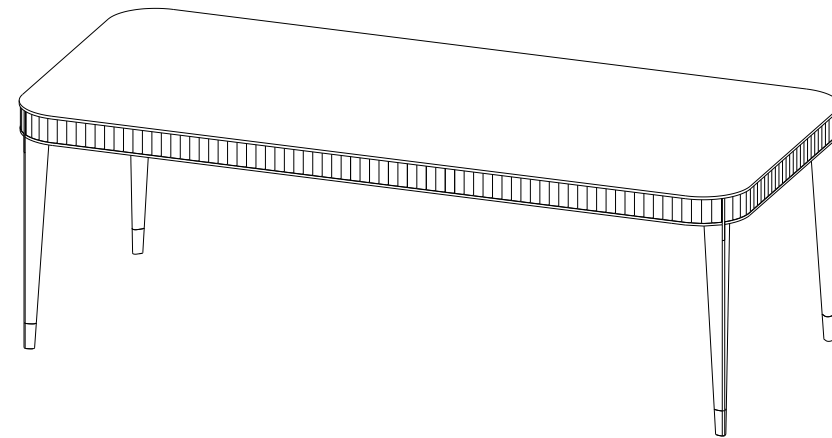

P.ER.AP02 - Buffet 2 Portes Coulissantes – L 190 H 77 P 58 cm

Dessus, plateau panneaux de fibres de moyenne densité plaqué merisier teinté.

Structure panneaux de fibres de moyenne densité plaqué merisier teinté. Portes et pieds merisier massif teinté. Intérieur 2 étagères en panneaux de fibres de moyenne densité amovibles (taquets) revêtues de Vinyl. Poignées, applications et pieds sabots laiton brossé ou argenté. Éclairage LED blanc chaud.

P.ER.MS011 - Mesa de Comedor Rectangular, Extensible – L200 A 76 P 101 cm

Sobre en médium chapado de cerezo tintado.

Un extensible plegable de 60cm. Estructura cerezo macizo tintado.

Aplicaciones y final de patas en latón cepillado o plateado.

P.ER.MS011S - Sobre en Decoración Sol.

Collection EDEN ROCK MEUBLES

design Sacha Lakic

rochebobois
PARIS

Table Repas Rectangulaire – Rectangular Dining Table – Mesa de Comedor Retangular

JO320

Collection EDEN ROCK MEUBLES

design Sacha Lakic

rochebobois
PARIS

P.ER.MS02 - Table Repas Rectangulaire, Plateau Fixe – L 242 H 76 P 101 cm

Dessus, plateau panneaux de fibres de moyenne densité plaqué merisier teinté.
Structure merisier massif teinté. Applications et pieds sabots laiton brossé ou argenté.