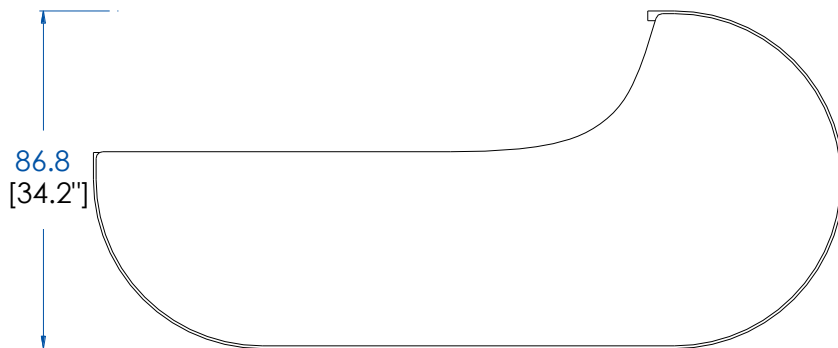

design Sacha Lakic

rochebobo
PARIS

Bar GM – Vineyard Bar – Bar GM

Collection EDEN ROCK MEUBLES

design Sacha Ladic

rochebobois
PARIS

P.ER.BB01 - Bar GM - avec repose-pieds – L 192.8 H 99.2 P 86.8 cm

Dessus, plateau panneaux de fibres de moyenne densité plaqué merisier teinté.