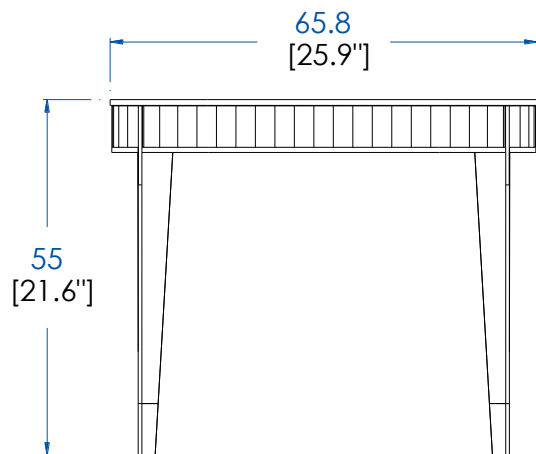

Collection EDEN ROCK MEUBLES

design Sacha Lakic

rochebobois
PARIS

Guéridon – Pedestal Table – Velador

Collection EDEN ROCK MEUBLES

design Sacha Ladic

rochebobois
PARIS

P.ER.GR02 - Guéridon – L 65.8 H 55 P 65.8 cm