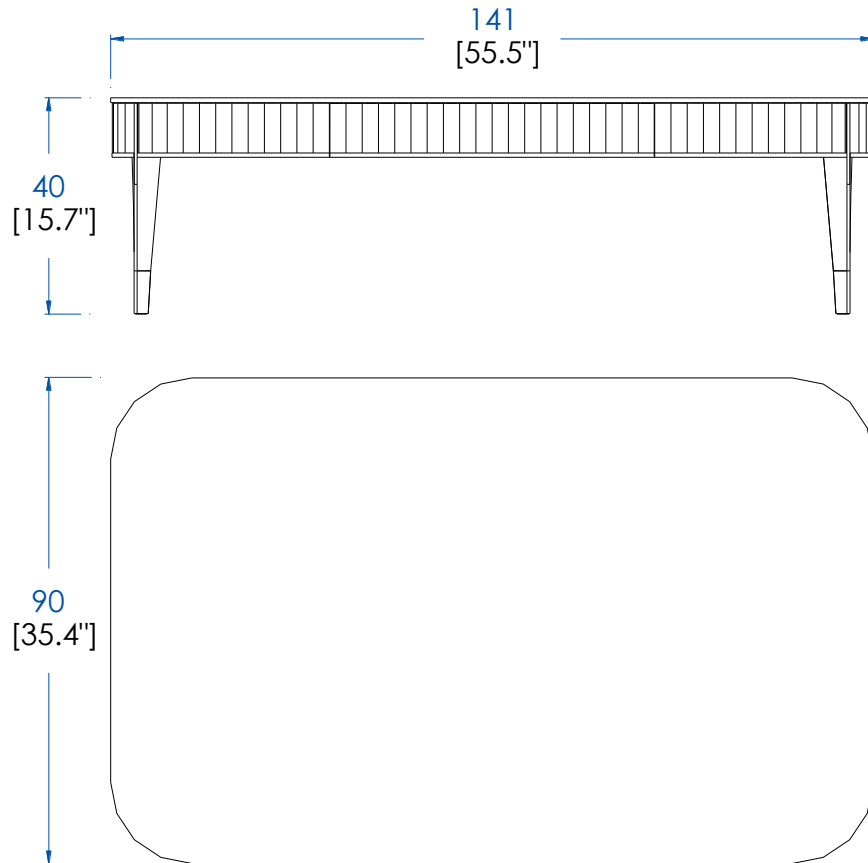

Collection EDEN ROCK MEUBLES

rochebobo
PARIS

design Sacha Lakic

P.ER.MC01 - Table Basse Rectangulaire – L 141 H 40 P 90 cm

Dessus, plateau panneaux de fibres de moyenne densité plaqué merisier teinté.

2 tiroirs. Structure merisier massif teinté. Applications et pieds sabots laiton brossé ou argenté.

P.ER.MC01S - Dessus, plateau en Décor Soleil.

P.ER.MC01C - Dessus, plateau en Marbre Carrare, finition vernis Hydrofuge.

P.ER.MC01V - Dessus, plateau en Marbre Spider, finition vernis Hydrofuge.

P.ER.MC01K - Dessus, plateau en Céramique Carrare (6mm), finition vernis Hydrofuge.

P.ER.MC01 - Rectangular Cocktail Table – L 55.5" H 15.7" P 35.4"

Top, tray in cherry wood veneer on MDF with stained finish.

2 Drawers. Structure in stained solid cherry wood. Applications and feet in brushed brass or silver.

P.ER.MC01S - Top, tray in Soleil Decoration.

P.ER.MC01C - Top, tray in Carrare Marble, with water-repellent varnish finish.

P.ER.MC01V - Top, tray in Spider Marble, with water-repellent varnish finish.

P.ER.MC01K - Top, tray in Carrare Ceramique (6mm), with water-repellent varnish finish.

P.ER.MC01 - Mesa de Centro Rectangular – L 141 A 40 P 90 cm

Sobre en médium chapado de cerezo tintado.

2 Cajones. Estructura cerezo macizo tintado. Aplicaciones y embellecedores de las patas en latón cepillado o plateado.

P.ER.MC01S - Sobre en Decoración Sol.

P.ER.MC01C - Sobre de Mármol Carrare, acabado barniz hidrófugo.

P.ER.MC01V - Sobre en Mármol Spider, acabado barniz hidrófugo.

P.ER.MC01K - Sobre de Cerámica Carrara (6mm), acabado barniz hidrófugo.