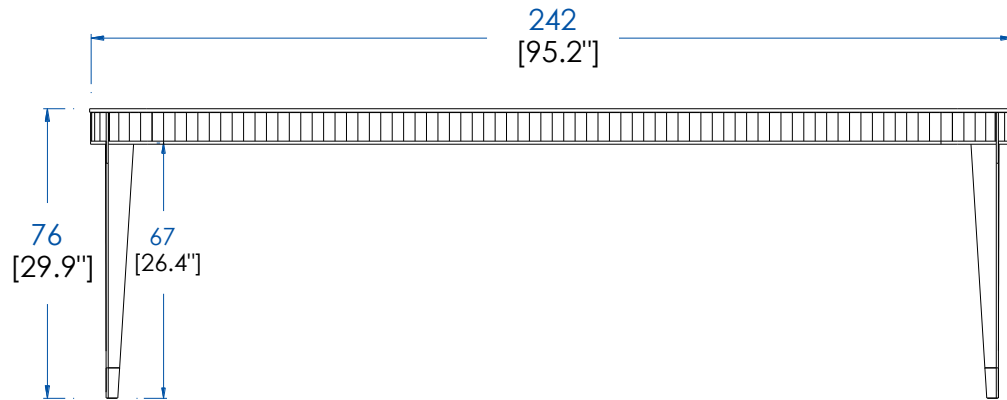

Collection EDEN ROCK MEUBLES

design Sacha Lakic

rochebobois
PARIS

P.ER.MS02 - Table Repas Rectangulaire, Plateau Fixe – L 242 H 76 P 101 cm

Dessus, plateau panneaux de fibres de moyenne densité plaqué merisier teinté.
Structure merisier massif teinté. Applications et pieds sabots laiton brossé ou argenté.

P.ER.MS02S - Dessus, plateau en Décor Soleil.

P.ER.MS02C - Dessus, plateau en Marbre Carrare, finition vernis Hydrofuge.

P.ER.MS02V - Dessus, plateau en Marbre Spider, finition vernis Hydrofuge.

P.ER.MS02K - Dessus, plateau en Céramique Carrare (6mm), finition vernis Hydrofuge.

P.ER.MS02 - Rectangular Dining Table, Fixed Top – L 95.2" H 29.9" P 39.7"

Top, tray cherry wood veneer on MDF with stained finish.

Structure in stained solid cherry wood. Applications and feet in brushed brass or silver.

P.ER.MS02S - Top, tray in Soleil Decoration.

P.ER.MS02C - Top, tray in Carrare Marble, with water-repellent varnish finish.

P.ER.MS02V - Top, tray in Spider Marble, with water-repellent varnish finish.

P.ER.MS02K - Top, tray in Carrare Ceramique (6mm), with water-repellent varnish finish.

P.ER.MS02 - Mesa de Comedor Rectangular, Sobre Fijo – L 242 A 76 P 101 cm

Sobre en médium chapado de cerezo tintado.

Estructura cerezo macizo tintado. Aplicaciones y final de patas en latón cepillado o plateado.

P.ER.MS02S - Sobre en Decoración Sol.

P.ER.MS02C - Sobre de Mármol Carrare, acabado barniz hidrófugo.

P.ER.MS02V - Sobre en Mármol Spider, acabado barniz hidrófugo.

P.ER.MS02K - Sobre de Cerámica Carrara (6mm), acabado barniz hidrófugo.