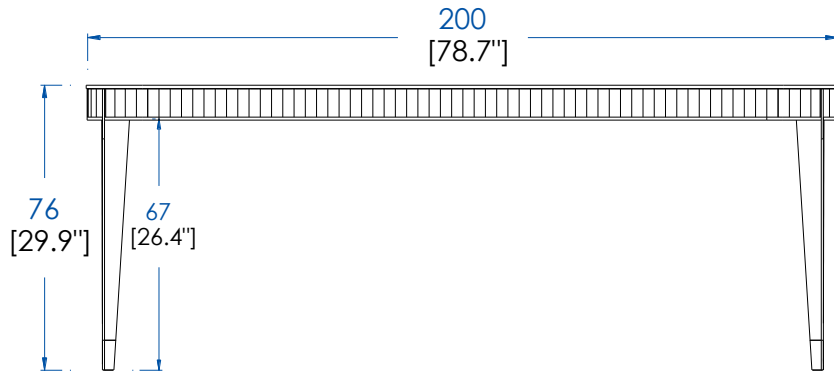

Collection EDEN ROCK MEUBLES

design Sacha Lakic

rochebobois
PARIS

P.ER.MS01 - Table Repas Rectangulaire, Plateau Fixe – L 200 H 76 P 101 cm

Dessus, plateau panneaux de fibres de moyenne densité plaqué merisier teinté.
Structure merisier massif teinté. Applications et pieds sabots laiton brossé ou argenté.

P.ER.MS01S - Dessus, plateau en Décor Soleil.

P.ER.MS01C - Dessus, plateau en Marbre Carrare, finition vernis Hydrofuge.

P.ER.MS01V - Dessus, plateau en Marbre Spider, finition vernis Hydrofuge.

P.ER.MS01K - Dessus, plateau en Céramique Carrare (6mm), finition vernis Hydrofuge.

P.ER.MS01 - Rectangular Dining Table, Fixed Top – L 78.7" H 29.9" P 39.7"

Top, tray cherry wood veneer on MDF with stained finish.

Structure in stained solid cherry wood. Applications and feet in brushed brass or silver.

P.ER.MS01S - Top, tray in Soleil Decoration.

P.ER.MS01C - Top, tray in Carrare Marble, with water-repellent varnish finish.

P.ER.MS01V - Top, tray in Spider Marble, with water-repellent varnish finish.

P.ER.MS01K - Top, tray in Carrare Ceramique (6mm), with water-repellent varnish finish.

P.ER.MS01 - Mesa de Comedor Rectangular, Sobre Fijo – L 200 A 76 P 101 cm

Sobre en médium chapado de cerezo tintado.

Estructura cerezo macizo tintado. Aplicaciones y final de patas en latón cepillado o plateado.

P.ER.MS01S - Sobre en Decoración Sol.

P.ER.MS01C - Sobre de Mármol Carrare, acabado barniz hidrófugo.

P.ER.MS01V - Sobre en Mármol Spider, acabado barniz hidrófugo.

P.ER.MS01K - Sobre de Cerámica Carrara (6mm), acabado barniz hidrófugo.