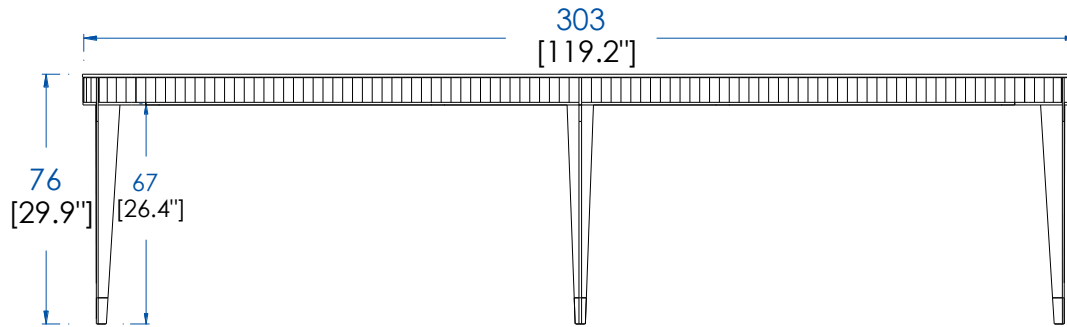

Collection EDEN ROCK MEUBLES

design Sacha Lakic

rochebobois
PARIS

JO320

Collection EDEN ROCK MEUBLES

design Sacha Lakic

rochebobois
PARIS

P.ER.MS03 - Table Repas Rectangulaire, Plateau Fixe – L 303 H 76 P 101 cm