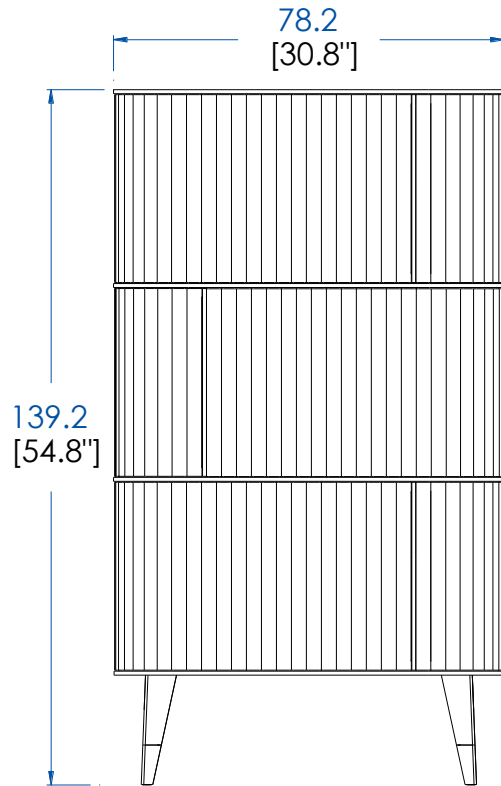

Collection EDEN ROCK MEUBLES

design Sacha Lakic

rochebobo
PARIS

P.ER.CF02 - Chiffonnier 3 Portes – L 78.2 H 139.2 P 46 cm

Dessus, plateau panneaux de fibres de moyenne densité plaqué merisier teinté.

Structure panneaux de fibres de moyenne densité plaqué merisier. 3 Portes coulissantes et pieds merisier massif teinté. Poignées, applications et pieds sabots laiton brossé ou argenté.

P.ER.CF02S - Dessus, plateau en Décor Soleil.

P.ER.CF02C - Dessus, plateau en Marbre Carrare, finition vernis Hydrofuge.

P.ER.CF02V - Dessus, plateau en Marbre Spider, finition vernis Hydrofuge.

P.ER.CF02K - Dessus, plateau en Céramique Carrare (6mm), finition vernis Hydrofuge.

P.ER.CF02 - Linen Unit 3 Doors – L 30.8" H 54.8" P 18.1"

Top, tray in cherry wood veneer on MDF with stained finish.

Structure in cherry wood veneer on MDF. 3 Sliding doors and legs in stained solid cherry wood. Handles, applications, and feet in brushed brass or silver.

P.ER.CF02S - Top, tray in Soleil Decoration.

P.ER.CF02C - Top, tray in Carrare Marble, with water-repellent varnish finish.

P.ER.CF02V - Top, tray in Spider Marble, with water-repellent varnish finish.

P.ER.CF02K - Top, tray in Carrare Ceramic (6mm), with water-repellent varnish finish.

P.ER.CF02 - Chifonier 3 Puertas – L 78.2 A 139.2 P 46 cm

Sobre en médium chapado de cerezo tintado.

Estructura médium chapado cerezo. 3 Puertas correderas y patas cerezo macizo tintado. Tiradores, aplicaciones y final de patas latón cepillado o plateado.

P.ER.CF02S - Sobre en Decoración Sol.

P.ER.CF02C - Sobre de Mármol Carrare, acabado barniz hidrófugo.

P.ER.CF02V - Sobre en Mármol Spider, acabado barniz hidrófugo.

P.ER.CF02K - Sobre de Cerámica Carrara (6mm), acabado barniz hidrófugo.