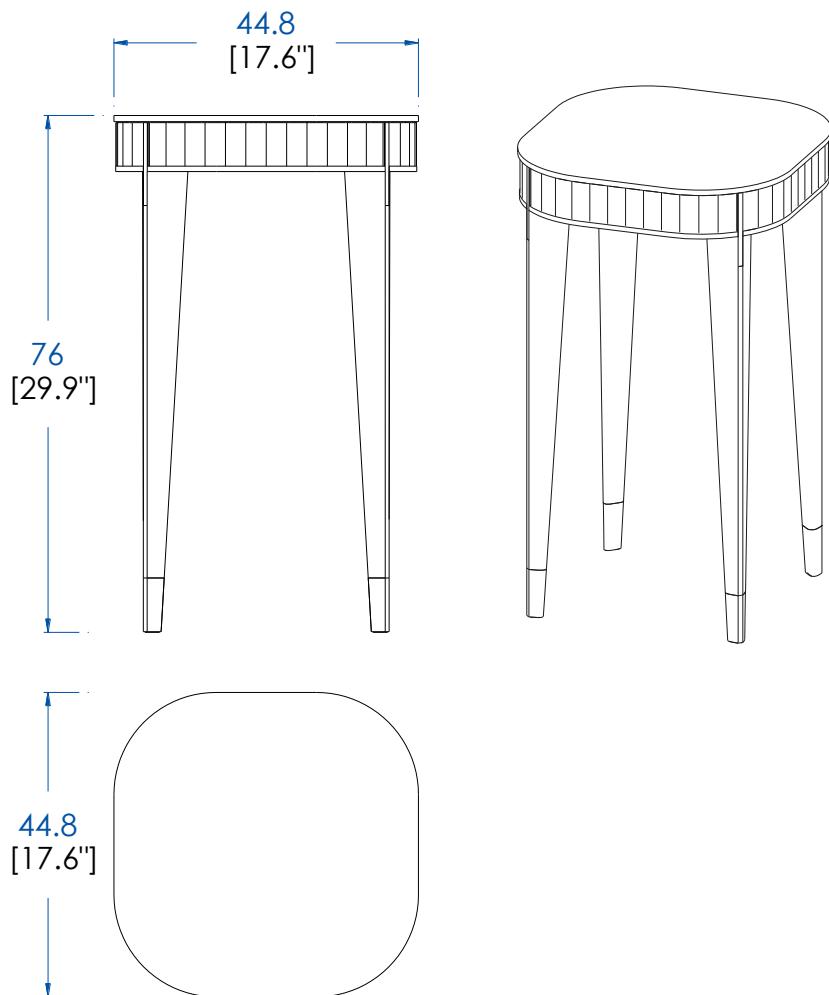

P.ER.GR01 - Guéridon Haut – L 44.8 H 76 P 44.8 cm

Dessus, plateau panneaux de fibres de moyenne densité plaqué merisier teinté.

Structure merisier massif teinté. Applications et pieds sabots laiton brossé ou argenté.