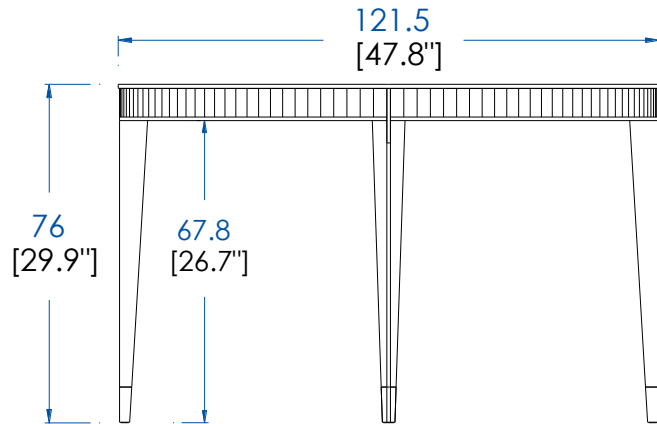

Table Repas Ronde – Round Dining Table – Mesa de Comedor Redonda

JO320

Collection EDEN ROCK MEUBLES

design Sacha Latic

rochebobois
PARIS

P.ER.MS04 - Table Repas Ronde, Plateau Fixe – L 121.5 H 76 P 121.5 cm