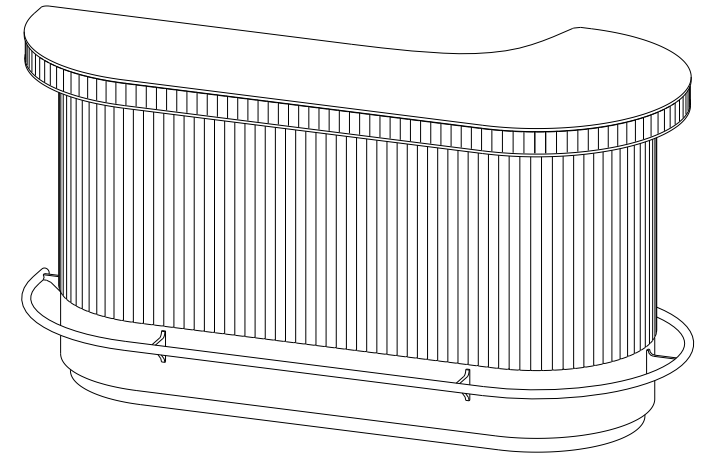

design Sacha Lakic

rochebobo
PARIS

Bar GM – Vineyard Bar – Bar GM

Collection EDEN ROCK MEUBLES

design Sacha Ladic

rochebobois
PARIS

P.ER.BB01 - Bar GM - avec repose-pieds – L 192.8 H 99.2 P 86.8 cm

Dessus, plateau panneaux de fibres de moyenne densité plaqué merisier teinté.