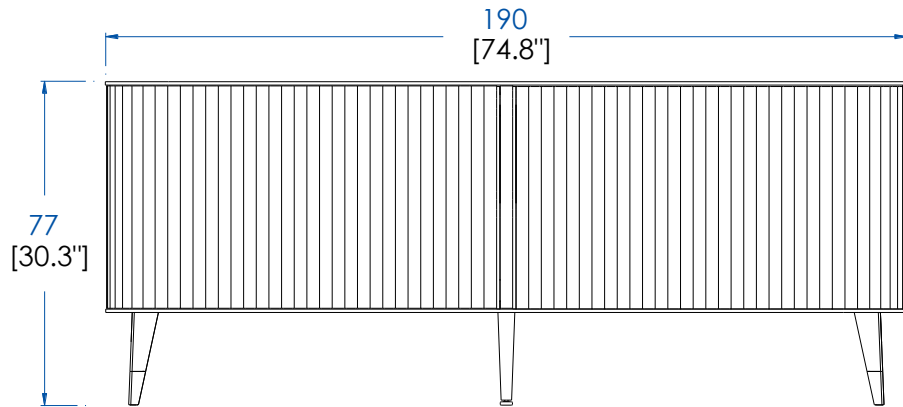

P.ER.AP02 - Buffet 2 Portes Coulissantes – L 190 H 77 P 58 cm

Dessus, plateau panneaux de fibres de moyenne densité plaqué merisier teinté.

Structure panneaux de fibres de moyenne densité plaqué merisier teinté. Portes et pieds merisier massif teinté. Intérieur 2 étagères en panneaux de fibres de moyenne densité amovibles (taquets) revêtues de Vinyl. Poignées, applications et pieds sabots laiton brossé ou argenté. Éclairage LED blanc chaud.