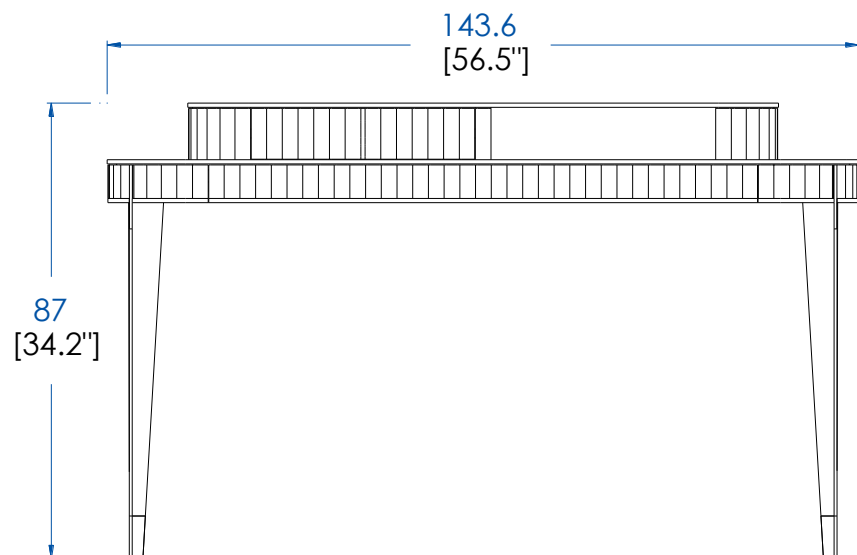

Collection EDEN ROCK MEUBLES

design Sacha Lakic

rochebobois
PARIS

P.ER.BR01 - Bureau avec partie réhaussée – L 143.6 H 87 P 75 cm

Structure panneaux de fibres de moyenne densité plaqué merisier. Pieds merisier massif, dessus vinyl "AMS 16917 One", 1 tiroir avec aménagement intérieur, coulisses bois, partie supérieure vissée au plateau avec 1 tiroir coté gauche et 1 niche côté droite, poignées et sabots laiton brossé ou argenté.

P.ER.BR01 - Desk with lifted part – L 56.5" H 34.2" P 29.5"

Structure in cherry wood veneer on MDF. Legs in solid cherry wood, top in vinyl "AMS 16917 One", 1 drawer with storage inside, wood rail, upper part screwed to the top with 1 drawer on the left and 1 niche on the right, handles and leg base in brushed brass or silver.

P.ER.BR01 - Mesa de despacho con parte realzada – L 143.6 A 87 P 75 cm

Estructura médium chapado cerezo. Patas cerezo macizo, sobre Vinyl "AMS 16917 One", 1 cajón con distribución interior, guías de madera, parte superior atornillada al sobre con 1 cajón izquierdo y 1 hueco lateral derecho, tiradores y embellecedores patas en latón cepillado o plateado.