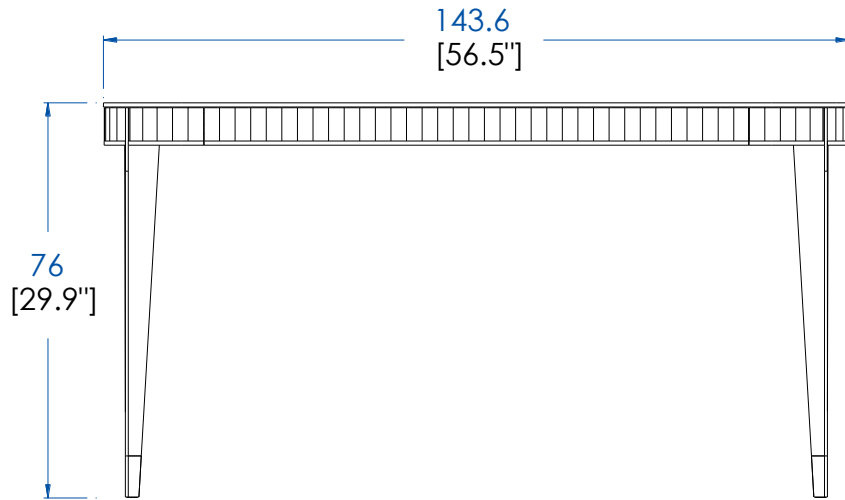

Collection EDEN ROCK MEUBLES

design Sacha Lakic

rochebobois
PARIS

Bureau – Desk – Mesa de despacho

JO320

Collection EDEN ROCK MEUBLES

rochebobo
PARIS

design Sacha Lakic