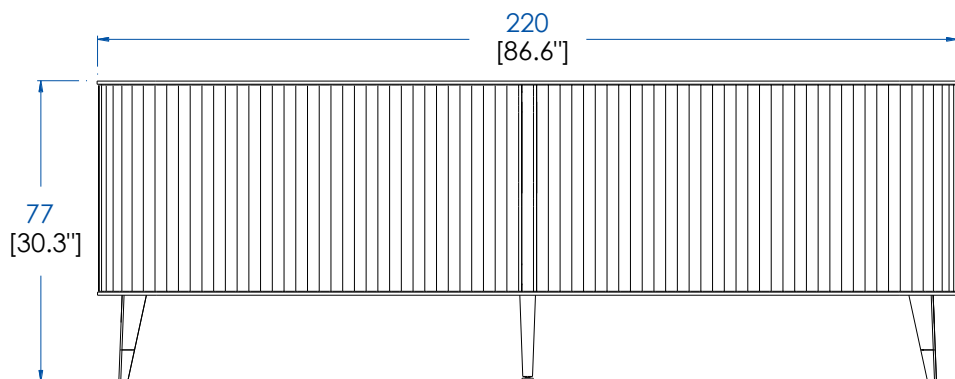

P.ER.AP01 - Buffet 2 Portes Coulissantes – L 220 H 77 P 58 cm

Dessus, plateau panneaux de fibres de moyenne densité plaqué merisier teinté.

Structure panneaux de fibres de moyenne densité plaqué merisier teinté. Portes et pieds merisier massif teinté. Intérieur 2 étagères en panneaux de fibres de moyenne densité amovibles (taquets) revêtues de Vinyl. Poignées, applications et pieds sabots laiton brossé ou argenté. Éclairage LED blanc chaud.