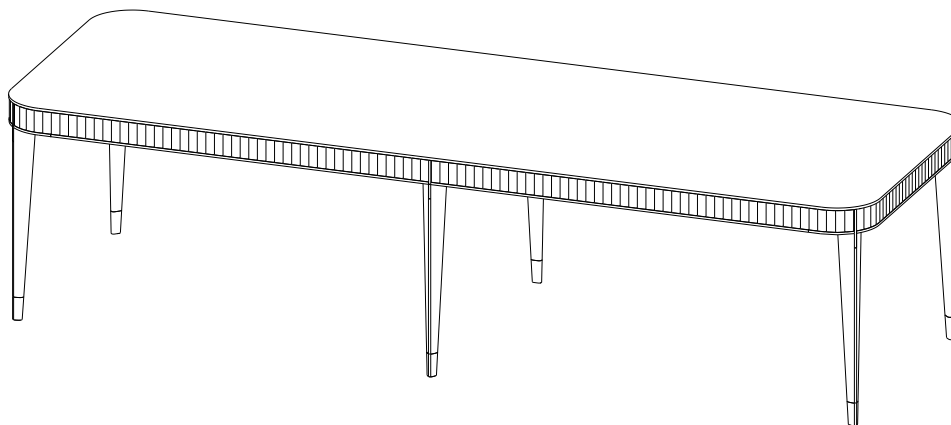

Collection EDEN ROCK MEUBLES

design Sacha Lakic

rochebobois
PARIS

JO320

Collection EDEN ROCK MEUBLES

design Sacha Lakic

rochebobois
PARIS

P.ER.MS03 - Table Repas Rectangulaire, Plateau Fixe – L 303 H 76 P 101 cm

Dessus, plateau panneaux de fibres de moyenne densité plaqué merisier teinté.

6 Pieds. Structure merisier massif teinté. Applications et pieds sabots laiton brossé ou argenté.

P.ER.MS03S - Dessus, plateau en Décor Soleil.