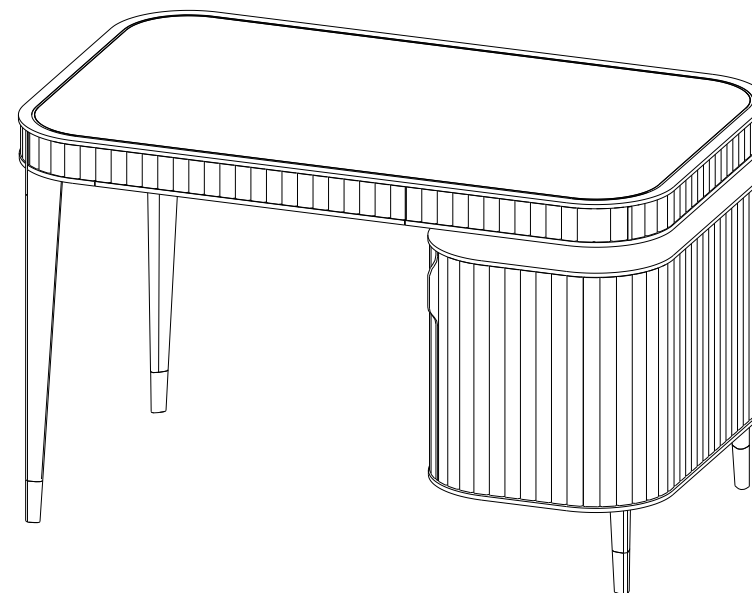

rochebobo
PARIS

design Sacha Lakic

P.ER.BR03 - Bureau 1 porte, 1 tiroir – L 125.6 H 76 P 75 cm

Structure panneaux de fibres de moyenne densité plaqué merisier. Caisson une porte, intérieur une étagère bois amovible sur taquets et un tiroir. Pieds merisier massif, dessus revêtement synthétique (plusieurs coloris).