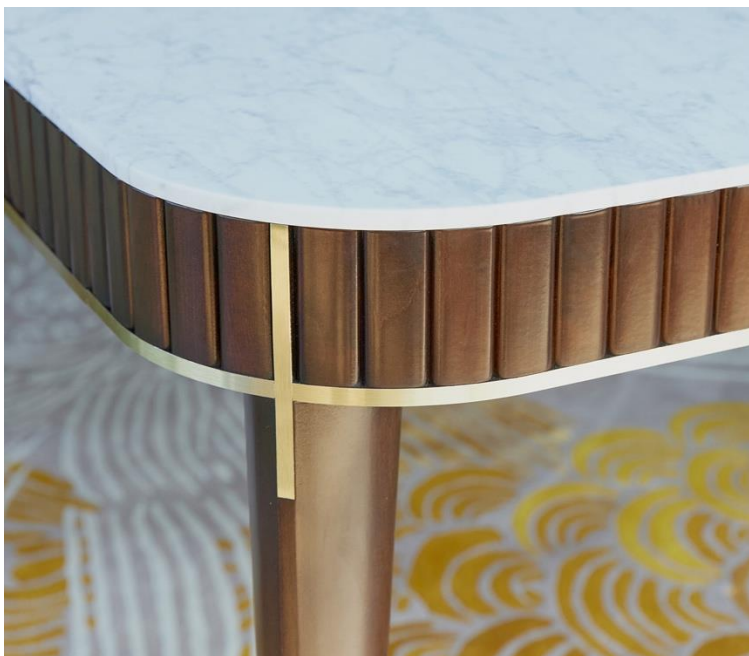

Collection EDEN ROCK MEUBLES

design Sacha Lakic

rochebobois
PARIS

Table Repas Rectangulaire – Rectangular Dining Table – Mesa de Comedor Retangular

JO320

Collection EDEN ROCK MEUBLES

design Sacha Lakic

rocheboboïs
PARIS