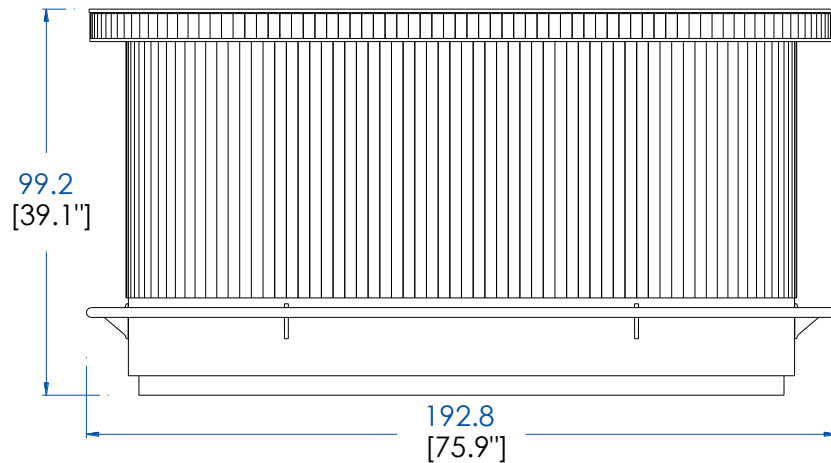

design Sacha Lakic

rochebobo
PARIS

Bar GM – Vineyard Bar – Bar GM

Collection EDEN ROCK MEUBLES

design Sacha Ladic

rochebobois
PARIS

P.ER.BB01 - Bar GM - avec repose-pieds – L 192.8 H 99.2 P 86.8 cm

Dessus, plateau panneaux de fibres de moyenne densité plaqué merisier teinté.