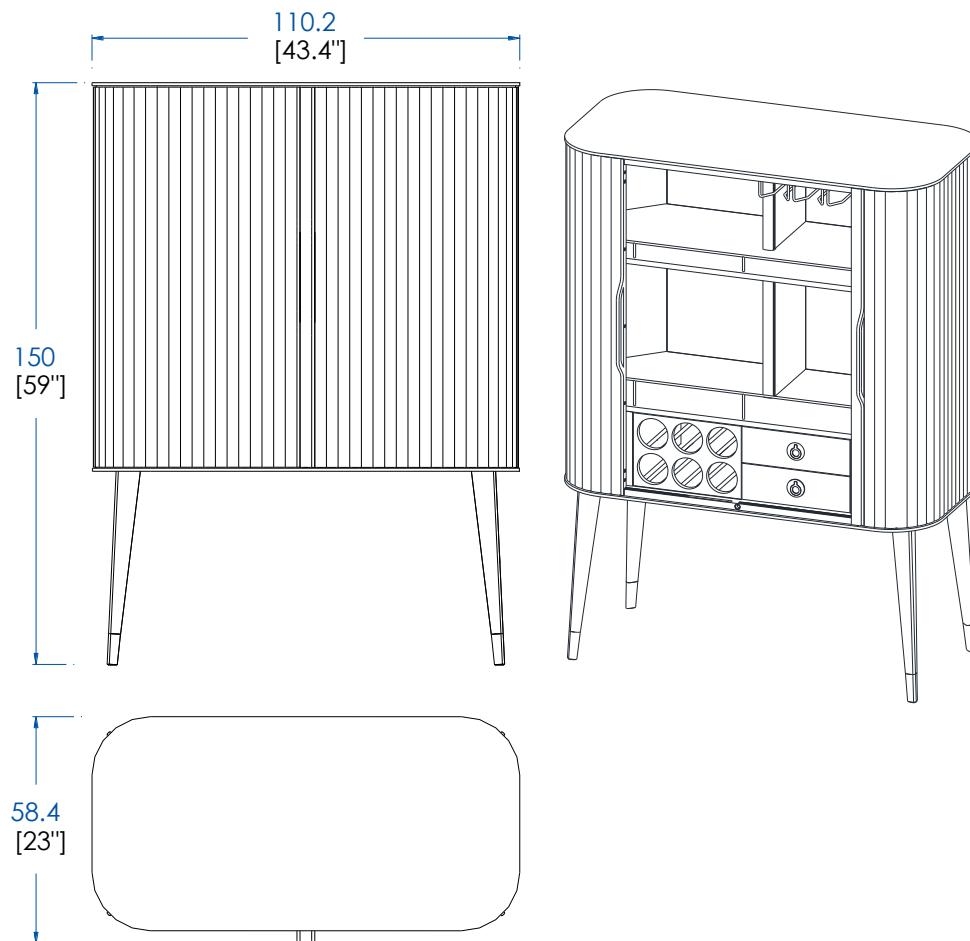

P.ER.MB01 - Meuble Bar – L 110.2 H 150 P 58.4 cm

Dessus, plateau panneaux de fibres de moyenne densité plaqué merisier teinté.

2 Portes coulissantes, intérieur 2 tiroirs et supports bouteilles en laiton brossé ou argenté. Structure panneaux de fibres de moyenne densité plaqué merisier. Portes et pieds merisier massif teinté, dos fond miroir. Poignées portes et tiroirs, applications et pieds sabots laiton brossé ou argenté.