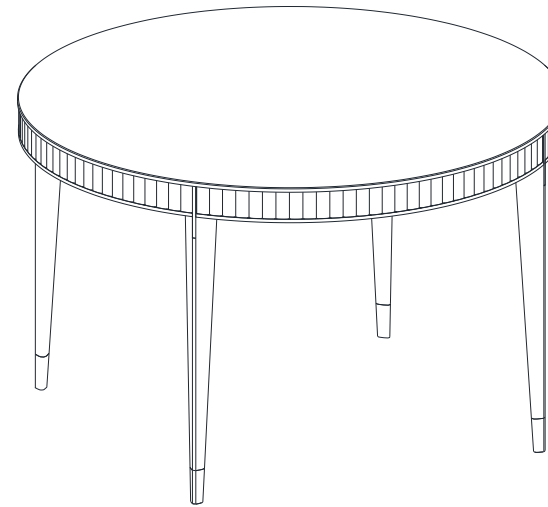

Table Repas Ronde – Round Dining Table – Mesa de Comedor Redonda

JO320

Collection EDEN ROCK MEUBLES

design Sacha Latic

rochebobois
PARIS

P.ER.MS04 - Table Repas Ronde, Plateau Fixe – L 121.5 H 76 P 121.5 cm