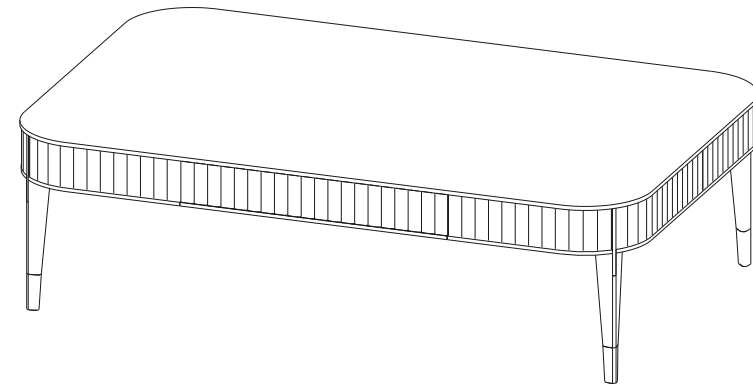

Collection EDEN ROCK MEUBLES

rochebobo
PARIS

design Sacha Lakic

P.ER.MC01 - Table Basse Rectangulaire – L 141 H 40 P 90 cm

Dessus, plateau panneaux de fibres de moyenne densité plaqué merisier teinté.

2 tiroirs. Structure merisier massif teinté. Applications et pieds sabots laiton brossé ou argenté.

P.ER.MC01S - Dessus, plateau en Décor Soleil.

P.ER.MC01C - Dessus, plateau en Marbre Carrare, finition vernis Hydrofuge.

P.ER.MC01V - Dessus, plateau en Marbre Spider, finition vernis Hydrofuge.

P.ER.MC01K - Dessus, plateau en Céramique Carrare (6mm), finition vernis Hydrofuge.

P.ER.MC01 - Rectangular Cocktail Table – L 55.5" H 15.7" P 35.4"

Top, tray in cherry wood veneer on MDF with stained finish.

2 Drawers. Structure in stained solid cherry wood. Applications and feet in brushed brass or silver.

P.ER.MC01S - Top, tray in Soleil Decoration.

P.ER.MC01C - Top, tray in Carrare Marble, with water-repellent varnish finish.

P.ER.MC01V - Top, tray in Spider Marble, with water-repellent varnish finish.

P.ER.MC01K - Top, tray in Carrare Ceramique (6mm), with water-repellent varnish finish.

P.ER.MC01 - Mesa de Centro Rectangular – L 141 A 40 P 90 cm

Sobre en médium chapado de cerezo tintado.

2 Cajones. Estructura cerezo macizo tintado. Aplicaciones y embellecedores de las patas en latón cepillado o plateado.

P.ER.MC01S - Sobre en Decoración Sol.

P.ER.MC01C - Sobre de Mármol Carrare, acabado barniz hidrófugo.

P.ER.MC01V - Sobre en Mármol Spider, acabado barniz hidrófugo.

P.ER.MC01K - Sobre de Cerámica Carrara (6mm), acabado barniz hidrófugo.