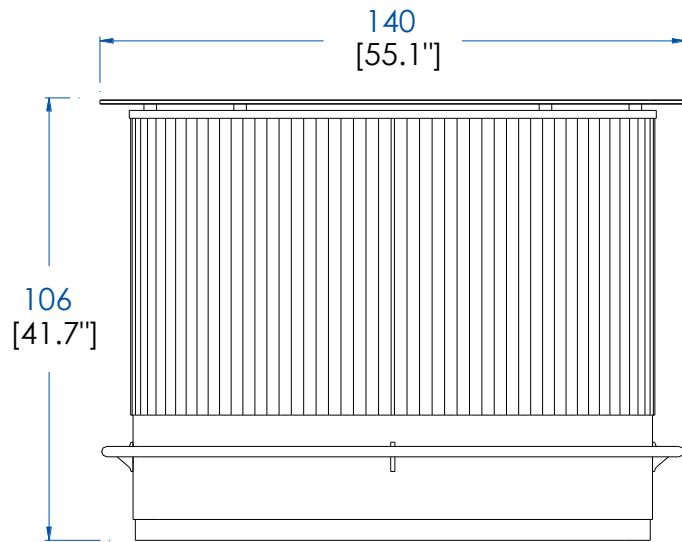

design Sacha Lakic

rochebobois
PARIS

Bar PM – Bar – Bar PM

JO320

Collection EDEN ROCK MEUBLES

design Sacha Ladic

rochebobo
PARIS

P.ER.BB02 - Bar PM - avec repose-pieds – L 140 H 106 P 66 cm