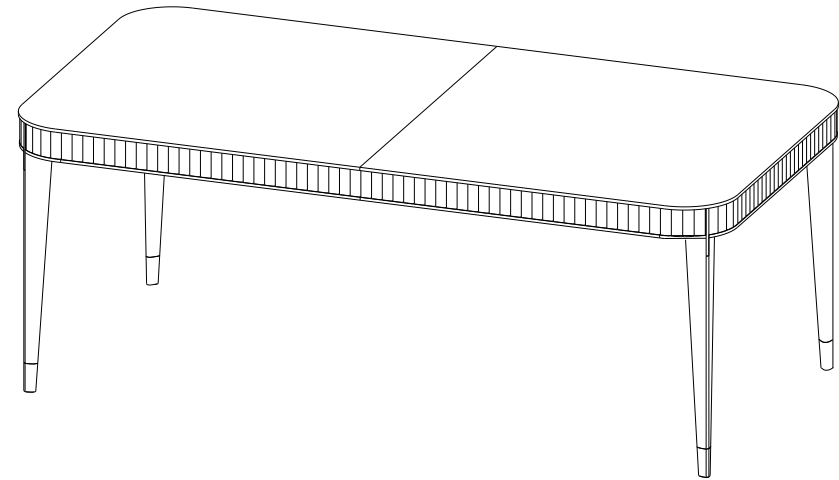

P.ER.AP01 - Buffet 2 Portes Coulissantes – L 220 H 77 P 58 cm

Dessus, plateau panneaux de fibres de moyenne densité plaqué merisier teinté.

Structure panneaux de fibres de moyenne densité plaqué merisier teinté. Portes et pieds merisier massif teinté. Intérieur 2 étagères en panneaux de fibres de moyenne densité amovibles (taquets) revêtues de Vinyl. Poignées, applications et pieds sabots laiton brossé ou argenté. Éclairage LED blanc chaud.

P.ER.MS01 - Mesa de Comedor Rectangular, Sobre Fijo – L 200 A 76 P 101 cm

Sobre en médium chapado de cerezo tintado.

Estructura cerezo macizo tintado. Aplicaciones y final de patas en latón cepillado o plateado.

Collection EDEN ROCK MEUBLES

design Sacha Lakic

rochebobo
PARIS

P.ER.MS011 - Table Repas Rectangulaire, Allongeable – L200 H 76 P 101 cm

Dessus, plateau panneaux de fibres de moyenne densité plaqué merisier teinté.