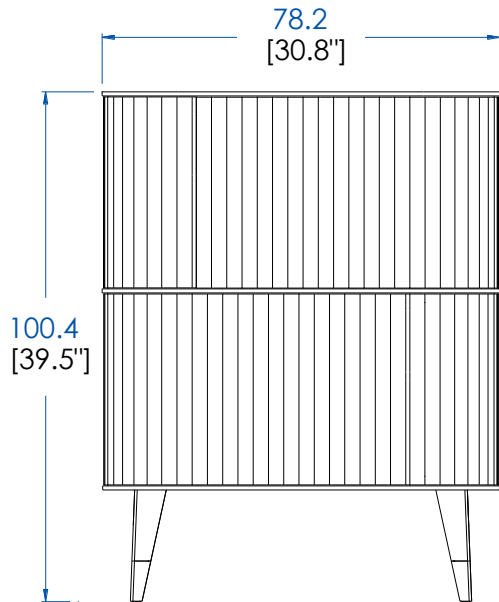

Collection EDEN ROCK MEUBLES

design Sacha Latic

rochebobois
PARIS

P.ER.CF01 - Chiffonnier 2 Portes – L 78.2 H 100.4 P 46 cm

Dessus, plateau panneaux de fibres de moyenne densité plaqué merisier teinté.

Structure panneaux de fibres de moyenne densité plaqué merisier. 2 Portes coulissantes et pieds merisier massif teinté. Poignées, applications et pieds sabots laiton brossé ou argenté.

P.ER.CF01S - Dessus, plateau en Décor Soleil.

P.ER.CF01C - Dessus, plateau en Marbre Carrare, finition vernis Hydrofuge.

P.ER.CF01V - Dessus, plateau en Marbre Spider, finition vernis Hydrofuge.

P.ER.CF01K - Dessus, plateau en Céramique Carrare (6mm), finition vernis Hydrofuge.

P.ER.CF01 - Linen Unit 2 Doors – L 30.8" H 39.5" P 18.1"

Top, tray in cherry wood veneer on MDF with stained finish.

Structure in cherry wood veneer on MDF. 2 Sliding doors and legs in stained solid cherry wood. Handles, applications, and feet in brushed brass or silver.

P.ER.CF01S - Top, tray in Soleil Decoration.

P.ER.CF01C - Top, tray in Carrare Marble, with water-repellent varnish finish.

P.ER.CF01V - Top, tray in Spider Marble, with water-repellent varnish finish.

P.ER.CF01K - Top, tray in Carrare Ceramique (6mm), with water-repellent varnish finish.

P.ER.CF01 - Chiffonier 2 Puertas – L 78.2 A 100.4 P 46 cm

Sobre en médium chapado de cerezo tintado.

Estructura médium chapado cerezo. 2 Puertas correderas y patas cerezo macizo tintado. Tiradores, aplicaciones y final de patas latón cepillado o plateado.

P.ER.CF01S - Sobre en Decoración Sol.

P.ER.CF01C - Sobre de Mármol Carrare, acabado barniz hidrófugo.

P.ER.CF01V - Sobre en Mármol Spider, acabado barniz hidrófugo.

P.ER.CF01K - Sobre de Cerámica Carrara (6mm), acabado barniz hidrófugo.