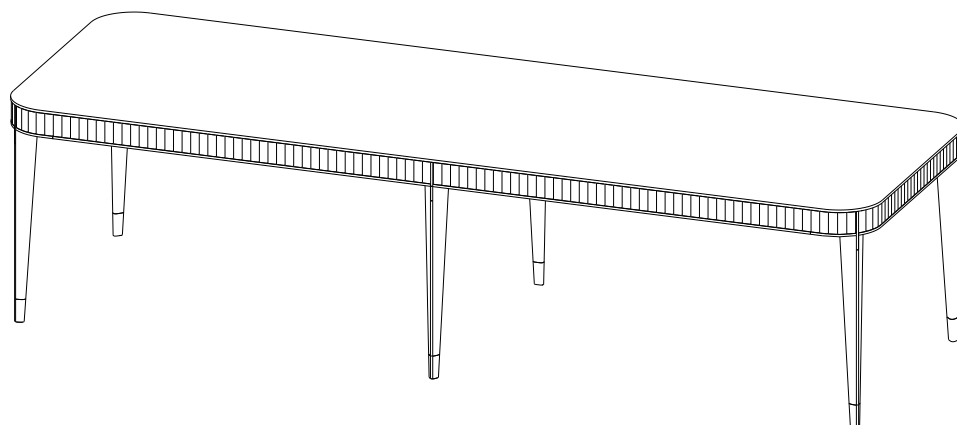

P.ER.MS03K - Sobre de Cerámica Carrara (6mm), acabado barniz hidrófugo.

Collection EDEN ROCK MEUBLES

design Sacha Lakic

rochebobois
PARIS

JO320

Collection EDEN ROCK MEUBLES

rochebobois
PARIS

design Sacha Lakic