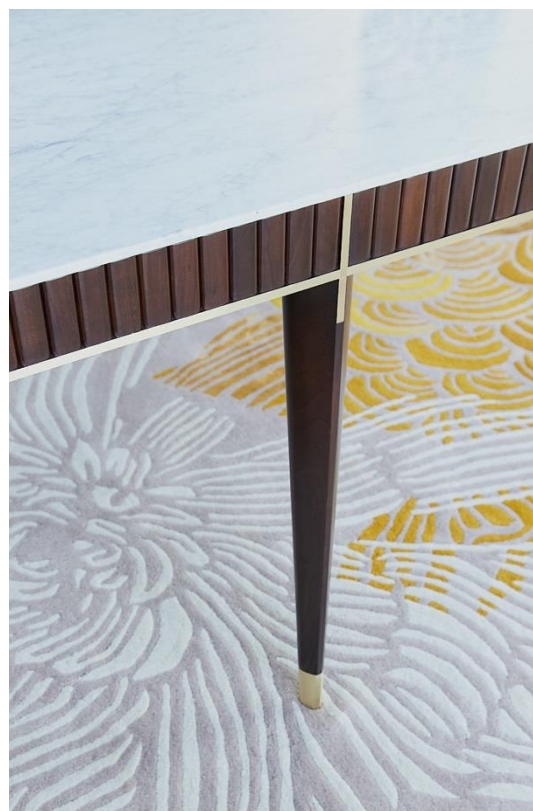

Collection EDEN ROCK MEUBLES

design Sacha Lakic

rocheboboïs
PARIS

Le fin plateau de marbre blanc est lumineux, les fines lattes de merisier donnent du rythme, les touches de laiton réhaussent le tout d'un éclat discret.

The fine white marble top is luminous, the slender cherry wood slats add rhythm, and the brass touches enhance the piece with a discreet sparkle.

El fino sobre de mármol blanco es luminoso, los finos listones de madera de cerezo aportan ritmo y los detalles de latón realzan el conjunto con un discreto brillo.