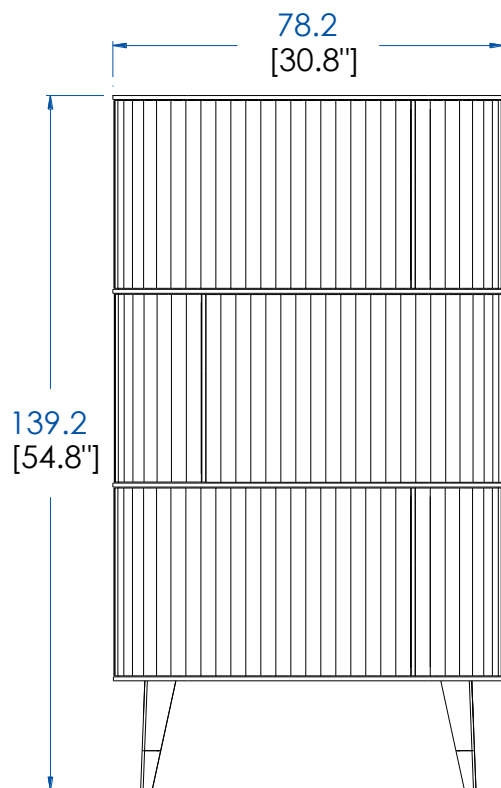

Collection EDEN ROCK MEUBLES

rochebobo
PARIS

design Sacha Latic

P.ER.CF02 - Chiffonnier 3 Portes – L 78.2 H 139.2 P 46 cm

Dessus, plateau panneaux de fibres de moyenne densité plaqué merisier teinté.

Structure panneaux de fibres de moyenne densité plaqué merisier. 3 Portes coulissantes et pieds merisier massif teinté. Poignées, applications et pieds sabots laiton brossé ou argenté.

P.ER.CF02S - Dessus, plateau en Décor Soleil.

P.ER.CF02C - Dessus, plateau en Marbre Carrare, finition vernis Hydrofuge.

P.ER.CF02V - Dessus, plateau en Marbre Spider, finition vernis Hydrofuge.

P.ER.CF02K - Dessus, plateau en Céramique Carrare (6mm), finition vernis Hydrofuge.

P.ER.CF02 - Linen Unit 3 Doors – L 30.8" H 54.8" P 18.1"

Top, tray in cherry wood veneer on MDF with stained finish.

Structure in cherry wood veneer on MDF. 3 Sliding doors and legs in stained solid cherry wood. Handles, applications, and feet in brushed brass or silver.

P.ER.CF02S - Top, tray in Soleil Decoration.

P.ER.CF02C - Top, tray in Carrare Marble, with water-repellent varnish finish.

P.ER.CF02V - Top, tray in Spider Marble, with water-repellent varnish finish.

P.ER.CF02K - Top, tray in Carrare Ceramique (6mm), with water-repellent varnish finish.

P.ER.CF02 - Chifonier 3 Puertas – L 78.2 A 139.2 P 46 cm

Sobre en médium chapado de cerezo tintado.

Estructura médium chapado cerezo. 3 Puertas correderas y patas cerezo macizo tintado. Tiradores, aplicaciones y final de patas latón cepillado o plateado.

P.ER.CF02S - Sobre en Decoración Sol.

P.ER.CF02C - Sobre de Mármol Carrare, acabado barniz hidrófugo.

P.ER.CF02V - Sobre en Mármol Spider, acabado barniz hidrófugo.

P.ER.CF02K - Sobre de Cerámica Carrara (6mm), acabado barniz hidrófugo.