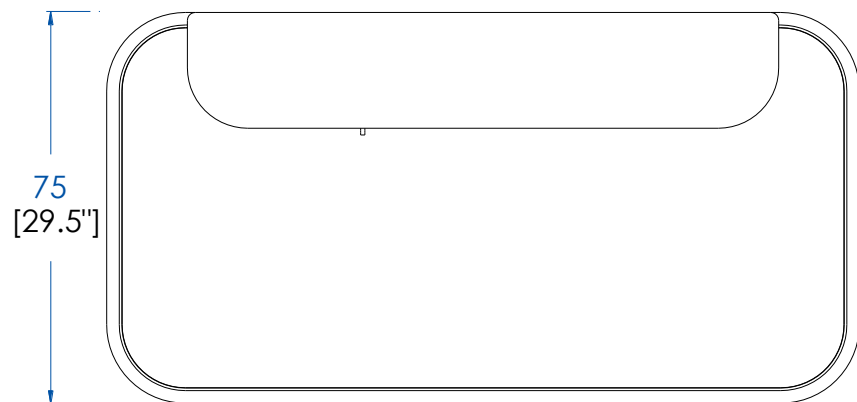

Collection EDEN ROCK MEUBLES

design Sacha Lakic

rocheboboib
PARIS

P.ER.BR01 - Bureau avec partie réhaussée – L 143.6 H 87 P 75 cm

Structure panneaux de fibres de moyenne densité plaqué merisier. Pieds merisier massif, dessus vinyl "AMS 16917 One", 1 tiroir avec aménagement intérieur, coulisses bois, partie supérieure vissée au plateau avec 1 tiroir coté gauche et 1 niche côté droite, poignées et sabots laiton brossé ou argenté.

P.ER.BR01 - Desk with lifted part – L 56.5" H 34.2" P 29.5"

Structure in cherry wood veneer on MDF. Legs in solid cherry wood, top in vinyl "AMS 16917 One", 1 drawer with storage inside, wood rail, upper part screwed to the top with 1 drawer on the left and 1 niche on the right, handles and leg base in brushed brass or silver.

P.ER.BR01 - Mesa de despacho con parte realzada – L 143.6 A 87 P 75 cm

Estructura médium chapado cerezo. Patas cerezo macizo, sobre Vinyl "AMS 16917 One", 1 cajón con distribución interior, guías de madera, parte superior atornillada al sobre con 1 cajón izquierdo y 1 hueco lateral derecho, tiradores y embellecedores patas en latón cepillado o plateado.