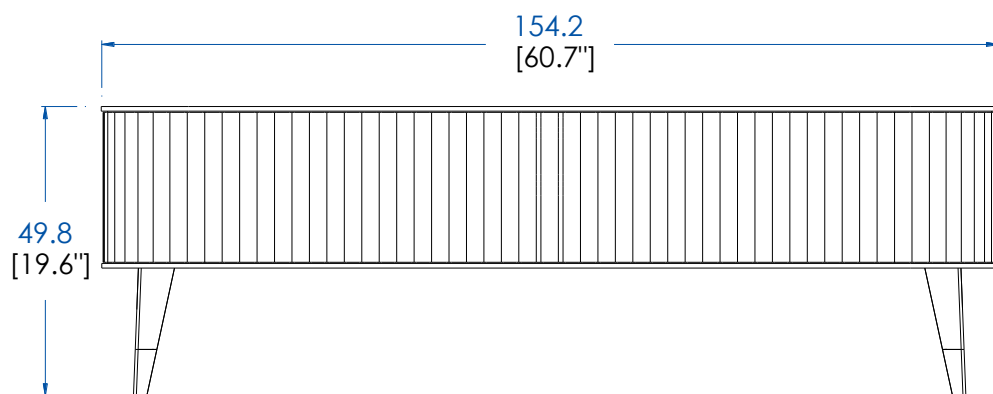

Collection EDEN ROCK MEUBLES

rochebobois
PARIS

design Sacha Lakic

P.ER.TV01 - Support TV – L 154.2 H 49.8 P 41.3 cm

Dessus, plateau panneaux de fibres de moyenne densité plaqué merisier teinté.

2 Portes coulissantes. Structure panneaux de fibres de moyenne densité plaqué merisier. Portes et pieds merisier massif teinté. Poignées, applications et pieds sabots laiton brossé ou argenté.

Éclairage LED blanc chaud.

P.ER.TV01S - Dessus, plateau en Décor Soleil.

P.ER.TV01C - Dessus, plateau en Marbre Carrare, finition vernis Hydrofuge.

P.ER.TV01V - Dessus, plateau en Marbre Spider, finition vernis Hydrofuge.

P.ER.TV01K - Dessus, plateau en Céramique Carrare (6mm), finition vernis Hydrofuge.

P.ER.TV01 - TV Unit – L 60.7" H 19.6" P 16.3"

Top, tray in cherry wood veneer on MDF with stained finish.

2 Sliding doors. Structure in cherry wood veneer on MDF. Doors and legs in stained solid cherry wood. Handles, applications, and feet in brushed brass or silver.

Warm white LED lighting.

P.ER.TV01S - Top, tray in Soleil Decoration.

P.ER.TV01C - Top, tray in Carrare Marble, with water-repellent varnish finish.

P.ER.TV01V - Top, tray in Spider Marble, with water-repellent varnish finish.

P.ER.TV01K - Top, tray in Carrare Ceramique (6mm), with water-repellent varnish finish.

P.ER.TV01 - Soporte TV – L 154.2 A 49.8 P 41.3 cm

Sobre en médium chapado de cerezo tintado.

2 Puertas correderas. Estructura en médium chapado de cerezo. Puertas y patas de cerezo macizo tintado. Tiradores, aplicaciones y embellecedores de las patas en latón cepillado o plateado.

Iluminación LED blanco cálido.

P.ER.TV01S - Sobre en Decoración Sol.

P.ER.TV01C - Sobre de Mármol Carrare, acabado barniz hidrófugo.

P.ER.TV01V - Sobre en Mármol Spider, acabado barniz hidrófugo.

P.ER.TV01K - Sobre de Cerámica Carrara (6mm), acabado barniz hidrófugo.