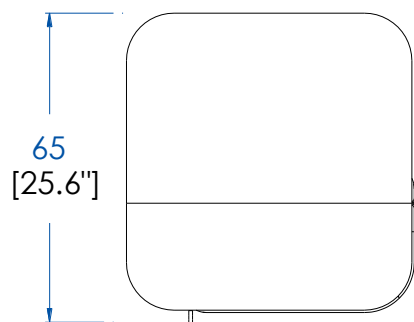

Collection EDEN ROCK MEUBLES

design Sacha Lakic

rocheboboib
PARIS

P.ER.MB03 - Meuble bar rocky – L 60 H 149 P 65 cm

Ouverture avec roulettes, aménagement intérieur: 1 porte classique avec portes-cigares à l'intérieur, 1 porte abattant, 4 tiroirs (1er tiroir avec un plateau amovible), place pour 15 bouteilles, supports bouteilles en laiton brossé ou argenté. Structure panneaux de fibres de moyenne densité plaqué merisier. Portes et pieds merisier massif teinté, dos fond miroir. Poignées portes et tiroirs, applications laiton brossé ou argenté. Éclairage Led blanc chaud.

P.ER.MB03 - Rocky Bar unit – L 23.6" H 58.6" P 25.6"

Opening with wheels, distribution interior: 1 classic door with cigar holder inside, 1 door drop-down, 4 drawers (1st drawer with removable tray), space for 15 bottles, brushed or silver-plated brass bottle holder. Cherry veneered medium frame. Doors and legs in stained solid cherry, mirror back. Door and drawer handles, brushed or silver brass applications. Warm white LED lighting.

P.ER.MB03 - Mueble bar rocky – L 60 A 149 P 65 cm

Apertura con ruedas, distribución interior: 1 puerta clásica con portapuros en el interior, 1 puerta abatible, 4 cajones (1º cajón con bandeja extraíble), espacio para 15 botellas, portabotellas en latón cepillado o plateado. Estructura en médium chapado de cerezo. Puertas y patas de cerezo macizo tintado, fondo de espejo. Tiradores de puertas y cajones, aplicaciones de latón cepillado o plateado. Iluminación LED blanca cálida.