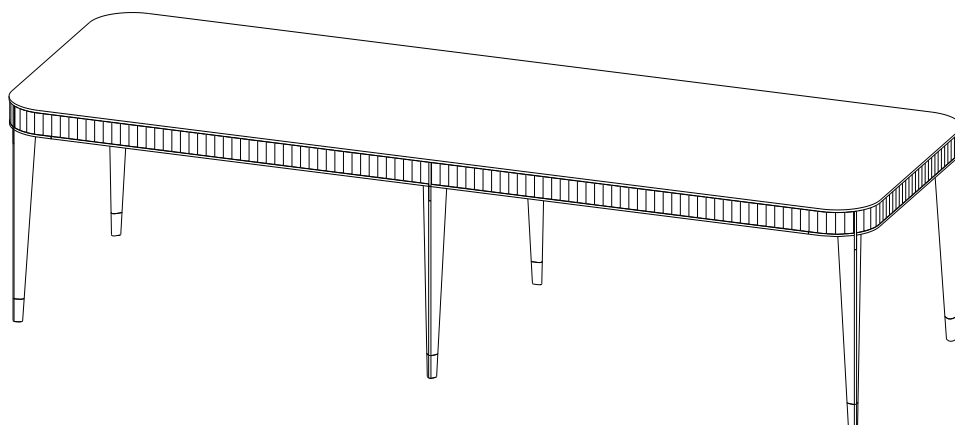

Collection EDEN ROCK MEUBLES

rocheboboiss
PARIS

design Sacha Lakic

P.ER.MS031 - Table Repas Rectangulaire, Plateau Fixe – L 303 H 76 P 111 cm

Dessus, plateau panneaux de fibres de moyenne densité plaqué merisier teinté.

6 Pieds. Structure merisier massif teinté. Applications et pieds sabots laiton brossé ou argenté.

P.ER.MS031S - Dessus, plateau en Décor Soleil.

P.ER.MS031C - Dessus, plateau en Marbre Carrare, finition vernis Hydrofuge.

P.ER.MS031K - Dessus, plateau en Céramique Carrare (6mm), finition vernis Hydrofuge.

P.ER.MS031VG - Dessus, plateau en Marbre Vert Guatemala, finition vernis Hydrofuge.

P.ER.MS031 - Rectangular Dining Table, Fixed Top – L 119.2" H 29.9" P 43.7"

Top, tray cherry wood veneer on MDF with stained finish.

6 Legs. Structure in stained solid cherry wood. Applications and feet in brushed brass or silver.

P.ER.MS031S - Top, tray in Soleil Decoration.

P.ER.MS031C - Top, tray in Carrare Marble, with water-repellent varnish finish.

P.ER.MS031K - Top, tray in Carrare Ceramique (6mm), with water-repellent varnish finish.

P.ER.MS031VG - Top, tray in green Marble Guatemala, with water-repellent varnish finish.

P.ER.MS031 - Mesa de Comedor Rectangular, Sobre Fijo – L 303 A 76 P 111 cm

Sobre en médium chapado de cerezo tintado.

6 Patas. Estructura cerezo macizo tintado. Aplicaciones y final de patas en latón cepillado o plateado.

P.ER.MS031S - Sobre en Decoración Sol.

P.ER.MS031C - Sobre de Mármol Carrare, acabado barniz hidrófugo.

P.ER.MS031K - Sobre de Cerámica Carrara (6mm), acabado barniz hidrófugo.

P.ER.MS031VG - Sobre de Mármol verde Guatemala, acabado barniz hidrófugo.

JO320