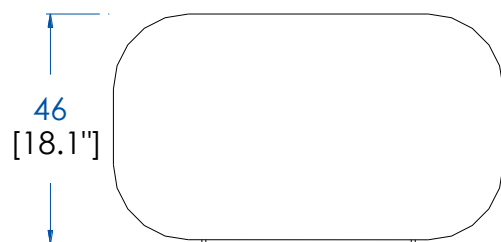

Collection EDEN ROCK MEUBLES

rochebobo
PARIS

design Sacha Latic

P.ER.CF02 - Chiffonnier 3 Portes – L 78.2 H 139.2 P 46 cm

Dessus, plateau panneaux de fibres de moyenne densité plaqué merisier teinté.

Structure panneaux de fibres de moyenne densité plaqué merisier. 3 Portes coulissantes et pieds merisier massif teinté. Poignées, applications et pieds sabots laiton brossé ou argenté.

P.ER.CF02S - Dessus, plateau en Décor Soleil.

P.ER.CF02C - Dessus, plateau en Marbre Carrare, finition vernis Hydrofuge.

P.ER.CF02V - Dessus, plateau en Marbre Spider, finition vernis Hydrofuge.

P.ER.CF02K - Dessus, plateau en Céramique Carrare (6mm), finition vernis Hydrofuge.

P.ER.CF02 - Linen Unit 3 Doors – L 30.8" H 54.8" P 18.1"

Top, tray in cherry wood veneer on MDF with stained finish.

Structure in cherry wood veneer on MDF. 3 Sliding doors and legs in stained solid cherry wood. Handles, applications, and feet in brushed brass or silver.

P.ER.CF02S - Top, tray in Soleil Decoration.

P.ER.CF02C - Top, tray in Carrare Marble, with water-repellent varnish finish.

P.ER.CF02V - Top, tray in Spider Marble, with water-repellent varnish finish.

P.ER.CF02K - Top, tray in Carrare Ceramique (6mm), with water-repellent varnish finish.

P.ER.CF02 - Chifonier 3 Puertas – L 78.2 A 139.2 P 46 cm

Sobre en médium chapado de cerezo tintado.

Estructura médium chapado cerezo. 3 Puertas correderas y patas cerezo macizo tintado. Tiradores, aplicaciones y final de patas latón cepillado o plateado.

P.ER.CF02S - Sobre en Decoración Sol.

P.ER.CF02C - Sobre de Mármol Carrare, acabado barniz hidrófugo.

P.ER.CF02V - Sobre en Mármol Spider, acabado barniz hidrófugo.

P.ER.CF02K - Sobre de Cerámica Carrara (6mm), acabado barniz hidrófugo.