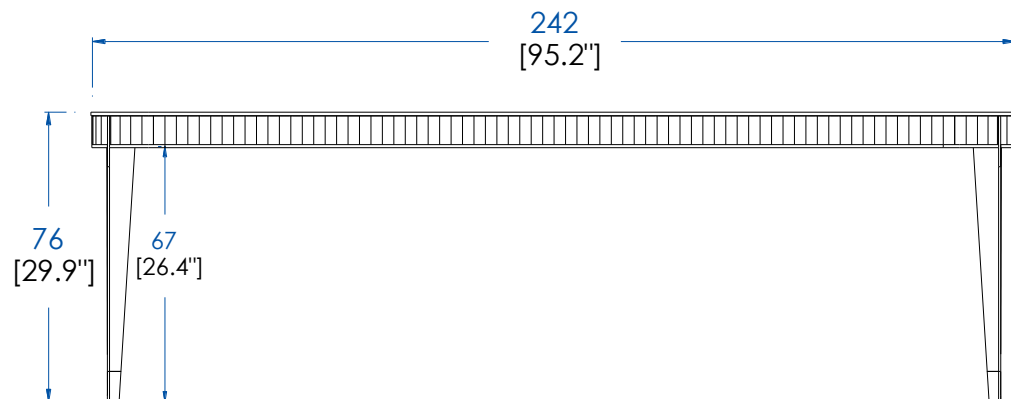

Collection EDEN ROCK MEUBLES

design Sacha Lakic

rochebobois
PARIS

P.ER.MS02 - Table Repas Rectangulaire, Plateau Fixe – L 242 H 76 P 101 cm

Dessus, plateau panneaux de fibres de moyenne densité plaqué merisier teinté.

Structure merisier massif teinté. Applications et pieds sabots laiton brossé ou argenté.

P.ER.MS02S - Dessus, plateau en Décor Soleil.

P.ER.MS02C - Dessus, plateau en Marbre Carrare, finition vernis Hydrofuge.

P.ER.MS02V - Dessus, plateau en Marbre Spider, finition vernis Hydrofuge.

P.ER.MS02K - Dessus, plateau en Céramique Carrare (6mm), finition vernis Hydrofuge.

P.ER.MS02 - Rectangular Dining Table, Fixed Top – L 95.2" H 29.9" P 39.7"

Top, tray cherry wood veneer on MDF with stained finish.

Structure in stained solid cherry wood. Applications and feet in brushed brass or silver.

P.ER.MS02S - Top, tray in Soleil Decoration.

P.ER.MS02C - Top, tray in Carrare Marble, with water-repellent varnish finish.

P.ER.MS02V - Top, tray in Spider Marble, with water-repellent varnish finish.

P.ER.MS02K - Top, tray in Carrare Ceramique (6mm), with water-repellent varnish finish.

P.ER.MS02 - Mesa de Comedor Rectangular, Sobre Fijo – L 242 A 76 P 101 cm

Sobre en médium chapado de cerezo tintado.

Estructura cerezo macizo tintado. Aplicaciones y final de patas en latón cepillado o plateado.

P.ER.MS02S - Sobre en Decoración Sol.

P.ER.MS02C - Sobre de Mármol Carrare, acabado barniz hidrófugo.

P.ER.MS02V - Sobre en Mármol Spider, acabado barniz hidrófugo.

P.ER.MS02K - Sobre de Cerámica Carrara (6mm), acabado barniz hidrófugo.