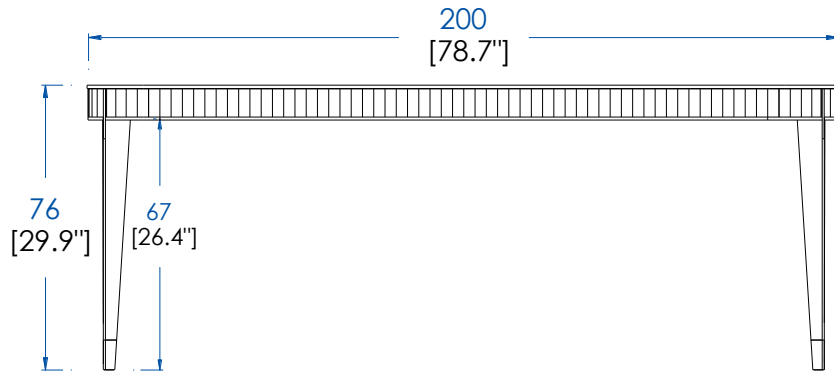

Collection EDEN ROCK MEUBLES

rochebobois
PARIS

design Sacha Ladic

P.ER.MS01 - Table Repas Rectangulaire, Plateau Fixe – L 200 H 76 P 101 cm

Dessus, plateau panneaux de fibres de moyenne densité plaqué merisier teinté.