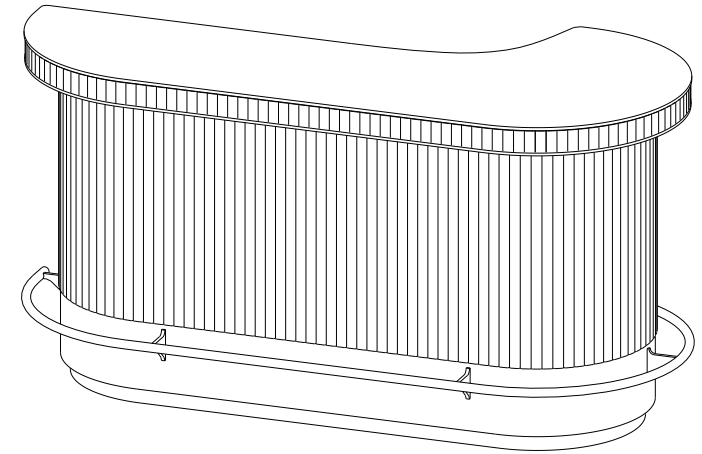

design Sacha Ladic

rocheboboib
PARIS

P.ER.BB01 - Bar GM - avec repose-pieds – L 192.8 H 99.2 P 86.8 cm

Dessus, plateau panneaux de fibres de moyenne densité plaqué merisier teinté.

Structure panneaux de fibres de moyenne densité plaqué merisier. 1 tiroir coulisses métalliques avec système touche-lâche, éclairage LED blanc chaud, repose pieds laiton brossé ou argenté.