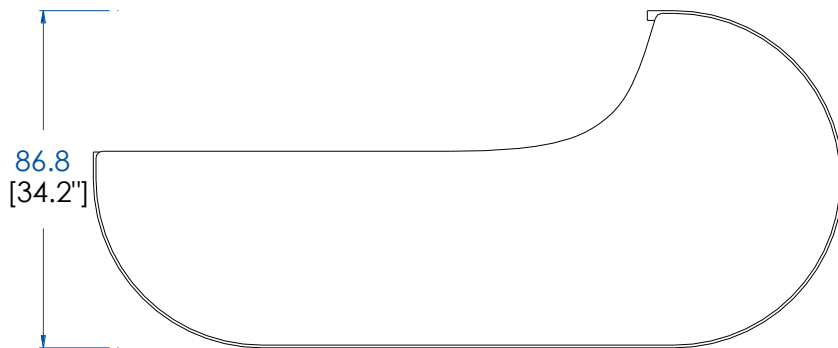

design Sacha Ladic

rocheboboib
PARIS

P.ER.BB01 - Bar GM - avec repose-pieds – L 192.8 H 99.2 P 86.8 cm

Dessus, plateau panneaux de fibres de moyenne densité plaqué merisier teinté.

Structure panneaux de fibres de moyenne densité plaqué merisier. 1 tiroir coulisses métalliques avec système touche-lâche, éclairage LED blanc chaud, repose pieds laiton brossé ou argenté.