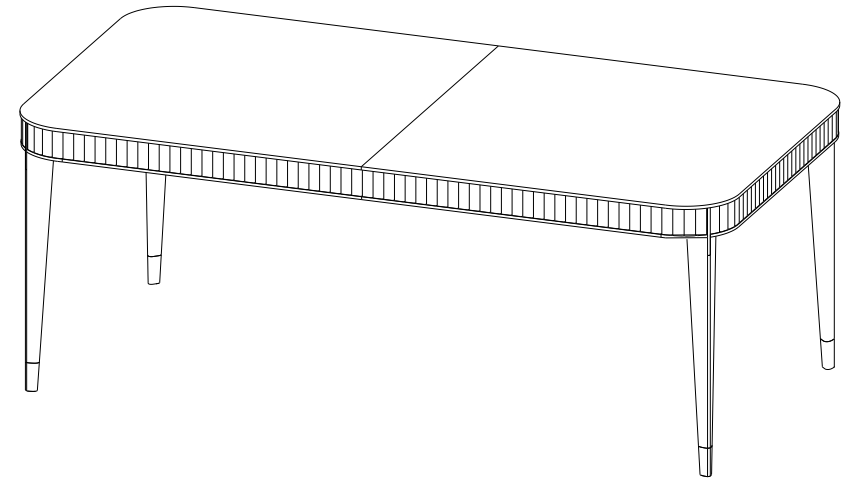

Collection EDEN ROCK MEUBLES

design Sacha Lakic

rochebobo
PARIS

P.ER.MS011 - Table Repas Rectangulaire, Allongable – L 200 H 76 P 101 cm

Dessus, plateau panneaux de fibres de moyenne densité plaqué merisier teinté.

Une allonge portefeuille de 60cm. Structure merisier massif teinté.

Applications et pieds sabots laiton brossé ou argenté.

P.ER.MS011S - Dessus, plateau en Décor Soleil.

P.ER.MS011 - Rectangular Dining Table, Extension Leaves – L 78.7" H 29.9" P 39.7"

Top, tray cherry wood veneer on MDF with stained finish.

One integrated extension leaf (60cm). Structure in stained solid cherry wood.

Applications and feet in brushed brass or silver.

P.ER.MS011S - Top, tray in Soleil Decoration.

P.ER.MS011 - Mesa de Comedor Rectangular, Extensible – L 200 A 76 P 101 cm

Sobre en médium chapado de cerezo tintado.

Un extensible plegable de 60cm. Estructura cerezo macizo tintado.

Aplicaciones y final de patas en latón cepillado o plateado.

P.ER.MS011S - Sobre en Decoración Sol.