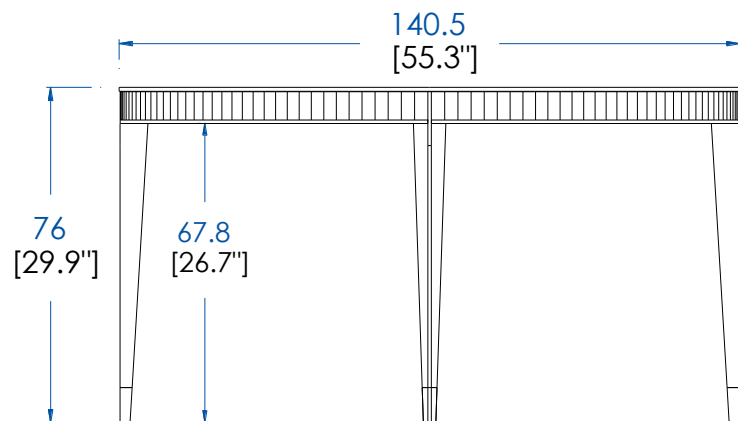

Collection EDEN ROCK MEUBLES

design Sacha Ladic

rocheboboiss
PARIS

P.ER.MS06F - Table Repas Ronde, Plateau Fixe – L 140.5 H 76 P 140.5 cm

Dessus, plateau panneaux de fibres de moyenne densité plaqué merisier teinté.
Structure massif teinté. Applications et pieds sabots laiton brossé ou argenté.