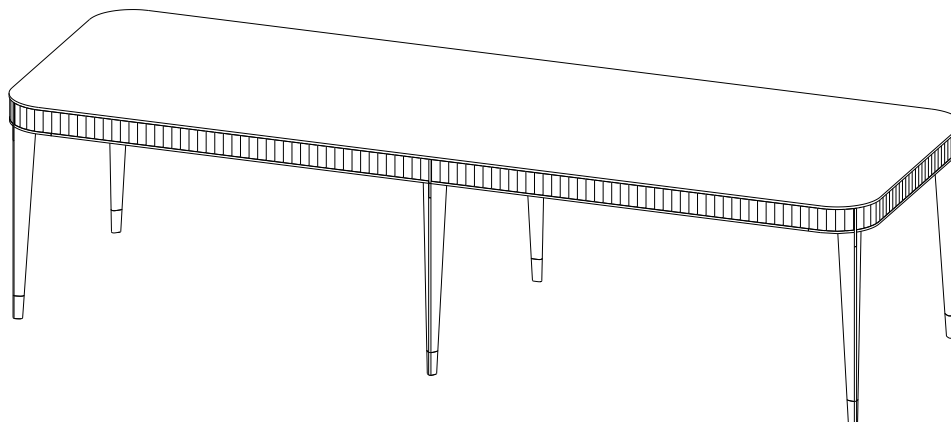

Collection EDEN ROCK MEUBLES

design Sacha Lakic

rochebobois
PARIS

P.ER.MS03 - Table Repas Rectangulaire, Plateau Fixe – L 303 H 76 P 101 cm

Dessus, plateau panneaux de fibres de moyenne densité plaqué merisier teinté.