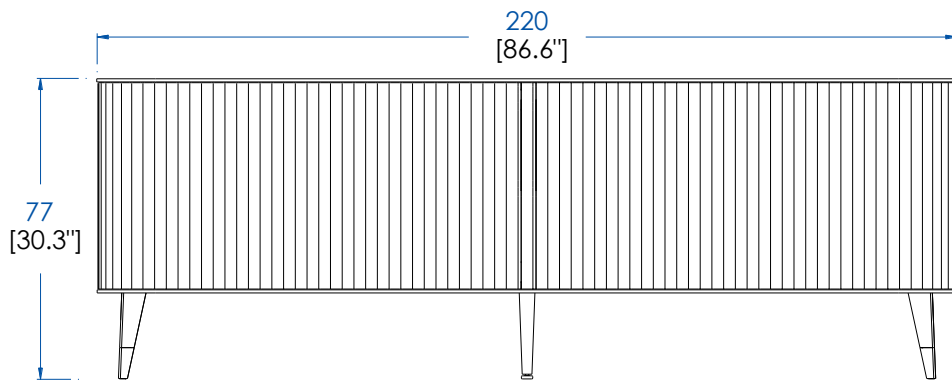

Collection EDEN ROCK MEUBLES

design Sacha Lakic

rocheboboiss
PARIS

P.ER.AP01 - Buffet 2 Portes Coulissantes – L 220 H 77 P 58 cm

Dessus, plateau panneaux de fibres de moyenne densité plaqué merisier teinté.

Structure panneaux de fibres de moyenne densité plaqué merisier teinté. Portes et pieds merisier massif teinté. Intérieur 2 étagères en panneaux de fibres de moyenne densité amovibles (taquets) revêtues de Vinyl. Poignées, applications et pieds sabots laiton brossé ou argenté. Éclairage LED blanc chaud.