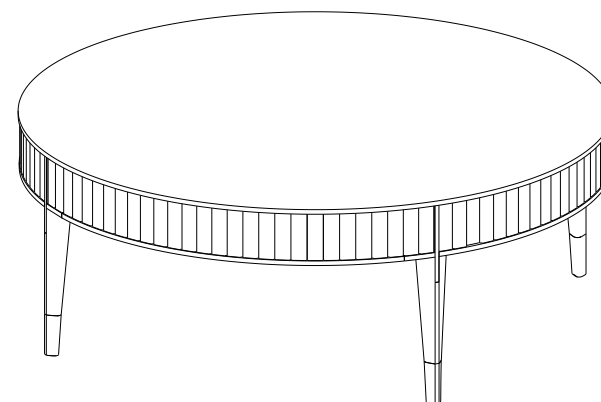

Collection EDEN ROCK MEUBLES

design Sacha Lakic

rochebobois
PARIS

P.ER.MC02 - Table Basse Ronde – L 110 H 40 P 110 cm

Dessus, plateau panneaux de fibres de moyenne densité plaqué merisier teinté.

1 Tiroir. Structure merisier massif teinté. Applications et pieds sabots laiton brossé ou argenté.