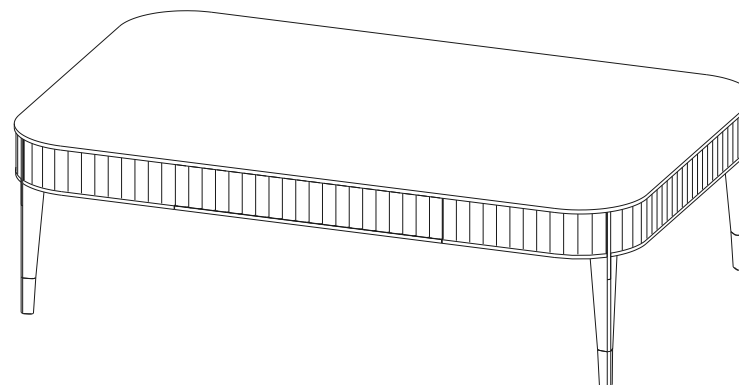

Collection EDEN ROCK MEUBLES

rochebobois
PARIS

design Sacha Lakic

P.ER.MC01 - Table Basse Rectangulaire – L 141 H 40 P 90 cm

Dessus, plateau panneaux de fibres de moyenne densité plaqué merisier teinté.

2 Tiroirs. Structure merisier massif teinté. Applications et pieds sabots laiton brossé ou argenté.