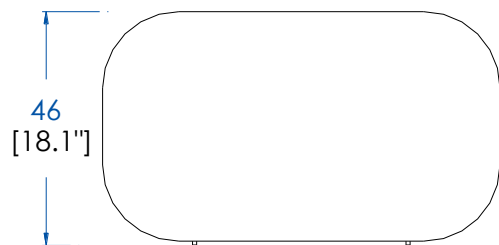

Collection EDEN ROCK MEUBLES

design Sacha Latic

rochebobois
PARIS

P.ER.CF01 - Chiffonnier 2 Portes – L 78.2 H 100.4 P 46 cm

Dessus, plateau panneaux de fibres de moyenne densité plaqué merisier teinté.

Structure panneaux de fibres de moyenne densité plaqué merisier. 2 Portes coulissantes et pieds merisier massif teinté. Poignées, applications et pieds sabots laiton brossé ou argenté.

P.ER.CF01S - Dessus, plateau en Décor Soleil.

P.ER.CF01C - Dessus, plateau en Marbre Carrare, finition vernis Hydrofuge.

P.ER.CF01V - Dessus, plateau en Marbre Spider, finition vernis Hydrofuge.

P.ER.CF01K - Dessus, plateau en Céramique Carrare (6mm), finition vernis Hydrofuge.

P.ER.CF01 - Linen Unit 2 Doors – L 30.8" H 39.5" P 18.1"

Top, tray in cherry wood veneer on MDF with stained finish.

Structure in cherry wood veneer on MDF. 2 Sliding doors and legs in stained solid cherry wood. Handles, applications, and feet in brushed brass or silver.

P.ER.CF01S - Top, tray in Soleil Decoration.

P.ER.CF01C - Top, tray in Carrare Marble, with water-repellent varnish finish.

P.ER.CF01V - Top, tray in Spider Marble, with water-repellent varnish finish.

P.ER.CF01K - Top, tray in Carrare Ceramique (6mm), with water-repellent varnish finish.

P.ER.CF01 - Chifonier 2 Puertas – L 78.2 A 100.4 P 46 cm

Sobre en médium chapado de cerezo tintado.

Estructura médium chapado cerezo. 2 Puertas correderas y patas cerezo macizo tintado. Tiradores, aplicaciones y final de patas latón cepillado o plateado.

P.ER.CF01S - Sobre en Decoración Sol.

P.ER.CF01C - Sobre de Mármol Carrare, acabado barniz hidrófugo.

P.ER.CF01V - Sobre en Mármol Spider, acabado barniz hidrófugo.

P.ER.CF01K - Sobre de Cerámica Carrara (6mm), acabado barniz hidrófugo.