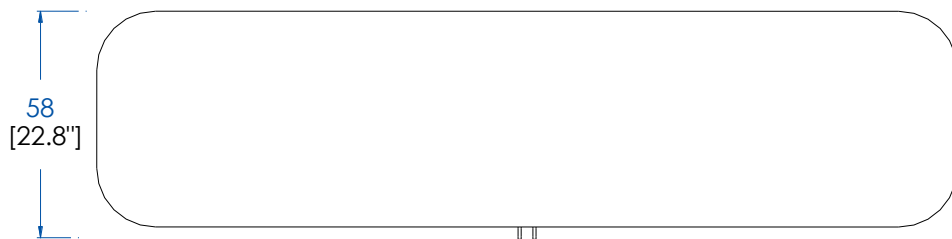

Collection EDEN ROCK MEUBLES

design Sacha Lakic

rocheboboiss
PARIS

P.ER.AP01 - Buffet 2 Portes Coulissantes – L 220 H 77 P 58 cm

Dessus, plateau panneaux de fibres de moyenne densité plaqué merisier teinté.