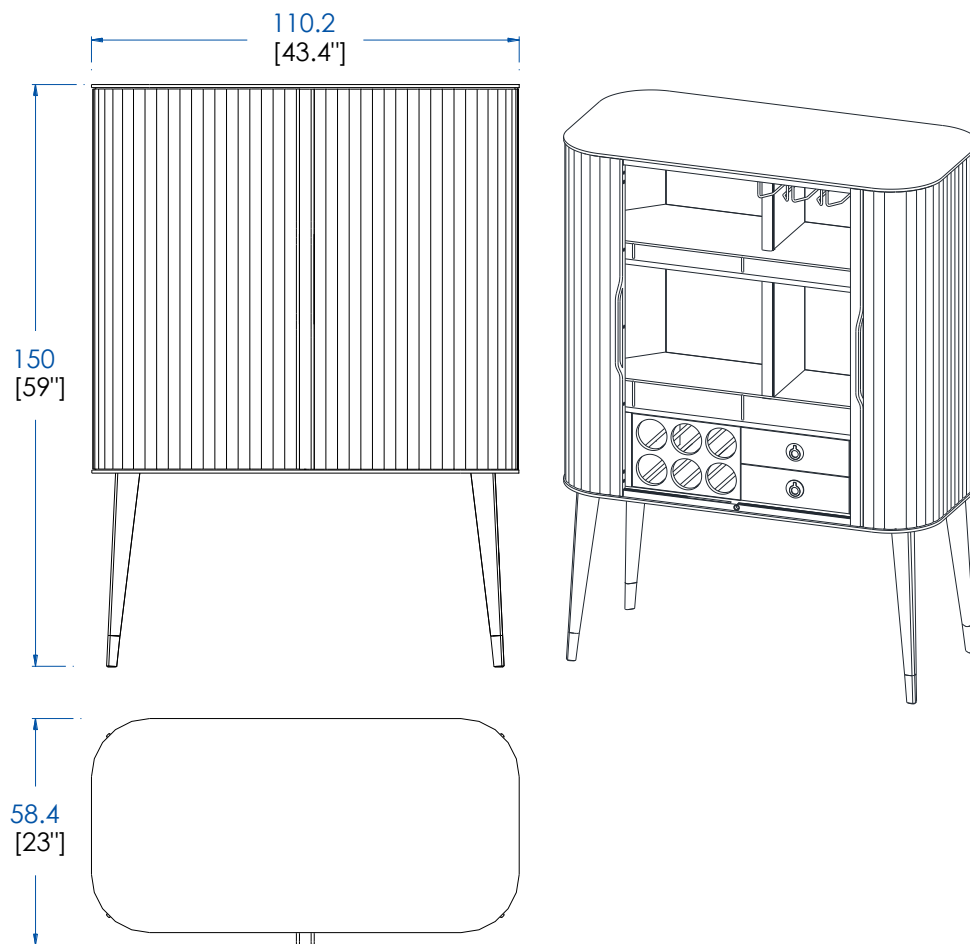

Collection EDEN ROCK MEUBLES

rochebobois
PARIS

design Sacha Ladic

P.ER.MB01 - Meuble Bar – L 110.2 H 150 P 58.4 cm

Dessus, plateau panneaux de fibres de moyenne densité plaqué merisier teinté.

2 Portes coulissantes, intérieur 2 tiroirs et supports bouteilles en laiton brossé ou argenté. Structure panneaux de fibres de moyenne densité plaqué merisier. Portes et pieds merisier massif teinté, dos fond miroir. Poignées portes et tiroirs, applications et pieds sabots laiton brossé ou argenté.