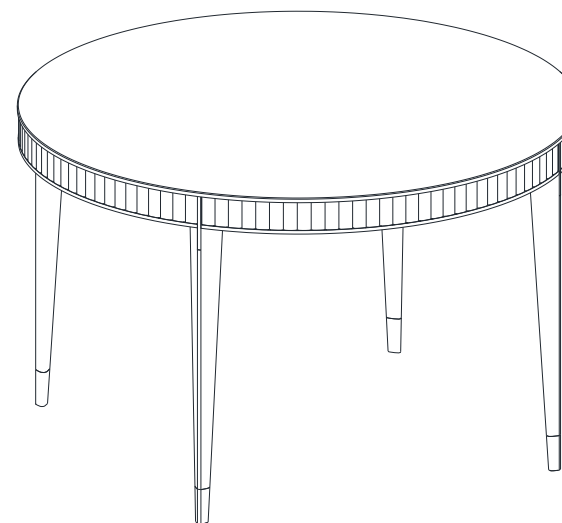

Collection EDEN ROCK MEUBLES

design Sacha Ladic

rocheboboiss
PARIS

P.ER.MS06F - Table Repas Ronde, Plateau Fixe – L 140.5 H 76 P 140.5 cm

Dessus, plateau panneaux de fibres de moyenne densité plaqué merisier teinté.
Structure massif teinté. Applications et pieds sabots laiton brossé ou argenté.