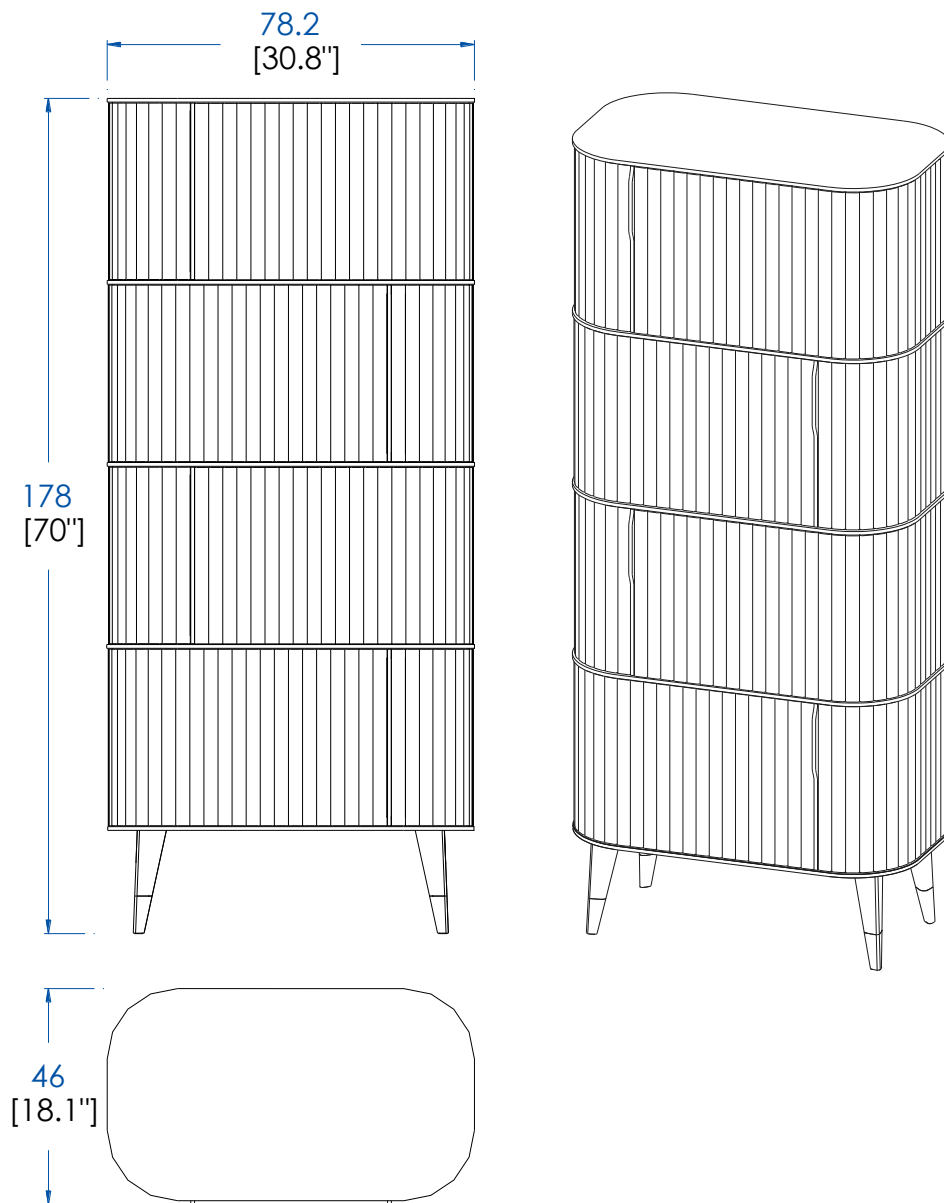

Collection EDEN ROCK MEUBLES

rocheboboïs
PARIS

design Sacha Ladic

P.ER.CF03 - Chiffonnier 4 Portes – L 78.2 H 178 P 46 cm

Dessus, plateau panneaux de fibres de moyenne densité plaqué merisier teinté.

Structure panneaux de fibres de moyenne densité plaqué merisier. 4 Portes coulissantes et pieds merisier massif teinté. Poignées, applications et pieds sabots laiton brossé ou argenté.