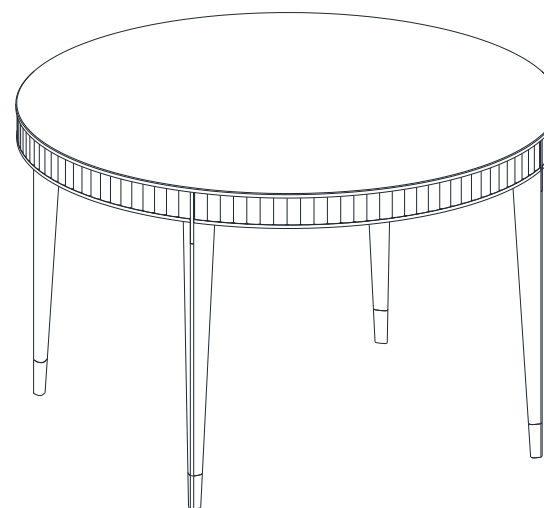

P.ER.MS04 - Table Repas Ronde, Plateau Fixe – L 121.5 H 76 P 121.5 cm

Dessus, plateau panneaux de fibres de moyenne densité plaqué merisier teinté.
Structure merisier massif teinté. Applications et pieds sabots laiton brossé ou argenté.