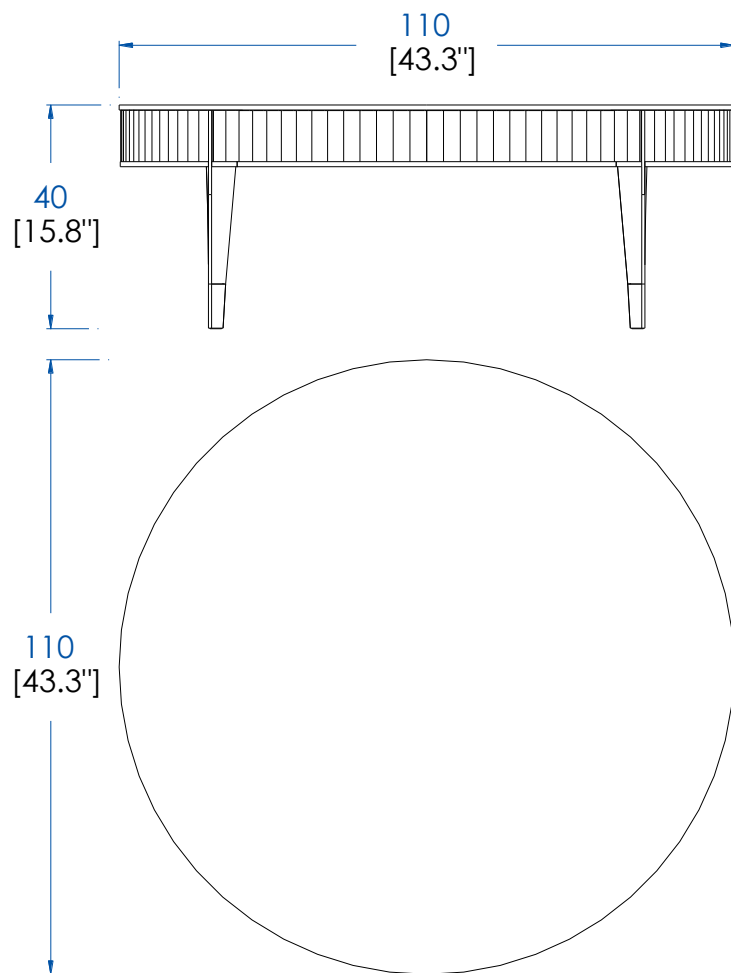

Collection EDEN ROCK MEUBLES

design Sacha Lakic

rochebobois
PARIS

P.ER.MC02 - Table Basse Ronde – L 110 H 40 P 110 cm

Dessus, plateau panneaux de fibres de moyenne densité plaqué merisier teinté.

1 Tiroir. Structure merisier massif teinté. Applications et pieds sabots laiton brossé ou argenté.

P.ER.MC02S - Dessus, plateau en Décor Soleil.

P.ER.MC02C - Dessus, plateau en Marbre Carrare, finition vernis Hydrofuge.

P.ER.MC02V - Dessus, plateau en Marbre Spider, finition vernis Hydrofuge.

P.ER.MC02K - Dessus, plateau en Céramique Carrare (6mm), finition vernis Hydrofuge.

P.ER.MC02 - Round Cocktail Table – L 43.3" H 15.8" P 43.3"

Top, tray in cherry wood veneer on MDF with stained finish.

1 Drawer. Structure in stained solid cherry wood. Applications and feet in brushed brass or silver.

P.ER.MC02S - Top, tray in Soleil Decoration.

P.ER.MC02C - Top, tray in Carrare Marble, with water-repellent varnish finish.

P.ER.MC02V - Top, tray in Spider Marble, with water-repellent varnish finish.

P.ER.MC02K - Top, tray in Carrare Ceramique (6mm), with water-repellent varnish finish.

P.ER.MC02 - Mesa de Centro redonda – L 110 A 40 P 110 cm

Sobre en médium chapado de cerezo tintado.

1 Cajón. Estructura cerezo macizo tintado. Aplicaciones y embellecedores de pie en latón cepillado o plateado.

P.ER.MC02S - Sobre en Decoración Sol.

P.ER.MC02C - Sobre de Mármol Carrare, acabado barniz hidrófugo.

P.ER.MC02V - Sobre en Mármol Spider, acabado barniz hidrófugo.

P.ER.MC02K - Sobre de Cerámica Carrara (6mm), acabado barniz hidrófugo.