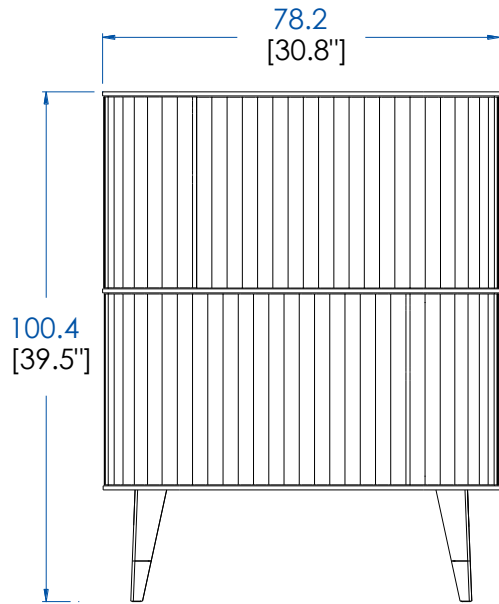

Collection EDEN ROCK MEUBLES

design Sacha Latic

rochebobois
PARIS

P.ER.CF01 - Chiffonnier 2 Portes – L 78.2 H 100.4 P 46 cm

Dessus, plateau panneaux de fibres de moyenne densité plaqué merisier teinté.

Structure panneaux de fibres de moyenne densité plaqué merisier. 2 Portes coulissantes et pieds merisier massif teinté. Poignées, applications et pieds sabots laiton brossé ou argenté.

P.ER.CF01S - Dessus, plateau en Décor Soleil.

P.ER.CF01C - Dessus, plateau en Marbre Carrare, finition vernis Hydrofuge.

P.ER.CF01V - Dessus, plateau en Marbre Spider, finition vernis Hydrofuge.

P.ER.CF01K - Dessus, plateau en Céramique Carrare (6mm), finition vernis Hydrofuge.

P.ER.CF01 - Linen Unit 2 Doors – L 30.8" H 39.5" P 18.1"

Top, tray in cherry wood veneer on MDF with stained finish.

Structure in cherry wood veneer on MDF. 2 Sliding doors and legs in stained solid cherry wood. Handles, applications, and feet in brushed brass or silver.

P.ER.CF01S - Top, tray in Soleil Decoration.

P.ER.CF01C - Top, tray in Carrare Marble, with water-repellent varnish finish.

P.ER.CF01V - Top, tray in Spider Marble, with water-repellent varnish finish.

P.ER.CF01K - Top, tray in Carrare Ceramique (6mm), with water-repellent varnish finish.

P.ER.CF01 - Chifonier 2 Puertas – L 78.2 A 100.4 P 46 cm

Sobre en médium chapado de cerezo tintado.

Estructura médium chapado cerezo. 2 Puertas correderas y patas cerezo macizo tintado. Tiradores, aplicaciones y final de patas latón cepillado o plateado.

P.ER.CF01S - Sobre en Decoración Sol.

P.ER.CF01C - Sobre de Mármol Carrare, acabado barniz hidrófugo.

P.ER.CF01V - Sobre en Mármol Spider, acabado barniz hidrófugo.

P.ER.CF01K - Sobre de Cerámica Carrara (6mm), acabado barniz hidrófugo.