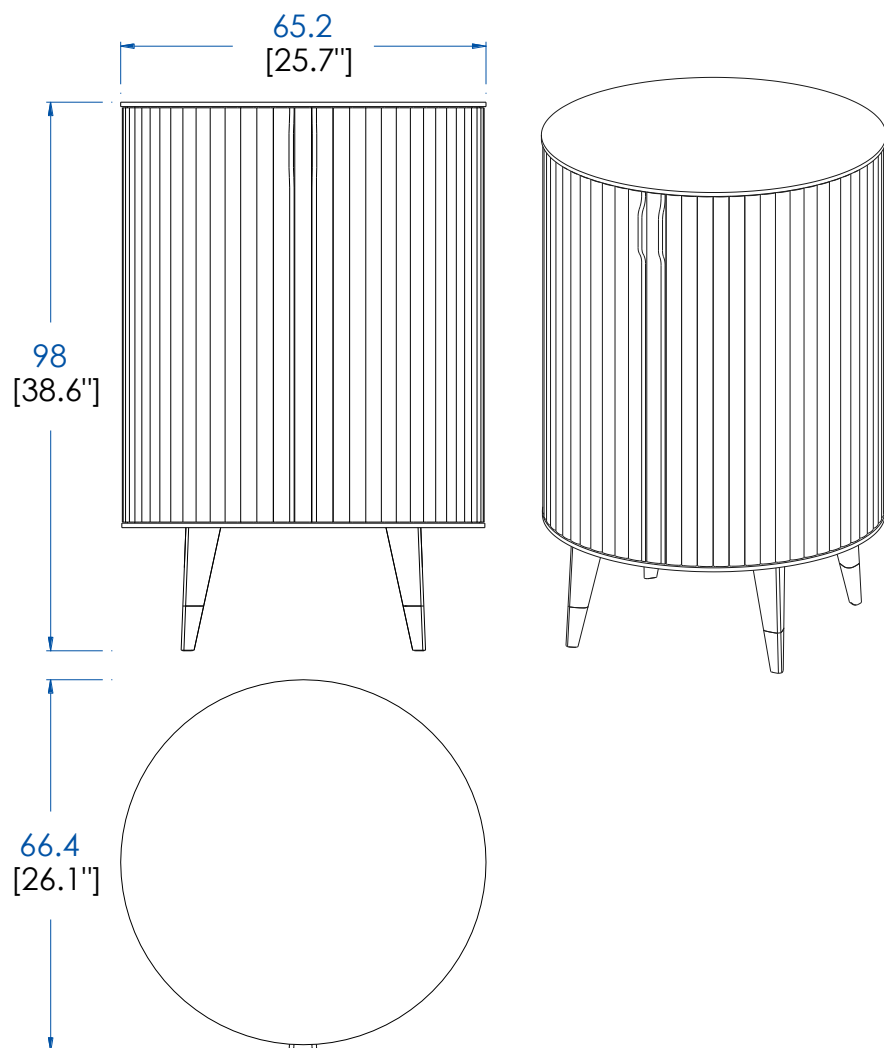

Collection EDEN ROCK MEUBLES

rochebobois
PARIS

design Sacha Lakic

P.ER.MB02 - Mini bar – L 65.2 H 98 P 66.4 cm

Dessus, plateau panneaux de fibres de moyenne densité plaqué merisier teinté.

Structure panneaux de fibres de moyenne densité plaqué merisier. Pieds merisier massif, 1 tiroir coulisses bois, 2 portes, intérieur avec 1 tiroir et supports de verres en laiton, poignées et sabots laiton brossé ou argenté.

P.ER.MB02S - Dessus, plateau en Décor Soleil.

P.ER.MB02C - Dessus, plateau en Marbre Carrare, finition vernis Hydrofuge.

P.ER.MB02V - Dessus, plateau en Marbre Spider, finition vernis Hydrofuge.

P.ER.MB02K - Dessus, plateau en Céramique Carrare (6mm), finition vernis Hydrofuge.

P.ER.MB02 - Mini bar – L 25.7" H 38.6" P 26.1"

Top, tray in cherry wood veneer on MDF with stained finish.

Structure in cherry wood veneer on MDF. Legs in solid cherry wood, 1 wood drawer, 2 doors, interior with 1 drawer and glass support in brass, handle and feet in brushed brass or silver.

P.ER.MB02S - Top, tray in Soleil Decoration.

P.ER.MB02C - Top, tray in Carrare Marble, with water-repellent varnish finish.

P.ER.MB02V - Top, tray in Spider Marble, with water-repellent varnish finish.

P.ER.MB02K - Top, tray in Carrare Ceramique (6mm), with water-repellent varnish finish.

P.ER.MB02 - Mini bar – L 65.2 A 98 P 66.4 cm

Sobre en médium chapado de cerezo tintado.

Estructura mediana chapada en cerezo. Patas de madera de cerezo macizo, 1 cajón de madera, 2 puertas, interior con 1 cajón y soportes de vidrio de latón, manijas y zuecos de latón cepillado o plateado.

P.ER.MB02S - Sobre en Decoración Sol.

P.ER.MB02C - Sobre de Mármol Carrare, acabado barniz hidrófugo.

P.ER.MB02V - Sobre en Mármol Spider, acabado barniz hidrófugo.

P.ER.MB02K - Sobre de Cerámica Carrara (6mm), acabado barniz hidrófugo.