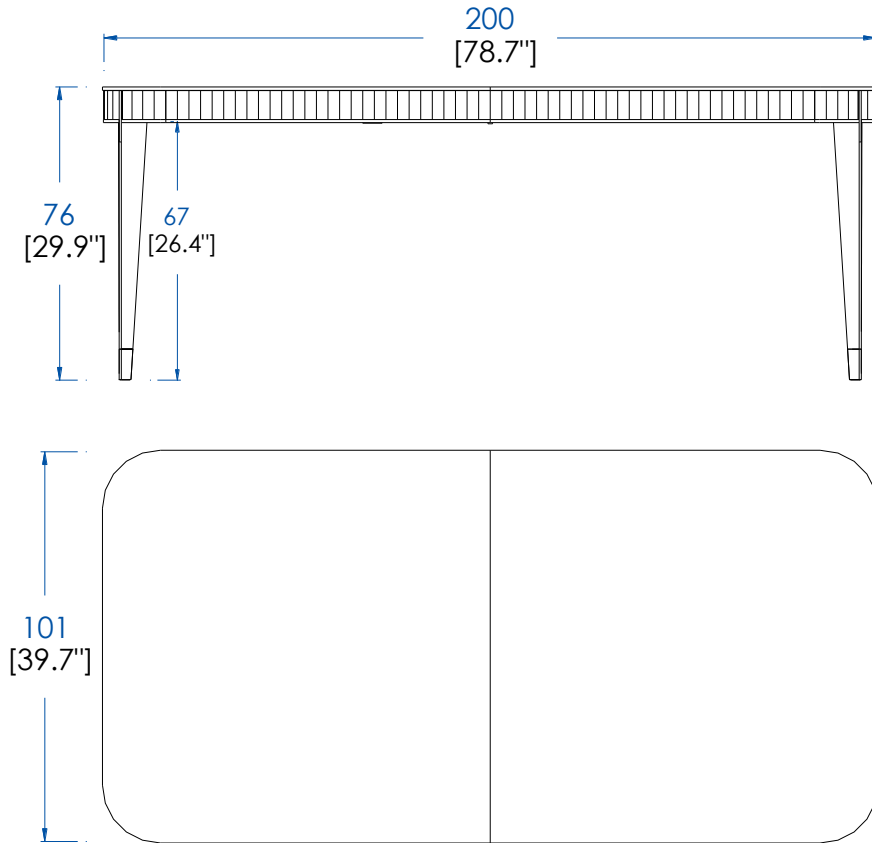

Collection EDEN ROCK MEUBLES

design Sacha Lakic

rochebobo
PARIS

P.ER.MS011 - Table Repas Rectangulaire, Allongable – L 200 H 76 P 101 cm

Dessus, plateau panneaux de fibres de moyenne densité plaqué merisier teinté.

Une allonge portefeuille de 60cm. Structure merisier massif teinté.

Applications et pieds sabots laiton brossé ou argenté.

P.ER.MS011S - Dessus, plateau en Décor Soleil.

P.ER.MS011 - Rectangular Dining Table, Extension Leaves – L 78.7" H 29.9" P 39.7"

Top, tray cherry wood veneer on MDF with stained finish.

One integrated extension leaf (60cm). Structure in stained solid cherry wood.

Applications and feet in brushed brass or silver.

P.ER.MS011S - Top, tray in Soleil Decoration.

P.ER.MS011 - Mesa de Comedor Rectangular, Extensible – L 200 A 76 P 101 cm

Sobre en médium chapado de cerezo tintado.

Un extensible plegable de 60cm. Estructura cerezo macizo tintado.

Aplicaciones y final de patas en latón cepillado o plateado.

P.ER.MS011S - Sobre en Decoración Sol.