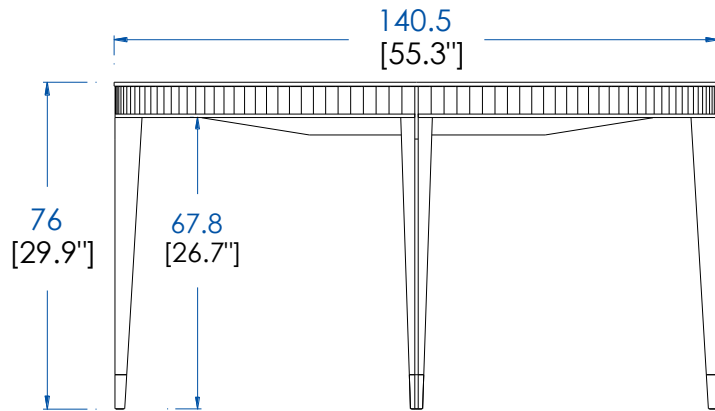

Collection EDEN ROCK MEUBLES

design Sacha Ladic

rochebobo
PARIS

P.ER.MS06S - Table Repas Ronde, Plateau Rotatif – L 140.5 H 76 P 140.5 cm

Structure merisier massif teinté. Plateaux en panneaux de fibres de moyenne densité. Plateau fixe Décor Soleil et plateau rotatif plaqué merisier. Applications et pieds sabots laiton brossé ou argenté.

P.ER.MS06CS - Plateau fixe Décor Soleil et plateau rotatif Marbre Carrare, finition vernis Hydrofuge.

P.ER.MS06SS - Plateau fixe et plateau rotatif Décor Soleil.

P.ER.MS06VS - Plateau fixe Décor Soleil et plateau rotatif Marbre Spider, finition vernis Hydrofuge.

P.ER.MS06KS - Plateau fixe Décor Soleil et plateau rotatif Céramique Carrare (6mm), finition vernis Hydrofuge.

P.ER.MS06S - Round Dining Table, Rotating Top – L 55.3" H 29.9" P 55.3"

Structure in stained solid cherry wood. Tops in MDF. Fixed top Soleil Decoration and rotating top in cherry wood veneer. Applications and feet in brushed brass or silver.

P.ER.MS06CS - Fixed top Soleil Decoration and rotating top Carrare Marble, with water-repellent varnish finish.

P.ER.MS06SS - Fixed top and rotating top Soleil Decoration.

P.ER.MS06VS - Fixed top Soleil Decoration and rotating top Spider Marble, with water-repellent varnish finish.

P.ER.MS06KS - Fixed top Soleil Decoration and rotating top Carrare Ceramique (6mm), with water-repellent varnish finish.

P.ER.MS06S - Mesa de Comedor Redonda, Sobre Rotativo – L 140.5 A 76 P 140.5 cm

Estructura cerezo macizo tintado. Sobres en médium. Sobre fijo Decoración Sol e sobre rotativo chapado de cerezo tintado. Aplicaciones y final de patas en latón cepillado o plateado.

P.ER.MS06CS - Sobre fijo Decoración Sol e sobre rotativo Mármol Carrare, acabado barniz hidrófugo.

P.ER.MS06SS - Sobre fijo e sobre rotativo Decoración Sol.

P.ER.MS06VS - Sobre fijo Decoración Sol e sobre rotativo Mármol Spider, acabado barniz hidrófugo.

P.ER.MS06KS - Sobre fijo Decoración Sol e sobre rotativo Cerámica Carrara (6mm), acabado barniz hidrófugo.