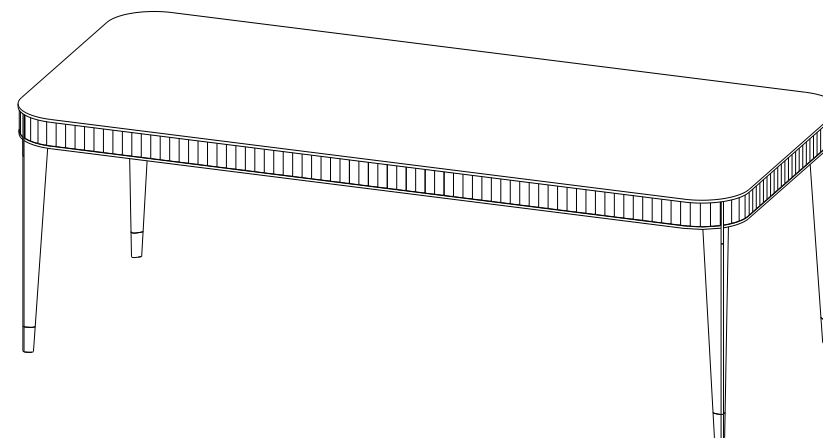

Structure panneaux de fibres de moyenne densité plaqué merisier teinté. Portes et pieds merisier massif teinté. Intérieur 2 étagères en panneaux de fibres de moyenne densité amovibles (taquets) revêtues de Vinyl. Poignées, applications et pieds sabots laiton brossé ou argenté. Éclairage LED blanc chaud.

Applications and feet in brushed brass or silver.

P.ER.MS011S - Top, tray in Soleil Decoration.

P.ER.MS011 - Mesa de Comedor Rectangular, Extensible – L 200 A 76 P 101 cm

Sobre en médium chapado de cerezo tintado.

Un extensible plegable de 60cm. Estructura cerezo macizo tintado.

Aplicaciones y final de patas en latón cepillado o plateado.

P.ER.MS011S - Sobre en Decoración Sol.

Collection EDEN ROCK MEUBLES

design Sacha Lakic

rochebobois
PARIS

P.ER.MS02 - Table Repas Rectangulaire, Plateau Fixe – L 242 H 76 P 101 cm

Dessus, plateau panneaux de fibres de moyenne densité plaqué merisier teinté.

Structure merisier massif teinté. Applications et pieds sabots laiton brossé ou argenté.