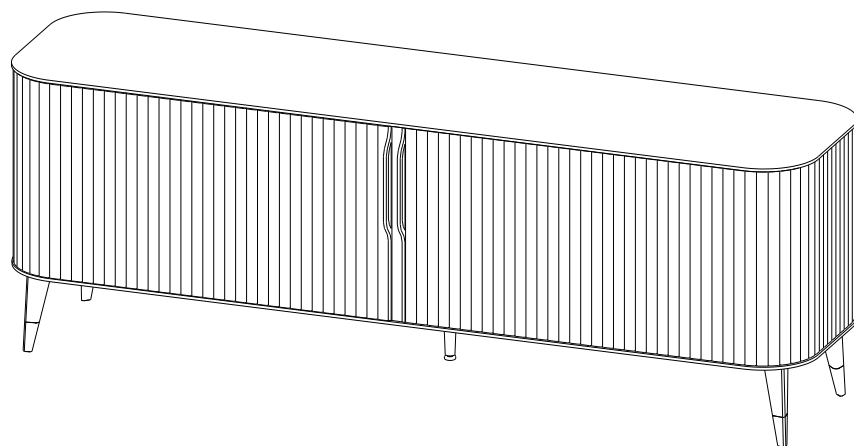

Collection EDEN ROCK MEUBLES

design Sacha Lakic

rocheboboiss
PARIS

P.ER.AP01 - Buffet 2 Portes Coulissantes – L 220 H 77 P 58 cm

Dessus, plateau panneaux de fibres de moyenne densité plaqué merisier teinté.

Structure panneaux de fibres de moyenne densité plaqué merisier teinté. Portes et pieds merisier massif teinté. Intérieur 2 étagères en panneaux de fibres de moyenne densité amovibles (taquets) revêtues de Vinyl. Poignées, applications et pieds sabots laiton brossé ou argenté. Éclairage LED blanc chaud.