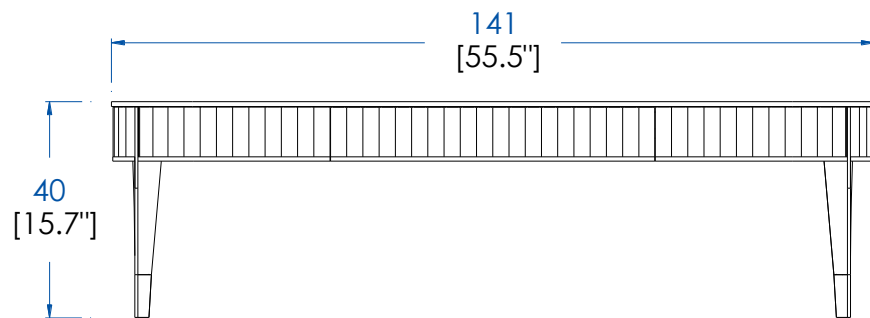

Collection EDEN ROCK MEUBLES

rochebobois
PARIS

design Sacha Lakic

P.ER.MC01 - Table Basse Rectangulaire – L 141 H 40 P 90 cm

Dessus, plateau panneaux de fibres de moyenne densité plaqué merisier teinté.

2 Tiroirs. Structure merisier massif teinté. Applications et pieds sabots laiton brossé ou argenté.