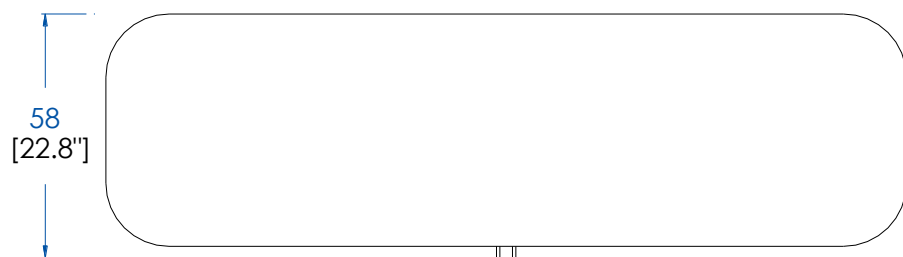

Collection EDEN ROCK MEUBLES

design Sacha Lakic

rochebobo
PARIS

P.ER.AP02 - Buffet 2 Portes Coulissantes – L 190 H 77 P 58 cm

Dessus, plateau panneaux de fibres de moyenne densité plaqué merisier teinté.

Structure panneaux de fibres de moyenne densité plaqué merisier teinté. Portes et pieds merisier massif teinté. Intérieur 2 étagères en panneaux de fibres de moyenne densité amovibles (taquets) revêtues de Vinyl. Poignées, applications et pieds sabots laiton brossé ou argenté. Éclairage LED blanc chaud.