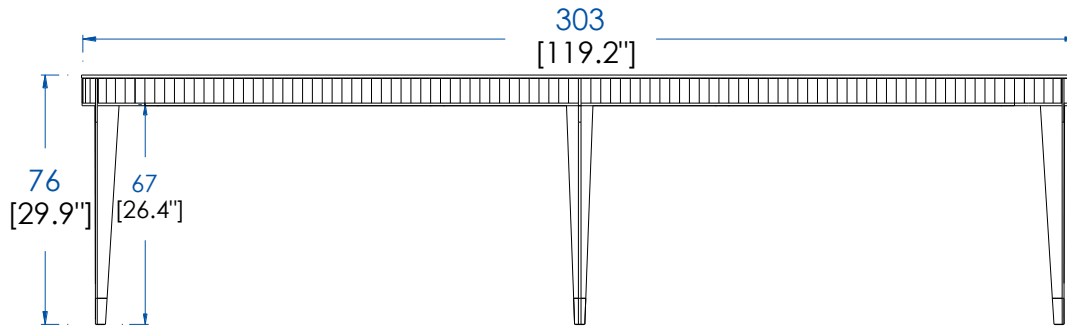

Collection EDEN ROCK MEUBLES

design Sacha Lakic

rochebobois
PARIS

P.ER.MS03 - Table Repas Rectangulaire, Plateau Fixe – L 303 H 76 P 101 cm

Dessus, plateau panneaux de fibres de moyenne densité plaqué merisier teinté.