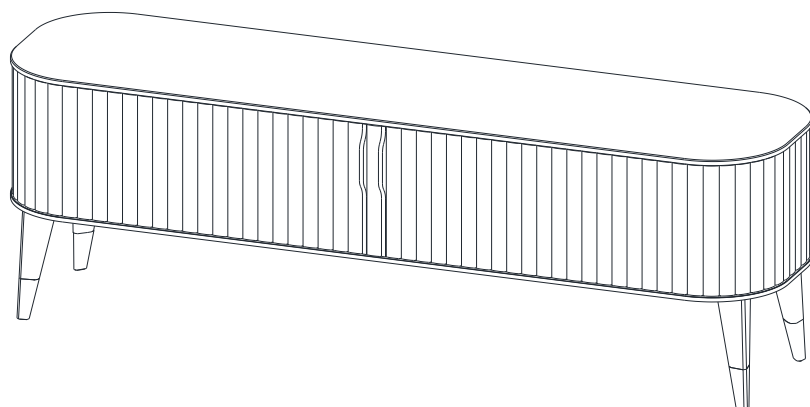

Collection EDEN ROCK MEUBLES

rochebobois
PARIS

design Sacha Lakic

P.ER.TV01 - Support TV – L 154.2 H 49.8 P 41.3 cm

Dessus, plateau panneaux de fibres de moyenne densité plaqué merisier teinté.

2 Portes coulissantes. Structure panneaux de fibres de moyenne densité plaqué merisier. Portes et pieds merisier massif teinté. Poignées, applications et pieds sabots laiton brossé ou argenté.

Éclairage LED blanc chaud.

P.ER.TV01S - Dessus, plateau en Décor Soleil.

P.ER.TV01C - Dessus, plateau en Marbre Carrare, finition vernis Hydrofuge.

P.ER.TV01V - Dessus, plateau en Marbre Spider, finition vernis Hydrofuge.

P.ER.TV01K - Dessus, plateau en Céramique Carrare (6mm), finition vernis Hydrofuge.

P.ER.TV01 - TV Unit – L 60.7" H 19.6" P 16.3"

Top, tray in cherry wood veneer on MDF with stained finish.

2 Sliding doors. Structure in cherry wood veneer on MDF. Doors and legs in stained solid cherry wood. Handles, applications, and feet in brushed brass or silver.

Warm white LED lighting.

P.ER.TV01S - Top, tray in Soleil Decoration.

P.ER.TV01C - Top, tray in Carrare Marble, with water-repellent varnish finish.

P.ER.TV01V - Top, tray in Spider Marble, with water-repellent varnish finish.

P.ER.TV01K - Top, tray in Carrare Ceramique (6mm), with water-repellent varnish finish.

P.ER.TV01 - Soporte TV – L 154.2 A 49.8 P 41.3 cm

Sobre en médium chapado de cerezo tintado.

2 Puertas correderas. Estructura en médium chapado de cerezo. Puertas y patas de cerezo macizo tintado. Tiradores, aplicaciones y embellecedores de las patas en latón cepillado o plateado.

Iluminación LED blanco cálido.

P.ER.TV01S - Sobre en Decoración Sol.

P.ER.TV01C - Sobre de Mármol Carrare, acabado barniz hidrófugo.

P.ER.TV01V - Sobre en Mármol Spider, acabado barniz hidrófugo.

P.ER.TV01K - Sobre de Cerámica Carrara (6mm), acabado barniz hidrófugo.