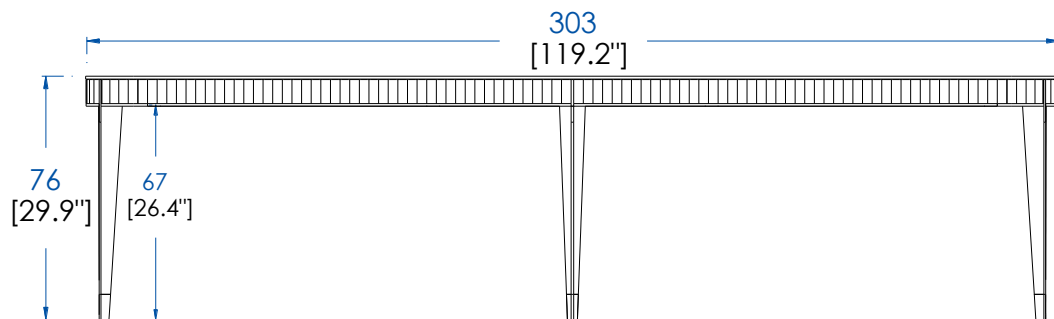

Collection EDEN ROCK MEUBLES

rocheboboiss
PARIS

design Sacha Lakic

P.ER.MS031 - Table Repas Rectangulaire, Plateau Fixe – L 303 H 76 P 111 cm

Dessus, plateau panneaux de fibres de moyenne densité plaqué merisier teinté.

6 Pieds. Structure merisier massif teinté. Applications et pieds sabots laiton brossé ou argenté.

P.ER.MS031S - Dessus, plateau en Décor Soleil.

P.ER.MS031C - Dessus, plateau en Marbre Carrare, finition vernis Hydrofuge.

P.ER.MS031K - Dessus, plateau en Céramique Carrare (6mm), finition vernis Hydrofuge.

P.ER.MS031VG - Dessus, plateau en Marbre Vert Guatemala, finition vernis Hydrofuge.

P.ER.MS031 - Rectangular Dining Table, Fixed Top – L 119.2" H 29.9" P 43.7"

Top, tray cherry wood veneer on MDF with stained finish.

6 Legs. Structure in stained solid cherry wood. Applications and feet in brushed brass or silver.

P.ER.MS031S - Top, tray in Soleil Decoration.

P.ER.MS031C - Top, tray in Carrare Marble, with water-repellent varnish finish.

P.ER.MS031K - Top, tray in Carrare Ceramique (6mm), with water-repellent varnish finish.

P.ER.MS031VG - Top, tray in green Marble Guatemala, with water-repellent varnish finish.

P.ER.MS031 - Mesa de Comedor Rectangular, Sobre Fijo – L 303 A 76 P 111 cm

Sobre en médium chapado de cerezo tintado.

6 Patas. Estructura cerezo macizo tintado. Aplicaciones y final de patas en latón cepillado o plateado.

P.ER.MS031S - Sobre en Decoración Sol.

P.ER.MS031C - Sobre de Mármol Carrare, acabado barniz hidrófugo.

P.ER.MS031K - Sobre de Cerámica Carrara (6mm), acabado barniz hidrófugo.

P.ER.MS031VG - Sobre de Mármol verde Guatemala, acabado barniz hidrófugo.

JO320