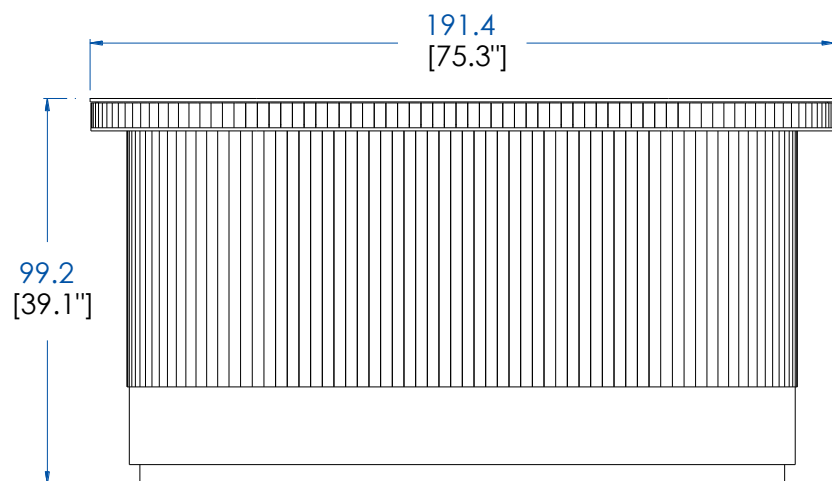

Collection EDEN ROCK MEUBLES

rochebobo
PARIS

design Sacha Ladic

P.ER.BB011 - Bar GM - sans repose-pieds – L 191.4 H 99.2 P 85.4 cm

Dessus, plateau panneaux de fibres de moyenne densité plaqué merisier teinté.

Structure panneaux de fibres de moyenne densité plaqué merisier. 1 tiroir coulisses métalliques avec système touche-lâche, éclairage LED blanc chaud. Applications sabots laiton brossé ou argenté.

P.ER.BB011C - Dessus, plateau en Marbre Carrare, finition vernis Hydrofuge.

P.ER.BB011V - Dessus, plateau en Marbre Spider, finition vernis Hydrofuge.

P.ER.BB011K - Dessus, plateau en Céramique Carrare (6mm), finition vernis Hydrofuge.

P.ER.BB011 - Large bar without footrest – L 75.3" H 39.1" P 33.6"

Top, tray in cherry wood veneer on MDF with stained finish.

Structure in cherry wood veneer on MDF. 1 drawer on metallic rails with push-to-open mechanism, warm white LED lighting. Applications in brushed brass or silver.

P.ER.BB011C - Top, tray in Carrare Marble, with water-repellent varnish finish.

P.ER.BB011V - Top, tray in Spider Marble, with water-repellent varnish finish.

P.ER.BB011K - Top, tray in Carrare Ceramique (6mm), with water-repellent varnish finish.

P.ER.BB011 - Bar GM - sin reposa pies – L 191.4 A 99.2 P 85.4 cm

Sobre en médium chapado de cerezo tintado.

Estructura médium chapado cerezo. 1 cajón guías metálicas con sistema touche-lâche, iluminación LED blanco cálido. Aplicaciones en latón cepillado o plateado.

P.ER.BB011C - Sobre de Mármol Carrare, acabado barniz hidrófugo.

P.ER.BB011V - Sobre en Mármol Spider, acabado barniz hidrófugo.

P.ER.BB011K - Sobre de Cerámica Carrara (6mm), acabado barniz hidrófugo.