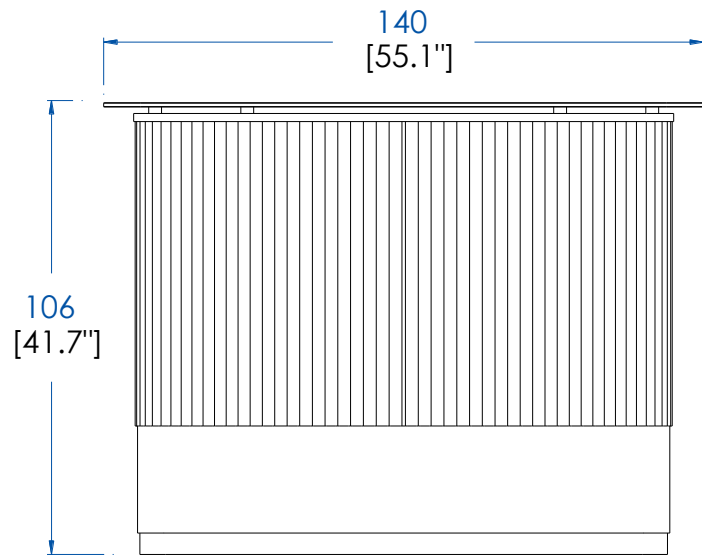

Collection EDEN ROCK MEUBLES

design Sacha Ladic

rochebobo
PARIS

P.ER.BB021 - Bar PM - sans repose-pieds – L 140 H 106 P 66 cm

Dessus plateau en verre Bronze trempé.

Structure panneaux de fibres de moyenne densité plaqué merisier. 1 tiroir coulisses métalliques avec système touche-lâche, éclairage LED blanc chaud. Applications sabots laiton brossé ou argenté.

P.ER.BB021C - Dessus, plateau en Marbre Carrare, finition vernis Hydrofuge.

P.ER.BB021V - Dessus, plateau en Marbre Spider, finition vernis Hydrofuge.

P.ER.BB021 - Bar without footrest – L 55.1" H 41.7" P 26"

Top in bronze tempered glass.

Structure in cherry wood veneer on MDF. 1 drawer with metallic rails with push-to-open mechanism, warm white LED lighting. Applications in brushed brass or silver.

P.ER.BB021C - Top, tray in Carrare Marble, with water-repellent varnish finish.

P.ER.BB021V - Top, tray in Spider Marble, with water-repellent varnish finish.

P.ER.BB021 - Bar PM - sin reposa pies – L 140 A 106 P 66 cm

Parte superior del sobre en cristal bronce templado.

Estructura médium chapado cerezo. 1 cajón guías metálicas con sistema touche-lâche, iluminación LED blanco cálido. Aplicaciones en latón cepillado o plateado.

P.ER.BB021C - Sobre de Mármol Carrare, acabado barniz hidrófugo.

P.ER.BB021V - Sobre en Mármol Spider, acabado barniz hidrófugo.