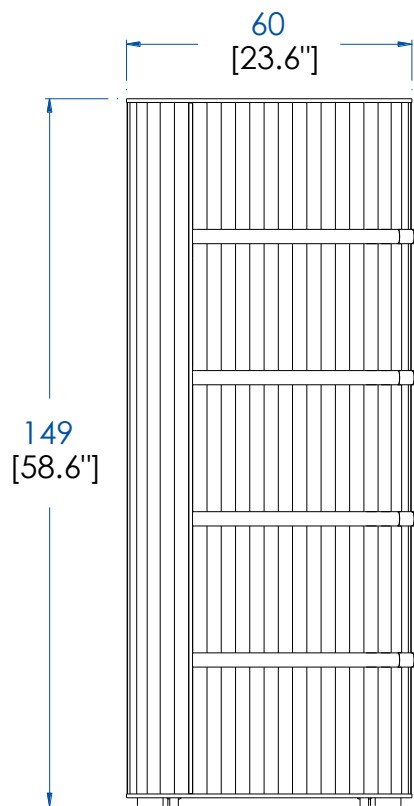

Collection EDEN ROCK MEUBLES

design Sacha Lakic

rocheboboib
PARIS

P.ER.MB03 - Meuble bar rocky – L 60 H 149 P 65 cm

Ouverture avec roulettes, aménagement intérieur: 1 porte classique avec portes-cigares à l'intérieur, 1 porte abattant, 4 tiroirs (1er tiroir avec un plateau amovible), place pour 15 bouteilles, supports bouteilles en laiton brossé ou argenté. Structure panneaux de fibres de moyenne densité plaqué merisier. Portes et pieds merisier massif teinté, dos fond miroir. Poignées portes et tiroirs, applications laiton brossé ou argenté. Éclairage Led blanc chaud.

P.ER.MB03 - Rocky Bar unit – L 23.6" H 58.6" P 25.6"

Opening with wheels, distribution interior: 1 classic door with cigar holder inside, 1 door drop-down, 4 drawers (1st drawer with removable tray), space for 15 bottles, brushed or silver-plated brass bottle holder. Cherry veneered medium frame. Doors and legs in stained solid cherry, mirror back. Door and drawer handles, brushed or silver brass applications. Warm white LED lighting.

P.ER.MB03 - Mueble bar rocky – L 60 A 149 P 65 cm

Apertura con ruedas, distribución interior: 1 puerta clásica con portapuros en el interior, 1 puerta abatible, 4 cajones (1º cajón con bandeja extraíble), espacio para 15 botellas, portabotellas en latón cepillado o plateado. Estructura en médium chapado de cerezo. Puertas y patas de cerezo macizo tintado, fondo de espejo. Tiradores de puertas y cajones, aplicaciones de latón cepillado o plateado. Iluminación LED blanca cálida.