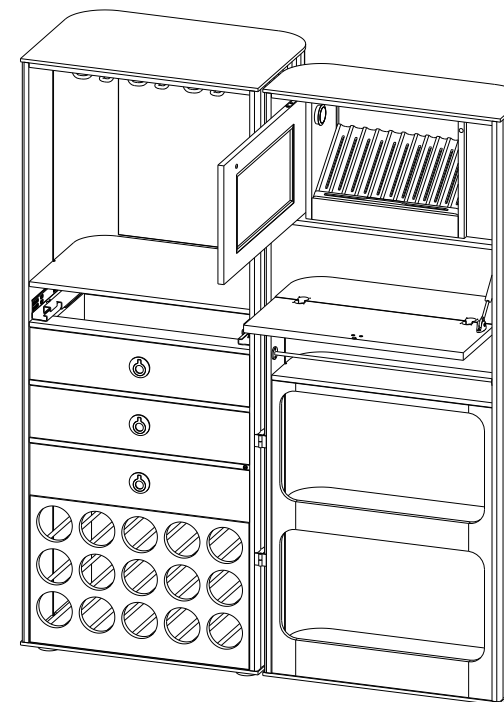

Collection EDEN ROCK MEUBLES

design Sacha Lakic

rocheboboib
PARIS

P.ER.MB03 - Meuble bar rocky – L 60 H 149 P 65 cm

Ouverture avec roulettes, aménagement intérieur: 1 porte classique avec portes-cigares à l'intérieur, 1 porte abattant, 4 tiroirs (1er tiroir avec un plateau amovible), place pour 15 bouteilles, supports bouteilles en laiton brossé ou argenté. Structure panneaux de fibres de moyenne densité plaqué merisier. Portes et pieds merisier massif teinté, dos fond miroir. Poignées portes et tiroirs, applications laiton brossé ou argenté. Éclairage Led blanc chaud.

P.ER.MB03 - Rocky Bar unit – L 23.6" H 58.6" P 25.6"

Opening with wheels, distribution interior: 1 classic door with cigar holder inside, 1 door drop-down, 4 drawers (1st drawer with removable tray), space for 15 bottles, brushed or silver-plated brass bottle holder. Cherry veneered medium frame. Doors and legs in stained solid cherry, mirror back. Door and drawer handles, brushed or silver brass applications. Warm white LED lighting.

P.ER.MB03 - Mueble bar rocky – L 60 A 149 P 65 cm

Apertura con ruedas, distribución interior: 1 puerta clásica con portapuros en el interior, 1 puerta abatible, 4 cajones (1º cajón con bandeja extraíble), espacio para 15 botellas, portabotellas en latón cepillado o plateado. Estructura en médium chapado de cerezo. Puertas y patas de cerezo macizo tintado, fondo de espejo. Tiradores de puertas y cajones, aplicaciones de latón cepillado o plateado. Iluminación LED blanca cálida.