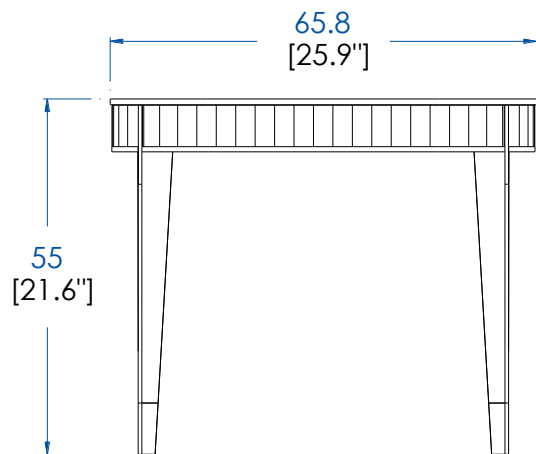

Collection EDEN ROCK MEUBLES

design Sacha Ladic

rochebobo
PARIS

P.ER.GR02 - Guéridon – L 65.8 H 55 P 65.8 cm

Dessus, plateau panneaux de fibres de moyenne densité plaqué merisier teinté.

Structure merisier massif teinté. Applications et pieds sabots laiton brossé ou argenté.