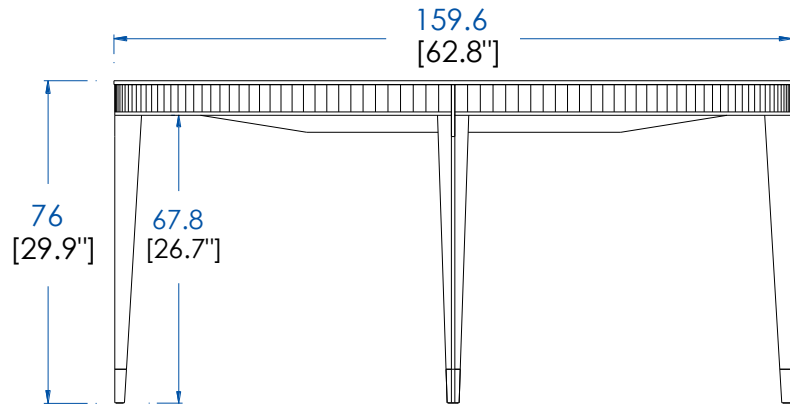

Collection EDEN ROCK MEUBLES

rocheboboiss
PARIS

design Sacha Lakic

P.ER.MS05S - Table Repas Ronde, Plateau Rotatif – L 159.6 H 76 P 159.6 cm

Structure merisier massif teinté. Plateaux en panneaux de fibres de moyenne densité. Plateau fixe Décor Soleil et plateau rotatif plaqué merisier. Applications et pieds sabots laiton brossé ou argenté.

P.ER.MS05CS - Plateau fixe Décor Soleil et plateau rotatif Marbre Carrare, finition vernis Hydrofuge.

P.ER.MS05SS - Plateau fixe et plateau rotatif Décor Soleil.

P.ER.MS05VS - Plateau fixe Décor Soleil et plateau rotatif Marbre Spider, finition vernis Hydrofuge.

P.ER.MS05KS - Plateau fixe Décor Soleil et plateau rotatif Céramique Carrare (6mm), finition vernis Hydrofuge.

P.ER.MS05S - Round Dining Table, Rotating Top – L 62.8" H 29.9" P 62.8"

Structure in stained solid cherry wood. Tops in MDF. Fixed top Soleil Decoration and rotating top in cherry wood veneer. Applications and feet in brushed brass or silver.

P.ER.MS05CS - Fixed top Soleil Decoration and rotating top Carrare Marble, with water-repellent varnish finish.

P.ER.MS05SS - Fixed top and rotating top Soleil Decoration.

P.ER.MS05VS - Fixed top Soleil Decoration and rotating top Spider Marble, with water-repellent varnish finish.

P.ER.MS05KS - Fixed top Soleil Decoration and rotating top Carrare Ceramique (6mm), with water-repellent varnish finish.

P.ER.MS05S - Mesa de Comedor Redonda, Sobre Rotativo – L 159.6 A 76 P 159.6 cm

Estructura cerezo macizo tintado. Sobres en médium. Sobre fijo Decoración Sol e sobre rotativo chapado de cerezo tintado. Aplicaciones y final de patas en latón cepillado o plateado.

P.ER.MS05CS - Sobre fijo Decoración Sol e sobre rotativo Mármol Carrare, acabado barniz hidrófugo.

P.ER.MS05SS - Sobre fijo e sobre rotativo Decoración Sol.

P.ER.MS05VS - Sobre fijo Decoración Sol e sobre rotativo Mármol Spider, acabado barniz hidrófugo.

P.ER.MS05KS - Sobre fijo Decoración Sol e sobre rotativo Cerámica Carrara (6mm), acabado barniz hidrófugo.