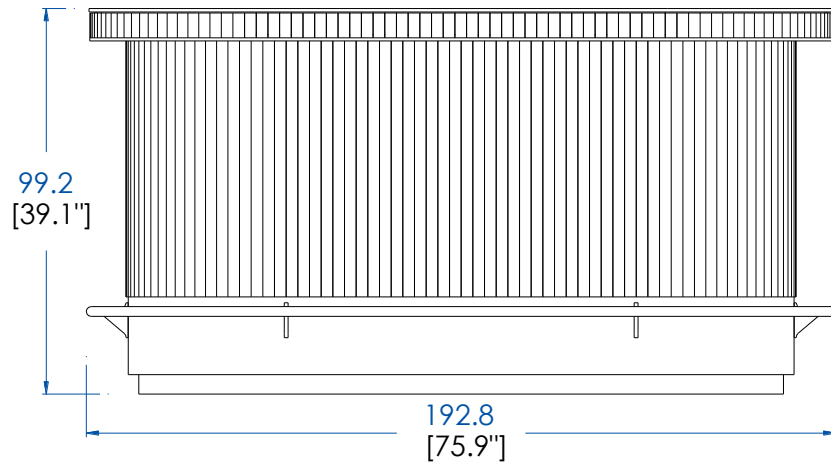

design Sacha Ladic

rocheboboib
PARIS

P.ER.BB01 - Bar GM - avec repose-pieds – L 192.8 H 99.2 P 86.8 cm

Dessus, plateau panneaux de fibres de moyenne densité plaqué merisier teinté.

Structure panneaux de fibres de moyenne densité plaqué merisier. 1 tiroir coulisses métalliques avec système touche-lâche, éclairage LED blanc chaud, repose pieds laiton brossé ou argenté.