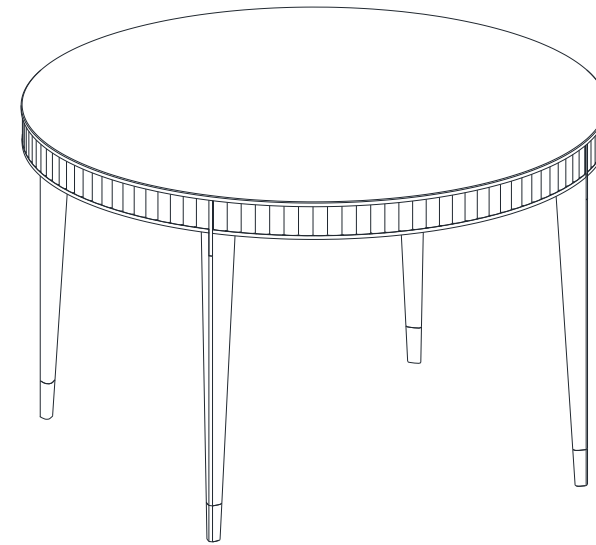

Collection EDEN ROCK MEUBLES

design Sacha Ladic

rochebobo
PARIS

P.ER.MS05F - Table Repas Ronde, Plateau Fixe – L 159.6 H 76 P 159.6 cm

Dessus, plateau panneaux de fibres de moyenne densité plaqué merisier teinté.