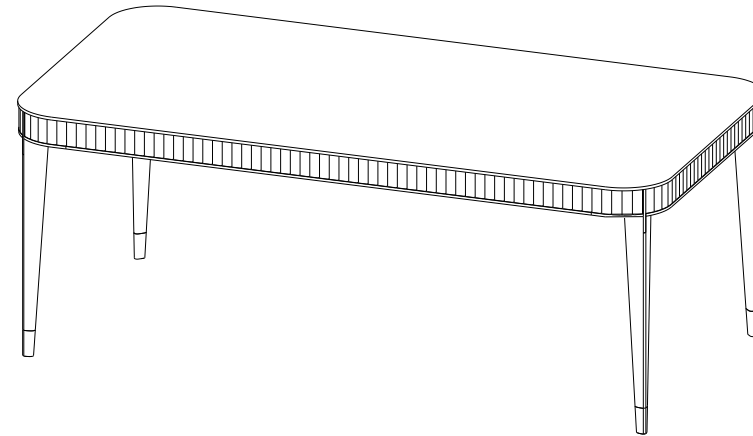

P.ER.AP03 - Aparador 2 Puertas, 3 Cajones – L 220 A 77 P 58 cm

Sobre en médium chapado de cerezo tintado.

Estructura en médium chapado cerezo tintado. Puertas y patas de cerezo macizo tintado. Interior con 2 estantes en médium amovibles (topes) revestidos PVC sobre textil. Tiradores, aplicaciones y embellecedores de las patas en latón cepillado o plateado. Iluminación LED blanco cálido.

Collection EDEN ROCK MEUBLES

rochebobois
PARIS

design Sacha Ladic

P.ER.MS01 - Table Repas Rectangulaire, Plateau Fixe – L 200 H 76 P 101 cm

Dessus, plateau panneaux de fibres de moyenne densité plaqué merisier teinté.