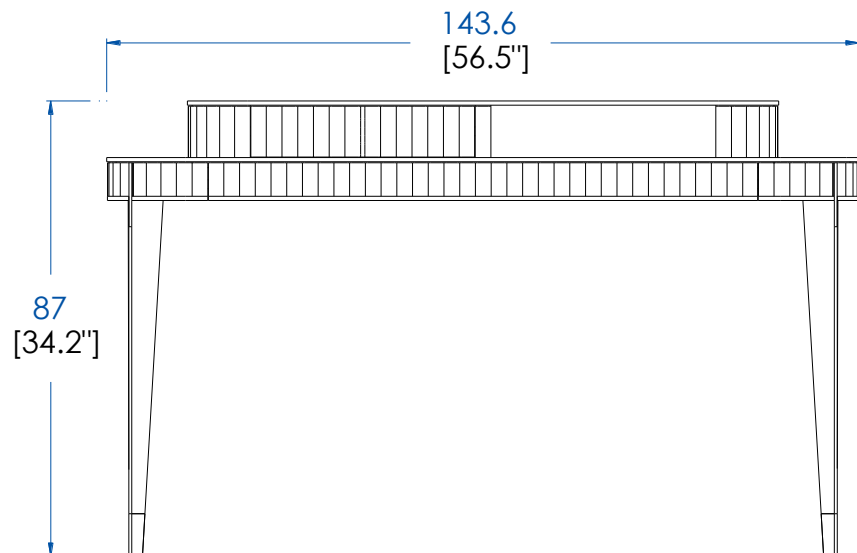

Collection EDEN ROCK MEUBLES

design Sacha Lakic

rocheboboib
PARIS

P.ER.BR01 - Bureau avec partie réhaussée – L 143.6 H 87 P 75 cm

Structure panneaux de fibres de moyenne densité plaqué merisier. Pieds merisier massif, dessus vinyl "AMS 16917 One", 1 tiroir avec aménagement intérieur, coulisses bois, partie supérieure vissée au plateau avec 1 tiroir coté gauche et 1 niche côté droite, poignées et sabots laiton brossé ou argenté.

P.ER.BR01 - Desk with lifted part – L 56.5" H 34.2" P 29.5"

Structure in cherry wood veneer on MDF. Legs in solid cherry wood, top in vinyl "AMS 16917 One", 1 drawer with storage inside, wood rail, upper part screwed to the top with 1 drawer on the left and 1 niche on the right, handles and leg base in brushed brass or silver.

P.ER.BR01 - Mesa de despacho con parte realzada – L 143.6 A 87 P 75 cm

Estructura médium chapado cerezo. Patas cerezo macizo, sobre Vinyl "AMS 16917 One", 1 cajón con distribución interior, guías de madera, parte superior atornillada al sobre con 1 cajón izquierdo y 1 hueco lateral derecho, tiradores y embellecedores patas en latón cepillado o plateado.