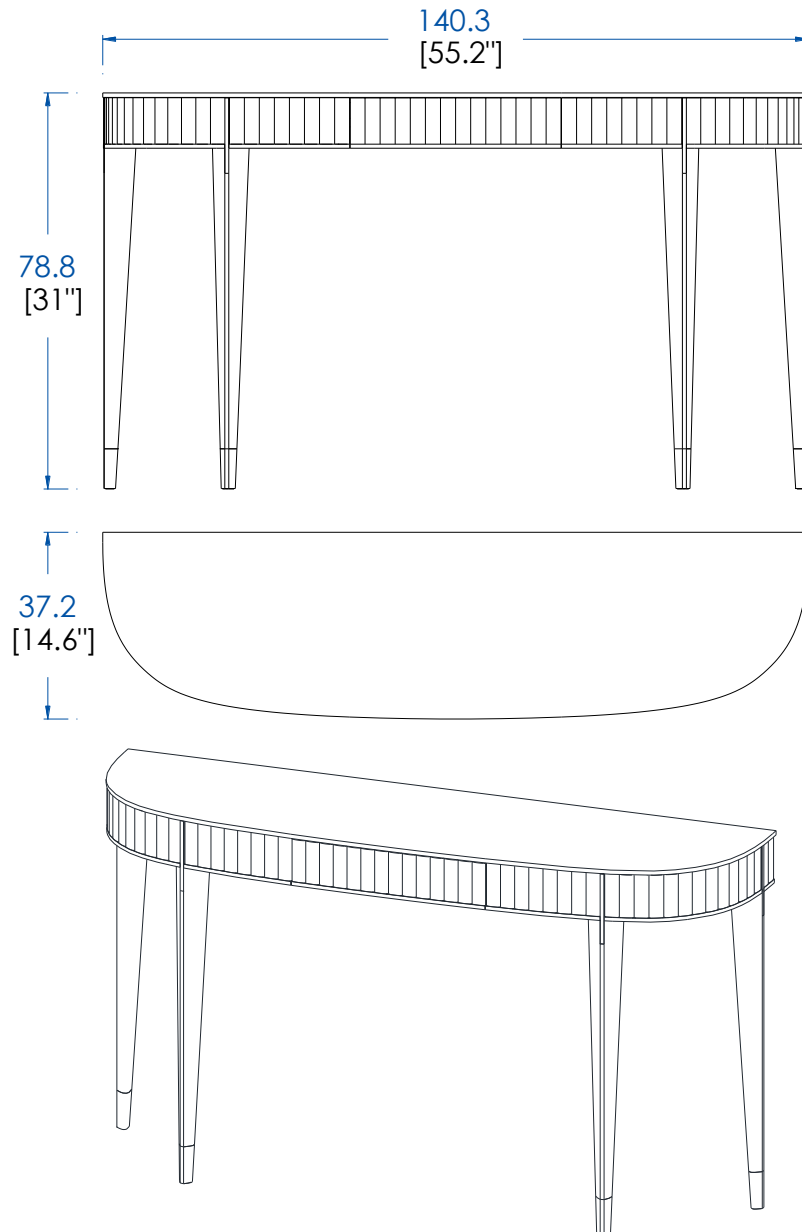

Collection EDEN ROCK MEUBLES

design Sacha Lakic

P.ER.CL01 - Console Demi-Lune – L 140.3 H 78.8 P 37.2 cm

Dessus, plateau panneaux de fibres de moyenne densité plaqué merisier teinté.

1 Tiroir. Structure merisier massif teinté. Applications et pieds sabots laiton brossé ou argenté.