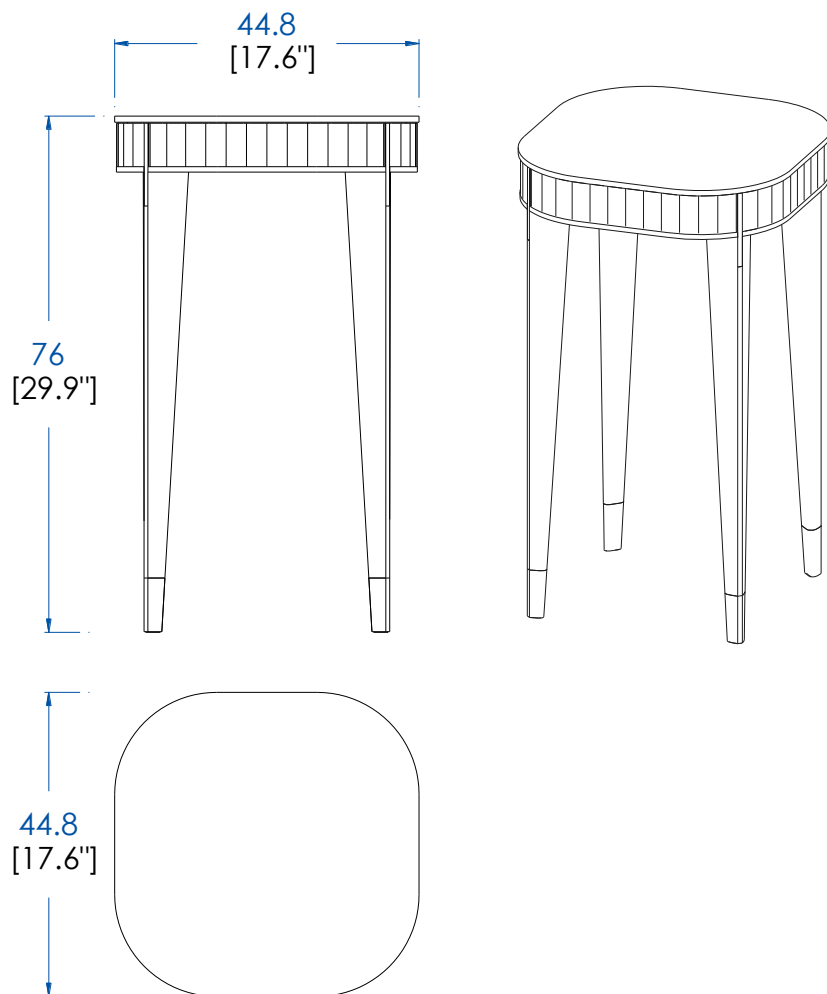

Collection EDEN ROCK MEUBLES

design Sacha Lakic

rochebobo
PARIS

P.ER.GR01 - Guéridon Haut – L 44.8 H 76 P 44.8 cm

Dessus, plateau panneaux de fibres de moyenne densité plaqué merisier teinté.

Structure merisier massif teinté. Applications et pieds sabots laiton brossé ou argenté.

P.ER.GR01S - Dessus, plateau en Décor Soleil.

P.ER.GR01C - Dessus, plateau en Marbre Carrare, finition vernis Hydrofuge.

P.ER.GR01V - Dessus, plateau en Marbre Spider, finition vernis Hydrofuge.

P.ER.GR01K - Dessus, plateau en Céramique Carrare (6mm), finition vernis Hydrofuge.

P.ER.GR01 - Tall Pedestal Table – L 17.6" H 29.9" P 17.6"

Top, tray in cherry wood veneer on MDF with stained finish.

Structure in stained solid cherry wood. Applications and feet in brushed brass or silver.

P.ER.GR01S - Top, tray in Soleil Decoration.

P.ER.GR01C - Top, tray in Carrare Marble, with water-repellent varnish finish.

P.ER.GR01V - Top, tray in Spider Marble, with water-repellent varnish finish.

P.ER.GR01K - Top, tray in Carrare Ceramique (6mm), with water-repellent varnish finish.

P.ER.GR01 - Velador Alto – L 44.8 A 76 P 44.8 cm

Sobre en médium chapado de cerezo tintado.

Estructura de cerezo macizo tintado. Aplicaciones y embellecedores de las patas en latón cepillado o plateado.

P.ER.GR01S - Sobre en Decoración Sol.

P.ER.GR01C - Sobre de Mármol Carrare, acabado barniz hidrófugo.

P.ER.GR01V - Sobre en Mármol Spider, acabado barniz hidrófugo.

P.ER.GR01K - Sobre de Cerámica Carrara (6mm), acabado barniz hidrófugo.