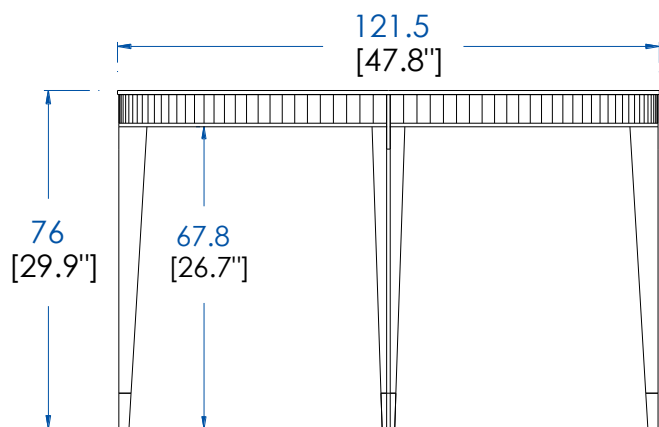

P.ER.MS04 - Table Repas Ronde, Plateau Fixe – L 121.5 H 76 P 121.5 cm

Dessus, plateau panneaux de fibres de moyenne densité plaqué merisier teinté.
Structure merisier massif teinté. Applications et pieds sabots laiton brossé ou argenté.