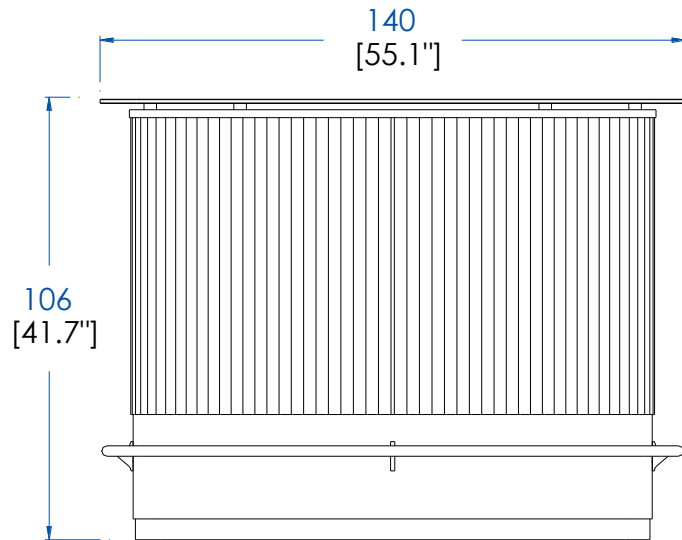

Collection EDEN ROCK MEUBLES

rochebobo
PARIS

design Sacha Ladic

P.ER.BB02 - Bar PM - avec repose-pieds – L 140 H 106 P 66 cm

Dessus plateau en verre Bronze trempé.

Structure panneaux de fibres de moyenne densité plaqué merisier. 1 tiroir coulisses métalliques avec système touche-lâche, éclairage LED blanc chaud, repose pieds laiton brossé ou argenté.

P.ER.BB02C - Dessus, plateau en Marbre Carrare, finition vernis Hydrofuge.

P.ER.BB02V - Dessus, plateau en Marbre Spider, finition vernis Hydrofuge.

P.ER.BB02 - Bar with footrest – L 55.1\" H 41.7\" P 26\"

Top in bronze tempered glass.

Structure in cherry wood veneer on MDF. 1 drawer with metallic rails with push-to-open mechanism, warm white LED lighting, footrest in brushed brass or silver.

P.ER.BB02C - Top, tray in Carrare Marble, with water-repellent varnish finish.

P.ER.BB02V - Top, tray in Spider Marble, with water-repellent varnish finish.

P.ER.BB02 - Bar PM - con reposa pies – L 140 A 106 P 66 cm

Parte superior del sobre en cristal bronce templado.

Estructura médium chapado cerezo. 1 cajón guías metálicas con sistema touche-lâche, iluminación LED blanco cálido, reposa pies latón cepillado o plateado.

P.ER.BB02C - Sobre de Mármol Carrare, acabado barniz hidrófugo.

P.ER.BB02V - Sobre en Mármol Spider, acabado barniz hidrófugo.