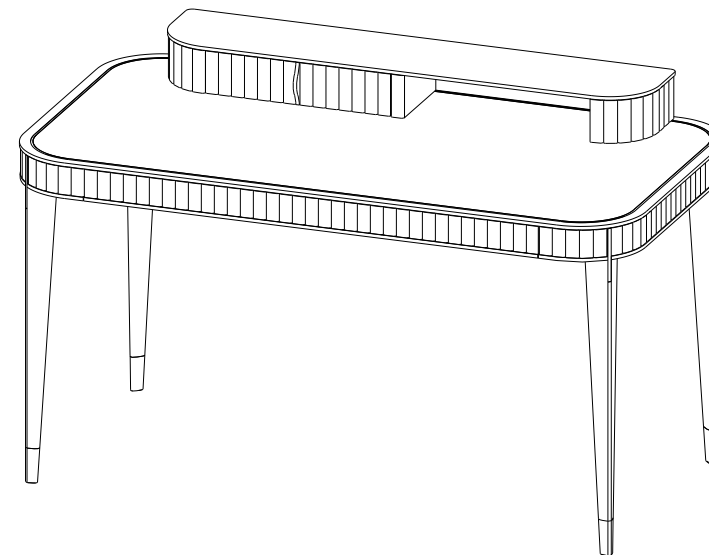

Collection EDEN ROCK MEUBLES

design Sacha Lakic

rocheboboib
PARIS

P.ER.BR01 - Bureau avec partie réhaussée – L 143.6 H 87 P 75 cm

Structure panneaux de fibres de moyenne densité plaqué merisier. Pieds merisier massif, dessus vinyl "AMS 16917 One", 1 tiroir avec aménagement intérieur, coulisses bois, partie supérieure vissée au plateau avec 1 tiroir coté gauche et 1 niche côté droite, poignées et sabots laiton brossé ou argenté.

P.ER.BR01 - Desk with lifted part – L 56.5" H 34.2" P 29.5"

Structure in cherry wood veneer on MDF. Legs in solid cherry wood, top in vinyl "AMS 16917 One", 1 drawer with storage inside, wood rail, upper part screwed to the top with 1 drawer on the left and 1 niche on the right, handles and leg base in brushed brass or silver.

P.ER.BR01 - Mesa de despacho con parte realzada – L 143.6 A 87 P 75 cm

Estructura médium chapado cerezo. Patas cerezo macizo, sobre Vinyl "AMS 16917 One", 1 cajón con distribución interior, guías de madera, parte superior atornillada al sobre con 1 cajón izquierdo y 1 hueco lateral derecho, tiradores y embellecedores patas en latón cepillado o plateado.