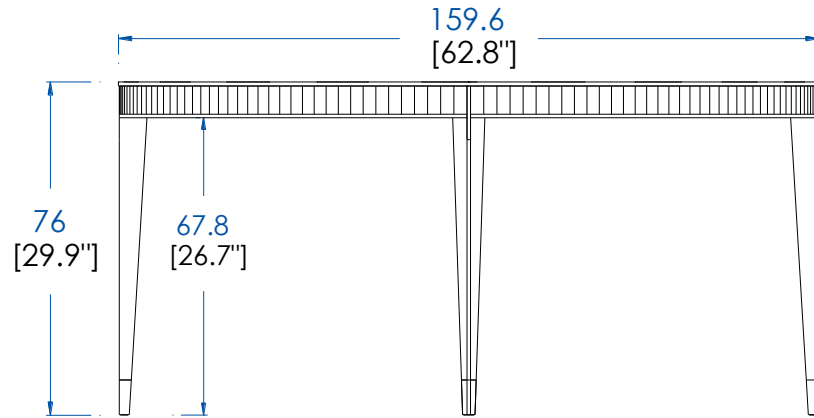

Collection EDEN ROCK MEUBLES

design Sacha Ladic

rochebobo
PARIS

P.ER.MS05F - Table Repas Ronde, Plateau Fixe – L 159.6 H 76 P 159.6 cm

Dessus, plateau panneaux de fibres de moyenne densité plaqué merisier teinté.