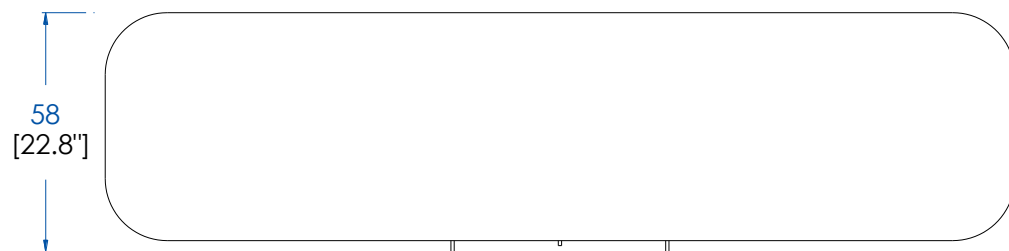

Collection EDEN ROCK MEUBLES

design Sacha Lakic

rocheboboiss
PARIS

P.ER.AP03 - Buffet 2 Portes, 3 Tiroirs – L 220 H 77 P 58 cm

Dessus, plateau panneaux de fibres de moyenne densité plaqué merisier teinté.