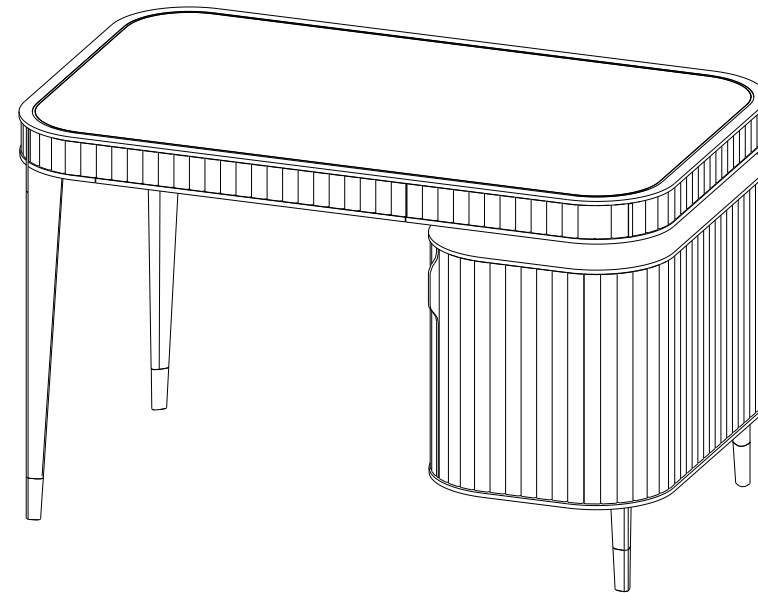

Collection EDEN ROCK MEUBLES

design Sacha Ladic

rocheboboib
PARIS

P.ER.BR03 - Bureau 1 porte, 1 tiroir – L 125.6 H 76 P 75 cm

Structure panneaux de fibres de moyenne densité plaqué merisier. Caisson une porte, intérieur une étagère bois amovible sur taquets et un tiroir. Pieds merisier massif, dessus revêtement synthétique (plusieurs coloris).

Poignées et sabots laiton brossé ou argenté.

P.ER.BR03 - Desk 1 door, 1 drawer – L 49.4" H 29.9" P 29.5"

Structure in cherry wood veneer on MDF. Storage unit with 1 door, interior with removable wooden shelf on pegs and drawer. Legs in solid cherry wood, top Ecopelle Time (many colors available). Handles and leg base in brushed brass or silver.

P.ER.BR03 – Despacho 1 puerta, 1 cajón – L 125.6 A 76 P 75 cm

Estructura médium chapado cerezo. Mueble contenedor de 1 puerta, interior con balda de madera extraíble sobre tacos y cajón. Patas en madera maciza de cerezo, tapa de revestimiento sintético (varios colores disponibles).

Tiradores y embellecedores patas en latón cepillado o plateado.