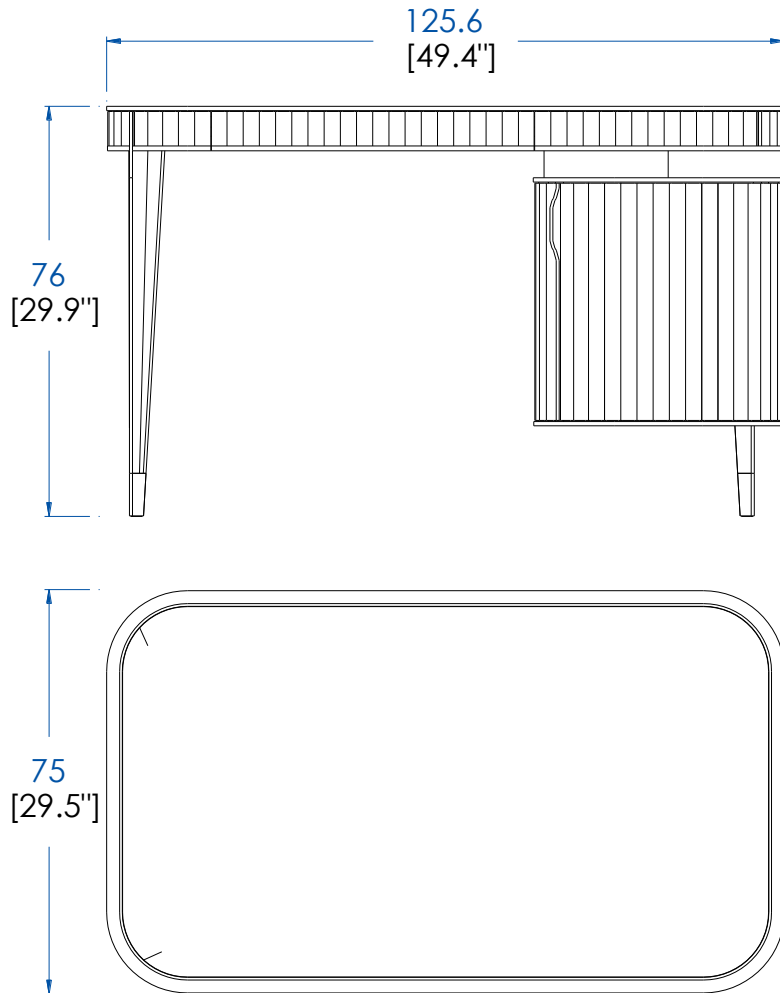

Collection EDEN ROCK MEUBLES

design Sacha Ladic

rocheboboib
PARIS

P.ER.BR03 - Bureau 1 porte, 1 tiroir – L 125.6 H 76 P 75 cm

Structure panneaux de fibres de moyenne densité plaqué merisier. Caisson une porte, intérieur une étagère bois amovible sur taquets et un tiroir. Pieds merisier massif, dessus revêtement synthétique (plusieurs coloris).

Poignées et sabots laiton brossé ou argenté.

P.ER.BR03 - Desk 1 door, 1 drawer – L 49.4" H 29.9" P 29.5"

Structure in cherry wood veneer on MDF. Storage unit with 1 door, interior with removable wooden shelf on pegs and drawer. Legs in solid cherry wood, top Ecopelle Time (many colors available). Handles and leg base in brushed brass or silver.

P.ER.BR03 – Despacho 1 puerta, 1 cajón – L 125.6 A 76 P 75 cm

Estructura médium chapado cerezo. Mueble contenedor de 1 puerta, interior con balda de madera extraíble sobre tacos y cajón. Patas en madera maciza de cerezo, tapa de revestimiento sintético (varios colores disponibles).

Tiradores y embellecedores patas en latón cepillado o plateado.