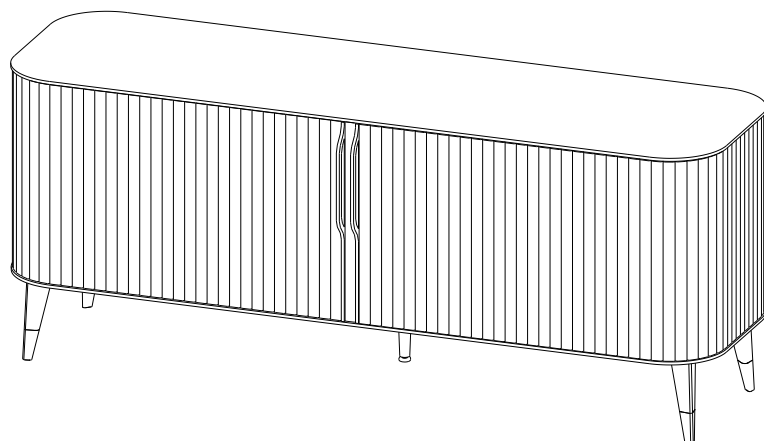

P.ER.AP01 - Aparador 2 Puertas Correderas – L 220 A 77 P 58 cm

Sobre en médium chapado de cerezo tintado.

Estructura en médium chapado cerezo tintado. Puertas y patas de cerezo macizo tintado. Interior con 2 estantes en médium amovibles (topes) revestidos PVC sobre textil. Tiradores, aplicaciones y embellecedores de las patas en latón cepillado o plateado. Iluminación LED blanco cálido.

Collection EDEN ROCK MEUBLES

design Sacha Lakic

rochebobo
PARIS

P.ER.AP02 - Buffet 2 Portes Coulissantes – L 190 H 77 P 58 cm

Dessus, plateau panneaux de fibres de moyenne densité plaqué merisier teinté.

Structure panneaux de fibres de moyenne densité plaqué merisier teinté. Portes et pieds merisier massif teinté. Intérieur 2 étagères en panneaux de fibres de moyenne densité amovibles (taquets) revêtues de Vinyl. Poignées, applications et pieds sabots laiton brossé ou argenté. Éclairage LED blanc chaud.