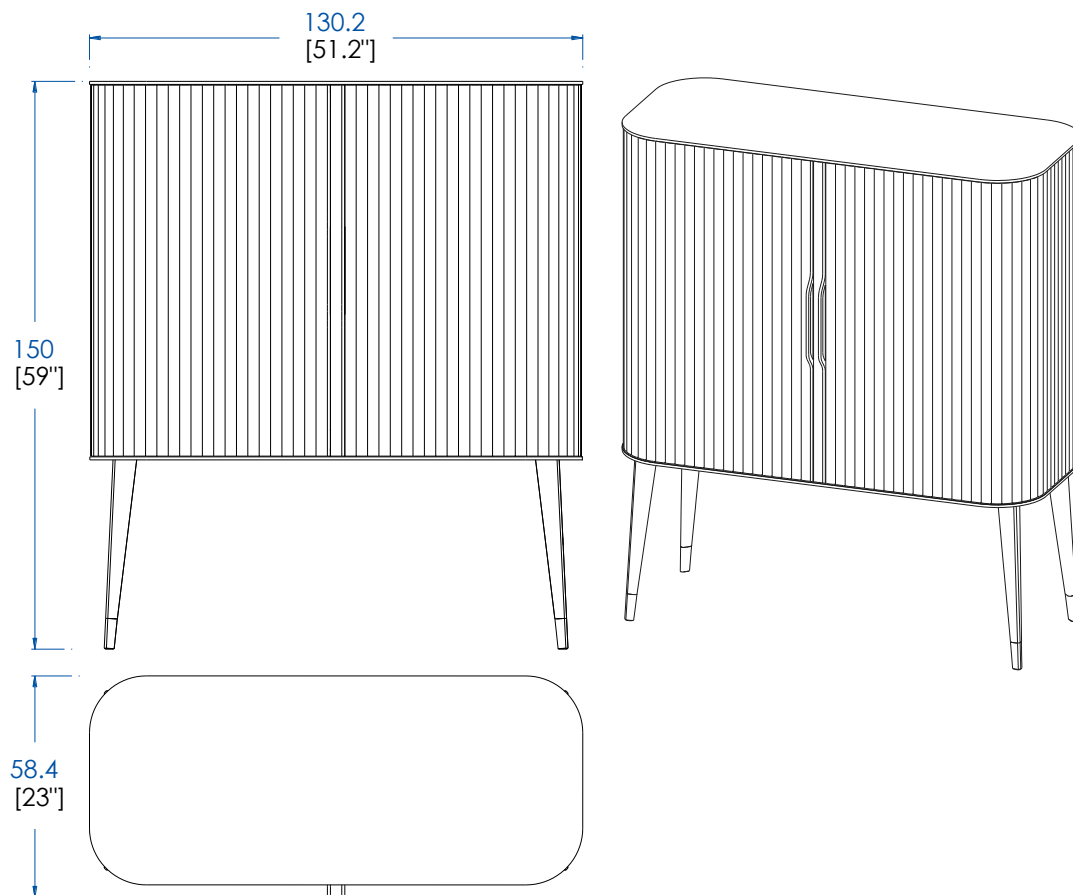

Collection EDEN ROCK MEUBLES

design Sacha Ladic

rochebobois
PARIS

P.ER.AR01 - Cabinet – L 130.2 H 150 P 58.4 cm

Dessus, plateau panneaux de fibres de moyenne densité plaqué merisier teinté.

2 Portes coulissantes, intérieur 4 étagères panneaux de fibres de moyenne densité amovibles (taquets) revêtues de Vinyl. Structure panneaux de fibres de moyenne densité plaqué merisier. Portes et pieds merisier massif teinté. Poignées, applications et pieds sabots laiton brossé ou argenté. Éclairage LED blanc chaud.

P.ER.AR01S - Dessus, plateau en Décor Soleil.

P.ER.AR01C - Dessus, plateau en Marbre Carrare, finition vernis Hydrofuge.

P.ER.AR01V - Dessus, plateau en Marbre Spider, finition vernis Hydrofuge.

P.ER.AR01K - Dessus, plateau en Céramique Carrare (6mm), finition vernis Hydrofuge.

P.ER.AR01 - Cabinet – L 51.2" H 59" P 23"

Top, tray in cherry wood veneer on MDF with stained finish.

2 Sliding doors, interior with 4 adjustable shelves (pegs) in MDF upholstered in Vinyl. Structure in cherry wood veneer on MDF. Doors and legs in stained solid cherry wood. Handles, applications and feet in brushed brass or silver. Warm white LED lighting.

P.ER.AR01S - Top, tray in Soleil Decoration.

P.ER.AR01C - Top, tray in Carrare Marble, with water-repellent varnish finish.

P.ER.AR01V - Top, tray in Spider Marble, with water-repellent varnish finish.

P.ER.AR01K - Top, tray in Carrare Ceramique (6mm), with water-repellent varnish finish.

P.ER.AR01 - Cabinete – L 130.2 A 150 P 58.4 cm

Sobre en médium chapado de cerezo tintado.

2 Puertas correderas, interior con 4 estantes en médium chapado amovibles (topes) revestidos de PVC sobre textil. Estructura en médium chapado de cerezo. Puertas y patas de cerezo macizo tintado. Tiradores, aplicaciones y embellecedores de las patas en latón cepillado o plateado. Iluminación por LED blanco cálido.

P.ER.AR01S - Sobre en Decoración Sol.

P.ER.AR01C - Sobre de Mármol Carrare, acabado barniz hidrófugo.

P.ER.AR01V - Sobre en Mármol Spider, acabado barniz hidrófugo.

P.ER.AR01K - Sobre de Cerámica Carrara (6mm), acabado barniz hidrófugo.