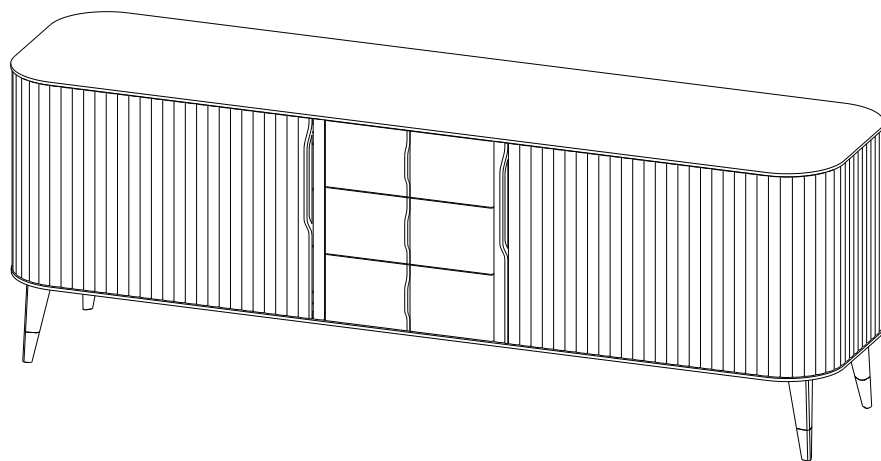

Collection EDEN ROCK MEUBLES

design Sacha Lakic

rocheboboiss
PARIS

P.ER.AP03 - Buffet 2 Portes, 3 Tiroirs – L 220 H 77 P 58 cm

Dessus, plateau panneaux de fibres de moyenne densité plaqué merisier teinté.