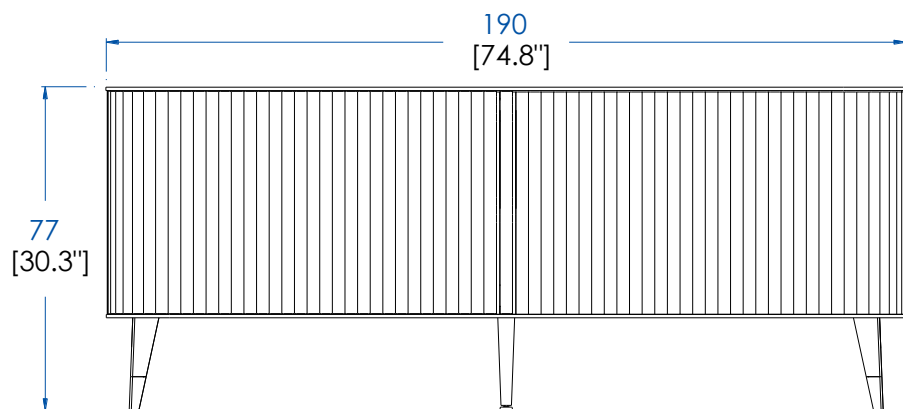

Collection EDEN ROCK MEUBLES

design Sacha Lakic

rochebobo
PARIS

P.ER.AP02 - Buffet 2 Portes Coulissantes – L 190 H 77 P 58 cm

Dessus, plateau panneaux de fibres de moyenne densité plaqué merisier teinté.

Structure panneaux de fibres de moyenne densité plaqué merisier teinté. Portes et pieds merisier massif teinté. Intérieur 2 étagères en panneaux de fibres de moyenne densité amovibles (taquets) revêtues de Vinyl. Poignées, applications et pieds sabots laiton brossé ou argenté. Éclairage LED blanc chaud.