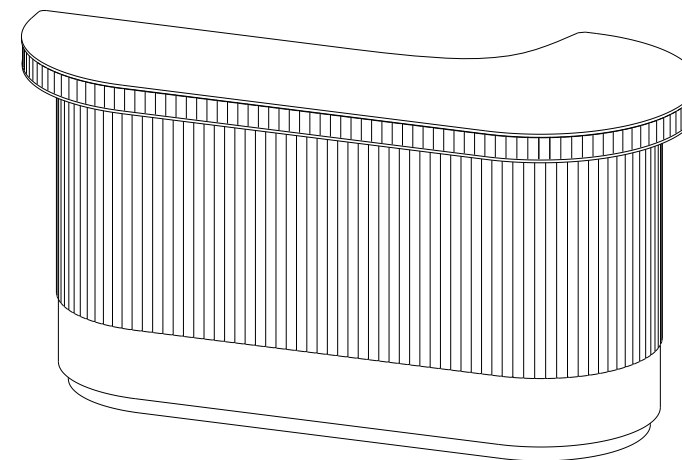

rochebobo
PARIS

design Sacha Ladic

P.ER.BB011 - Bar GM - sans repose-pieds – L 191.4 H 99.2 P 85.4 cm

Dessus, plateau panneaux de fibres de moyenne densité plaqué merisier teinté.

Structure panneaux de fibres de moyenne densité plaqué merisier. 1 tiroir coulisses métalliques avec système touche-lâche, éclairage LED blanc chaud. Applications sabots laiton brossé ou argenté.