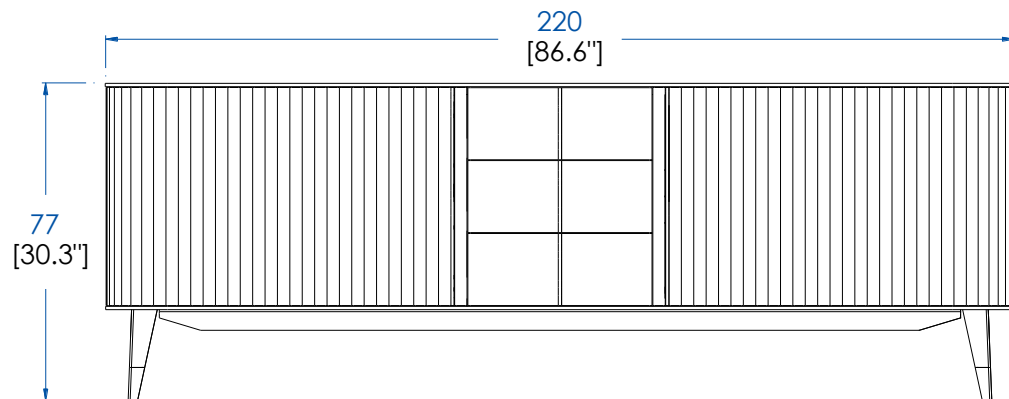

Collection EDEN ROCK MEUBLES

design Sacha Lakic

rocheboboiss
PARIS

P.ER.AP03 - Buffet 2 Portes, 3 Tiroirs – L 220 H 77 P 58 cm

Dessus, plateau panneaux de fibres de moyenne densité plaqué merisier teinté.