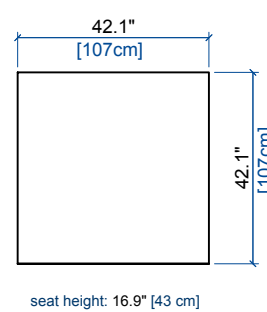

POUF CARRE
SQUARE OTTOMAN
PUF QUADRADO