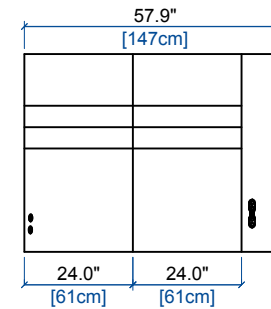

152 BATARD 1.5 PL. ACC. DROIT (EN 2 PARTIES) - FULL RELAX
1.5-SEAT 1-ARM UNIT RIGHT ARM. (IN 2 PARTS) - FULL RELAX
BATARD 1.5 PL. APOY. DER. (EN 2 PARTES) - FULL RELAX

height: 28"/38" [71/97 cm]
seat height: 16.9" [43 cm]
arm width: 9.8" [25 cm]