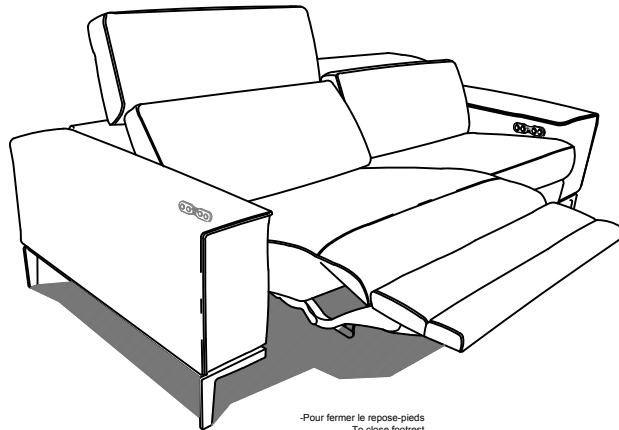

CALISTO 3 - FULL RELAX

design Roberto TAPINASSI & Maurizio MANZONI

CANAPE / SOFA / SOFA

Plaquette Roche Bobois à l'intérieur de l'accoudoir
Roche Bobois push-button panel inside the armrest
Placa de botones Roche Bobois en el interior del apoyabrazos