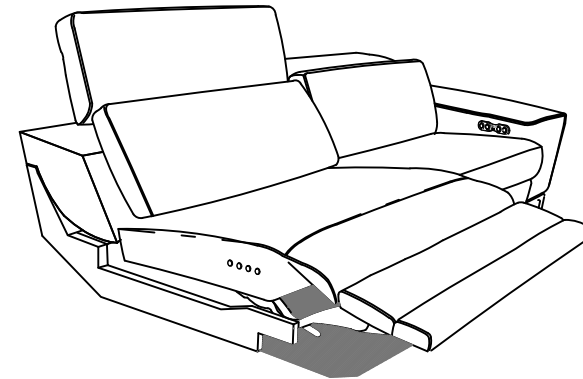

CALISTO 3 - FULL RELAX

design Roberto TAPINASSI & Maurizio MANZONI

CANAPE / SOFA / SOFA

Plaquette Roche Bobois à l'intérieur de l'accoudoir
Roche Bobois push-button panel inside the armrest
Placa de botones Roche Bobois en el interior del apoyabrazos

BATARD / 1-ARM UNIT / BATARD

Plaquette Roche Bobois à l'intérieur de l'accoudoir
+ touch button à l'extérieur de l'assise
Roche Bobois push-button panel inside the armrest + touch button outside the seat
Placa de botones Roche Bobois en el interior del apoyabrazos
+ botones en el exterior del asiento