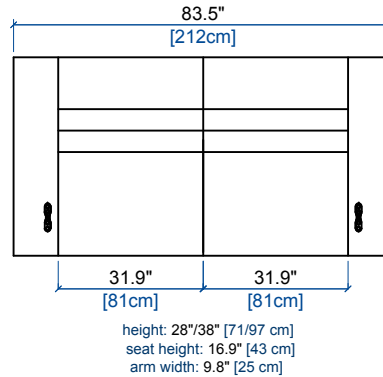

CANAPE 3 PLACES (EN 2 PARTIES) - FULL RELAX
3-SEAT SOFA (IN 2 PARTS) - FULL RELAX
SOFA 3 PLAZAS (EN 2 PARTES) - FULL RELAX