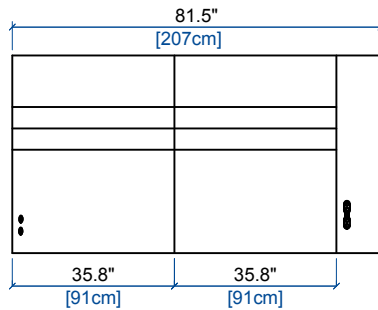

height: 28"/38" [71/97 cm]
seat height: 16.9" [43 cm]
arm width: 9.8" [25 cm]

106 BATARD 3 PL. ACC. DROIT (EN 2 PARTIES) - FULL RELAX
3-SEAT 1-ARM UNIT RIGHT ARM. (IN 2 PARTS) - FULL RELAX
BATARD 3 PL. APOY. DER. (EN 2 PARTES) - FULL RELAX

height: 28"/38" [71/97 cm]
seat height: 16.9" [43 cm]
arm width: 9.8" [25 cm]

63 BATARD 2.5 PL. ACC. GAUCHE (EN 2 PARTIES) - FULL RELAX
2.5-SEAT 1-ARM UNIT LEFT ARM. (IN 2 PARTS) - FULL RELAX
BATARD 2.5 PL. APOY. IZQ. (EN 2 PARTES) - FULL RELAX