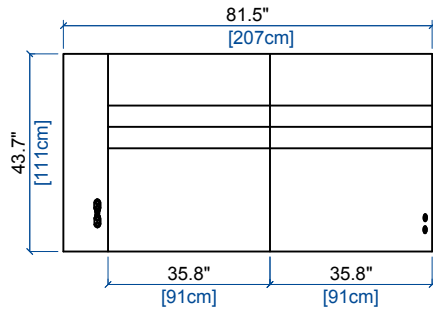

height: 28"/38" [71/97 cm]
seat height: 16.9" [43 cm]
arm width: 9.8" [25 cm]

106 BATARD 3 PL. ACC. DROIT (EN 2 PARTIES) - FULL RELAX
3-SEAT 1-ARM UNIT RIGHT ARM. (IN 2 PARTS) - FULL RELAX
BATARD 3 PL. APOY. DER. (EN 2 PARTES) - FULL RELAX