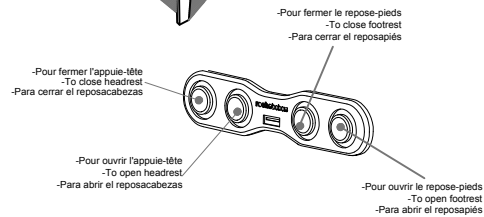

CALISTO 3 - FULL RELAX

design Roberto TAPINASSI & Maurizio MANZONI

CANAPE / SOFA / SOFA

Plaquette Roche Bobois à l'intérieur de l'accoudoir
Roche Bobois push-button panel inside the armrest
Placa de botones Roche Bobois en el interior del apoyabrazos