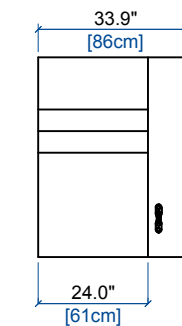

height: 28"/38" [71/97 cm]
seat height: 16.9" [43 cm]
arm width: 9.8" [25 cm]

29P PETIT BATARD 1 PL ACC. GAUCHE - FULL RELAX
SMALL 1-SEAT 1-ARM UNIT LEFT ARM. - FULL RELAX
PEQUEÑO BATARD 1 PL. APOY. IZQU. - FULL RELAX

height: 28"/38" [71/97 cm]
seat height: 16.9" [43 cm]
arm width: 9.8" [25 cm]

28P PETIT BATARD 1 PL ACC. DROIT - FULL RELAX
SMALL 1-SEAT 1-ARM UNIT RIGHT ARM. - FULL RELAX
PEQUEÑO BATARD 1 PL. APOY. DER. - FULL RELAX

height: 28"/38" [71/97 cm]
seat height: 16.9" [43 cm]
arm width: 9.8" [25 cm]

29M MINI BATARD 1 PL ACC. GAUCHE - FULL RELAX
MINI 1-SEAT 1-ARM UNIT LEFT ARM. - FULL RELAX
MINI BATARD 1 PL. APOY. IZQU. - FULL RELAX

height: 28"/38" [71/97 cm]
seat height: 16.9" [43 cm]
arm width: 9.8" [25 cm]

28M MINI BATARD 1 PL ACC. DROIT - FULL RELAX
MINI 1-SEAT 1-ARM UNIT RIGHT ARM. - FULL RELAX
MINI BATARD 1 PL. APOY. DER. - FULL RELAX