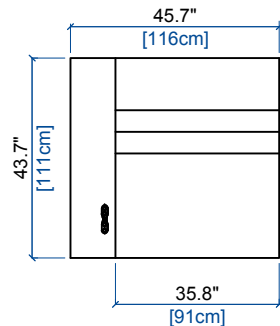

height: 28"/38" [71/97 cm]
seat height: 16.9" [43 cm]
arm width: 9.8" [25 cm]

26 BATARD 2 PL. ACC. DR. (EN 2 PARTIES) - FULL RELAX
2-SEAT 1-ARM UNIT RIGHT ARM. (IN 2 PARTS) - FULL RELAX
BATARD 2 PL. APOY. DER. (EN 2 PARTES) - FULL RELAX

height: 28"/38" [71/97 cm]
seat height: 16.9" [43 cm]
arm width: 9.8" [25 cm]

151 BATARD 1.5 PL. ACC. GAUCHE (EN 2 PARTIES) - FULL RELAX
1.5-SEAT 1-ARM UNIT LEFT ARM. (IN 2 PARTS) - FULL RELAX
BATARD 1.5 PL. APOY. IZQU. (EN 2 PARTES) - FULL RELAX

height: 28"/38" [71/97 cm]
seat height: 16.9" [43 cm]
arm width: 9.8" [25 cm]

152 BATARD 1.5 PL. ACC. DROIT (EN 2 PARTIES) - FULL RELAX
1.5-SEAT 1-ARM UNIT RIGHT ARM. (IN 2 PARTS) - FULL RELAX
BATARD 1.5 PL. APOY. DER. (EN 2 PARTES) - FULL RELAX

height: 28"/38" [71/97 cm]
seat height: 16.9" [43 cm]
arm width: 9.8" [25 cm]

CALISTO 3 - FULL RELAX

design Roberto TAPINASSI & Maurizio MANZONI

29G BATARD 1 PL ACC. GAUCHE - FULL RELAX
1-SEAT 1-ARM UNIT LEFT ARM. - FULL RELAX
BATARD 1 PL. APOY. IZQU. - FULL RELAX