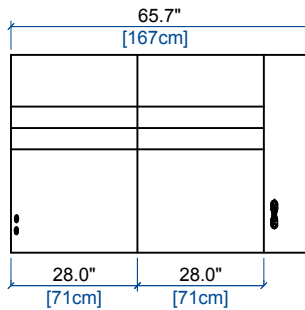

26 BATARD 2 PL. ACC. DR. (EN 2 PARTIES) - FULL RELAX
2-SEAT 1-ARM UNIT RIGHT ARM. (IN 2 PARTS) - FULL RELAX
BATARD 2 PL. APOY. DER. (EN 2 PARTES) - FULL RELAX

height: 28"/38" [71/97 cm]
seat height: 16.9" [43 cm]
arm width: 9.8" [25 cm]