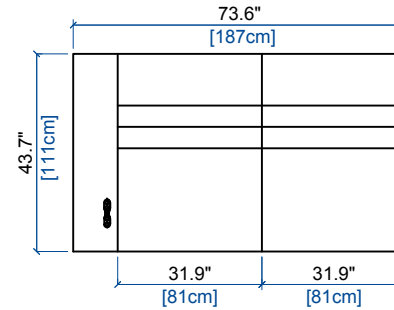

height: 28"/38" [71/97 cm]
seat height: 16.9" [43 cm]
arm width: 9.8" [25 cm]

106 BATARD 3 PL. ACC. DROIT (EN 2 PARTIES) - FULL RELAX
3-SEAT 1-ARM UNIT RIGHT ARM. (IN 2 PARTS) - FULL RELAX
BATARD 3 PL. APOY. DER. (EN 2 PARTES) - FULL RELAX

height: 28"/38" [71/97 cm]
seat height: 16.9" [43 cm]
arm width: 9.8" [25 cm]

63 BATARD 2.5 PL. ACC. GAUCHE (EN 2 PARTIES) - FULL RELAX
2.5-SEAT 1-ARM UNIT LEFT ARM. (IN 2 PARTS) - FULL RELAX
BATARD 2.5 PL. APOY. IZQ. (EN 2 PARTES) - FULL RELAX