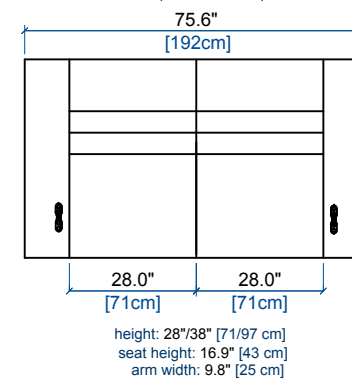

CANAPE 2.5 PLACES (EN 2 PARTIES) - FULL RELAX
2.5-SEAT SOFA (IN 2 PARTS) - FULL RELAX
SOFA 2,5 PLAZAS (EN 2 PARTES) - FULL RELAX