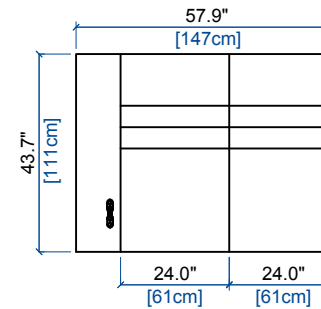

151 BATARD 1.5 PL. ACC. GAUCHE (EN 2 PARTIES) - FULL RELAX
1.5-SEAT 1-ARM UNIT LEFT ARM. (IN 2 PARTS) - FULL RELAX
BATARD 1.5 PL. APOY. IZQU. (EN 2 PARTES) - FULL RELAX

height: 28"/38" [71/97 cm]
seat height: 16.9" [43 cm]
arm width: 9.8" [25 cm]