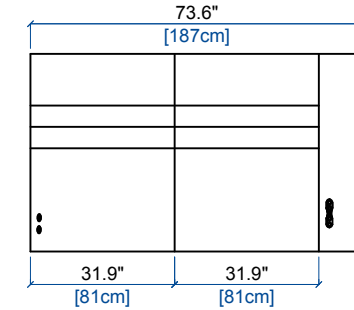

62 BATARD 2.5 PL. ACC. DROIT (EN 2 PARTIES) - FULL RELAX
2.5-SEAT 1-ARM UNIT RIGHT ARM. (IN 2 PARTS) - FULL RELAX
BATARD 2.5 PL. APOY. DER. (EN 2 PARTES) - FULL RELAX

height: 28"/38" [71/97 cm]
seat height: 16.9" [43 cm]
arm width: 9.8" [25 cm]