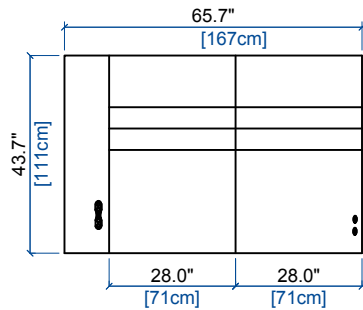

height: 28"/38" [71/97 cm]
seat height: 16.9" [43 cm]
arm width: 9.8" [25 cm]

106 BATARD 3 PL. ACC. DROIT (EN 2 PARTIES) - FULL RELAX
3-SEAT 1-ARM UNIT RIGHT ARM. (IN 2 PARTS) - FULL RELAX
BATARD 3 PL. APOY. DER. (EN 2 PARTES) - FULL RELAX

height: 28"/38" [71/97 cm]
seat height: 16.9" [43 cm]
arm width: 9.8" [25 cm]

63 BATARD 2.5 PL. ACC. GAUCHE (EN 2 PARTIES) - FULL RELAX
2.5-SEAT 1-ARM UNIT LEFT ARM. (IN 2 PARTS) - FULL RELAX
BATARD 2.5 PL. APOY. IZQ. (EN 2 PARTES) - FULL RELAX

height: 28"/38" [71/97 cm]
seat height: 16.9" [43 cm]
arm width: 9.8" [25 cm]

62 BATARD 2.5 PL. ACC. DROIT (EN 2 PARTIES) - FULL RELAX
2.5-SEAT 1-ARM UNIT RIGHT ARM. (IN 2 PARTS) - FULL RELAX
BATARD 2.5 PL. APOY. DER. (EN 2 PARTES) - FULL RELAX

height: 28"/38" [71/97 cm]
seat height: 16.9" [43 cm]
arm width: 9.8" [25 cm]

27 BATARD 2 PL. ACC. GAU. (EN 2 PARTIES) - FULL RELAX
2-SEAT 1-ARM UNIT LEFT ARM. (IN 2 PARTS) - FULL RELAX
BATARD 2 PL. APOY. IZQU. (EN 2 PARTES) - FULL RELAX