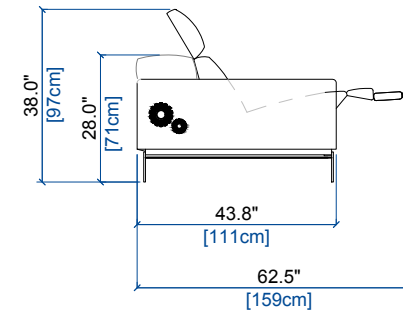

POUF CARRE
SQUARE OTTOMAN
PUF QUADRADO