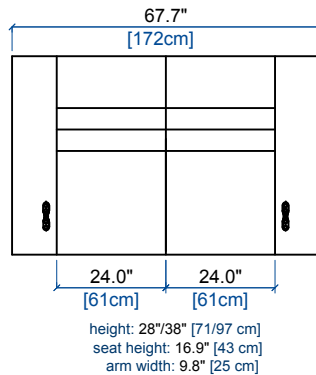

CANAPE 2 PLACES (EN 2 PARTIES) - FULL RELAX
2-SEAT SOFA (IN 2 PARTS) - FULL RELAX
SOFA 2 PLAZAS (EN 2 PARTES) - FULL RELAX