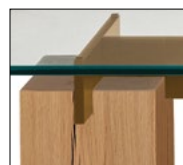

BOUTS DE CANAPÉ **END TABLES** **MESAS DE RINCÓN**

Finition béton / Concrete finishing / Acabado cemento

1. Simple plateau / Single top / Simple sobre
80 x H 38 x 80 cm / 31.5 x H 15.0 x 31.5" *

2. Double plateau / Double top / Doble sobre
80 x H 38 x 60 cm / 31.5 x H 15.0 x 23.6"

* Finition béton, placage ou laque uniquement
Concrete, veneer or lacquer finish only
Acabado cemento, enchapado o lacado únicamente

Traverses / Cross bars / Travesaños

Verre / Glass / Cristal

Métal manganèse ou bronze / Metal cross bar
manganese ou bronze finish / Travesaños metal
manganese o bronze