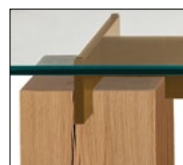

TABLES DE REPAS DINING TABLES MESAS DE COMEDOR

1. **S** Fabrication spéciale sur demande client uniquement
   Custom designs on client's request only
   Fabricación especial a petición del cliente sólo

Finition béton / *Concrete finishing / Acabado cemento*
Plateau verre en deux parties / *2 parts glass top / Sobre de cristal en dos partes*
6 pieds / *6 legs / 6 patas*

Traverses / *Cross bars / Travesaños*