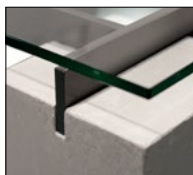

TRAVERSES MÉTAL / METAL CROSS BAR / TRAVESAÑOS METAL

Manganèse
Manganese