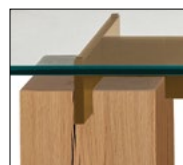

Métal manganèse, bronze, prune (2) ou vert sauge (3)
Metal cross bar manganese, bronze, plum (2) or sage green (3) finish
Travesaños metal manganese, bronce, ciruela (2) o verde salvia (3)

(1) Pour 110 x 110 cm et 140 x 140 cm uniquement
For 43.3 x 43.3" and 55 x 55" only
Para 110 x 110 cm y 140 x 140 cm únicamente

(2)(3) Pour 110 x 110 cm et 220 x 110 cm uniquement
For 43.3 x 43.3" and 86.6 x 43.3" only
Para 110 x 110 cm y 220 x 110 cm únicamente