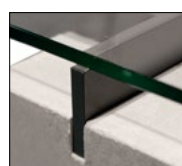

Verre / Glass / Cristal

Métal manganèse ou bronze / Metal cross bar
manganese ou bronze finish / Travesaños metal
manganese o bronze