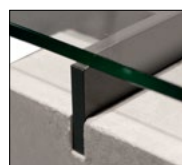

BOUTS DE CANAPÉ **END TABLES** **MESAS DE RINCÓN**

Finition béton / Concrete finishing / Acabado cemento

1. Simple plateau / Single top / Simple sobre
80 x H 38 x 80 cm / 31.5 x H 15.0 x 31.5" *

2. Double plateau / Double top / Doble sobre
80 x H 38 x 60 cm / 31.5 x H 15.0 x 23.6"

* Finition béton, placage ou laque uniquement
Concrete, veneer or lacquer finish only
Acabado cemento, enchapado o lacado únicamente

Traverses / Cross bars / Travesaños

Verre / Glass / Cristal

Métal manganèse ou bronze / Metal cross bar
manganese ou bronze finish / Travesaños metal
manganese o bronze