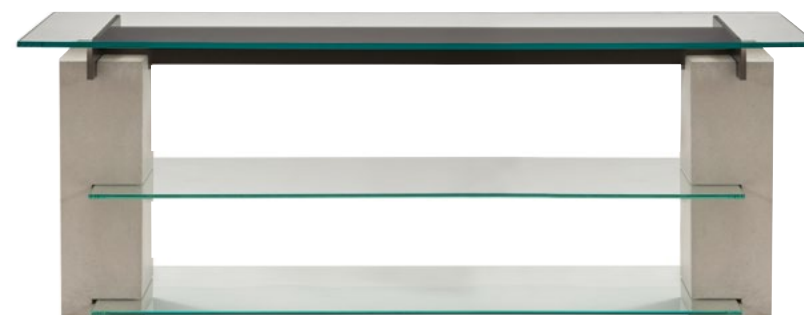

Collection TÉNÉRÉ

Pour les finitions Chêne massif, Placages et Laques.
For Solid oak, Veneer and Lacquer finishings.
Por los acabados Roble macizo, Chapeado y Lacado.

design Lionel Morgaine

rochebobois
PARIS

ÉTAGÈRES BASSES / LOW SHELVES / ESTANTES BAJOS

Étagères basses, dos de canapé, TV HiFi
Low shelves, back sofa, TV/HIFI
Estanteria baja, respaldo del sofá, TV/HIFI

130 x H 60 x 40 cm / 51.2 x H 23.6 x 15.8"
160 x H 60 x 40 cm / 63.0 x H 23.6 x 15.8"
200 x H 60 x 40 cm / 78.7 x H 23.6 x 15.8"

Traverses / Cross bars / Travesaños

Verre / Glass / Cristal

Métal manganèse ou bronze / Metal cross bar
manganese ou bronze finish / Travesaños metal
manganese o bronze