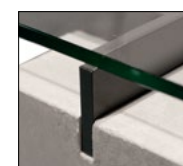

Verre / Glass / Cristal