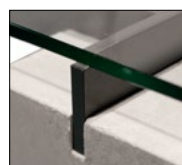

TABLES DE REPAS DINING TABLES MESAS DE COMEDOR

1. **S** Fabrication spéciale sur demande client uniquement
   Custom designs on client's request only
   Fabricación especial a petición del cliente sólo

Finition béton / *Concrete finishing / Acabado cemento*
Plateau verre en deux parties / *2 parts glass top / Sobre de cristal en dos partes*
6 pieds / *6 legs / 6 patas*

Traverses / *Cross bars / Travesaños*