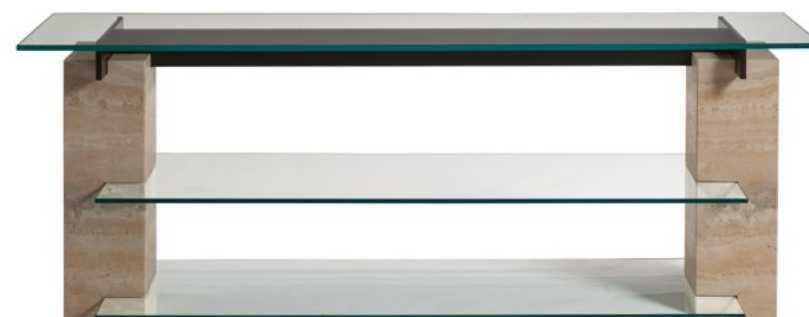

Chêne massif / Solid oak / Roble macizo

Finition travertin / Travertine finishing / Acabado travertino

ÉTAGÈRES BASSES / LOW SHELVES / ESTANTES BAJOS

Étagères basses, dos de canapé, TV HiFi
Low shelves, back sofa, TV/HIFI
Estanteria baja, respaldo del sofá, TV/HIFI

130 x H 60 x 40 cm / 51.2 x H 23.6 x 15.8"
160 x H 60 x 40 cm / 63.0 x H 23.6 x 15.8"
200 x H 60 x 40 cm / 78.7 x H 23.6 x 15.8"

Traverses / Cross bars / Travesaños

Verre / Glass / Cristal

Métal manganèse ou bronze / Metal cross bar
manganese ou bronze finish / Travesaños metal
manganese o bronze