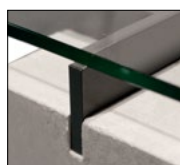

Métal manganèse ou bronze / Metal cross bar
manganese ou bronze finish / Travesaños metal
manganese o bronze