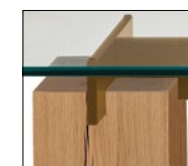

Métal manganèse ou bronze / Metal cross bar
manganese ou bronze finish / Travesaños metal
manganese o bronze