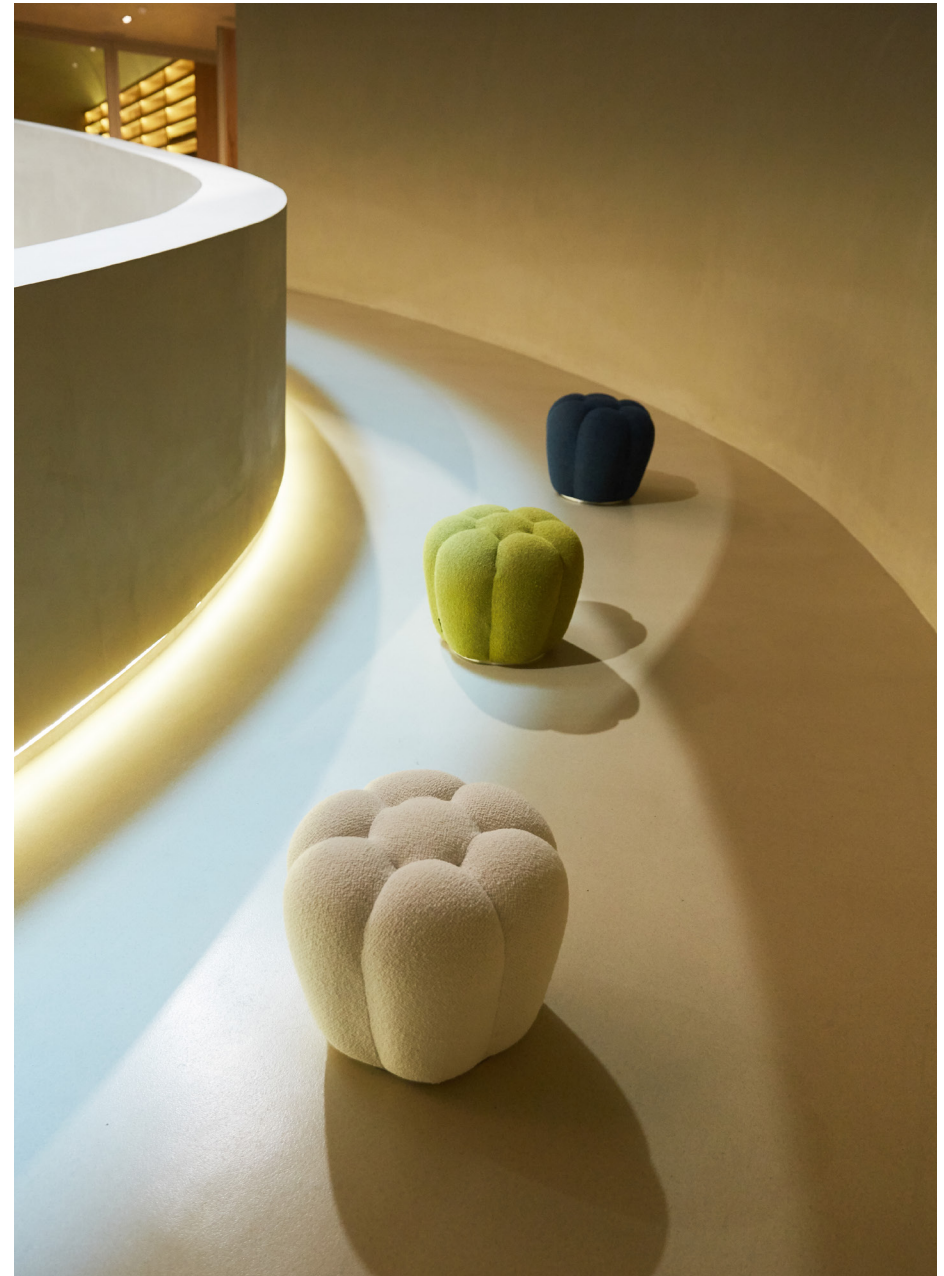

# APEX

design Sacha LAKIC

**rochebobo**  
PARIS