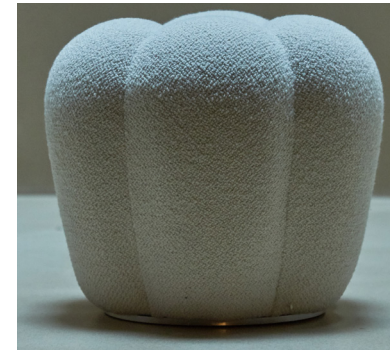

# APEX

design Sacha LAKIC

**rochebobois**  
PARIS

**FICHE TECHNIQUE / TECHNICAL SPECIFICATIONS / FICHA TECNICA:**

Structure bois FSC : Sapin massif, panneaux de particules (CARB)  
Assise : Mousse polyuréthane bi-densité 45-23 kg/m<sup>3</sup>  
Piétement : MDF ; contour ABS, finition aluminium satiné

FSC wood structure: Solid fir wood, engineered composite wood (CARB)  
Seat: bi-density polyurethane foam 45-23 kg/m<sup>3</sup>  
Base: MDF; ABS edge, satin aluminum finish

Estructura madera FSC: Abeto macizo, paneles de partículas (CARB)  
Asiento: Espuma poliuretano bi-densidad 45-23 kg/m<sup>3</sup>  
Pata: MDF; contorno ABS, acabado aluminio satinado