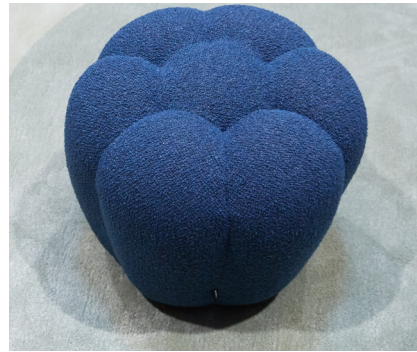

# APEX

design Sacha LAKIC

**rochebobo**  
PARIS

# APEX

design Sacha LAKIC

**rochebobois**  
PARIS

**FICHE TECHNIQUE / TECHNICAL SPECIFICATIONS / FICHA TECNICA:**

Structure bois FSC : Sapin massif, panneaux de particules (CARB)  
Assise : Mousse polyuréthane bi-densité 45-23 kg/m<sup>3</sup>  
Piétement : MDF ; contour ABS, finition aluminium satiné