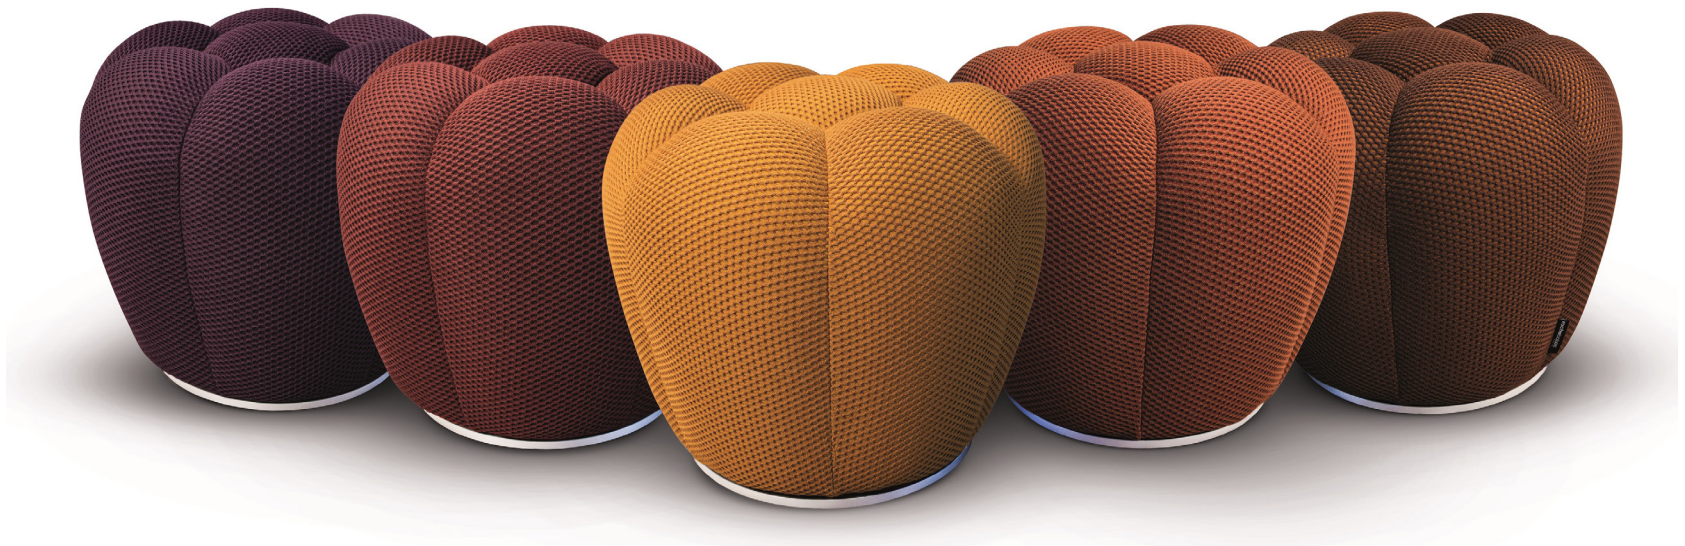

# APEX

design Sacha LAKIC

**rochebobois**  
PARIS

# APEX

design Sacha LAKIC

**rochebobo**  
PARIS

# APEX

design Sacha LAKIC

**rochebobois**  
PARIS

**FICHE TECHNIQUE / TECHNICAL SPECIFICATIONS / FICHA TECNICA:**

Structure bois FSC : Sapin massif, panneaux de particules (CARB)  
Assise : Mousse polyuréthane bi-densité 45-23 kg/m<sup>3</sup>  
Piétement : MDF ; contour ABS, finition aluminium satiné

FSC wood structure: Solid fir wood, engineered composite wood (CARB)  
Seat: bi-density polyurethane foam 45-23 kg/m<sup>3</sup>  
Base: MDF; ABS edge, satin aluminum finish

Estructura madera FSC: Abeto macizo, paneles de partículas (CARB)  
Asiento: Espuma poliuretano bi-densidad 45-23 kg/m<sup>3</sup>  
Pata: MDF; contorno ABS, acabado aluminio satinado