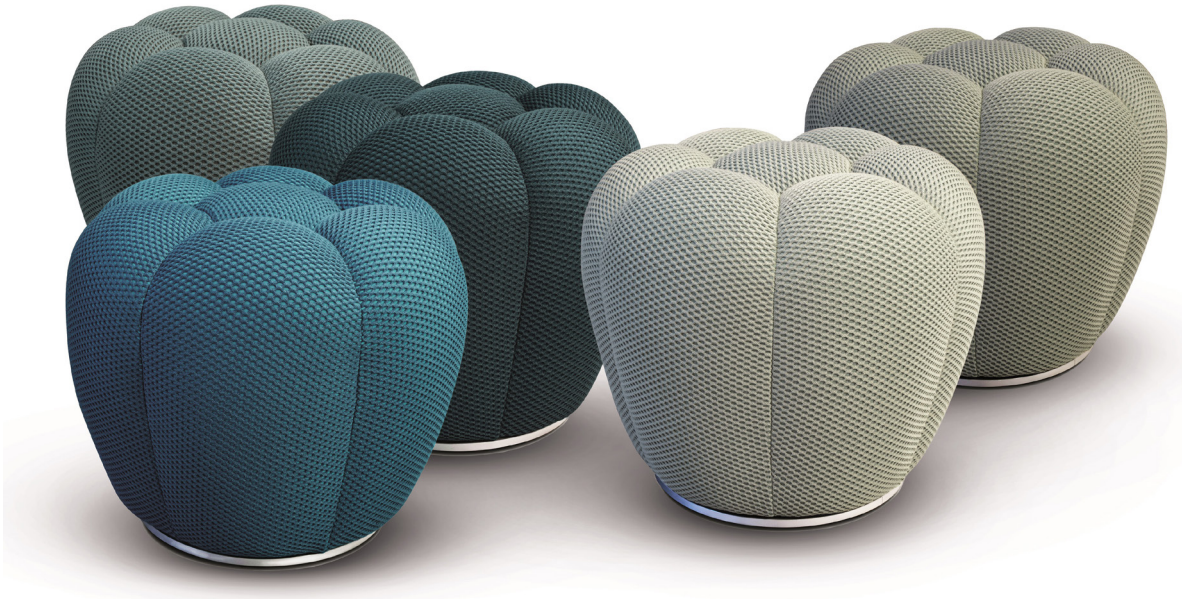

# APEX

design Sacha LAKIC

**rochebobois**  
PARIS

# APEX

design Sacha LAKIC

**rochebobo**  
PARIS

# APEX

design Sacha LAKIC

**rochebobois**  
PARIS

**FICHE TECHNIQUE / TECHNICAL SPECIFICATIONS / FICHA TECNICA:**

Structure bois FSC : Sapin massif, panneaux de particules (CARB)  
Assise : Mousse polyuréthane bi-densité 45-23 kg/m<sup>3</sup>  
Piétement : MDF ; contour ABS, finition aluminium satiné

FSC wood structure: Solid fir wood, engineered composite wood (CARB)  
Seat: bi-density polyurethane foam 45-23 kg/m<sup>3</sup>  
Base: MDF; ABS edge, satin aluminum finish

Estructura madera FSC: Abeto macizo, paneles de partículas (CARB)  
Asiento: Espuma poliuretano bi-densidad 45-23 kg/m<sup>3</sup>  
Pata: MDF; contorno ABS, acabado aluminio satinado