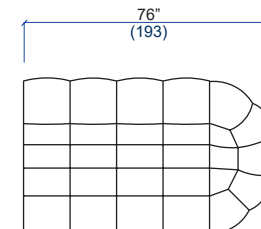

PERSPECTIVE

design Sacha LAKIC

rochebobo
PARIS

36 Canapé 4 places
4-seat sofa
Sofá 4 plazas

35 Grand Canapé 3 places
Large 3-seat sofa
Gran Sofá 3 plazas

30 Canapé 3 places
3-seat sofa
Sofá 3 plazas

PERSPECTIVE

design Sacha LAKIC

38 Grand Bâtard 3 places gauche
Large 3-seat 1-arm unit left
Gran Batard 3 plazas izquierdo

37 Grand Bâtard 3 places droit
Large 3-seat 1-arm unit right
Gran Batard 3 plazas derecho

33 Bâtard 2.5 places gauche
2.5-seat 1-arm unit left
Batard 2.5 plazas izquierdo

32 Bâtard 2.5 places droit
2.5-seat 1-arm unit right
Batard 2.5 plazas derecho

28 Bâtard 1.5 place gauche
1.5-seat 1-arm unit left
Batard 1.5 plazas izquierdo

27 Bâtard 1.5 place droit
1.5-seat 1-arm unit right
Batard 1.5 plazas derecho