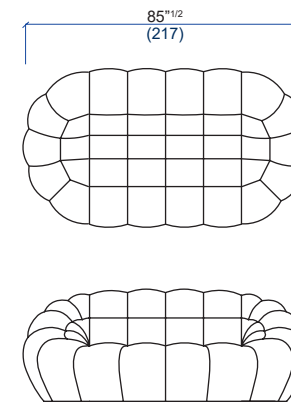

PERSPECTIVE

design Sacha LAKIC

rochebobo
PARIS

PERSPECTIVE

design Sacha LAKIC

rochebobo
PARIS

28 Bâtard 1.5 place gauche
1.5-seat 1-arm unit left
Batard 1.5 plazas izquierdo

50 Grand angle panoramique
Large panoramic corner-unit
Gran ángulo panorámico

PERSPECTIVE

design Sacha LAKIC

rochebobo
PARIS

36 Canapé 4 places
4-seat sofa
Sofá 4 plazas

35 Grand Canapé 3 places
Large 3-seat sofa
Gran Sofá 3 plazas

30 Canapé 3 places
3-seat sofa
Sofá 3 plazas

PERSPECTIVE

design Sacha LAKIC

38 Grand Bâtard 3 places gauche
Large 3-seat 1-arm unit left
Gran Batard 3 plazas izquierdo

37 Grand Bâtard 3 places droit
Large 3-seat 1-arm unit right
Gran Batard 3 plazas derecho

33 Bâtard 2.5 places gauche
2.5-seat 1-arm unit left
Batard 2.5 plazas izquierdo

32 Bâtard 2.5 places droit
2.5-seat 1-arm unit right
Batard 2.5 plazas derecho

28 Bâtard 1.5 place gauche
1.5-seat 1-arm unit left
Batard 1.5 plazas izquierdo

27 Bâtard 1.5 place droit
1.5-seat 1-arm unit right
Batard 1.5 plazas derecho