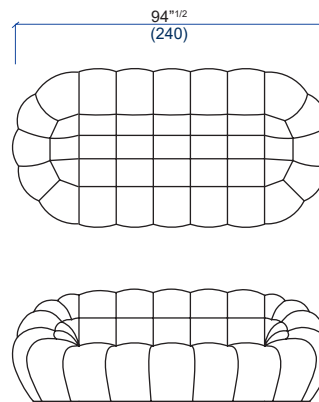

PERSPECTIVE

design Sacha LAKIC

rochebobo
PARIS

PERSPECTIVE

design Sacha LAKIC

rochebobo
PARIS

28 Bâtard 1.5 place gauche
1.5-seat 1-arm unit left
Batard 1.5 plazas izquierdo

50 Grand angle panoramique
Large panoramic corner-unit
Gran ángulo panorámico

PERSPECTIVE

design Sacha LAKIC

rochebobo
PARIS

36 Canapé 4 places
4-seat sofa
Sofá 4 plazas

35 Grand Canapé 3 places
Large 3-seat sofa
Gran Sofá 3 plazas

30 Canapé 3 places
3-seat sofa
Sofá 3 plazas

PERSPECTIVE

design Sacha LAKIC

38 Grand Bâtard 3 places gauche
Large 3-seat 1-arm unit left
Gran Batard 3 plazas izquierdo

37 Grand Bâtard 3 places droit
Large 3-seat 1-arm unit right
Gran Batard 3 plazas derecho

33 Bâtard 2.5 places gauche
2.5-seat 1-arm unit left
Batard 2.5 plazas izquierdo

32 Bâtard 2.5 places droit
2.5-seat 1-arm unit right
Batard 2.5 plazas derecho

28 Bâtard 1.5 place gauche
1.5-seat 1-arm unit left
Batard 1.5 plazas izquierdo

27 Bâtard 1.5 place droit
1.5-seat 1-arm unit right
Batard 1.5 plazas derecho