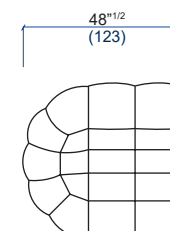

design Sacha LAKIC

38 Grand Bâtard 3 places gauche
Large 3-seat 1-arm unit left
Gran Batard 3 plazas izquierdo

37 Grand Bâtard 3 places droit
Large 3-seat 1-arm unit right
Gran Batard 3 plazas derecho

33 Bâtard 2.5 places gauche
2.5-seat 1-arm unit left
Batard 2.5 plazas izquierdo

32 Bâtard 2.5 places droit
2.5-seat 1-arm unit right
Batard 2.5 plazas derecho

28 Bâtard 1.5 place gauche
1.5-seat 1-arm unit left
Batard 1.5 plazas izquierdo

27 Bâtard 1.5 place droit
1.5-seat 1-arm unit right
Batard 1.5 plazas derecho

23 Bâtard 1.5 place gauche
1.5-seat 1-arm unit left
Batard 1.5 plazas izquierdo

22 Bâtard 1.5 place droit
1.5-seat 1-arm unit right
Batard 1.5 plazas derecho

PERSPECTIVE

design Sacha LAKIC

rochebobois
PARIS