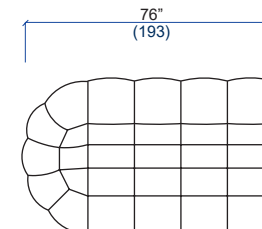

PERSPECTIVE

design Sacha LAKIC

rochebobo
PARIS

36 Canapé 4 places
4-seat sofa
Sofá 4 plazas

35 Grand Canapé 3 places
Large 3-seat sofa
Gran Sofá 3 plazas

30 Canapé 3 places
3-seat sofa
Sofá 3 plazas

PERSPECTIVE

design Sacha LAKIC

38 Grand Bâtard 3 places gauche
Large 3-seat 1-arm unit left
Gran Batard 3 plazas izquierdo

37 Grand Bâtard 3 places droit
Large 3-seat 1-arm unit right
Gran Batard 3 plazas derecho

33 Bâtard 2.5 places gauche
2.5-seat 1-arm unit left
Batard 2.5 plazas izquierdo

32 Bâtard 2.5 places droit
2.5-seat 1-arm unit right
Batard 2.5 plazas derecho

28 Bâtard 1.5 place gauche
1.5-seat 1-arm unit left
Batard 1.5 plazas izquierdo

27 Bâtard 1.5 place droit
1.5-seat 1-arm unit right
Batard 1.5 plazas derecho