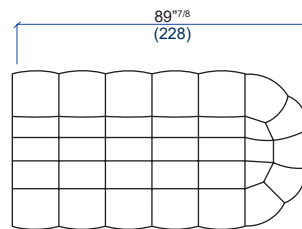

PERSPECTIVE

design Sacha LAKIC

rochebobo
PARIS

36 Canapé 4 places
4-seat sofa
Sofá 4 plazas

35 Grand Canapé 3 places
Large 3-seat sofa
Gran Sofá 3 plazas

30 Canapé 3 places
3-seat sofa
Sofá 3 plazas

PERSPECTIVE

design Sacha LAKIC

38 Grand Bâtard 3 places gauche
Large 3-seat 1-arm unit left
Gran Batard 3 plazas izquierdo

37 Grand Bâtard 3 places droit
Large 3-seat 1-arm unit right
Gran Batard 3 plazas derecho

33 Bâtard 2.5 places gauche
2.5-seat 1-arm unit left
Batard 2.5 plazas izquierdo