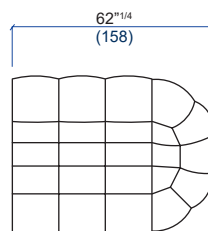

PERSPECTIVE

design Sacha LAKIC

rochebobo
PARIS

36 Canapé 4 places
4-seat sofa
Sofá 4 plazas

35 Grand Canapé 3 places
Large 3-seat sofa
Gran Sofá 3 plazas

30 Canapé 3 places
3-seat sofa
Sofá 3 plazas

PERSPECTIVE

design Sacha LAKIC

38 Grand Bâtard 3 places gauche
Large 3-seat 1-arm unit left
Gran Batard 3 plazas izquierdo

37 Grand Bâtard 3 places droit
Large 3-seat 1-arm unit right
Gran Batard 3 plazas derecho

33 Bâtard 2.5 places gauche
2.5-seat 1-arm unit left
Batard 2.5 plazas izquierdo

32 Bâtard 2.5 places droit
2.5-seat 1-arm unit right
Batard 2.5 plazas derecho

28 Bâtard 1.5 place gauche
1.5-seat 1-arm unit left
Batard 1.5 plazas izquierdo

27 Bâtard 1.5 place droit
1.5-seat 1-arm unit right
Batard 1.5 plazas derecho