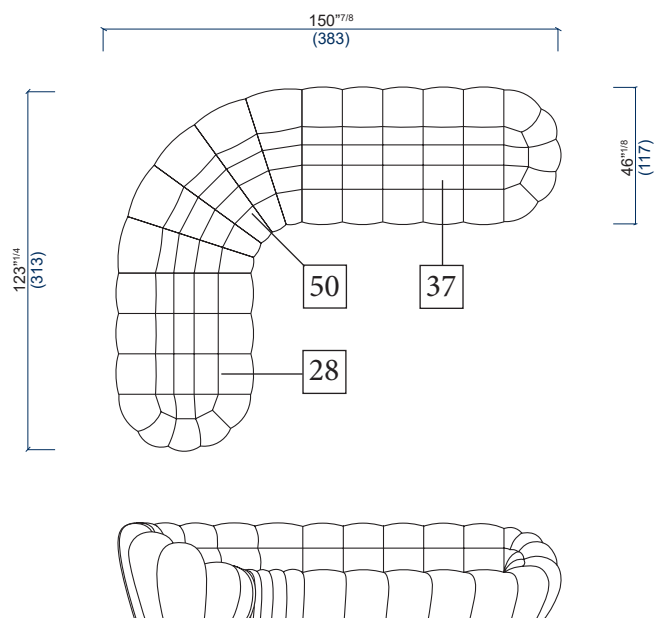

PERSPECTIVE

design Sacha LAKIC

rochebobo
PARIS

PERSPECTIVE

design Sacha LAKIC

rochebobo
PARIS

28 Bâtard 1.5 place gauche
1.5-seat 1-arm unit left
Batard 1.5 plazas izquierdo

50 Grand angle panoramique
Large panoramic corner-unit
Gran ángulo panorámico

37 Grand Bâtard 3 places droit
Large 3-seat 1-arm unit right
Gran Batard 3 plazas derecho

PERSPECTIVE

design Sacha LAKIC

rochebobo
PARIS

FICHE TECHNIQUE / TECHNICAL SPECIFICATIONS / FICHA TECNICA:

Structure bois FSC : Sapin massif, multiplis de pin et panneaux de particules (CARB)

PERSPECTIVE

design Sacha LAKIC

rochebobo
PARIS

36 Canapé 4 places
4-seat sofa
Sofá 4 plazas

35 Grand Canapé 3 places
Large 3-seat sofa
Gran Sofá 3 plazas

30 Canapé 3 places
3-seat sofa
Sofá 3 plazas

PERSPECTIVE

design Sacha LAKIC

38 Grand Bâtard 3 places gauche
Large 3-seat 1-arm unit left
Gran Batard 3 plazas izquierdo

37 Grand Bâtard 3 places droit
Large 3-seat 1-arm unit right
Gran Batard 3 plazas derecho

33 Bâtard 2.5 places gauche
2.5-seat 1-arm unit left
Batard 2.5 plazas izquierdo