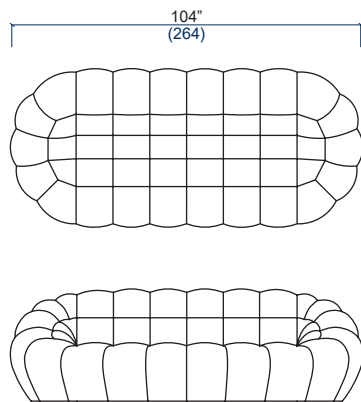

PERSPECTIVE

design Sacha LAKIC

rochebobo
PARIS

PERSPECTIVE

design Sacha LAKIC

rochebobo
PARIS

28 Bâtard 1.5 place gauche
1.5-seat 1-arm unit left
Batard 1.5 plazas izquierdo

50 Grand angle panoramique
Large panoramic corner-unit
Gran ángulo panorámico

Interior respaldo: Espuma poliuretano bi-densidad 35soft-23 kg/m³

Patas: Haya maciza barniz tintado wengué

OBSERVATIONS / OBSERVATIONS / OBSERVACIONES :

- Fabrication Européenne
- Entièrement capitonné
- Modèle réalisable uniquement en tissus Orsetto Flex, Smile Flex, Techno 2D (à l'exception du coloris 2005 Unito Neve), Techno 3D et Techno 4D
- Manufactured in Europe
- Entirely padded
- This model can only be upholstered in Orsetto Flex, Smile Flex, Techno 2D (with the exception of colour 2005 Unito Neve), Techno 3D and Techno 4D fabrics
- Fabricación europea
- Totalmente capitoné
- Modelo realizable únicamente en las telas Orsetto Flex, Smile Flex, Techno 2D (excepto con el color 2005 Unito Neve), Techno 3D y Techno 4D

PERSPECTIVE

design Sacha LAKIC

rochebobo
PARIS

36 Canapé 4 places
4-seat sofa
Sofá 4 plazas

35 Grand Canapé 3 places
Large 3-seat sofa
Gran Sofá 3 plazas

30 Canapé 3 places
3-seat sofa
Sofá 3 plazas

PERSPECTIVE

design Sacha LAKIC

38 Grand Bâtard 3 places gauche
Large 3-seat 1-arm unit left
Gran Batard 3 plazas izquierdo

37 Grand Bâtard 3 places droit
Large 3-seat 1-arm unit right
Gran Batard 3 plazas derecho

33 Bâtard 2.5 places gauche
2.5-seat 1-arm unit left
Batard 2.5 plazas izquierdo