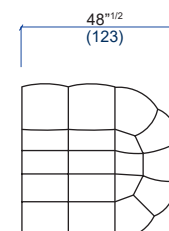

design Sacha LAKIC

38 Grand Bâtard 3 places gauche
Large 3-seat 1-arm unit left
Gran Batard 3 plazas izquierdo

37 Grand Bâtard 3 places droit
Large 3-seat 1-arm unit right
Gran Batard 3 plazas derecho

33 Bâtard 2.5 places gauche
2.5-seat 1-arm unit left
Batard 2.5 plazas izquierdo

32 Bâtard 2.5 places droit
2.5-seat 1-arm unit right
Batard 2.5 plazas derecho

28 Bâtard 1.5 place gauche
1.5-seat 1-arm unit left
Batard 1.5 plazas izquierdo

27 Bâtard 1.5 place droit
1.5-seat 1-arm unit right
Batard 1.5 plazas derecho

23 Bâtard 1.5 place gauche
1.5-seat 1-arm unit left
Batard 1.5 plazas izquierdo

22 Bâtard 1.5 place droit
1.5-seat 1-arm unit right
Batard 1.5 plazas derecho

PERSPECTIVE

design Sacha LAKIC

rochebobois
PARIS