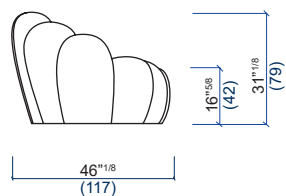

PERSPECTIVE

design Sacha LAKIC

rochebobo
PARIS

36 Canapé 4 places
4-seat sofa
Sofá 4 plazas

35 Grand Canapé 3 places
Large 3-seat sofa
Gran Sofá 3 plazas

30 Canapé 3 places
3-seat sofa
Sofá 3 plazas

PERSPECTIVE

design Sacha LAKIC

38 Grand Bâtard 3 places gauche
Large 3-seat 1-arm unit left
Gran Batard 3 plazas izquierdo

37 Grand Bâtard 3 places droit
Large 3-seat 1-arm unit right
Gran Batard 3 plazas derecho

33 Bâtard 2.5 places gauche
2.5-seat 1-arm unit left
Batard 2.5 plazas izquierdo

32 Bâtard 2.5 places droit
2.5-seat 1-arm unit right
Batard 2.5 plazas derecho

28 Bâtard 1.5 place gauche
1.5-seat 1-arm unit left
Batard 1.5 plazas izquierdo

27 Bâtard 1.5 place droit
1.5-seat 1-arm unit right
Batard 1.5 plazas derecho