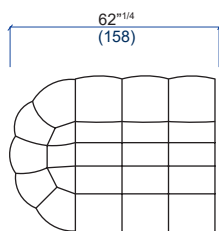

PERSPECTIVE

design Sacha LAKIC

rochebobo
PARIS

36 Canapé 4 places
4-seat sofa
Sofá 4 plazas

35 Grand Canapé 3 places
Large 3-seat sofa
Gran Sofá 3 plazas

30 Canapé 3 places
3-seat sofa
Sofá 3 plazas

PERSPECTIVE

design Sacha LAKIC

38 Grand Bâtard 3 places gauche
Large 3-seat 1-arm unit left
Gran Batard 3 plazas izquierdo

37 Grand Bâtard 3 places droit
Large 3-seat 1-arm unit right
Gran Batard 3 plazas derecho

33 Bâtard 2.5 places gauche
2.5-seat 1-arm unit left
Batard 2.5 plazas izquierdo

32 Bâtard 2.5 places droit
2.5-seat 1-arm unit right
Batard 2.5 plazas derecho

28 Bâtard 1.5 place gauche
1.5-seat 1-arm unit left
Batard 1.5 plazas izquierdo

27 Bâtard 1.5 place droit
1.5-seat 1-arm unit right
Batard 1.5 plazas derecho