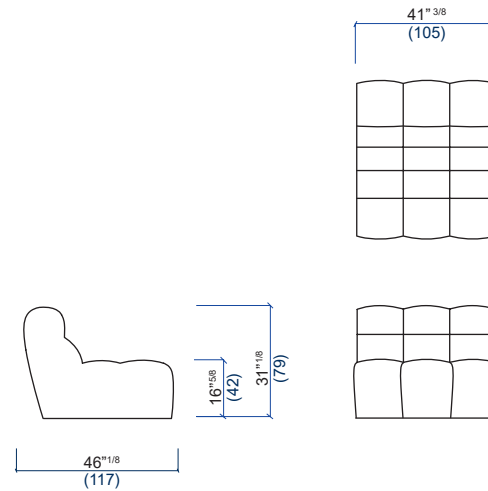

design Sacha LAKIC

38 Grand Bâtard 3 places gauche
Large 3-seat 1-arm unit left
Gran Batard 3 plazas izquierdo

37 Grand Bâtard 3 places droit
Large 3-seat 1-arm unit right
Gran Batard 3 plazas derecho

33 Bâtard 2.5 places gauche
2.5-seat 1-arm unit left
Batard 2.5 plazas izquierdo

32 Bâtard 2.5 places droit
2.5-seat 1-arm unit right
Batard 2.5 plazas derecho

28 Bâtard 1.5 place gauche
1.5-seat 1-arm unit left
Batard 1.5 plazas izquierdo

27 Bâtard 1.5 place droit
1.5-seat 1-arm unit right
Batard 1.5 plazas derecho

23 Bâtard 1.5 place gauche
1.5-seat 1-arm unit left
Batard 1.5 plazas izquierdo

22 Bâtard 1.5 place droit
1.5-seat 1-arm unit right
Batard 1.5 plazas derecho

PERSPECTIVE

design Sacha LAKIC

rochebobois
PARIS

50 Grand angle panoramique
Large panoramic corner-unit
Gran ángulo panorámico

21 Chauffeuse
Armless chair
Chauffeuse

19 Chauffeuse
Armless chair
Chauffeuse