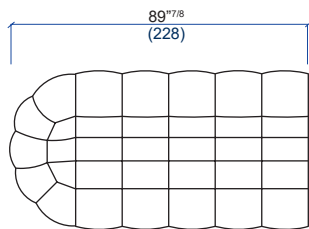

PERSPECTIVE

design Sacha LAKIC

rochebobo
PARIS

36 Canapé 4 places
4-seat sofa
Sofá 4 plazas

35 Grand Canapé 3 places
Large 3-seat sofa
Gran Sofá 3 plazas

30 Canapé 3 places
3-seat sofa
Sofá 3 plazas

PERSPECTIVE

design Sacha LAKIC

38 Grand Bâtard 3 places gauche
Large 3-seat 1-arm unit left
Gran Batard 3 plazas izquierdo

37 Grand Bâtard 3 places droit
Large 3-seat 1-arm unit right
Gran Batard 3 plazas derecho

33 Bâtard 2.5 places gauche
2.5-seat 1-arm unit left
Batard 2.5 plazas izquierdo