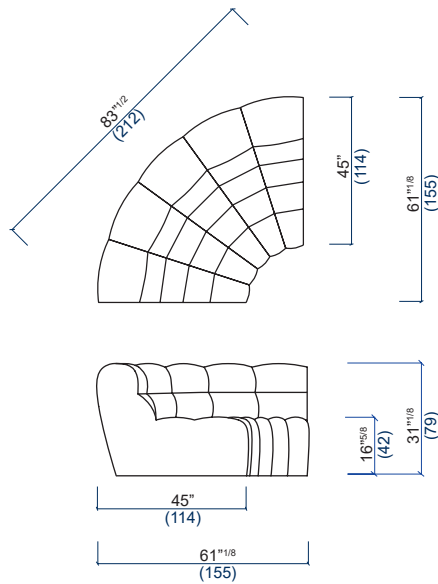

design Sacha LAKIC

38 Grand Bâtard 3 places gauche
Large 3-seat 1-arm unit left
Gran Batard 3 plazas izquierdo

37 Grand Bâtard 3 places droit
Large 3-seat 1-arm unit right
Gran Batard 3 plazas derecho

33 Bâtard 2.5 places gauche
2.5-seat 1-arm unit left
Batard 2.5 plazas izquierdo

32 Bâtard 2.5 places droit
2.5-seat 1-arm unit right
Batard 2.5 plazas derecho

28 Bâtard 1.5 place gauche
1.5-seat 1-arm unit left
Batard 1.5 plazas izquierdo

27 Bâtard 1.5 place droit
1.5-seat 1-arm unit right
Batard 1.5 plazas derecho

23 Bâtard 1.5 place gauche
1.5-seat 1-arm unit left
Batard 1.5 plazas izquierdo

22 Bâtard 1.5 place droit
1.5-seat 1-arm unit right
Batard 1.5 plazas derecho

PERSPECTIVE

design Sacha LAKIC

rochebobois
PARIS

50 Grand angle panoramique
Large panoramic corner-unit
Gran ángulo panorámico

21 Chauffeuse
Armless chair
Chauffeuse

19 Chauffeuse
Armless chair
Chauffeuse