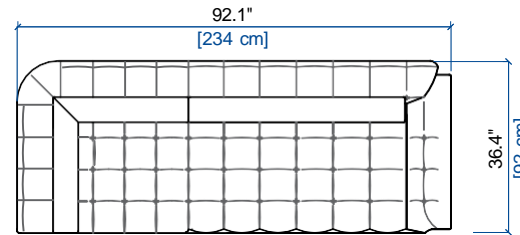

height: 30.7" [78 cm]
seat height: 15.7" [40 cm]
arm width: 9.4" [24 cm]

28 BATARD 1 PL. ACC. DROIT
1-SEAT 1-ARM UNIT RIGHT ARMREST
BATARD 1 PL. APOY. DERECHO

height: 30.7" [78 cm]
seat height: 15.7" [40 cm]
arm width: 9.4" [24 cm]

PARCOURS

design Sacha LAKIC

rochebobois
PARIS

201 GRAND EL. D'ANGLE 3 PL. ACC. GAUCHE
LARGE 3-SEAT CORNER UNIT LEFT ARM.
GRAN EL. DE ANGULO 3 PL. APOY. IZQU.

height: 30.7" [78 cm]
seat height: 15.7" [40 cm]
arm width: 9.4" [24 cm]

202 GRAND EL. D'ANGLE 3 PL. ACC. DROIT
LARGE 3-SEAT CORNER UNIT RIGHT ARM.
GRAN EL. DE ANGULO 3 PL. APOY. DER.

height: 30.7" [78 cm]
seat height: 15.7" [40 cm]
arm width: 9.4" [24 cm]

02 ANGLE CARRE
SQUARE CORNER
ANGULO CUADRADO

height: 30.7" [78 cm]
seat height: 15.7" [40 cm]

08 GRAND ANGLE/MERIDIENNE GAUCHE
LARGE CORNER/MERIDIENNE LEFT
GRAN ANGULO/MERIDIENNE IZQUIERDA

height: 30.7" [78 cm]
seat height: 15.7" [40 cm]

09 GRAND ANGLE/MERIDIENNE DROITE
LARGE CORNER/MERIDIENNE RIGHT
GRAN ANGULO/MERIDIENNE DERECHA