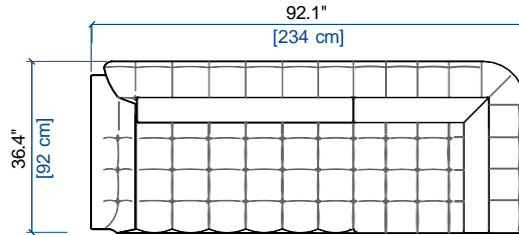

height: 30.7" [78 cm]
seat height: 15.7" [40 cm]
arm width: 9.4" [24 cm]

27 BATARD 2 PL. ACC. GAUCHE
2-SEAT 1-ARM UNIT LEFT ARMREST
BATARD 2 PL. APOY. IZQUIERDO

height: 30.7" [78 cm]
seat height: 15.7" [40 cm]
arm width: 9.4" [24 cm]

26 BATARD 2 PL. ACC. DROIT
2-SEAT 1-ARM UNIT RIGHT ARMREST
BATARD 2 PL. APOY. DERECHO

height: 30.7" [78 cm]
seat height: 15.7" [40 cm]
arm width: 9.4" [24 cm]

29 BATARD 1 PL. ACC. GAUCHE
1-SEAT 1-ARM UNIT LEFT ARMREST
BATARD 1 PL. APOY. IZQUIERDO

height: 30.7" [78 cm]
seat height: 15.7" [40 cm]
arm width: 9.4" [24 cm]

28 BATARD 1 PL. ACC. DROIT
1-SEAT 1-ARM UNIT RIGHT ARMREST
BATARD 1 PL. APOY. DERECHO

height: 30.7" [78 cm]
seat height: 15.7" [40 cm]
arm width: 9.4" [24 cm]

PARCOURS

design Sacha LAKIC

rochebobois
PARIS

201 GRAND EL. D'ANGLE 3 PL. ACC. GAUCHE
LARGE 3-SEAT CORNER UNIT LEFT ARM.
GRAN EL. DE ANGULO 3 PL. APOY. IZQU.

height: 30.7" [78 cm]
seat height: 15.7" [40 cm]
arm width: 9.4" [24 cm]