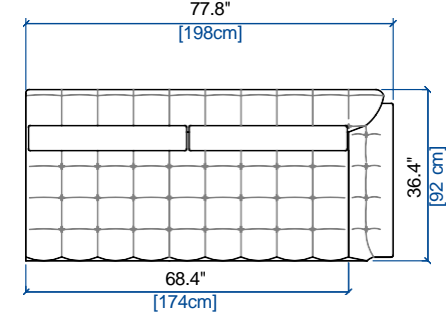

CANAPE 2,5 PLACES
2.5-SEAT SOFA
SOFA 2,5 PLAZAS

height: 30.7" [78 cm]
seat height: 15.7" [40 cm]
arm width: 9.4" [24 cm]

CANAPE 2 PLACES
2-SEAT SOFA
SOFA 2 PLAZAS

height: 30.7" [78 cm]
seat height: 15.7" [40 cm]
arm width: 9.4" [24 cm]

height: 30.7" [78 cm]
seat height: 15.7" [40 cm]
arm width: 9.4" [24 cm]

106 BATARD 3 PL. ACC. DROIT
3-SEAT 1-ARM UNIT RIGHT ARMREST
BATARD 3 PL. APOY. DERECHO

height: 30.7" [78 cm]
seat height: 15.7" [40 cm]
arm width: 9.4" [24 cm]

63 BATARD 2.5 PL. ACC. GAUCHE
2.5-SEAT 1-ARM UNIT LEFT ARMREST
BATARD 2.5 PL. APOY. IZQUIERDO

height: 30.7" [78 cm]
seat height: 15.7" [40 cm]
arm width: 9.4" [24 cm]

62 BATARD 2.5 PL. ACC. DROIT
2.5-SEAT 1-ARM UNIT RIGHT ARMREST
BATARD 2.5 PL. APOY. DERECHO

height: 30.7" [78 cm]
seat height: 15.7" [40 cm]
arm width: 9.4" [24 cm]

27 BATARD 2 PL. ACC. GAUCHE
2-SEAT 1-ARM UNIT LEFT ARMREST
BATARD 2 PL. APOY. IZQUIERDO

height: 30.7" [78 cm]
seat height: 15.7" [40 cm]
arm width: 9.4" [24 cm]