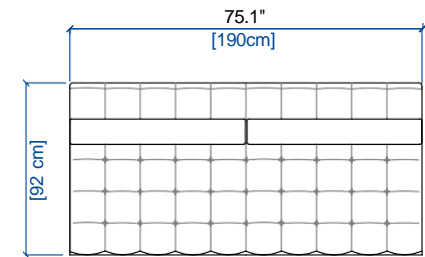

height: 30.7" [78 cm]
seat height: 15.7" [40 cm]

08 GRAND ANGLE/MERIDIENNE GAUCHE
LARGE CORNER/MERIDIENNE LEFT
GRAN ANGULO/MERIDIENNE IZQUIERDA

height: 30.7" [78 cm]
seat height: 15.7" [40 cm]

09 GRAND ANGLE/MERIDIENNE DROITE
LARGE CORNER/MERIDIENNE RIGHT
GRAN ANGULO/MERIDIENNE DERECHA

height: 30.7" [78 cm]
seat height: 15.7" [40 cm]

PARCOURS

design Sacha LAKIC

rochebobois
PARIS

10 TERMINAL GAUCHE
END UNIT LEFT
TERMINAL IZQUIERDO

height: 30.7" [78 cm]
seat height: 15.7" [40 cm]

11 TERMINAL DROIT
END UNIT RIGHT
TERMINAL DERECHO

height: 30.7" [78 cm]
seat height: 15.7" [40 cm]

01 CHAUFFEUSE
ARMLESS CHAIR
CHAUFFEUSE

height: 30.7" [78 cm]
seat height: 15.7" [40 cm]

158 BANQUETTE 2,5 PLACES
2.5-SEAT ARMLESS SOFA
BANQUETA 2,5 PLAZAS