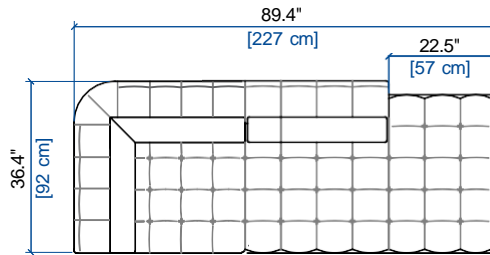

PARCOURS

design Sacha LAKIC

rochebobois
PARIS

201 GRAND EL. D'ANGLE 3 PL. ACC. GAUCHE
LARGE 3-SEAT CORNER UNIT LEFT ARM.
GRAN EL. DE ANGULO 3 PL. APOY. IZQU.

height: 30.7" [78 cm]
seat height: 15.7" [40 cm]
arm width: 9.4" [24 cm]

202 GRAND EL. D'ANGLE 3 PL. ACC. DROIT
LARGE 3-SEAT CORNER UNIT RIGHT ARM.
GRAN EL. DE ANGULO 3 PL. APOY. DER.

height: 30.7" [78 cm]
seat height: 15.7" [40 cm]
arm width: 9.4" [24 cm]

02 ANGLE CARRE
SQUARE CORNER
ANGULO CUADRADO

height: 30.7" [78 cm]
seat height: 15.7" [40 cm]

08 GRAND ANGLE/MERIDIENNE GAUCHE
LARGE CORNER/MERIDIENNE LEFT
GRAN ANGULO/MERIDIENNE IZQUIERDA

height: 30.7" [78 cm]
seat height: 15.7" [40 cm]

09 GRAND ANGLE/MERIDIENNE DROITE
LARGE CORNER/MERIDIENNE RIGHT
GRAN ANGULO/MERIDIENNE DERECHA

height: 30.7" [78 cm]
seat height: 15.7" [40 cm]

PARCOURS

design Sacha LAKIC

rochebobois
PARIS

10 TERMINAL GAUCHE
END UNIT LEFT
TERMINAL IZQUIERDO

height: 30.7" [78 cm]
seat height: 15.7" [40 cm]

11 TERMINAL DROIT
END UNIT RIGHT
TERMINAL DERECHO