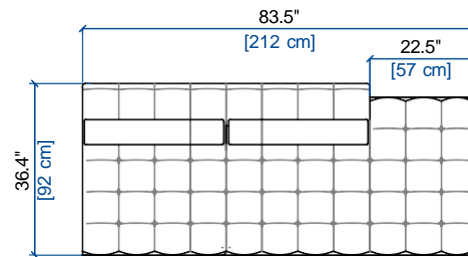

height: 30.7" [78 cm]
seat height: 15.7" [40 cm]

08 GRAND ANGLE/MERIDIENNE GAUCHE
LARGE CORNER/MERIDIENNE LEFT
GRAN ANGULO/MERIDIENNE IZQUIERDA

height: 30.7" [78 cm]
seat height: 15.7" [40 cm]

09 GRAND ANGLE/MERIDIENNE DROITE
LARGE CORNER/MERIDIENNE RIGHT
GRAN ANGULO/MERIDIENNE DERECHA

height: 30.7" [78 cm]
seat height: 15.7" [40 cm]

PARCOURS

design Sacha LAKIC

rochebobois
PARIS

10 TERMINAL GAUCHE
END UNIT LEFT
TERMINAL IZQUIERDO

height: 30.7" [78 cm]
seat height: 15.7" [40 cm]

11 TERMINAL DROIT
END UNIT RIGHT
TERMINAL DERECHO

height: 30.7" [78 cm]
seat height: 15.7" [40 cm]

01 CHAUFFEUSE
ARMLESS CHAIR
CHAUFFEUSE

height: 30.7" [78 cm]
seat height: 15.7" [40 cm]

158 BANQUETTE 2,5 PLACES
2.5-SEAT ARMLESS SOFA
BANQUETA 2,5 PLAZAS

height: 30.7" [78 cm]
seat height: 15.7" [40 cm]