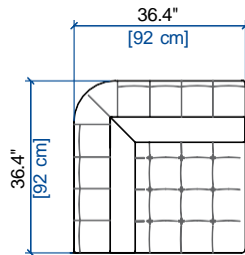

height: 30.7" [78 cm]
seat height: 15.7" [40 cm]
arm width: 9.4" [24 cm]

28 BATARD 1 PL. ACC. DROIT
1-SEAT 1-ARM UNIT RIGHT ARMREST
BATARD 1 PL. APOY. DERECHO

height: 30.7" [78 cm]
seat height: 15.7" [40 cm]
arm width: 9.4" [24 cm]

PARCOURS

design Sacha LAKIC

rochebobois
PARIS

201 GRAND EL. D'ANGLE 3 PL. ACC. GAUCHE
LARGE 3-SEAT CORNER UNIT LEFT ARM.
GRAN EL. DE ANGULO 3 PL. APOY. IZQU.

height: 30.7" [78 cm]
seat height: 15.7" [40 cm]
arm width: 9.4" [24 cm]

202 GRAND EL. D'ANGLE 3 PL. ACC. DROIT
LARGE 3-SEAT CORNER UNIT RIGHT ARM.
GRAN EL. DE ANGULO 3 PL. APOY. DER.

height: 30.7" [78 cm]
seat height: 15.7" [40 cm]
arm width: 9.4" [24 cm]

02 ANGLE CARRE
SQUARE CORNER
ANGULO CUADRADO

height: 30.7" [78 cm]
seat height: 15.7" [40 cm]

08 GRAND ANGLE/MERIDIENNE GAUCHE
LARGE CORNER/MERIDIENNE LEFT
GRAN ANGULO/MERIDIENNE IZQUIERDA

height: 30.7" [78 cm]
seat height: 15.7" [40 cm]

09 GRAND ANGLE/MERIDIENNE DROITE
LARGE CORNER/MERIDIENNE RIGHT
GRAN ANGULO/MERIDIENNE DERECHA