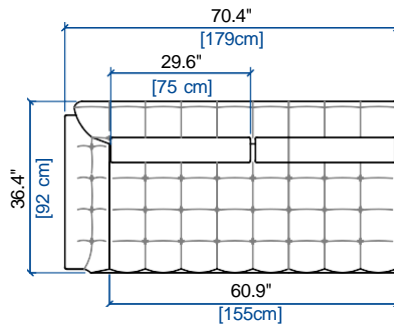

CANAPE 2,5 PLACES
2.5-SEAT SOFA
SOFA 2,5 PLAZAS

height: 30.7" [78 cm]
seat height: 15.7" [40 cm]
arm width: 9.4" [24 cm]

CANAPE 2 PLACES
2-SEAT SOFA
SOFA 2 PLAZAS

height: 30.7" [78 cm]
seat height: 15.7" [40 cm]
arm width: 9.4" [24 cm]

height: 30.7" [78 cm]
seat height: 15.7" [40 cm]
arm width: 9.4" [24 cm]

106 BATARD 3 PL. ACC. DROIT
3-SEAT 1-ARM UNIT RIGHT ARMREST
BATARD 3 PL. APOY. DERECHO

height: 30.7" [78 cm]
seat height: 15.7" [40 cm]
arm width: 9.4" [24 cm]

63 BATARD 2.5 PL. ACC. GAUCHE
2.5-SEAT 1-ARM UNIT LEFT ARMREST
BATARD 2.5 PL. APOY. IZQUIERDO

height: 30.7" [78 cm]
seat height: 15.7" [40 cm]
arm width: 9.4" [24 cm]

62 BATARD 2.5 PL. ACC. DROIT
2.5-SEAT 1-ARM UNIT RIGHT ARMREST
BATARD 2.5 PL. APOY. DERECHO

height: 30.7" [78 cm]
seat height: 15.7" [40 cm]
arm width: 9.4" [24 cm]

27 BATARD 2 PL. ACC. GAUCHE
2-SEAT 1-ARM UNIT LEFT ARMREST
BATARD 2 PL. APOY. IZQUIERDO

height: 30.7" [78 cm]
seat height: 15.7" [40 cm]
arm width: 9.4" [24 cm]