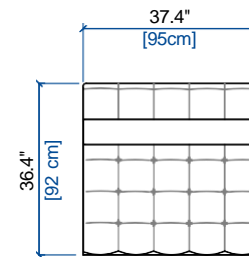

height: 30.7" [78 cm]
seat height: 15.7" [40 cm]

08 GRAND ANGLE/MERIDIENNE GAUCHE
LARGE CORNER/MERIDIENNE LEFT
GRAN ANGULO/MERIDIENNE IZQUIERDA

height: 30.7" [78 cm]
seat height: 15.7" [40 cm]

09 GRAND ANGLE/MERIDIENNE DROITE
LARGE CORNER/MERIDIENNE RIGHT
GRAN ANGULO/MERIDIENNE DERECHA

height: 30.7" [78 cm]
seat height: 15.7" [40 cm]

PARCOURS

design Sacha LAKIC

rochebobois
PARIS

10 TERMINAL GAUCHE
END UNIT LEFT
TERMINAL IZQUIERDO

height: 30.7" [78 cm]
seat height: 15.7" [40 cm]

11 TERMINAL DROIT
END UNIT RIGHT
TERMINAL DERECHO

height: 30.7" [78 cm]
seat height: 15.7" [40 cm]

01 CHAUFFEUSE
ARMLESS CHAIR
CHAUFFEUSE

height: 30.7" [78 cm]
seat height: 15.7" [40 cm]

158 BANQUETTE 2,5 PLACES
2.5-SEAT ARMLESS SOFA
BANQUETA 2,5 PLAZAS

height: 30.7" [78 cm]
seat height: 15.7" [40 cm]