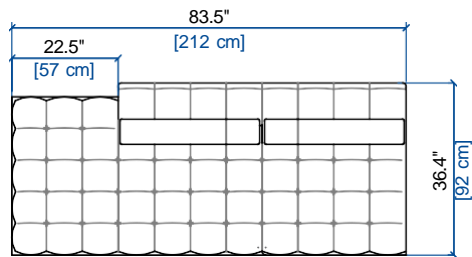

PARCOURS

design Sacha LAKIC

rochebobois
PARIS

201 GRAND EL. D'ANGLE 3 PL. ACC. GAUCHE
LARGE 3-SEAT CORNER UNIT LEFT ARM.
GRAN EL. DE ANGULO 3 PL. APOY. IZQU.

height: 30.7" [78 cm]
seat height: 15.7" [40 cm]
arm width: 9.4" [24 cm]

202 GRAND EL. D'ANGLE 3 PL. ACC. DROIT
LARGE 3-SEAT CORNER UNIT RIGHT ARM.
GRAN EL. DE ANGULO 3 PL. APOY. DER.

height: 30.7" [78 cm]
seat height: 15.7" [40 cm]
arm width: 9.4" [24 cm]

02 ANGLE CARRE
SQUARE CORNER
ANGULO CUADRADO

height: 30.7" [78 cm]
seat height: 15.7" [40 cm]

08 GRAND ANGLE/MERIDIENNE GAUCHE
LARGE CORNER/MERIDIENNE LEFT
GRAN ANGULO/MERIDIENNE IZQUIERDA

height: 30.7" [78 cm]
seat height: 15.7" [40 cm]

09 GRAND ANGLE/MERIDIENNE DROITE
LARGE CORNER/MERIDIENNE RIGHT
GRAN ANGULO/MERIDIENNE DERECHA

height: 30.7" [78 cm]
seat height: 15.7" [40 cm]

PARCOURS

design Sacha LAKIC

rochebobois
PARIS

10 TERMINAL GAUCHE
END UNIT LEFT
TERMINAL IZQUIERDO

height: 30.7" [78 cm]
seat height: 15.7" [40 cm]

11 TERMINAL DROIT
END UNIT RIGHT
TERMINAL DERECHO