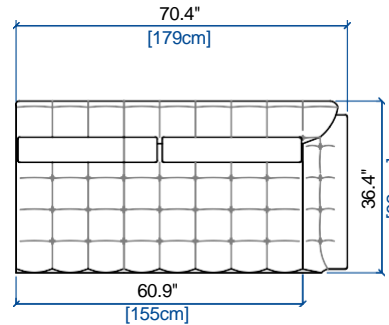

26 BATARD 2 PL. ACC. DROIT
2-SEAT 1-ARM UNIT RIGHT ARMREST
BATARD 2 PL. APOY. DERECHO

height: 30.7" [78 cm]
seat height: 15.7" [40 cm]
arm width: 9.4" [24 cm]