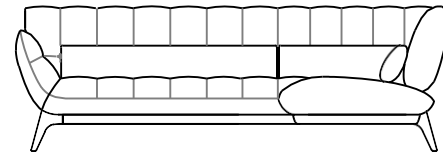

height: 30.7" [78 cm]
seat height: 15.7" [40 cm]
arm width: 9.4" [24 cm]

28 BATARD 1 PL. ACC. DROIT
1-SEAT 1-ARM UNIT RIGHT ARMREST
BATARD 1 PL. APOY. DERECHO

height: 30.7" [78 cm]
seat height: 15.7" [40 cm]
arm width: 9.4" [24 cm]

PARCOURS

design Sacha LAKIC

rochebobois
PARIS

201 GRAND EL. D'ANGLE 3 PL. ACC. GAUCHE
LARGE 3-SEAT CORNER UNIT LEFT ARM.
GRAN EL. DE ANGULO 3 PL. APOY. IZQU.

height: 30.7" [78 cm]
seat height: 15.7" [40 cm]
arm width: 9.4" [24 cm]