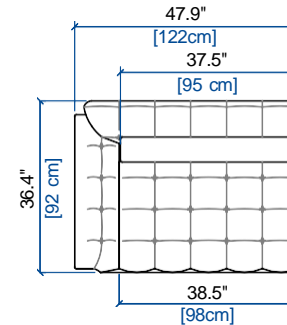

height: 30.7" [78 cm]
seat height: 15.7" [40 cm]
arm width: 9.4" [24 cm]

106 BATARD 3 PL. ACC. DROIT
3-SEAT 1-ARM UNIT RIGHT ARMREST
BATARD 3 PL. APOY. DERECHO

height: 30.7" [78 cm]
seat height: 15.7" [40 cm]
arm width: 9.4" [24 cm]

63 BATARD 2.5 PL. ACC. GAUCHE
2.5-SEAT 1-ARM UNIT LEFT ARMREST
BATARD 2.5 PL. APOY. IZQUIERDO

height: 30.7" [78 cm]
seat height: 15.7" [40 cm]
arm width: 9.4" [24 cm]

62 BATARD 2.5 PL. ACC. DROIT
2.5-SEAT 1-ARM UNIT RIGHT ARMREST
BATARD 2.5 PL. APOY. DERECHO

height: 30.7" [78 cm]
seat height: 15.7" [40 cm]
arm width: 9.4" [24 cm]

27 BATARD 2 PL. ACC. GAUCHE
2-SEAT 1-ARM UNIT LEFT ARMREST
BATARD 2 PL. APOY. IZQUIERDO

height: 30.7" [78 cm]
seat height: 15.7" [40 cm]
arm width: 9.4" [24 cm]

26 BATARD 2 PL. ACC. DROIT
2-SEAT 1-ARM UNIT RIGHT ARMREST
BATARD 2 PL. APOY. DERECHO

height: 30.7" [78 cm]
seat height: 15.7" [40 cm]
arm width: 9.4" [24 cm]

29 BATARD 1 PL. ACC. GAUCHE
1-SEAT 1-ARM UNIT LEFT ARMREST
BATARD 1 PL. APOY. IZQUIERDO