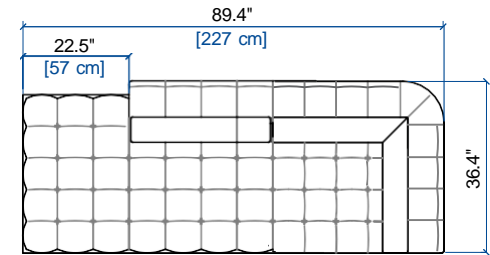

PARCOURS

design Sacha LAKIC

rochebobois
PARIS

201 GRAND EL. D'ANGLE 3 PL. ACC. GAUCHE
LARGE 3-SEAT CORNER UNIT LEFT ARM.
GRAN EL. DE ANGULO 3 PL. APOY. IZQU.

height: 30.7" [78 cm]
seat height: 15.7" [40 cm]
arm width: 9.4" [24 cm]

202 GRAND EL. D'ANGLE 3 PL. ACC. DROIT
LARGE 3-SEAT CORNER UNIT RIGHT ARM.
GRAN EL. DE ANGULO 3 PL. APOY. DER.

height: 30.7" [78 cm]
seat height: 15.7" [40 cm]
arm width: 9.4" [24 cm]

02 ANGLE CARRE
SQUARE CORNER
ANGULO CUADRADO

height: 30.7" [78 cm]
seat height: 15.7" [40 cm]

08 GRAND ANGLE/MERIDIENNE GAUCHE
LARGE CORNER/MERIDIENNE LEFT
GRAN ANGULO/MERIDIENNE IZQUIERDA

height: 30.7" [78 cm]
seat height: 15.7" [40 cm]

09 GRAND ANGLE/MERIDIENNE DROITE
LARGE CORNER/MERIDIENNE RIGHT
GRAN ANGULO/MERIDIENNE DERECHA

height: 30.7" [78 cm]
seat height: 15.7" [40 cm]

PARCOURS

design Sacha LAKIC

rochebobois
PARIS

10 TERMINAL GAUCHE
END UNIT LEFT
TERMINAL IZQUIERDO

height: 30.7" [78 cm]
seat height: 15.7" [40 cm]

11 TERMINAL DROIT
END UNIT RIGHT
TERMINAL DERECHO