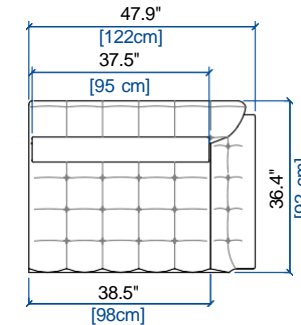

height: 30.7" [78 cm]
seat height: 15.7" [40 cm]
arm width: 9.4" [24 cm]

27 BATARD 2 PL. ACC. GAUCHE
2-SEAT 1-ARM UNIT LEFT ARMREST
BATARD 2 PL. APOY. IZQUIERDO

height: 30.7" [78 cm]
seat height: 15.7" [40 cm]
arm width: 9.4" [24 cm]

26 BATARD 2 PL. ACC. DROIT
2-SEAT 1-ARM UNIT RIGHT ARMREST
BATARD 2 PL. APOY. DERECHO

height: 30.7" [78 cm]
seat height: 15.7" [40 cm]
arm width: 9.4" [24 cm]

29 BATARD 1 PL. ACC. GAUCHE
1-SEAT 1-ARM UNIT LEFT ARMREST
BATARD 1 PL. APOY. IZQUIERDO

height: 30.7" [78 cm]
seat height: 15.7" [40 cm]
arm width: 9.4" [24 cm]

28 BATARD 1 PL. ACC. DROIT
1-SEAT 1-ARM UNIT RIGHT ARMREST
BATARD 1 PL. APOY. DERECHO

height: 30.7" [78 cm]
seat height: 15.7" [40 cm]
arm width: 9.4" [24 cm]

height: 30.7" [78 cm]
seat height: 15.7" [40 cm]

08 GRAND ANGLE/MERIDIENNE GAUCHE
LARGE CORNER/MERIDIENNE LEFT
GRAN ANGULO/MERIDIENNE IZQUIERDA

height: 30.7" [78 cm]
seat height: 15.7" [40 cm]

09 GRAND ANGLE/MERIDIENNE DROITE
LARGE CORNER/MERIDIENNE RIGHT
GRAN ANGULO/MERIDIENNE DERECHA