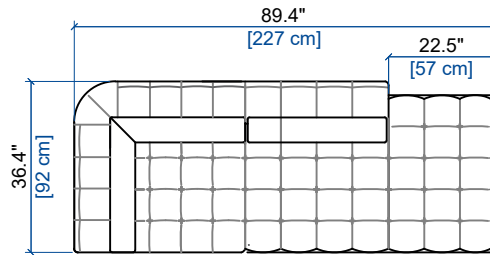

height: 30.7" [78 cm]
seat height: 15.7" [40 cm]
arm width: 9.4" [24 cm]

28 BATARD 1 PL. ACC. DROIT
1-SEAT 1-ARM UNIT RIGHT ARMREST
BATARD 1 PL. APOY. DERECHO

height: 30.7" [78 cm]
seat height: 15.7" [40 cm]
arm width: 9.4" [24 cm]

201 GRAND EL. D'ANGLE 3 PL. ACC. GAUCHE
LARGE 3-SEAT CORNER UNIT LEFT ARM.
GRAN EL. DE ANGULO 3 PL. APOY. IZQU.

height: 30.7" [78 cm]
seat height: 15.7" [40 cm]
arm width: 9.4" [24 cm]

202 GRAND EL. D'ANGLE 3 PL. ACC. DROIT
LARGE 3-SEAT CORNER UNIT RIGHT ARM.
GRAN EL. DE ANGULO 3 PL. APOY. DER.

height: 30.7" [78 cm]
seat height: 15.7" [40 cm]
arm width: 9.4" [24 cm]

02 ANGLE CARRE
SQUARE CORNER
ANGULO CUADRADO

height: 30.7" [78 cm]
seat height: 15.7" [40 cm]

08 GRAND ANGLE/MERIDIENNE GAUCHE
LARGE CORNER/MERIDIENNE LEFT
GRAN ANGULO/MERIDIENNE IZQUIERDA

height: 30.7" [78 cm]
seat height: 15.7" [40 cm]

09 GRAND ANGLE/MERIDIENNE DROITE
LARGE CORNER/MERIDIENNE RIGHT
GRAN ANGULO/MERIDIENNE DERECHA

height: 30.7" [78 cm]
seat height: 15.7" [40 cm]

PARCOURS

design Sacha LAKIC