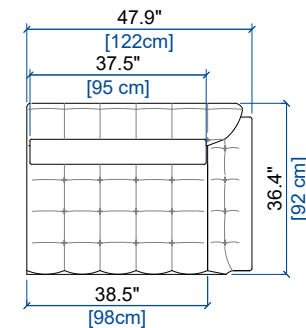

height: 30.7" [78 cm]
seat height: 15.7" [40 cm]
arm width: 9.4" [24 cm]

106 BATARD 3 PL. ACC. DROIT
3-SEAT 1-ARM UNIT RIGHT ARMREST
BATARD 3 PL. APOY. DERECHO

height: 30.7" [78 cm]
seat height: 15.7" [40 cm]
arm width: 9.4" [24 cm]

height: 30.7" [78 cm]
seat height: 15.7" [40 cm]
arm width: 9.4" [24 cm]

27 BATARD 2 PL. ACC. GAUCHE
2-SEAT 1-ARM UNIT LEFT ARMREST
BATARD 2 PL. APOY. IZQUIERDO

height: 30.7" [78 cm]
seat height: 15.7" [40 cm]
arm width: 9.4" [24 cm]

26 BATARD 2 PL. ACC. DROIT
2-SEAT 1-ARM UNIT RIGHT ARMREST
BATARD 2 PL. APOY. DERECHO

height: 30.7" [78 cm]
seat height: 15.7" [40 cm]
arm width: 9.4" [24 cm]

29 BATARD 1 PL. ACC. GAUCHE
1-SEAT 1-ARM UNIT LEFT ARMREST
BATARD 1 PL. APOY. IZQUIERDO

height: 30.7" [78 cm]
seat height: 15.7" [40 cm]
arm width: 9.4" [24 cm]

28 BATARD 1 PL. ACC. DROIT
1-SEAT 1-ARM UNIT RIGHT ARMREST
BATARD 1 PL. APOY. DERECHO

height: 30.7" [78 cm]
seat height: 15.7" [40 cm]
arm width: 9.4" [24 cm]