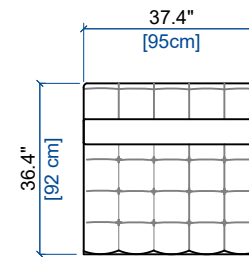

height: 30.7" [78 cm]
seat height: 15.7" [40 cm]
arm width: 9.4" [24 cm]

02 ANGLE CARRE
SQUARE CORNER
ANGULO CUADRADO

height: 30.7" [78 cm]
seat height: 15.7" [40 cm]

08 GRAND ANGLE/MERIDIENNE GAUCHE
LARGE CORNER/MERIDIENNE LEFT
GRAN ANGULO/MERIDIENNE IZQUIERDA

height: 30.7" [78 cm]
seat height: 15.7" [40 cm]

09 GRAND ANGLE/MERIDIENNE DROITE
LARGE CORNER/MERIDIENNE RIGHT
GRAN ANGULO/MERIDIENNE DERECHA

height: 30.7" [78 cm]
seat height: 15.7" [40 cm]

PARCOURS

design Sacha LAKIC

rochebobois
PARIS

10 TERMINAL GAUCHE
END UNIT LEFT
TERMINAL IZQUIERDO

height: 30.7\" [78 cm]
seat height: 15.7\" [40 cm]

11 TERMINAL DROIT
END UNIT RIGHT
TERMINAL DERECHO

height: 30.7\" [78 cm]
seat height: 15.7\" [40 cm]

01 CHAUFFEUSE
ARMLESS CHAIR
CHAUFFEUSE

height: 30.7\" [78 cm]
seat height: 15.7\" [40 cm]

158 BANQUETTE 2,5 PLACES
2.5-SEAT ARMLESS SOFA
BANQUETA 2,5 PLAZAS

height: 30.7\" [78 cm]
seat height: 15.7\" [40 cm]