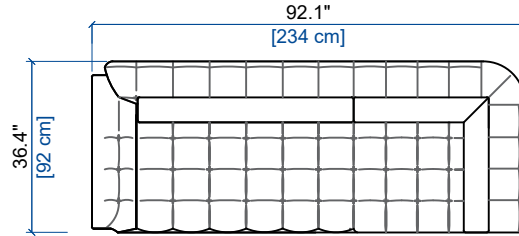

height: 30.7" [78 cm]
seat height: 15.7" [40 cm]
arm width: 9.4" [24 cm]

27 BATARD 2 PL. ACC. GAUCHE
2-SEAT 1-ARM UNIT LEFT ARMREST
BATARD 2 PL. APOY. IZQUIERDO

height: 30.7" [78 cm]
seat height: 15.7" [40 cm]
arm width: 9.4" [24 cm]

26 BATARD 2 PL. ACC. DROIT
2-SEAT 1-ARM UNIT RIGHT ARMREST
BATARD 2 PL. APOY. DERECHO

height: 30.7" [78 cm]
seat height: 15.7" [40 cm]
arm width: 9.4" [24 cm]

29 BATARD 1 PL. ACC. GAUCHE
1-SEAT 1-ARM UNIT LEFT ARMREST
BATARD 1 PL. APOY. IZQUIERDO

height: 30.7" [78 cm]
seat height: 15.7" [40 cm]
arm width: 9.4" [24 cm]

28 BATARD 1 PL. ACC. DROIT
1-SEAT 1-ARM UNIT RIGHT ARMREST
BATARD 1 PL. APOY. DERECHO

height: 30.7" [78 cm]
seat height: 15.7" [40 cm]
arm width: 9.4" [24 cm]

201 GRAND EL. D'ANGLE 3 PL. ACC. GAUCHE
LARGE 3-SEAT CORNER UNIT LEFT ARM.
GRAN EL. DE ANGULO 3 PL. APOY. IZQU.

height: 30.7" [78 cm]
seat height: 15.7" [40 cm]
arm width: 9.4" [24 cm]

202 GRAND EL. D'ANGLE 3 PL. ACC. DROIT
LARGE 3-SEAT CORNER UNIT RIGHT ARM.
GRAN EL. DE ANGULO 3 PL. APOY. DER.