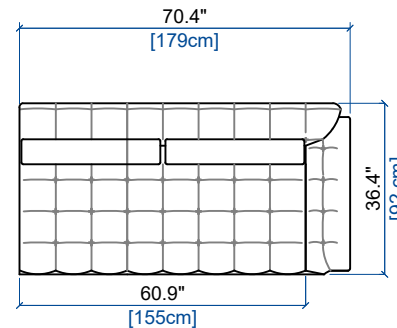

26 BATARD 2 PL. ACC. DROIT
2-SEAT 1-ARM UNIT RIGHT ARMREST
BATARD 2 PL. APOY. DERECHO

height: 30.7" [78 cm]
seat height: 15.7" [40 cm]
arm width: 9.4" [24 cm]