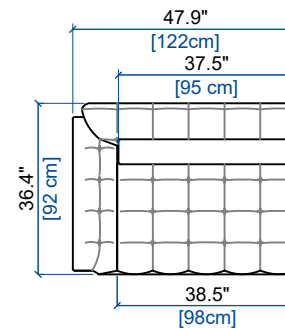

height: 30.7" [78 cm]
seat height: 15.7" [40 cm]
arm width: 9.4" [24 cm]

106 BATARD 3 PL. ACC. DROIT
3-SEAT 1-ARM UNIT RIGHT ARMREST
BATARD 3 PL. APOY. DERECHO

height: 30.7" [78 cm]
seat height: 15.7" [40 cm]
arm width: 9.4" [24 cm]

63 BATARD 2.5 PL. ACC. GAUCHE
2.5-SEAT 1-ARM UNIT LEFT ARMREST
BATARD 2.5 PL. APOY. IZQUIERDO

height: 30.7" [78 cm]
seat height: 15.7" [40 cm]
arm width: 9.4" [24 cm]

62 BATARD 2.5 PL. ACC. DROIT
2.5-SEAT 1-ARM UNIT RIGHT ARMREST
BATARD 2.5 PL. APOY. DERECHO

height: 30.7" [78 cm]
seat height: 15.7" [40 cm]
arm width: 9.4" [24 cm]

27 BATARD 2 PL. ACC. GAUCHE
2-SEAT 1-ARM UNIT LEFT ARMREST
BATARD 2 PL. APOY. IZQUIERDO

height: 30.7" [78 cm]
seat height: 15.7" [40 cm]
arm width: 9.4" [24 cm]

26 BATARD 2 PL. ACC. DROIT
2-SEAT 1-ARM UNIT RIGHT ARMREST
BATARD 2 PL. APOY. DERECHO

height: 30.7" [78 cm]
seat height: 15.7" [40 cm]
arm width: 9.4" [24 cm]

29 BATARD 1 PL. ACC. GAUCHE
1-SEAT 1-ARM UNIT LEFT ARMREST
BATARD 1 PL. APOY. IZQUIERDO