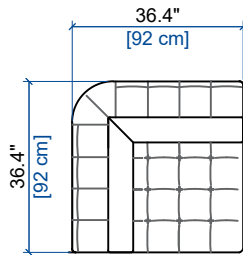

height: 30.7" [78 cm]
seat height: 15.7" [40 cm]
arm width: 9.4" [24 cm]

27 BATARD 2 PL. ACC. GAUCHE
2-SEAT 1-ARM UNIT LEFT ARMREST
BATARD 2 PL. APOY. IZQUIERDO

height: 30.7" [78 cm]
seat height: 15.7" [40 cm]
arm width: 9.4" [24 cm]

height: 30.7" [78 cm]
seat height: 15.7" [40 cm]
arm width: 9.4" [24 cm]

28 BATARD 1 PL. ACC. DROIT
1-SEAT 1-ARM UNIT RIGHT ARMREST
BATARD 1 PL. APOY. DERECHO

height: 30.7" [78 cm]
seat height: 15.7" [40 cm]
arm width: 9.4" [24 cm]

201 GRAND EL. D'ANGLE 3 PL. ACC. GAUCHE
LARGE 3-SEAT CORNER UNIT LEFT ARM.
GRAN EL. DE ANGULO 3 PL. APOY. IZQU.

height: 30.7" [78 cm]
seat height: 15.7" [40 cm]
arm width: 9.4" [24 cm]

202 GRAND EL. D'ANGLE 3 PL. ACC. DROIT
LARGE 3-SEAT CORNER UNIT RIGHT ARM.
GRAN EL. DE ANGULO 3 PL. APOY. DER.

height: 30.7" [78 cm]
seat height: 15.7" [40 cm]
arm width: 9.4" [24 cm]

02 ANGLE CARRE
SQUARE CORNER
ANGULO CUADRADO

height: 30.7" [78 cm]
seat height: 15.7" [40 cm]

08 GRAND ANGLE/MERIDIENNE GAUCHE
LARGE CORNER/MERIDIENNE LEFT
GRAN ANGULO/MERIDIENNE IZQUIERDA