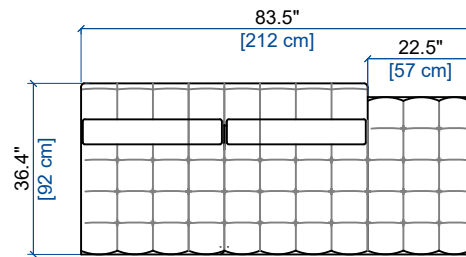

201 GRAND EL. D'ANGLE 3 PL. ACC. GAUCHE
LARGE 3-SEAT CORNER UNIT LEFT ARM.
GRAN EL. DE ANGULO 3 PL. APOY. IZQU.

height: 30.7" [78 cm]
seat height: 15.7" [40 cm]
arm width: 9.4" [24 cm]

202 GRAND EL. D'ANGLE 3 PL. ACC. DROIT
LARGE 3-SEAT CORNER UNIT RIGHT ARM.
GRAN EL. DE ANGULO 3 PL. APOY. DER.

height: 30.7" [78 cm]
seat height: 15.7" [40 cm]
arm width: 9.4" [24 cm]

02 ANGLE CARRE
SQUARE CORNER
ANGULO CUADRADO

height: 30.7" [78 cm]
seat height: 15.7" [40 cm]

08 GRAND ANGLE/MERIDIENNE GAUCHE
LARGE CORNER/MERIDIENNE LEFT
GRAN ANGULO/MERIDIENNE IZQUIERDA

height: 30.7" [78 cm]
seat height: 15.7" [40 cm]

09 GRAND ANGLE/MERIDIENNE DROITE
LARGE CORNER/MERIDIENNE RIGHT
GRAN ANGULO/MERIDIENNE DERECHA

height: 30.7" [78 cm]
seat height: 15.7" [40 cm]

PARCOURS

design Sacha LAKIC

rochebobois
PARIS

10 TERMINAL GAUCHE
END UNIT LEFT
TERMINAL IZQUIERDO

height: 30.7\" [78 cm]
seat height: 15.7\" [40 cm]

11 TERMINAL DROIT
END UNIT RIGHT
TERMINAL DERECHO

height: 30.7\" [78 cm]
seat height: 15.7\" [40 cm]