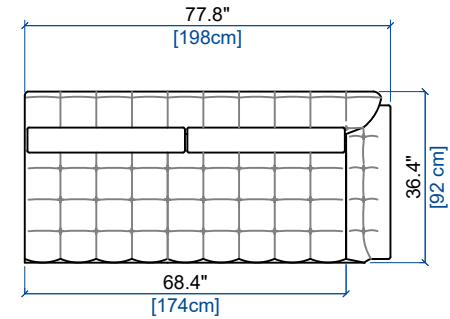

CANAPE 2,5 PLACES
2.5-SEAT SOFA
SOFA 2.5 PLAZAS

height: 30.7" [78 cm]
seat height: 15.7" [40 cm]
arm width: 9.4" [24 cm]

CANAPE 2 PLACES
2-SEAT SOFA
SOFA 2 PLAZAS

height: 30.7" [78 cm]
seat height: 15.7" [40 cm]
arm width: 9.4" [24 cm]

height: 30.7" [78 cm]
seat height: 15.7" [40 cm]
arm width: 9.4" [24 cm]

106 BATARD 3 PL. ACC. DROIT
3-SEAT 1-ARM UNIT RIGHT ARMREST
BATARD 3 PL. APOY. DERECHO

height: 30.7" [78 cm]
seat height: 15.7" [40 cm]
arm width: 9.4" [24 cm]

63 BATARD 2.5 PL. ACC. GAUCHE
2.5-SEAT 1-ARM UNIT LEFT ARMREST
BATARD 2.5 PL. APOY. IZQUIERDO

height: 30.7" [78 cm]
seat height: 15.7" [40 cm]
arm width: 9.4" [24 cm]

62 BATARD 2.5 PL. ACC. DROIT
2.5-SEAT 1-ARM UNIT RIGHT ARMREST
BATARD 2.5 PL. APOY. DERECHO

height: 30.7" [78 cm]
seat height: 15.7" [40 cm]
arm width: 9.4" [24 cm]

27 BATARD 2 PL. ACC. GAUCHE
2-SEAT 1-ARM UNIT LEFT ARMREST
BATARD 2 PL. APOY. IZQUIERDO

height: 30.7" [78 cm]
seat height: 15.7" [40 cm]
arm width: 9.4" [24 cm]