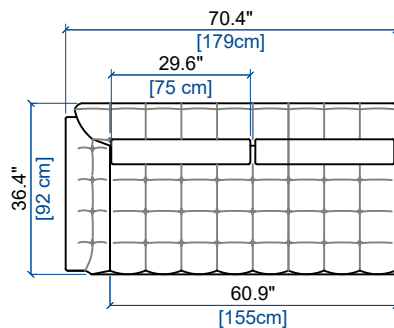

CANAPE 2,5 PLACES
2.5-SEAT SOFA
SOFA 2.5 PLAZAS

height: 30.7" [78 cm]
seat height: 15.7" [40 cm]
arm width: 9.4" [24 cm]

CANAPE 2 PLACES
2-SEAT SOFA
SOFA 2 PLAZAS

height: 30.7" [78 cm]
seat height: 15.7" [40 cm]
arm width: 9.4" [24 cm]

height: 30.7" [78 cm]
seat height: 15.7" [40 cm]
arm width: 9.4" [24 cm]

106 BATARD 3 PL. ACC. DROIT
3-SEAT 1-ARM UNIT RIGHT ARMREST
BATARD 3 PL. APOY. DERECHO

height: 30.7" [78 cm]
seat height: 15.7" [40 cm]
arm width: 9.4" [24 cm]

63 BATARD 2.5 PL. ACC. GAUCHE
2.5-SEAT 1-ARM UNIT LEFT ARMREST
BATARD 2.5 PL. APOY. IZQUIERDO

height: 30.7" [78 cm]
seat height: 15.7" [40 cm]
arm width: 9.4" [24 cm]

62 BATARD 2.5 PL. ACC. DROIT
2.5-SEAT 1-ARM UNIT RIGHT ARMREST
BATARD 2.5 PL. APOY. DERECHO

height: 30.7" [78 cm]
seat height: 15.7" [40 cm]
arm width: 9.4" [24 cm]

27 BATARD 2 PL. ACC. GAUCHE
2-SEAT 1-ARM UNIT LEFT ARMREST
BATARD 2 PL. APOY. IZQUIERDO

height: 30.7" [78 cm]
seat height: 15.7" [40 cm]
arm width: 9.4" [24 cm]