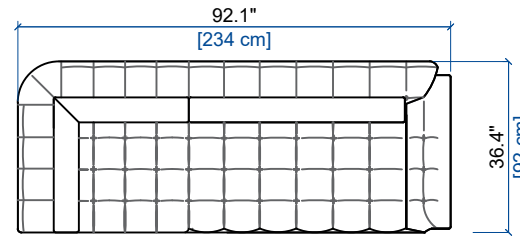

26 BATARD 2 PL. ACC. DROIT
2-SEAT 1-ARM UNIT RIGHT ARMREST
BATARD 2 PL. APOY. DERECHO

height: 30.7" [78 cm]
seat height: 15.7" [40 cm]
arm width: 9.4" [24 cm]

29 BATARD 1 PL. ACC. GAUCHE
1-SEAT 1-ARM UNIT LEFT ARMREST
BATARD 1 PL. APOY. IZQUIERDO

height: 30.7" [78 cm]
seat height: 15.7" [40 cm]
arm width: 9.4" [24 cm]

28 BATARD 1 PL. ACC. DROIT
1-SEAT 1-ARM UNIT RIGHT ARMREST
BATARD 1 PL. APOY. DERECHO

height: 30.7" [78 cm]
seat height: 15.7" [40 cm]
arm width: 9.4" [24 cm]

201 GRAND EL. D'ANGLE 3 PL. ACC. GAUCHE
LARGE 3-SEAT CORNER UNIT LEFT ARM.
GRAN EL. DE ANGULO 3 PL. APOY. IZQU.

height: 30.7" [78 cm]
seat height: 15.7" [40 cm]
arm width: 9.4" [24 cm]

202 GRAND EL. D'ANGLE 3 PL. ACC. DROIT
LARGE 3-SEAT CORNER UNIT RIGHT ARM.
GRAN EL. DE ANGULO 3 PL. APOY. DER.

height: 30.7" [78 cm]
seat height: 15.7" [40 cm]
arm width: 9.4" [24 cm]

02 ANGLE CARRE
SQUARE CORNER
ANGULO CUADRADO

height: 30.7" [78 cm]
seat height: 15.7" [40 cm]

08 GRAND ANGLE/MERIDIENNE GAUCHE
LARGE CORNER/MERIDIENNE LEFT
GRAN ANGULO/MERIDIENNE IZQUIERDA