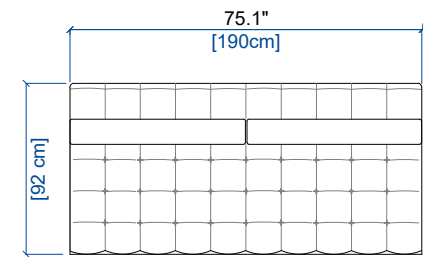

height: 30.7" [78 cm]
seat height: 15.7" [40 cm]
arm width: 9.4" [24 cm]

02 ANGLE CARRE
SQUARE CORNER
ANGULO CUADRADO

height: 30.7" [78 cm]
seat height: 15.7" [40 cm]

08 GRAND ANGLE/MERIDIENNE GAUCHE
LARGE CORNER/MERIDIENNE LEFT
GRAN ANGULO/MERIDIENNE IZQUIERDA

height: 30.7" [78 cm]
seat height: 15.7" [40 cm]

09 GRAND ANGLE/MERIDIENNE DROITE
LARGE CORNER/MERIDIENNE RIGHT
GRAN ANGULO/MERIDIENNE DERECHA

height: 30.7" [78 cm]
seat height: 15.7" [40 cm]

PARCOURS

design Sacha LAKIC

rochebobois
PARIS

10 TERMINAL GAUCHE
END UNIT LEFT
TERMINAL IZQUIERDO

height: 30.7\" [78 cm]
seat height: 15.7\" [40 cm]

11 TERMINAL DROIT
END UNIT RIGHT
TERMINAL DERECHO

height: 30.7\" [78 cm]
seat height: 15.7\" [40 cm]

01 CHAUFFEUSE
ARMLESS CHAIR
CHAUFFEUSE

height: 30.7\" [78 cm]
seat height: 15.7\" [40 cm]

158 BANQUETTE 2,5 PLACES
2.5-SEAT ARMLESS SOFA
BANQUETA 2,5 PLAZAS

height: 30.7\" [78 cm]
seat height: 15.7\" [40 cm]