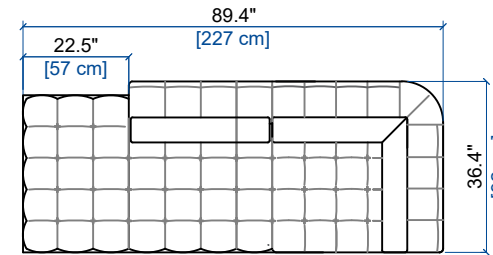

height: 30.7" [78 cm]
seat height: 15.7" [40 cm]
arm width: 9.4" [24 cm]

28 BATARD 1 PL. ACC. DROIT
1-SEAT 1-ARM UNIT RIGHT ARMREST
BATARD 1 PL. APOY. DERECHO

height: 30.7" [78 cm]
seat height: 15.7" [40 cm]
arm width: 9.4" [24 cm]

201 GRAND EL. D'ANGLE 3 PL. ACC. GAUCHE
LARGE 3-SEAT CORNER UNIT LEFT ARM.
GRAN EL. DE ANGULO 3 PL. APOY. IZQU.

height: 30.7" [78 cm]
seat height: 15.7" [40 cm]
arm width: 9.4" [24 cm]

202 GRAND EL. D'ANGLE 3 PL. ACC. DROIT
LARGE 3-SEAT CORNER UNIT RIGHT ARM.
GRAN EL. DE ANGULO 3 PL. APOY. DER.

height: 30.7" [78 cm]
seat height: 15.7" [40 cm]
arm width: 9.4" [24 cm]

02 ANGLE CARRE
SQUARE CORNER
ANGULO CUADRADO

height: 30.7" [78 cm]
seat height: 15.7" [40 cm]

08 GRAND ANGLE/MERIDIENNE GAUCHE
LARGE CORNER/MERIDIENNE LEFT
GRAN ANGULO/MERIDIENNE IZQUIERDA

height: 30.7" [78 cm]
seat height: 15.7" [40 cm]

09 GRAND ANGLE/MERIDIENNE DROITE
LARGE CORNER/MERIDIENNE RIGHT
GRAN ANGULO/MERIDIENNE DERECHA

height: 30.7" [78 cm]
seat height: 15.7" [40 cm]

PARCOURS

design Sacha LAKIC