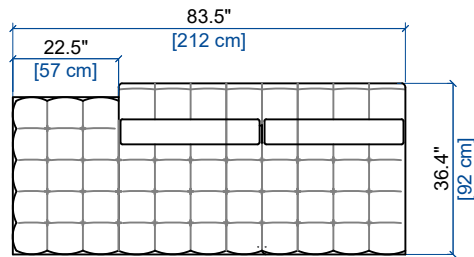

height: 30.7" [78 cm]
seat height: 15.7" [40 cm]
arm width: 9.4" [24 cm]

02 ANGLE CARRE
SQUARE CORNER
ANGULO CUADRADO

height: 30.7" [78 cm]
seat height: 15.7" [40 cm]

08 GRAND ANGLE/MERIDIENNE GAUCHE
LARGE CORNER/MERIDIENNE LEFT
GRAN ANGULO/MERIDIENNE IZQUIERDA

height: 30.7" [78 cm]
seat height: 15.7" [40 cm]

09 GRAND ANGLE/MERIDIENNE DROITE
LARGE CORNER/MERIDIENNE RIGHT
GRAN ANGULO/MERIDIENNE DERECHA

height: 30.7" [78 cm]
seat height: 15.7" [40 cm]

PARCOURS

design Sacha LAKIC

rochebobois
PARIS

10 TERMINAL GAUCHE
END UNIT LEFT
TERMINAL IZQUIERDO

height: 30.7\" [78 cm]
seat height: 15.7\" [40 cm]

11 TERMINAL DROIT
END UNIT RIGHT
TERMINAL DERECHO

height: 30.7\" [78 cm]
seat height: 15.7\" [40 cm]