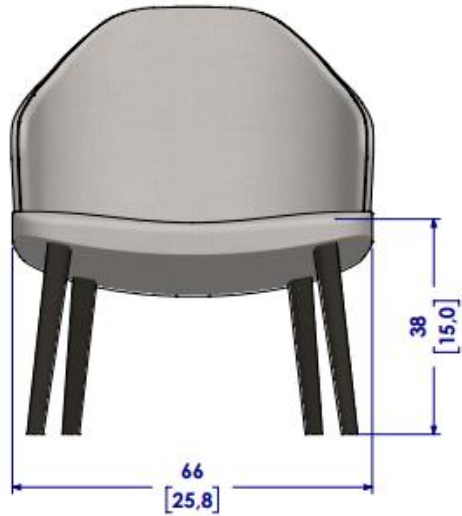

Chauffeuse

Structure en hêtre massif. Assise et dos garnis mousse CMHR. Suspensions sangles élastiques. Sous assise toile de protection RB. Finition teinte à l'eau, patine et vernis cellulosique. Existe dans tous les tissus exclusifs de la collection Roche Bobois. Fabrication européenne