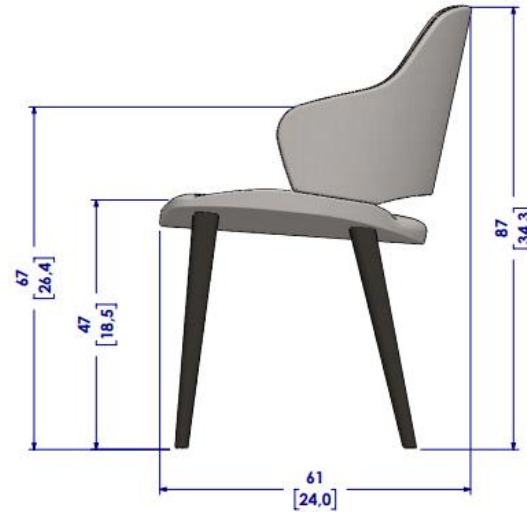

Sila

Esqueleto en haya, asiento y respaldo tapizados con espuma CMHR, tapizado sobre cinchas elasticas. Acabado tinte al agua, patina y varniz celulosico. Acabados : todos los de su muestrarios Telas : todas las telas que tienen en muestrario Ribete

Collection YEL

rochebobois
PARIS

COL539

Bridge

Structure en hêtre massif. Assise et dos garnis mousse CMHR. Suspensions sangles élastiques. Sous assise toile de protection RB. Finition teinte à l'eau, patine et vernis cellulosique. Finition passepoil. Existe dans tous les tissus exclusifs de la collection Roche Bobois. Fabrication européenne