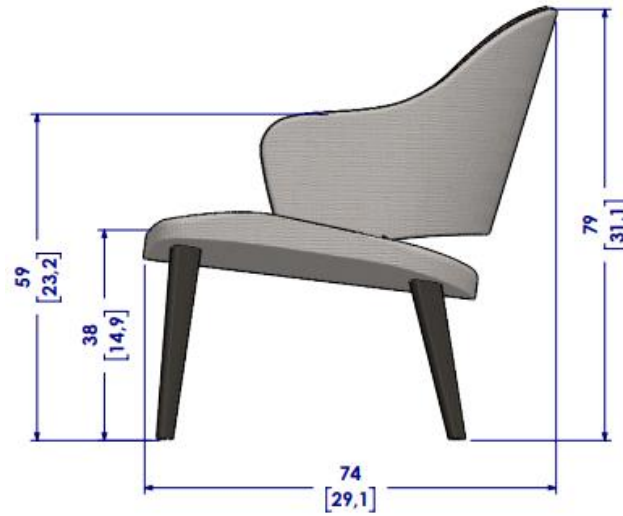

Butaca

Esqueleto en haya, asiento y respaldo tapizados con espuma CMHR, tapizado sobre cinchas elasticas. Acabado tinte al agua, patina y varniz celulosico. Acabados : todos los de su muestrarios Telas : todas las telas que tienen en muestrario Ribete

Collection YEL

rochebobois
PARIS

COL539

Chauffeuse

Structure en hêtre massif. Assise et dos garnis mousse CMHR. Suspensions sangles élastiques. Sous assise toile de protection RB. Finition teinte à l'eau, patine et vernis cellulosique. Existe dans tous les tissus exclusifs de la collection Roche Bobois. Fabrication européenne