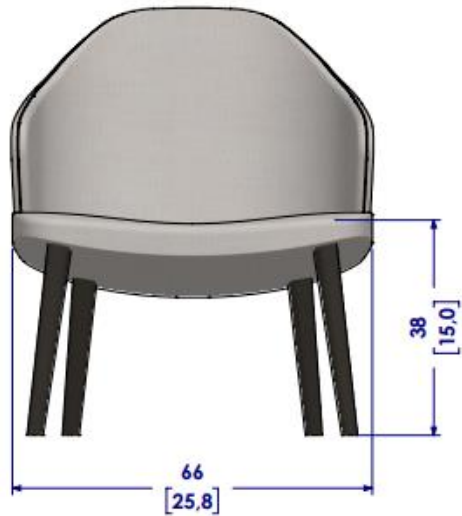

Chauffeuse

Structure en hêtre massif. Assise et dos garnis mousse CMHR. Suspensions sangles élastiques. Sous assise toile de protection RB. Finition teinte à l'eau, patine et vernis cellulosique. Existe dans tous les tissus exclusifs de la collection Roche Bobois. Fabrication européenne