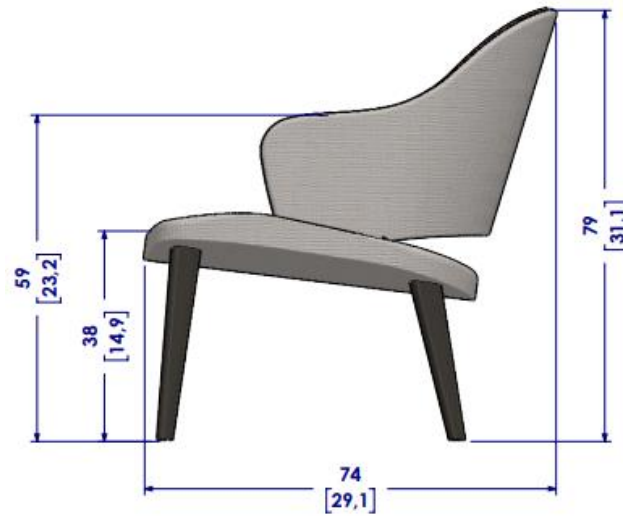

Fireside chair

Legs in beech wood. Upholstery on webbing and HR foam. RB janconas under the seat . Water stain, cellulosique patina and varnish. Ping finish for the back, stitches for the seat. Available in any fabric coming from the RB Common swatches. Optional deco back cushion. Manufactured in Europe