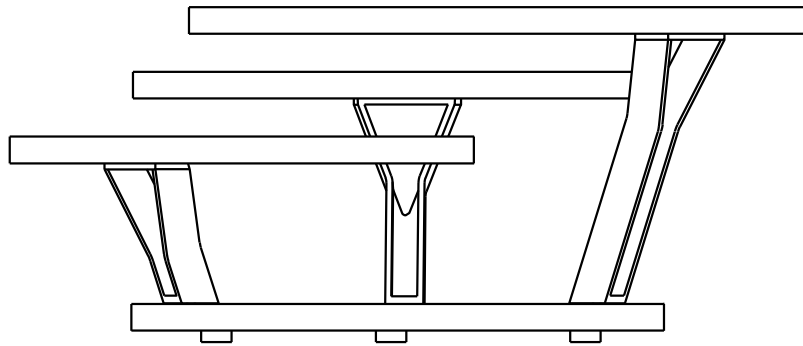

# Collection BAL MUSETTE

design Andrea CASATI

**rochebobo**is  
P A R I S

Table basse- Cocktail Table - Mesa de Centro

Bout de canapé - End Table - Mesa de rincón

# Collection BAL MUSETTE

design Andrea CASATI

**rochebobo**  
PARIS

Table basse à trois plateaux ronds avec mouvement synchronisé réalisé en céramique collée sur une dalle de verre 8mm.  
Base et support métal laqué assorti aux plateaux.  
Fabrication européenne

Cocktail table with 3 round trays with synchronised motion in ceramic glued on glass slab. Base and structure in lacquered metal matching the tops.  
Manufactured in Europe

Mesa de centro con tres sobres redondos con movimiento sincronizado, realizado en cerámica encolado sobre un cristal. Base y soporte metal lacado a juego a los sobres.  
Fabricación europea