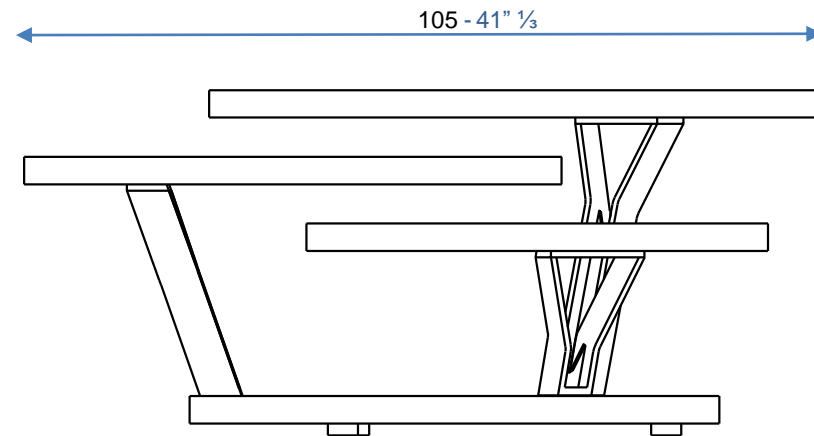

# Collection BAL MUSETTE

design Andrea CASATI

**rochebobo**  
PARIS

Table basse à trois plateaux ronds avec mouvement synchronisé réalisé en céramique collée sur une dalle de verre 8mm.  
Base et support métal laqué assorti aux plateaux.  
Fabrication européenne

Cocktail table with 3 round trays with synchronised motion in ceramic glued on glass slab. Base and structure in lacquered metal matching the tops.  
Manufactured in Europe

Mesa de centro con tres sobres redondos con movimiento sincronizado, realizado en cerámica encolado sobre un cristal. Base y soporte metal lacado a juego a los sobres.  
Fabricación europea