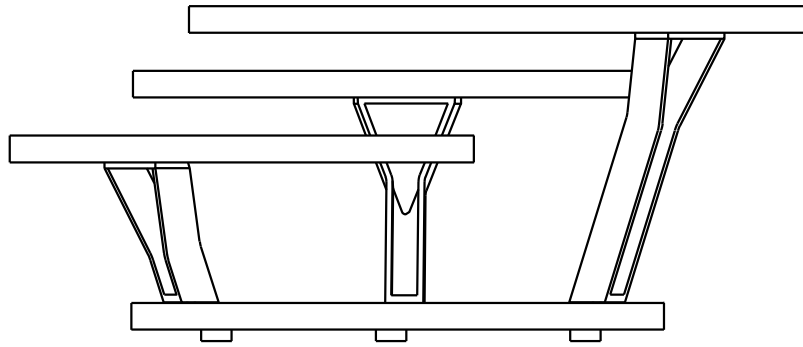

Collection **BAL MUSETTE**

design Andrea CASATI

rochebobo
PARIS

Collection BAL MUSETTE

rochebobois
PARIS

design Andrea CASATI

Table basse- Cocktail Table - Mesa de Centro

Bout de canapé - End Table - Mesa de rincón

Collection BAL MUSETTE

rochebobois
PARIS

design Andrea CASATI

Table basse à trois plateaux ronds avec mouvement synchronisé réalisé en céramique collée sur une dalle de verre 8mm.
Base et support métal laqué assorti aux plateaux.
Fabrication européenne

Cocktail table with 3 round trays with synchronised motion in ceramic glued on glass slab. Base and structure in lacquered metal matching the tops.
Manufactured in Europe

Mesa de centro con tres sobres redondos con movimiento sincronizado, realizado en cerámica encolado sobre un cristal. Base y soporte metal lacado a juego a los sobres.
Fabricación europea