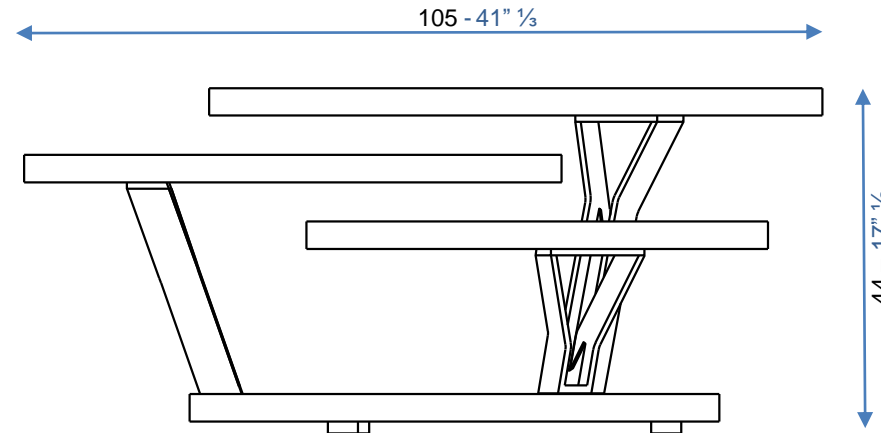

Collection BAL MUSETTE

rochebobois
PARIS

design Andrea CASATI

Table basse à trois plateaux ronds avec mouvement synchronisé réalisé en céramique collée sur une dalle de verre 8mm.
Base et support métal laqué assorti aux plateaux.
Fabrication européenne

Cocktail table with 3 round trays with synchronised motion in ceramic glued on glass slab. Base and structure in lacquered metal matching the tops.
Manufactured in Europe

Mesa de centro con tres sobres redondos con movimiento sincronizado, realizado en cerámica encolado sobre un cristal. Base y soporte metal lacado a juego a los sobres.
Fabricación europea