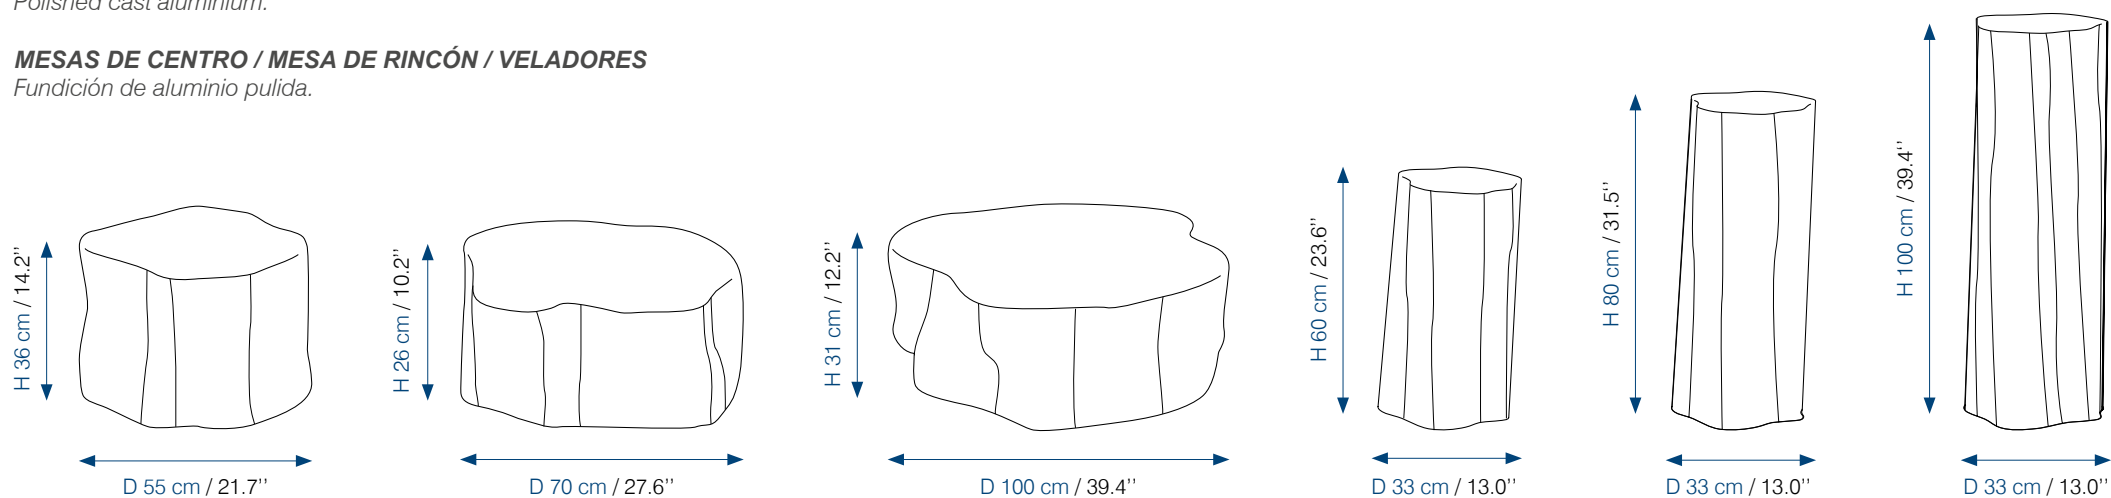

MESAS DE CENTRO / MESA DE RINCÓN / VELADORES

Fundición de aluminio pulida.