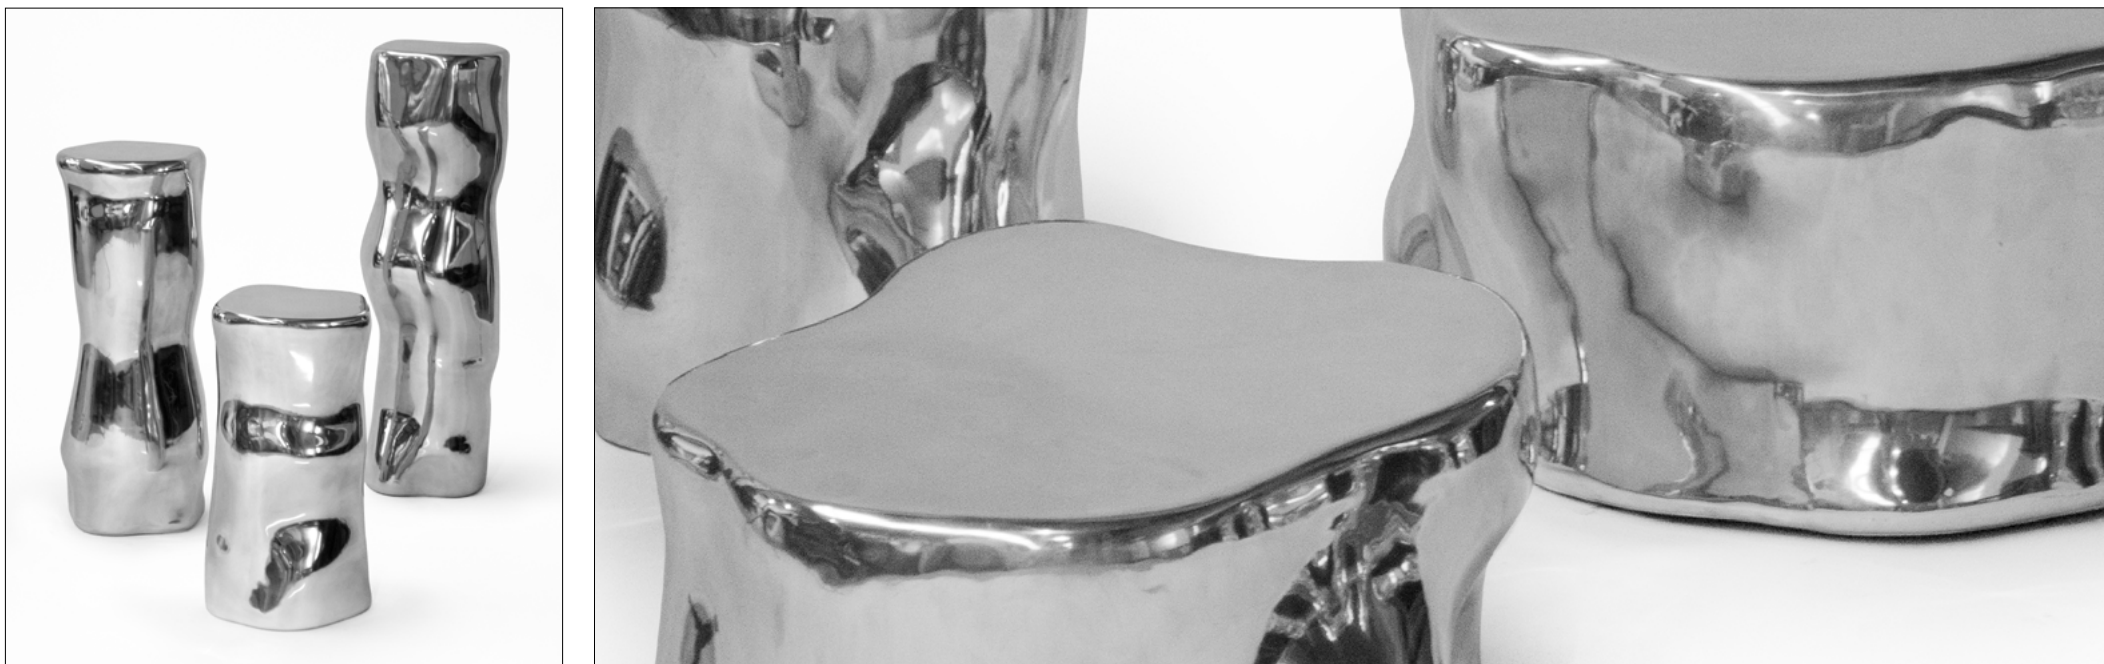

Collection SILVER TREE

rochebobois
PARIS

design Wood&Cane

Collection SILVER TREE CLASSIQUE

rochebobois
PARIS

design Wood&Cane

Modèles déposés - Document non contractuel < Registered designs - Non contractual document

TABLES BASSES / BOUT DE CANAPÉ / SELLETTES

Fonte d'aluminium polie.

COFFEE TABLES / END TABLE / PEDESTAL

Polished cast aluminium.

MESAS DE CENTRO / MESA DE RINCÓN / VELADORES

Fundición de aluminio pulida.

Collection SILVER TREE BOSSA

Polished cast aluminium.

MESAS DE CENTRO / MESA DE RINCÓN

Fundición de aluminio pulida.