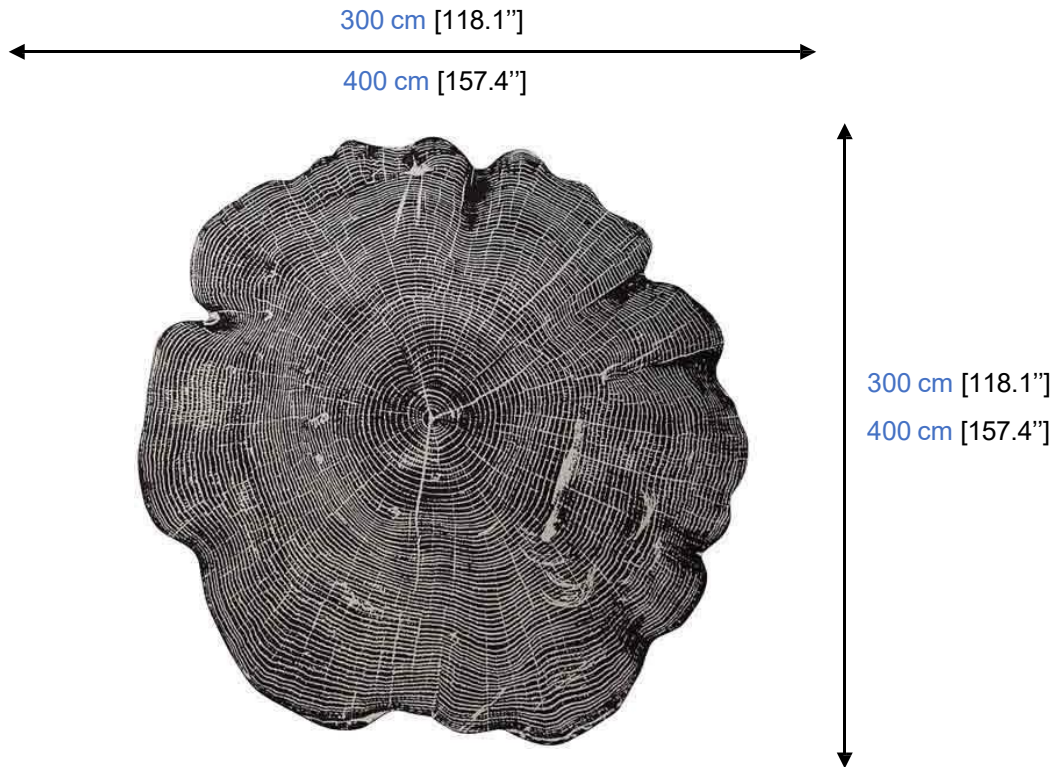

# EMPREINTE tapis - rug - alfombra

design Maison Numéro 20

rochebobois  
PARIS

détails – details – detalles

Tapis tufté puis imprimé en 100% Polyamide.  
Poids velours : 1,347 kg/m<sup>2</sup>.  
Tailles standards : 300x300cm et 400x400cm.  
Personnalisation possible : tailles et couleurs.

Tufted then printed rug in 100% Polyamid.  
Total velvet density : 1,347 kg /m<sup>2</sup>.  
Standard sizes: 157,4 x157,4" and 118,1x118.1"  
Customisation : sizes and colors.

Alfombra con anudada y luego estampada en 100% poliamida.  
Densidad de alfombra :1,347 kg / m<sup>2</sup>.  
Disponible en 300x300cm y 400x400 cm.  
Personalización posible : tallas y colores.